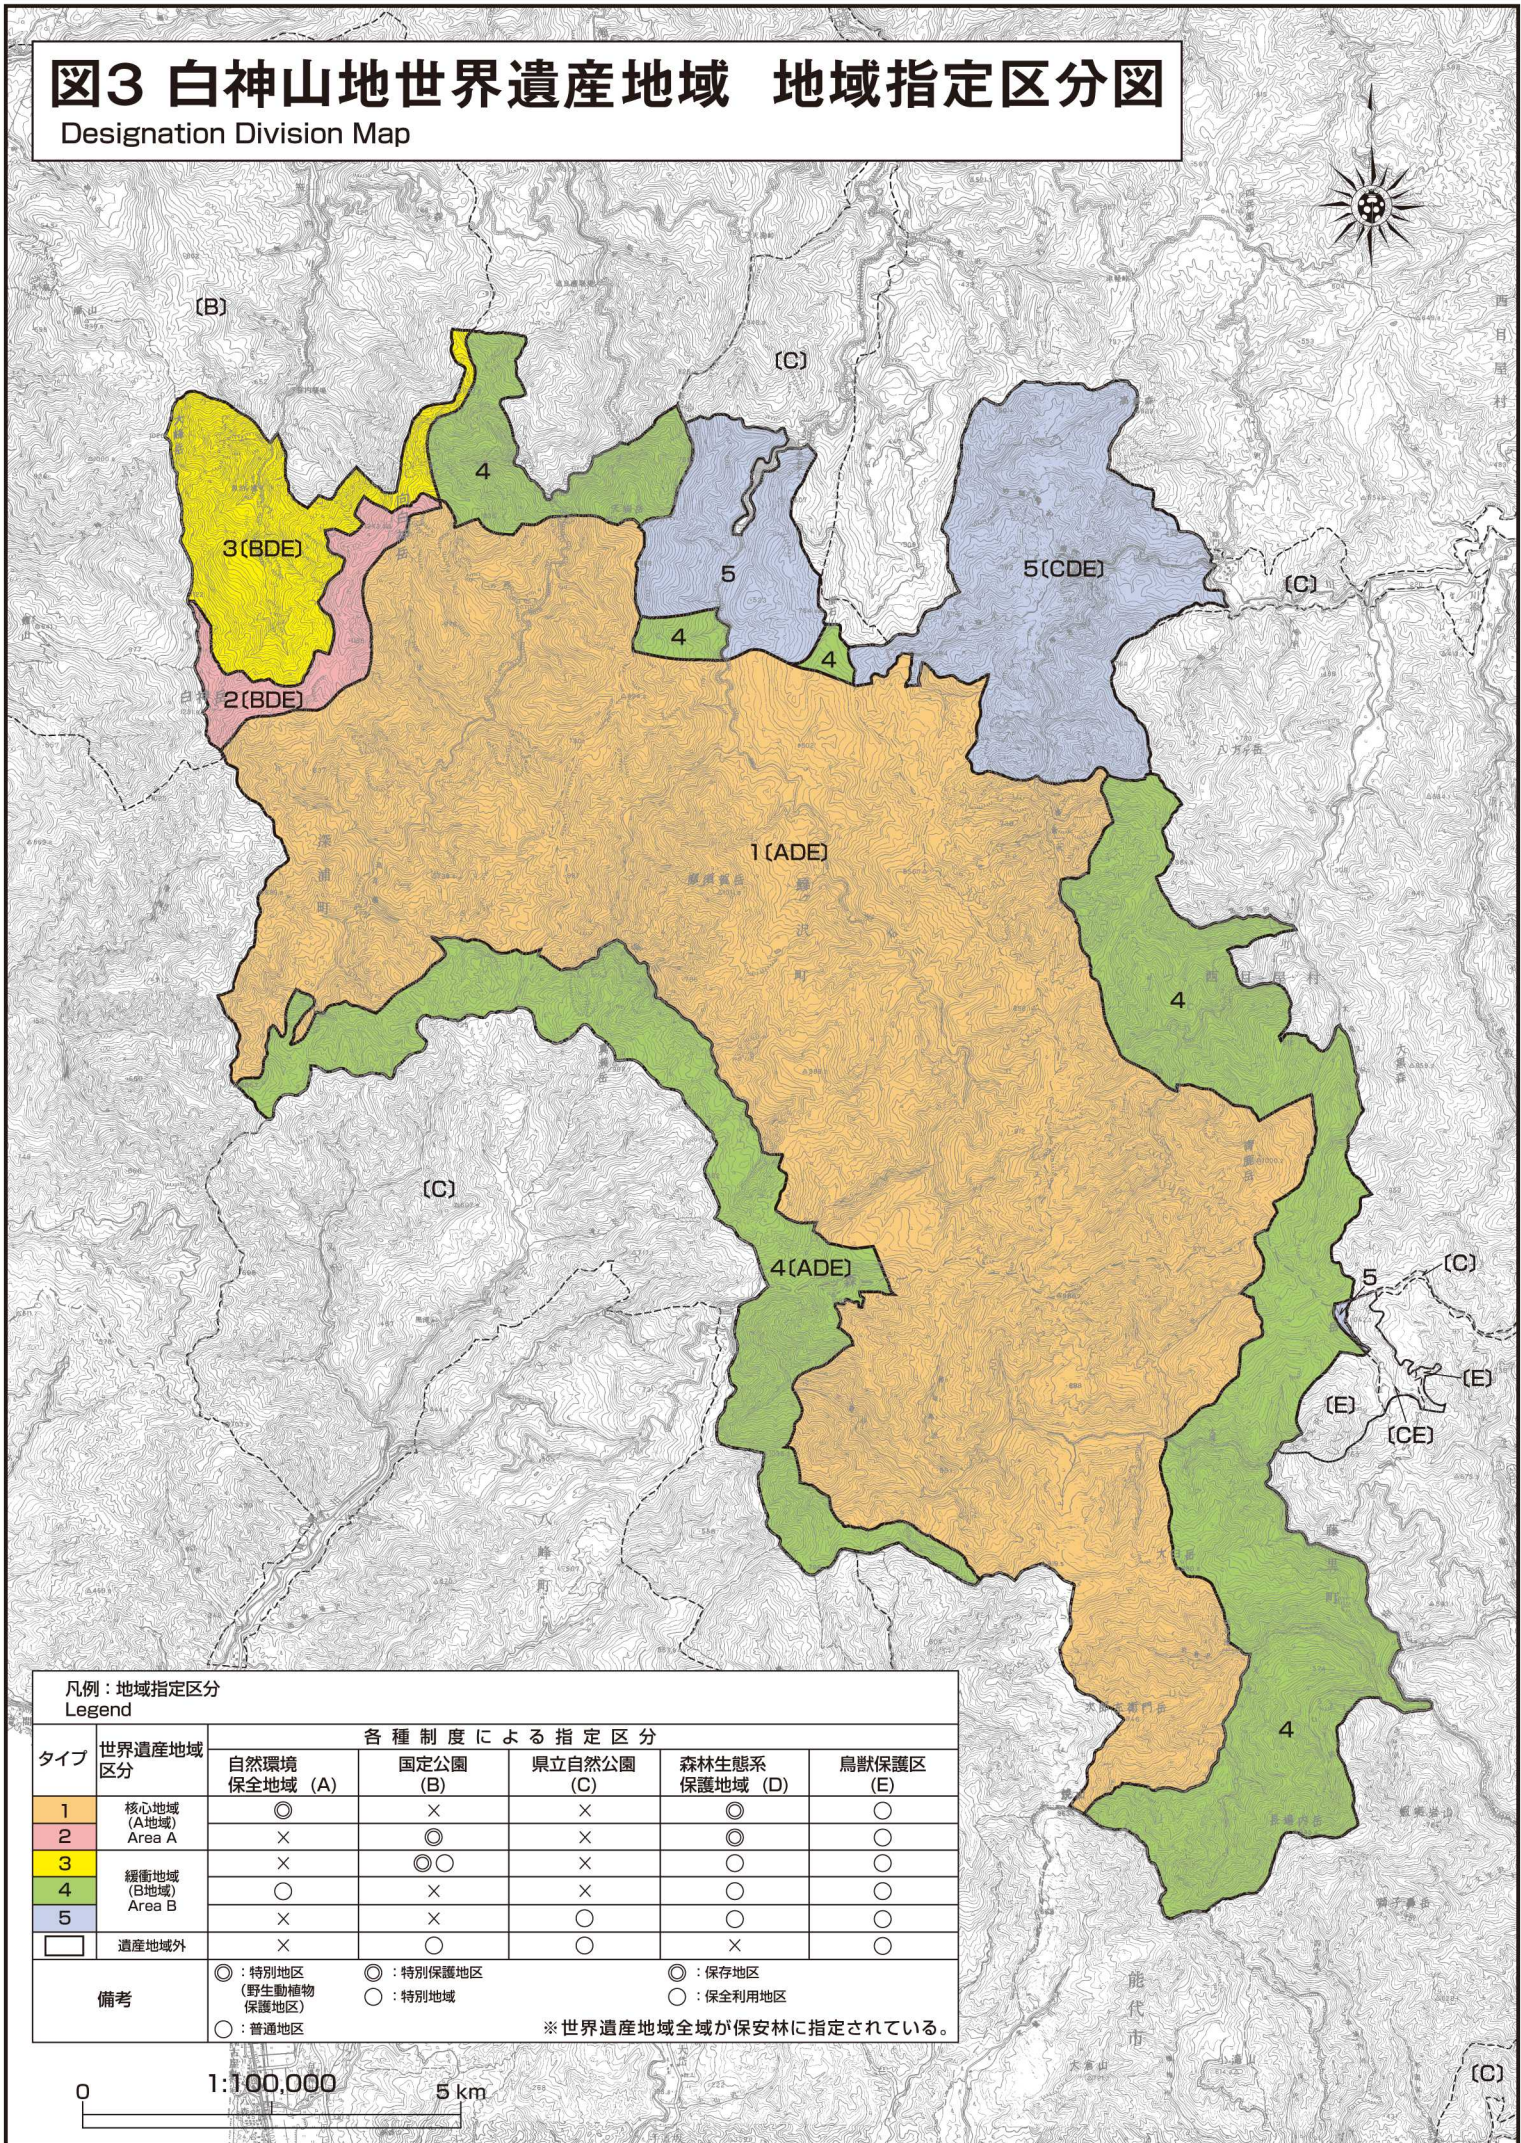

図3 白神山地世界遺産地域 地域指定区分図

Designation Division Map

凡例：地域指定区分 Legend		各種制度による指定区分				
タイプ	世界遺産地域区分	自然環境保全地域 (A)	国定公園 (B)	県立自然公園 (C)	森林生態系保護地域 (D)	鳥獣保護区 (E)
1	核心地域 (A地域) Area A	◎	×	×	◎	○
2		×	◎	×	◎	○
3	緩衝地域 (B地域) Area B	×	◎○	×	○	○
4		○	×	×	○	○
5		×	×	○	○	○
	遺産地域外	×	○	○	×	○

◎：特別地区 (野生動植物保護地区)	◎：特別保護地区	◎：保存地区
○：普通地区	○：特別地域	○：保全利用地区

※世界遺産地域全域が保安林に指定されている。

0 1:100,000 5 km

「この地図は、国土地理院発行の5万分の1地形図を使用したものである。」