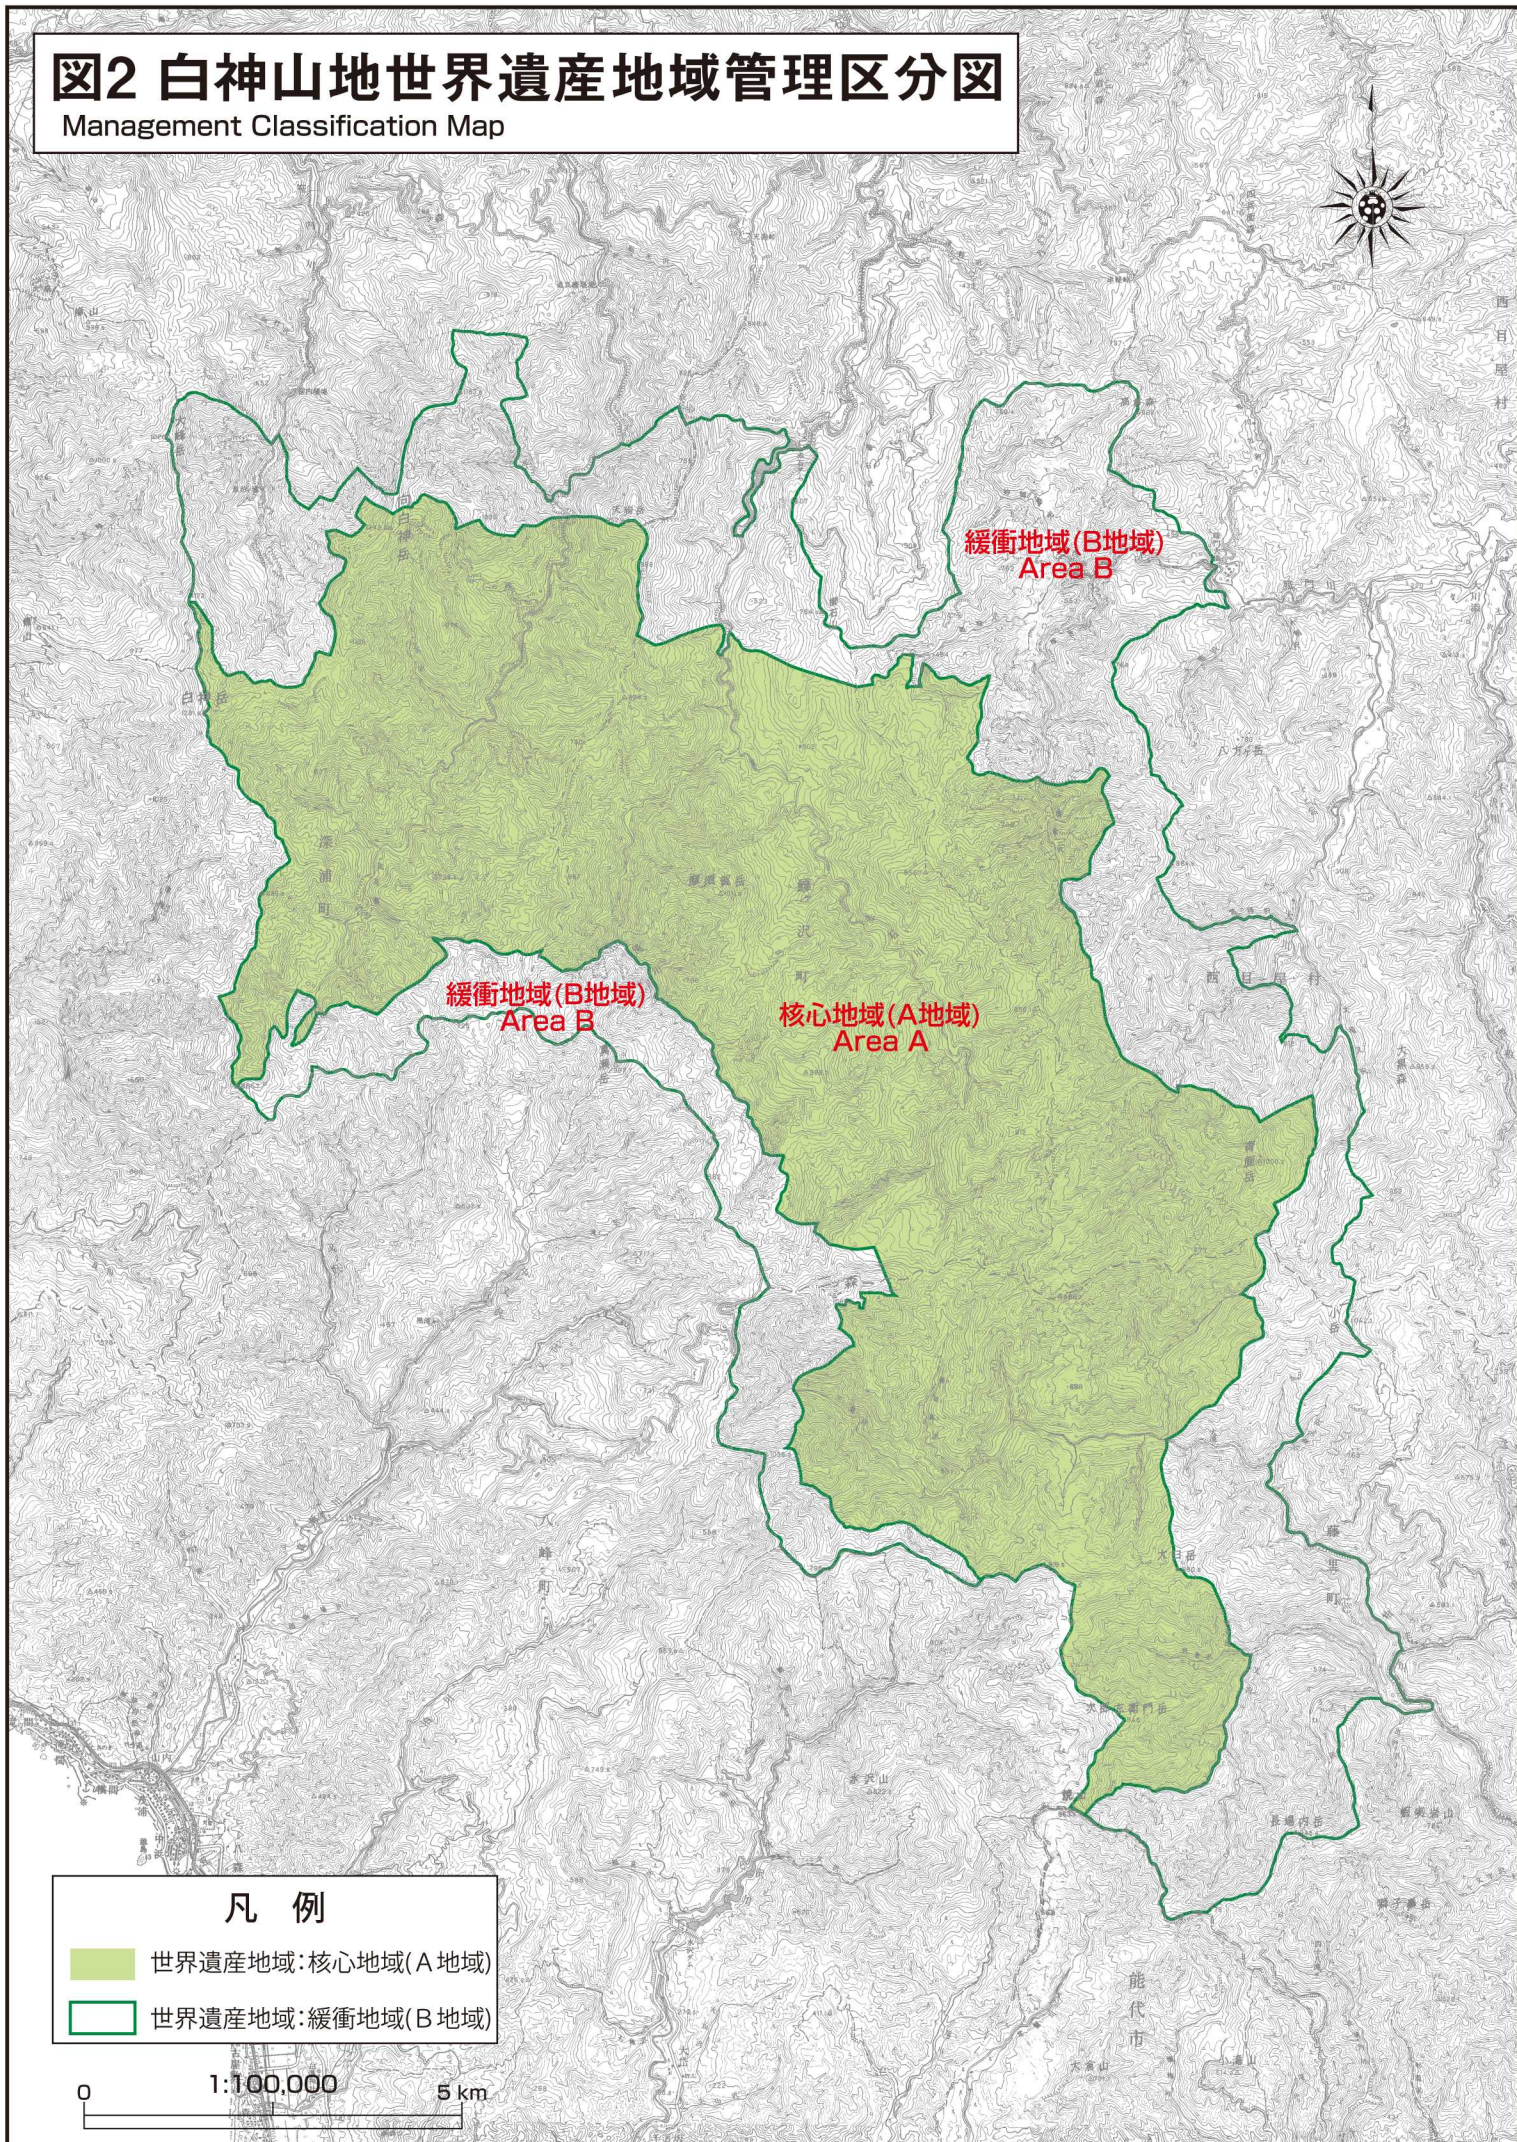

# 図2 白神山地世界遺産地域管理区分図

Management Classification Map

「この地図は、国土地理院発行の5万分の1地形図を使用したものである。」