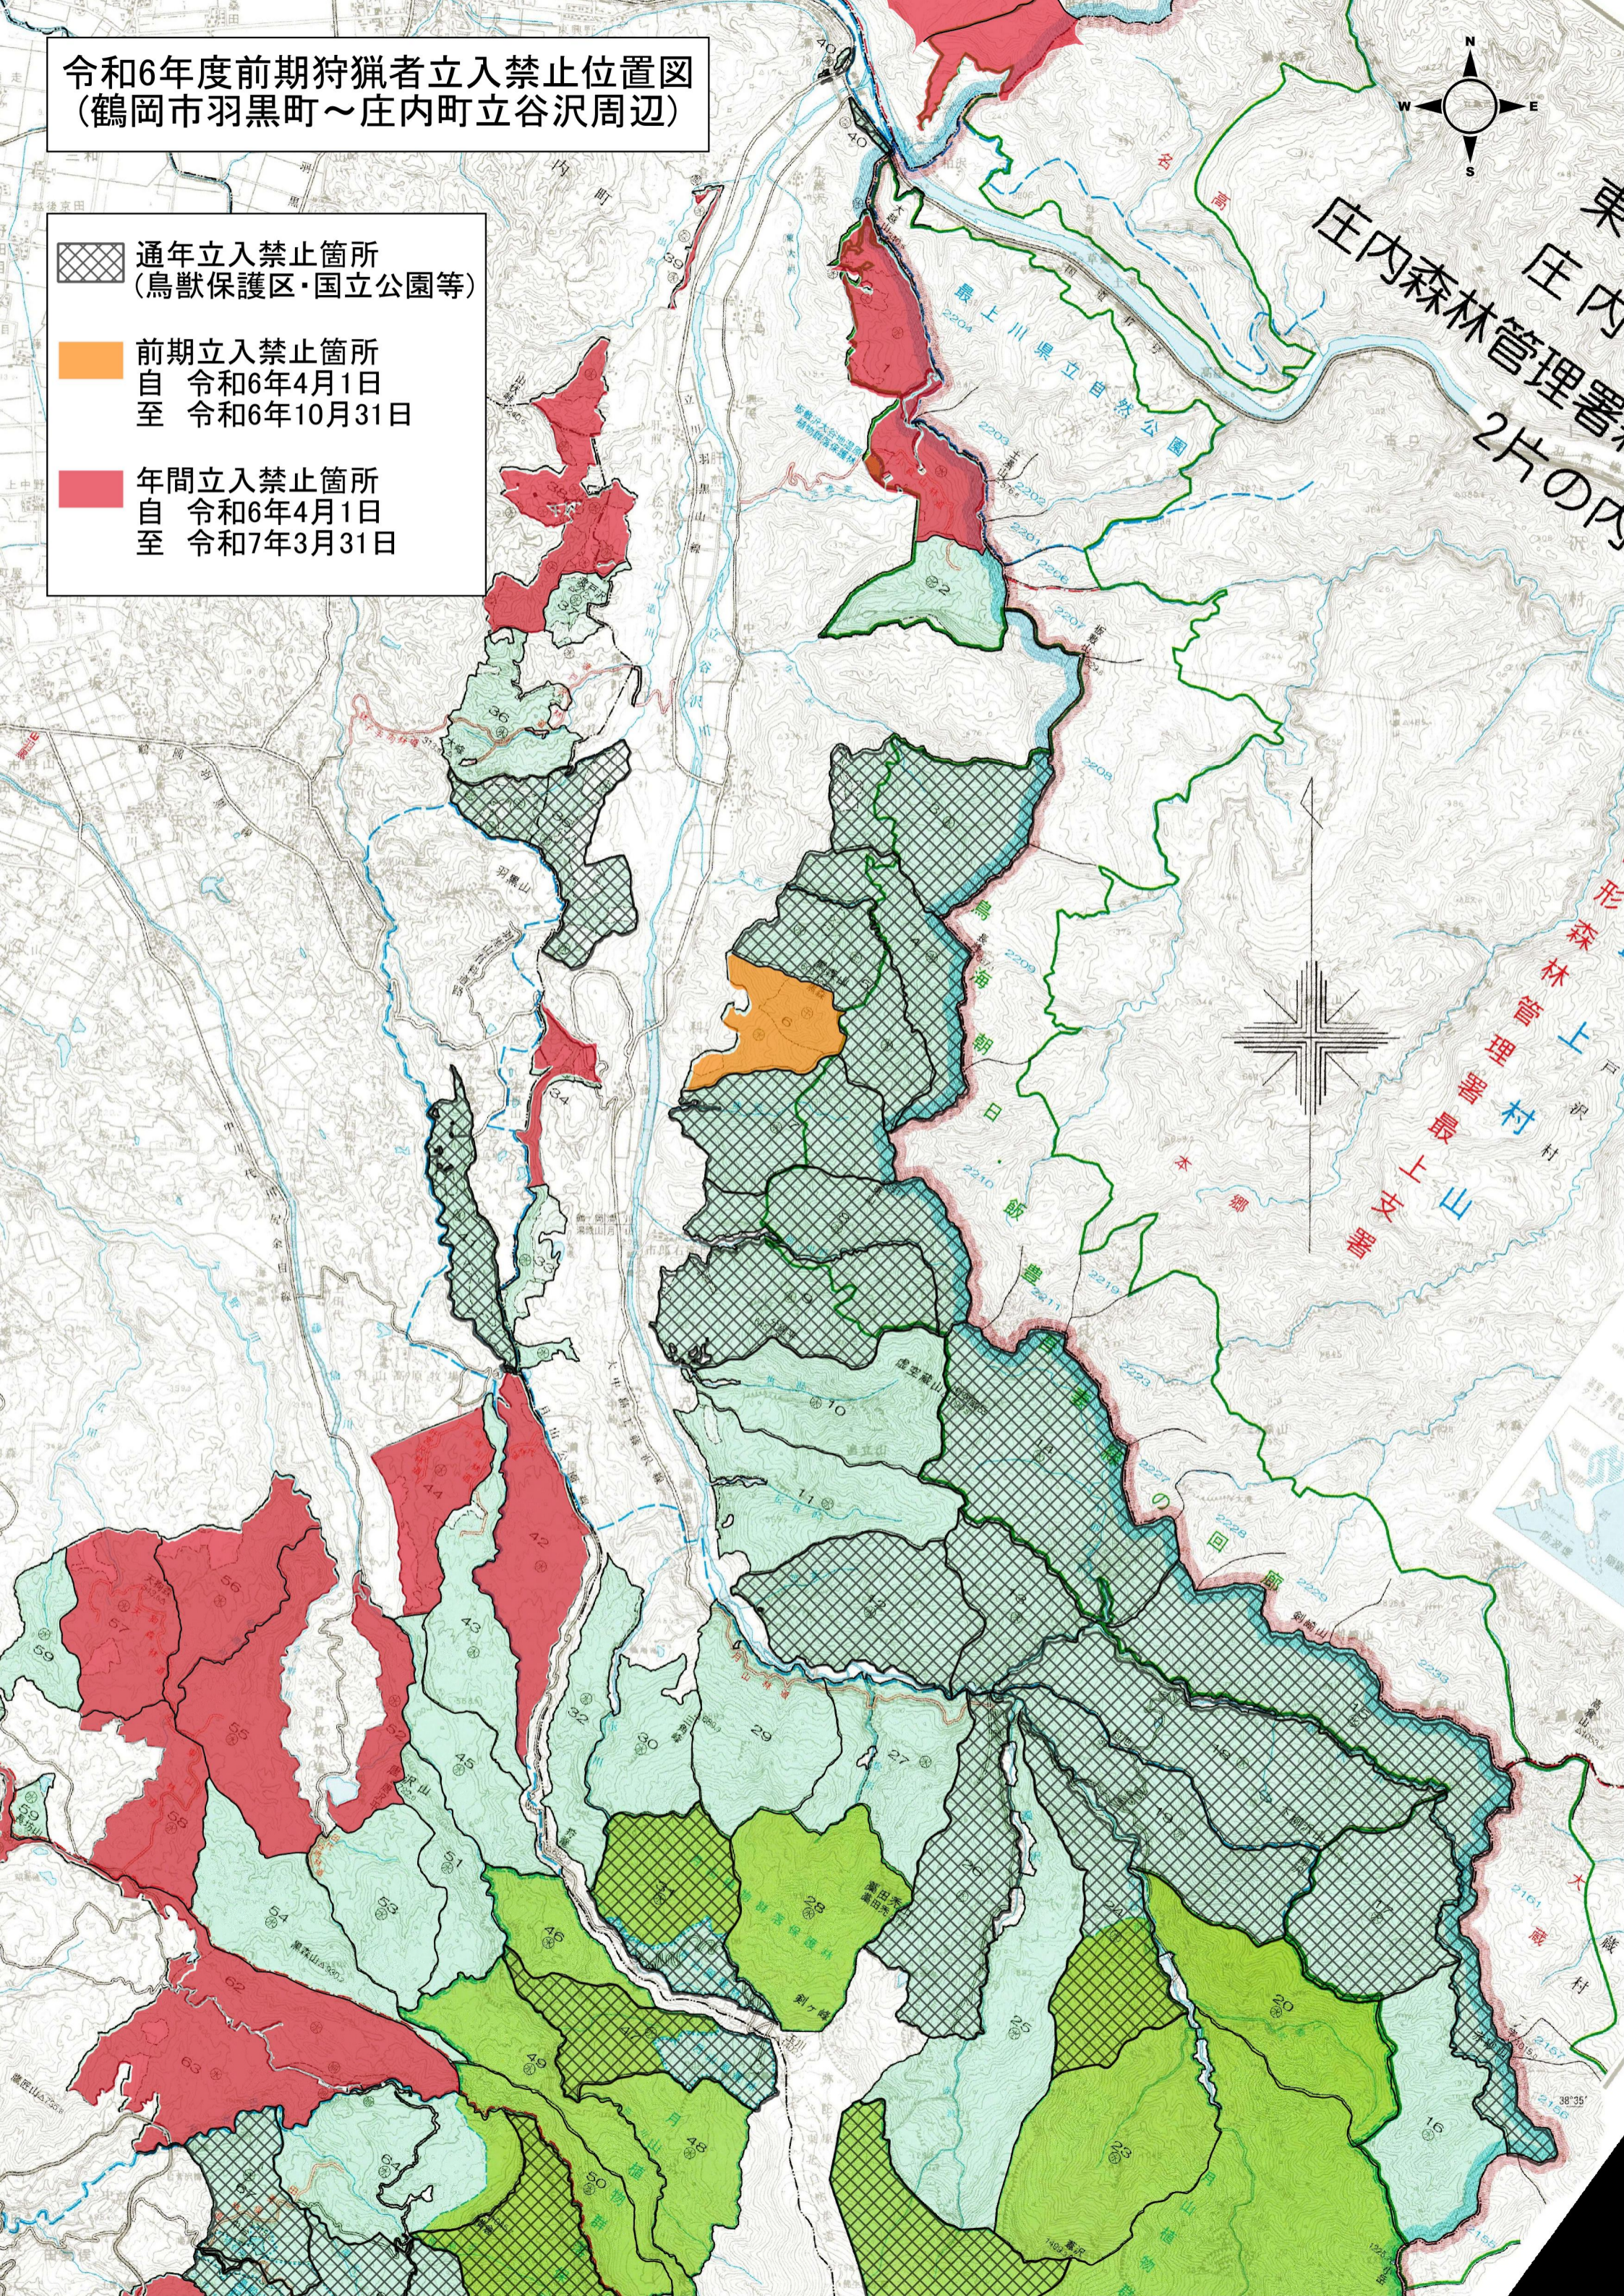

令和6年度前期狩猟者立入禁止位置図
(鶴岡市羽黒町～庄内町立谷沢周辺)

 通年立入禁止箇所
(鳥獣保護区・国立公園等)

 前期立入禁止箇所
自 令和6年4月1日
至 令和6年10月31日

 年間立入禁止箇所
自 令和6年4月1日
至 令和7年3月31日

令和6年度前期狩猟者立入禁止位置図
(月山・庄内町立谷沢周辺)

-  通年立入禁止箇所
(鳥獣保護区・国立公園等)
-  前期立入禁止箇所
自 令和6年4月1日
至 令和6年10月31日
-  年間立入禁止箇所
自 令和6年4月1日
至 令和7年3月31日