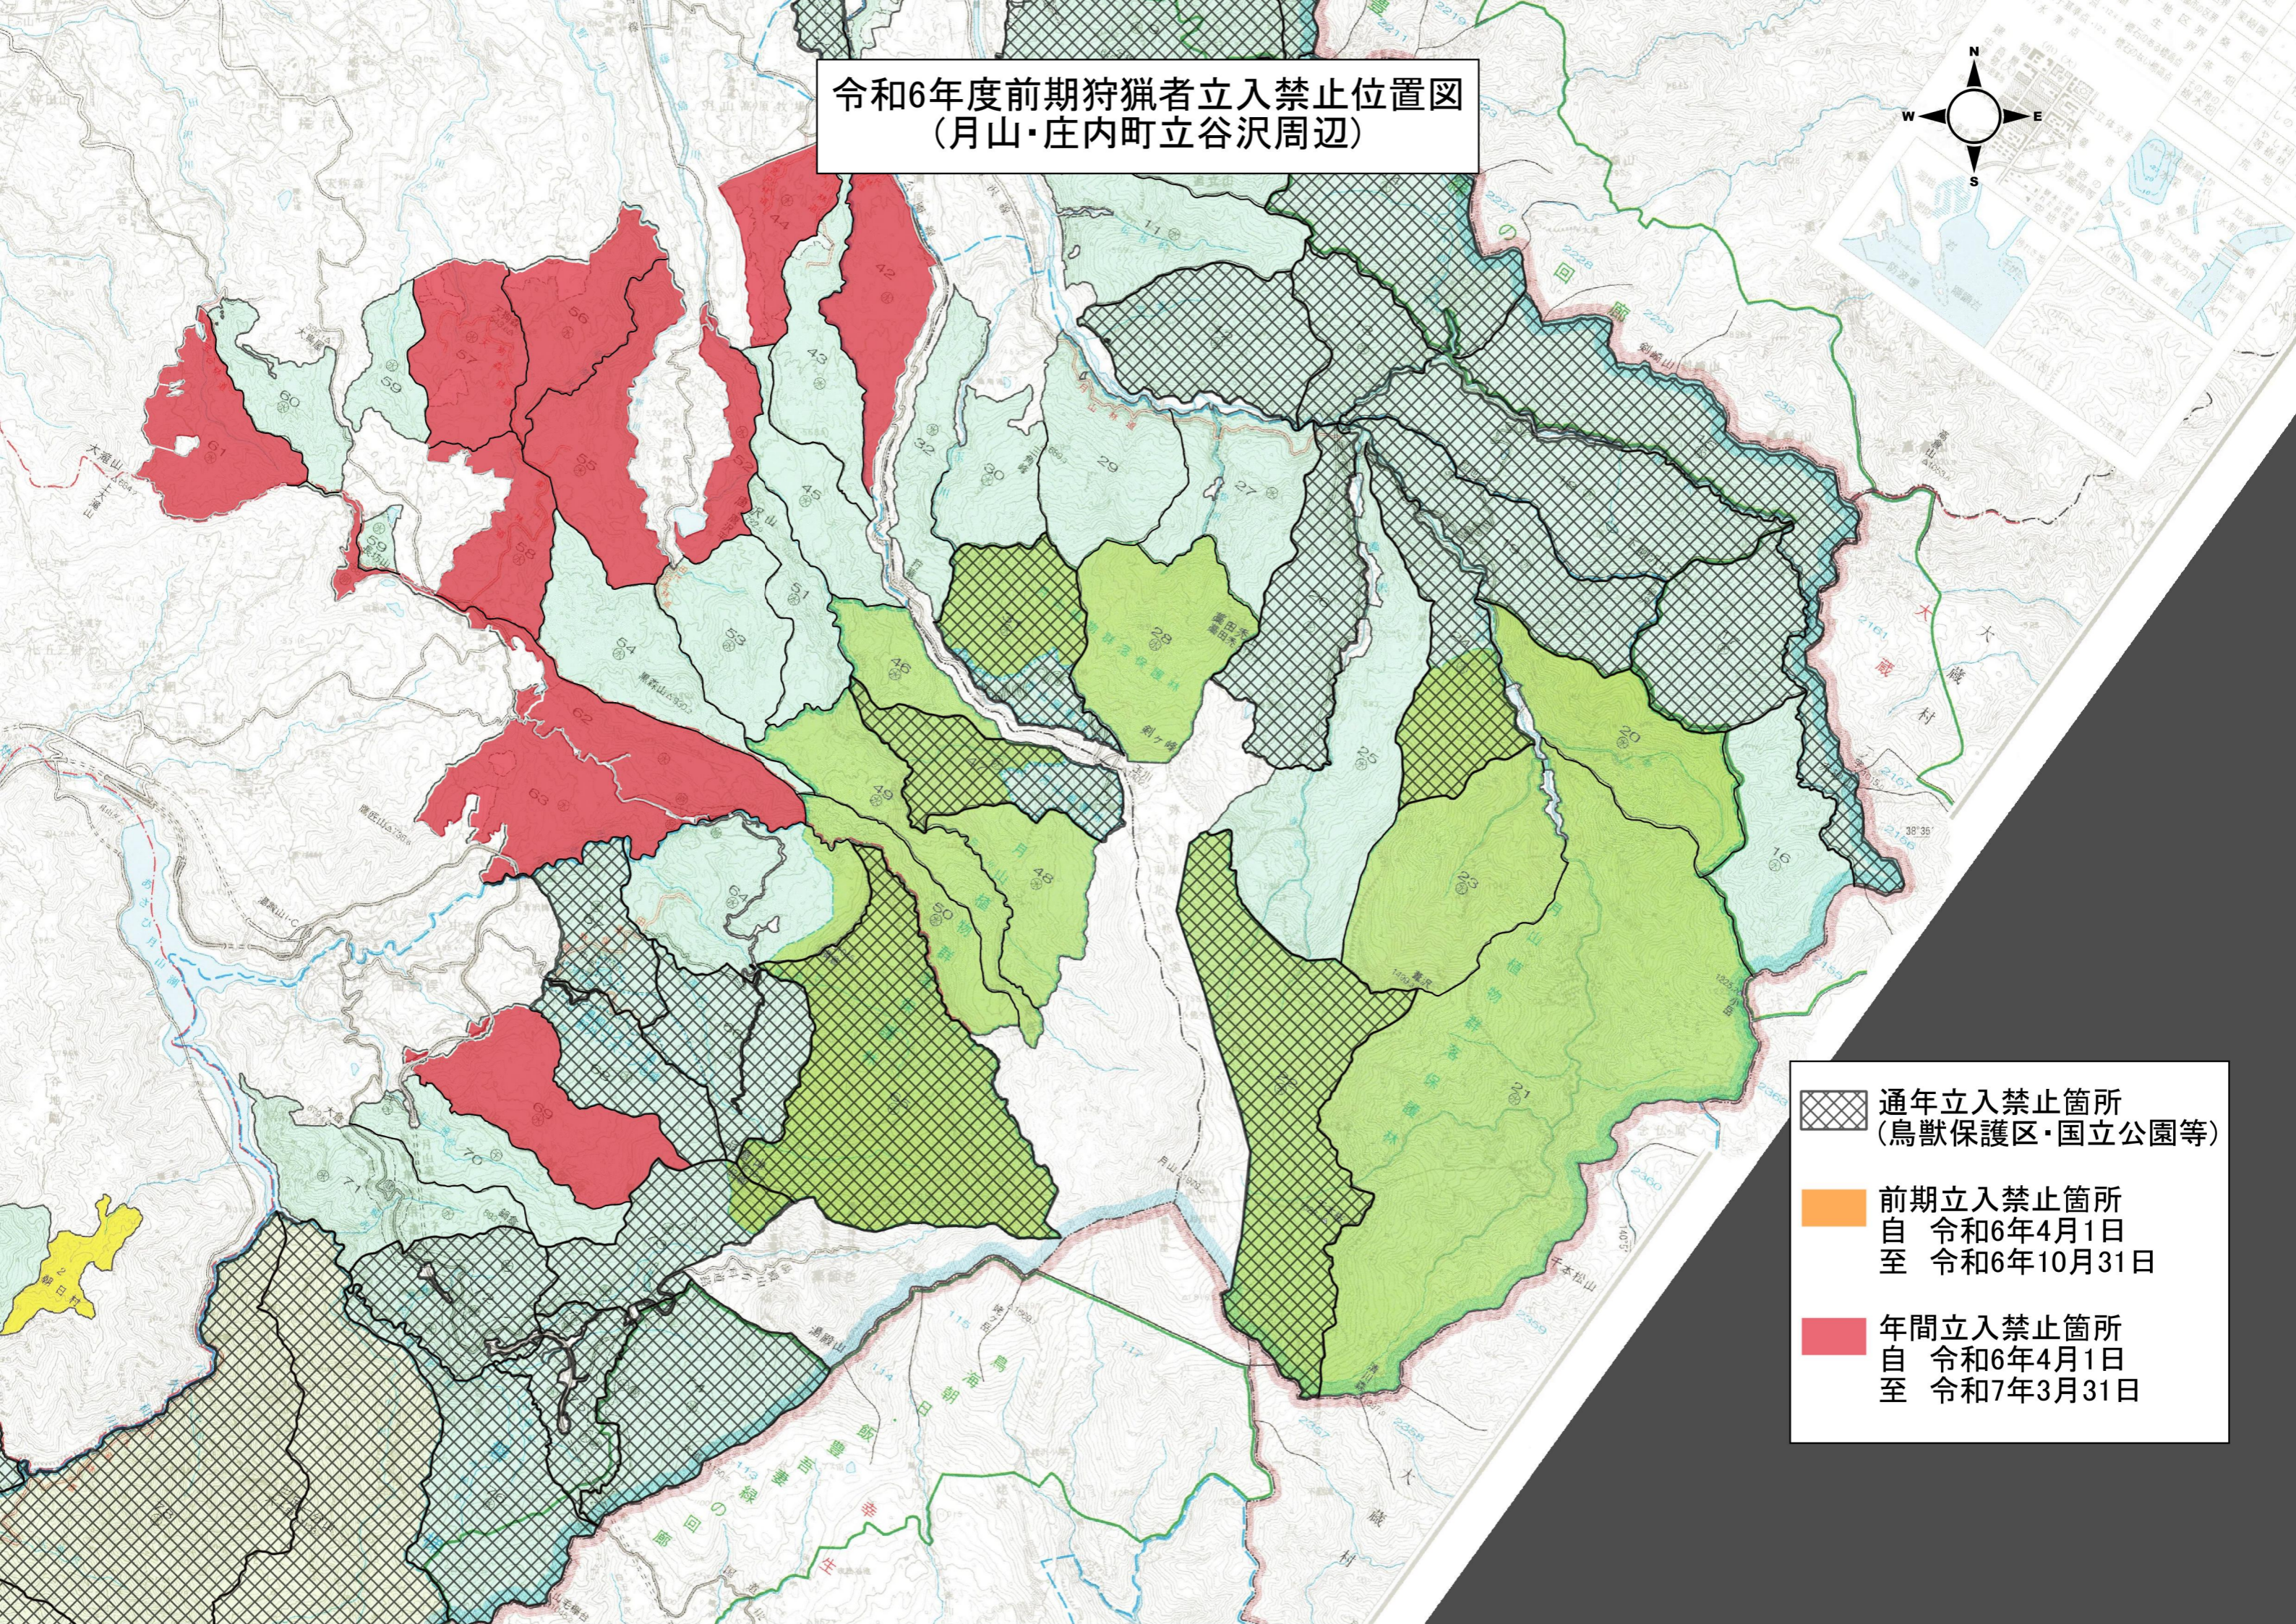

令和6年度前期狩猟者立入禁止位置図
(鶴岡市羽黒町～庄内町立谷沢周辺)

 通年立入禁止箇所
(鳥獣保護区・国立公園等)

 前期立入禁止箇所
自 令和6年4月1日
至 令和6年10月31日

 年間立入禁止箇所
自 令和6年4月1日
至 令和7年3月31日

令和6年度前期狩猟者立入禁止位置図
(月山・庄内町立谷沢周辺)

-  通年立入禁止箇所
(鳥獣保護区・国立公園等)
-  前期立入禁止箇所
自 令和6年4月1日
至 令和6年10月31日
-  年間立入禁止箇所
自 令和6年4月1日
至 令和7年3月31日