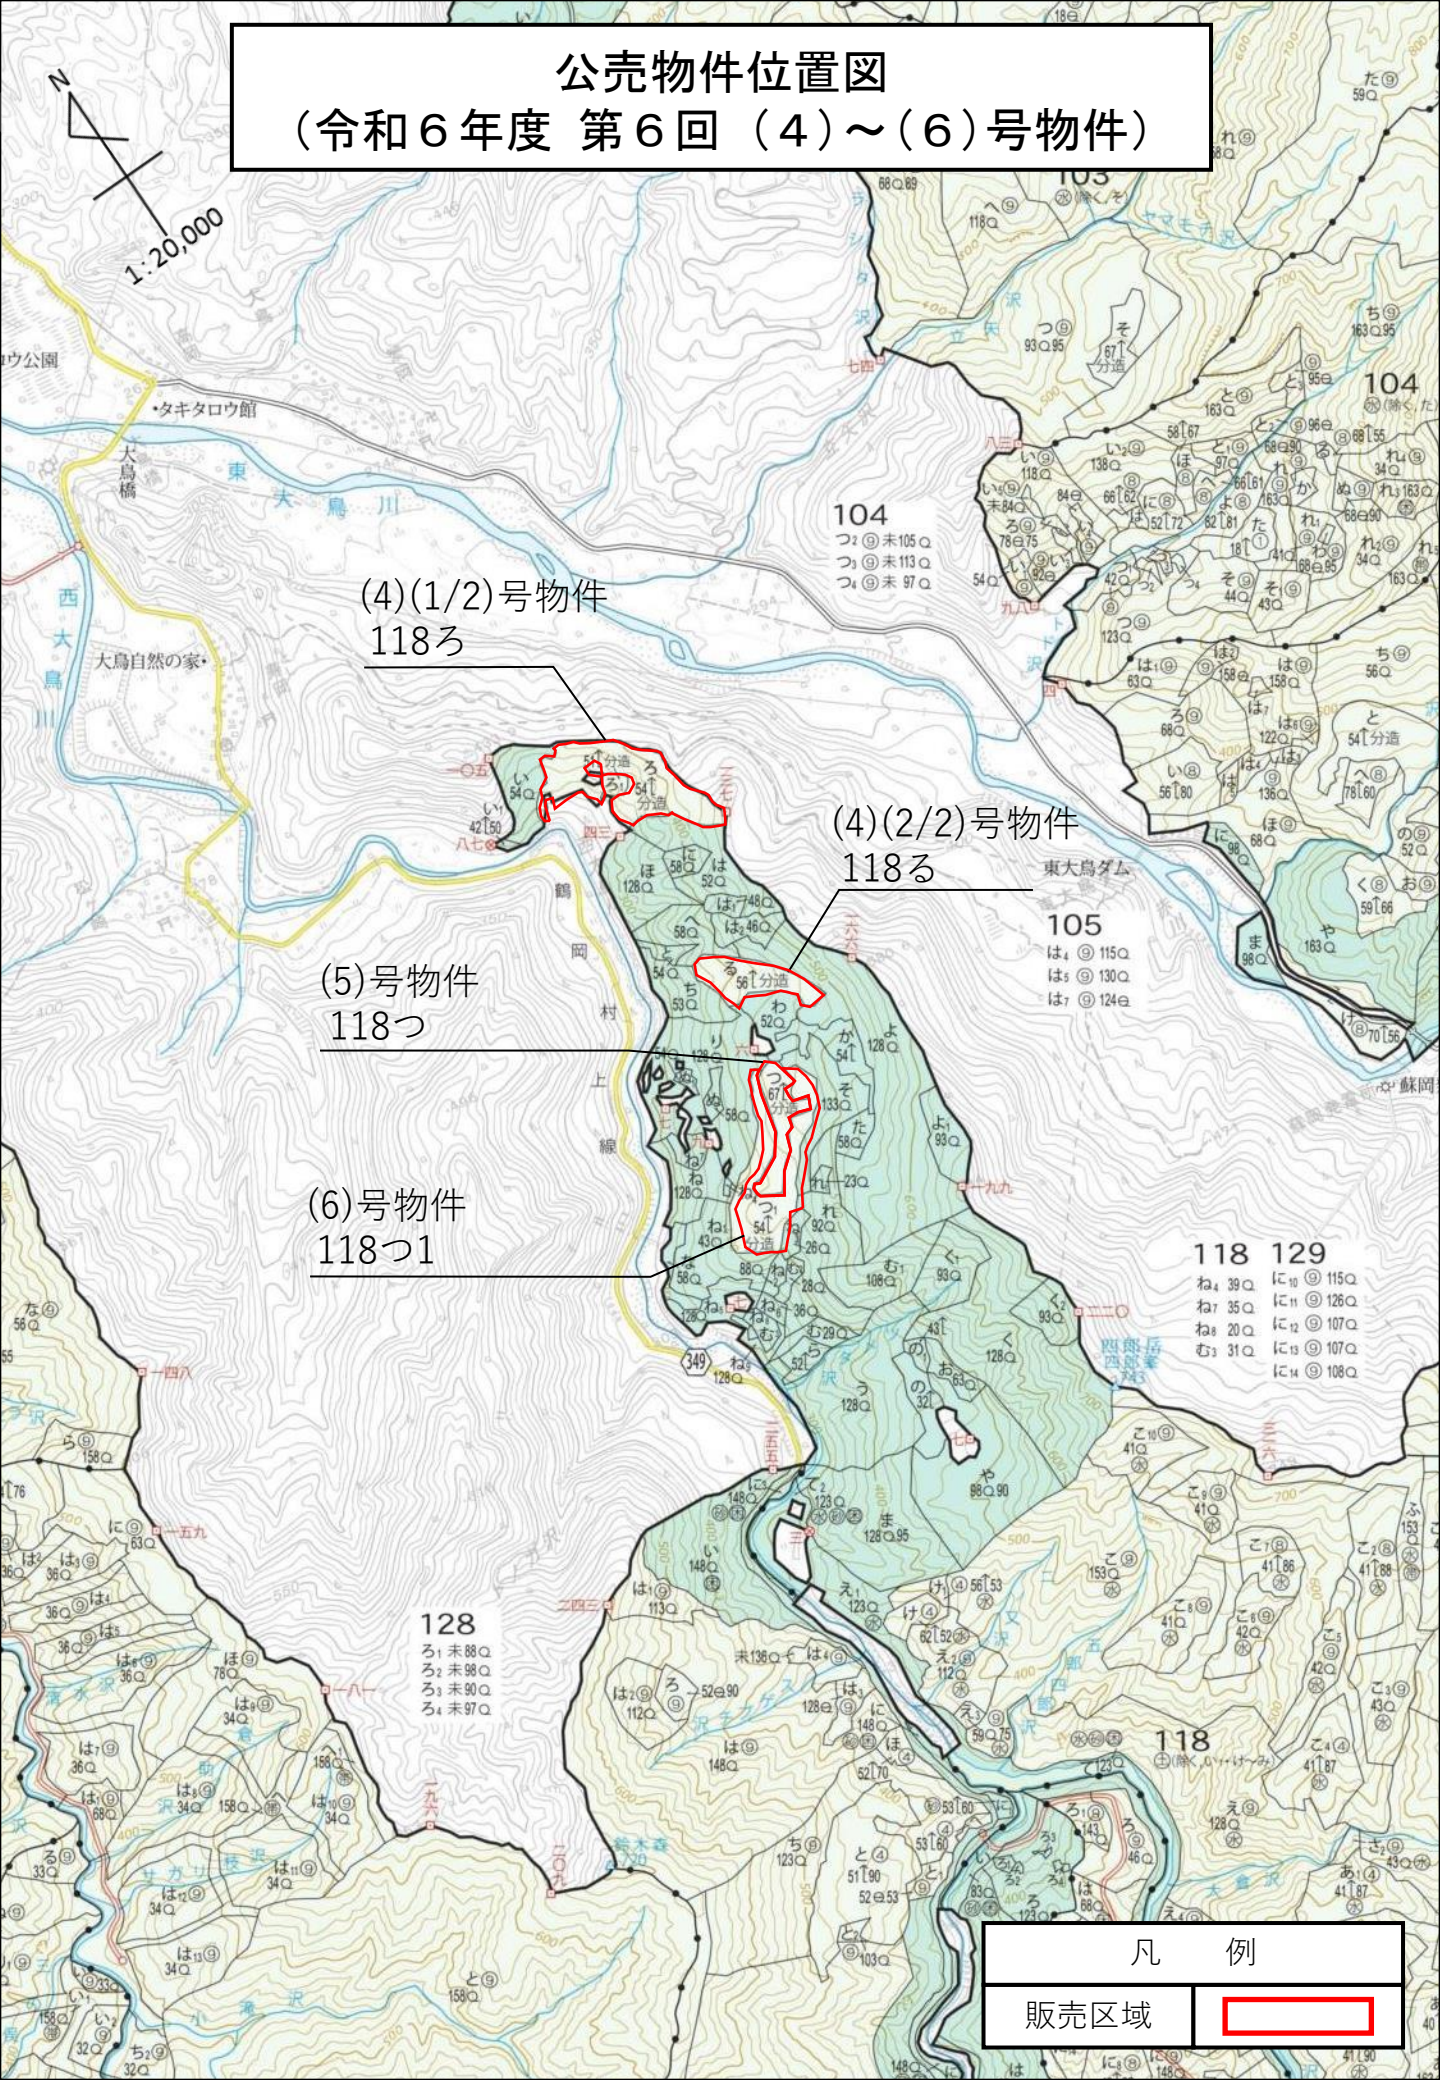

公売物件位置図 (令和6年度 第6回 (4)~(6)号物件)

(4)(1/2)号物件
118ろ

(4)(2/2)号物件
118る

(5)号物件
118つ

(6)号物件
118つ1

凡 例	
販売区域	

公売物件位置図 (令和6年度 第6回 (4)号物件)

N
1:5,000

(4)(1/2)号物件
118ろ

(4)(2/2)号物件
118ろ

凡 例	
収測番号札	NO.
販売区域	

公売物件位置図 (令和6年度 第6回 (7)~(8)号物件)

(8)(1/2)号物件
144い

(8)(2/2)号物件
144に

(7)号物件
143た

凡 例	
販売区域	

鶴岡市

公売物件位置図 (令和6年度 第6回 (7)号物件)

N
1:5,000

凡 例	
林小班名	143た
販売区域	

公売物件位置図 (令和6年度 第6回 (8)号物件)

N
1:5,000

(8)(2/2)号物件
144に

(8)(1/2)号物件
144い

1:5,000

凡 例	
収測番号札	NO.
販売区域	