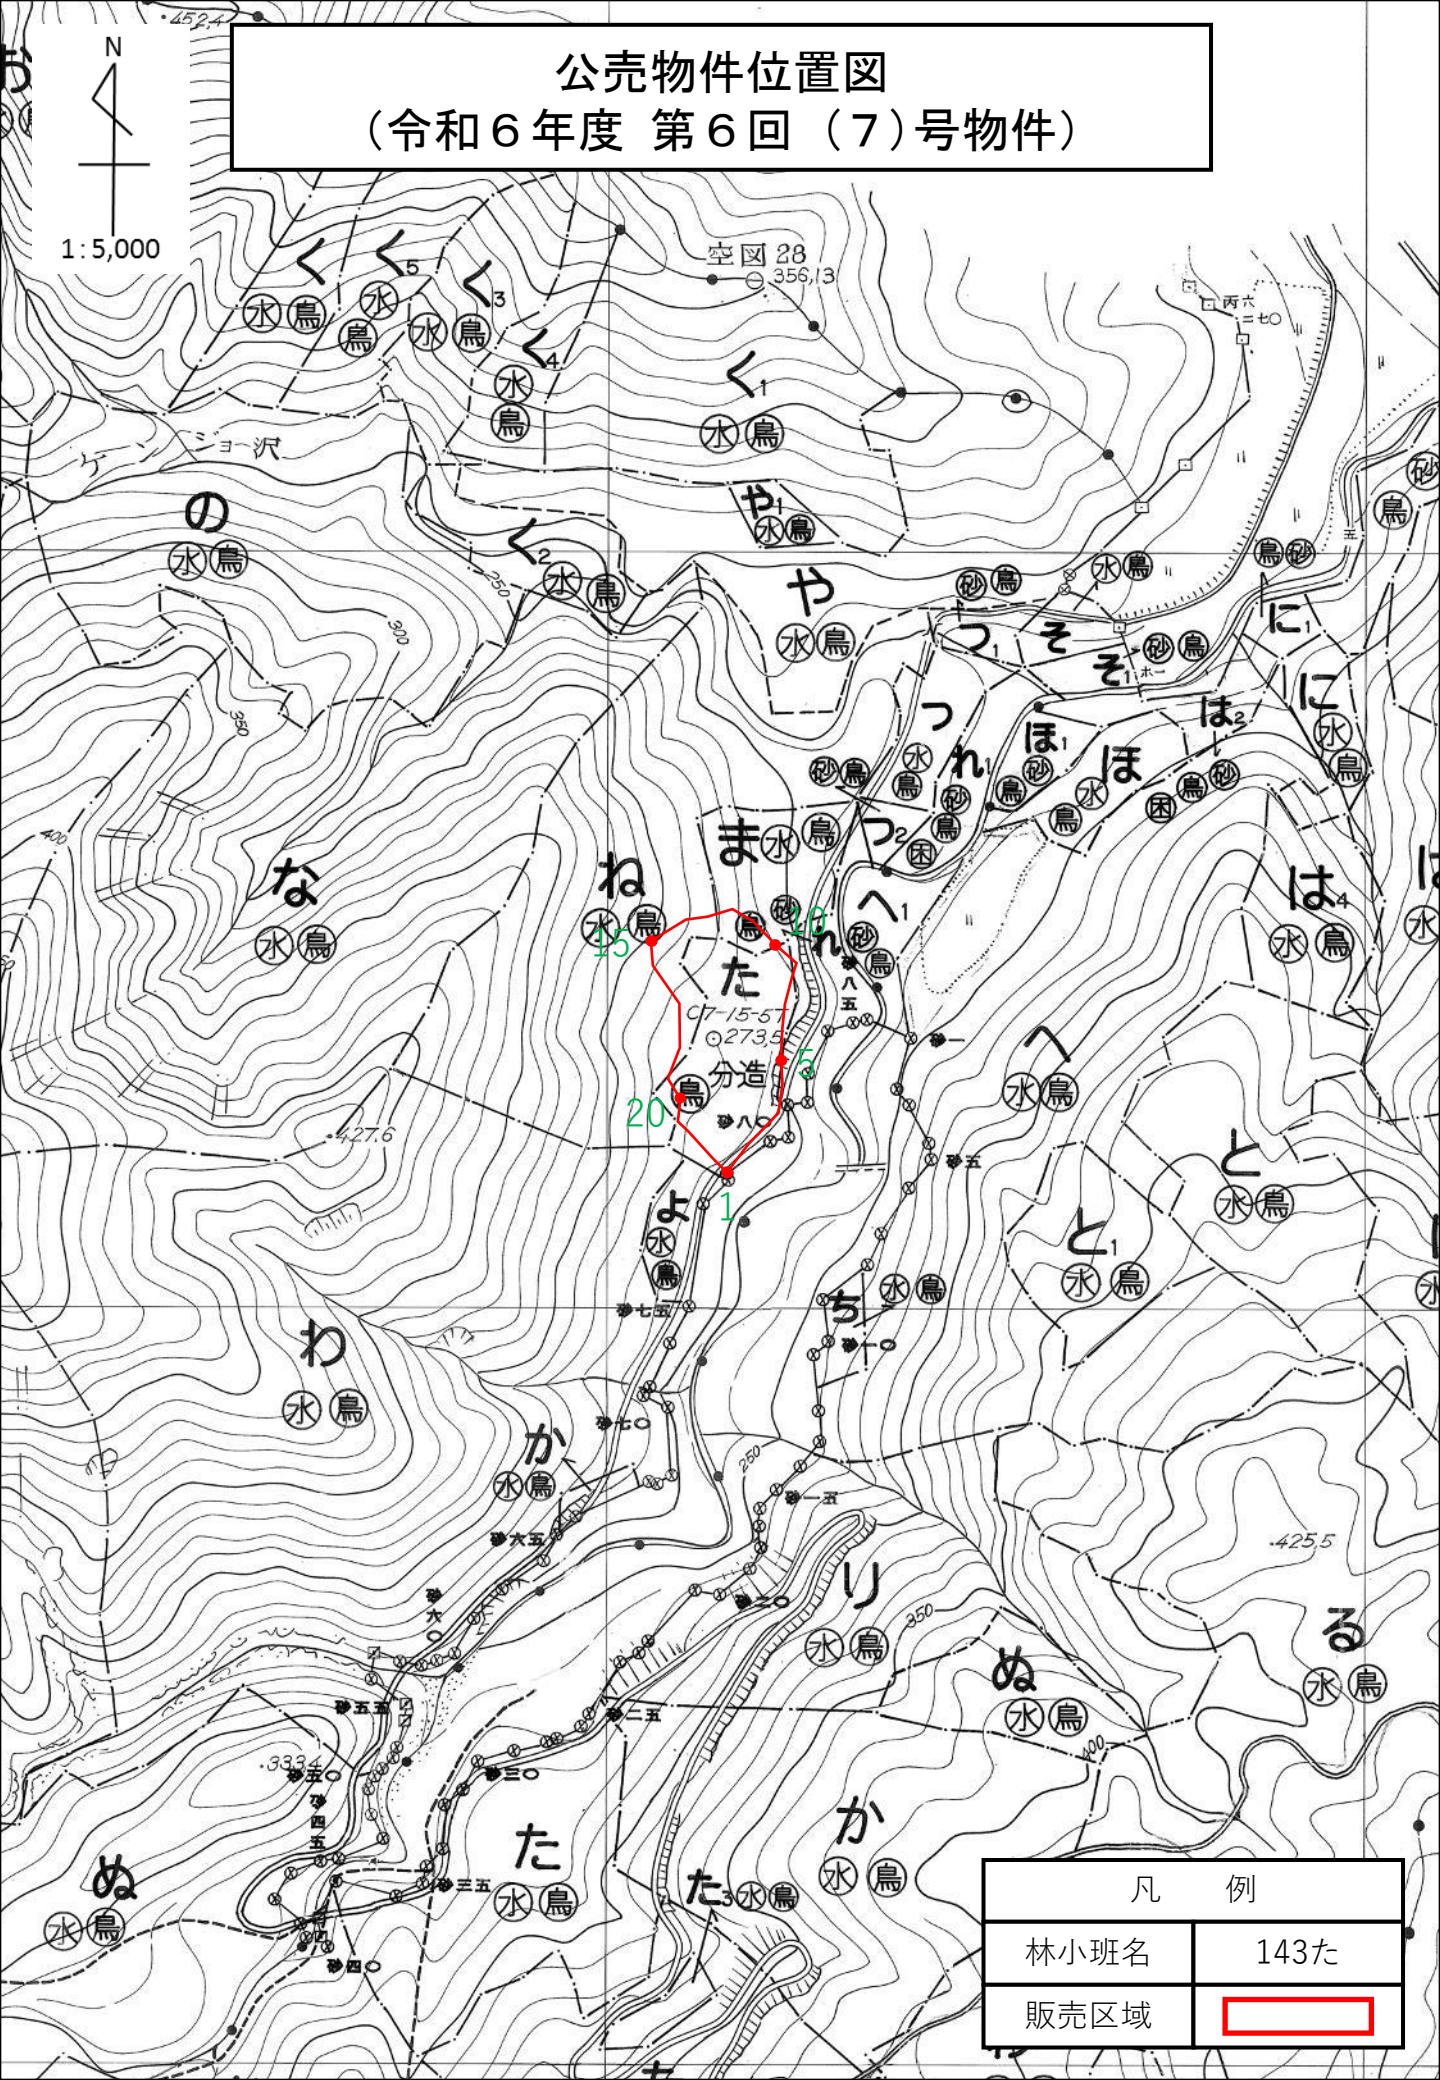

公売物件位置図 (令和6年度 第6回 (4)~(6)号物件)

(4)(1/2)号物件
118ろ

(4)(2/2)号物件
118る

(5)号物件
118つ

(6)号物件
118つ1

凡 例	
販売区域	

公売物件位置図 (令和6年度 第6回 (4)号物件)

N
1:5,000

(4)(1/2)号物件
118ろ

(4)(2/2)号物件
118ろ

凡 例	
収測番号札	NO.
販売区域	

公売物件位置図 (令和6年度 第6回 (7)~(8)号物件)

(8)(1/2)号物件
144い

(8)(2/2)号物件
144に

(7)号物件
143た

凡 例	
販売区域	

鶴岡市

公売物件位置図 (令和6年度 第6回 (7)号物件)

N
1:5,000

凡 例	
林小班名	143た
販売区域	

公売物件位置図 (令和6年度 第6回 (8)号物件)

N
1:5,000

(8)(2/2)号物件
144に

(8)(1/2)号物件
144い

1:5,000

凡 例	
収測番号札	NO.
販売区域	