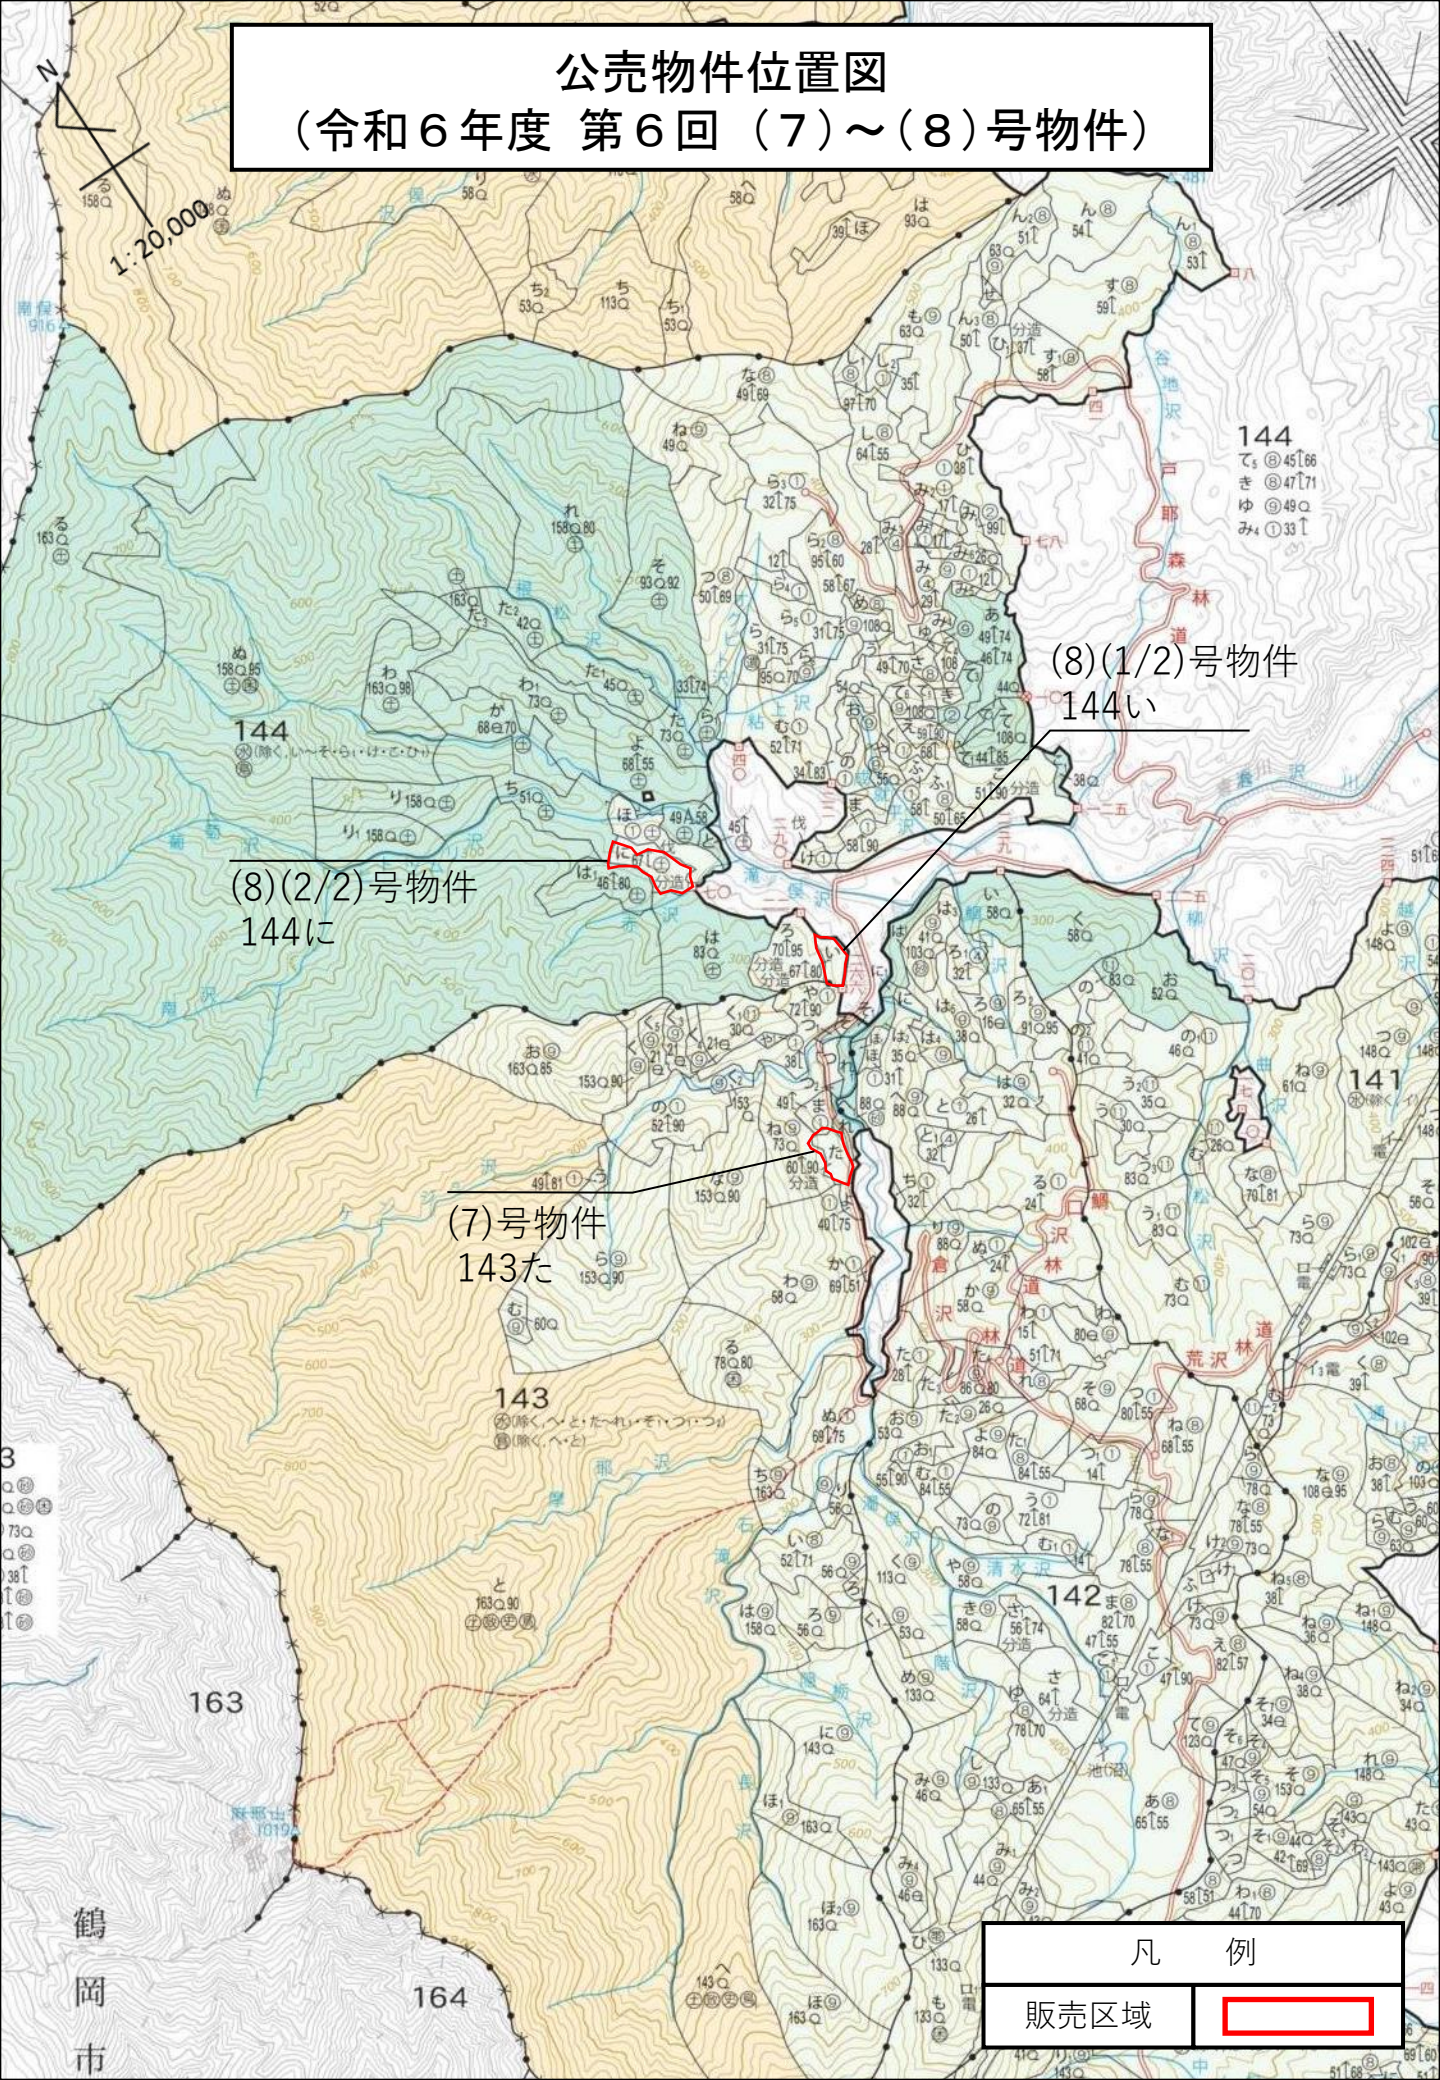

公売物件位置図 (令和6年度 第6回 (4)~(6)号物件)

(4)(1/2)号物件
118ろ

(4)(2/2)号物件
118る

(5)号物件
118つ

(6)号物件
118つ1

凡 例	
販売区域	

公売物件位置図 (令和6年度 第6回 (4)号物件)

N
1:5,000

(4)(1/2)号物件
118ろ

(4)(2/2)号物件
118ろ

凡 例	
収測番号札	NO.
販売区域	

公売物件位置図 (令和6年度 第6回 (7)~(8)号物件)

(8)(1/2)号物件
144い

(8)(2/2)号物件
144に

(7)号物件
143た

凡 例	
販売区域	

鶴岡市

公売物件位置図 (令和6年度 第6回 (7)号物件)

N
1:5,000

凡 例	
林小班名	143た
販売区域	

公売物件位置図 (令和6年度 第6回 (8)号物件)

N
1:5,000

(8)(2/2)号物件
144に

(8)(1/2)号物件
144い

1:5,000

凡 例	
収測番号札	NO.
販売区域	