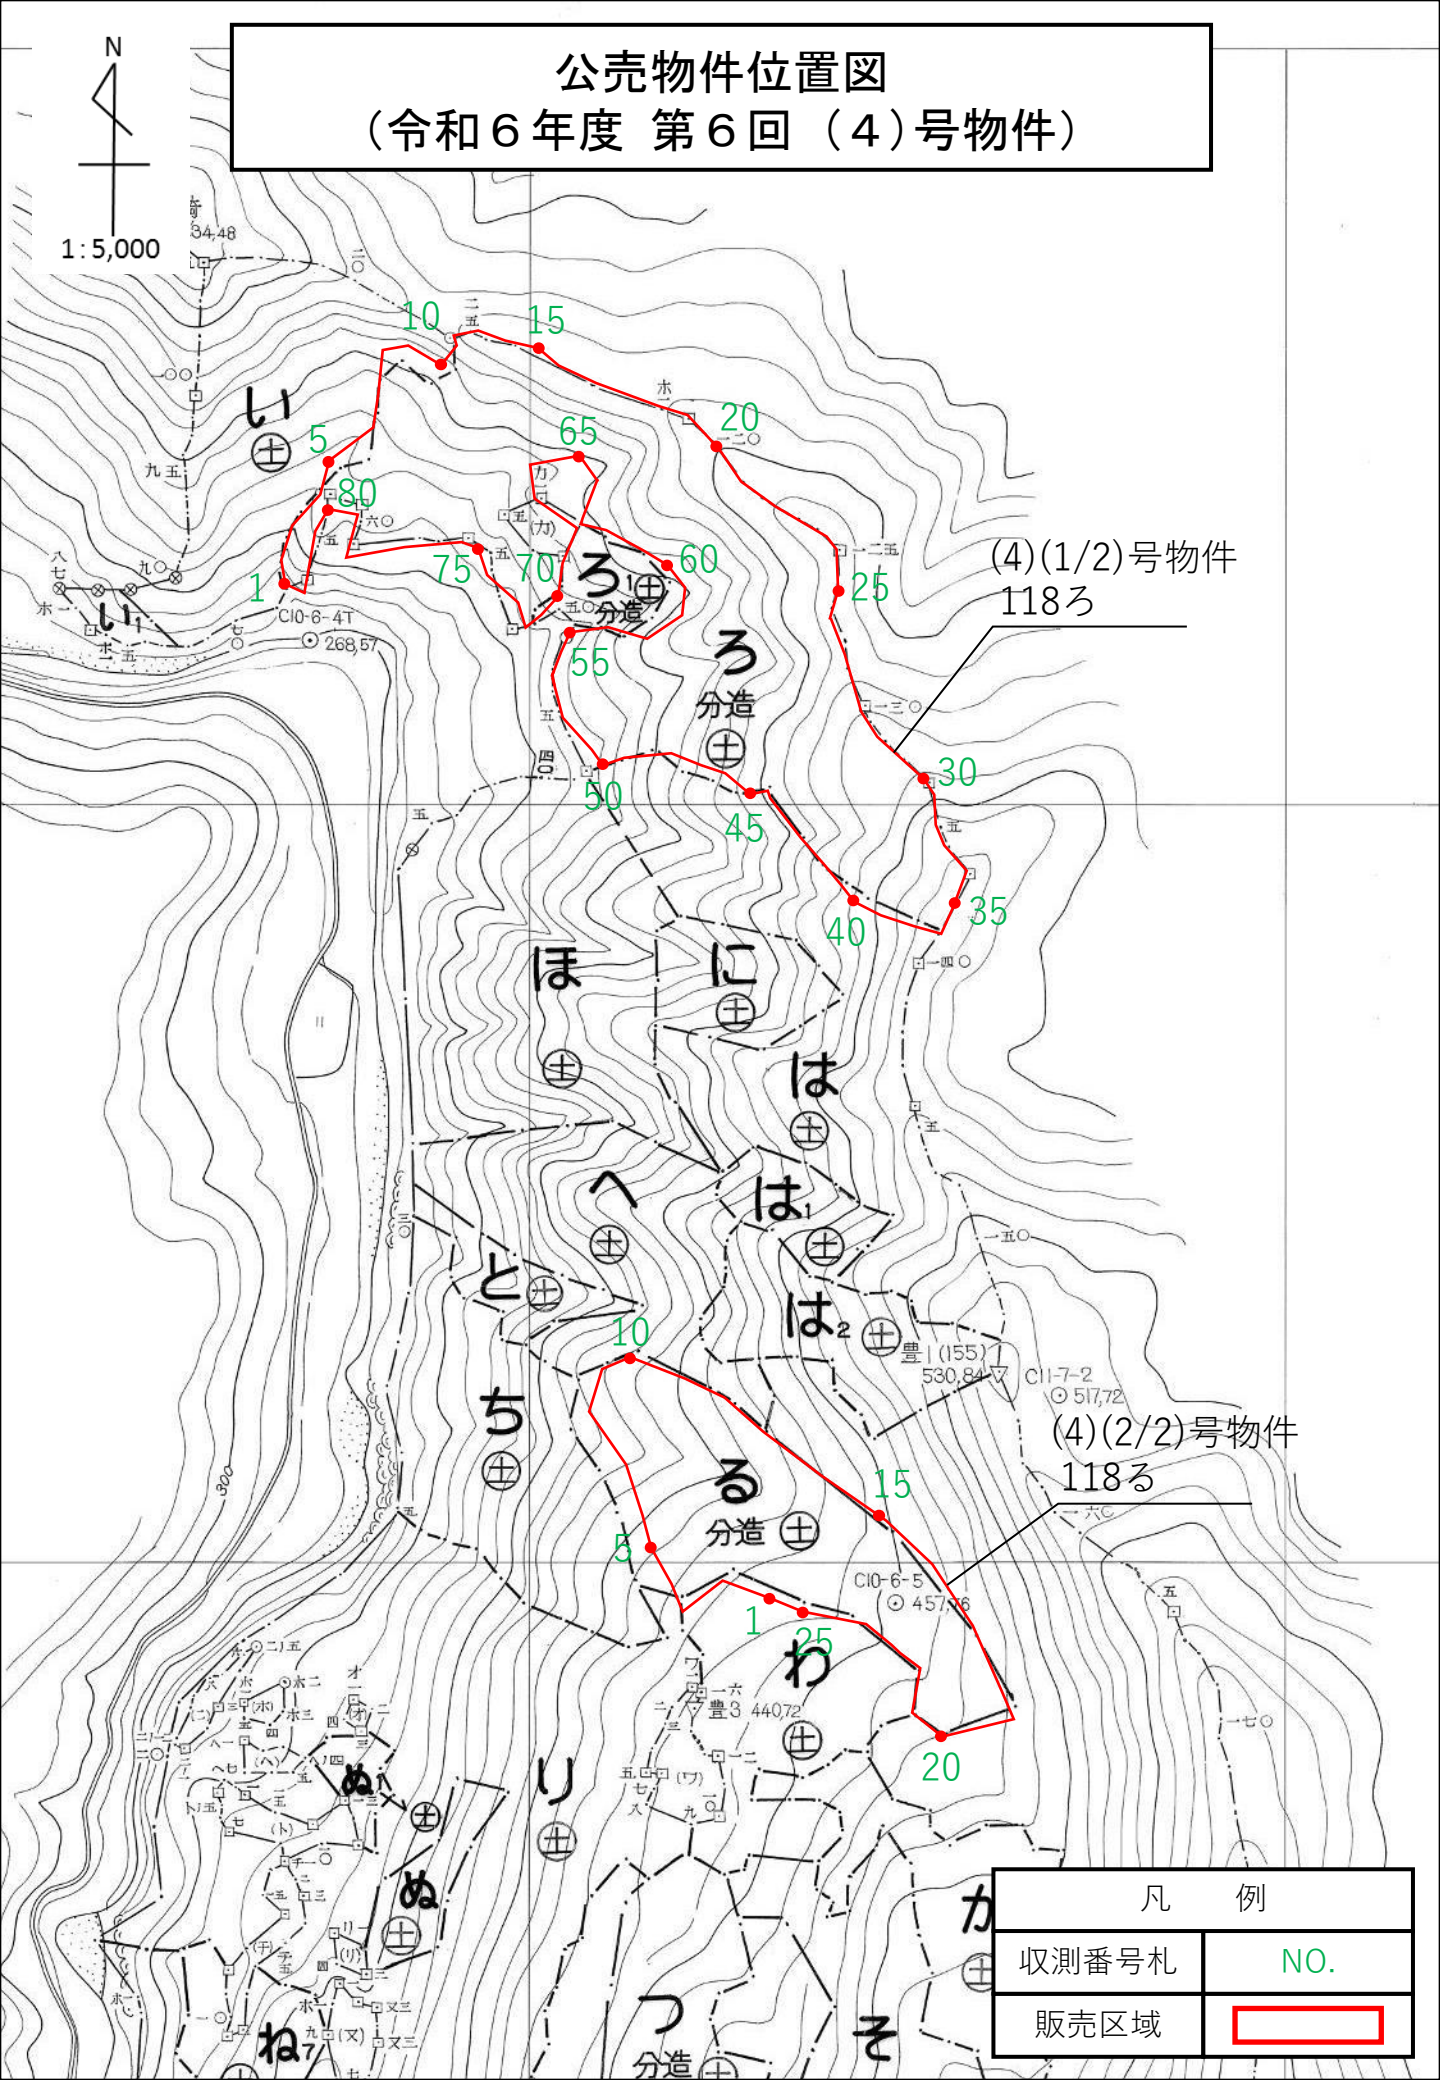

公売物件位置図 (令和6年度 第6回 (4)~(6)号物件)

(4)(1/2)号物件
118ろ

(4)(2/2)号物件
118る

(5)号物件
118つ

(6)号物件
118つ1

凡 例	
販売区域	

公売物件位置図 (令和6年度 第6回 (4)号物件)

N
1:5,000

(4)(1/2)号物件
118ろ

(4)(2/2)号物件
118ろ

凡 例	
収測番号札	NO.
販売区域	

公売物件位置図 (令和6年度 第6回 (7)~(8)号物件)

(8)(1/2)号物件
144い

(8)(2/2)号物件
144に

(7)号物件
143た

凡 例	
販売区域	

鶴岡市

公売物件位置図 (令和6年度 第6回 (7)号物件)

N
1:5,000

凡 例	
林小班名	143た
販売区域	

公売物件位置図 (令和6年度 第6回 (8)号物件)

N
1:5,000

(8)(2/2)号物件
144に

(8)(1/2)号物件
144い

1:5,000

凡 例	
収測番号札	NO.
販売区域	