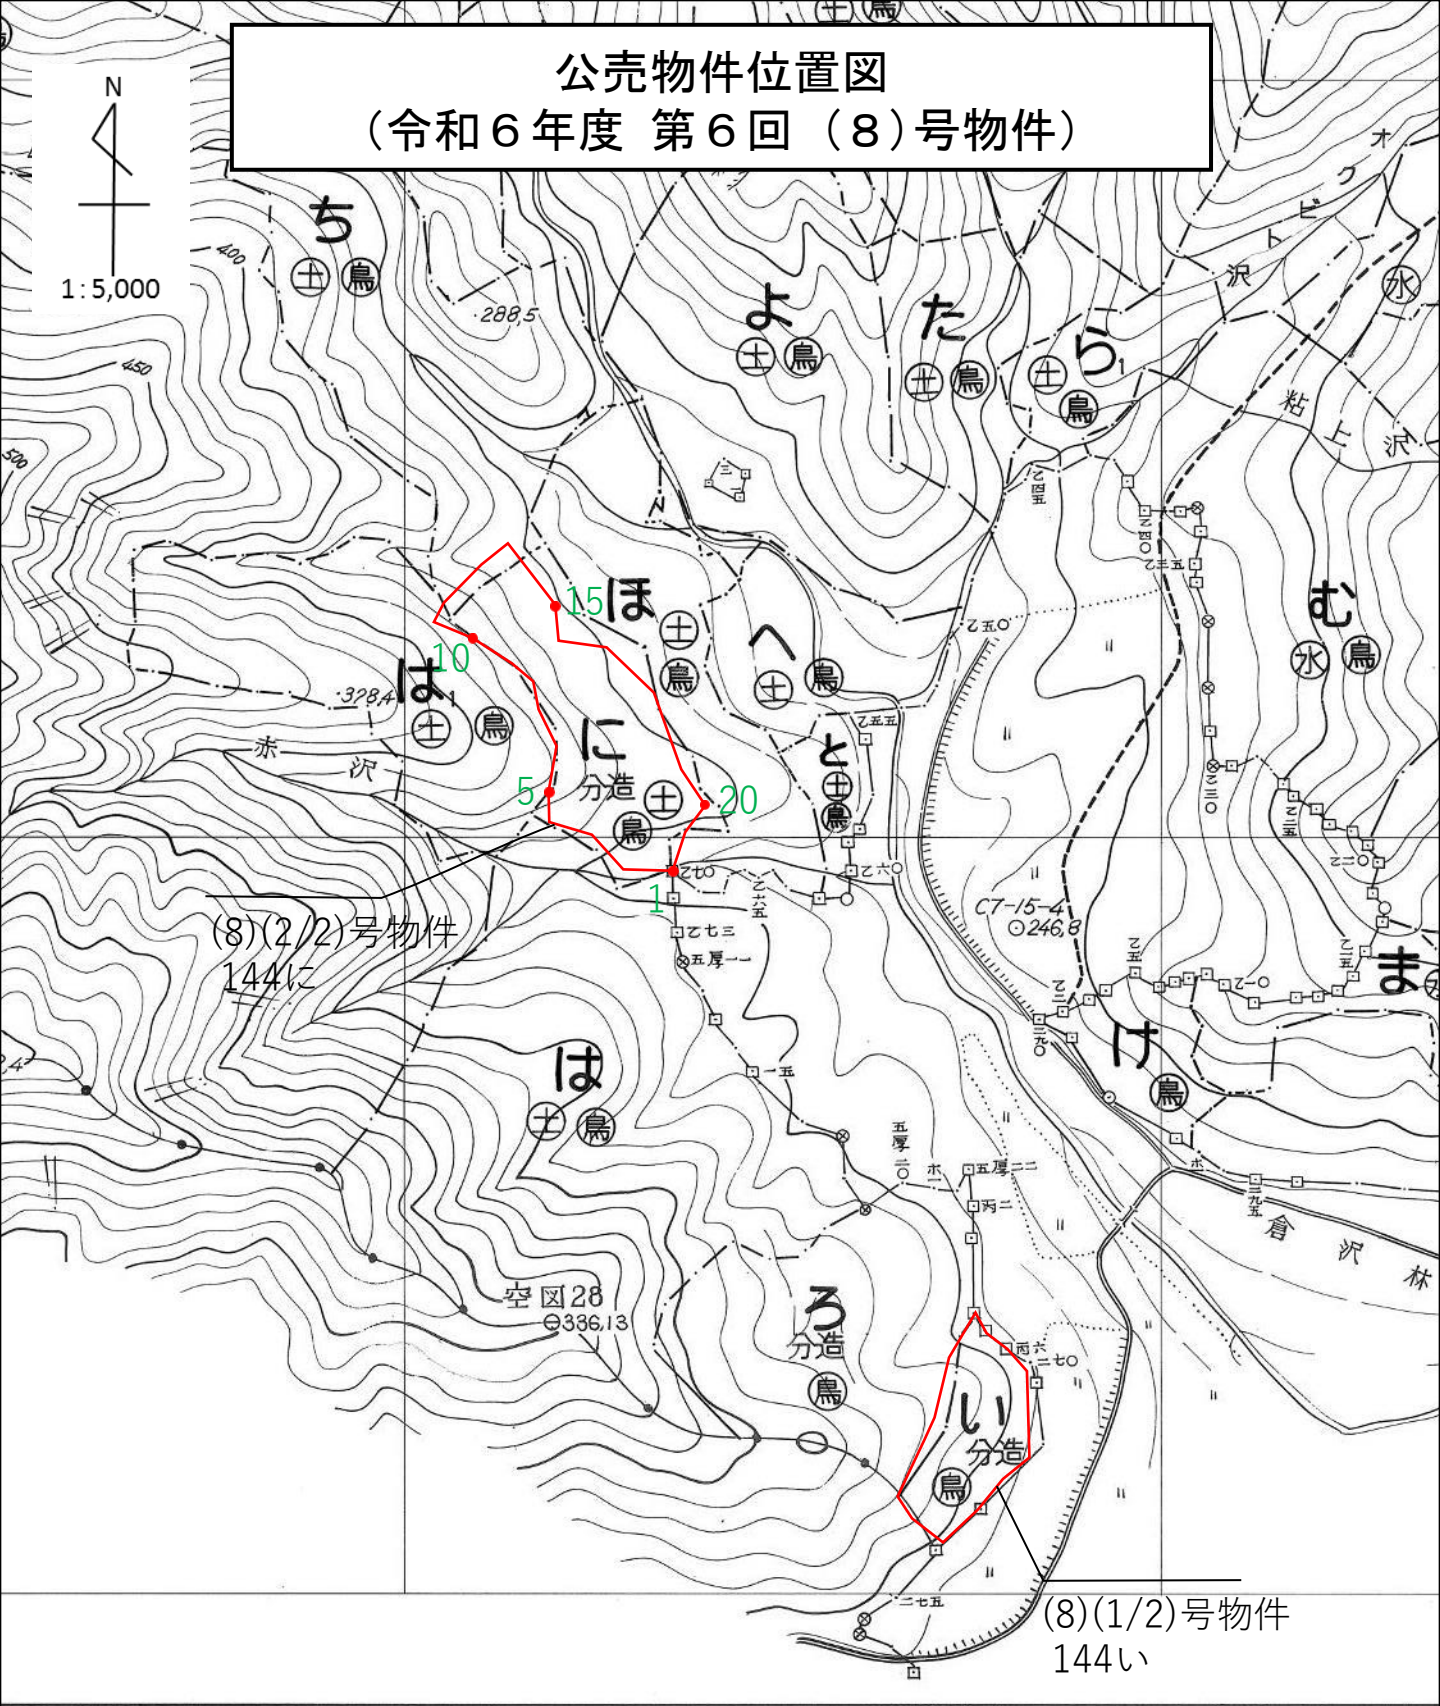

公売物件位置図 (令和6年度 第6回 (8)号物件)

N
1:5,000