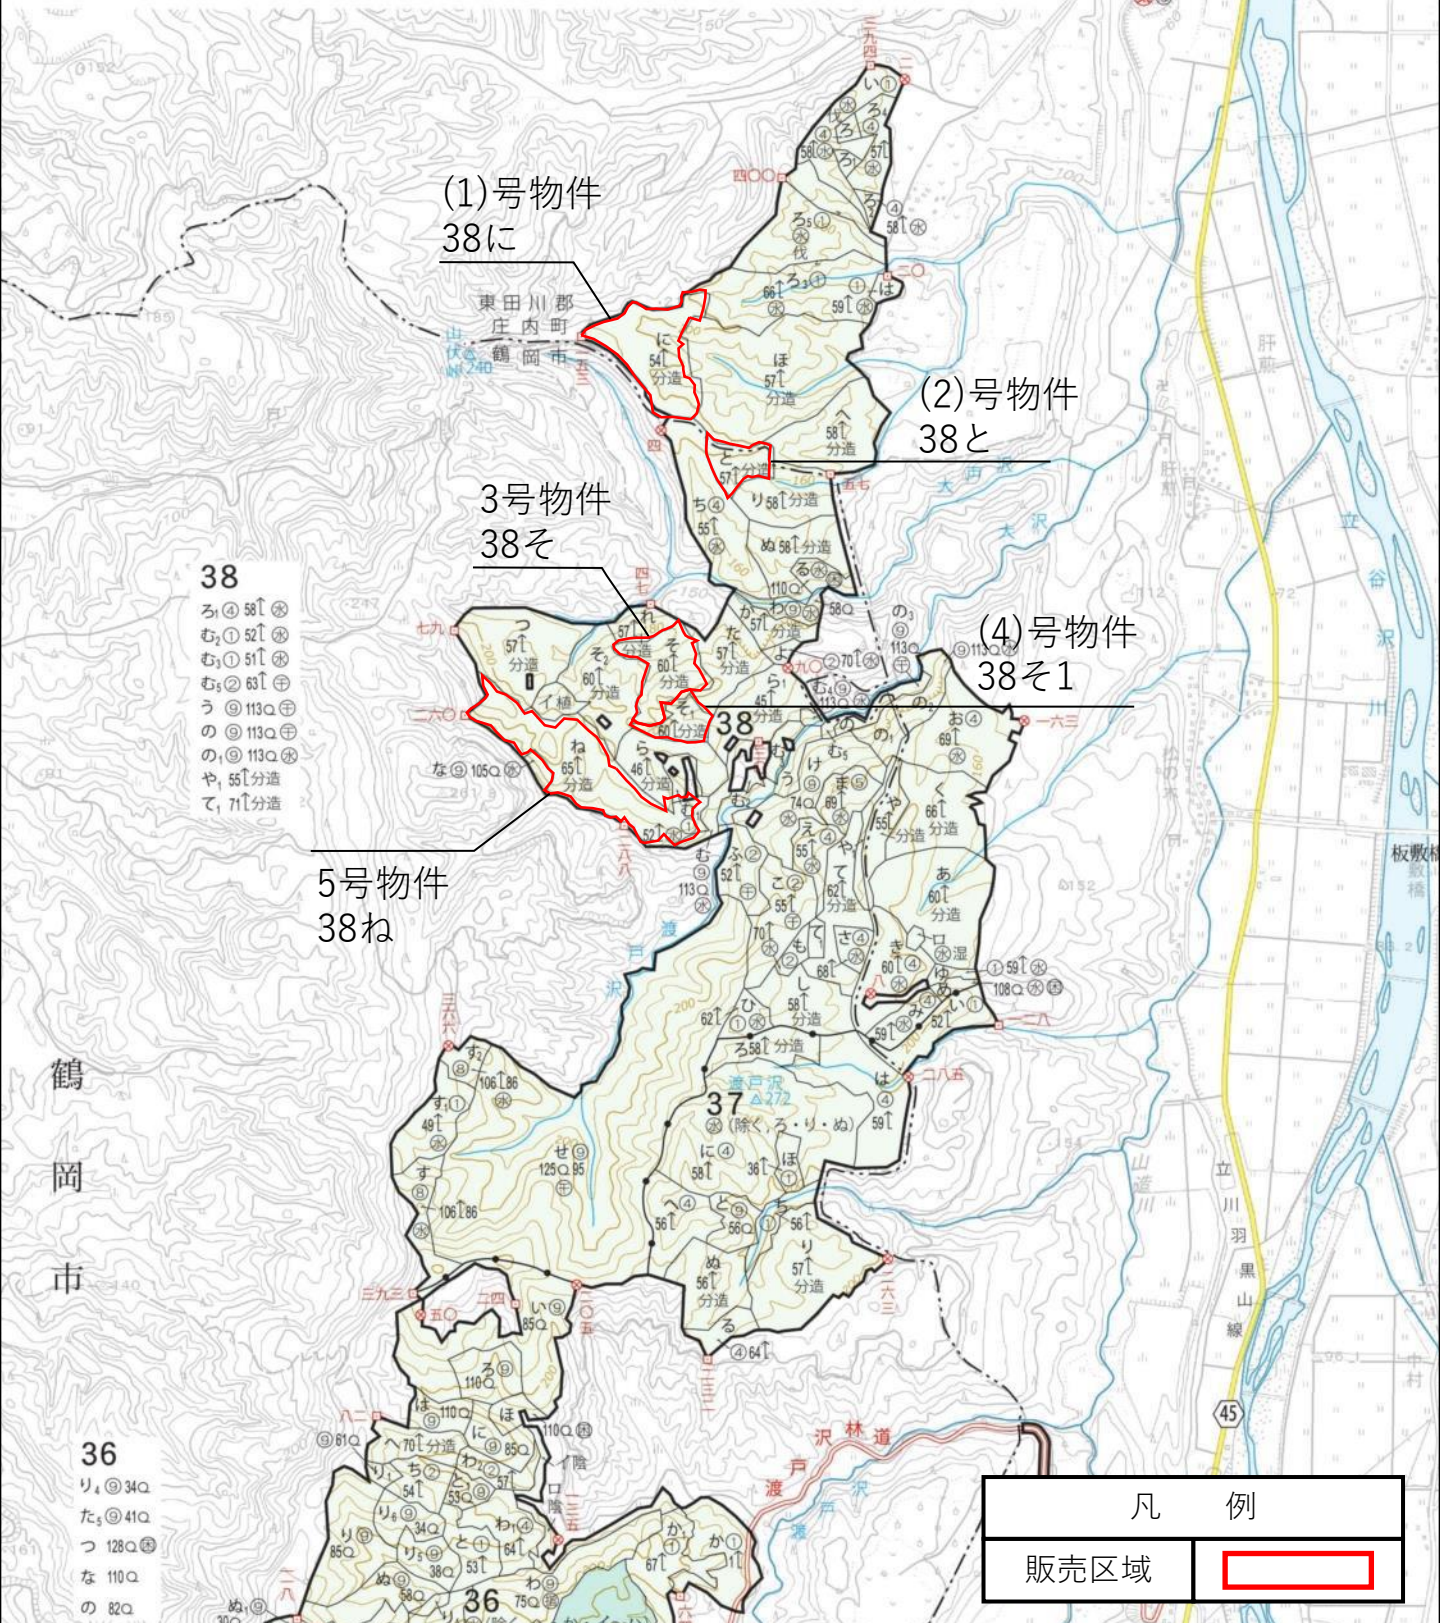

# 公売物件位置図 (令和6年度 第4回 (1)~5号物件)

区特別	モラルプロジェクトの森	林道敷	電線・電話線
護区	精英樹保護林	作業道敷	山 森林管理署
自然環境保全	遺伝子保存林	歩道敷	山 森林事務所
環境保全地域普通地区	検定林	レクリエーションの森施設敷	山 森林センター等
照自然環境保全地域特別地区	試験地	防火線敷	
照自然環境保全地域普通地区	溪畔林		
都道府県自然環境保全地域普通地区			
地域			
緑			
急傾斜地および崩壊危険区域			
地すべり防止区域			

のみにアンダーラインを付す。

凡 例	
販売区域	

# 公売物件位置図 (令和6年度 第4回 (1)~(2)号物件)

N  
1:5,000

(1)号物件  
38に

(2)号物件  
38と

凡 例	
収測番号札	NO.
販売区域	<span style="border: 2px solid red; display: inline-block; width: 20px; height: 10px;"></span>

# 公売物件位置図 (令和6年度 第4回 12号物件)

N  
1:5,000

凡 例	
林小班名	186せ
販売区域	<span style="border: 2px solid red; display: inline-block; width: 100px; height: 15px;"></span>