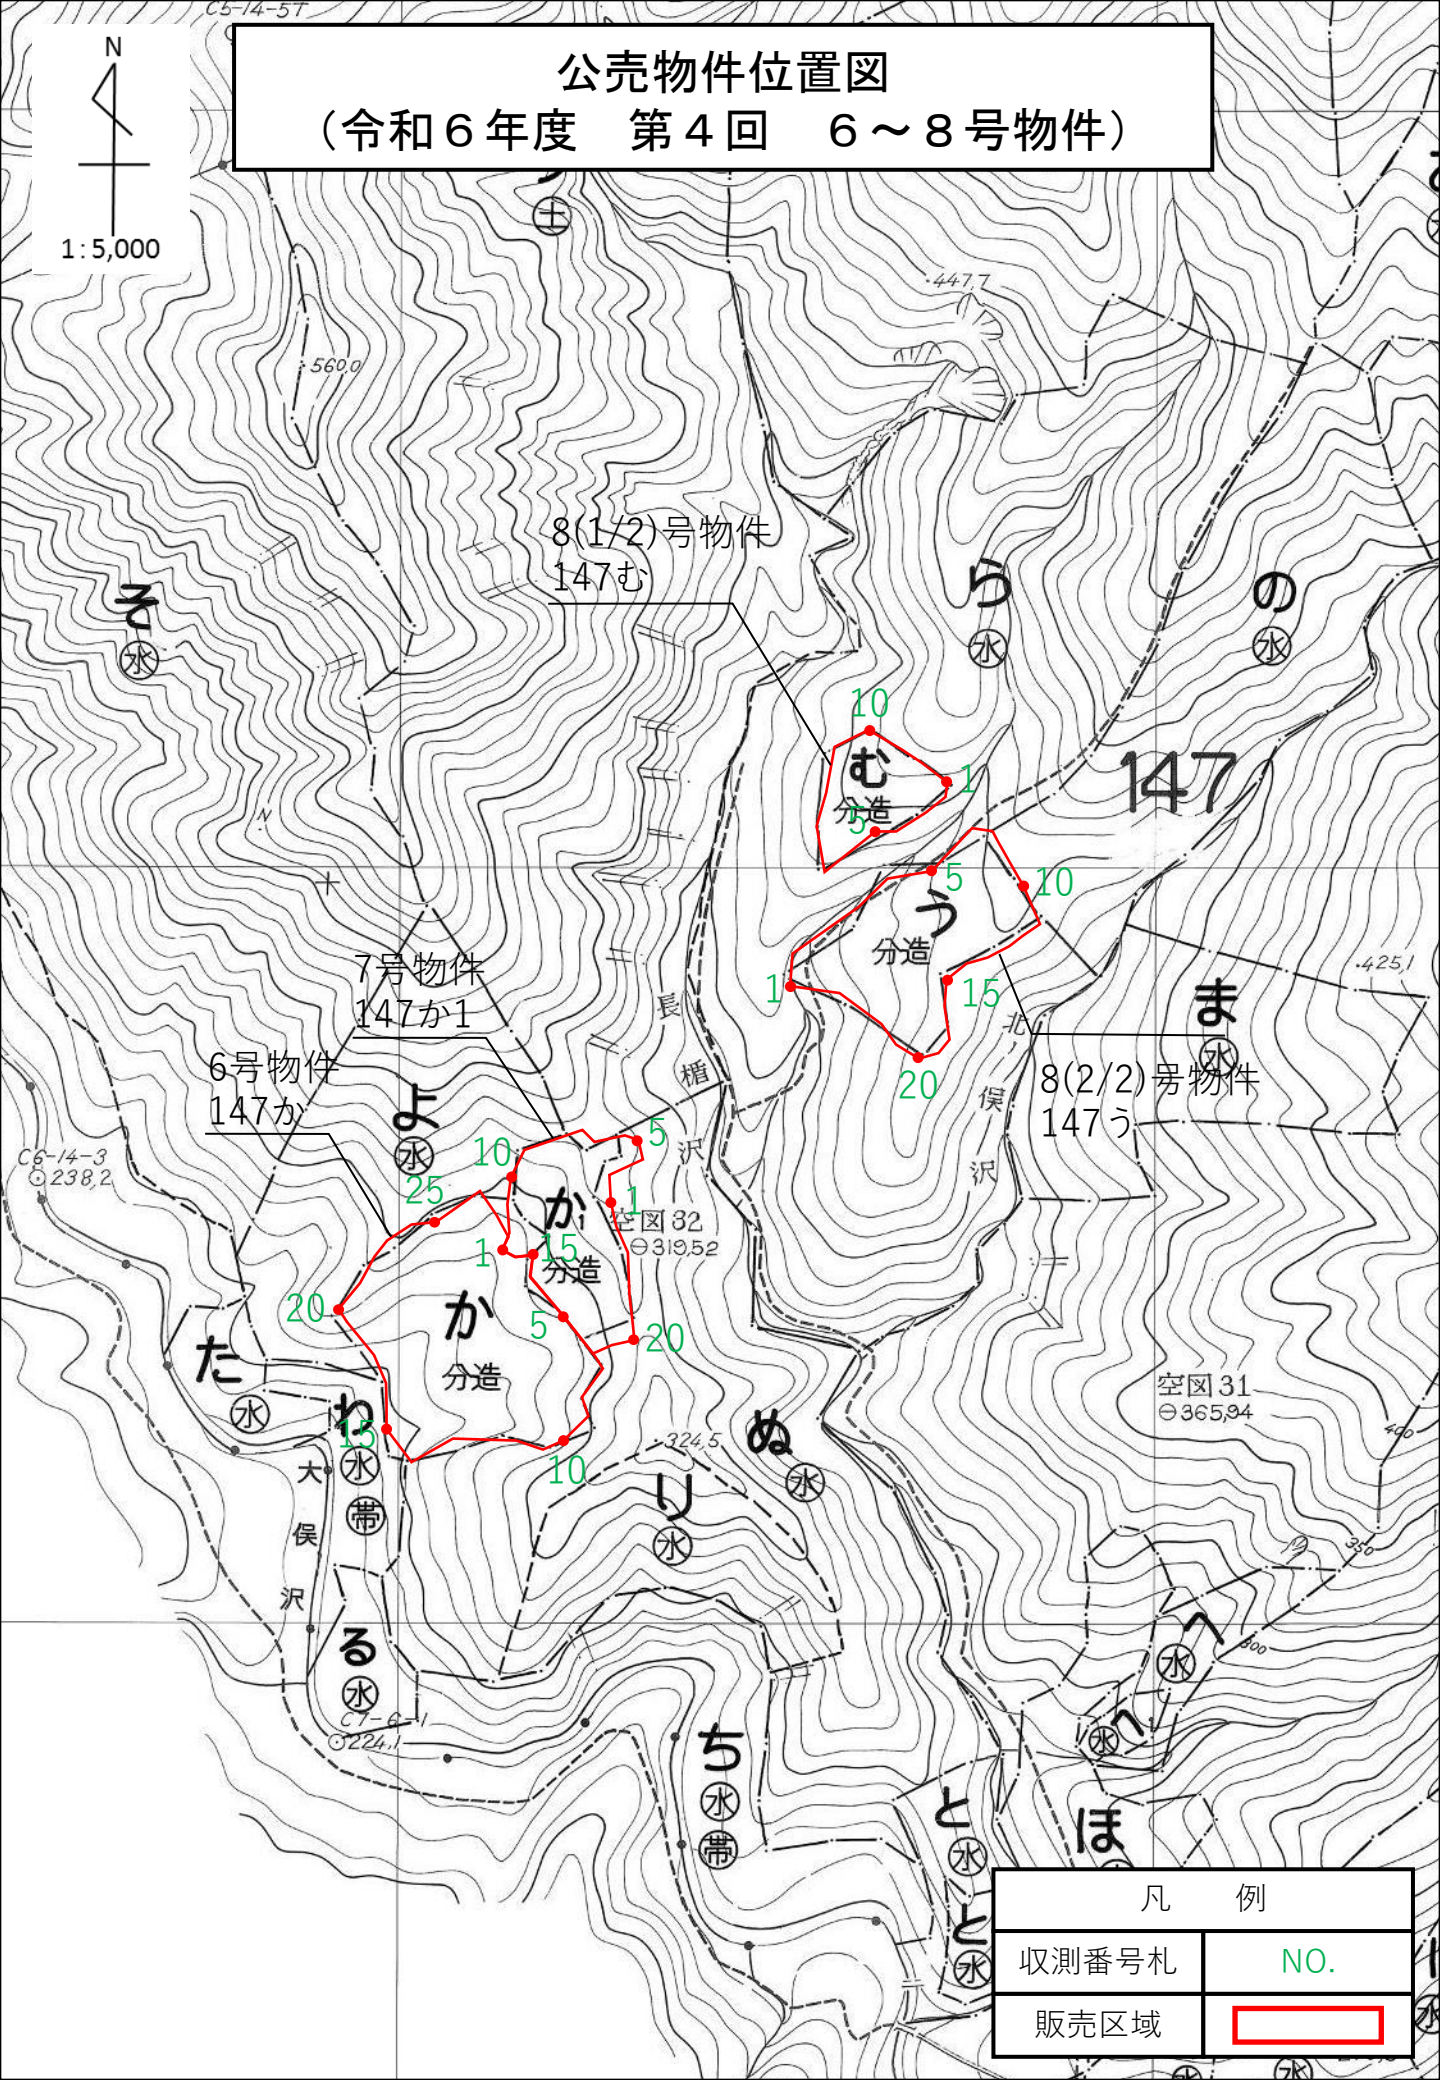

のみにアンダーラインを付す。

凡 例	
販売区域	

# 公売物件位置図 (令和6年度 第4回 (1)~(2)号物件)

N  
1:5,000

(1)号物件  
38に

(2)号物件  
38と

凡 例	
収測番号札	NO.
販売区域	<span style="border: 2px solid red; display: inline-block; width: 20px; height: 10px;"></span>

# 公売物件位置図 (令和6年度 第4回 6~8号物件)

7号物件  
147か1

6号物件  
147か  
146

8(1/2)号物件  
147む

8(2/2)号物件  
147う

凡 例

販売区域

# 公売物件位置図 (令和6年度 第4回 6~8号物件)

1:5,000

8(1/2)号物件  
147む

7号物件  
147か1

6号物件  
147か

8(2/2)号物件  
147う

C6-14-3  
238.2

空図32  
319.52