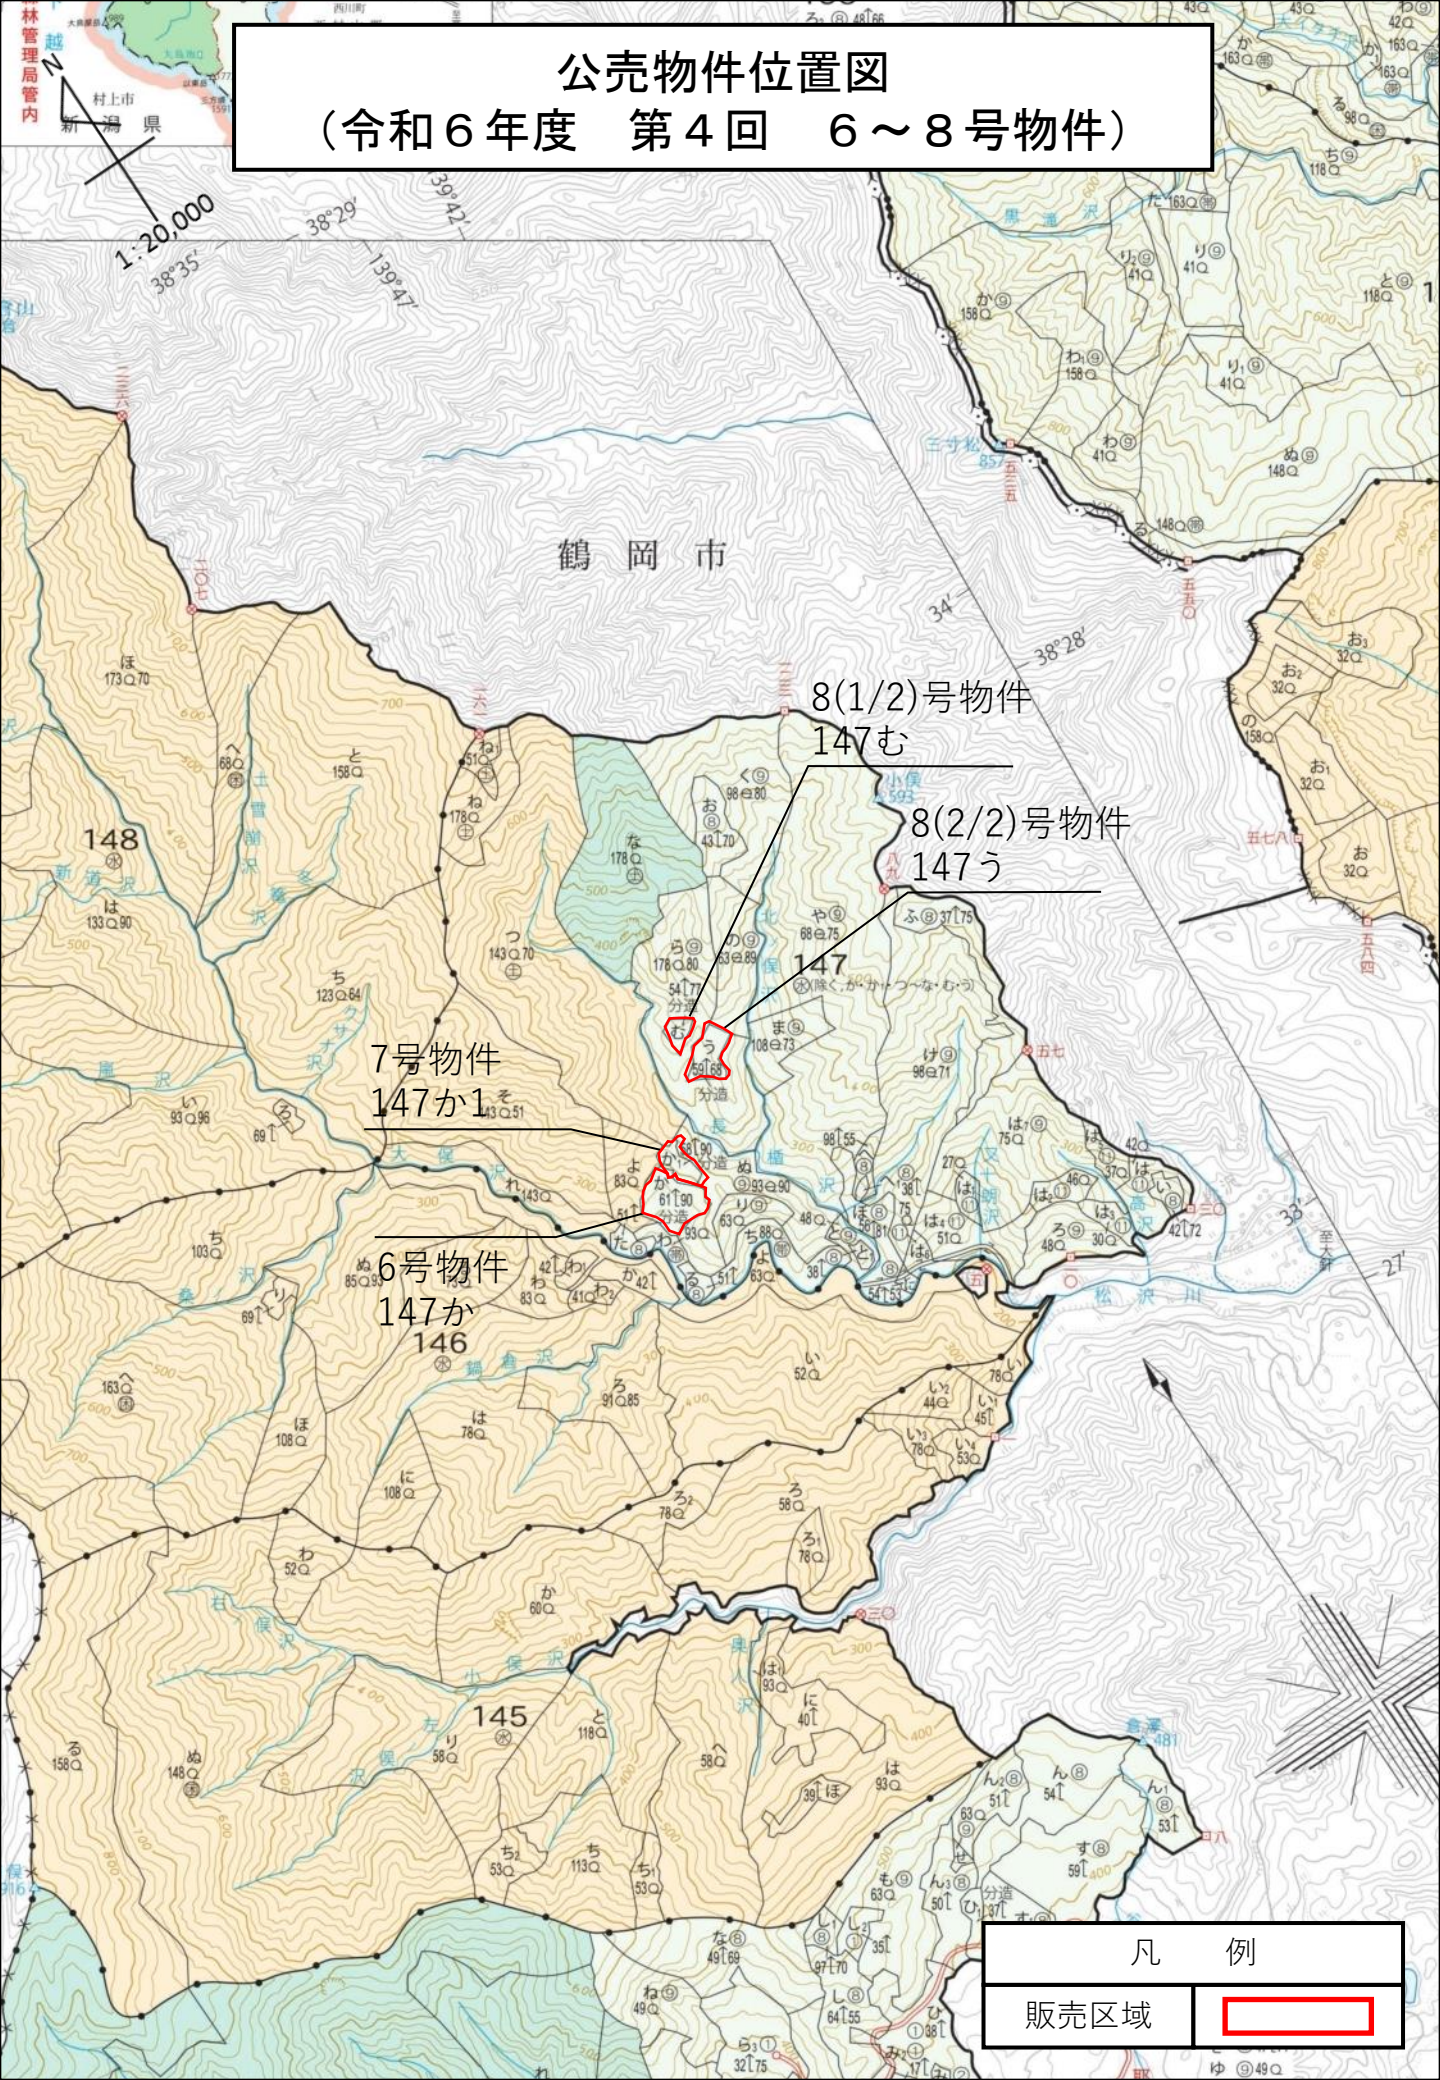

のみにアンダーラインを付す。

凡 例	
販売区域	

# 公売物件位置図 (令和6年度 第4回 (1)~(2)号物件)

N  
1:5,000

(1)号物件  
38に

(2)号物件  
38と

凡 例	
収測番号札	NO.
販売区域	<span style="border: 2px solid red; display: inline-block; width: 20px; height: 10px;"></span>

# 公売物件位置図 (令和6年度 第4回 6~8号物件)

7号物件  
147か1

6号物件  
147か  
146

8(1/2)号物件  
147む

8(2/2)号物件  
147う

凡 例

販売区域