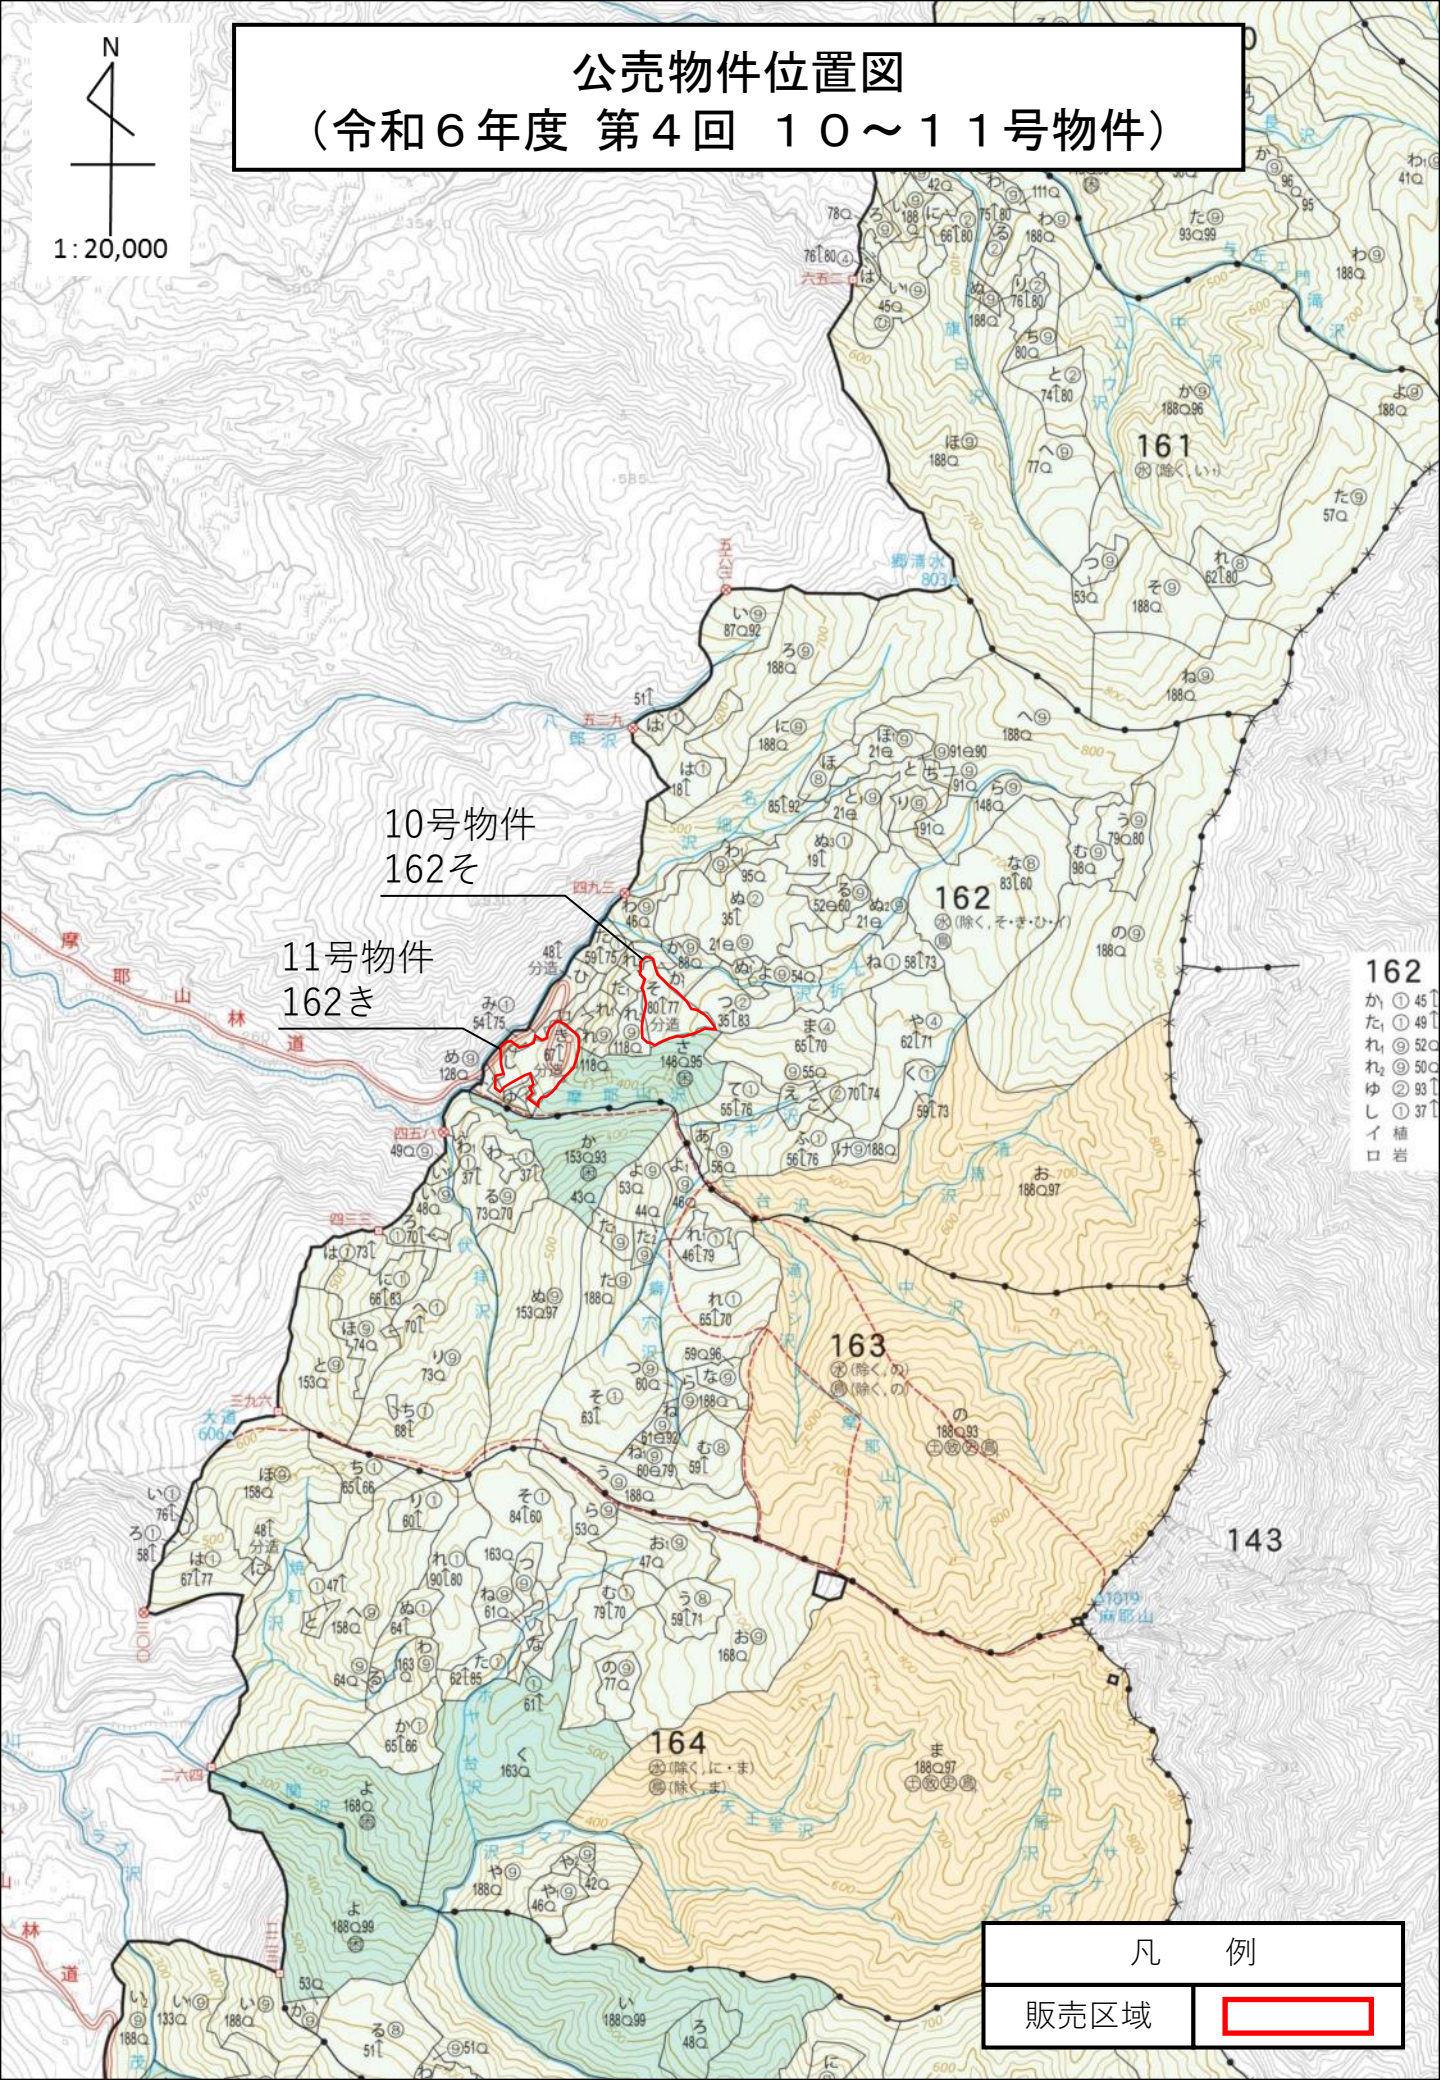

公売物件位置図

(令和6年度 第4回 10~11号物件)

1:20,000

10号物件
162そ

11号物件
162き

162
か ① 45
た ① 49
れ ② 52
れ ② 50
ゆ ② 93
し ① 37
イ 補
ロ 岩

凡 例

販売区域