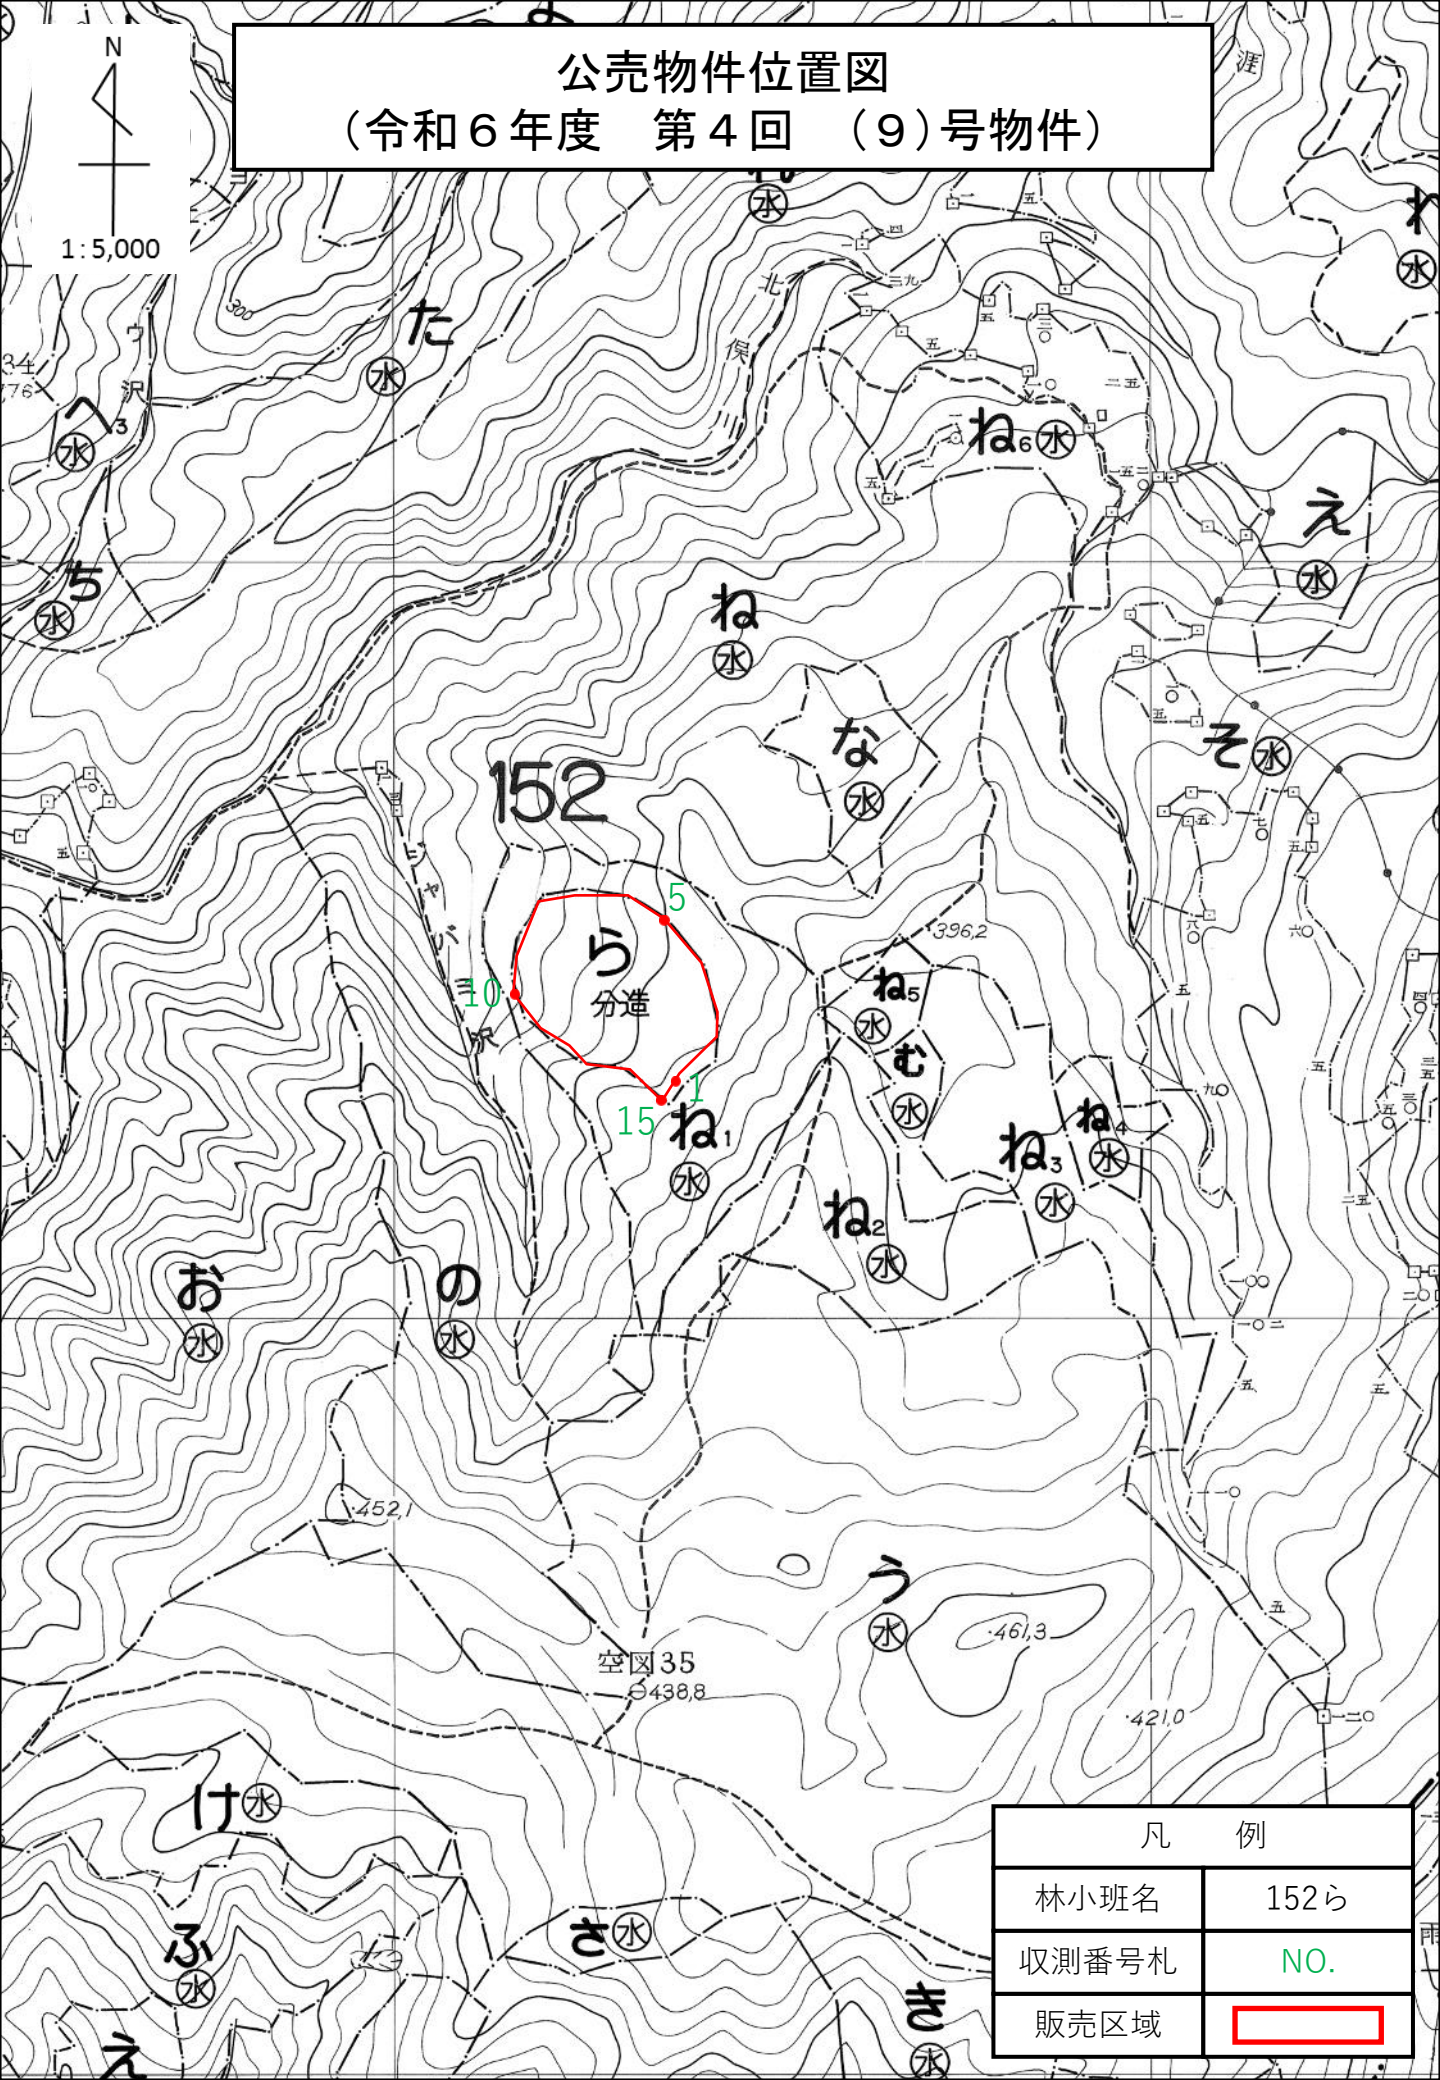

公売物件位置図 (令和6年度 第4回 (9)号物件)

1:5,000

凡 例	
林小班名	152ら
収測番号札	NO.
販売区域