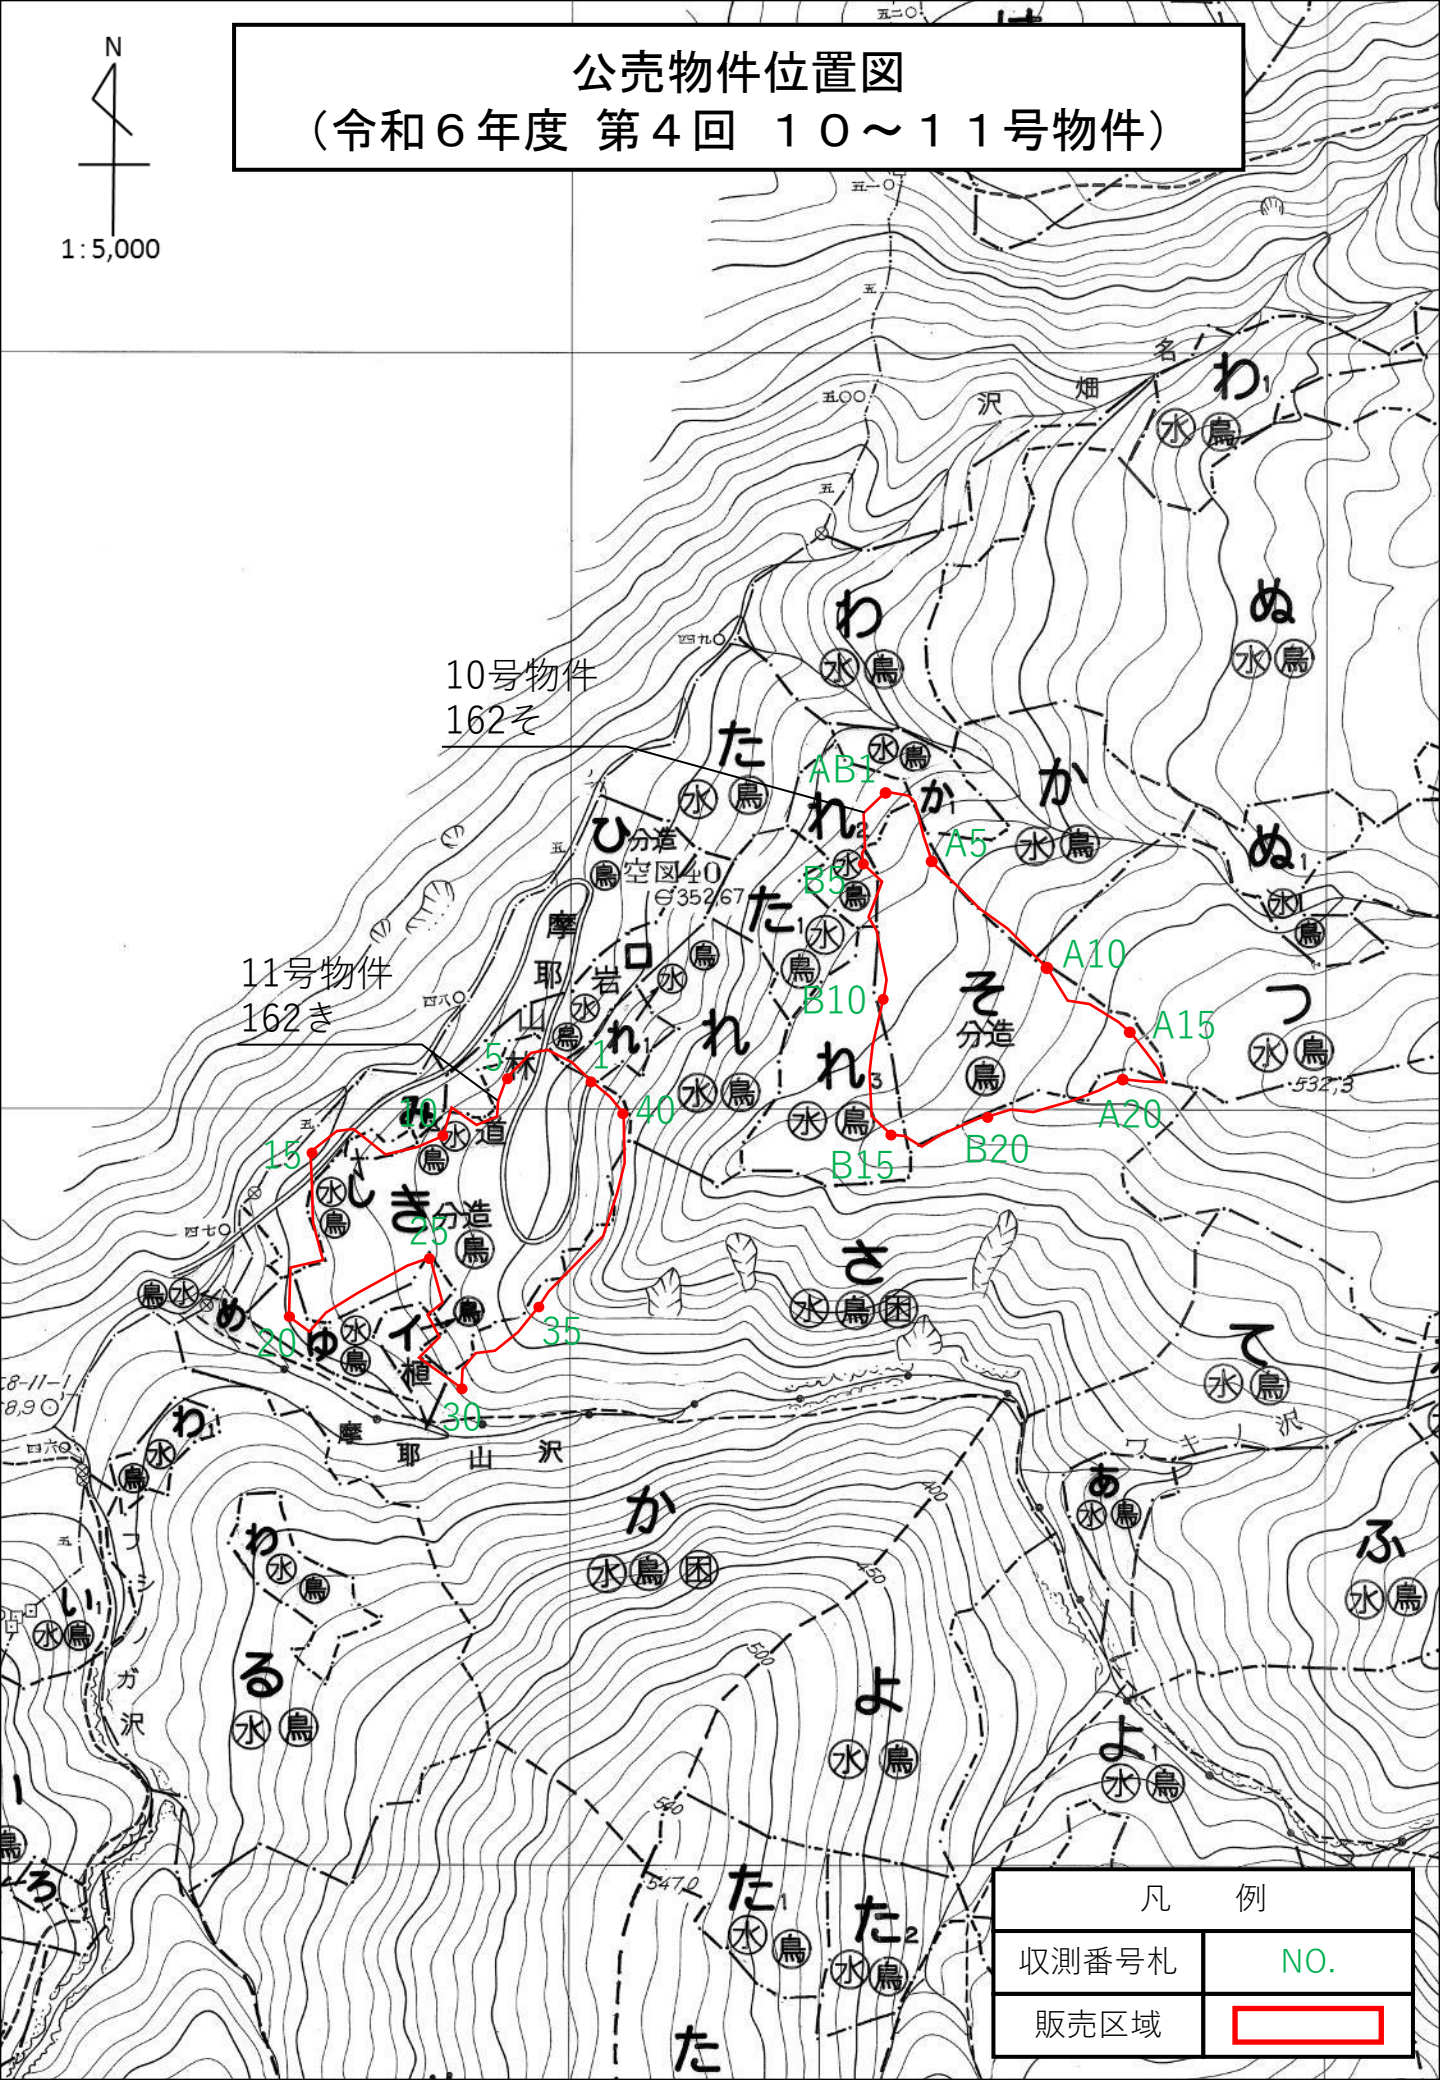

のみにアンダーラインを付す。

凡 例	
販売区域	

# 公売物件位置図

(令和6年度 第4回 10~11号物件)

1:20,000

10号物件  
162そ

11号物件  
162き

162  
か ① 45  
た ① 49  
れ ② 52  
れ ② 50  
ゆ ② 93  
し ① 37  
イ 補  
ロ 岩

凡 例

販売区域

# 公売物件位置図

(令和6年度 第4回 10~11号物件)

1:5,000