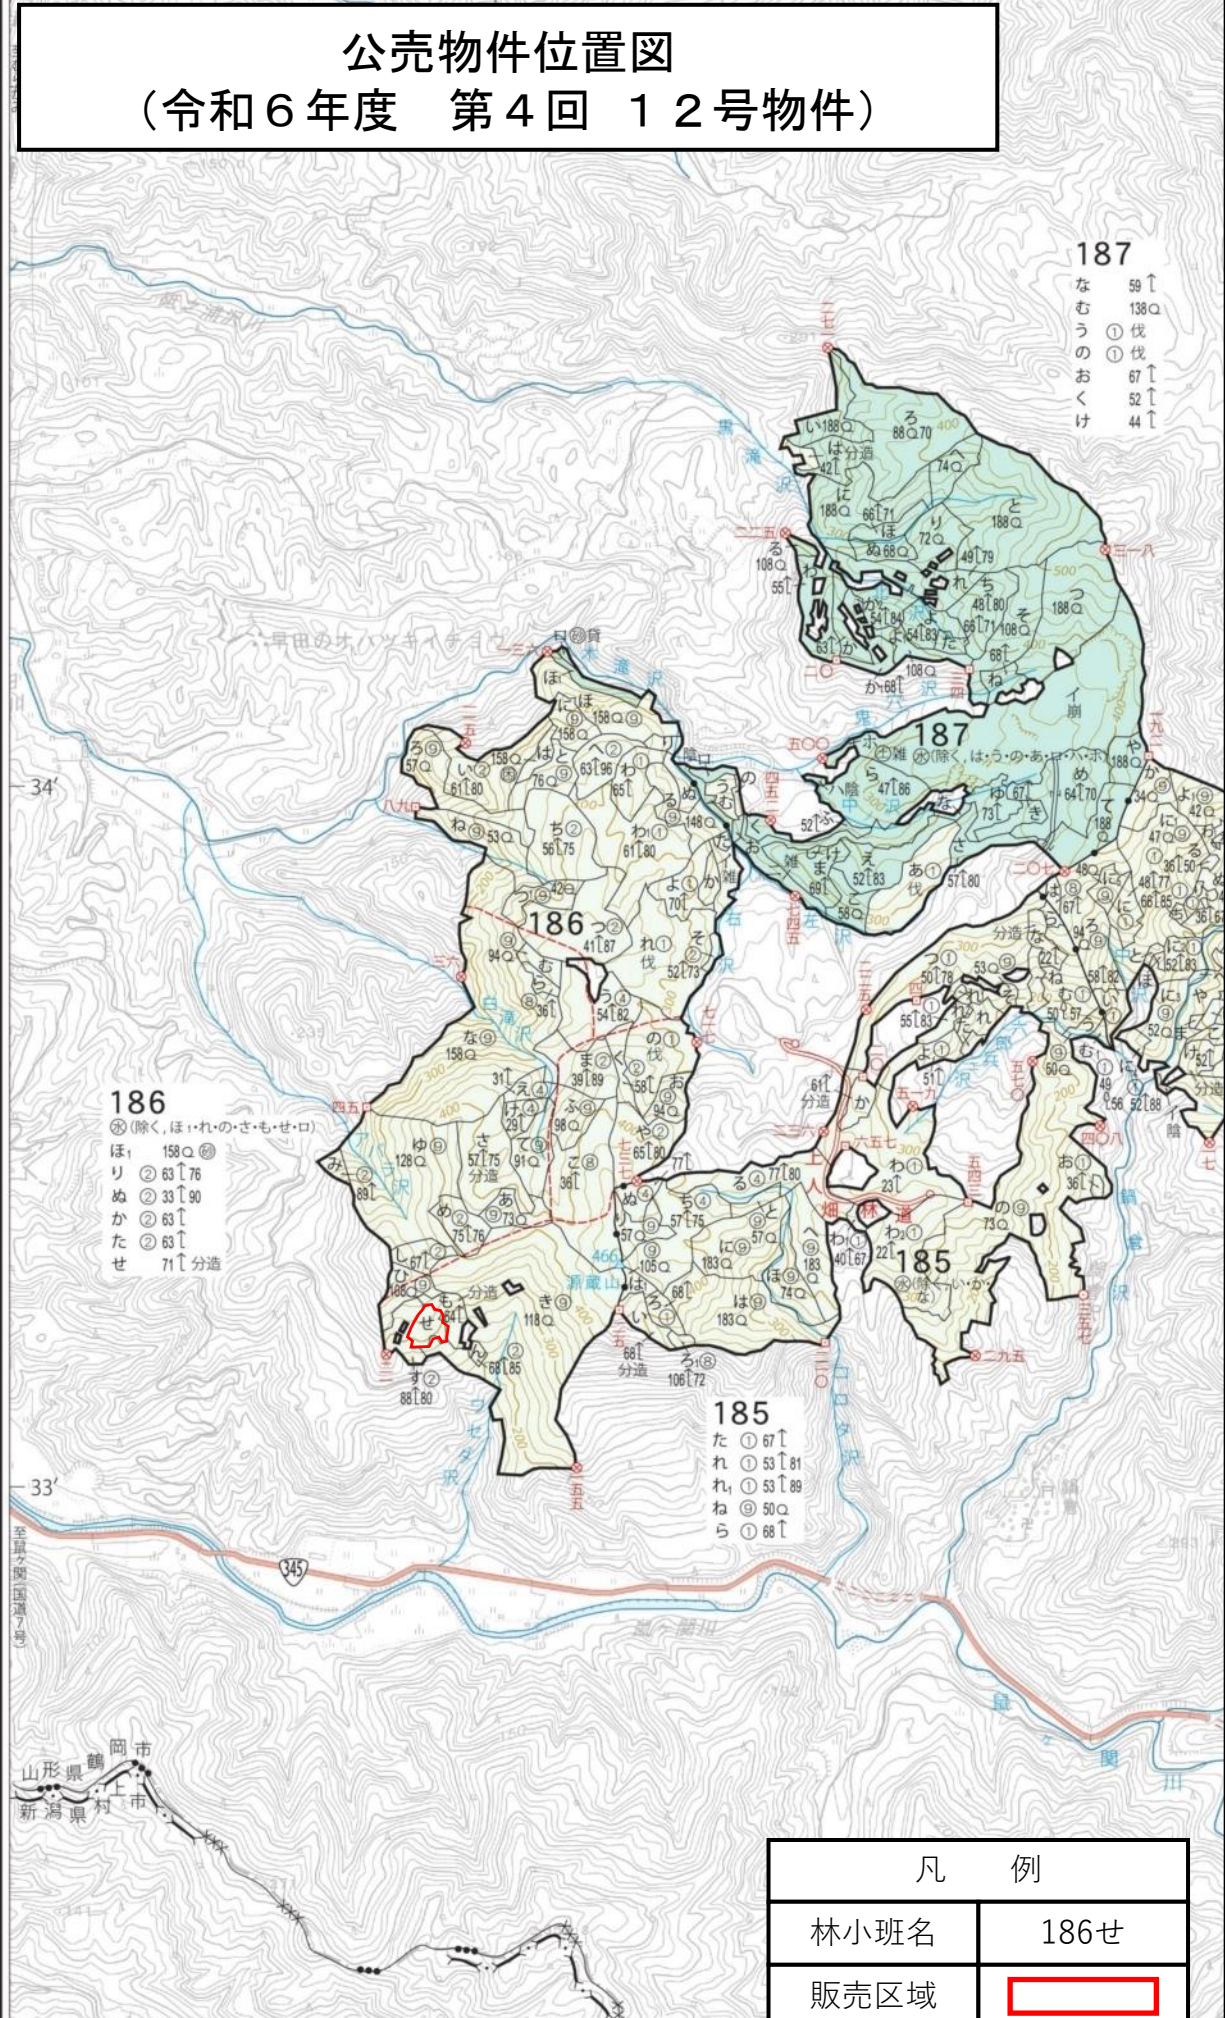

# 公売物件位置図

(令和6年度 第4回 10~11号物件)

1:5,000

# 公売物件位置図 (令和6年度 第4回 12号物件)

N  
1:20,000

187

な 59 ↑  
む 138Q  
う ① 伐  
の 67 ↑  
お 52 ↑  
く 44 ↑

186

② (除く、ほ・れ・の・さ・も・せ・ロ)

ほ 158Q  
り ② 63 ↑ 76  
ぬ ② 33 ↑ 90  
か ② 63 ↑  
た ② 63 ↑  
せ 71 ↑ 分造

185