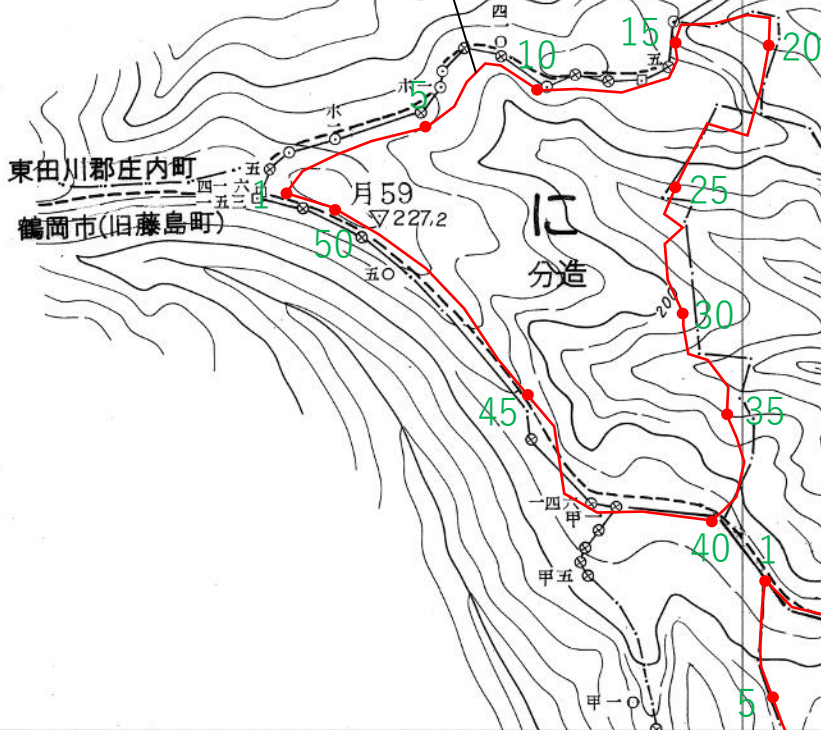

のみにアンダーラインを付す。

凡 例	
販売区域	

# 公売物件位置図 (令和6年度 第4回 (1)~(2)号物件)

N  
1:5,000

(1)号物件  
38に

(2)号物件  
38と

凡 例	
収測番号札	NO.
販売区域	<span style="border: 2px solid red; display: inline-block; width: 20px; height: 10px;"></span>