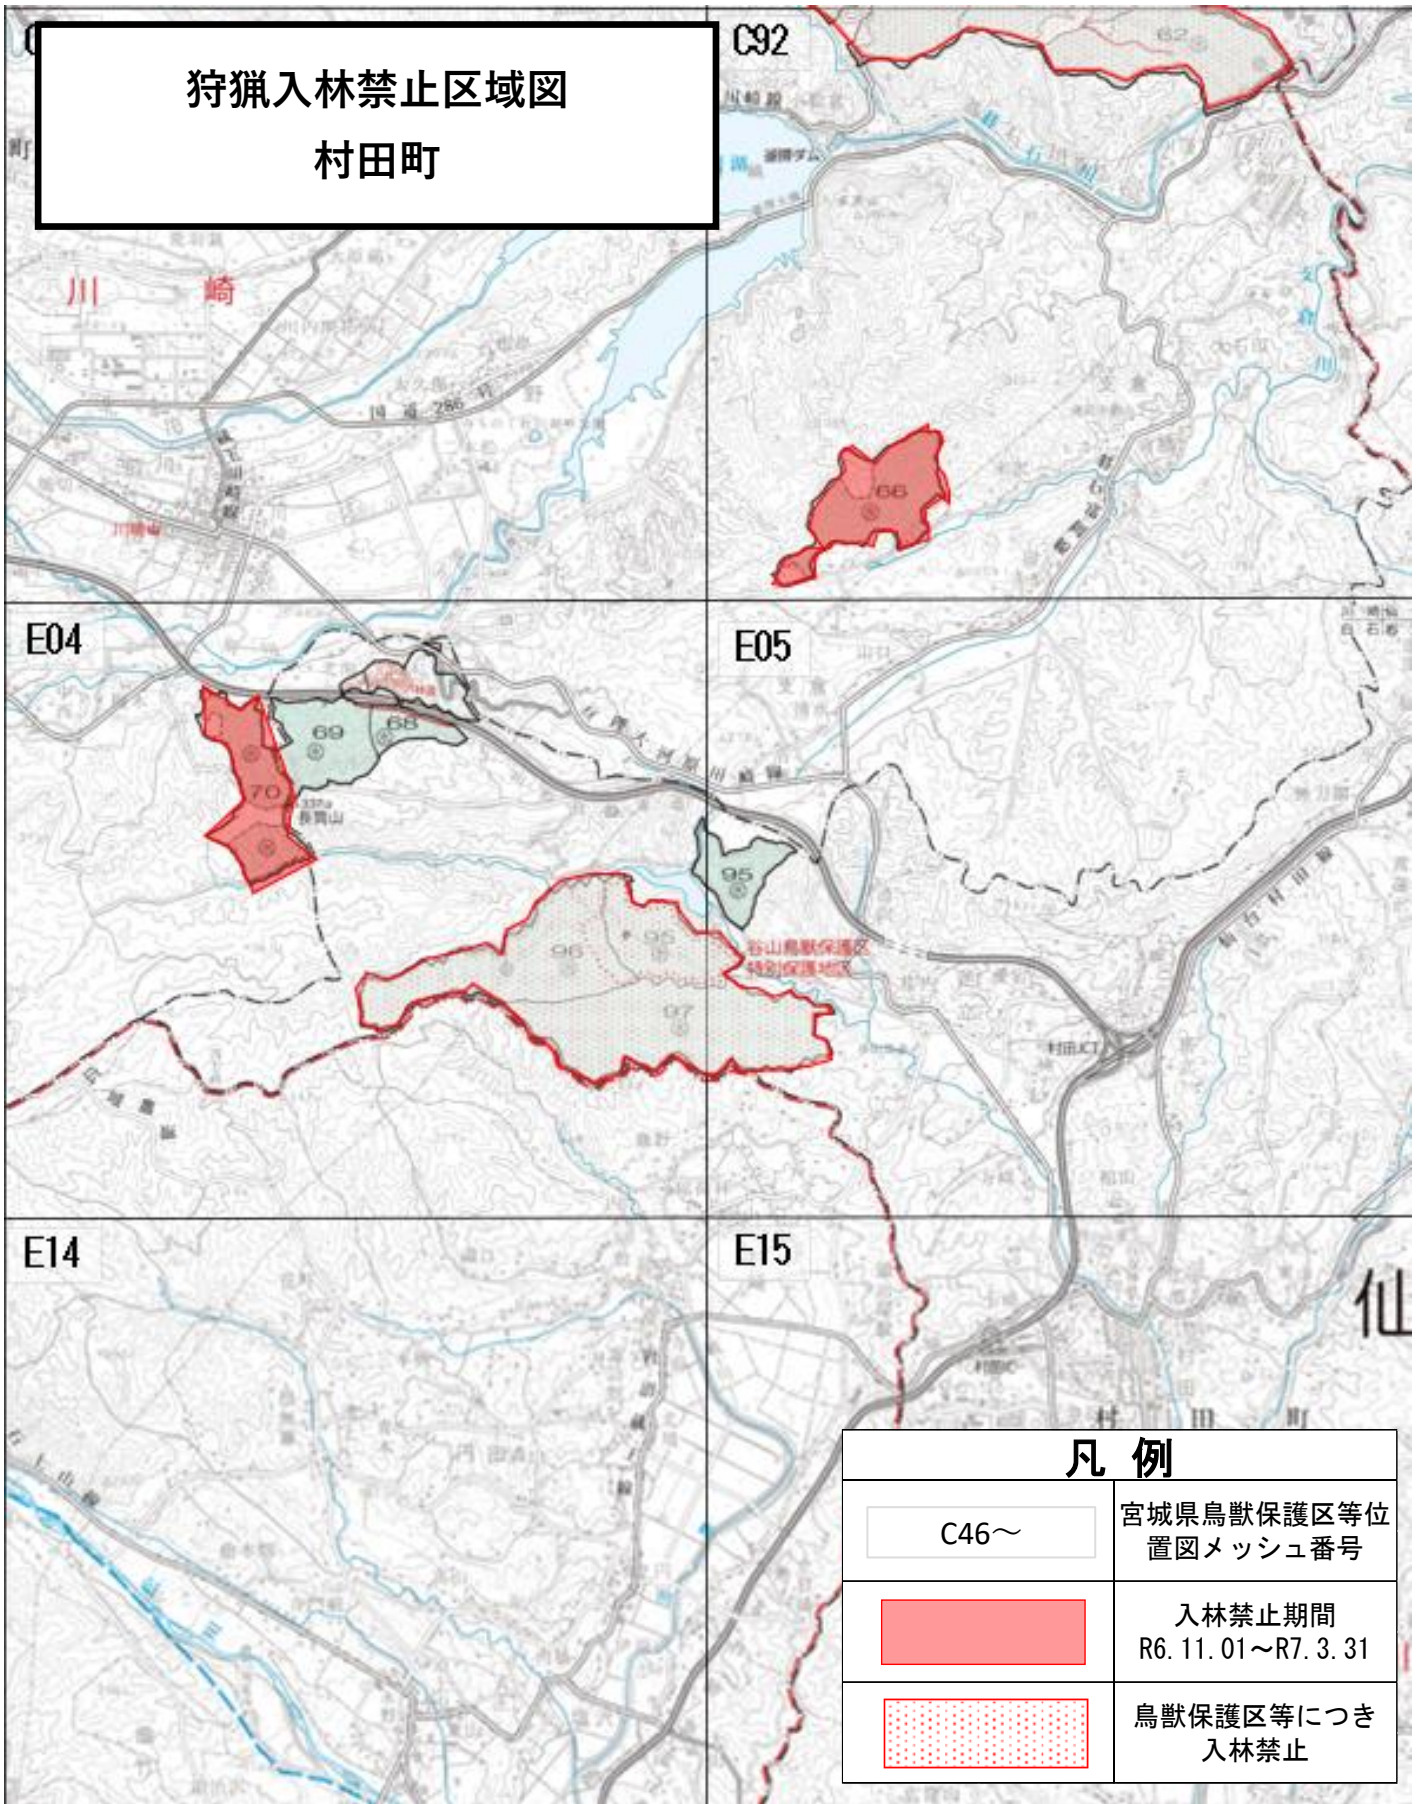

狩猟入林禁止区域図  
村田町

凡例

C46～	宮城県鳥獣保護区等位置図メッシュ番号
	入林禁止期間 R6.11.01～R7.3.31
	鳥獣保護区等につき 入林禁止