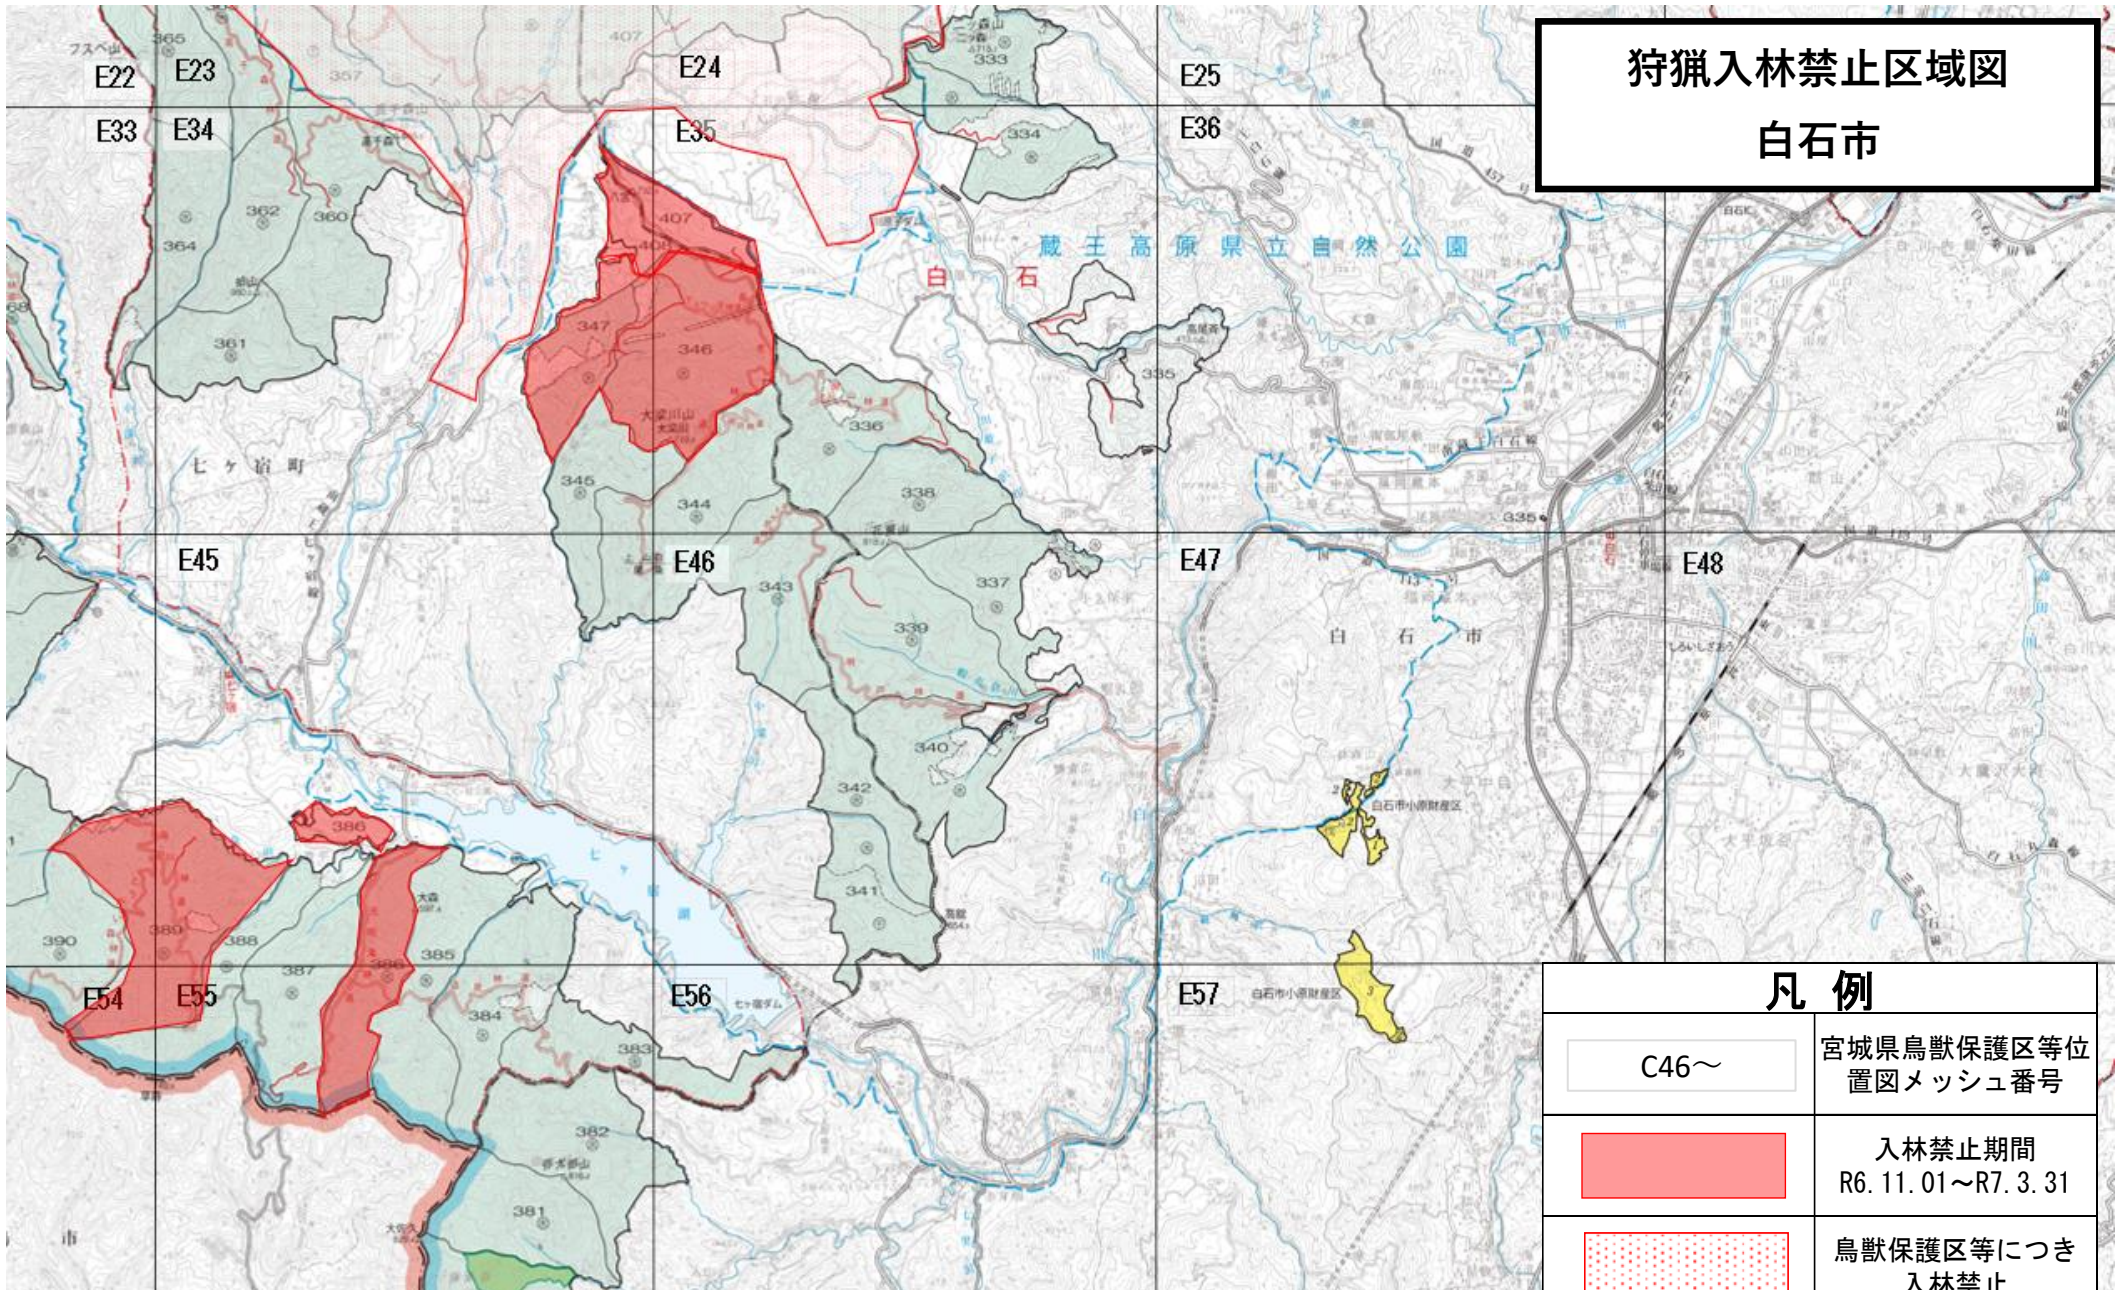

# 狩猟入林禁止区域図 白石市

凡例	
C46～	宮城県鳥獣保護区等位置図メッシュ番号
	入林禁止期間 R6. 11. 01～R7. 3. 31
	鳥獣保護区等につき 入林禁止