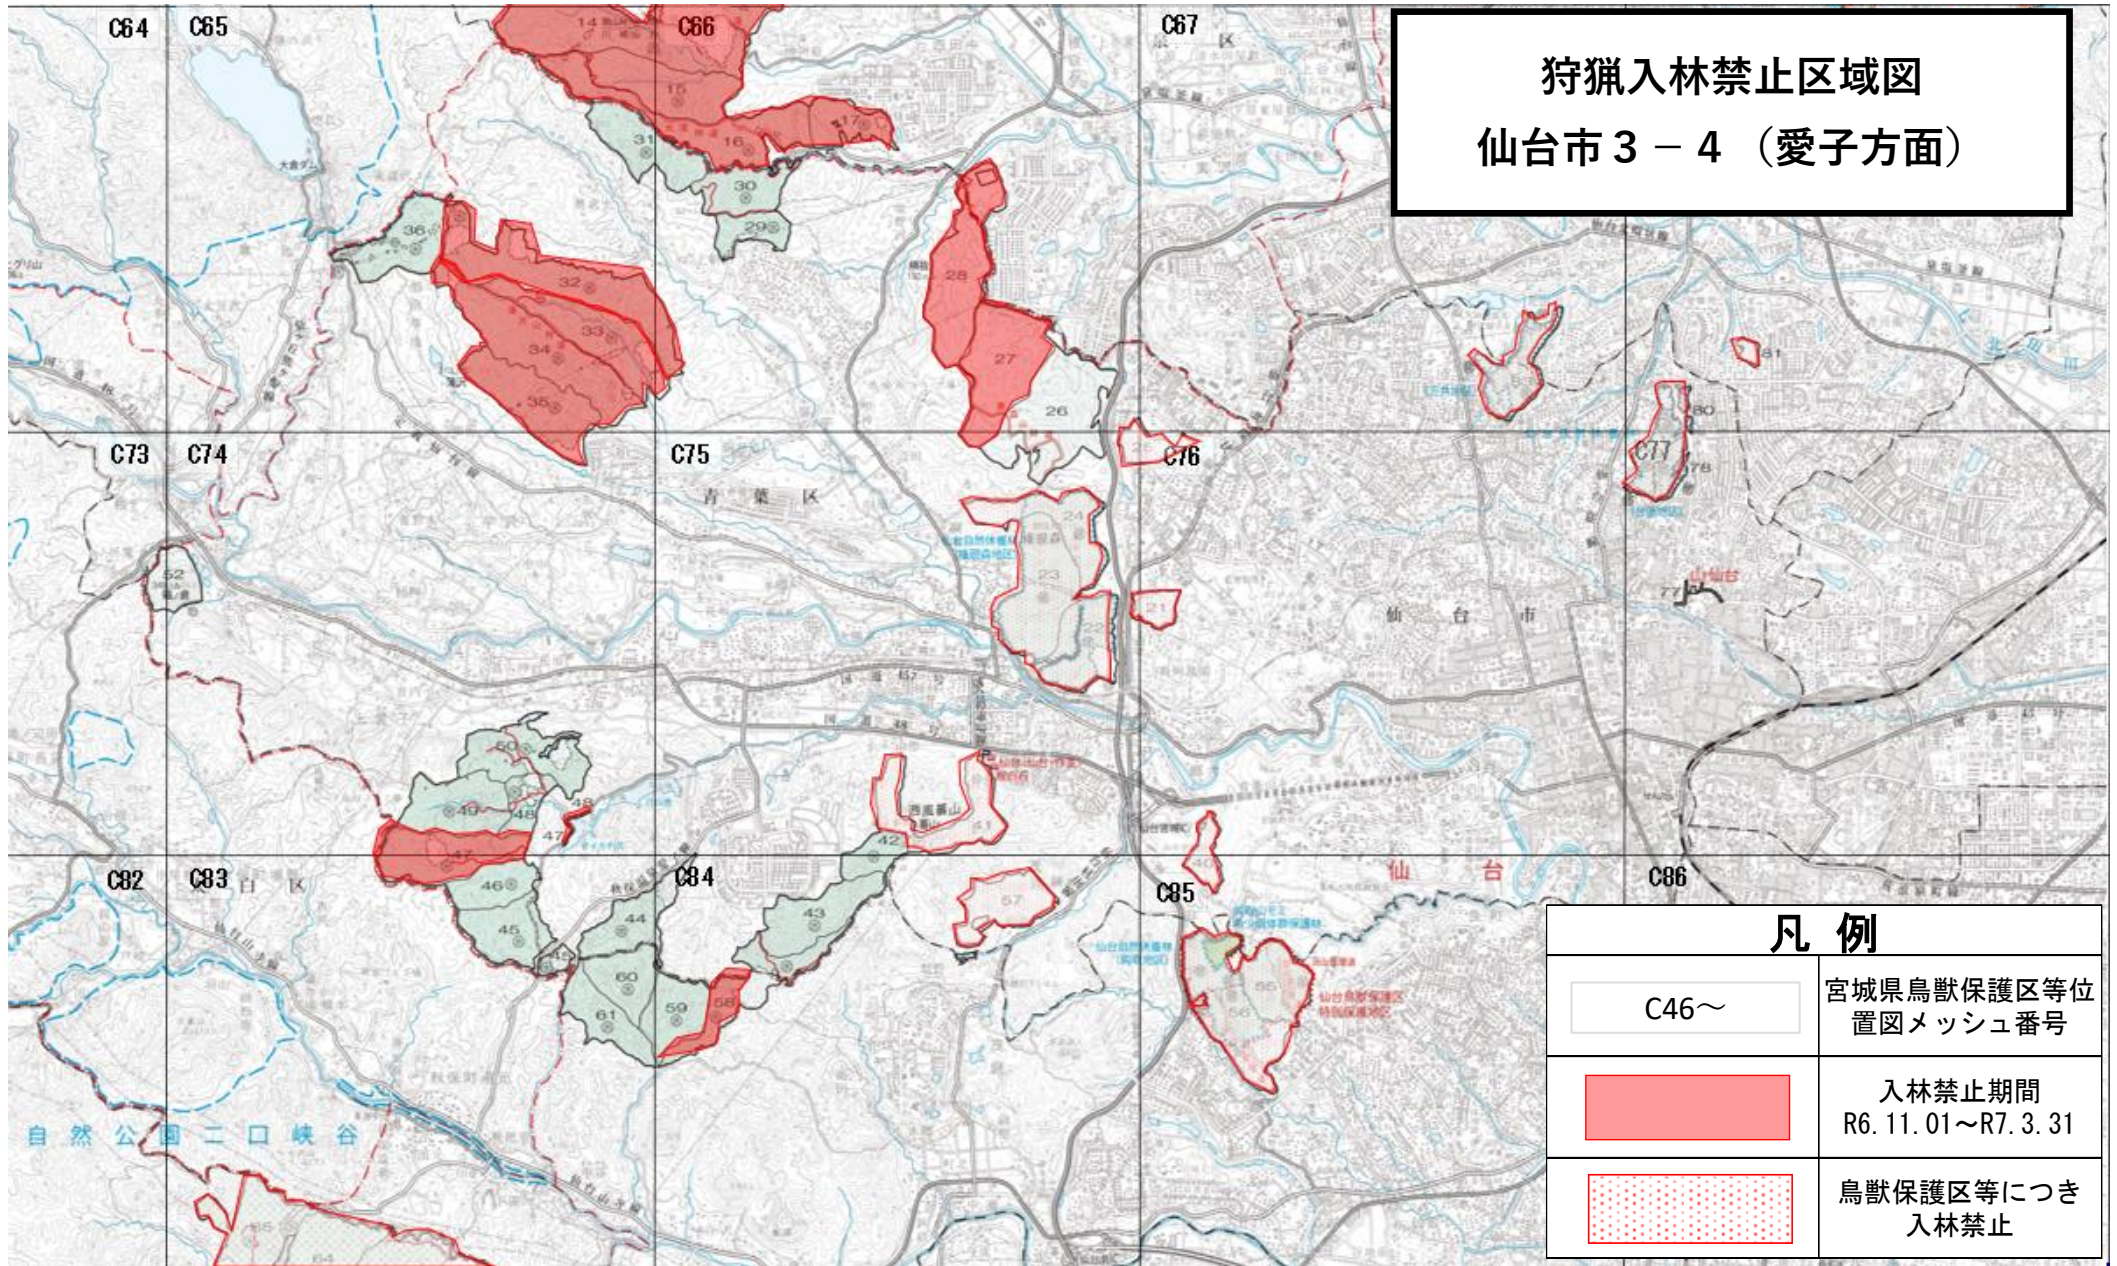

# 狩猟入林禁止区域図 仙台市3-4 (愛子方面)

凡例	
C46~	宮城県鳥獣保護区等位置図メッシュ番号
	入林禁止期間 R6. 11. 01~R7. 3. 31
	鳥獣保護区等につき 入林禁止