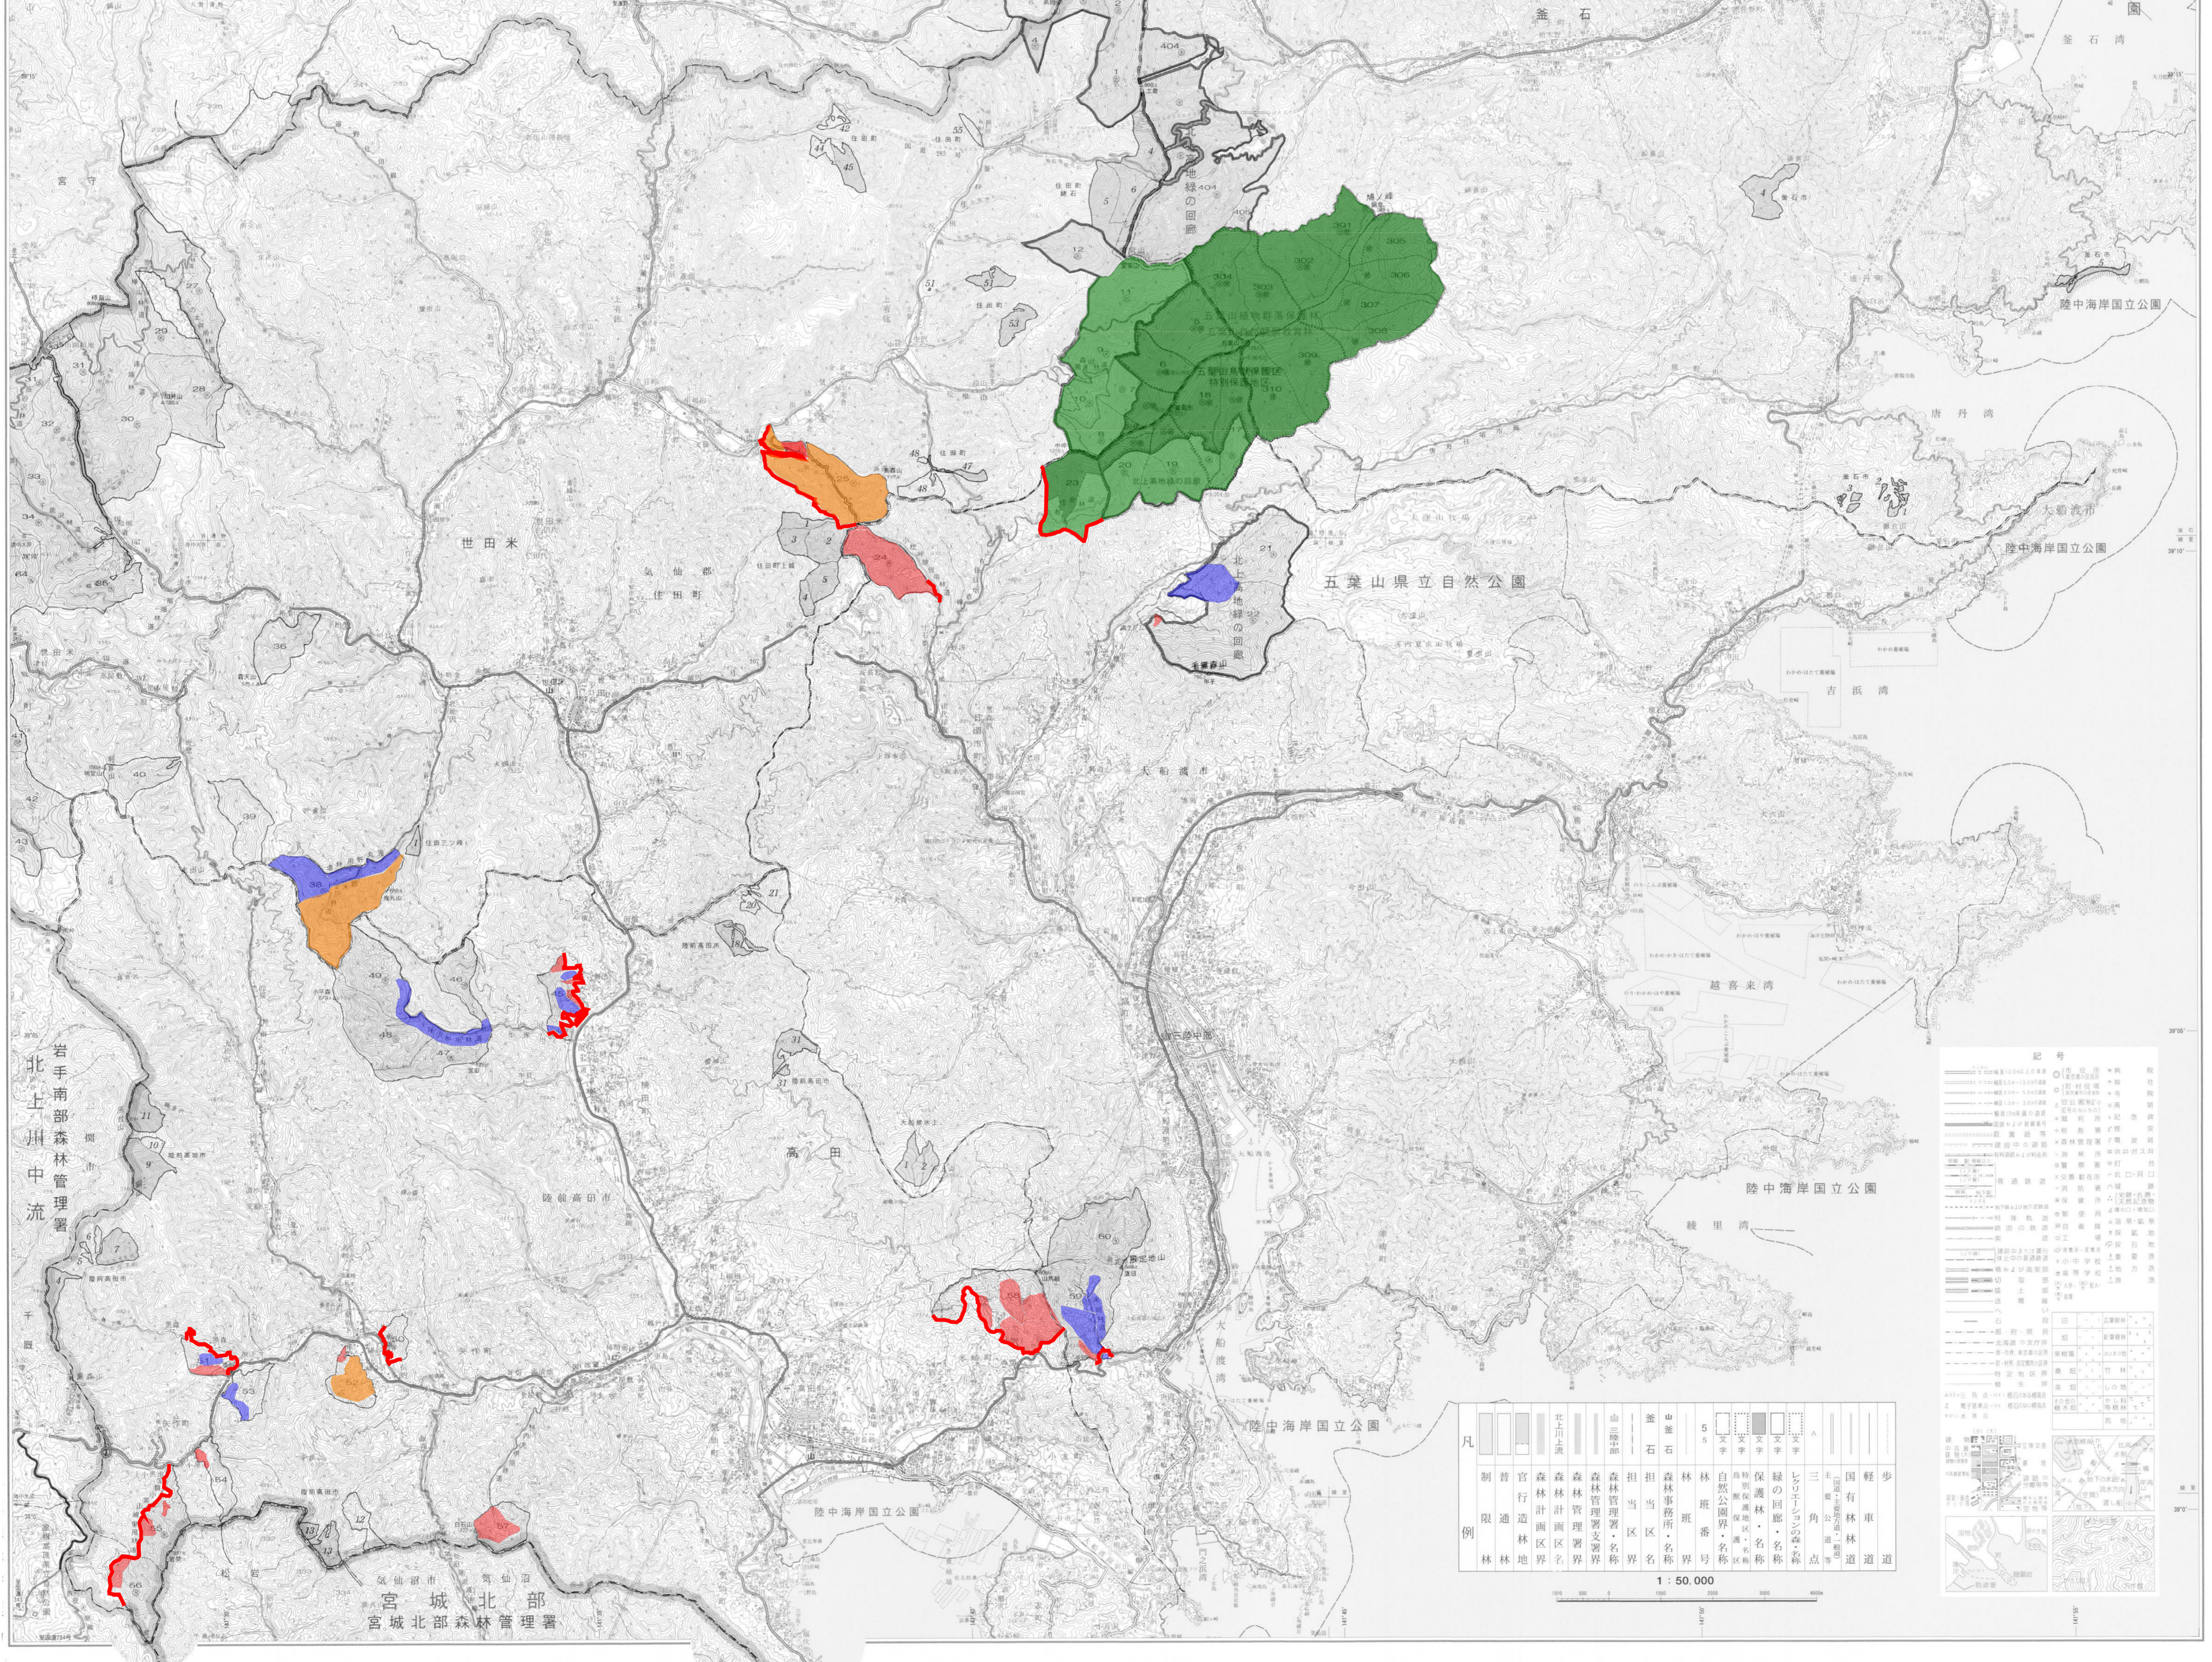

東北森林管理局
大槌・気仙川森林計画区
三陸中部森林管理署森林位置図兼管内図

凡	制	官	森	森	森	担	林	林	自	保	林	三	国	歩
限	行	署	林	林	林	当	林	林	然	護	林	陸	有	道
林	業	支	計	計	事	務	務	務	公	林	角	林	林	道
地	区	署	画	画	務	務	務	務	園	林	点	林	道	道
界	界	界	区	区	所	所	所	所	界	区	名	名	名	名
界	界	界	名	名	名	名	名	名	名	名	号	号	号	号