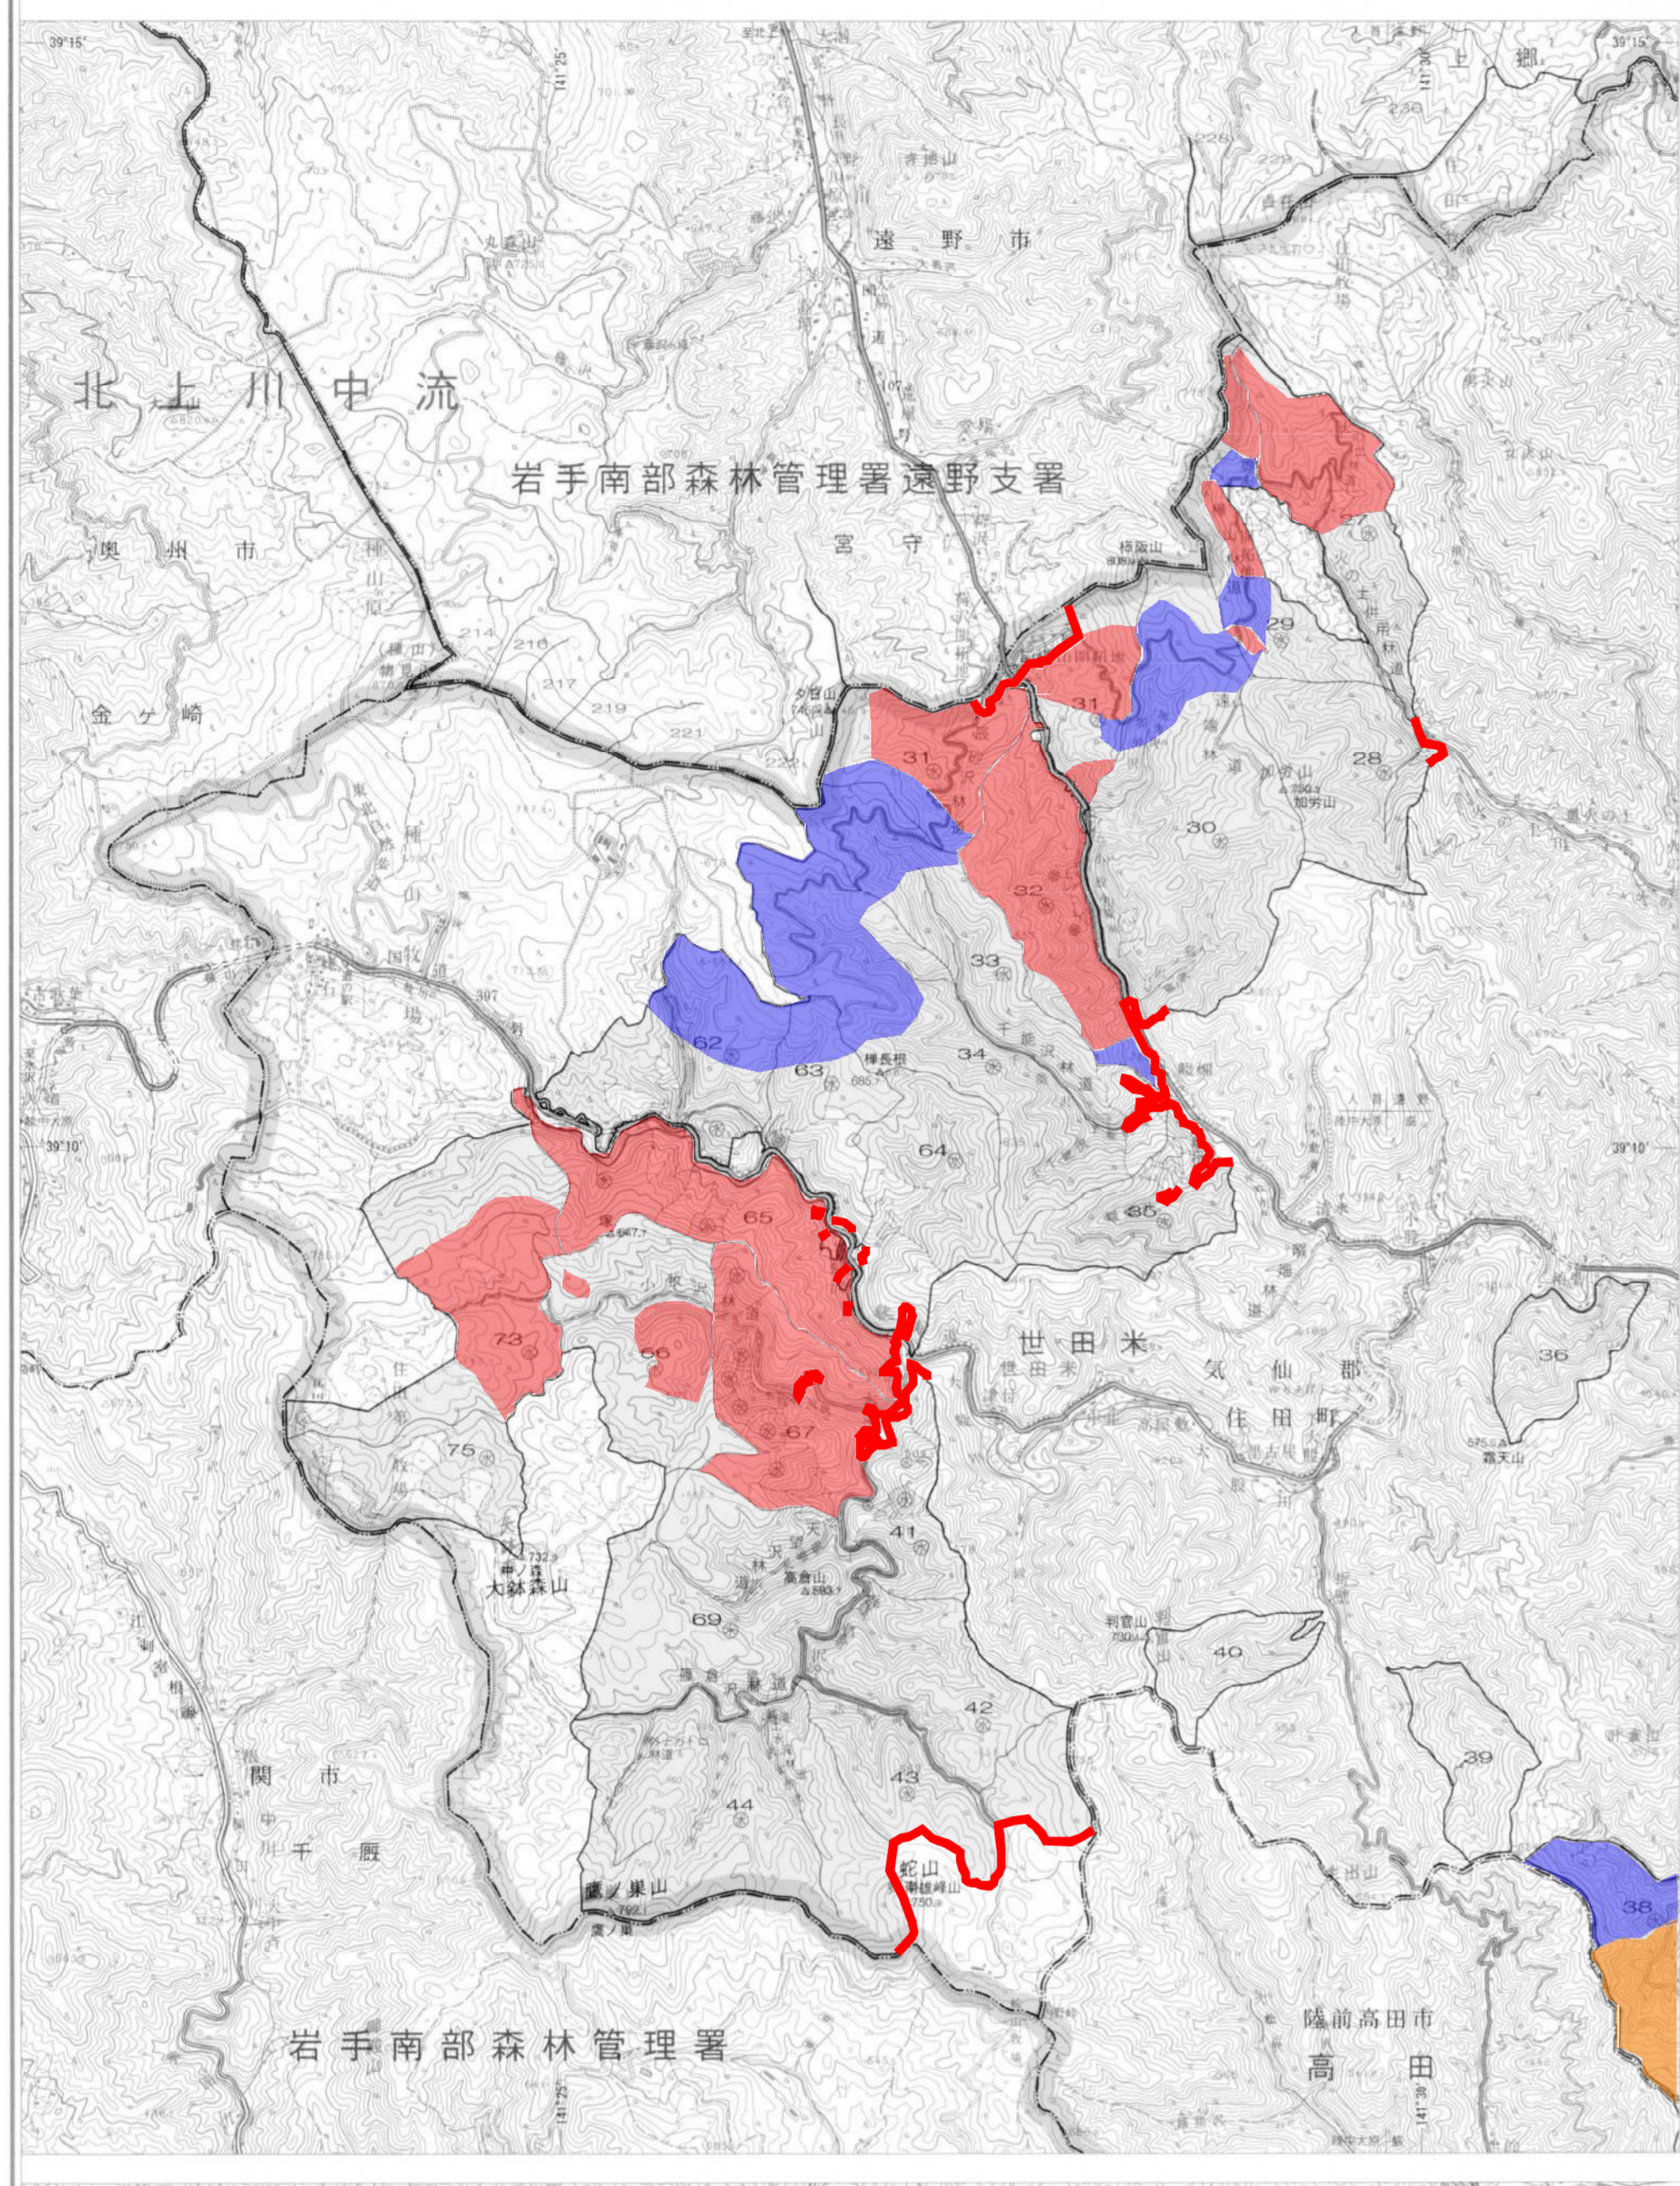

東北森林管理局
大槌・気仙川森林計画区
三陸中部森林管理署森林位置図兼管内図

凡	制	官	森	森	森	担	林	林	自	保	林	三	国	歩
限	行	署	林	林	林	当	林	林	然	護	林	陸	有	道
林	業	支	計	計	事	務	務	務	公	林	角	林	林	道
地	区	署	画	画	務	務	務	務	園	林	点	林	道	道
界	界	界	区	区	所	所	所	所	界	区	名	名	名	名
界	界	界	名	名	名	名	名	名	名	名	号	号	号	号