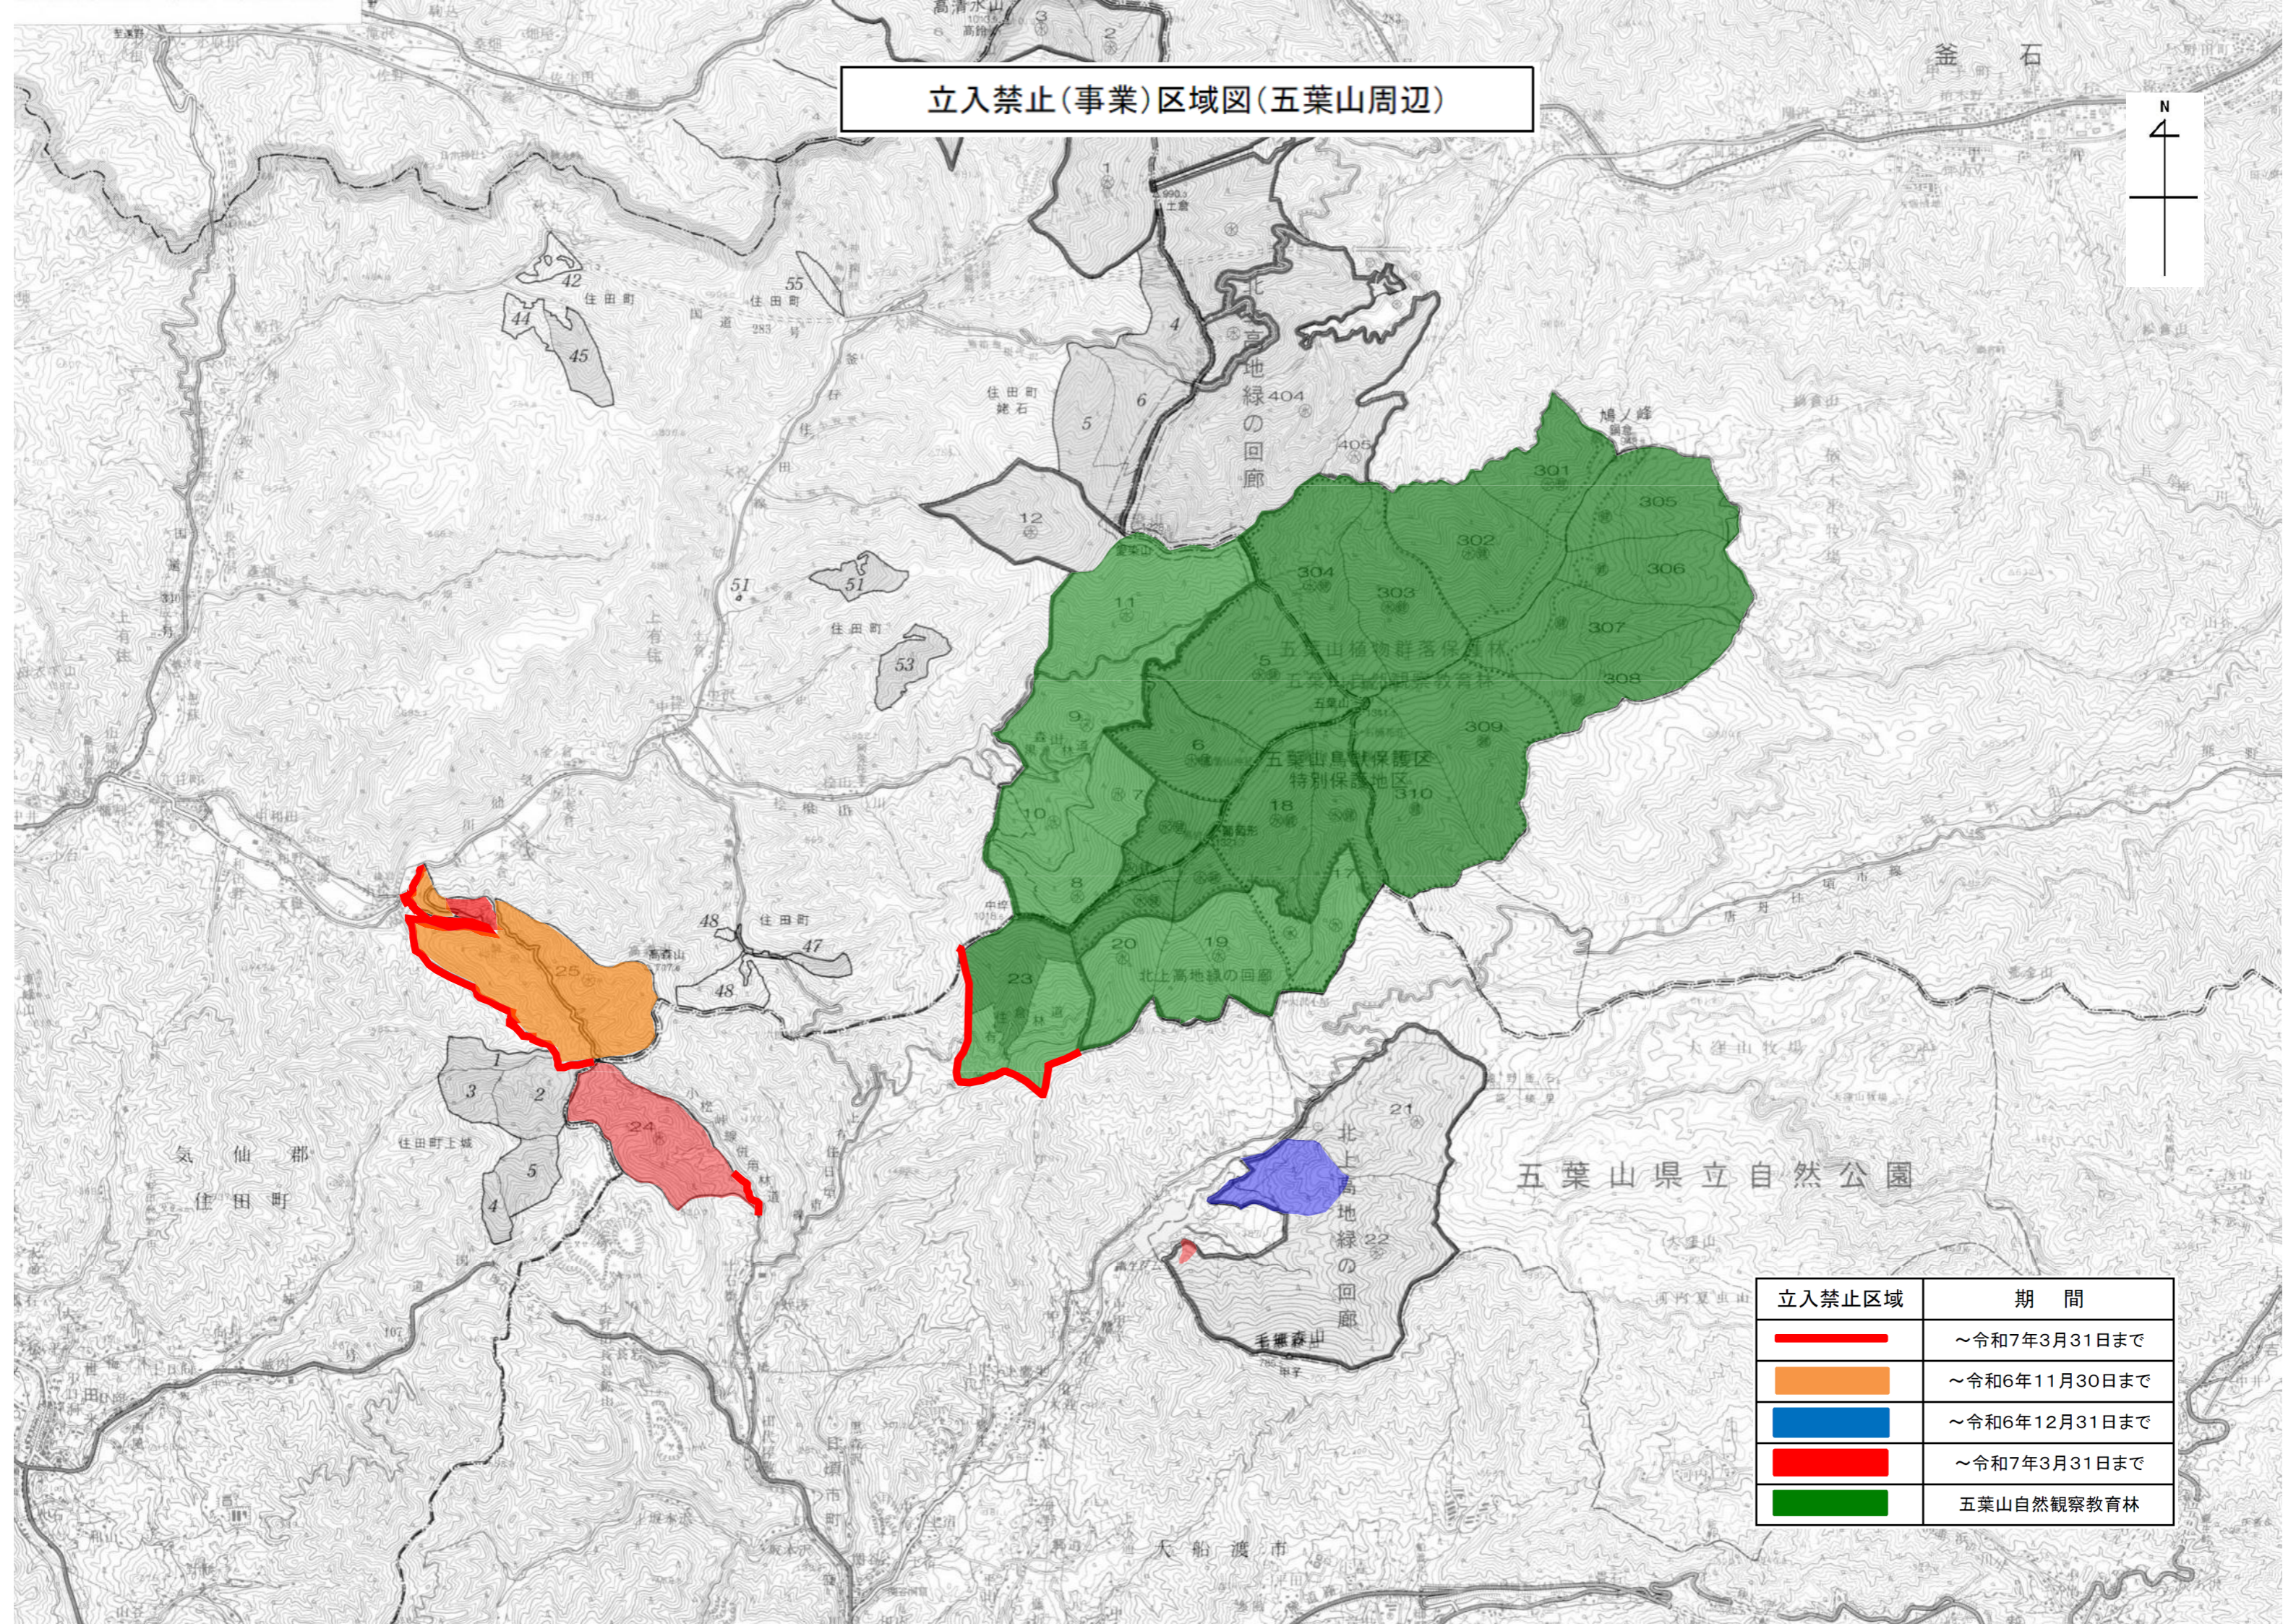

立入禁止(事業)区域図(五葉山周辺)

立入禁止区域	期 間
	～令和7年3月31日まで
	～令和6年11月30日まで
	～令和6年12月31日まで
	～令和7年3月31日まで
	五葉山自然観察教育林