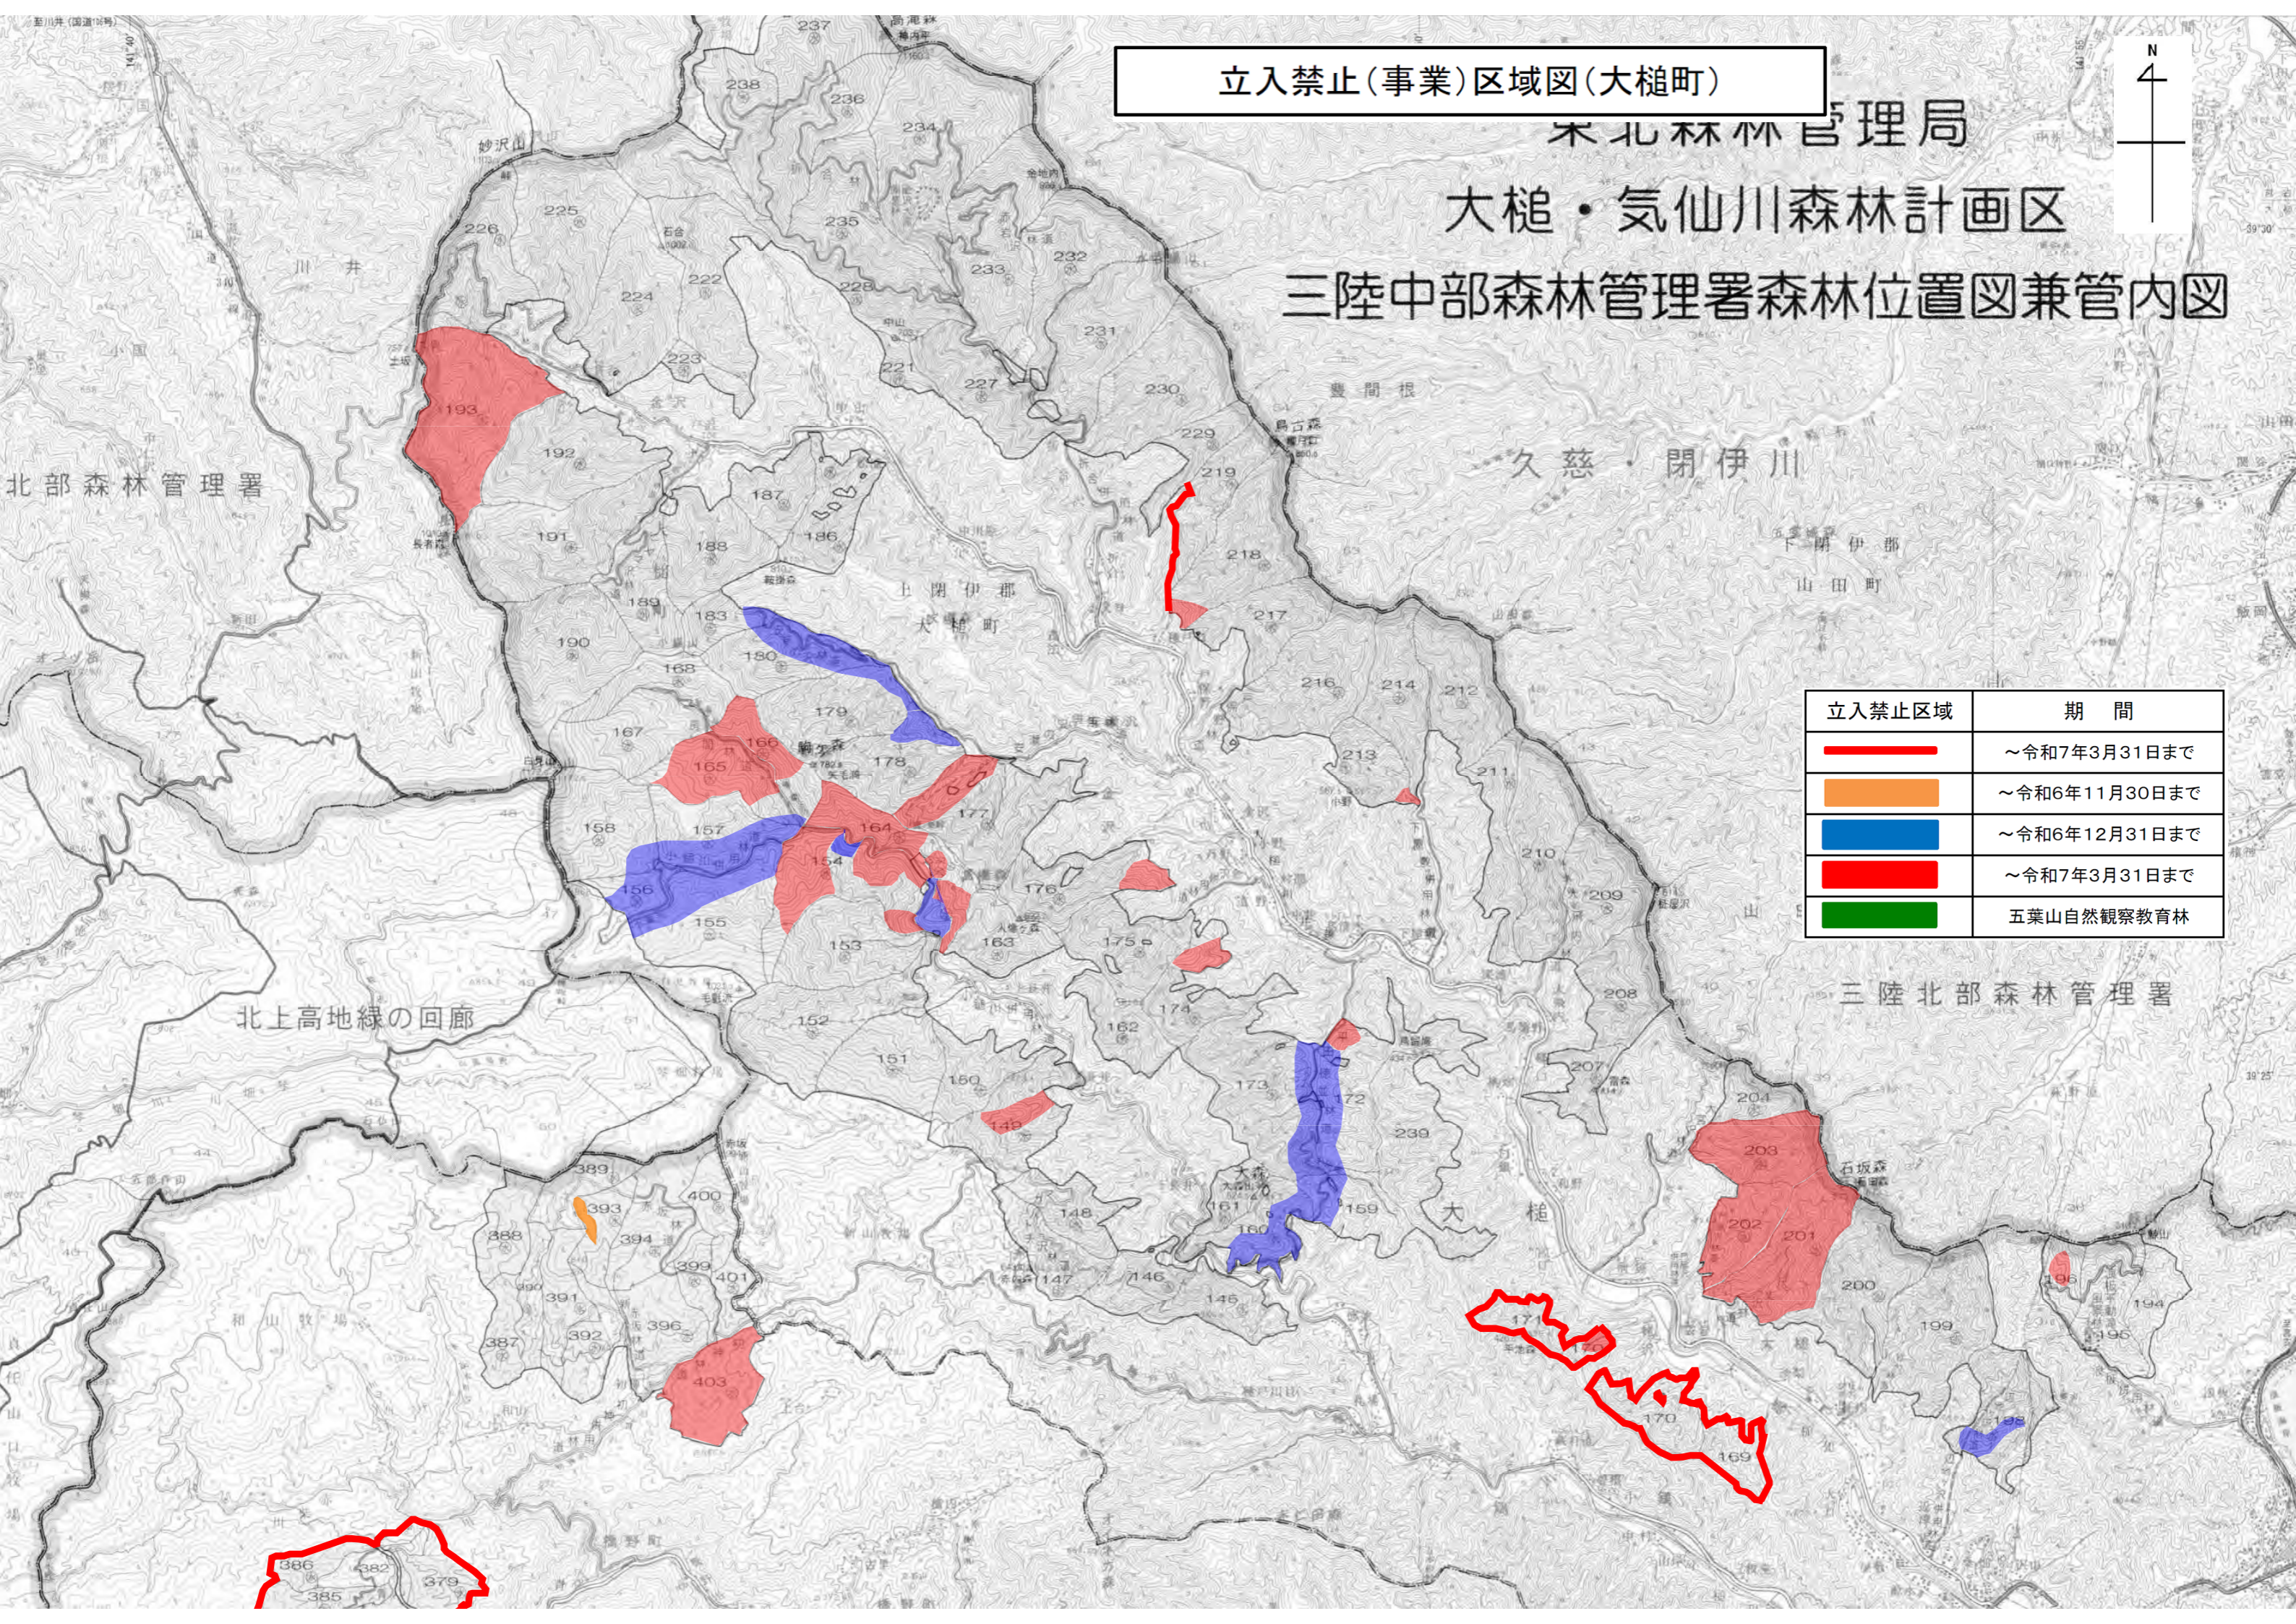

立入禁止(事業)区域図(大槌町)

三陸北部森林管理局

大槌・気仙川森林計画区

三陸中部森林管理署森林位置図兼管内図

立入禁止区域	期間
	～令和7年3月31日まで
	～令和6年11月30日まで
	～令和6年12月31日まで
	～令和7年3月31日まで
	五葉山自然観察教育林