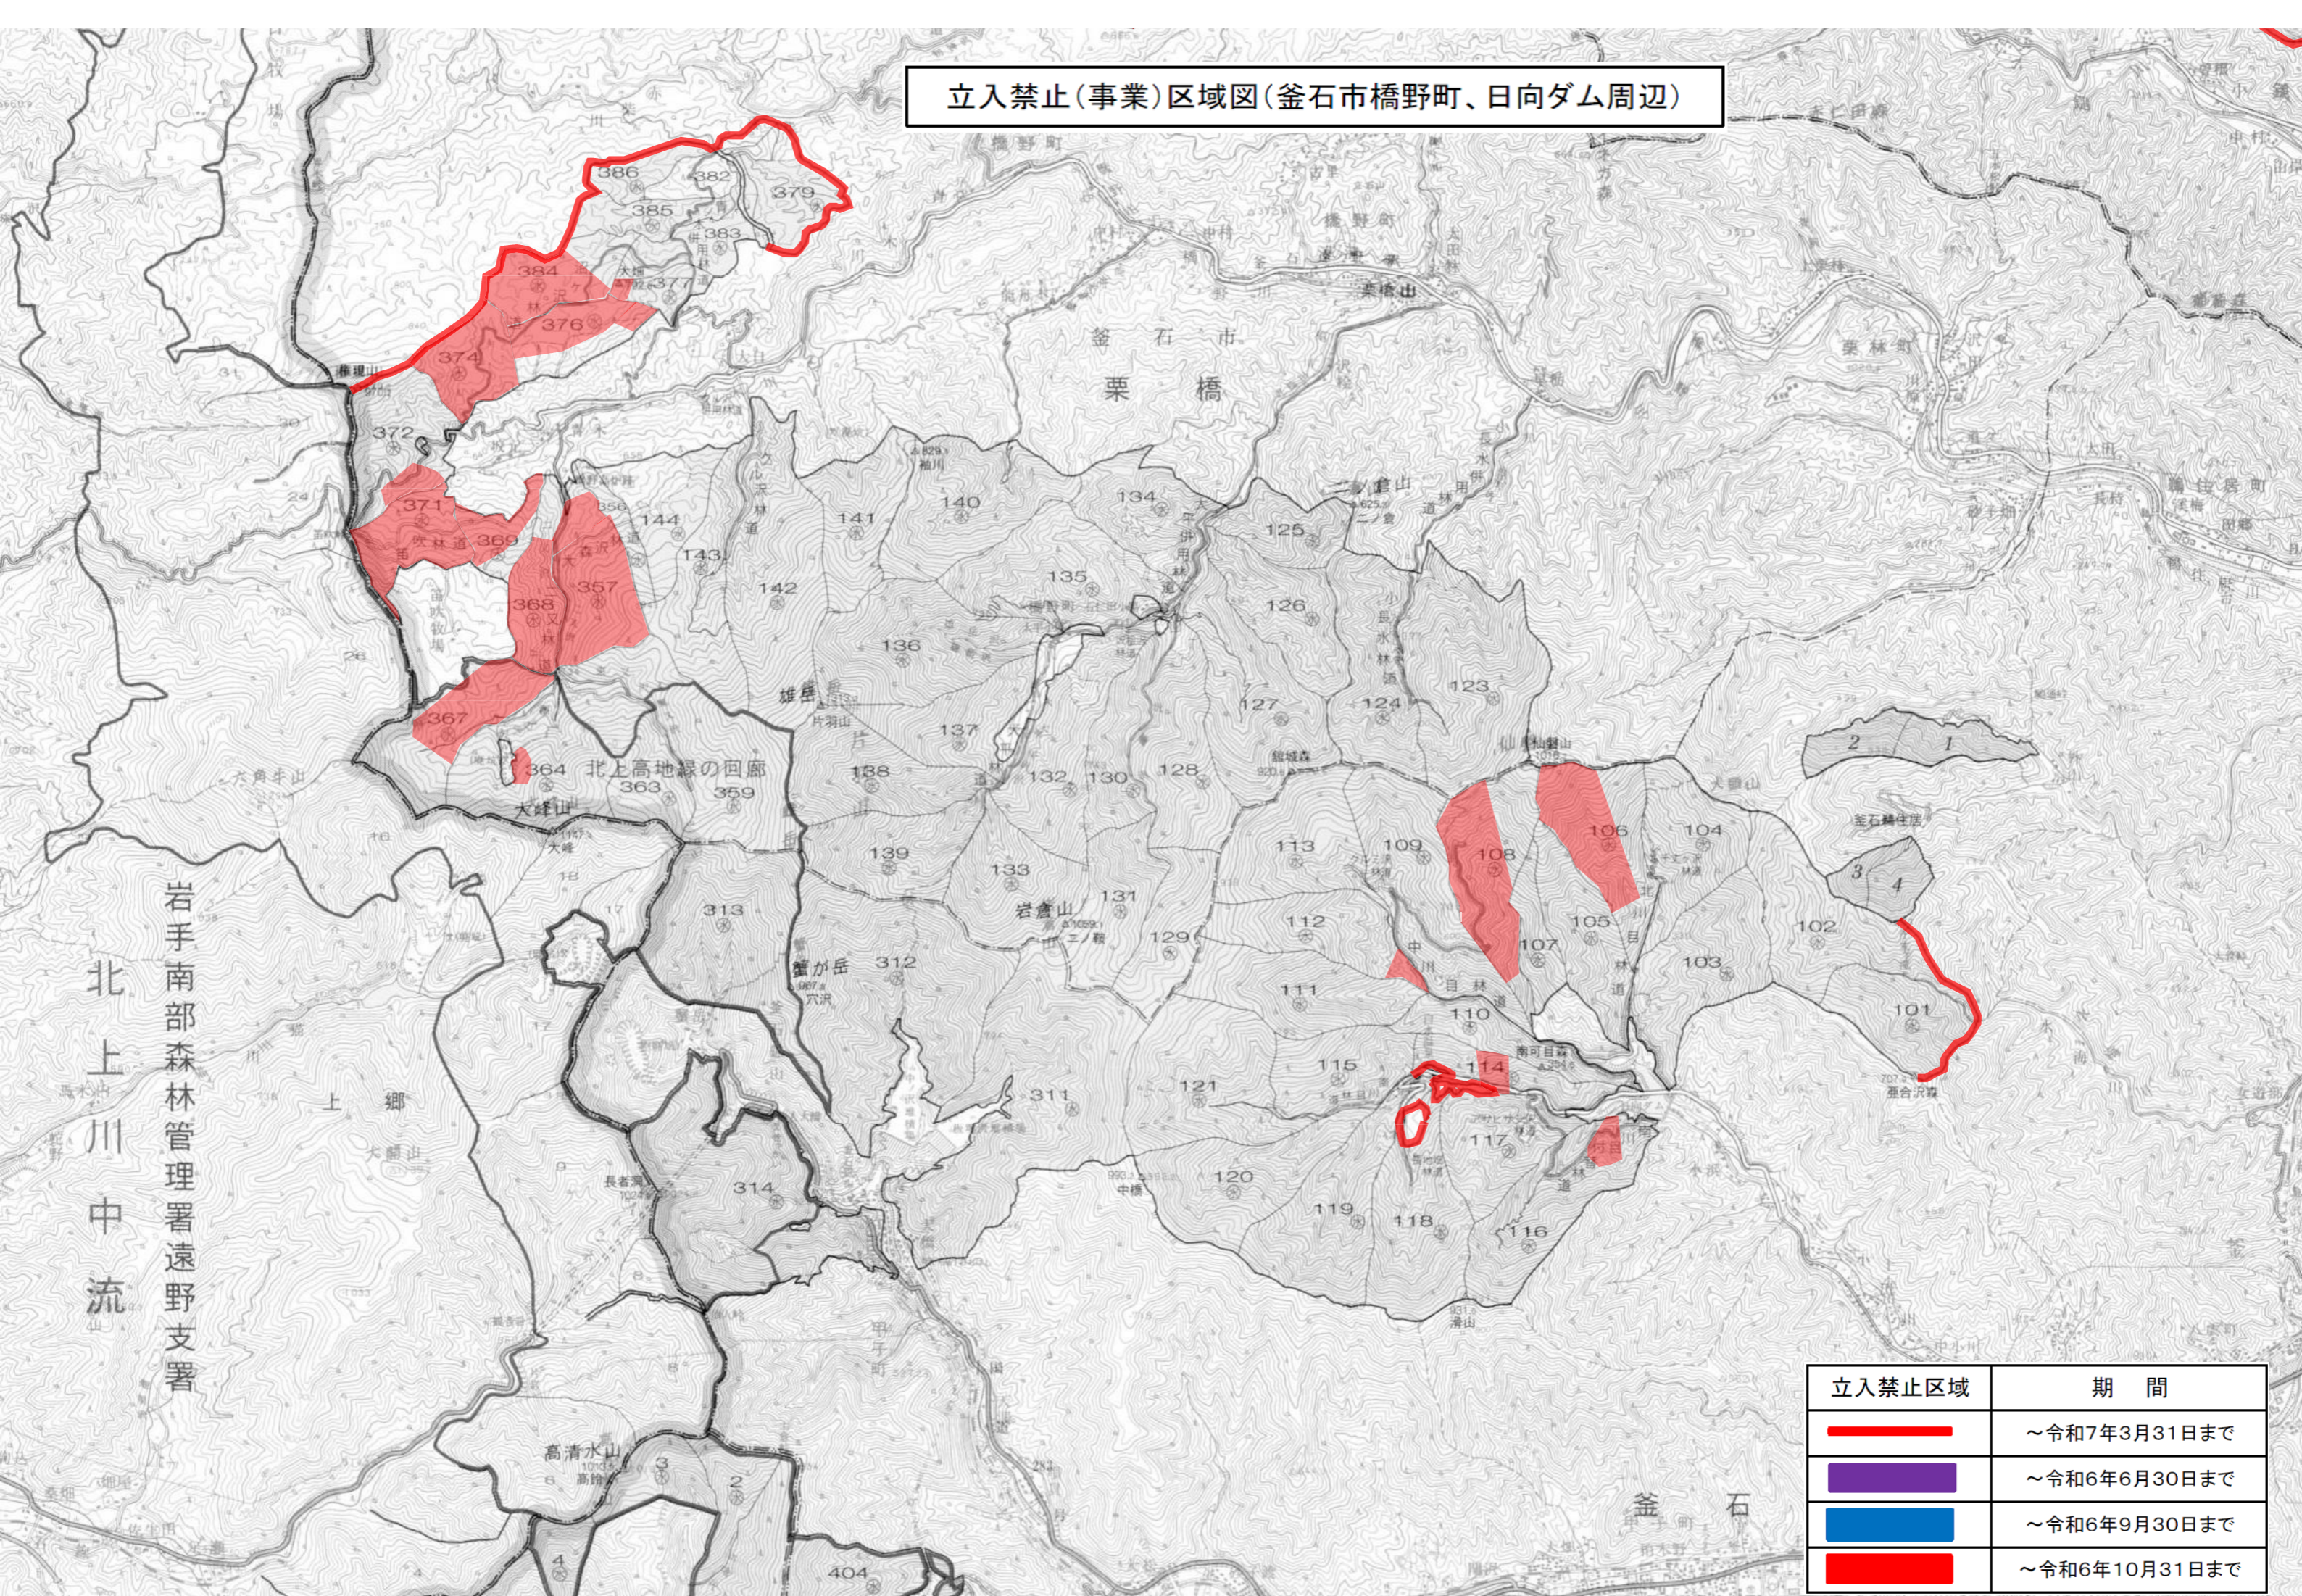

立入禁止(事業)区域図(釜石市橋野町、日向ダム周辺)

岩手南部森林管理署遠野支署

北上川中流

立入禁止区域	期 間
	～令和7年3月31日まで
	～令和6年6月30日まで
	～令和6年9月30日まで
	～令和6年10月31日まで