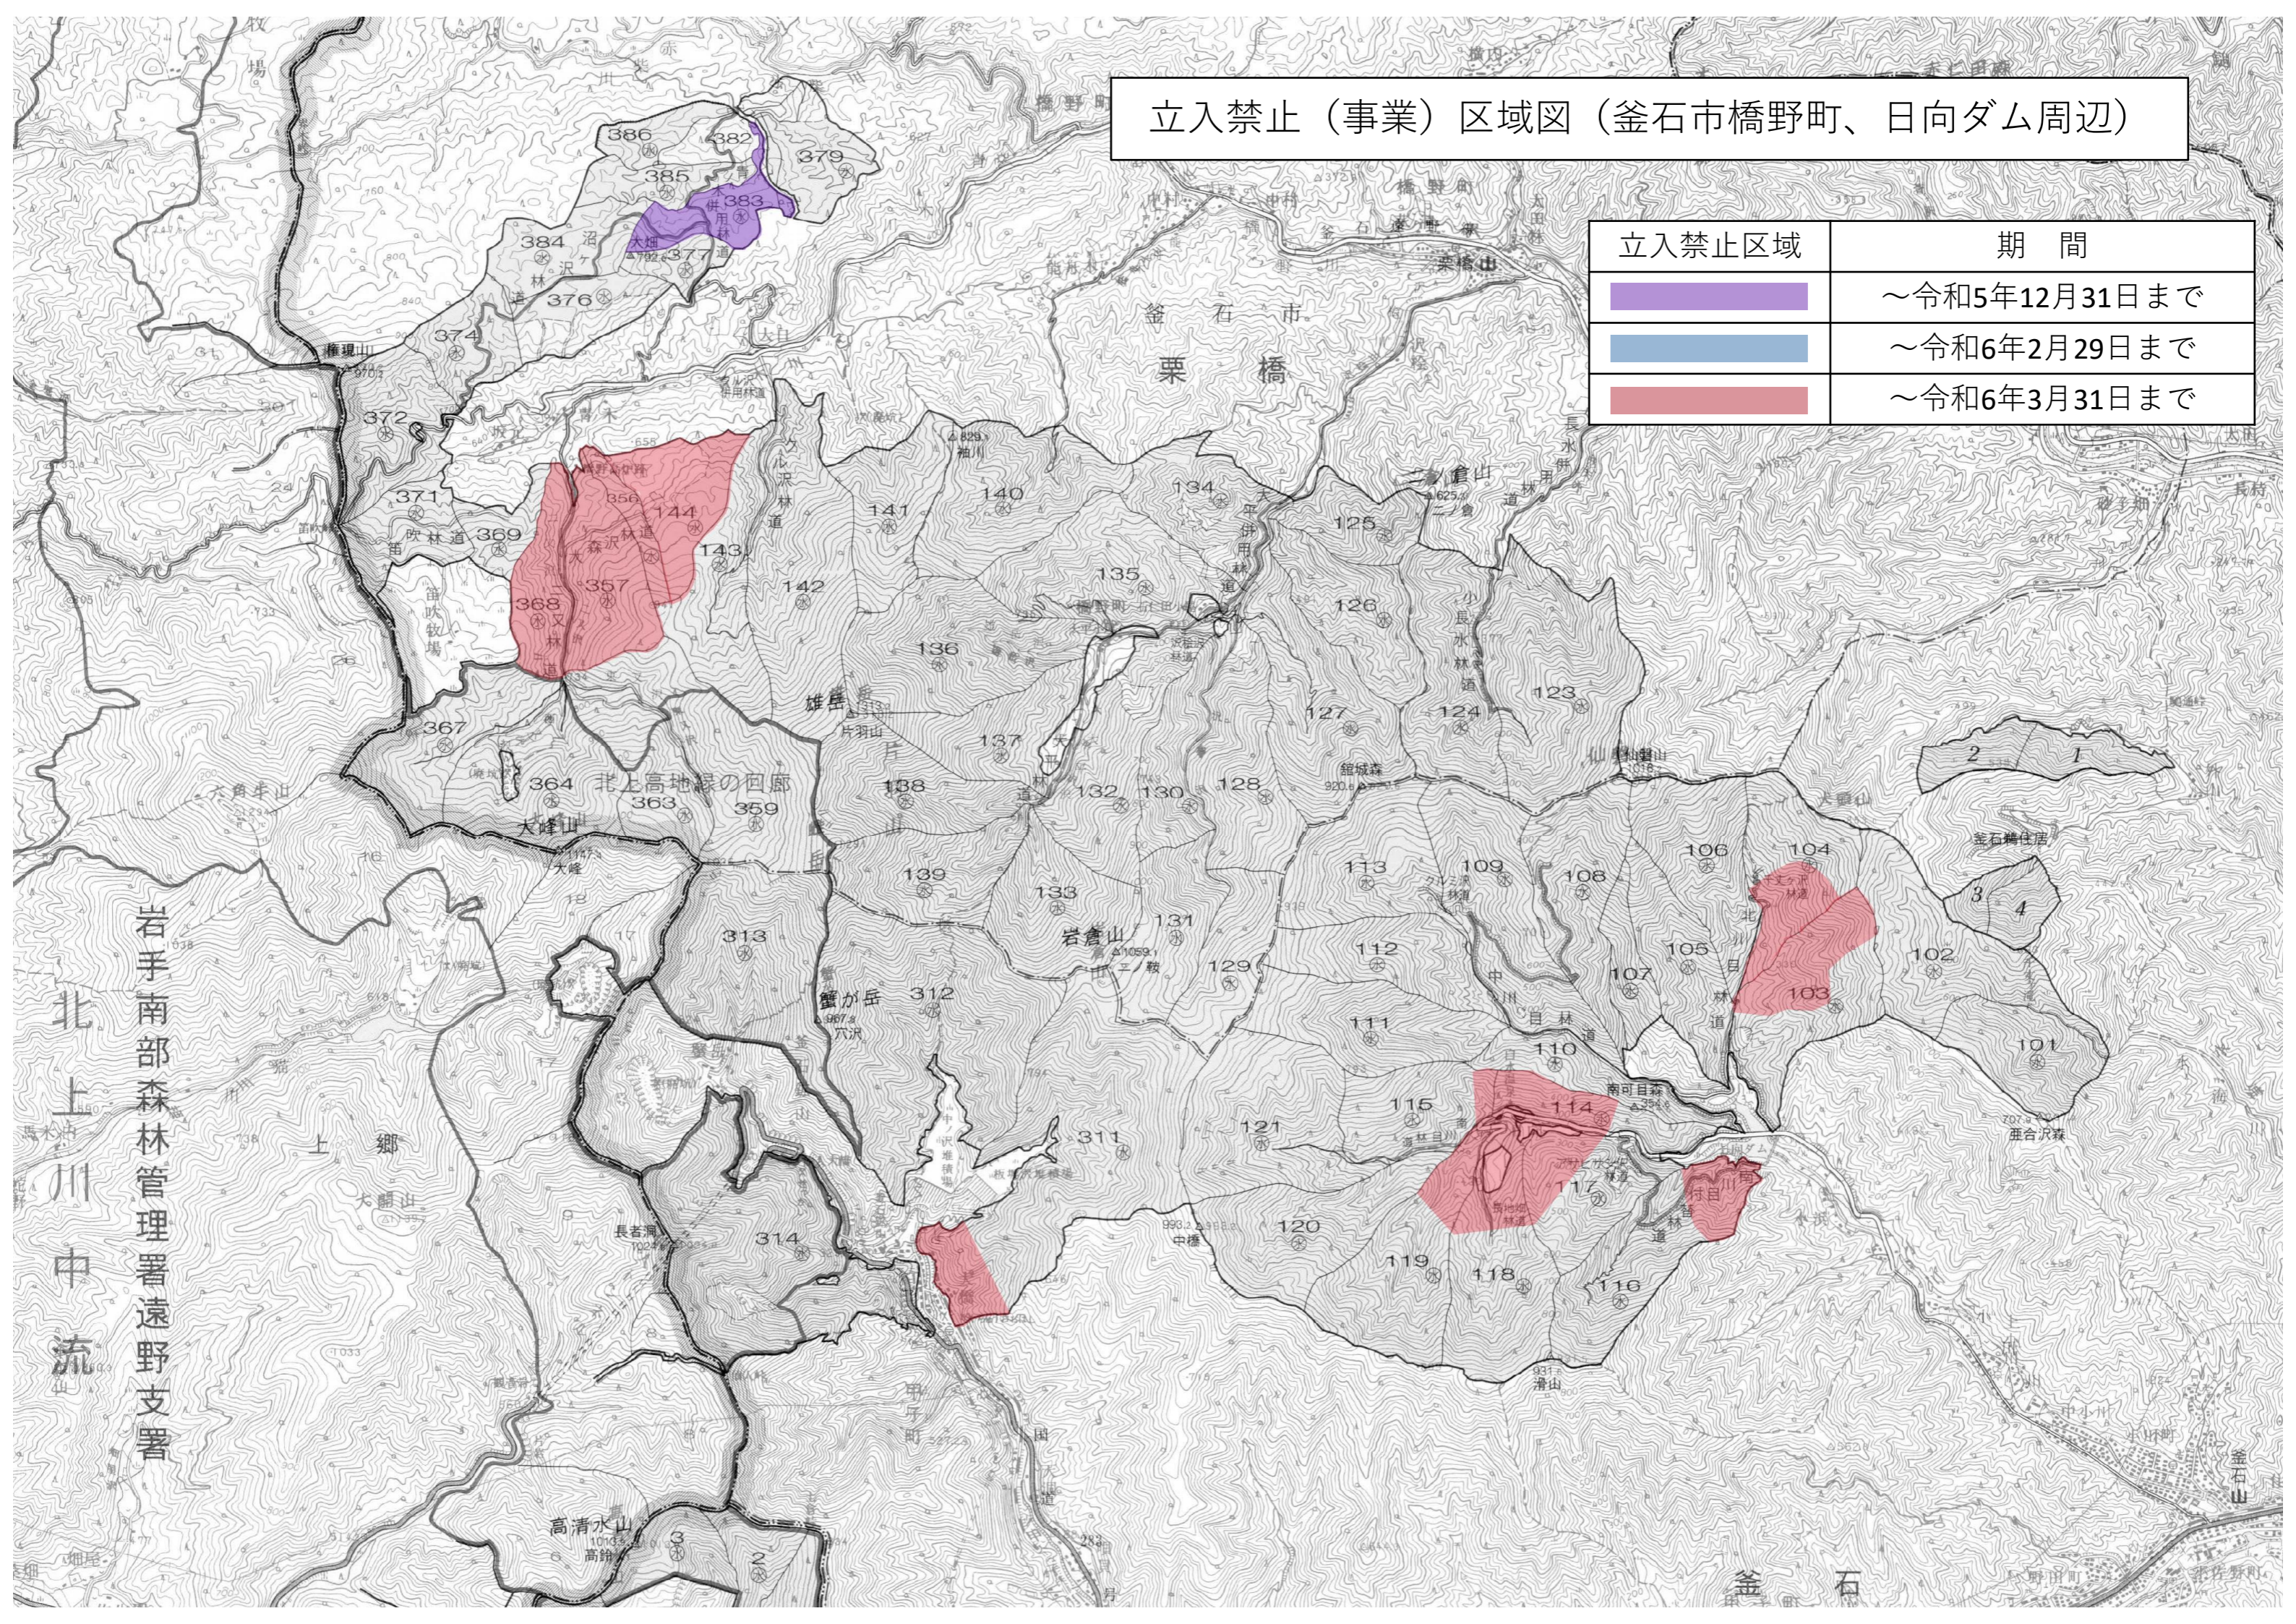

立入禁止（事業）区域図（釜石市橋野町、日向ダム周辺）

立入禁止区域	期 間
	～令和5年12月31日まで
	～令和6年2月29日まで
	～令和6年3月31日まで

岩手南部森林管理署遠野支署

北上川中流

上郷

高清水山

釜石

釜石山