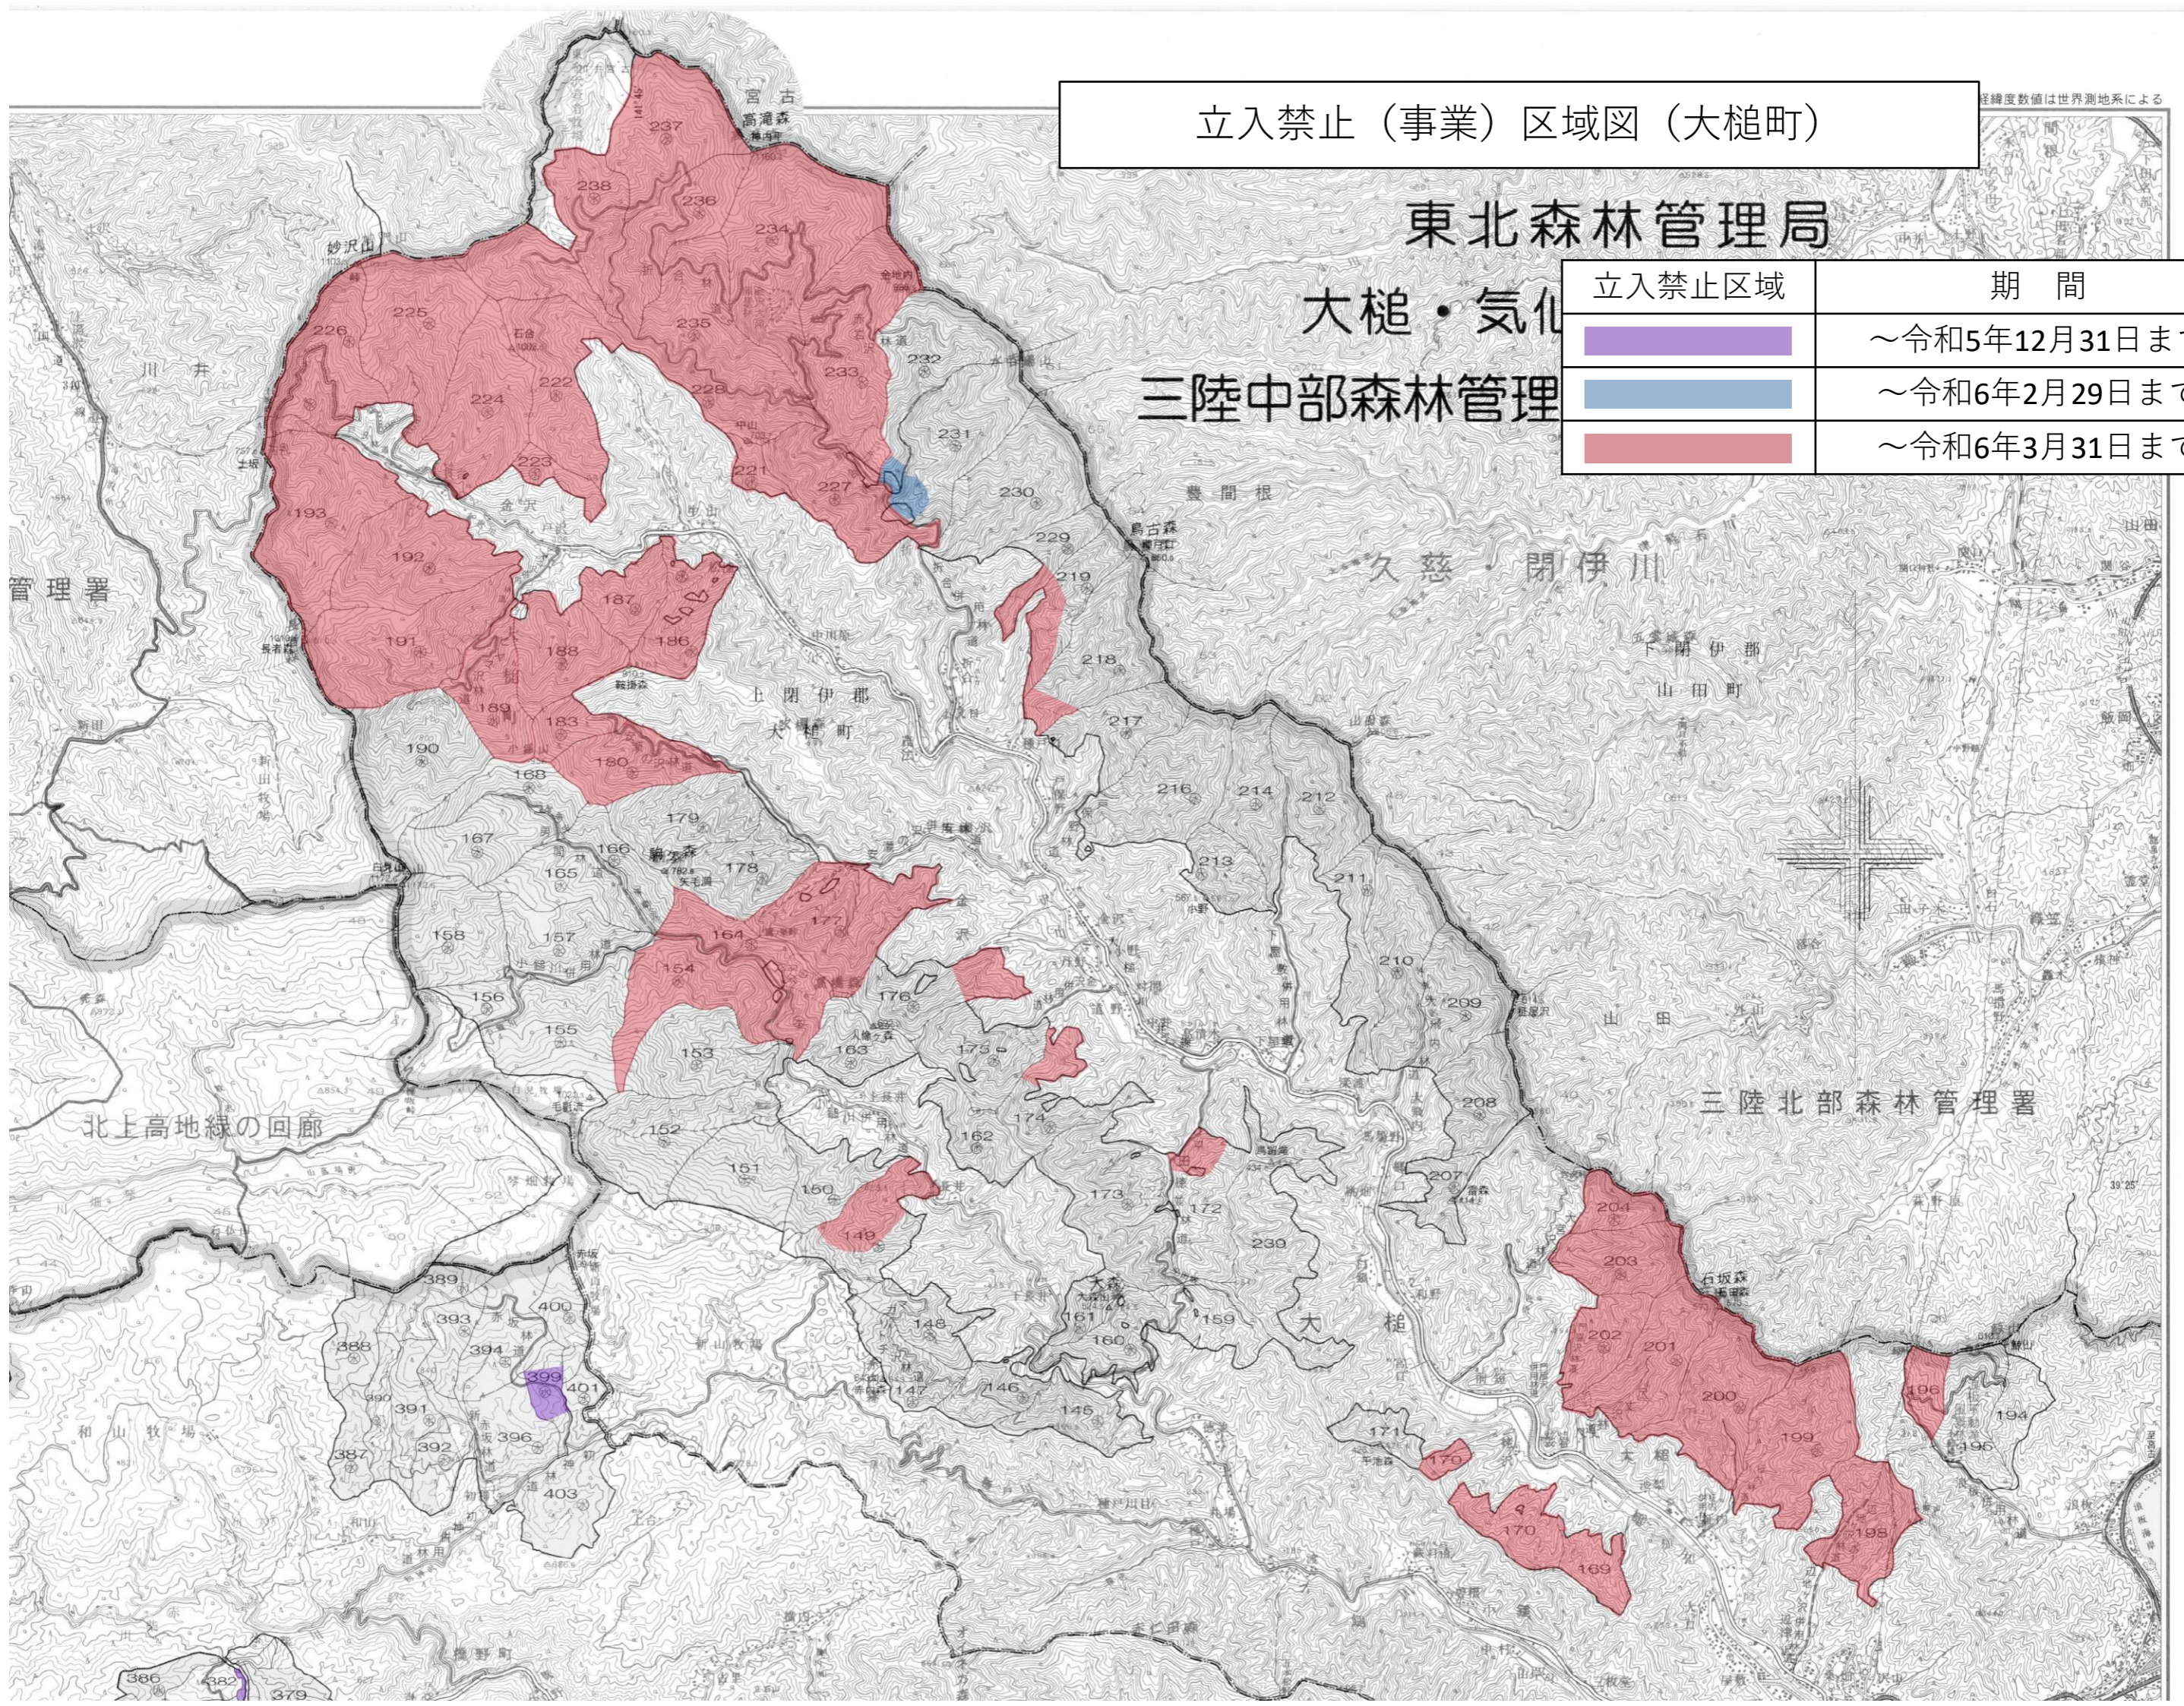

立入禁止（事業）区域図（大槌町）

経緯度数値は世界測地系による

東北森林管理局

大槌・気化

三陸中部森林管理

立入禁止区域	期間
	～令和5年12月31日まで
	～令和6年2月29日まで
	～令和6年3月31日まで

北上高地緑の回廊

三陸北部森林管理署

管理署

大槌町

豊間根

久慈・閉伊川

山田町

大槌

和山牧場

大槌