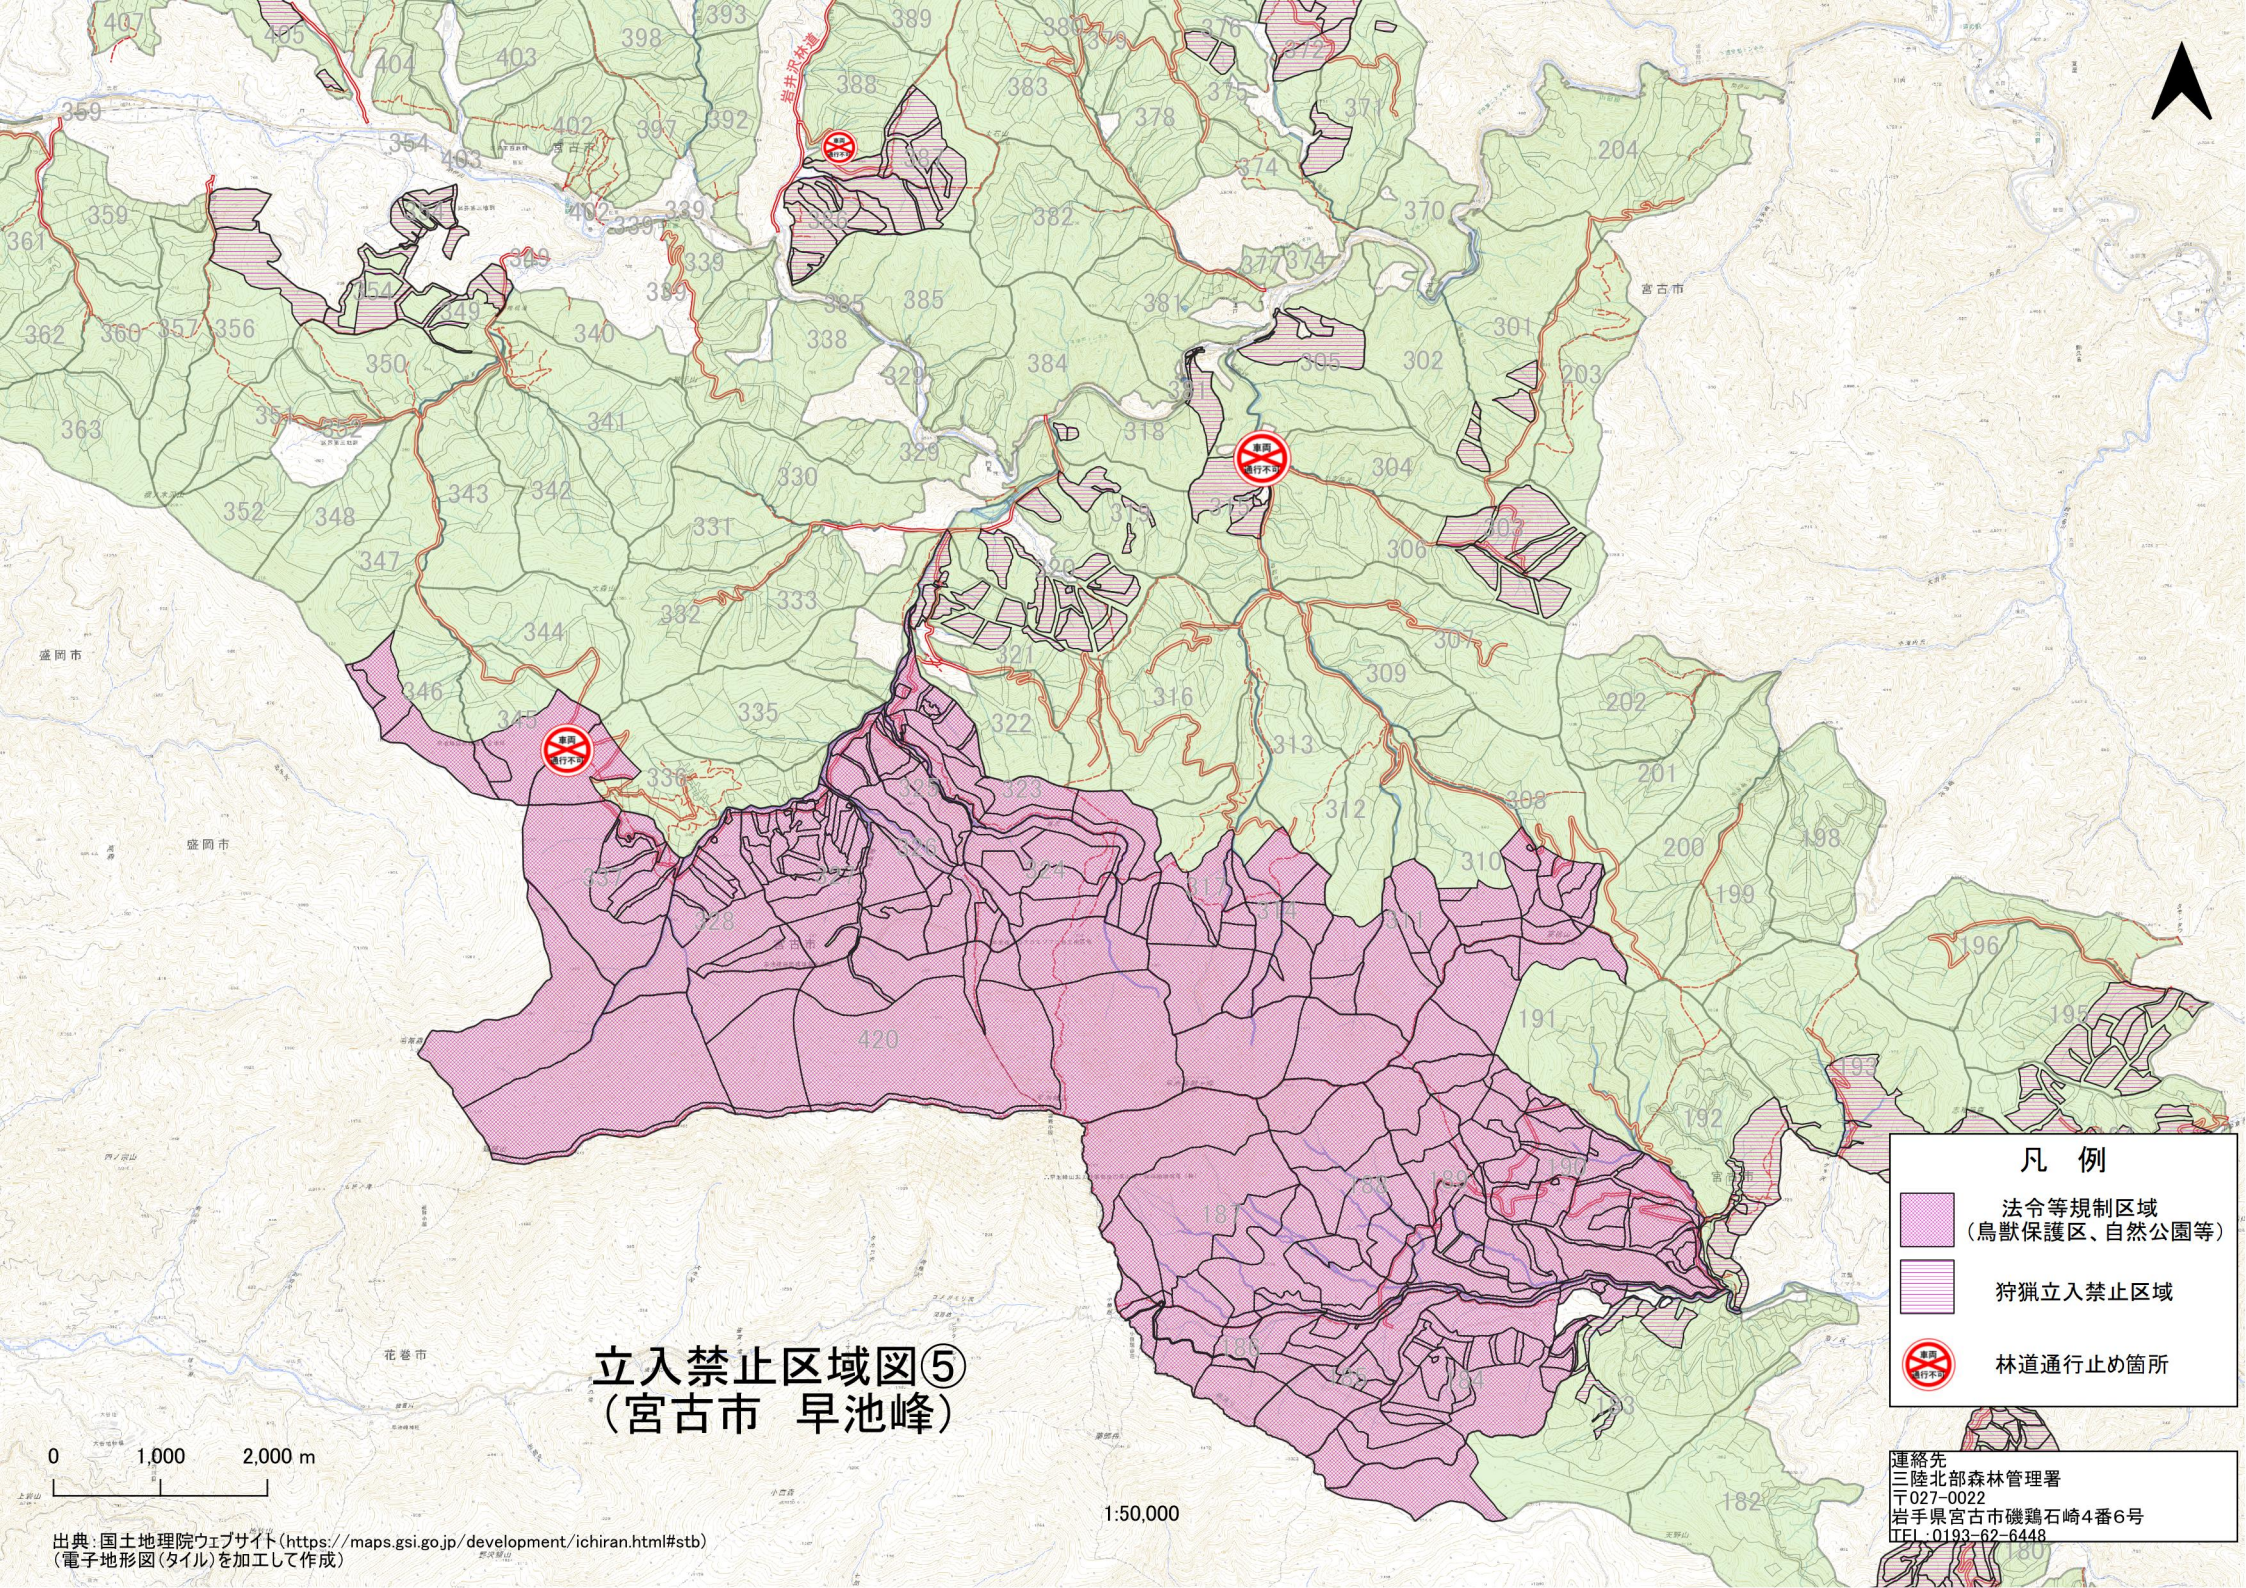

立入禁止区域図③ (宮古市 江繋・小国) 宮古市

凡例

-  法令等規制区域
(鳥獣保護区、自然公園等)
-  狩猟立入禁止区域
-  林道通行止め箇所

0 1,000 2,000 m

1:50,000

出典: 国土地理院ウェブサイト (<https://maps.gsi.go.jp/development/ichiran.html#stb>)
(電子地形図(タイル)を加工して作成)

連絡先
三陸北部森林管理署
〒027-0022
岩手県宮古市磯鶏石崎4番6号
TEL: 0193-62-6448

立入禁止区域図④ (宮古市 宮古市・川内)

凡例

-  法令等規制区域
(鳥獣保護区、自然公園等)
-  狩猟立入禁止区域
-  林道通行止め箇所

連絡先
三陸北部森林管理署
〒027-0022
岩手県宮古市磯鶏石崎4番6号
TEL:0193-62-6448

0 1,000 2,000 m

1:50,000

出典: 国土地理院ウェブサイト (<https://maps.gsi.go.jp/development/ichiran.html#stb>)
(電子地形図(タイル)を加工して作成)

立入禁止区域図⑤ (宮古市 早池峰)

- 凡例**
-  法令等規制区域
(鳥獣保護区、自然公園等)
 -  狩猟立入禁止区域
 -  林道通行止め箇所

0 1,000 2,000 m

1:50,000

出典：国土地理院ウェブサイト (<https://maps.gsi.go.jp/development/ichiran.html#tb>)
(電子地形図(タイル)を加工して作成)

連絡先
三陸北部森林管理署
〒027-0022
岩手県宮古市磯鶏石崎4番6号
TEL 0193-62-6448