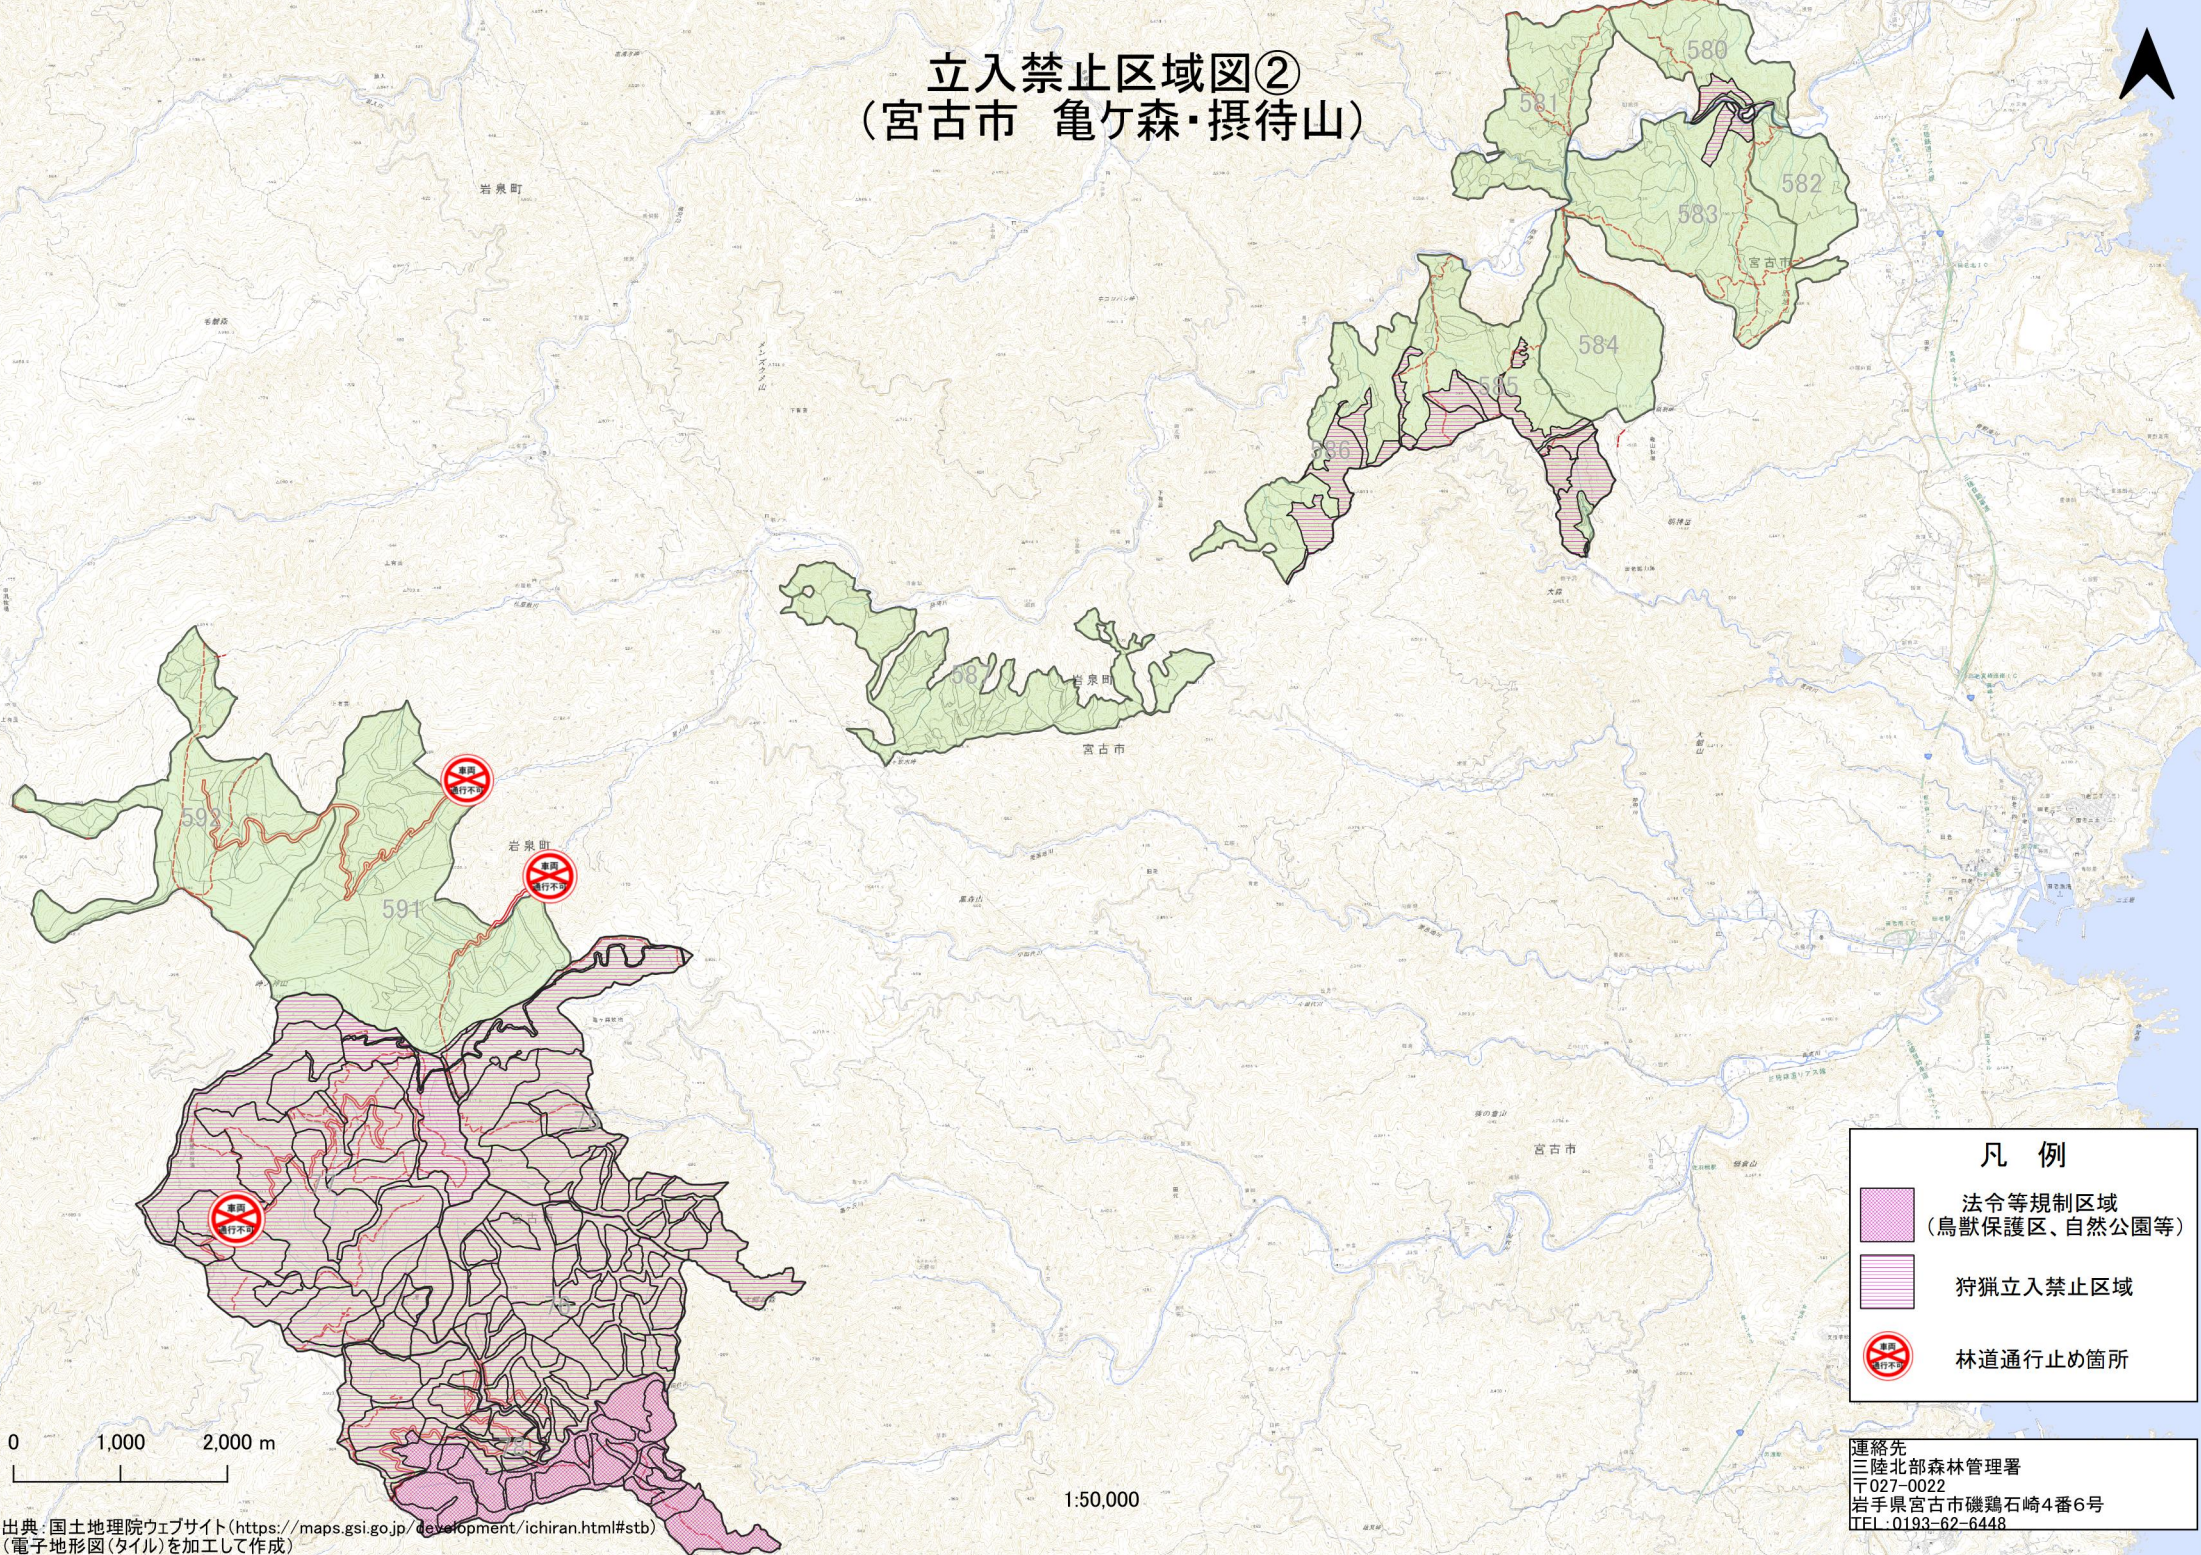

立入禁止区域図① (宮古市 重茂半島)

凡例

-  法令等規制区域
(鳥獣保護区、自然公園等)
-  狩猟立入禁止区域
-  林道通行止め箇所

0 1,000 2,000 m

1:50,000

出典: 国土地理院ウェブサイト (<https://maps.gsi.go.jp/development/ichiran.html#stb>)
(電子地形図(タイル)を加工して作成)

連絡先
三陸北部森林管理署
〒027-0022
岩手県宮古市磯鶏石崎4番6号
TEL: 0193-62-6448

立入禁止区域図② (宮古市 亀ヶ森・摂待山)

凡例

-  法令等規制区域
(鳥獣保護区、自然公園等)
-  狩猟立入禁止区域
-  林道通行止め箇所

連絡先
三陸北部森林管理署
〒027-0022
岩手県宮古市磯鶏石崎4番6号
TEL: 0193-62-6448

出典: 国土地理院ウェブサイト (<https://maps.gsi.go.jp/development/ichiran.html#stb>)
(電子地形図(タイル)を加工して作成)

立入禁止区域図③ (宮古市 江繋・小国) 宮古市

凡例

-  法令等規制区域
(鳥獣保護区、自然公園等)
-  狩猟立入禁止区域
-  林道通行止め箇所

0 1,000 2,000 m

1:50,000

出典: 国土地理院ウェブサイト (<https://maps.gsi.go.jp/development/ichiran.html#stb>)
(電子地形図(タイル)を加工して作成)

連絡先
三陸北部森林管理署
〒027-0022
岩手県宮古市磯鶏石崎4番6号
TEL: 0193-62-6448

立入禁止区域図⑤ (宮古市 早池峰)

- 凡例**
-  法令等規制区域
(鳥獣保護区、自然公園等)
 -  狩猟立入禁止区域
 -  林道通行止め箇所

0 1,000 2,000 m

1:50,000

出典：国土地理院ウェブサイト (<https://maps.gsi.go.jp/development/ichiran.html#tb>)
(電子地形図(タイル)を加工して作成)

連絡先
三陸北部森林管理署
〒027-0022
岩手県宮古市磯鶏石崎4番6号
TEL 0193-62-6448