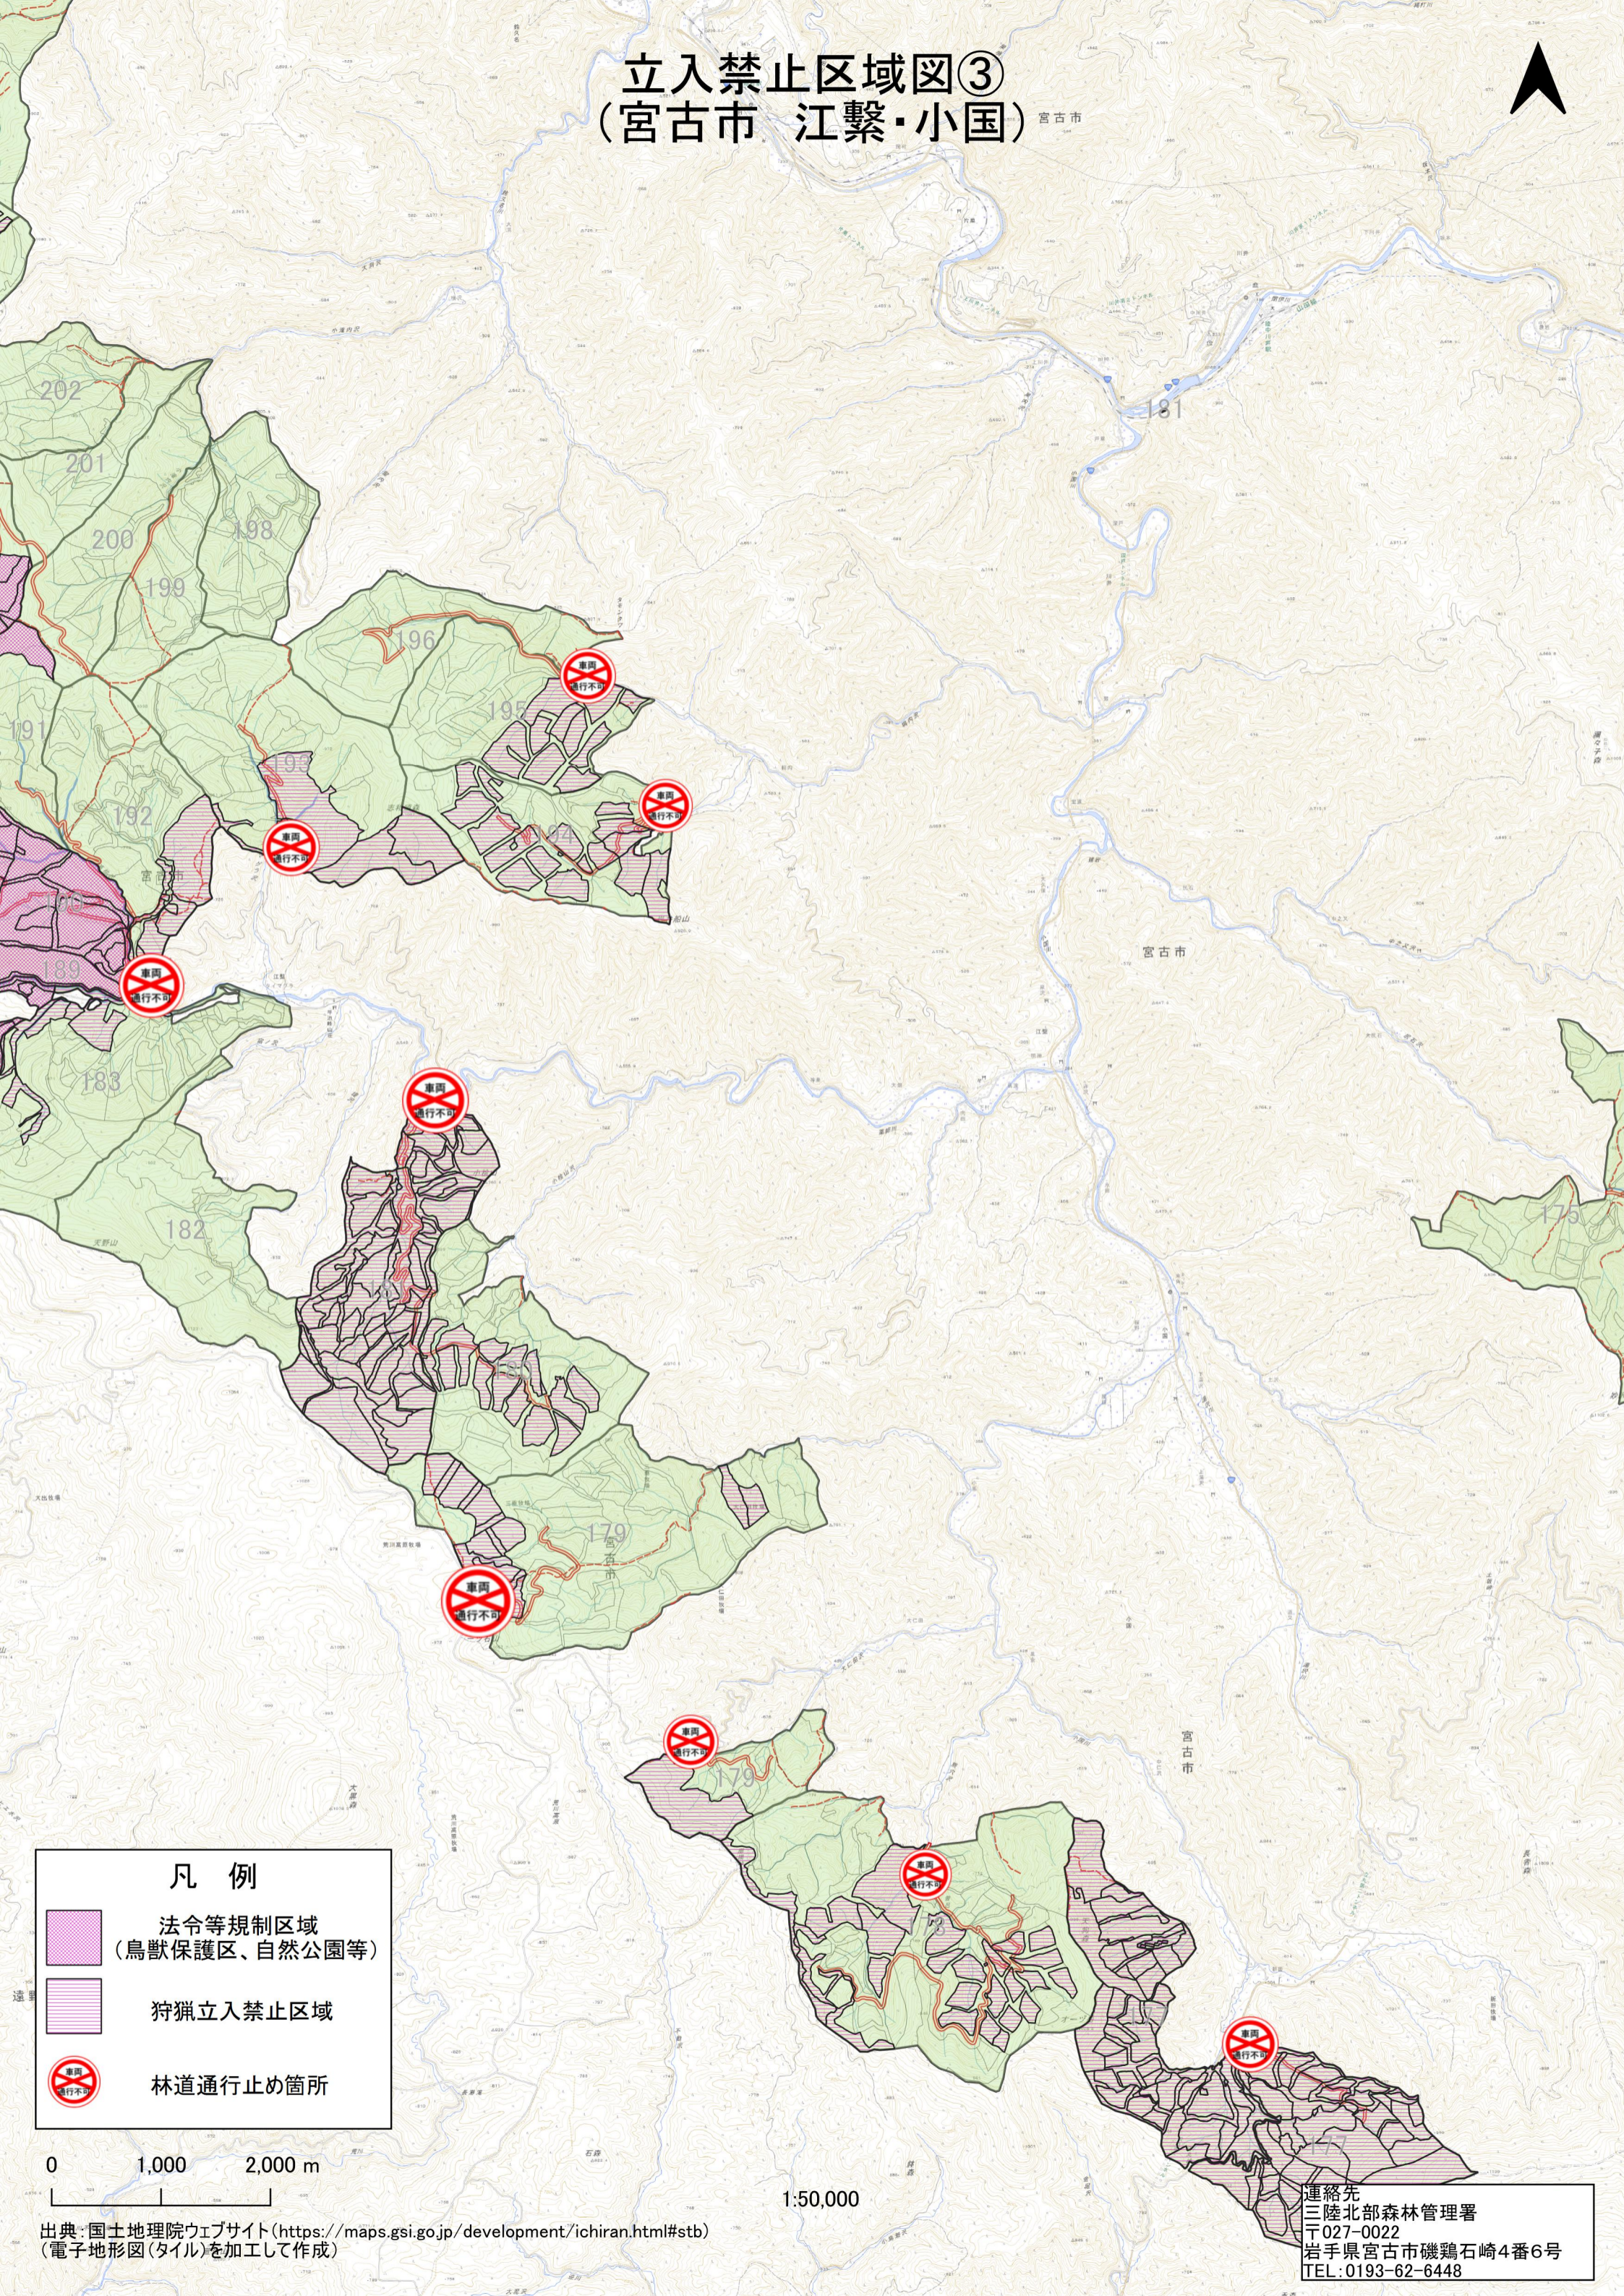

立入禁止区域図② (宮古市 亀ヶ森・摂待山)

凡例

-  法令等規制区域
(鳥獣保護区、自然公園等)
-  狩猟立入禁止区域
-  林道通行止め箇所

連絡先
三陸北部森林管理署
〒027-0022
岩手県宮古市磯鶏石崎4番6号
TEL: 0193-62-6448

出典: 国土地理院ウェブサイト (<https://maps.gsi.go.jp/development/ichiran.html#stb>)
(電子地形図(タイル)を加工して作成)

立入禁止区域図③ (宮古市 江繋・小国) 宮古市

凡例

-  法令等規制区域
(鳥獣保護区、自然公園等)
-  狩猟立入禁止区域
-  林道通行止め箇所

0 1,000 2,000 m

1:50,000

出典: 国土地理院ウェブサイト (<https://maps.gsi.go.jp/development/ichiran.html#stb>)
(電子地形図(タイル)を加工して作成)

連絡先
三陸北部森林管理署
〒027-0022
岩手県宮古市磯鶏石崎4番6号
TEL: 0193-62-6448

立入禁止区域図④ (宮古市 宮古市・川内)

凡例

-  法令等規制区域
(鳥獣保護区、自然公園等)
-  狩猟立入禁止区域
-  林道通行止め箇所

連絡先
三陸北部森林管理署
〒027-0022
岩手県宮古市磯鶏石崎4番6号
TEL:0193-62-6448

0 1,000 2,000 m

1:50,000

出典: 国土地理院ウェブサイト (<https://maps.gsi.go.jp/development/ichiran.html#stb>)
(電子地形図(タイル)を加工して作成)

立入禁止区域図⑤ (宮古市 早池峰)

- 凡例**
-  法令等規制区域
(鳥獣保護区、自然公園等)
 -  狩猟立入禁止区域
 -  林道通行止め箇所

0 1,000 2,000 m

1:50,000

出典：国土地理院ウェブサイト (<https://maps.gsi.go.jp/development/ichiran.html#tb>)
(電子地形図(タイル)を加工して作成)

連絡先
三陸北部森林管理署
〒027-0022
岩手県宮古市磯鶏石崎4番6号
TEL 0193-62-6448