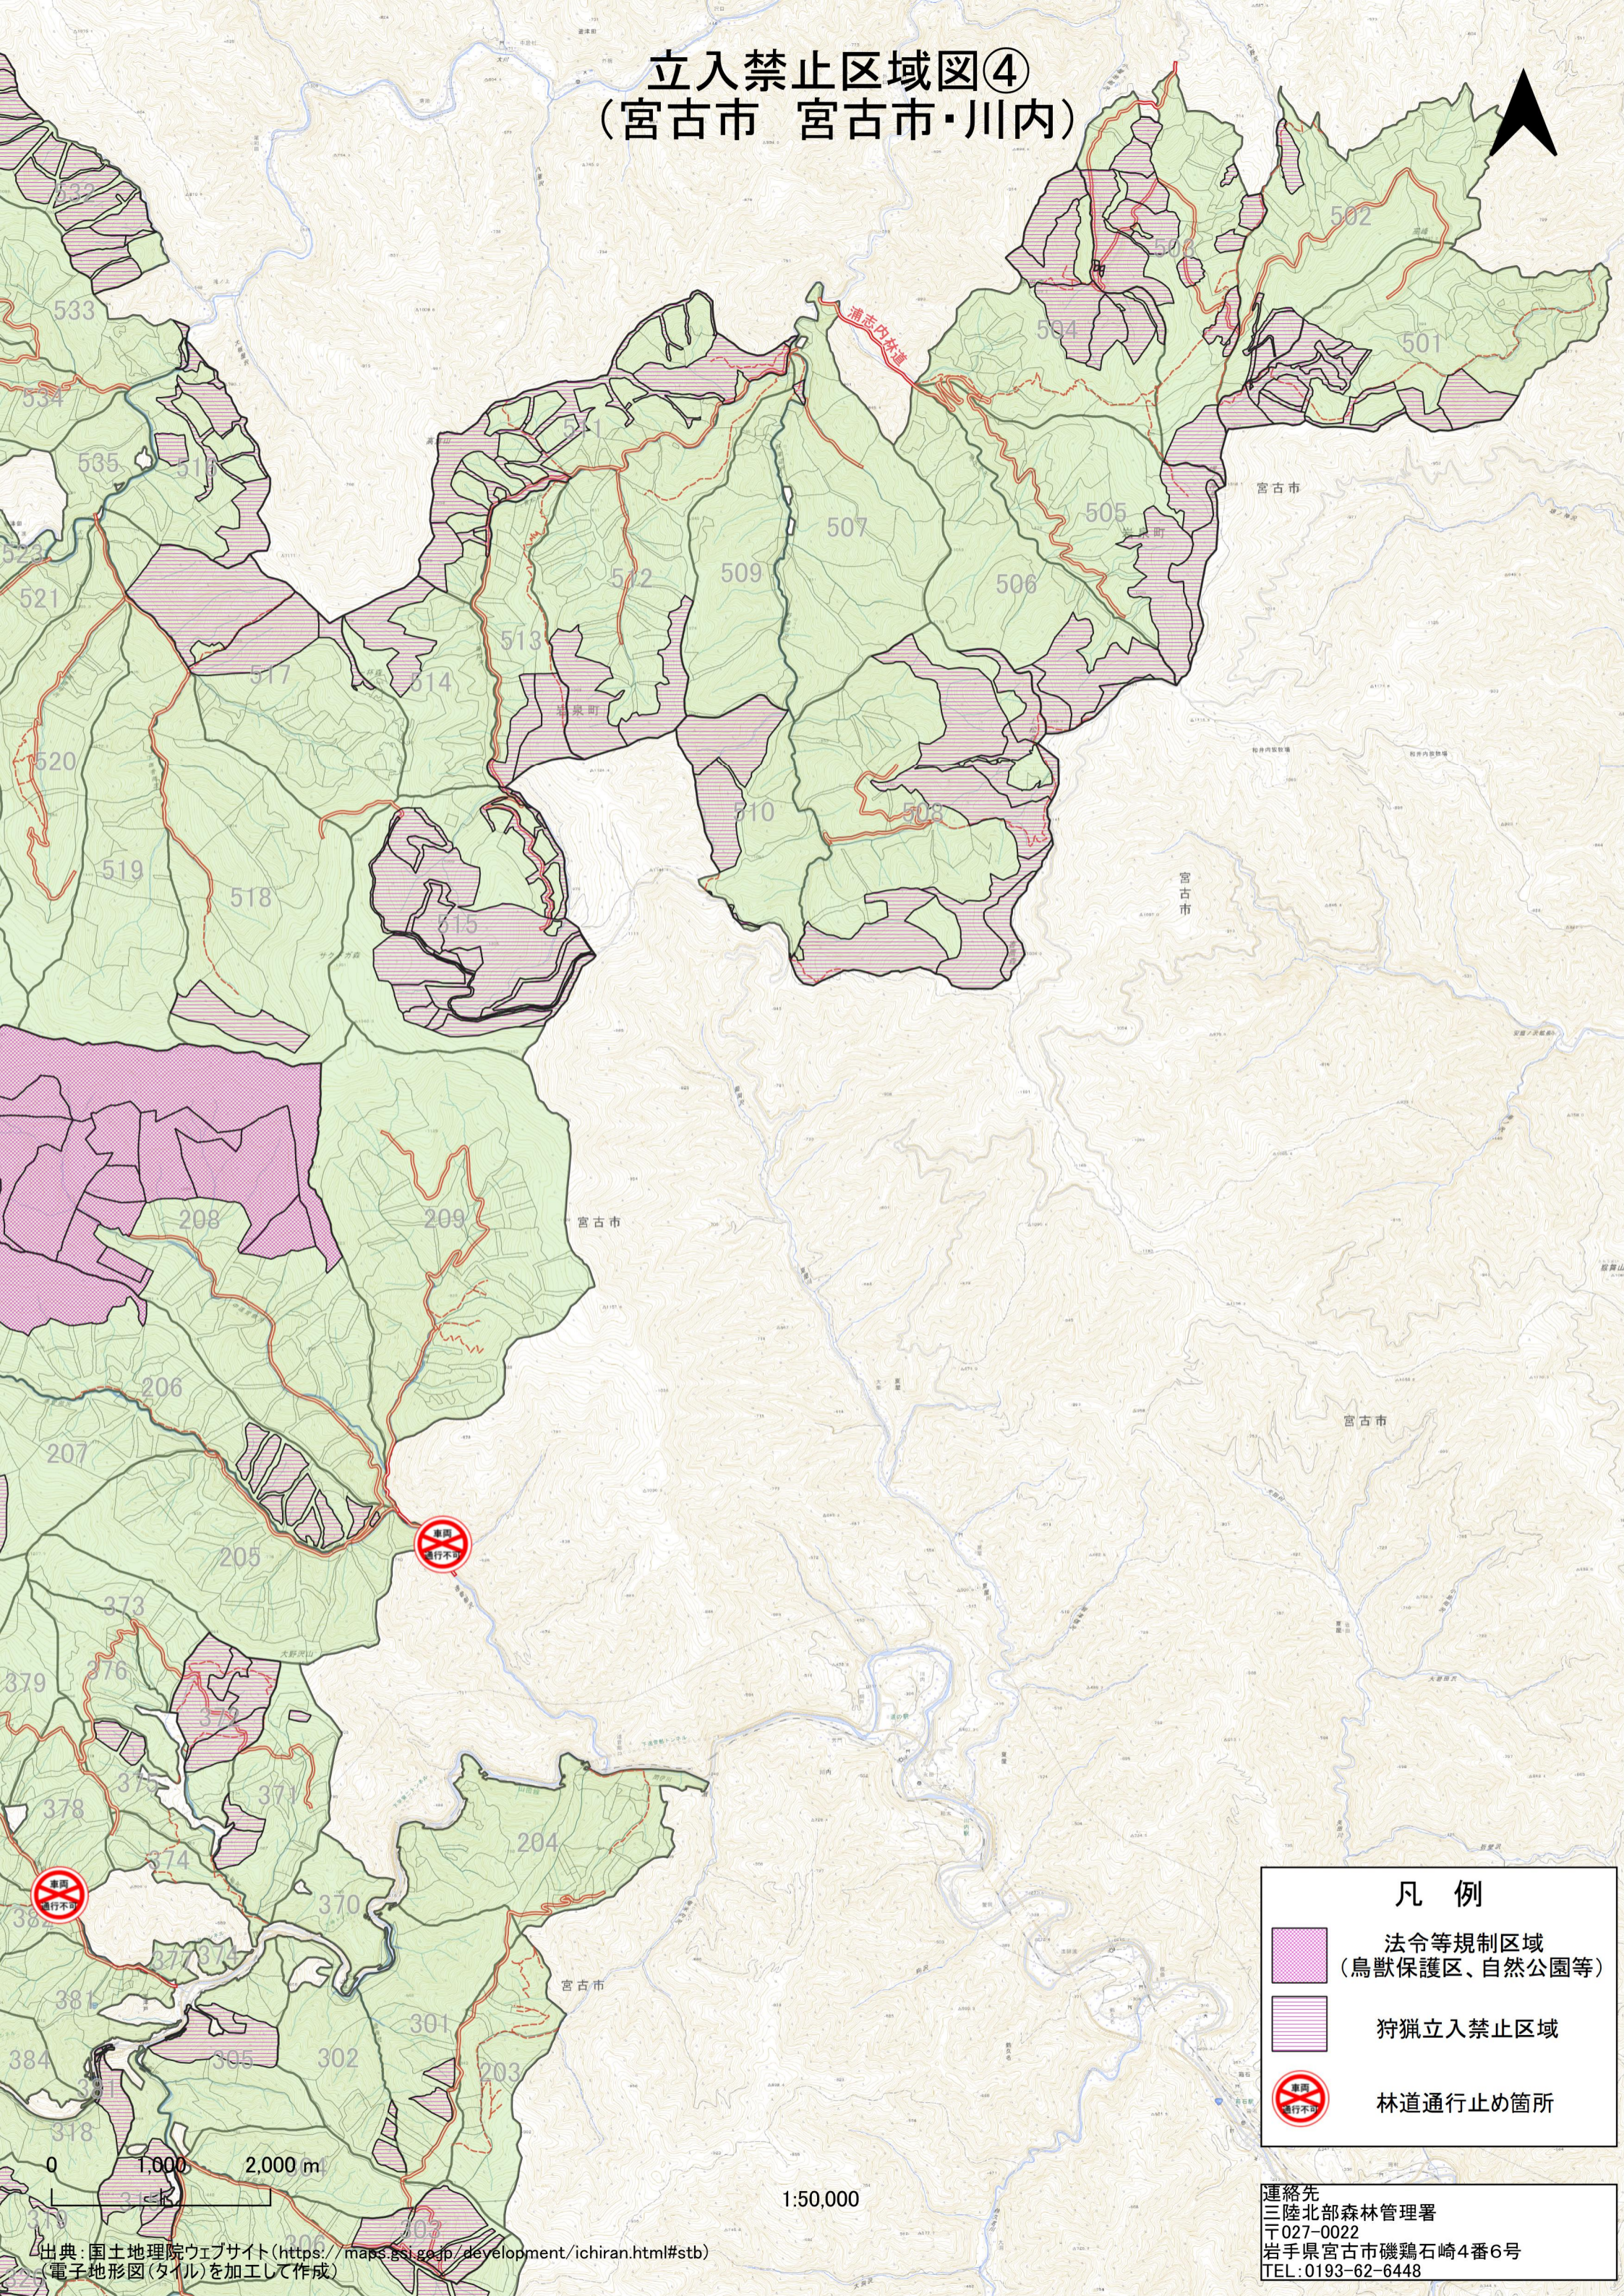

立入禁止区域図② (宮古市 亀ヶ森・摂待山)

凡例

-  法令等規制区域
(鳥獣保護区、自然公園等)
-  狩猟立入禁止区域
-  林道通行止め箇所

連絡先
三陸北部森林管理署
〒027-0022
岩手県宮古市磯鶏石崎4番6号
TEL: 0193-62-6448

出典: 国土地理院ウェブサイト (<https://maps.gsi.go.jp/development/ichiran.html#stb>)
(電子地形図(タイル)を加工して作成)

立入禁止区域図③ (宮古市 江繋・小国) 宮古市

凡例

-  法令等規制区域
(鳥獣保護区、自然公園等)
-  狩猟立入禁止区域
-  林道通行止め箇所

0 1,000 2,000 m

1:50,000

出典: 国土地理院ウェブサイト (<https://maps.gsi.go.jp/development/ichiran.html#stb>)
(電子地形図(タイル)を加工して作成)

連絡先
三陸北部森林管理署
〒027-0022
岩手県宮古市磯鶏石崎4番6号
TEL: 0193-62-6448

立入禁止区域図④ (宮古市 宮古市・川内)

凡例

-  法令等規制区域
(鳥獣保護区、自然公園等)
-  狩猟立入禁止区域
-  林道通行止め箇所

連絡先
三陸北部森林管理署
〒027-0022
岩手県宮古市磯鶏石崎4番6号
TEL:0193-62-6448

0 1,000 2,000 m

1:50,000

出典: 国土地理院ウェブサイト (<https://maps.gsi.go.jp/development/ichiran.html#stb>)
(電子地形図(タイル)を加工して作成)

立入禁止区域図⑤ (宮古市 早池峰)

- 凡例**
-  法令等規制区域
(鳥獣保護区、自然公園等)
 -  狩猟立入禁止区域
 -  林道通行止め箇所

0 1,000 2,000 m

1:50,000

出典：国土地理院ウェブサイト (<https://maps.gsi.go.jp/development/ichiran.html#tb>)
(電子地形図(タイル)を加工して作成)

連絡先
三陸北部森林管理署
〒027-0022
岩手県宮古市磯鶏石崎4番6号
TEL 0193-62-6448