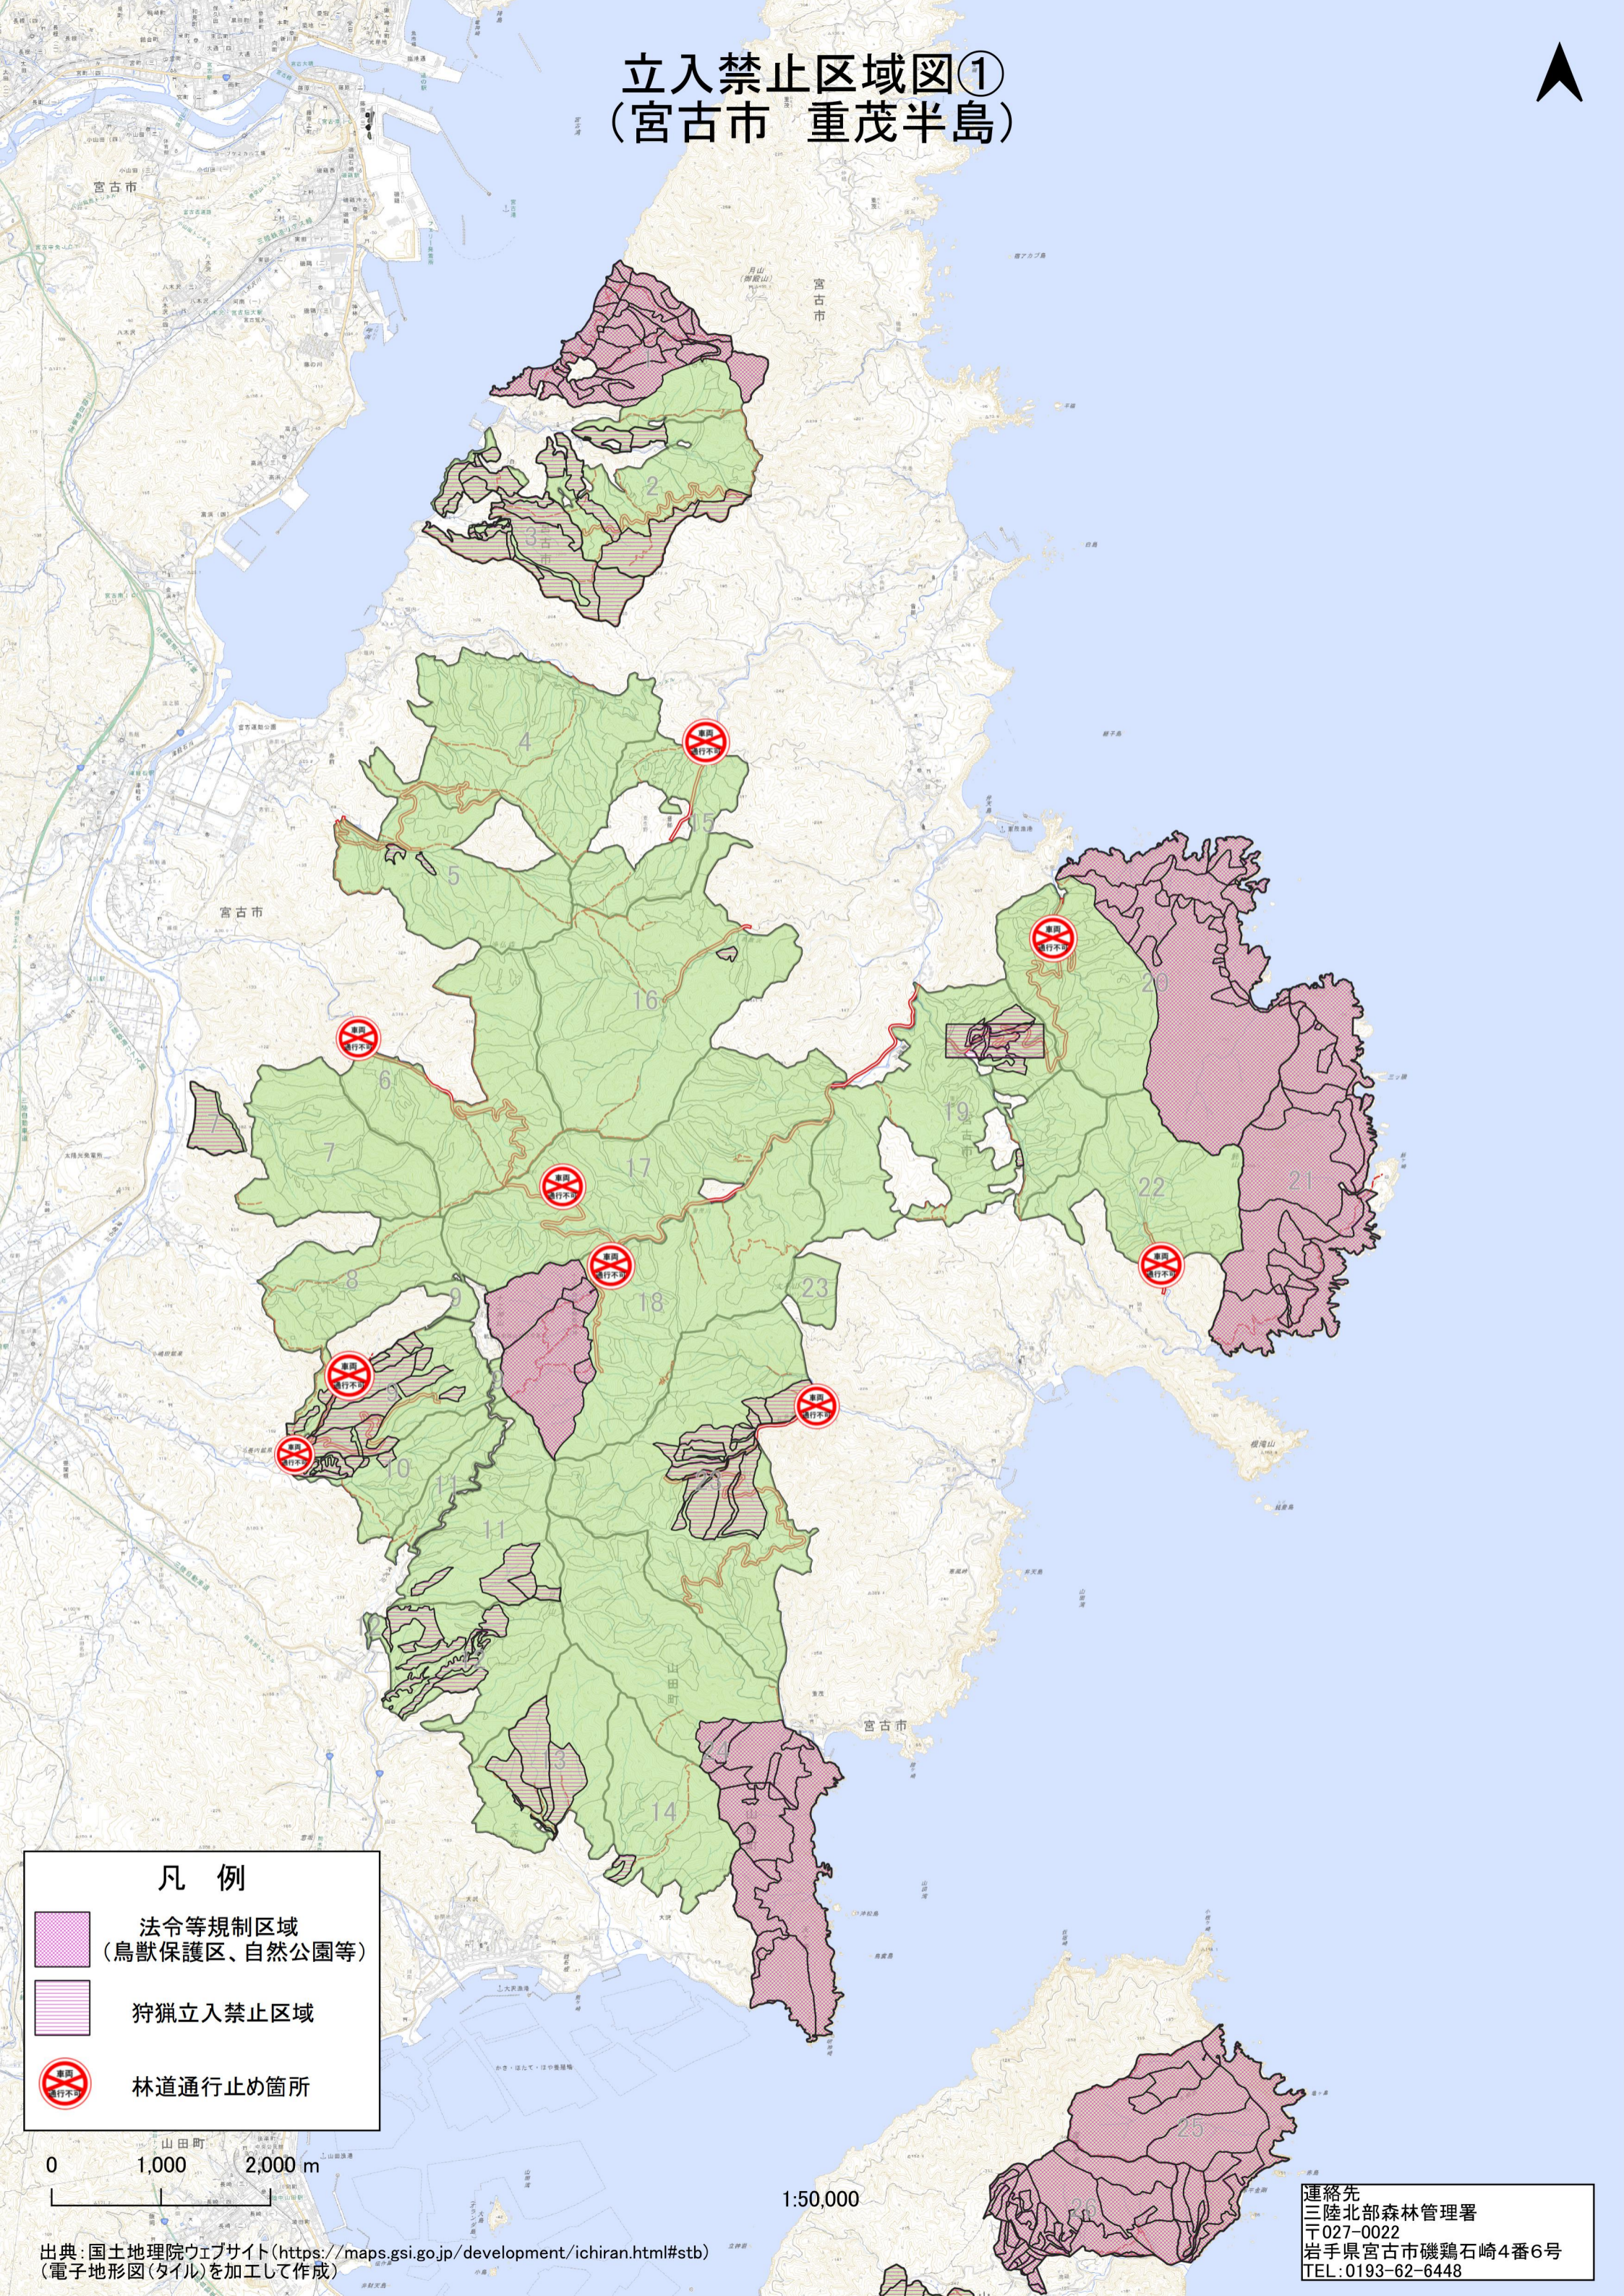

立入禁止区域図① (宮古市 重茂半島)

凡例

-  法令等規制区域
(鳥獣保護区、自然公園等)
-  狩猟立入禁止区域
-  林道通行止め箇所

0 1,000 2,000 m

1:50,000

出典: 国土地理院ウェブサイト (<https://maps.gsi.go.jp/development/ichiran.html#stb>)
(電子地形図(タイル)を加工して作成)

連絡先
三陸北部森林管理署
〒027-0022
岩手県宮古市磯鶏石崎4番6号
TEL: 0193-62-6448

立入禁止区域図② (宮古市 亀ヶ森・摂待山)

凡例

-  法令等規制区域
(鳥獣保護区、自然公園等)
-  狩猟立入禁止区域
-  林道通行止め箇所

連絡先
三陸北部森林管理署
〒027-0022
岩手県宮古市磯鶏石崎4番6号
TEL: 0193-62-6448

出典: 国土地理院ウェブサイト (<https://maps.gsi.go.jp/development/ichiran.html#stb>)
(電子地形図(タイル)を加工して作成)

立入禁止区域図③ (宮古市 江繋・小国) 宮古市

凡例

-  法令等規制区域
(鳥獣保護区、自然公園等)
-  狩猟立入禁止区域
-  林道通行止め箇所

0 1,000 2,000 m

1:50,000

出典: 国土地理院ウェブサイト (<https://maps.gsi.go.jp/development/ichiran.html#stb>)
(電子地形図(タイル)を加工して作成)

連絡先
三陸北部森林管理署
〒027-0022
岩手県宮古市磯鶏石崎4番6号
TEL: 0193-62-6448

立入禁止区域図⑤ (宮古市 早池峰)

- 凡例**
-  法令等規制区域
(鳥獣保護区、自然公園等)
 -  狩猟立入禁止区域
 -  林道通行止め箇所

0 1,000 2,000 m

1:50,000

出典：国土地理院ウェブサイト (<https://maps.gsi.go.jp/development/ichiran.html#tb>)
(電子地形図(タイル)を加工して作成)

連絡先
三陸北部森林管理署
〒027-0022
岩手県宮古市磯鶏石崎4番6号
TEL 0193-62-6448