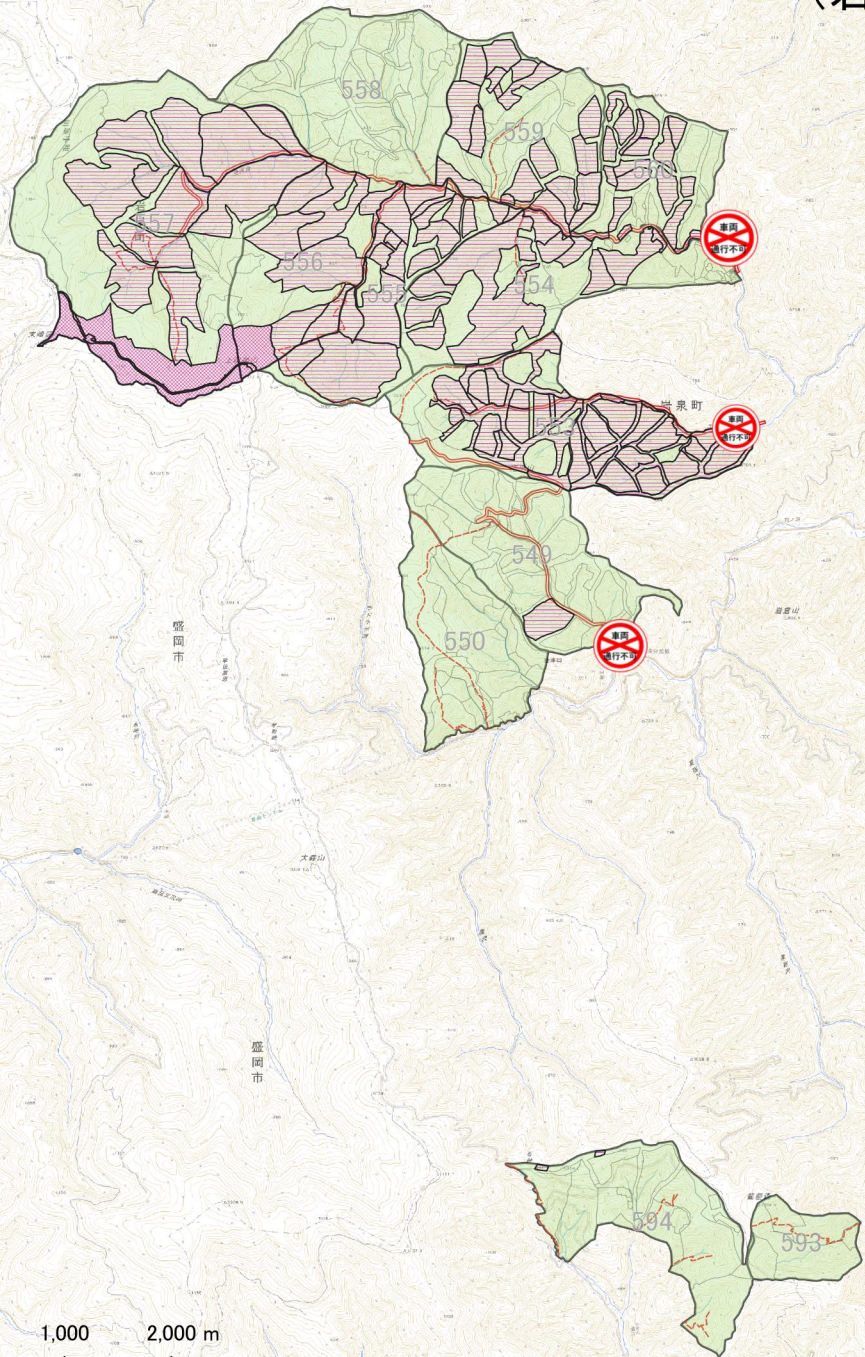

立入禁止区域図⑨ (岩泉町 小本)

凡例

-  法令等規制区域
(鳥獣保護区、自然公園等)
-  狩猟立入禁止区域
-  林道通行止め箇所

0 1,000 2,000 m

1:50,000

連絡先
三陸北部森林管理署
〒027-0022
岩手県宮古市磯鶏石崎4番6号
TEL:0193-62-6448

出典: 国土地理院ウェブサイト (<https://maps.gsi.go.jp/development/ichiran.html#stb>)
(電子地形図(タイル)を加工して作成)

立入禁止区域図⑩ (岩泉町 早坂高原)

凡例	
	法令等規制区域 (鳥獣保護区、自然公園等)
	狩猟立入禁止区域
	林道通行止め箇所

0 1,000 2,000 m

1:50,000

出典: 国土地理院ウェブサイト (<https://maps.gsi.go.jp/development/ichiran.html#stb>)
(電子地形図(タイル)を加工して作成)

連絡先
三陸北部森林管理署
〒027-0022
岩手県宮古市磯鶏石崎4番6号
TEL: 0193-62-6448

立入禁止区域図⑪ (岩泉町 釜津田・宮古市 松草)

凡 例

-  法令等規制区域
(鳥獣保護区、自然公園等)
-  狩猟立入禁止区域
-  林道通行止め箇所

0 1,000 2,000 m

1:50,000

出典: 国土地理院ウェブサイト (<https://maps.gsi.go.jp/development/ichiran.html#stb>)
(電子地形図(タイル)を加工して作成)

連絡先
三陸北部森林管理署
〒027-0022
岩手県宮古市磯鶏石崎4番6号
TEL:0193-62-6448