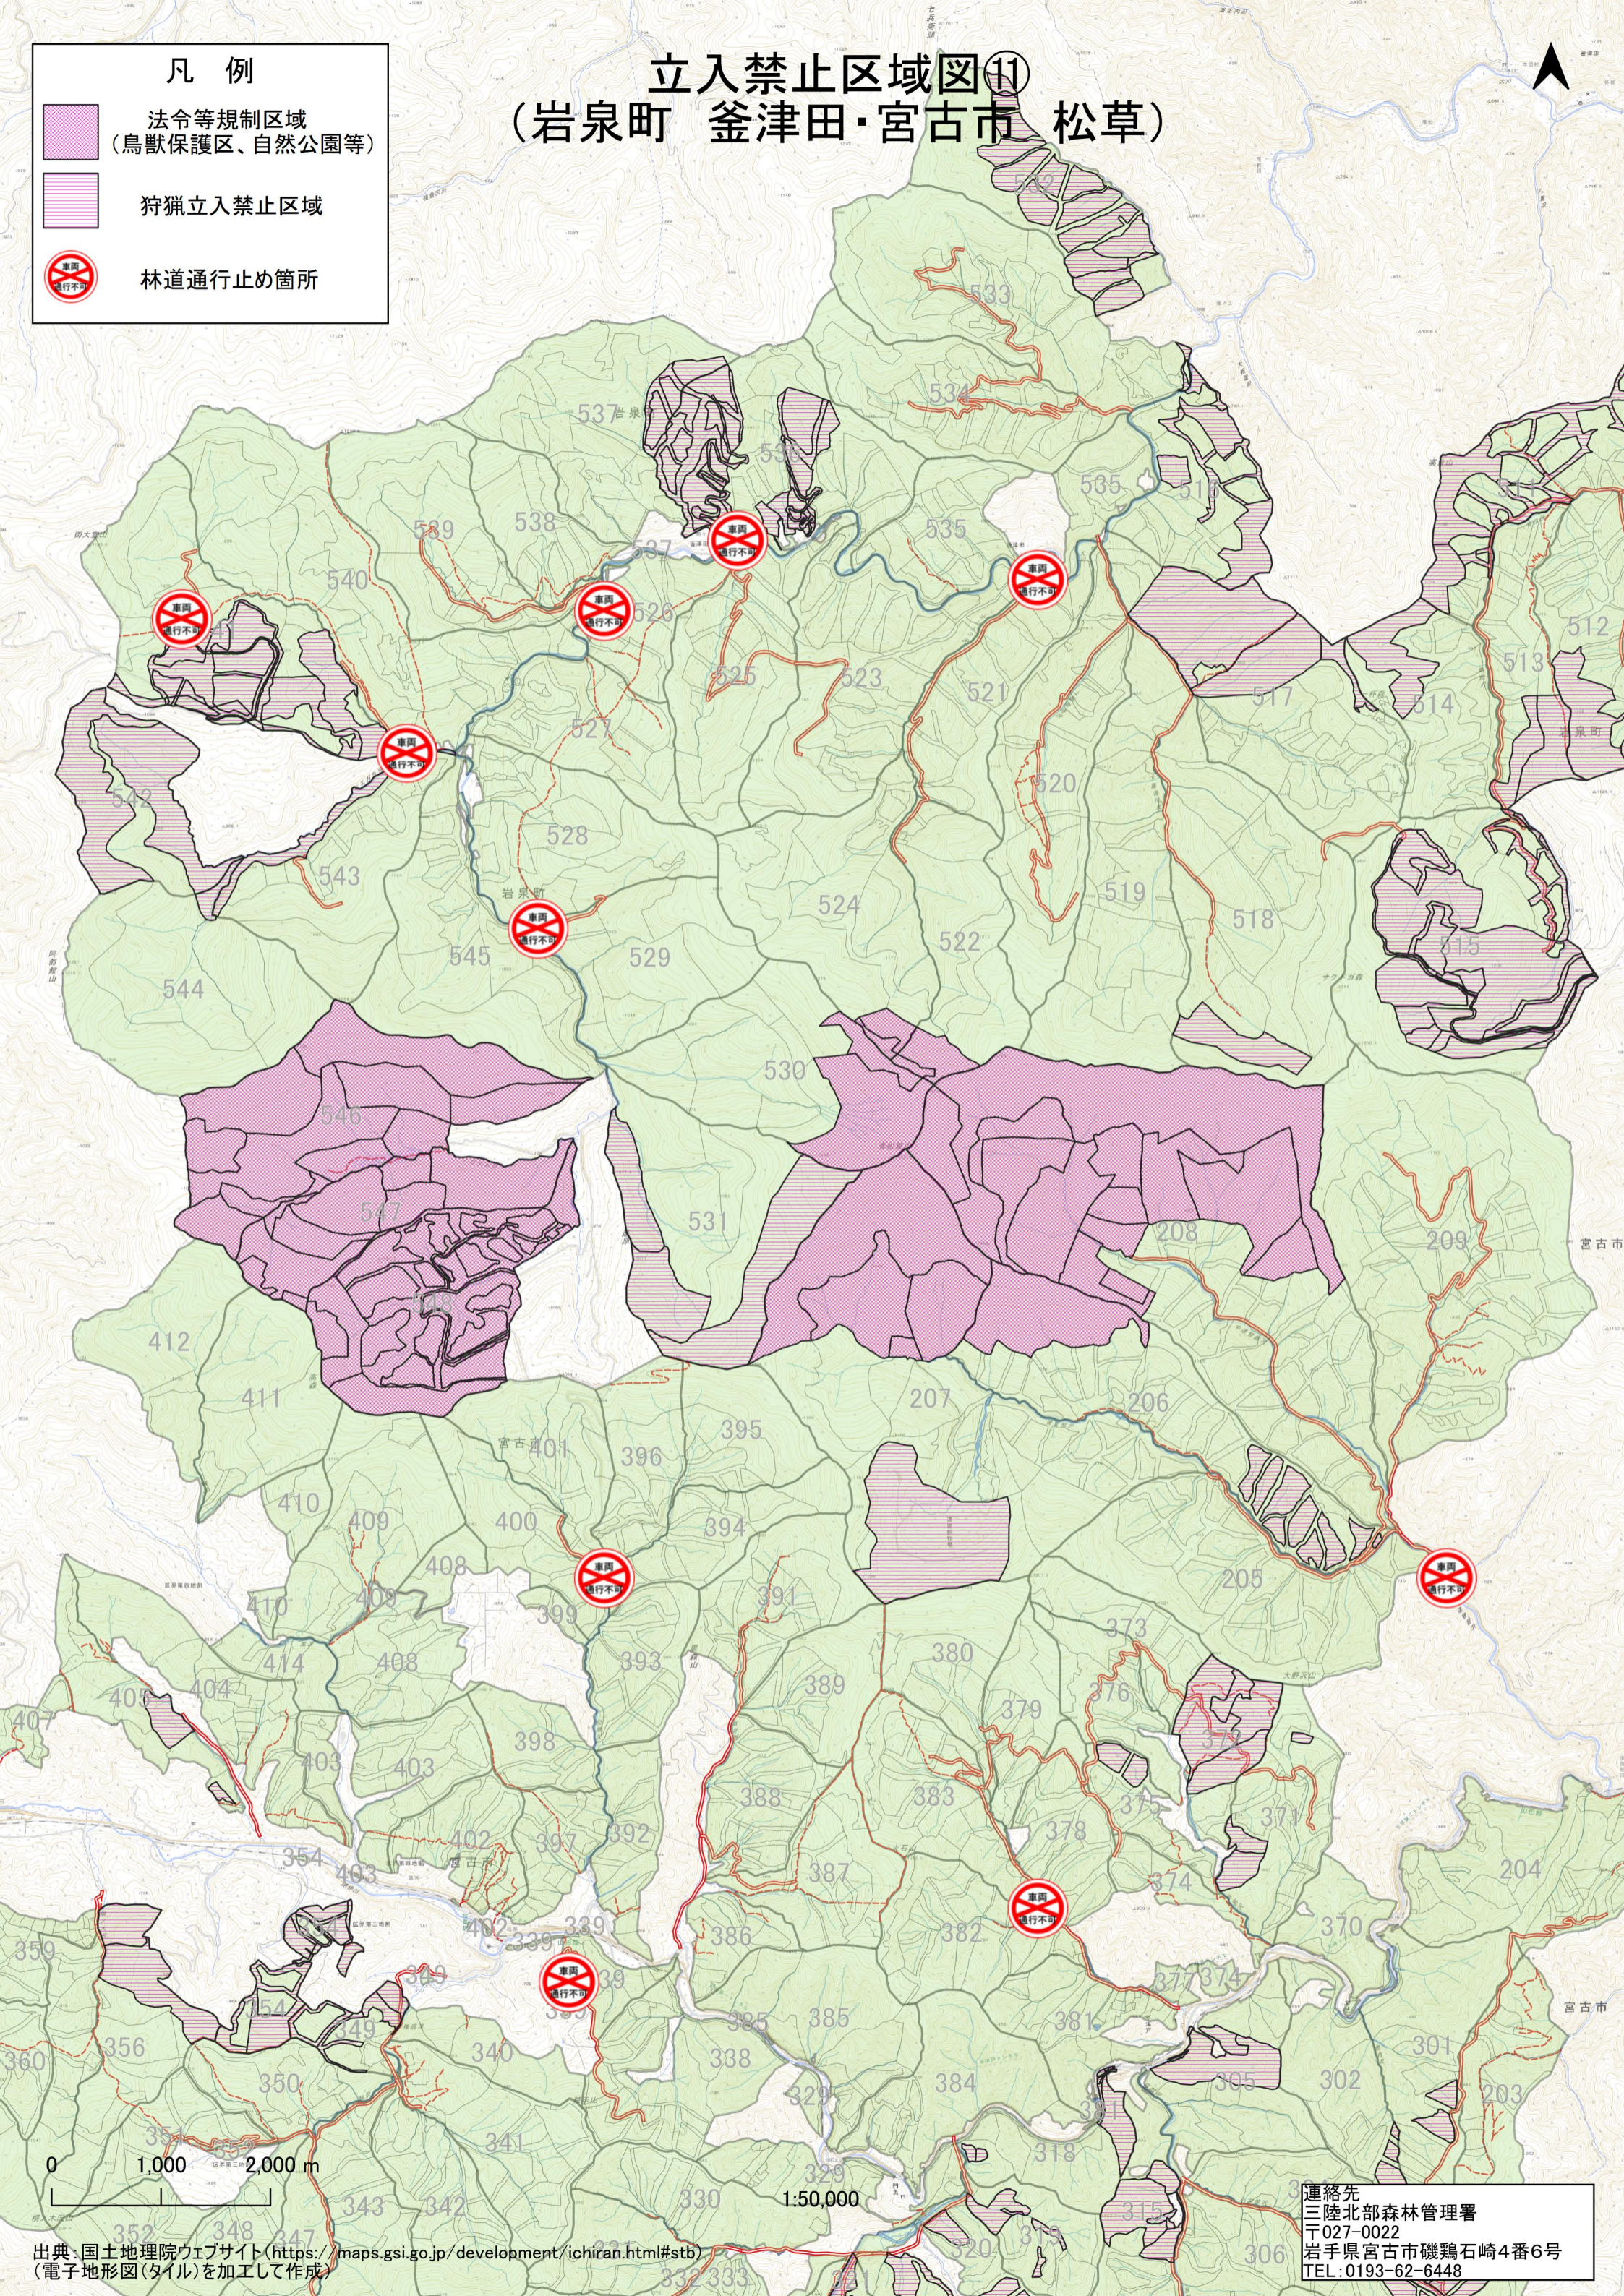

立入禁止区域図⑨ (岩泉町 小本)

凡例

-  法令等規制区域
(鳥獣保護区、自然公園等)
-  狩猟立入禁止区域
-  林道通行止め箇所

0 1,000 2,000 m

1:50,000

連絡先
三陸北部森林管理署
〒027-0022
岩手県宮古市磯鶏石崎4番6号
TEL:0193-62-6448

出典: 国土地理院ウェブサイト (<https://maps.gsi.go.jp/development/ichiran.html#stb>)
(電子地形図(タイル)を加工して作成)

立入禁止区域図⑩ (岩泉町 早坂高原)

凡例	
	法令等規制区域 (鳥獣保護区、自然公園等)
	狩猟立入禁止区域
	林道通行止め箇所

0 1,000 2,000 m

1:50,000

出典: 国土地理院ウェブサイト (<https://maps.gsi.go.jp/development/ichiran.html#stb>)
(電子地形図(タイル)を加工して作成)

連絡先
三陸北部森林管理署
〒027-0022
岩手県宮古市磯鶏石崎4番6号
TEL: 0193-62-6448

立入禁止区域図⑪ (岩泉町 釜津田・宮古市 松草)

凡 例

-  法令等規制区域
(鳥獣保護区、自然公園等)
-  狩猟立入禁止区域
-  林道通行止め箇所

0 1,000 2,000 m

1:50,000

出典: 国土地理院ウェブサイト (<https://maps.gsi.go.jp/development/ichiran.html#stb>)
(電子地形図(タイル)を加工して作成)

連絡先
三陸北部森林管理署
〒027-0022
岩手県宮古市磯鶏石崎4番6号
TEL:0193-62-6448