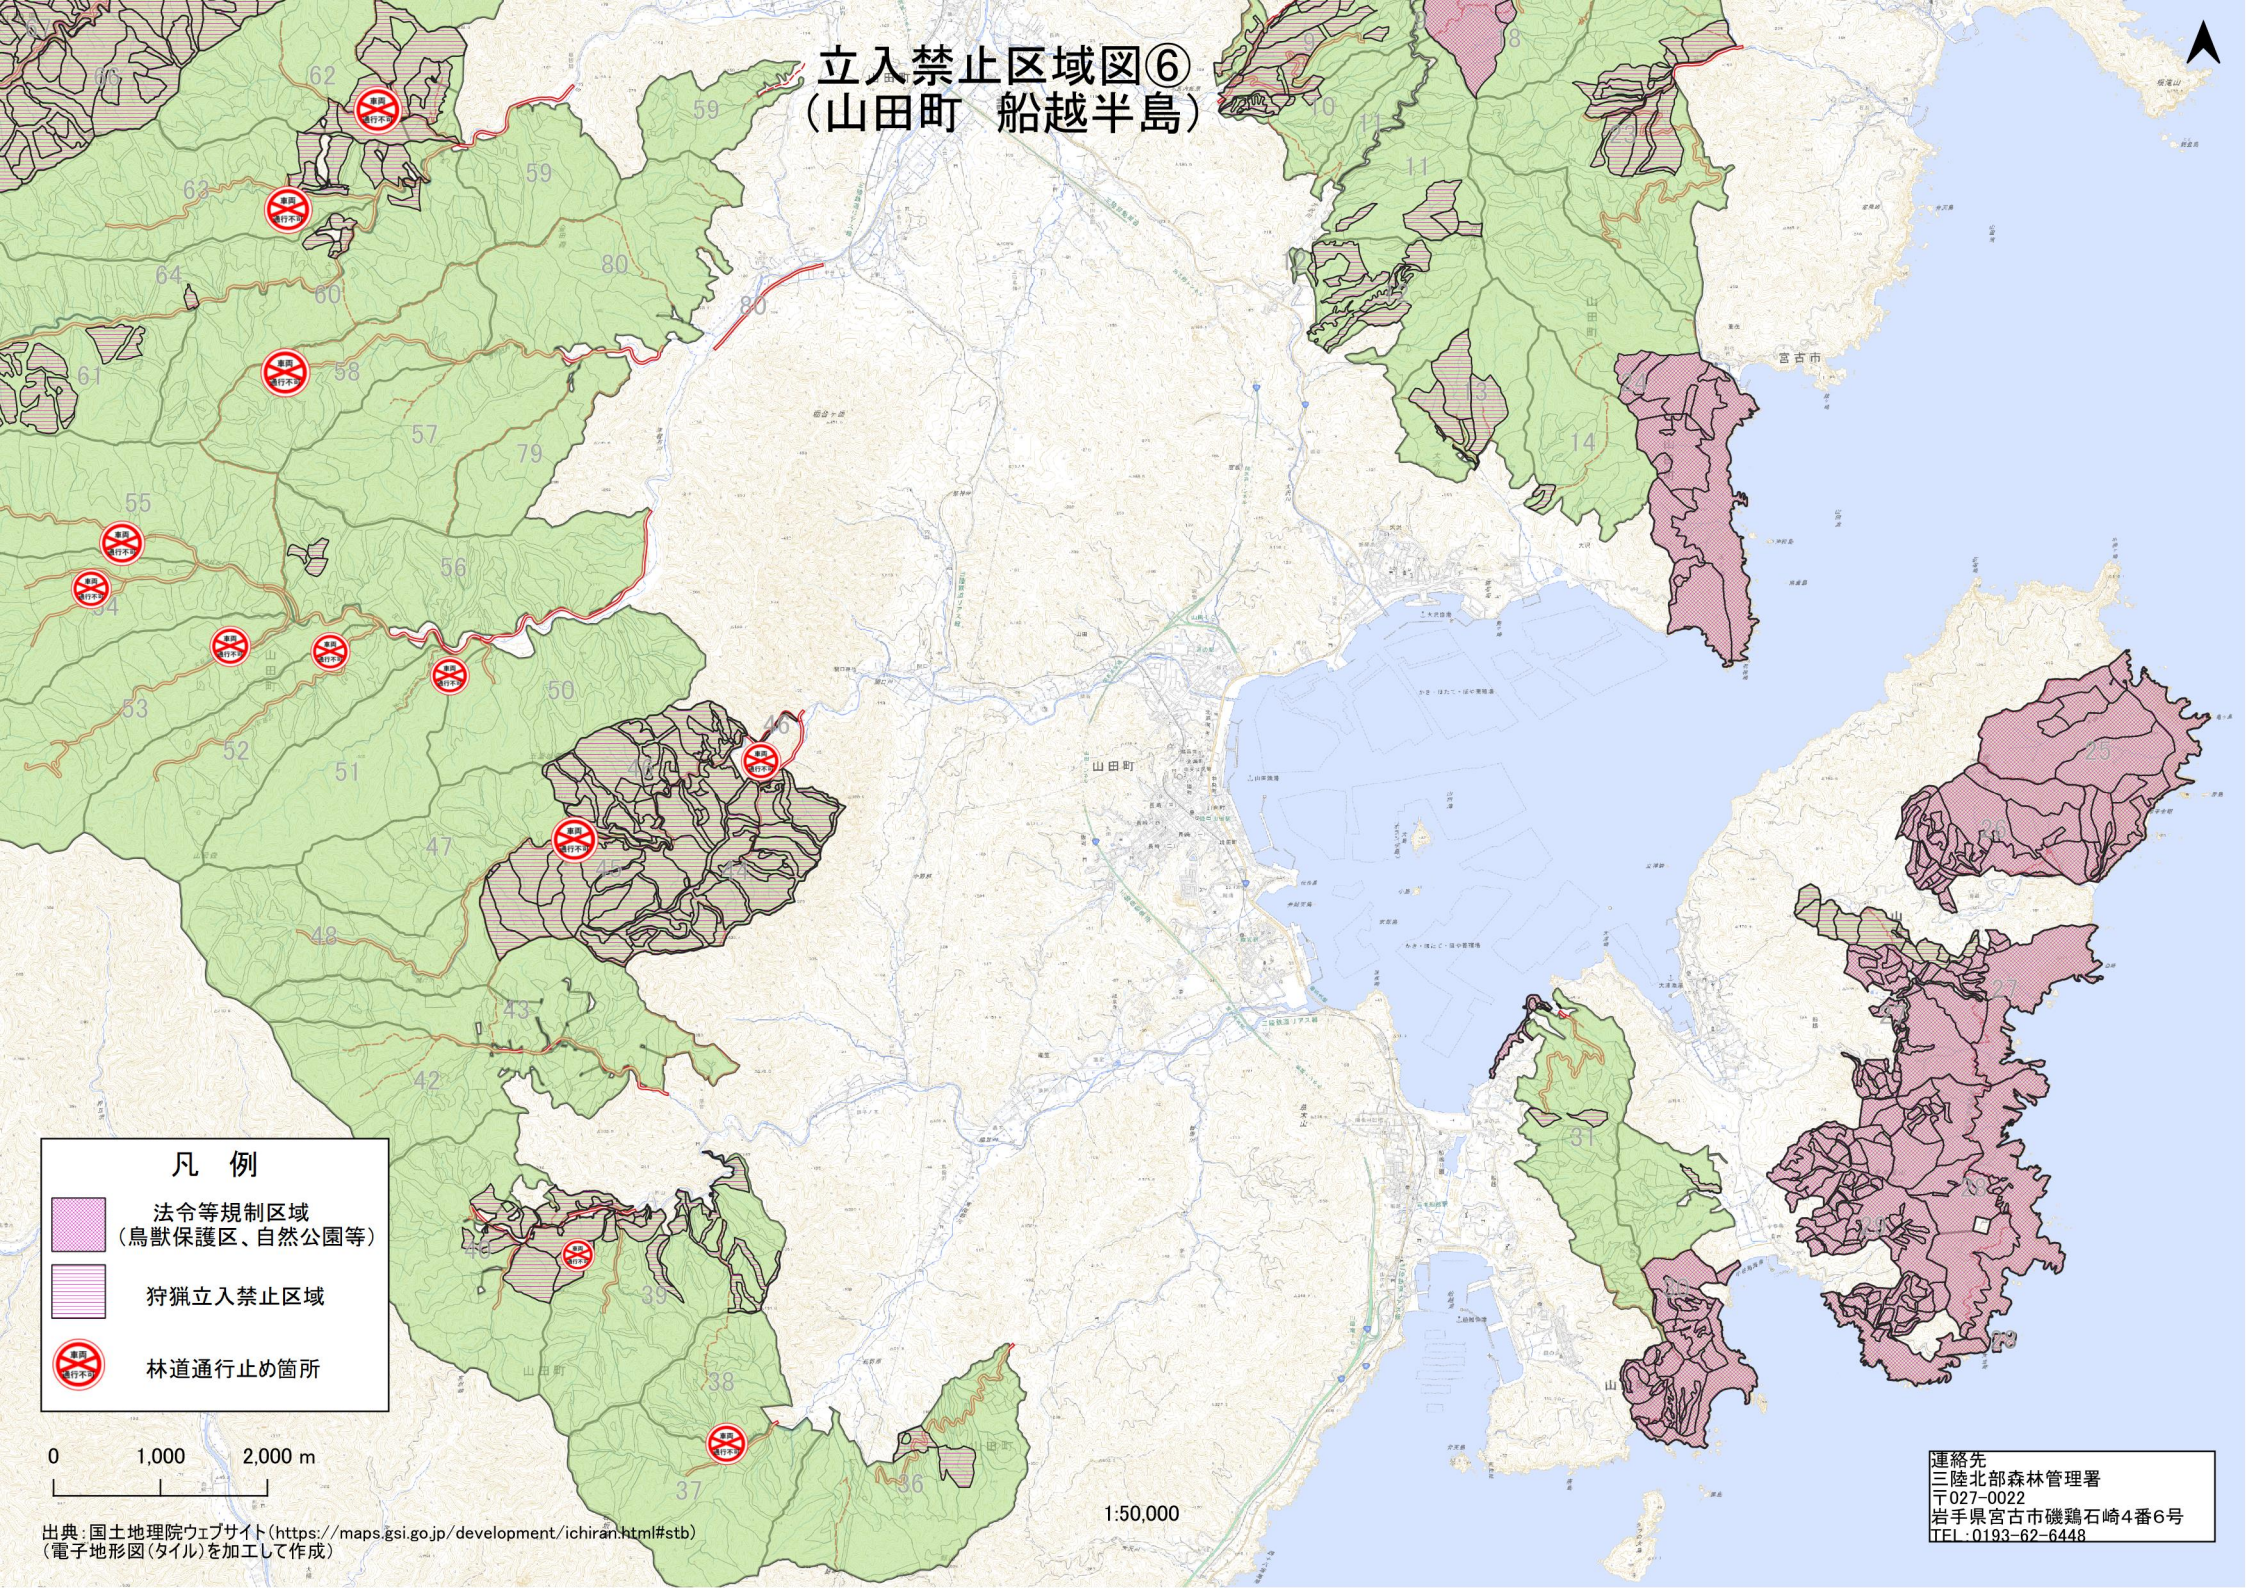

# 立入禁止区域图⑥ (山田町 船越半島)

- 凡例**
- 法令等規制区域  
(鳥獣保護区、自然公園等)
  - 狩猟立入禁止区域
  - 禁止  
通行
 林道通行止め箇所

0 1,000 2,000 m

1:50,000

出典: 国土地理院ウェブサイト (<https://maps.gsi.go.jp/development/ichiran.html#stb>)  
(電子地形図(タイル)を加工して作成)

# 立入禁止区域図⑦ (山田町 豊間根・荒川)

## 凡例

-  法令等規制区域  
(鳥獣保護区、自然公園等)
-  狩猟立入禁止区域
-  林道通行止め箇所

連絡先  
三陸北部森林管理署  
〒027-0022  
岩手県宮古市磯鶏石崎4番6号  
TEL: 0193-62-6448