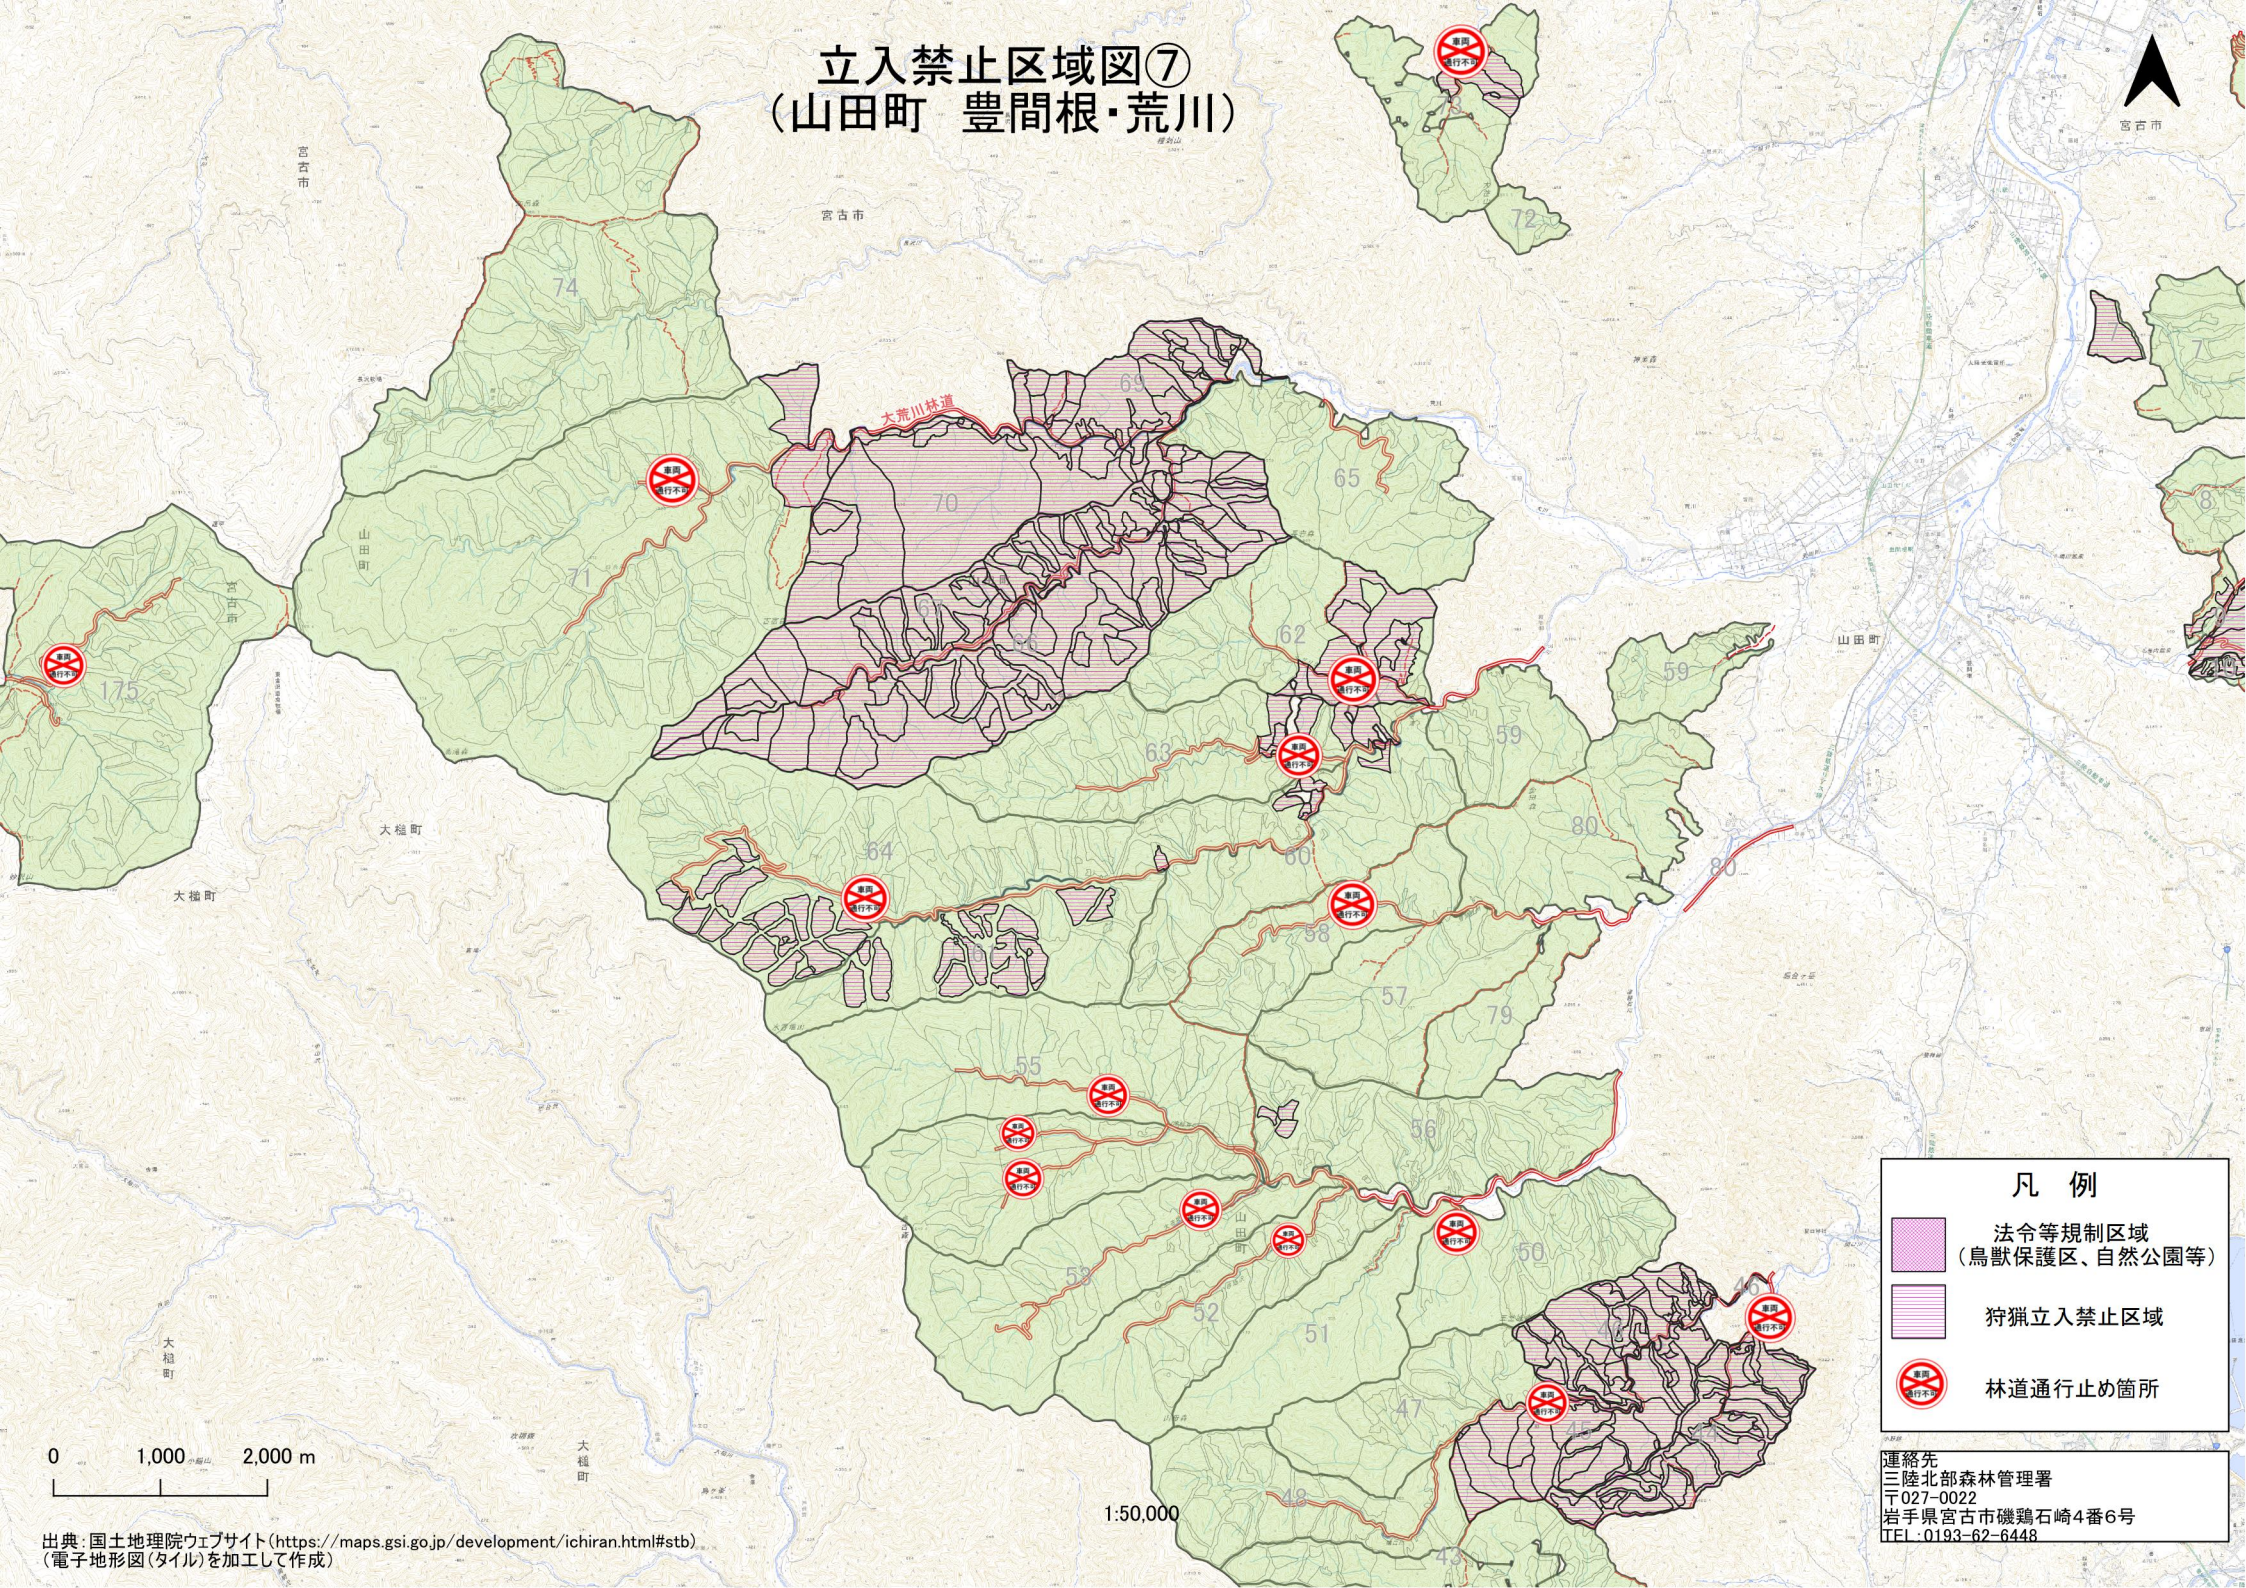

# 立入禁止区域图⑥ (山田町 船越半島)

- 凡例**
- 法令等規制区域  
(鳥獣保護区、自然公園等)
  - 狩猟立入禁止区域
  - 禁止  
通行
 林道通行止め箇所

0 1,000 2,000 m

1:50,000

出典: 国土地理院ウェブサイト (<https://maps.gsi.go.jp/development/ichiran.html#stb>)  
(電子地形図(タイル)を加工して作成)

# 立入禁止区域図⑦ (山田町 豊間根・荒川)

## 凡例

-  法令等規制区域  
(鳥獣保護区、自然公園等)
-  狩猟立入禁止区域
-  林道通行止め箇所

連絡先  
三陸北部森林管理署  
〒027-0022  
岩手県宮古市磯鶏石崎4番6号  
TEL: 0193-62-6448