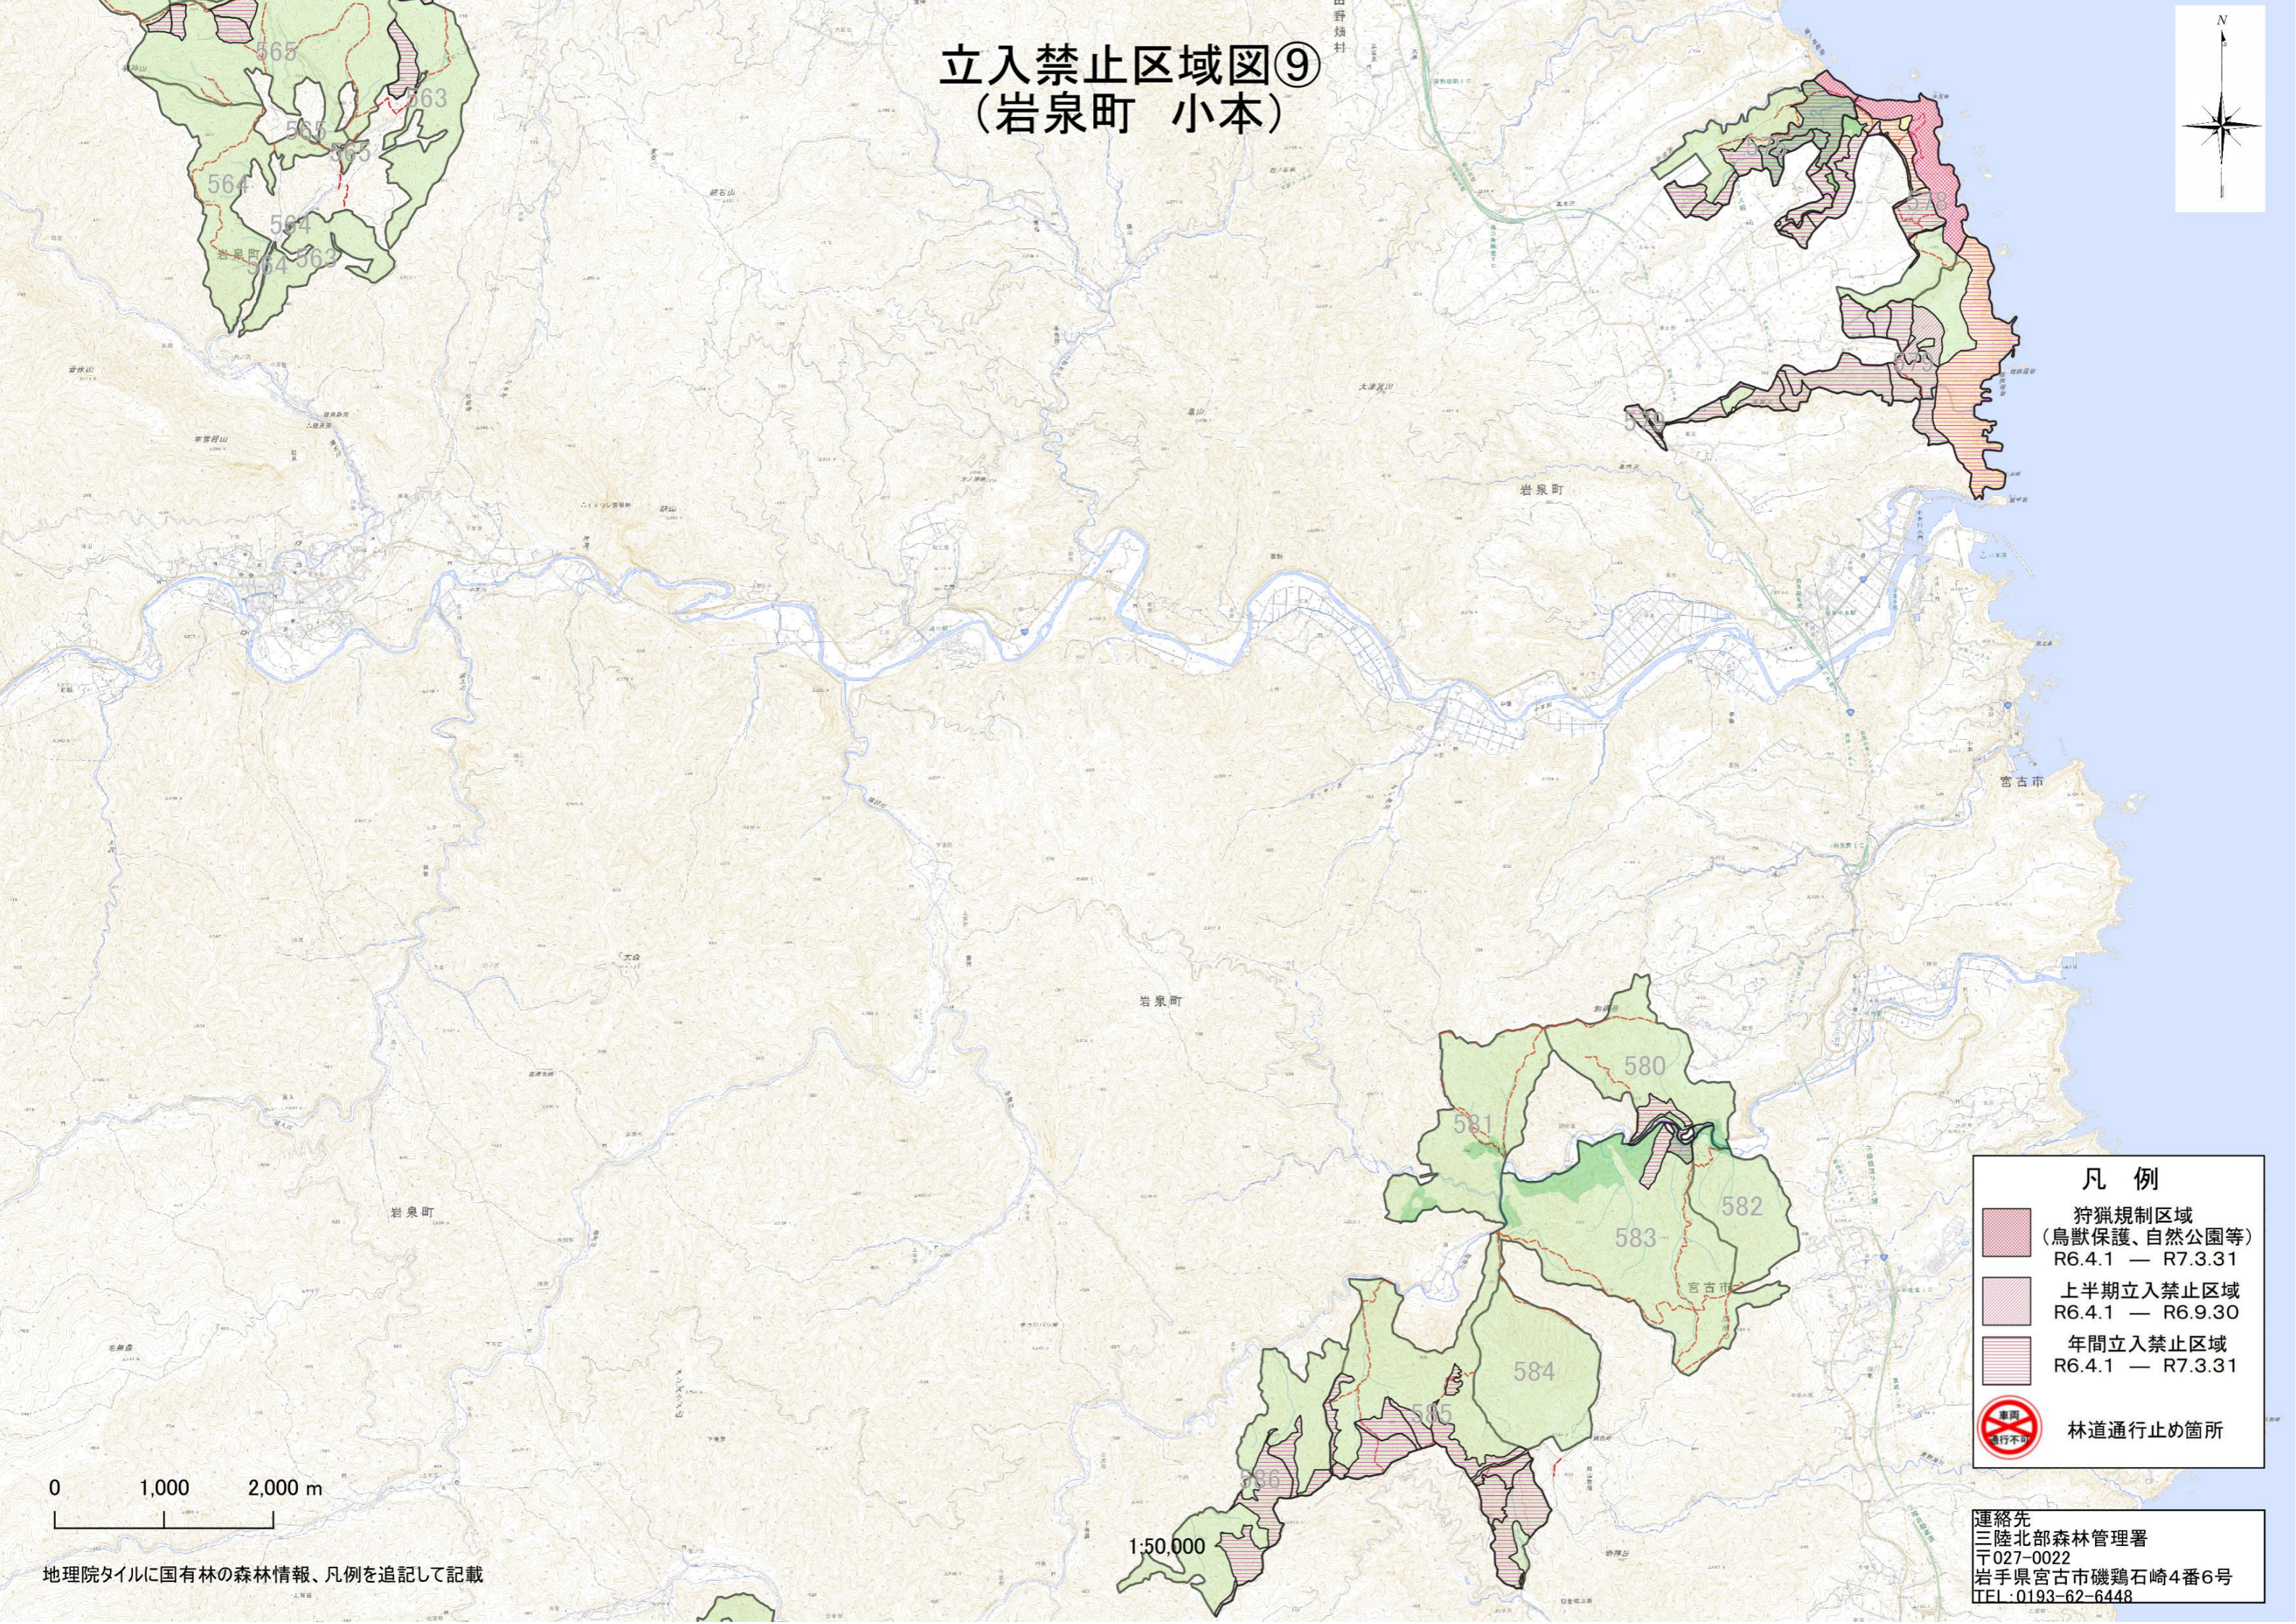

立入禁止区域図⑨ (岩泉町 小本)

凡例

-  狩猟規制区域
(鳥獣保護、自然公園等)
R6.4.1 — R7.3.31
-  上半期立入禁止区域
R6.4.1 — R6.9.30
-  年間立入禁止区域
R6.4.1 — R7.3.31
-  林道通行止め箇所

連絡先
三陸北部森林管理署
〒027-0022
岩手県宮古市磯鶏石崎4番6号
TEL・0193-62-6448

0 1,000 2,000 m

1:50,000

立入禁止区域図⑩ (岩泉町 早坂高原)

35

凡例

-  狩猟規制区域
(鳥獣保護、自然公園等)
R6.4.1 — R7.3.31
-  上半期立入禁止区域
R6.4.1 — R6.9.30
-  年間立入禁止区域
R6.4.1 — R7.3.31
-  林道通行止め箇所

0 1,000 2,000 m

1:50,000

立入禁止区域図⑪ (岩泉町 釜津田・宮古市 松草)

凡例

-  狩猟規制区域
(鳥獣保護、自然公園等)
R6.4.1 — R7.3.31
-  上半期立入禁止区域
R6.4.1 — R6.9.30
-  年間立入禁止区域
R6.4.1 — R7.3.31
-  林道通行止め箇所
林道通行止め箇所

1:50,000

連絡先
三陸北部森林管理署
〒027-0022
岩手県宮古市磯鶏石崎4番6号
TEL:0193-62-6448