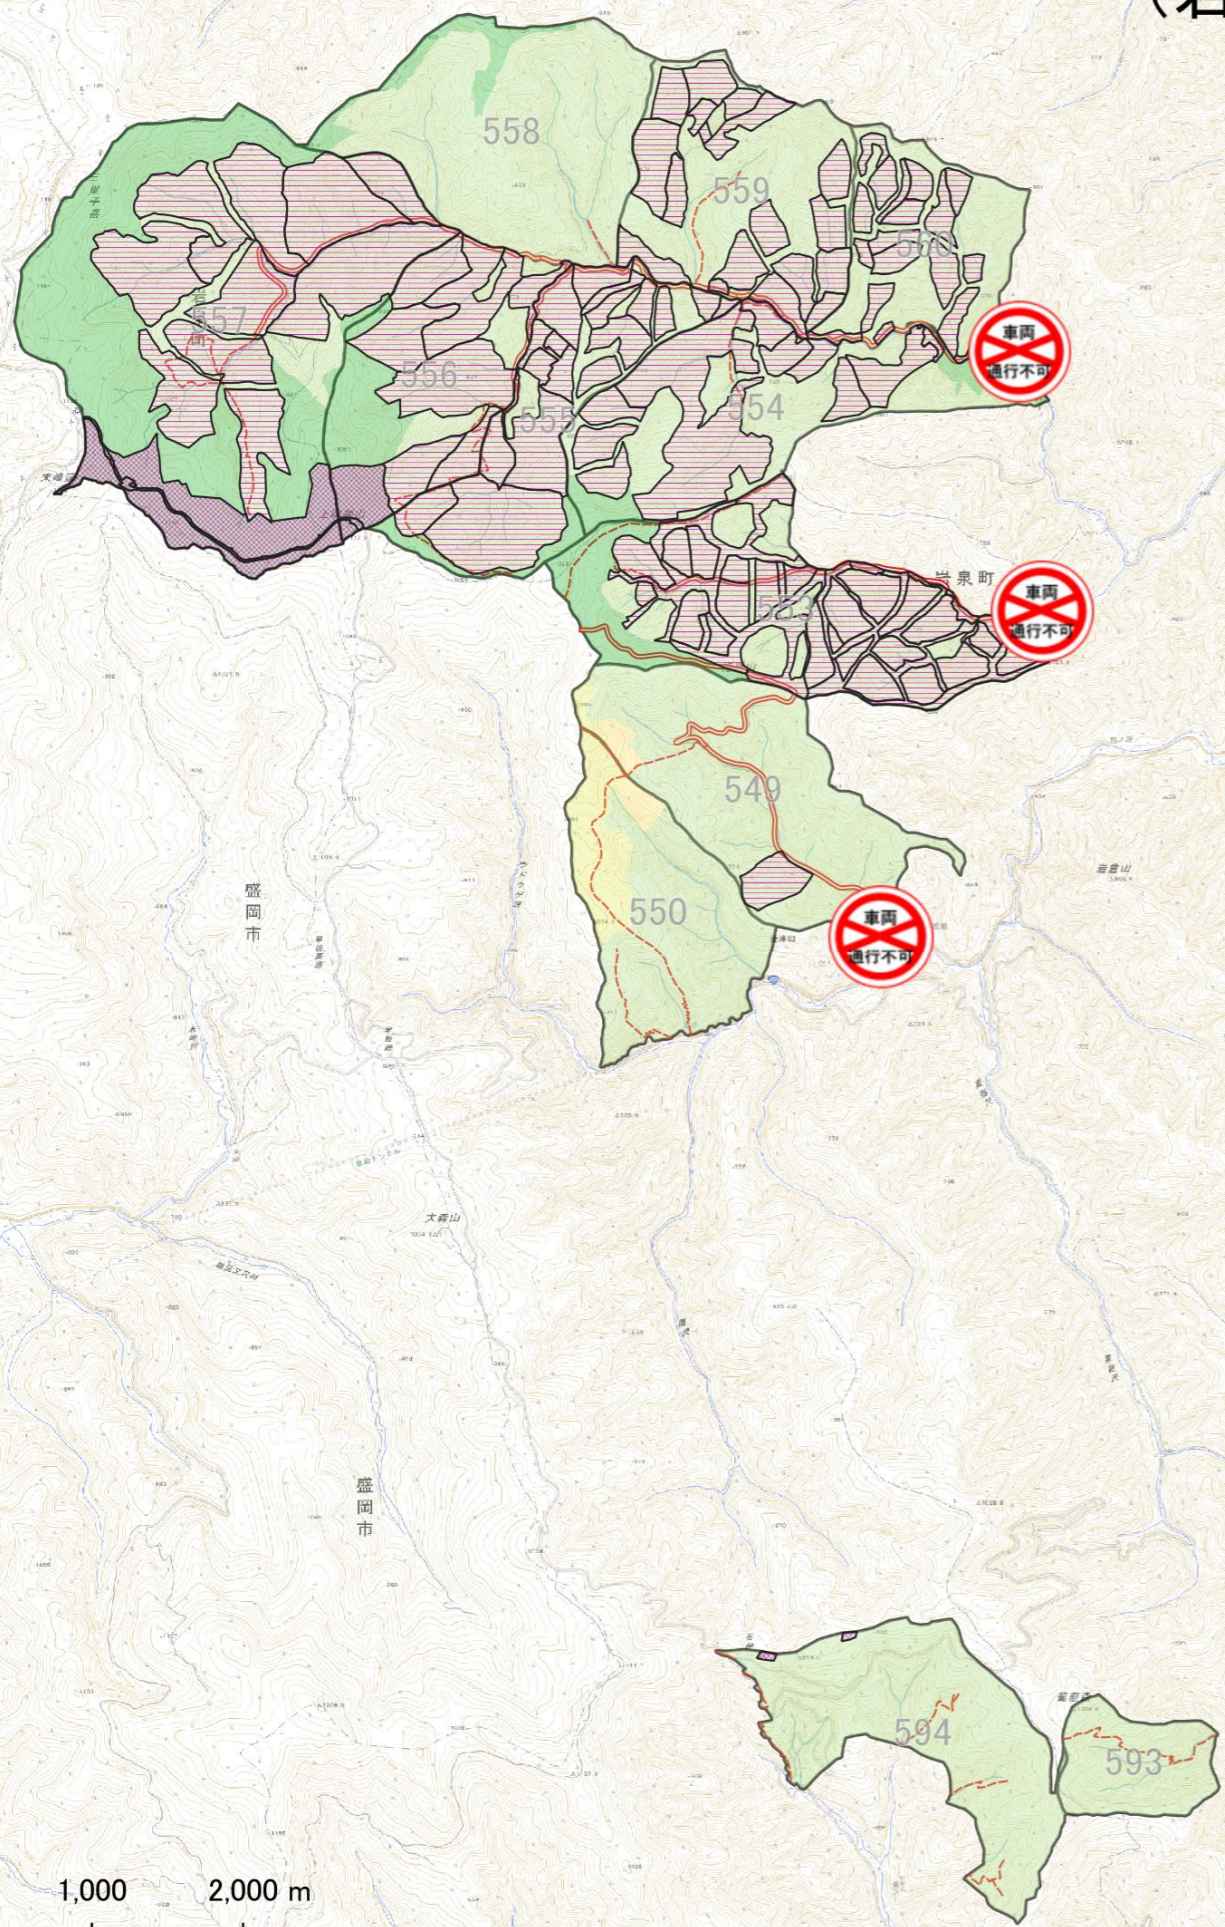

立入禁止区域図⑨ (岩泉町 小本)

凡例

-  狩猟規制区域
(鳥獣保護、自然公園等)
R6.4.1 — R7.3.31
-  上半期立入禁止区域
R6.4.1 — R6.9.30
-  年間立入禁止区域
R6.4.1 — R7.3.31
-  林道通行止め箇所

連絡先
三陸北部森林管理署
〒027-0022
岩手県宮古市磯鶏石崎4番6号
TEL・0193-62-6448

0 1,000 2,000 m

1:50,000

立入禁止区域図⑩ (岩泉町 早坂高原)

35

凡例

-  狩猟規制区域
(鳥獣保護、自然公園等)
R6.4.1 — R7.3.31
-  上半期立入禁止区域
R6.4.1 — R6.9.30
-  年間立入禁止区域
R6.4.1 — R7.3.31
-  林道通行止め箇所

0 1,000 2,000 m

1:50,000

立入禁止区域図⑪ (岩泉町 釜津田・宮古市 松草)

凡例

-  狩猟規制区域
(鳥獣保護、自然公園等)
R6.4.1 — R7.3.31
-  上半期立入禁止区域
R6.4.1 — R6.9.30
-  年間立入禁止区域
R6.4.1 — R7.3.31
-  林道通行止め箇所
林道通行止め箇所

1:50,000

連絡先
三陸北部森林管理署
〒027-0022
岩手県宮古市磯鶏石崎4番6号
TEL:0193-62-6448