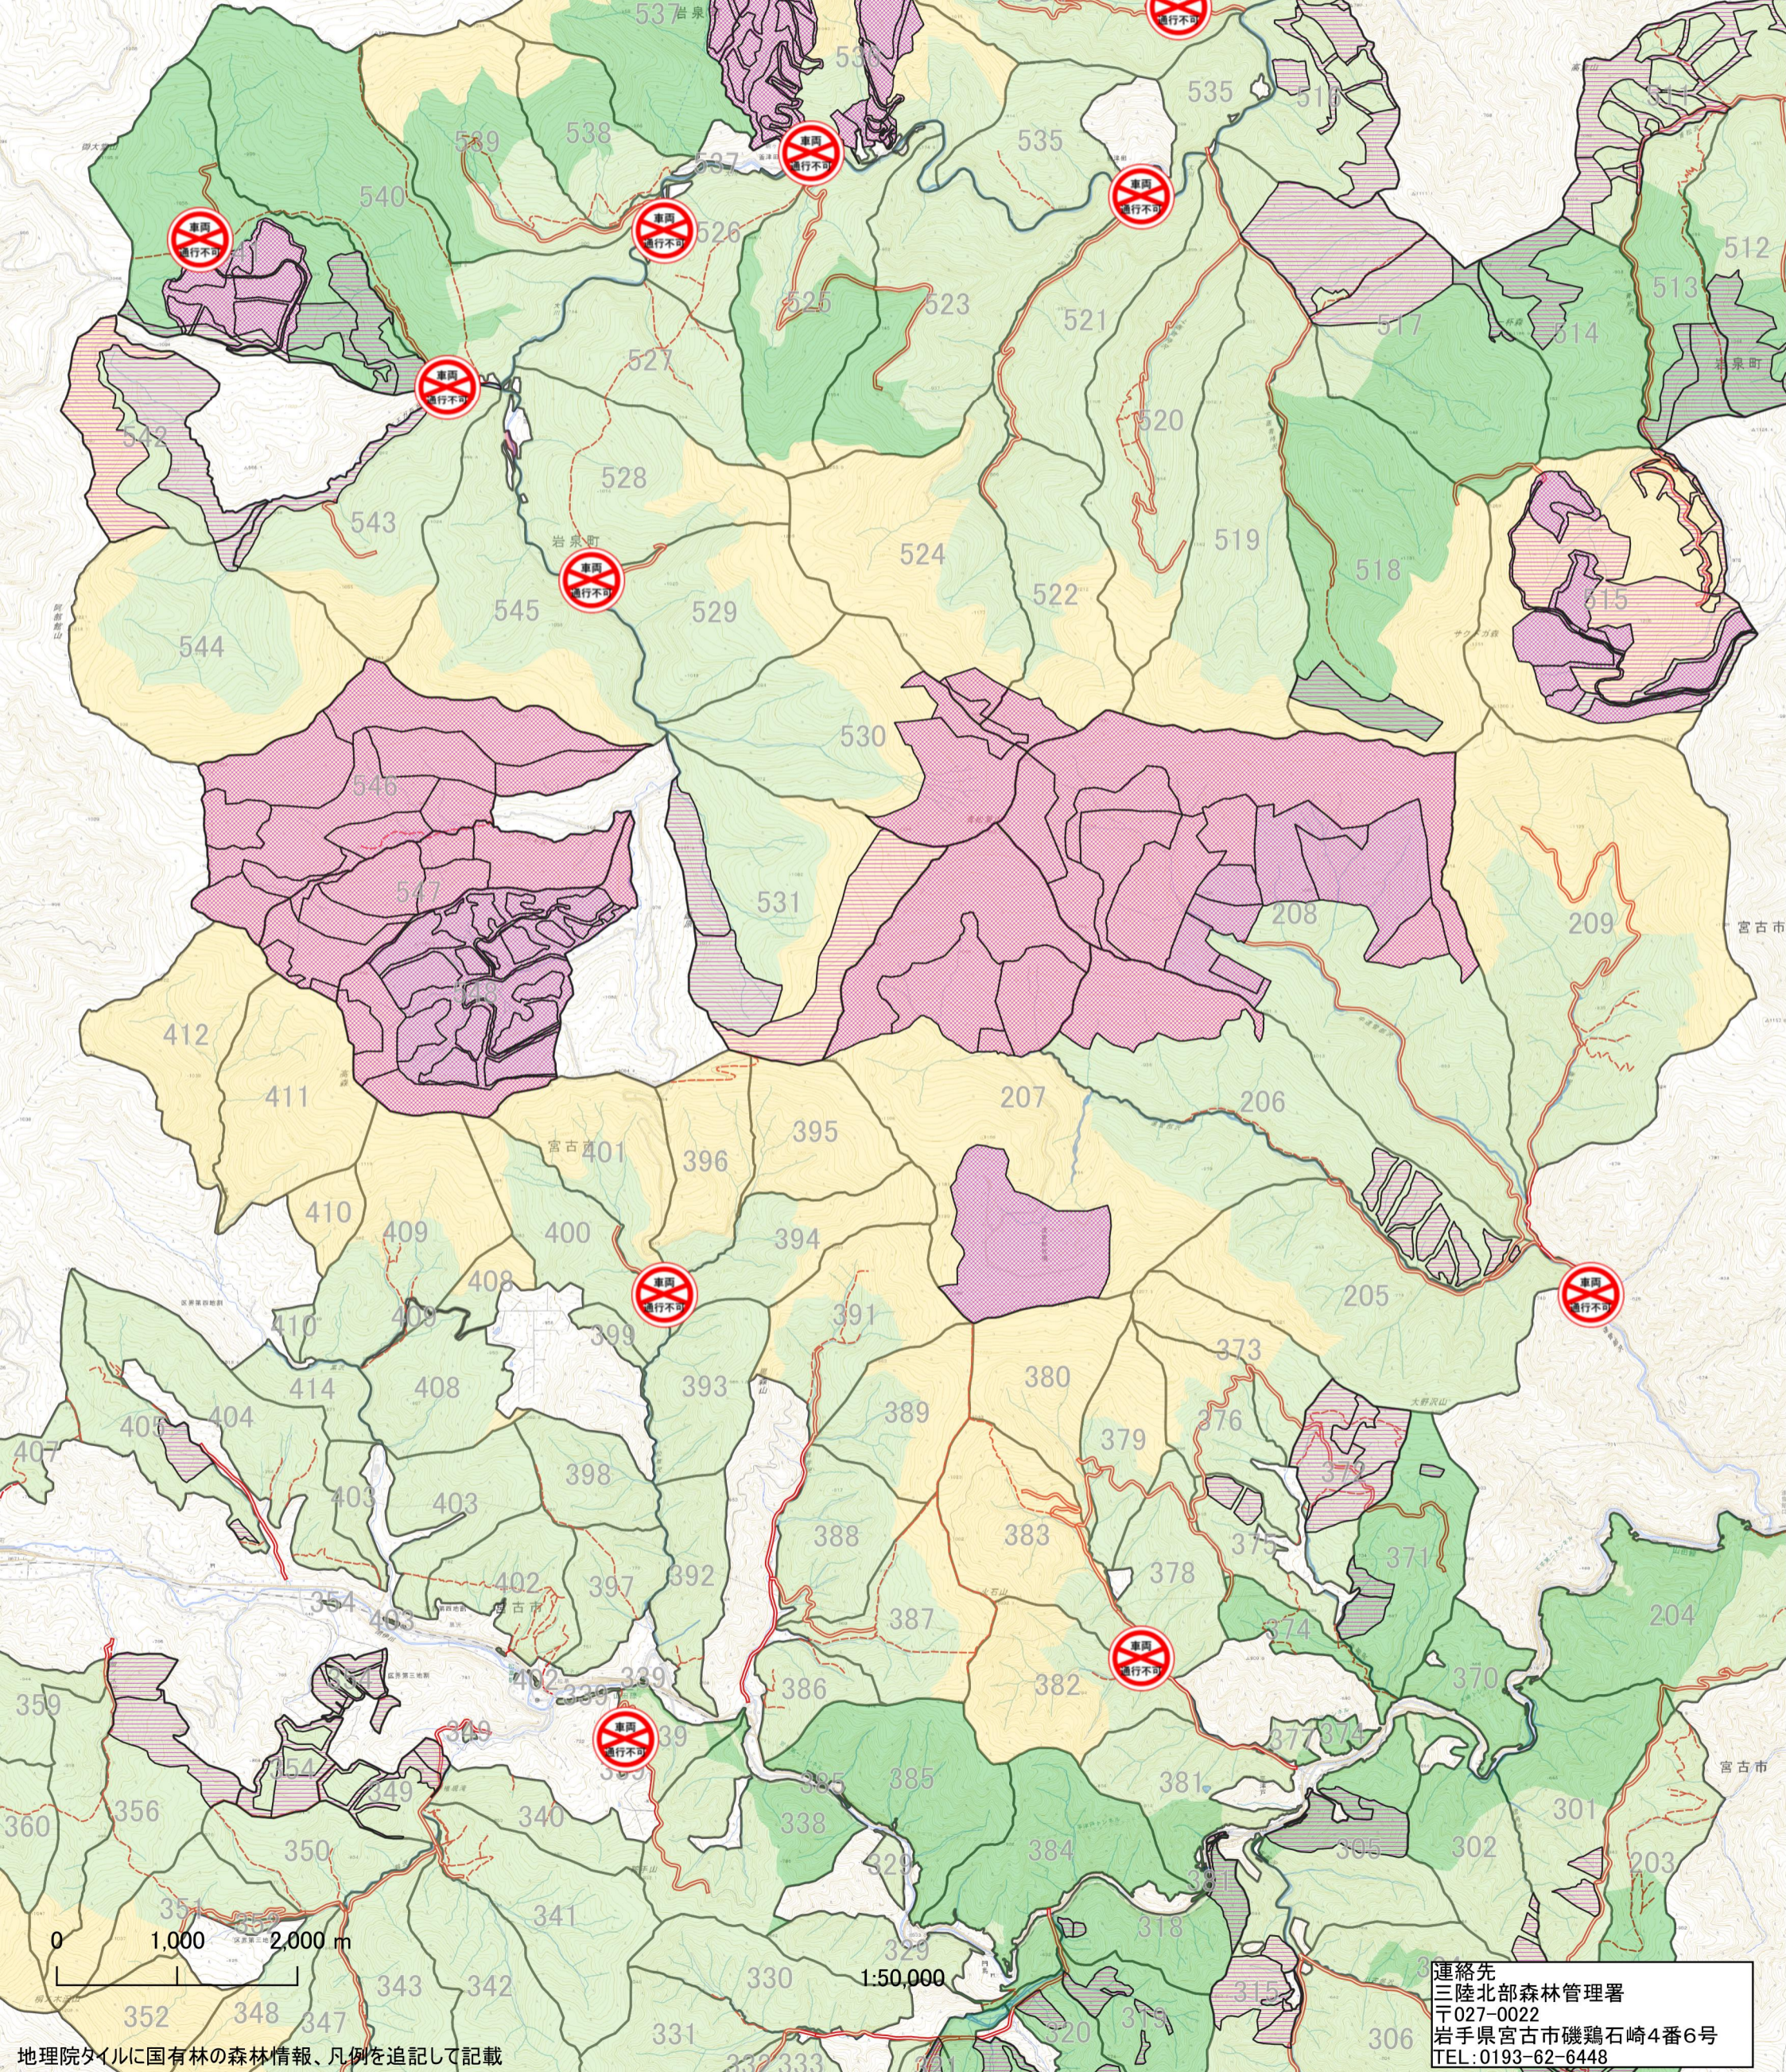

立入禁止区域図⑨ (岩泉町 小本)

凡例

-  狩猟規制区域
(鳥獣保護、自然公園等)
R6.4.1 — R7.3.31
-  上半期立入禁止区域
R6.4.1 — R6.9.30
-  年間立入禁止区域
R6.4.1 — R7.3.31
-  林道通行止め箇所

連絡先
三陸北部森林管理署
〒027-0022
岩手県宮古市磯鶏石崎4番6号
TEL・0193-62-6448

0 1,000 2,000 m

1:50,000

立入禁止区域図⑩ (岩泉町 早坂高原)

35

凡例

-  狩猟規制区域
(鳥獣保護、自然公園等)
R6.4.1 — R7.3.31
-  上半期立入禁止区域
R6.4.1 — R6.9.30
-  年間立入禁止区域
R6.4.1 — R7.3.31
-  林道通行止め箇所

0 1,000 2,000 m

1:50,000

立入禁止区域図⑪ (岩泉町 釜津田・宮古市 松草)

凡例

-  狩猟規制区域
(鳥獣保護、自然公園等)
R6.4.1 — R7.3.31
-  上半期立入禁止区域
R6.4.1 — R6.9.30
-  年間立入禁止区域
R6.4.1 — R7.3.31
-  林道通行止め箇所
林道通行止め箇所

1:50,000

連絡先
三陸北部森林管理署
〒027-0022
岩手県宮古市磯鶏石崎4番6号
TEL:0193-62-6448