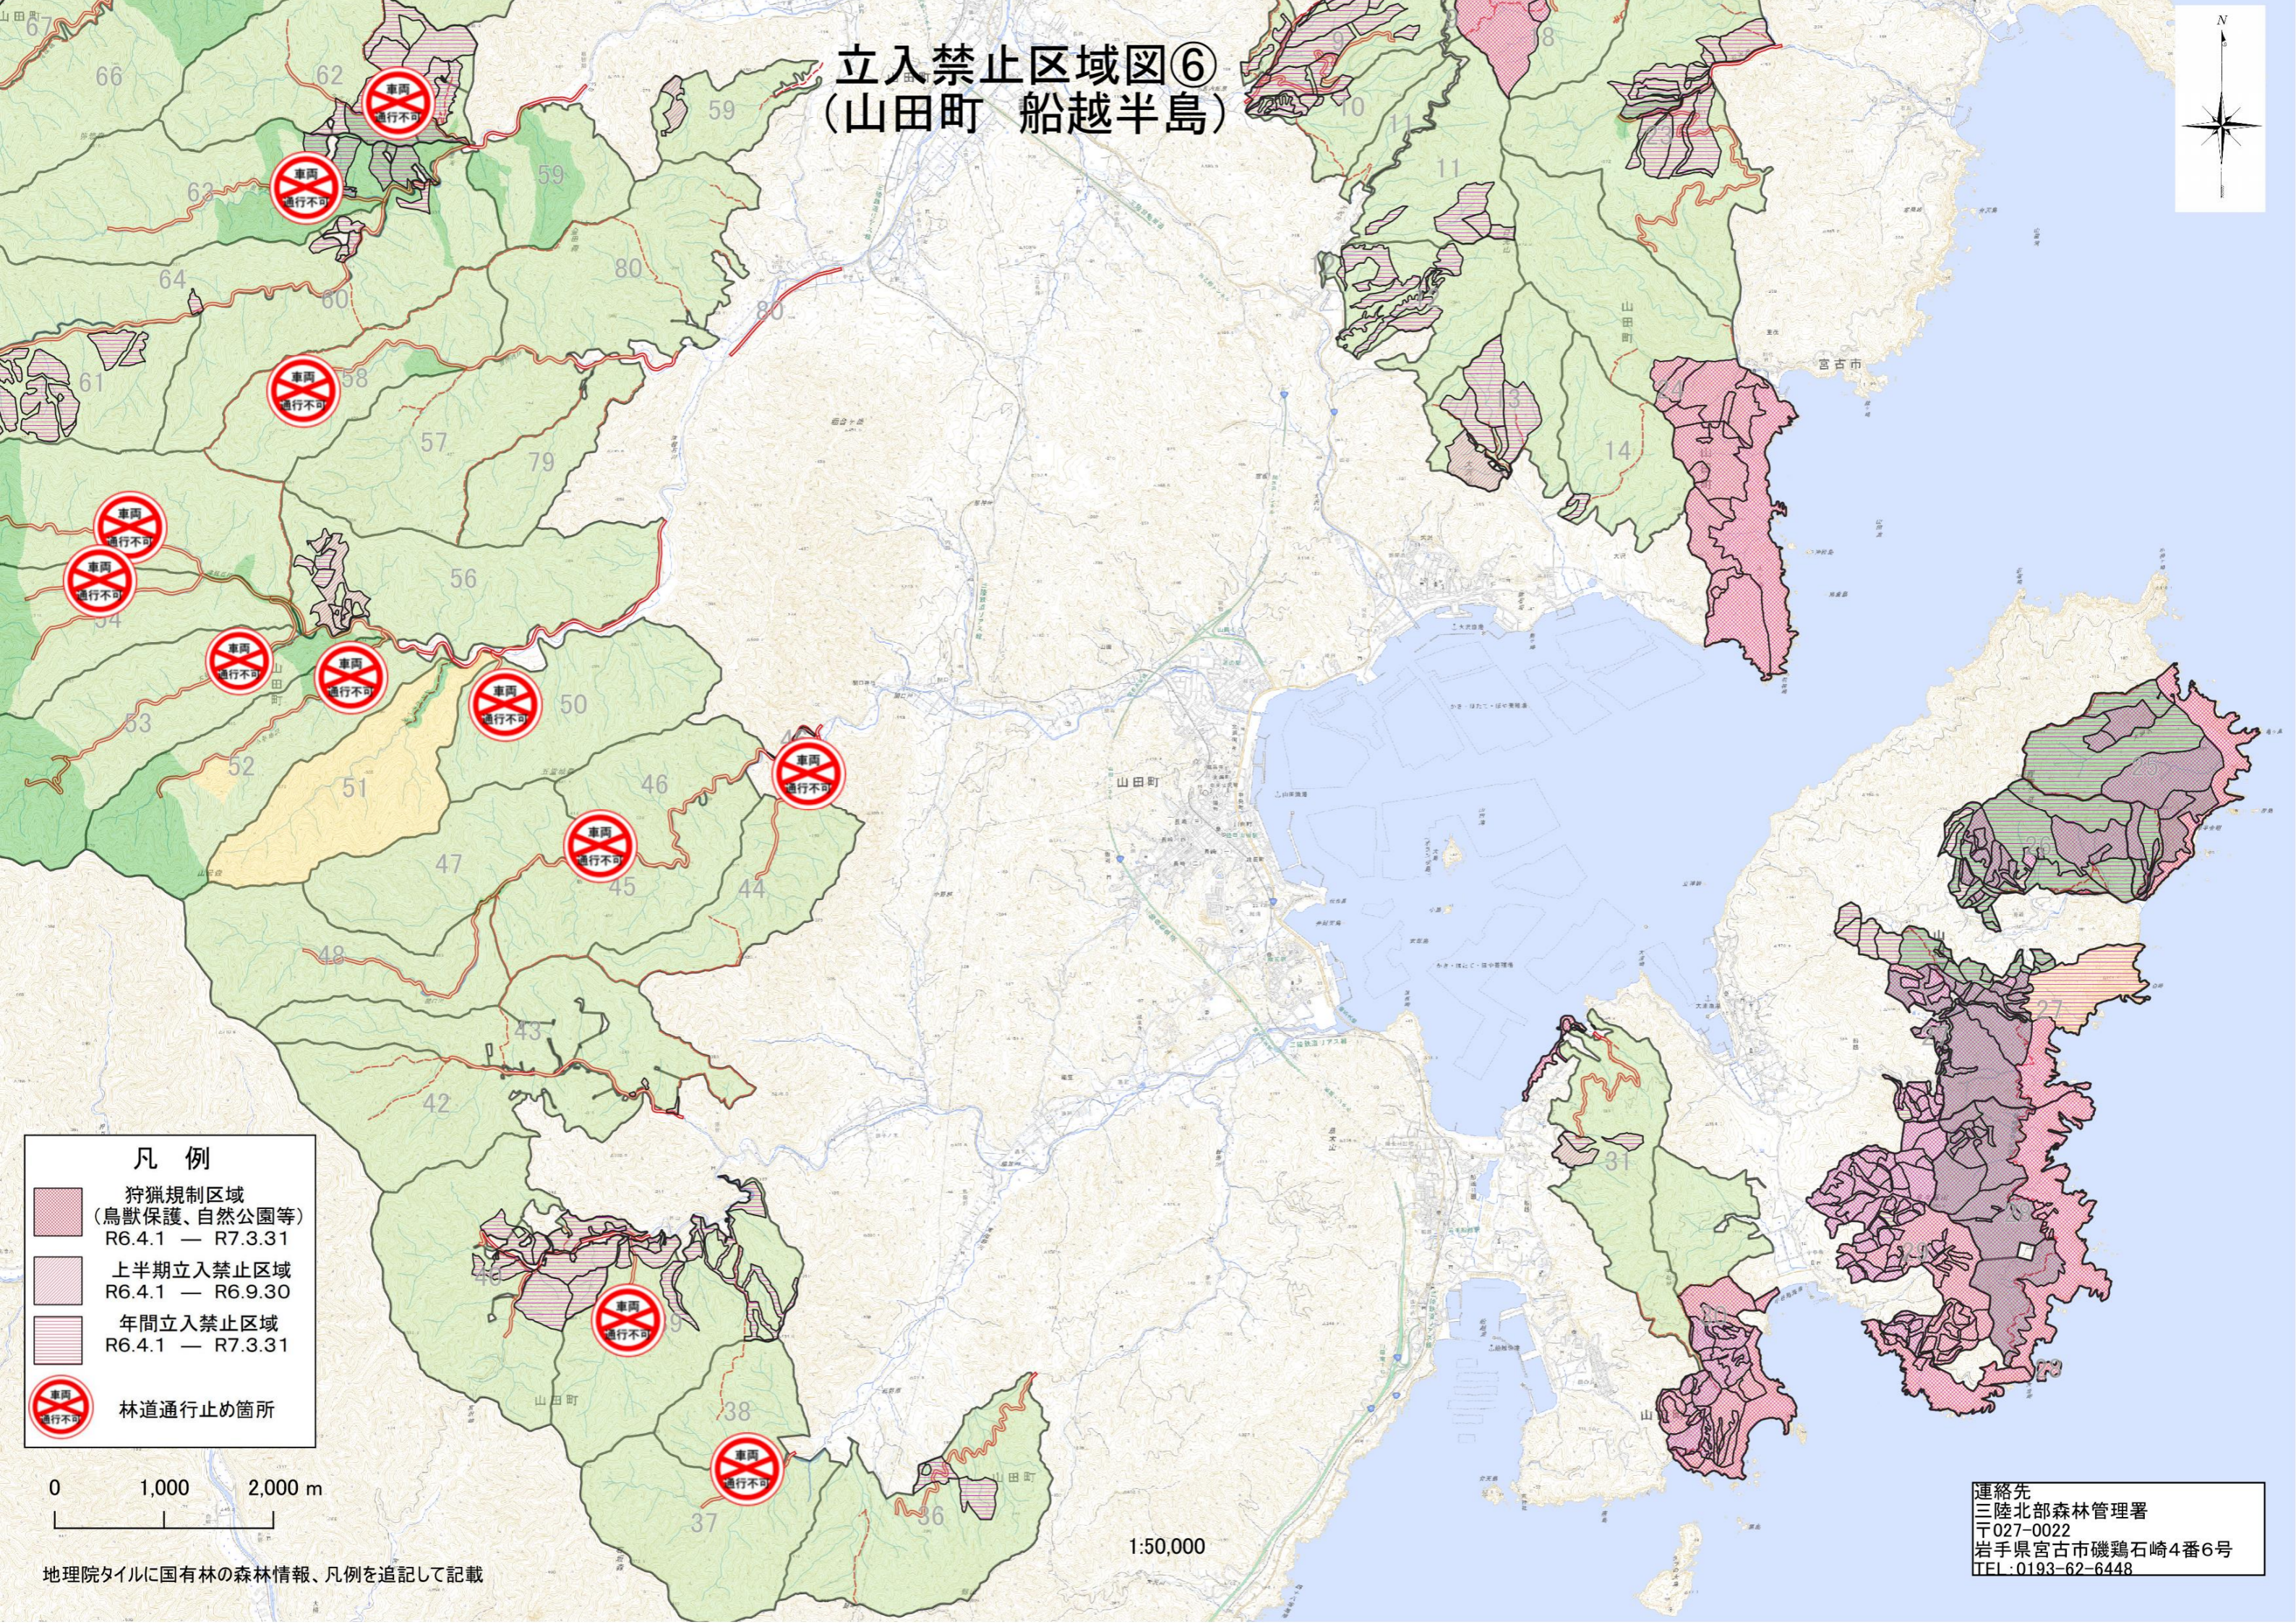

立入禁止区域図⑥ (山田町 船越半島)

凡例

-  狩猟規制区域
(鳥獣保護、自然公園等)
R6.4.1 — R7.3.31
-  上半期立入禁止区域
R6.4.1 — R6.9.30
-  年間立入禁止区域
R6.4.1 — R7.3.31
-  林道通行止め箇所

地理院タイルに国有林の森林情報、凡例を追記して記載

1:50,000

連絡先
三陸北部森林管理署
〒027-0022
岩手県宮古市磯鶏石崎4番6号
TEL:0193-62-6448

立入禁止区域図⑦ (山田町 豊間根・荒川)

凡例

-  狩猟規制区域
(鳥獣保護、自然公園等)
R6.4.1 — R7.3.31
-  上半期立入禁止区域
R6.4.1 — R6.9.30
-  年間立入禁止区域
R6.4.1 — R7.3.31
-  林道通行止め箇所

1:50,000

地理院タイルに国有林の森林情報、凡例を追記して記載

連絡先
三陸北部森林管理署
〒027-0022
岩手県宮古市磯鶏石崎4番6号
TEL: 0193-62-6448