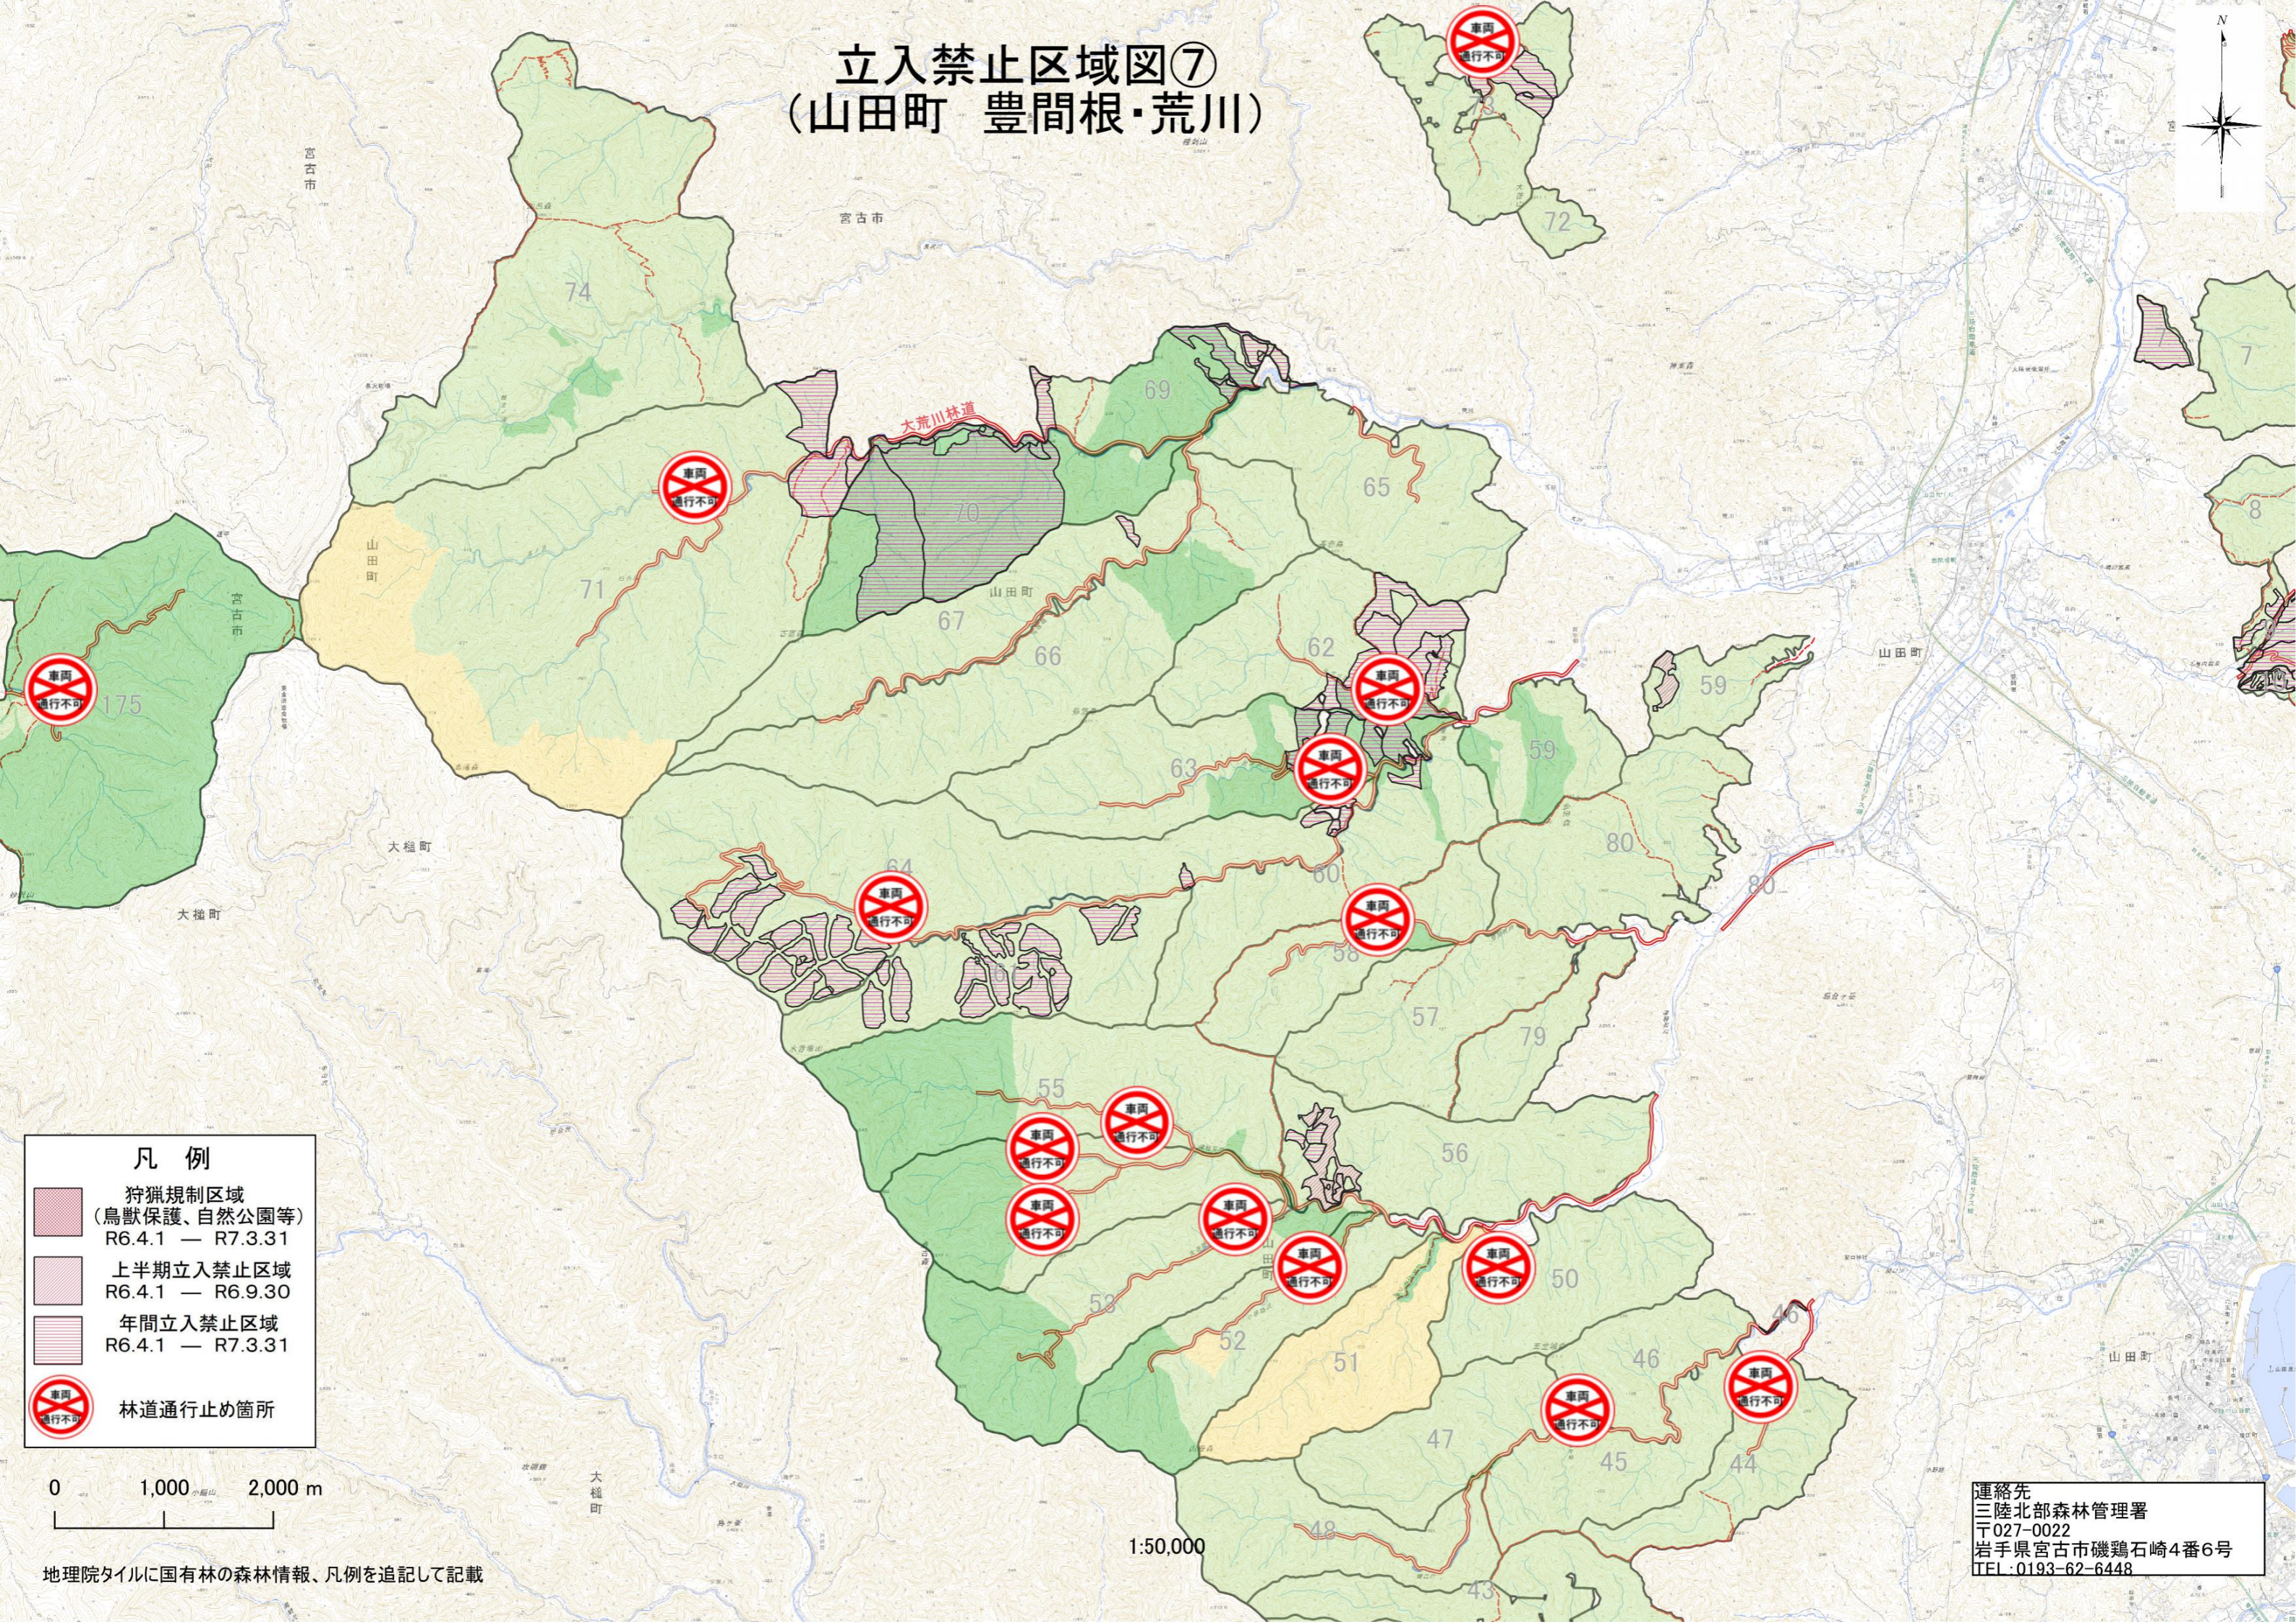

立入禁止区域図⑥ (山田町 船越半島)

凡例

-  狩猟規制区域
(鳥獣保護、自然公園等)
R6.4.1 — R7.3.31
-  上半期立入禁止区域
R6.4.1 — R6.9.30
-  年間立入禁止区域
R6.4.1 — R7.3.31
-  林道通行止め箇所

地理院タイルに国有林の森林情報、凡例を追記して記載

1:50,000

連絡先
三陸北部森林管理署
〒027-0022
岩手県宮古市磯鶏石崎4番6号
TEL:0193-62-6448

立入禁止区域図⑦ (山田町 豊間根・荒川)

凡例

-  狩猟規制区域
(鳥獣保護、自然公園等)
R6.4.1 — R7.3.31
-  上半期立入禁止区域
R6.4.1 — R6.9.30
-  年間立入禁止区域
R6.4.1 — R7.3.31
-  林道通行止め箇所

1:50,000

地理院タイルに国有林の森林情報、凡例を追記して記載

連絡先
三陸北部森林管理署
〒027-0022
岩手県宮古市磯鶏石崎4番6号
TEL: 0193-62-6448