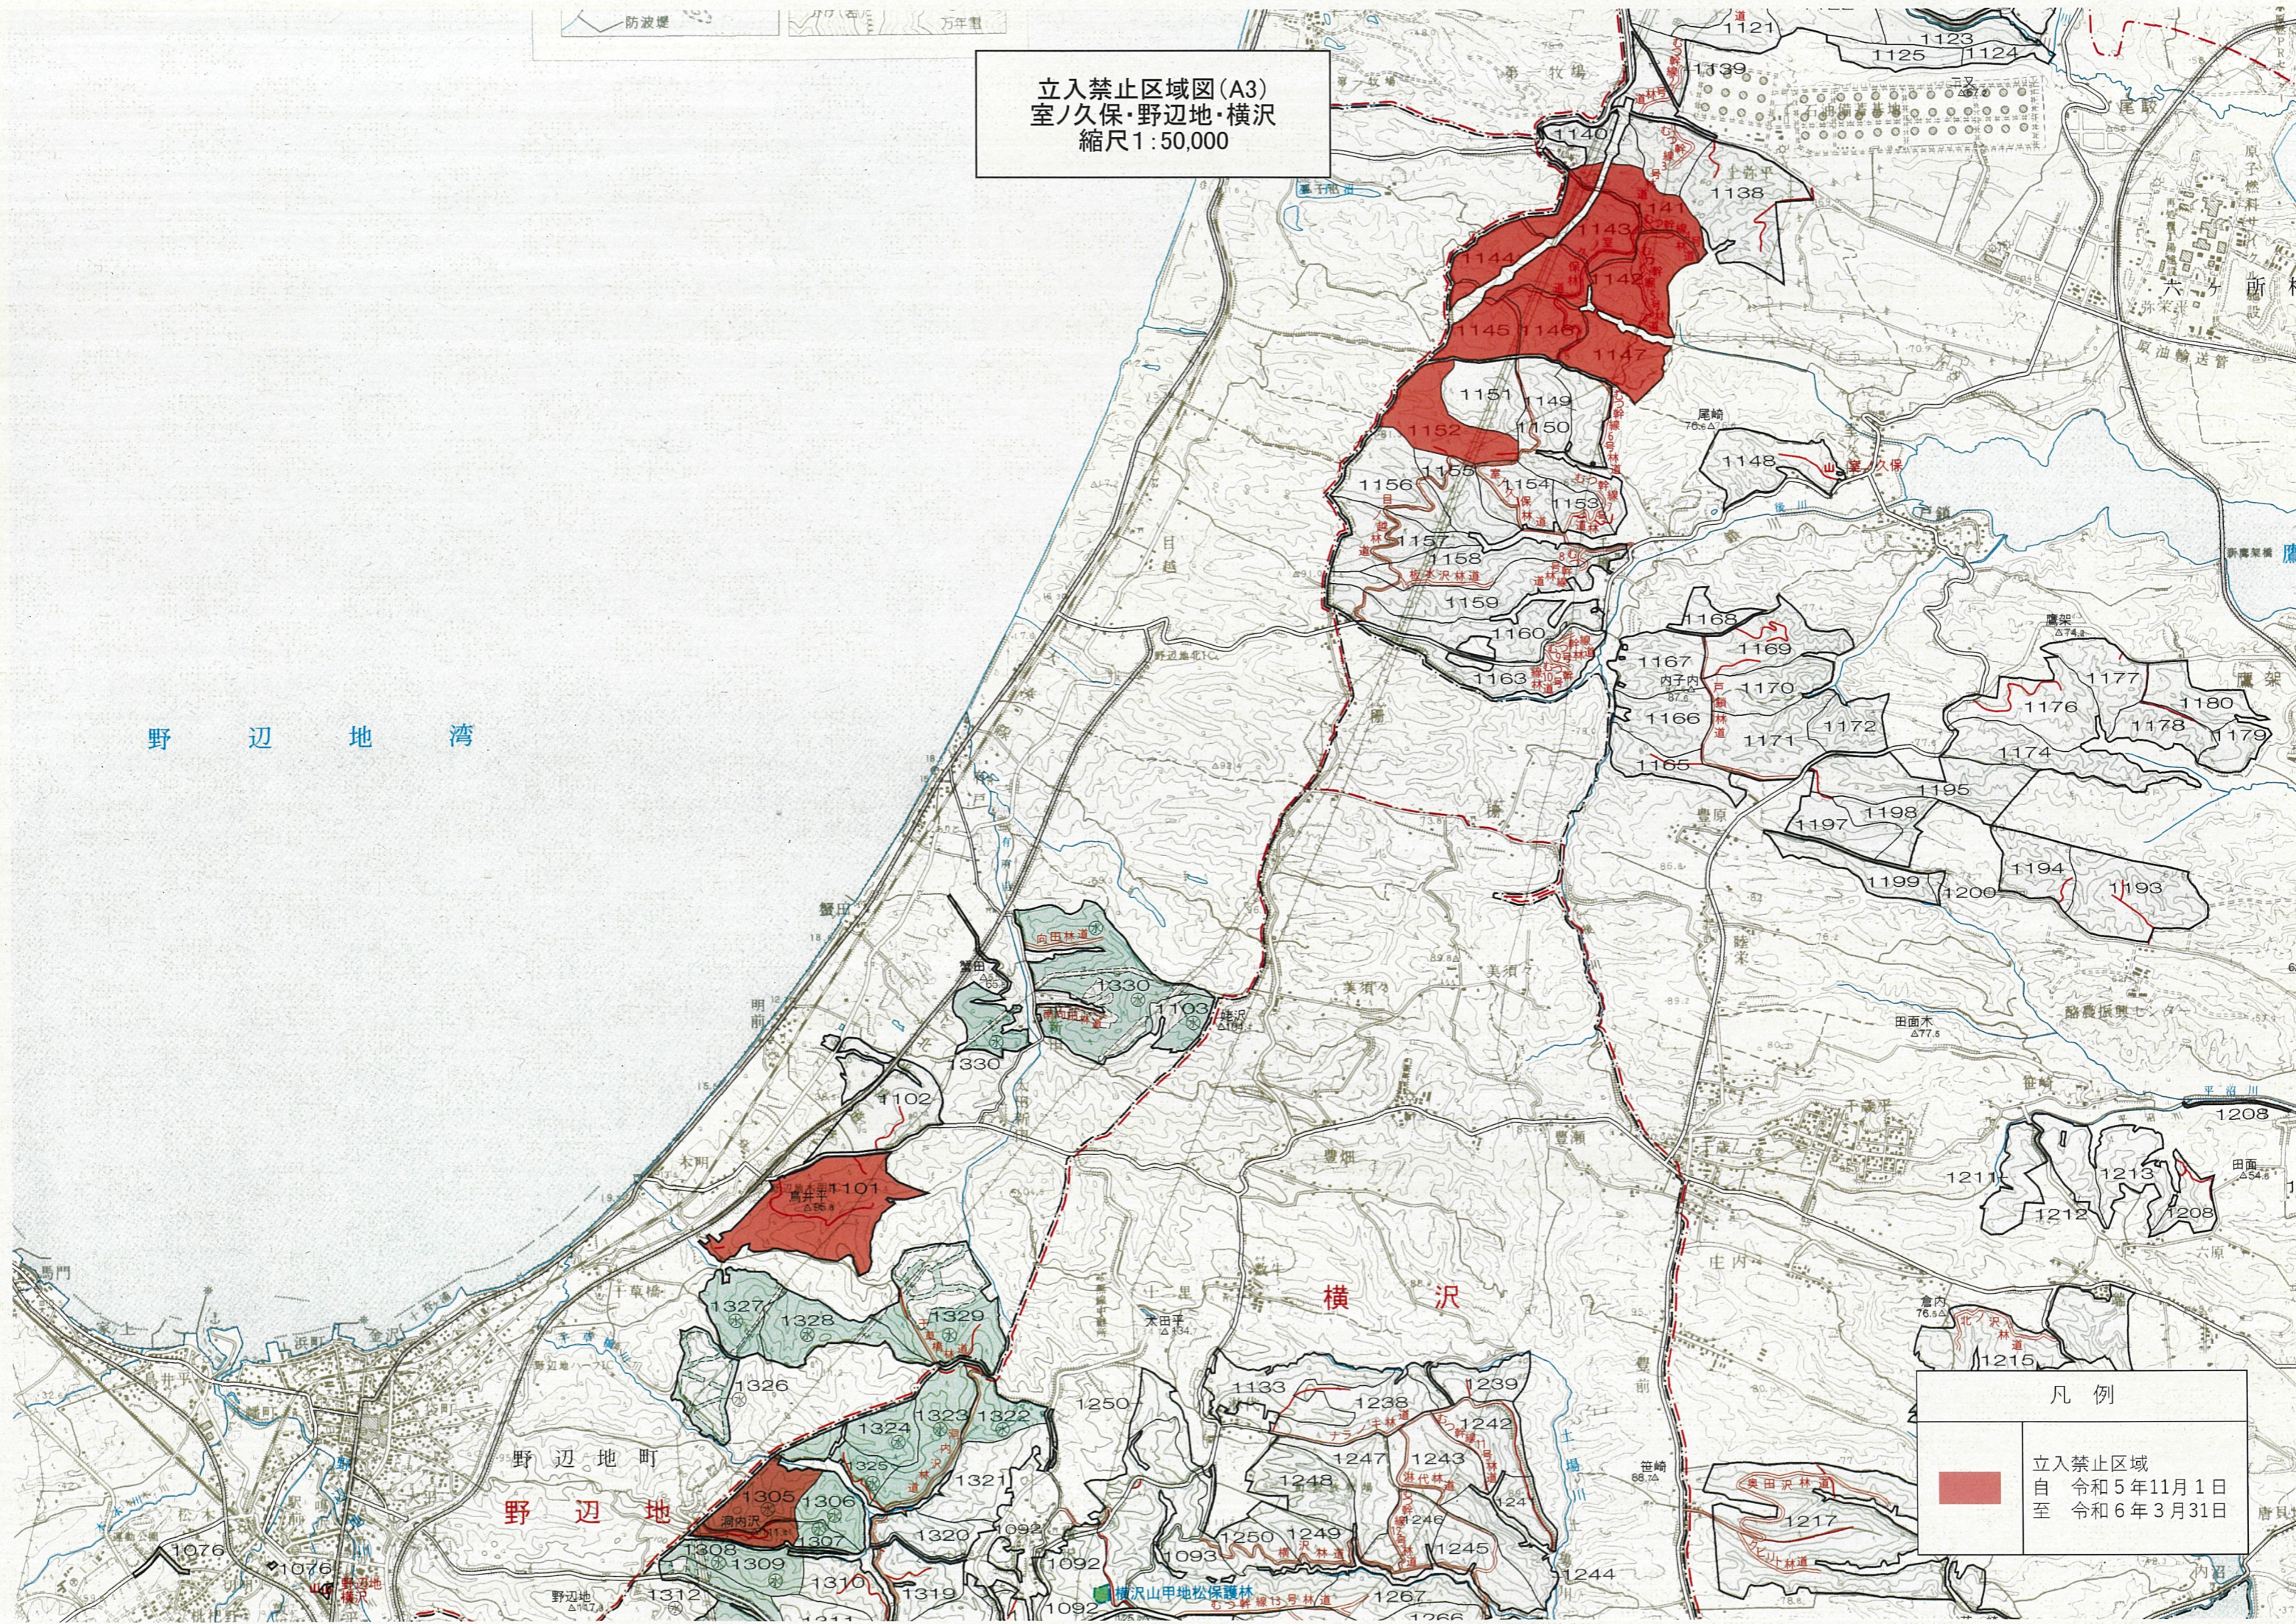

立入禁止区域図(A3)
室ノ久保・野辺地・横沢
縮尺 1:50,000

野 辺 地 湾

横 沢

野 辺 地 町
野 辺 地

凡 例

	立入禁止区域 自 令和5年11月1日 至 令和6年3月31日
---	--------------------------------------