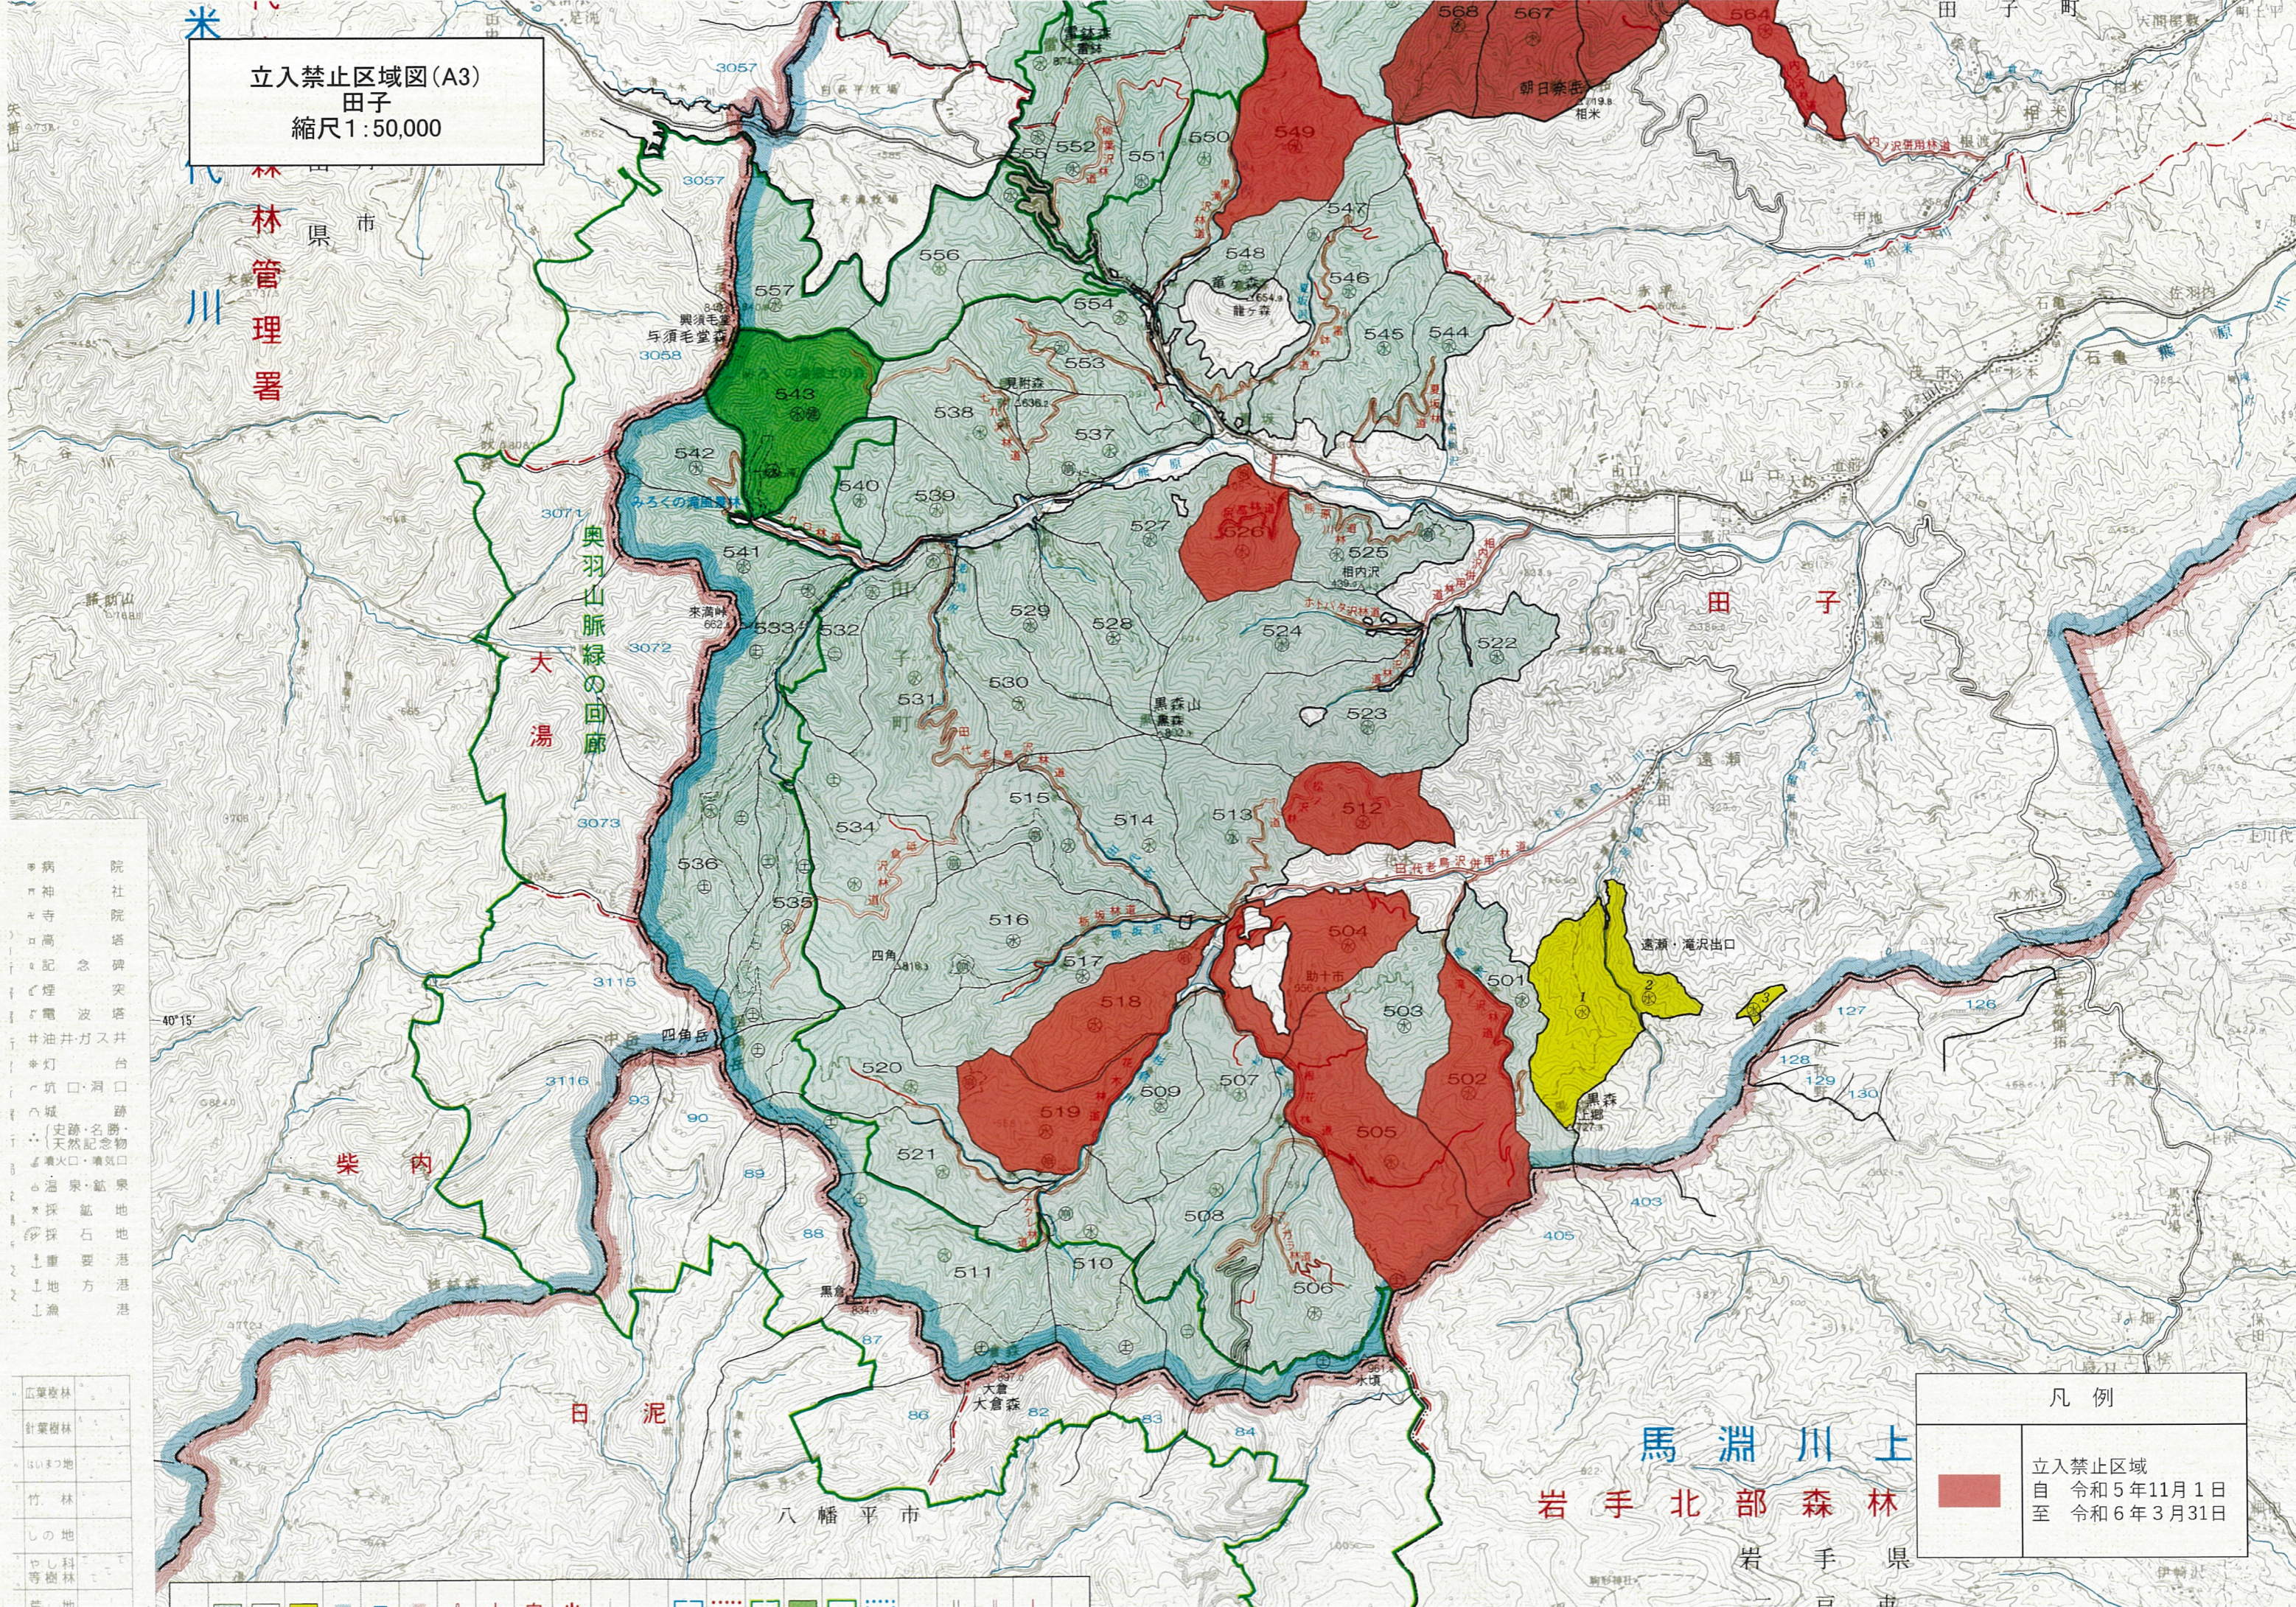

**立入禁止区域図(A3)**  
**田子**  
 縮尺1:50,000

● 病院  
 ◎ 神社  
 寺  
 塔  
 記念碑  
 突塔  
 電波塔  
 井  
 石油井  
 ガス井  
 灯台  
 坑口  
 洞窟  
 城跡  
 史跡・名勝  
 天然記念物  
 噴火口  
 噴気口  
 温泉  
 鉱泉  
 鉱地  
 採鉱地  
 採石地  
 重要港  
 地方港  
 漁港

広葉樹林
針葉樹林
はいまつ地
竹林
しの地
やし科樹林
荒地

林 管 理 署

柴 内

奥羽山脈緑の回廊  
 大 湯

馬 淵 川 上

岩 手 北 部 森 林

岩 手 県  
 一 戸 市