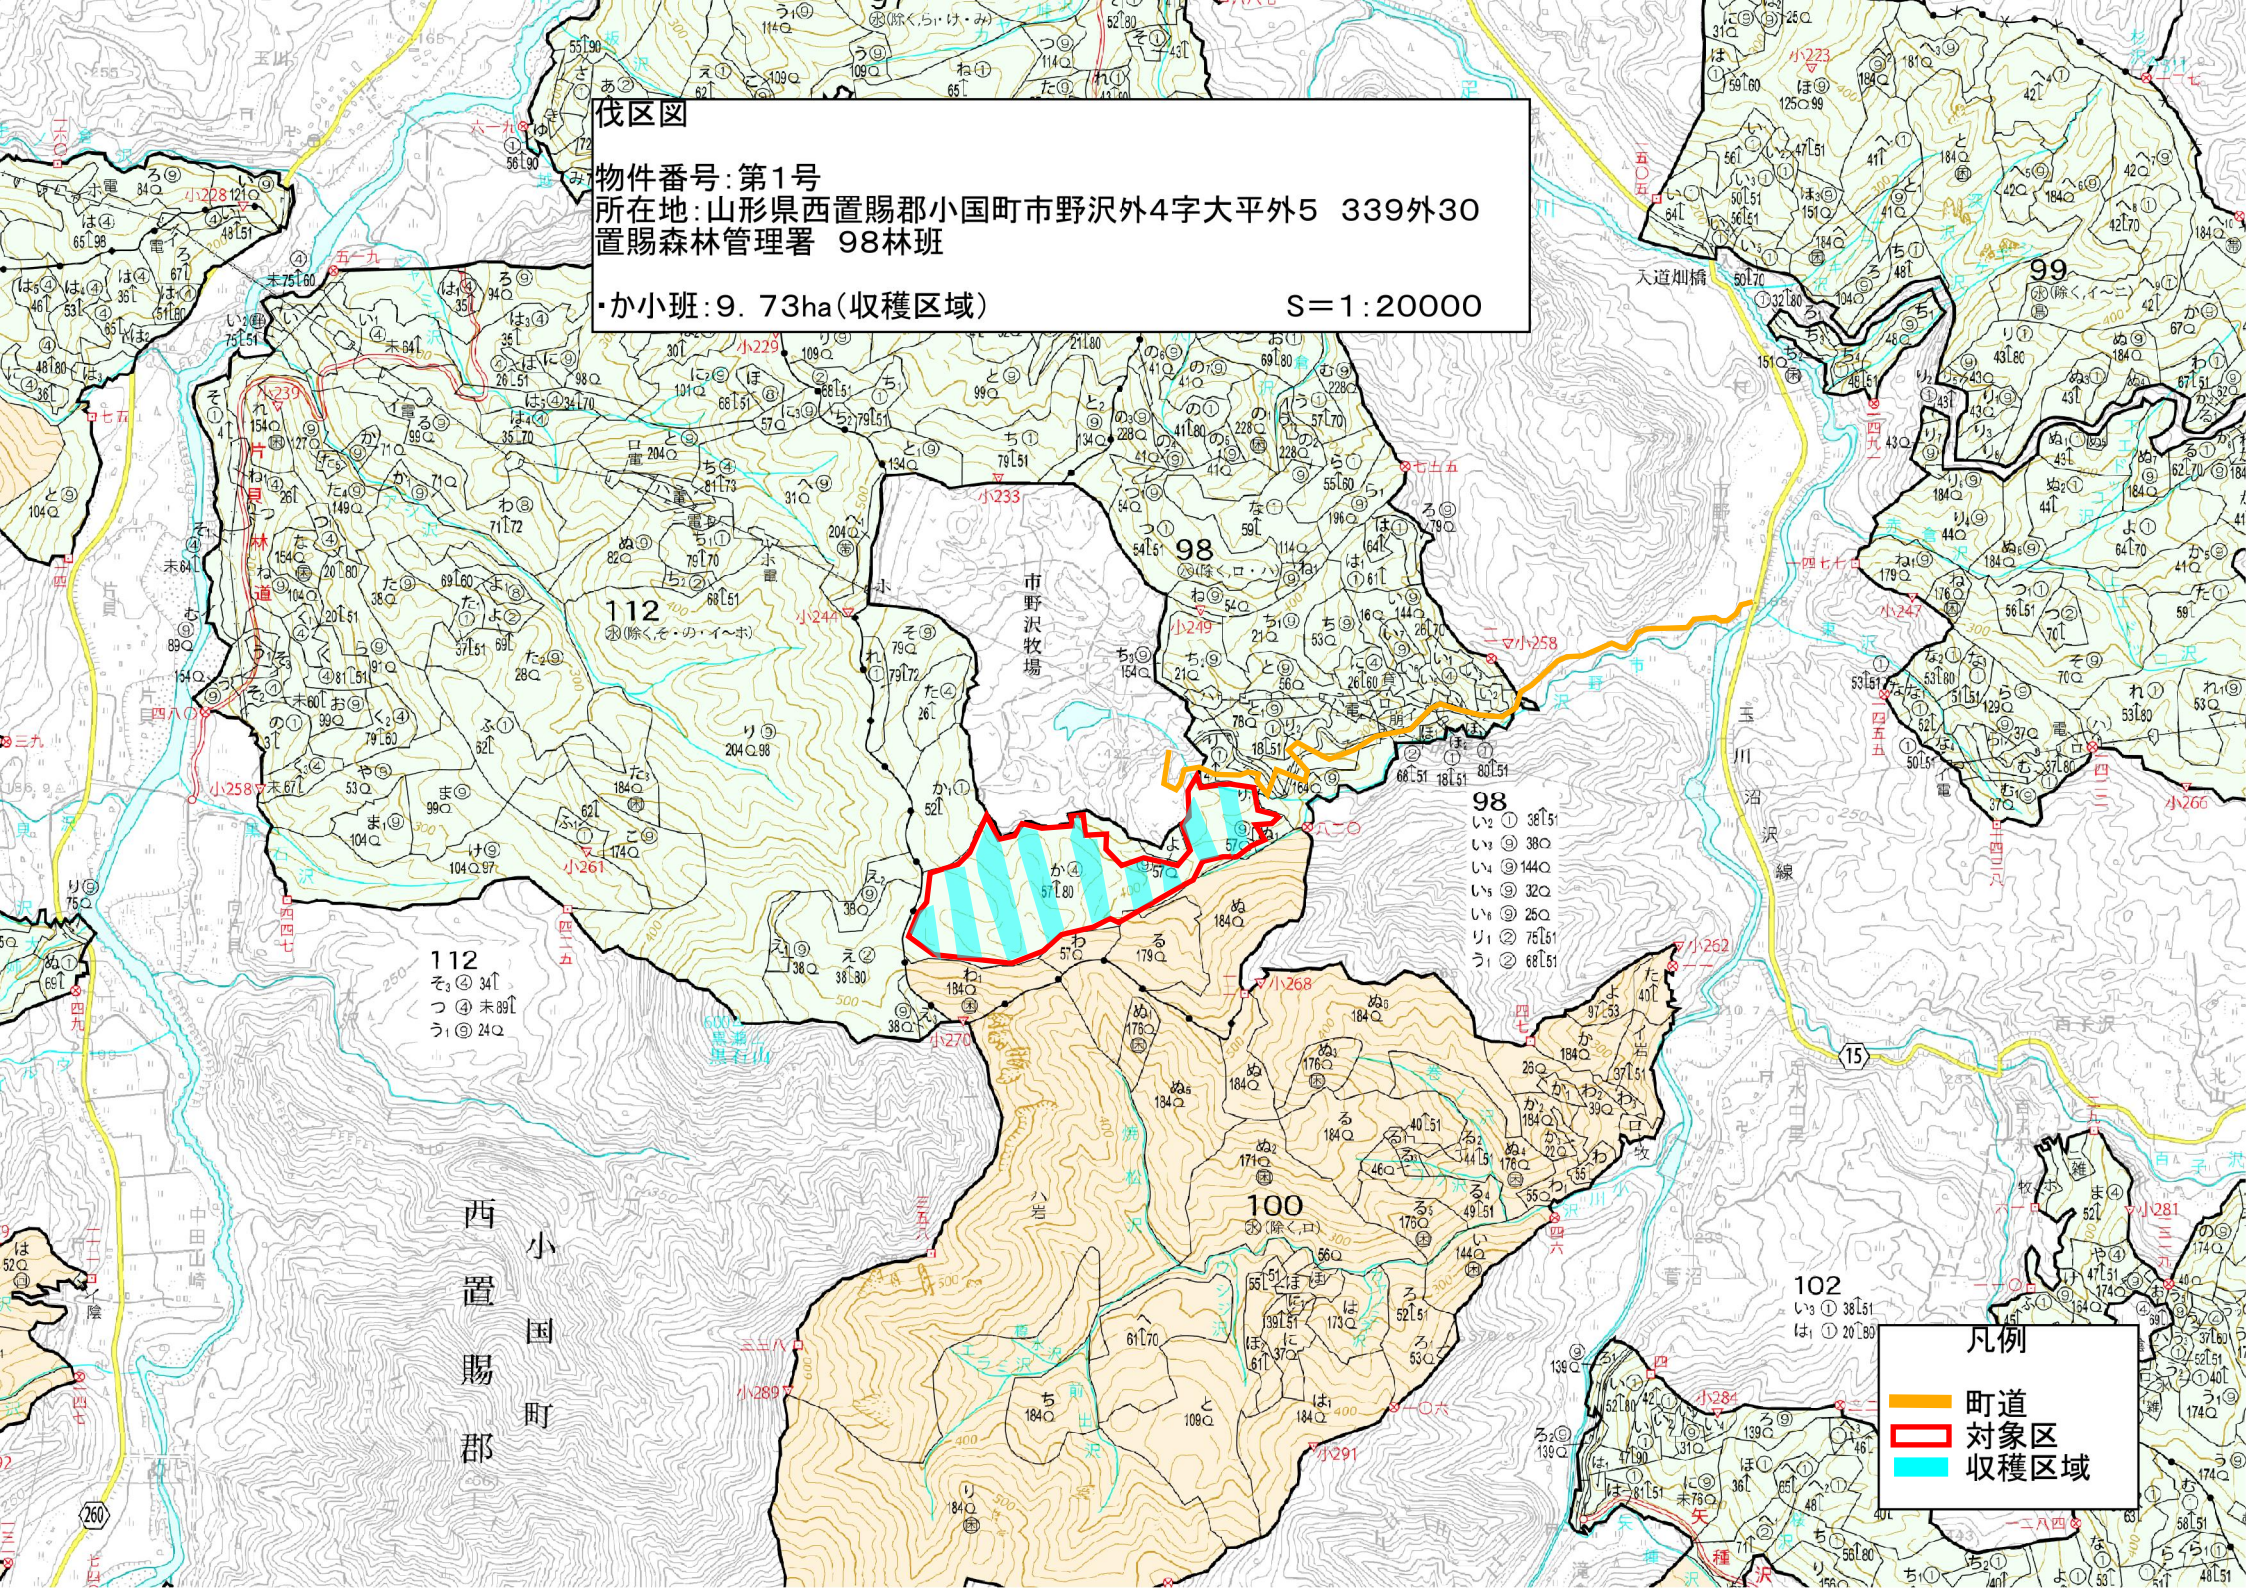

伐区図

物件番号: 第1号

所在地: 山形県西置賜郡小国町市野沢外4大平外5 339外30

置賜森林管理署 98林班

・か小班: 9. 73ha(収穫区域)

S=1:5000

凡例

- 町道
- 対象区
- 収穫区域

C14-5-1  
0786

伐区図

物件番号: 第1号  
所在地: 山形県西置賜郡小国町市野沢外4字大平外5 339外30  
置賜森林管理署 98林班

・か小班: 9.73ha(収穫区域) S=1:20000

凡例

- 町道 (Yellow line)
- 対象区 (Red line)
- 収穫区域 (Blue area)