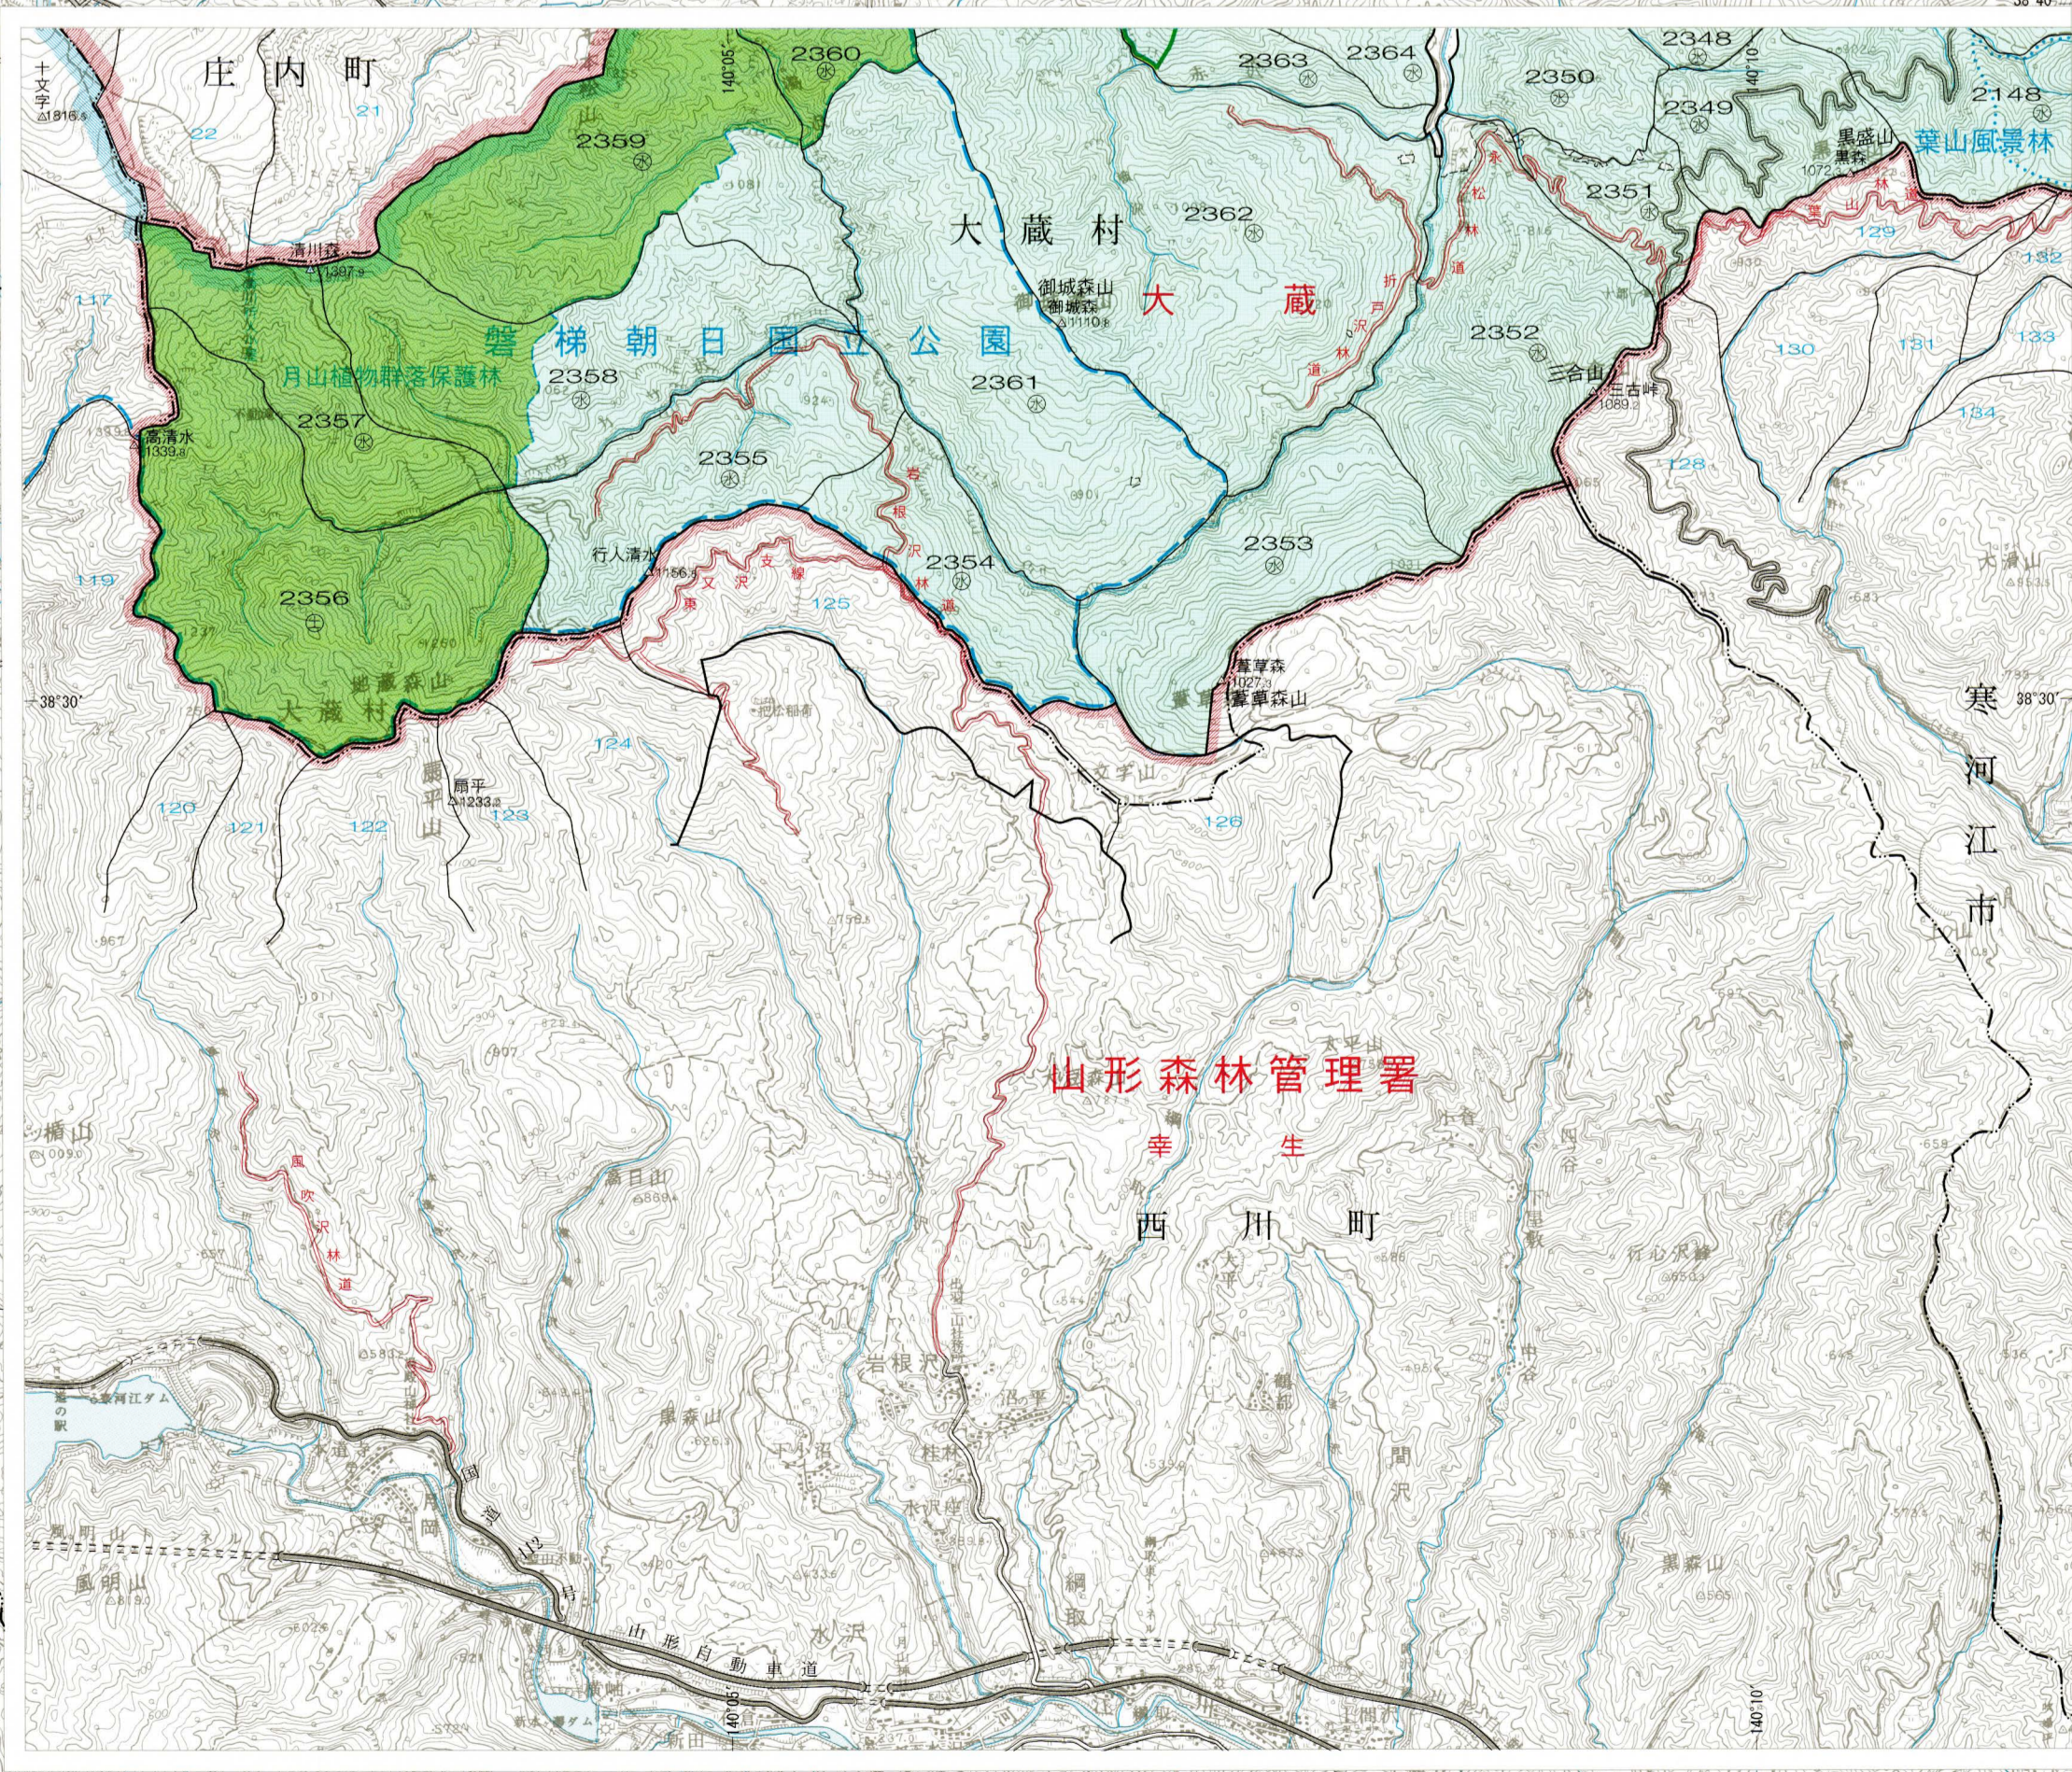

赤枠は林道災害箇所、青枠は林地崩壊箇所

東北森林管理局  
最上村山森林計画区  
山形森林管理署最上支署  
森林位置図兼管内図  
2片の内第1片

Legend table with symbols for roads, rivers, and forest types.

Legend table with symbols for administrative boundaries, roads, and forest types.

1:50,000