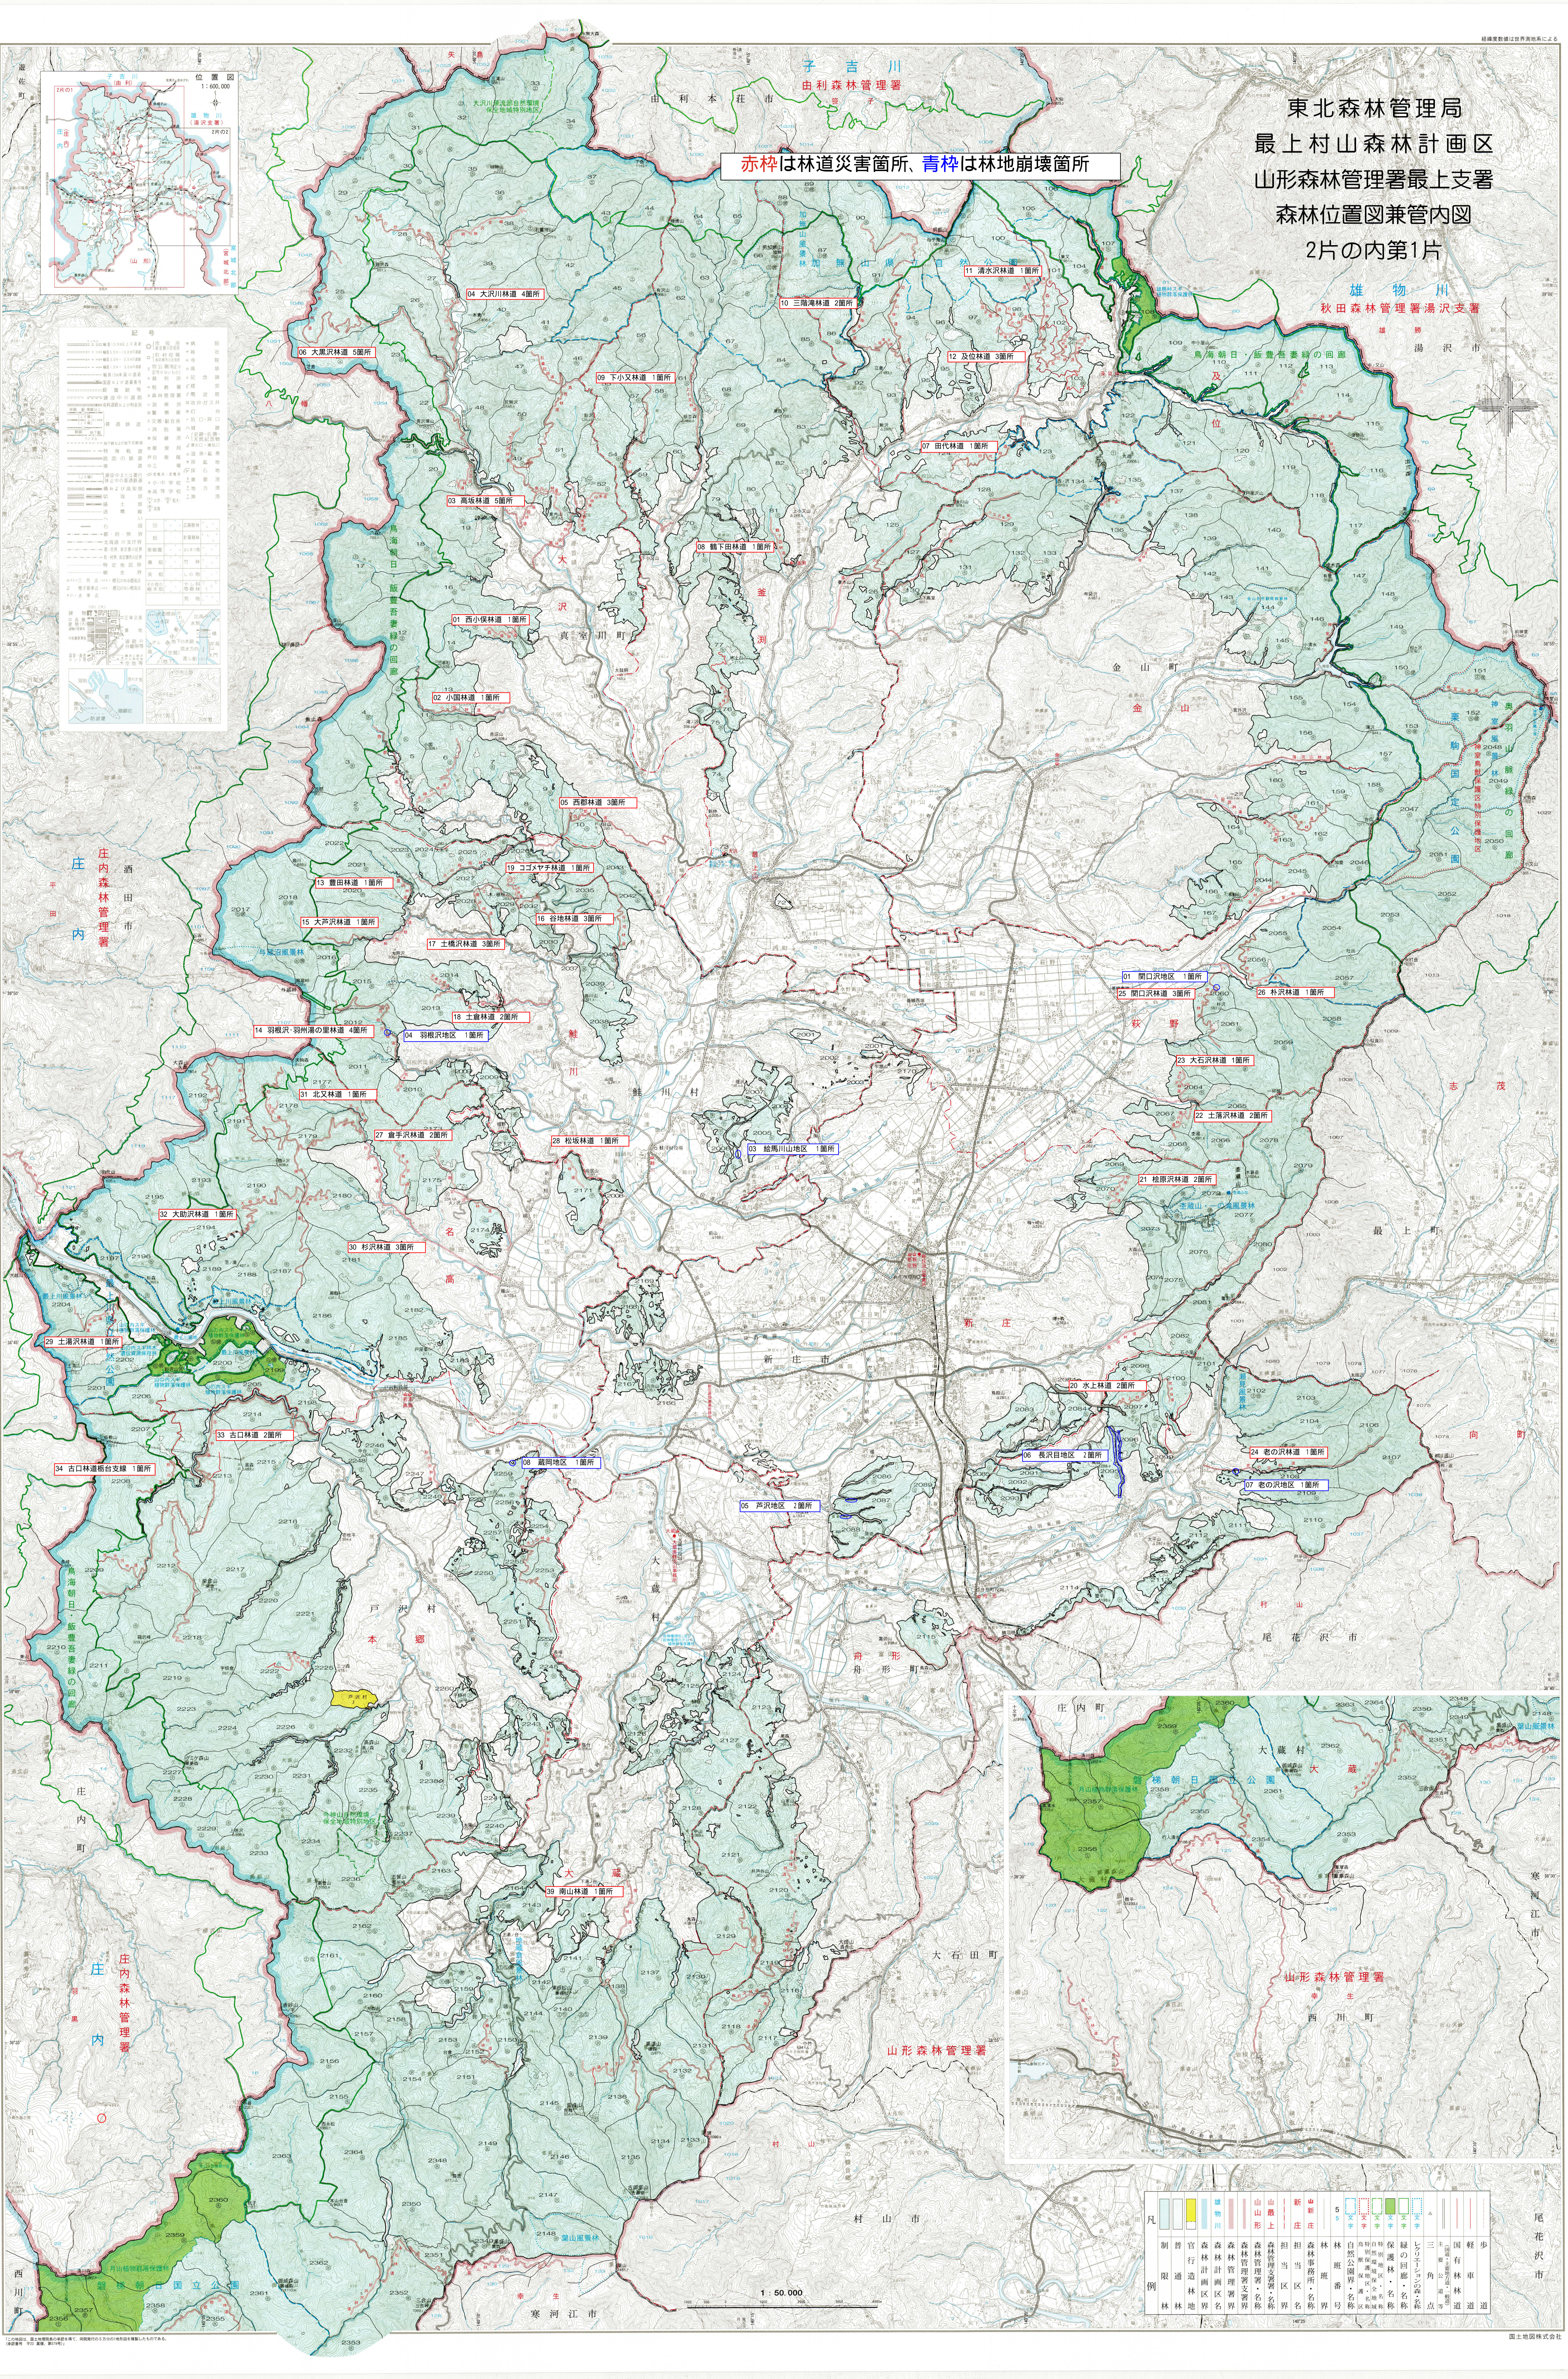

赤枠は林道災害箇所、青枠は林地崩壊箇所

東北森林管理局  
最上村山森林計画区  
山形森林管理署最上支署  
森林位置図兼管内図  
2片の内第1片

Legend table with symbols for roads, rivers, and forest types.

Legend table with symbols for administrative boundaries, roads, and forest types.

1:50,000