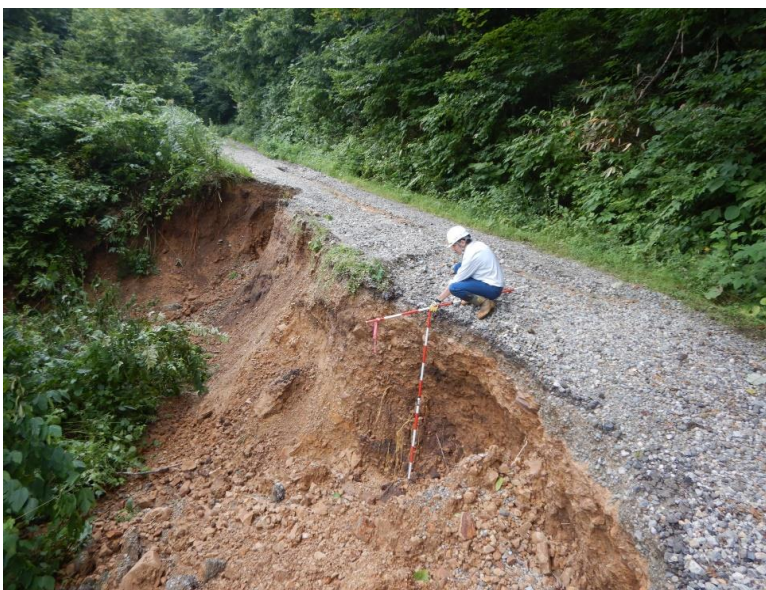

No. 1

西小俣林道

0.0km地点

L=27m

終点から起点

No. 2

西小俣林道

0.0km地点

L=27m

起点から終点

No. 3

西小俣林道

0.0km地点

L=27m

崩壊箇所