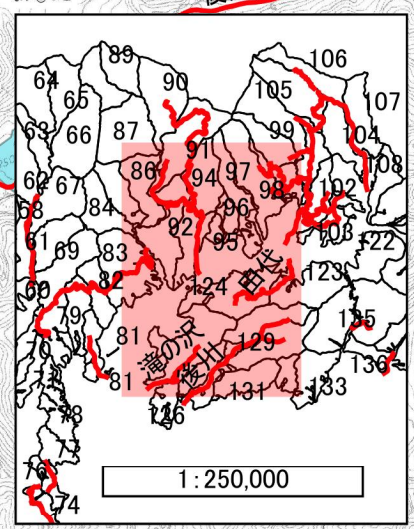

狩猟入林に関する立入禁止区域
 (令和6年10月~)
 真室川町及位 1:20,000

森林計画区
 山形県森林管理署管内
 秘田田原

山形県
 最上郡
 真室川町

凡例	
	林道
	事業区域(令和6年10月31日まで)
	事業区域(令和6年12月31日まで)
	事業区域(令和7年3月31日まで)

国
 41
 42
 43
 44
 45
 46
 47
 48
 49
 50
 51
 52

S44	90	S4
S43	91	S3

狩猟入林に関する立入禁止区域
(令和6年10月~)
真室川町及位 1:20,000

500 1,000 m

- 凡 例
- 林道
 - 事業区域(令和6年10月31日まで)
 - 事業区域(令和6年12月31日まで)
 - 事業区域(令和7年3月31日まで)

狩猟入林に関する立入禁止区域
(令和6年10月~)
真室川町及位 1:20,000

- 凡 例
- 林道
 - 事業区域(令和6年10月31日まで)
 - 事業区域(令和7年3月31日まで)

狩猟入林に関する立入禁止区域
(令和6年10月~)
真室川町及位 1:20,000

- 凡 例
- 林道
 - 事業区域(令和6年10月31日まで)
 - 事業区域(令和7年3月31日まで)