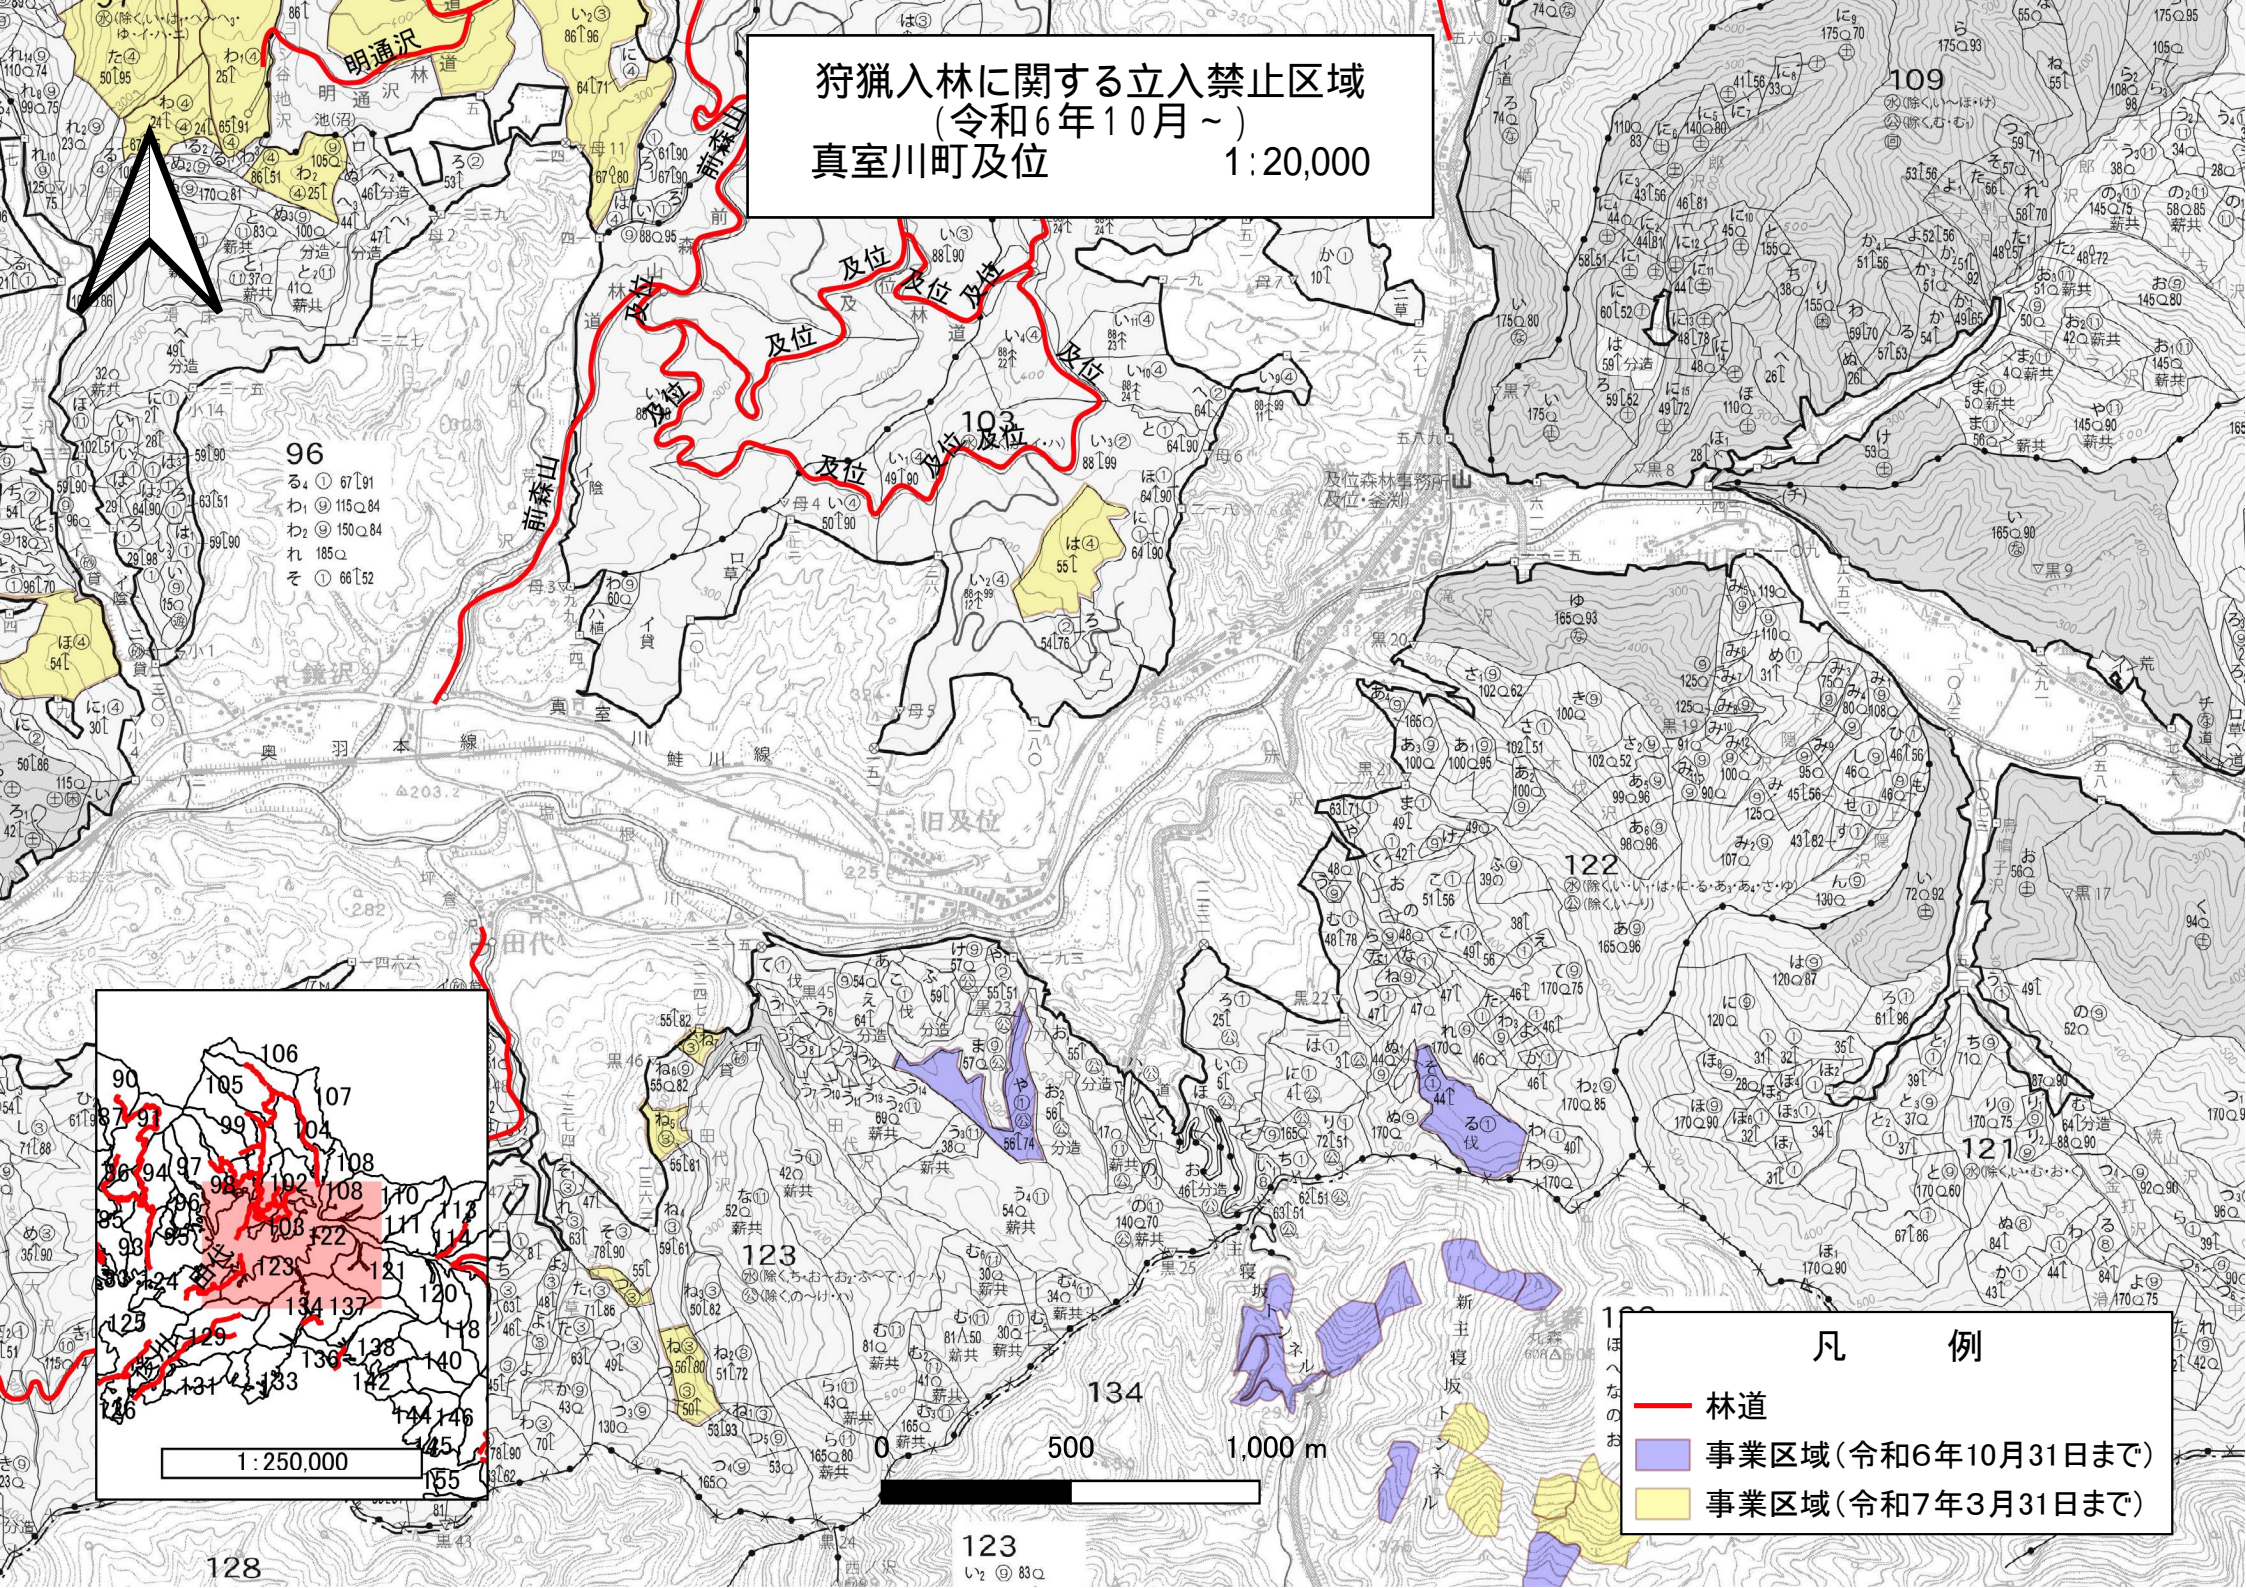

狩猟入林に関する立入禁止区域
 (令和6年10月~)
 真室川町及位 1:20,000

森林計画区
 山形県森林管理署管内
 秘田田原

山形県
 最上郡
 真室川町

凡例	
	林道
	事業区域(令和6年10月31日まで)
	事業区域(令和6年12月31日まで)
	事業区域(令和7年3月31日まで)

国
 41
 42
 43
 44
 45
 46
 47
 48
 49
 50
 51
 52

S44	90	S4
S43	91	S3

狩猟入林に関する立入禁止区域
(令和6年10月~)
真室川町及位 1:20,000

500 1,000 m

- 凡 例
- 林道
 - 事業区域(令和6年10月31日まで)
 - 事業区域(令和6年12月31日まで)
 - 事業区域(令和7年3月31日まで)

狩猟入林に関する立入禁止区域
(令和6年10月~)
真室川町及位 1:20,000

- 凡 例
- 林道
 - 事業区域(令和6年10月31日まで)
 - 事業区域(令和7年3月31日まで)

狩猟入林に関する立入禁止区域
(令和6年10月~)
真室川町及位 1:20,000

- 凡 例
- 林道
 - 事業区域(令和6年10月31日まで)
 - 事業区域(令和7年3月31日まで)