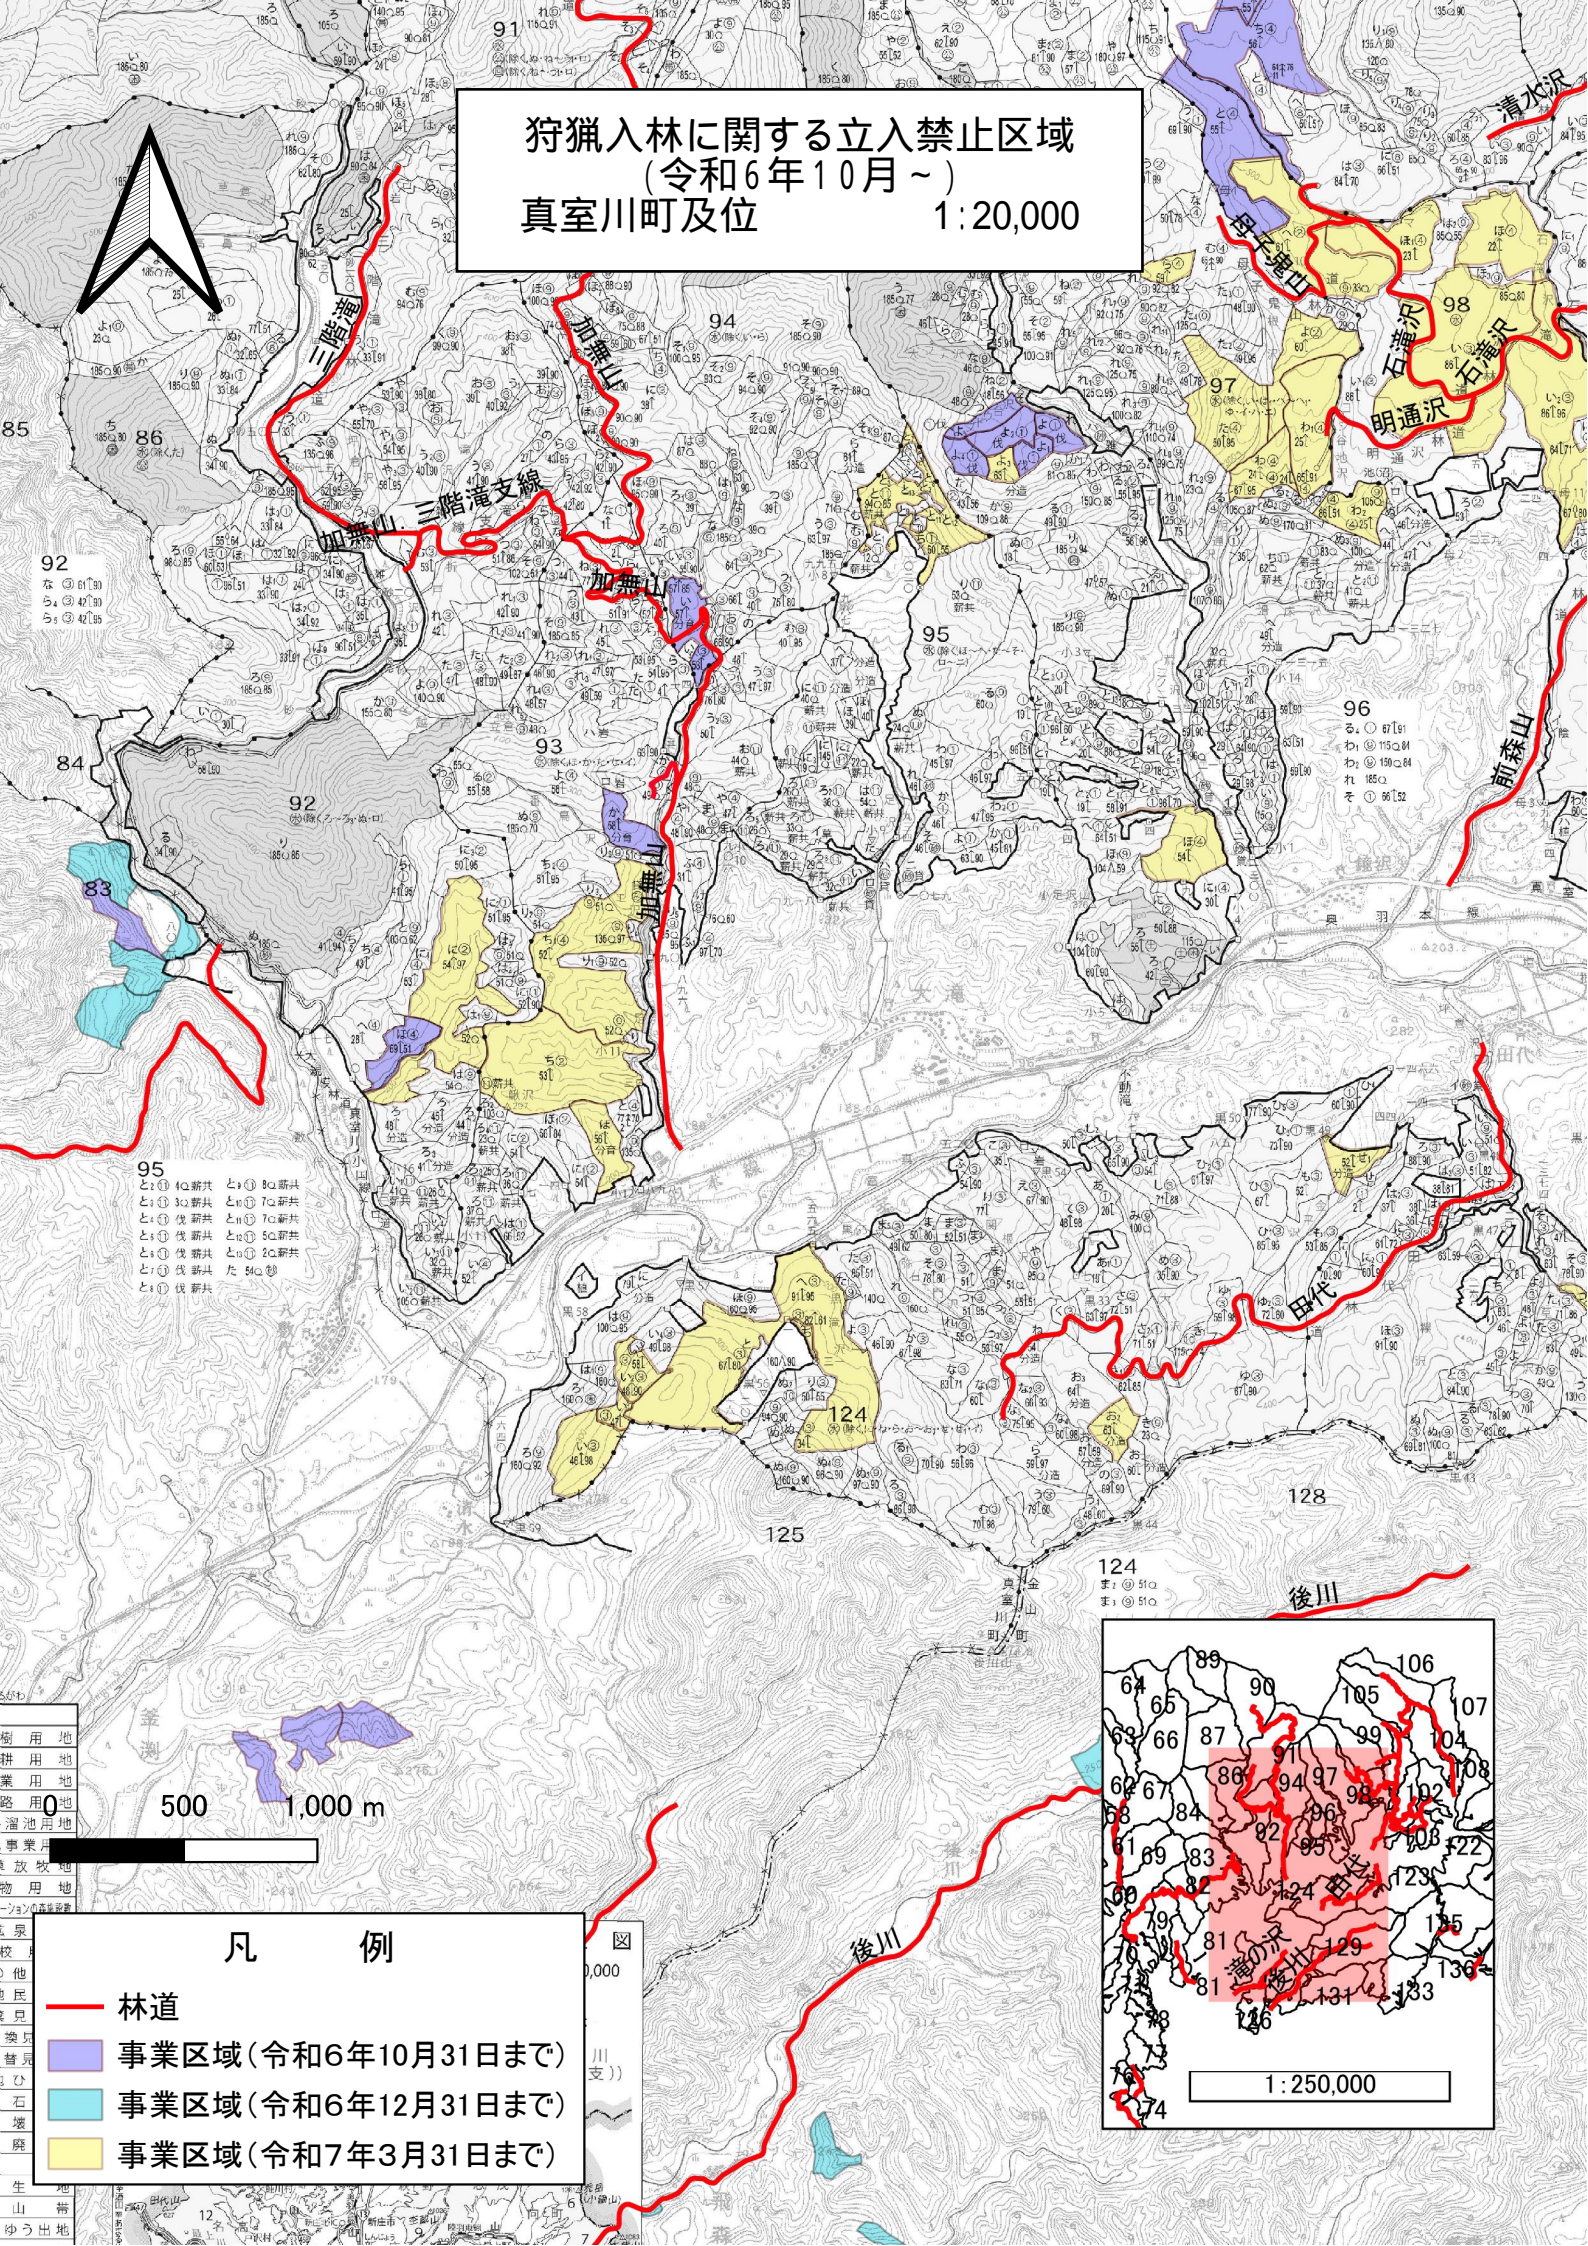

狩猟入林に関する立入禁止区域
 (令和6年10月~)
 真室川町及位 1:20,000

森林計画区
 山形県森林管理署管内
 秘田田原

山形県
 最上郡
 真室川町

凡例	
	林道
	事業区域(令和6年10月31日まで)
	事業区域(令和6年12月31日まで)
	事業区域(令和7年3月31日まで)

国
 41
 42
 43
 44
 45
 46
 47
 48
 49
 50
 51
 52

S44	90	S4
S43	91	S3

狩猟入林に関する立入禁止区域
(令和6年10月~)
真室川町及位 1:20,000

500 1,000 m

- 凡 例
- 林道
 - 事業区域(令和6年10月31日まで)
 - 事業区域(令和6年12月31日まで)
 - 事業区域(令和7年3月31日まで)

狩猟入林に関する立入禁止区域
(令和6年10月~)
真室川町及位 1:20,000

- 凡 例
- 林道
 - 事業区域(令和6年10月31日まで)
 - 事業区域(令和7年3月31日まで)

狩猟入林に関する立入禁止区域
(令和6年10月~)
真室川町及位 1:20,000

- 凡 例
- 林道
 - 事業区域(令和6年10月31日まで)
 - 事業区域(令和7年3月31日まで)