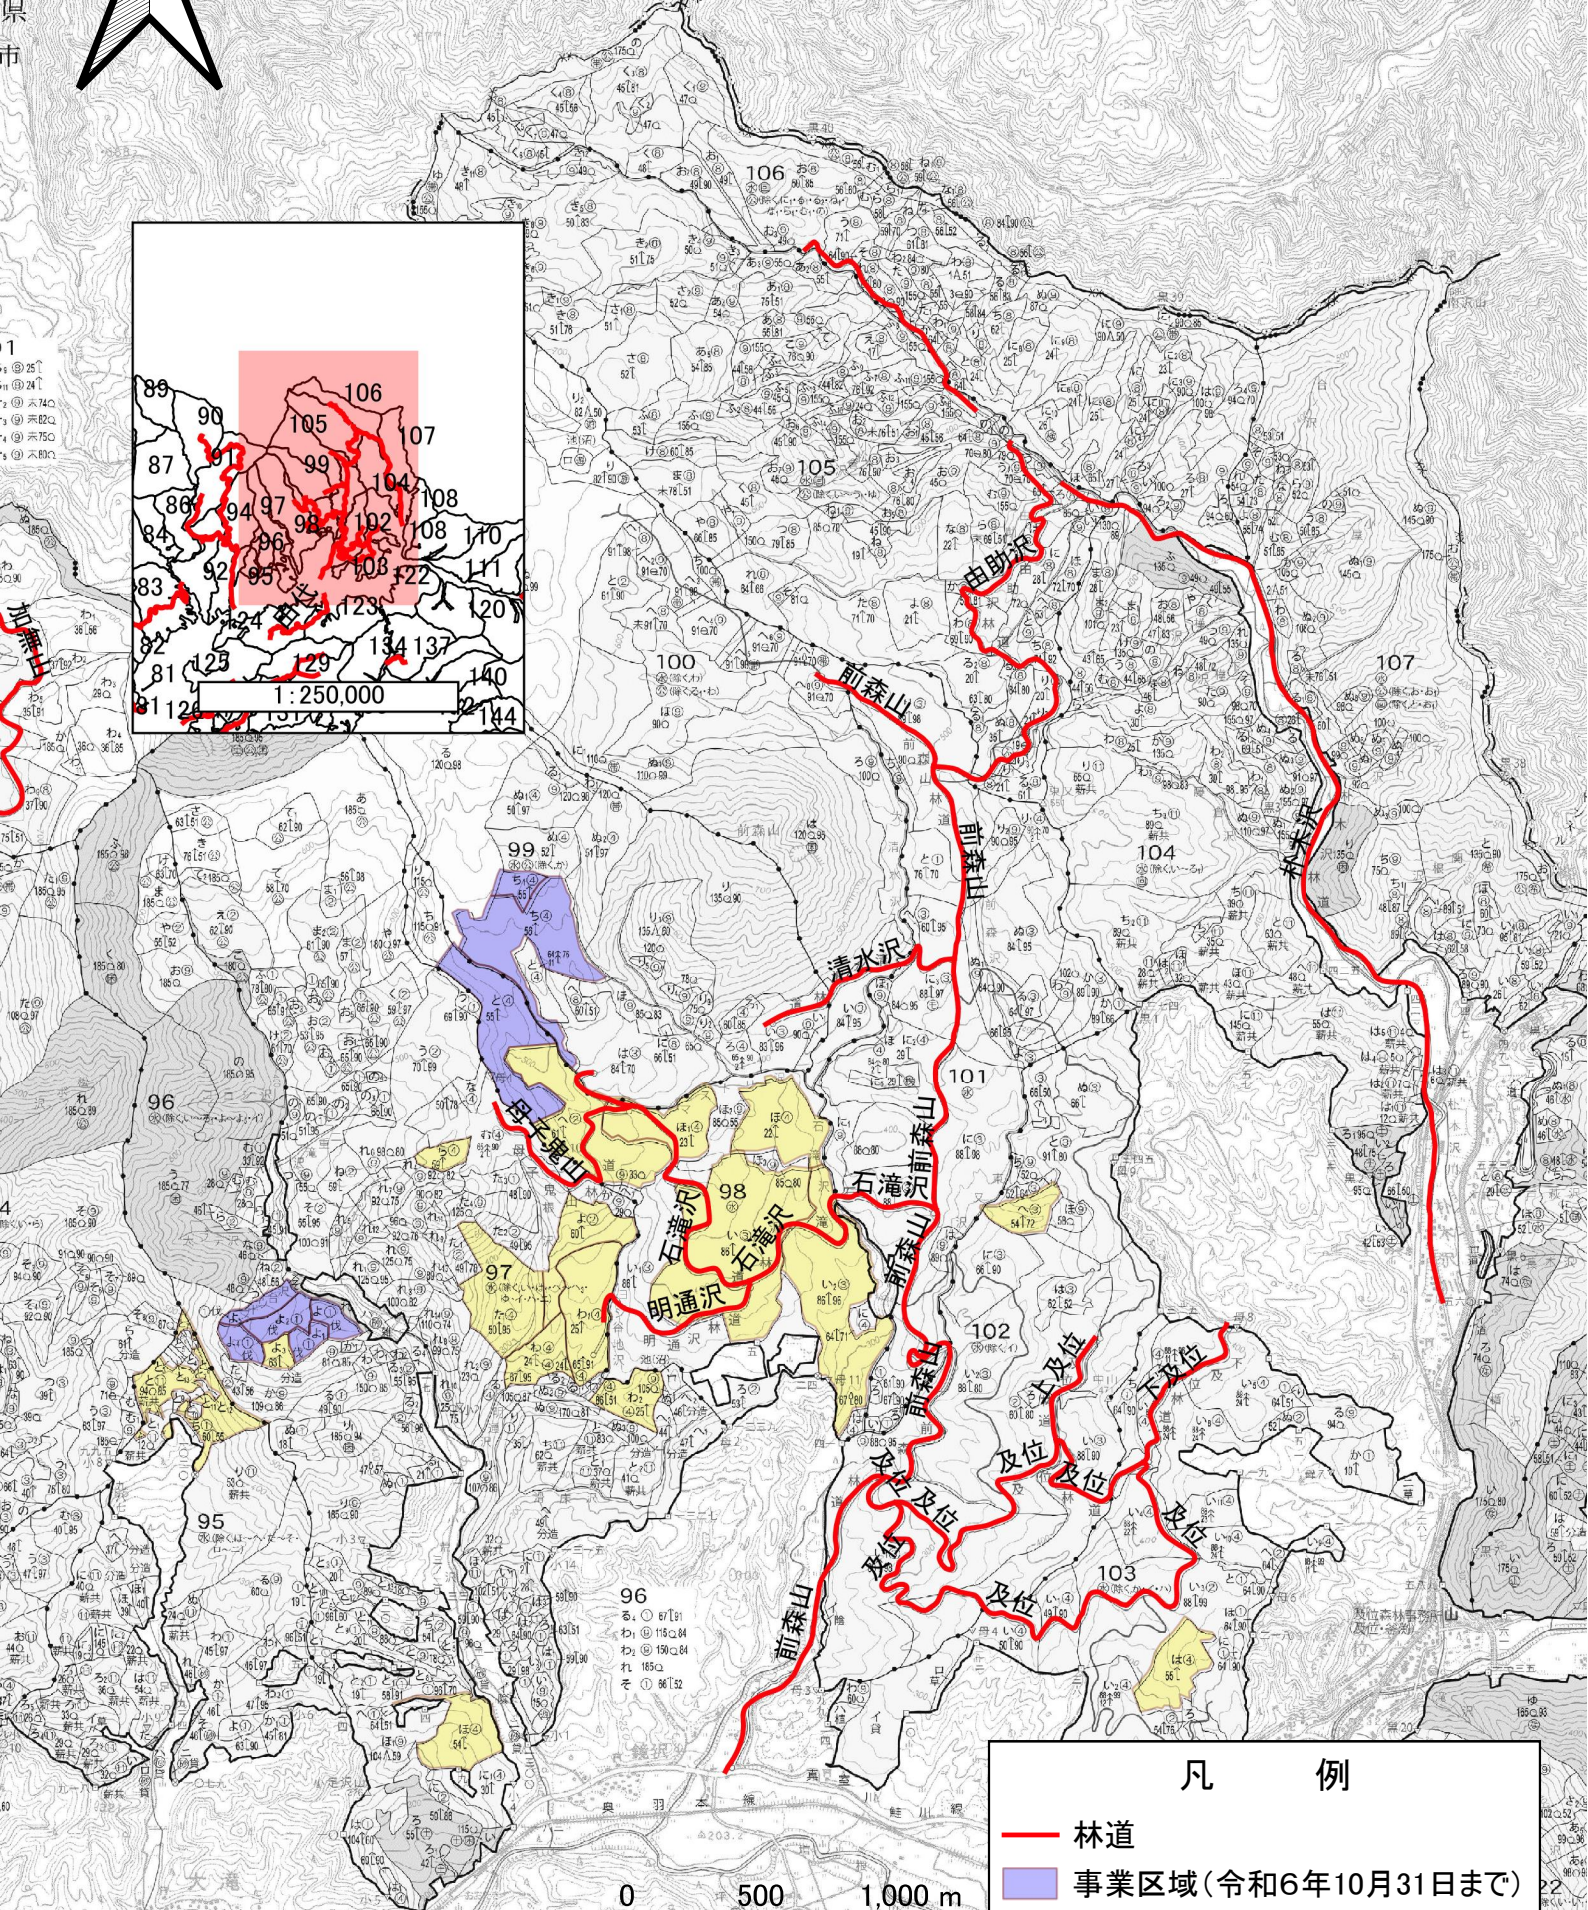

狩猟入林に関する立入禁止区域
 (令和6年10月~)
 真室川町及位 1:20,000

森林計画区
 山形県森林管理署管内
 秘田田原

山形県
 最上郡
 真室川町

凡例	
	林道
	事業区域(令和6年10月31日まで)
	事業区域(令和6年12月31日まで)
	事業区域(令和7年3月31日まで)

国
 41
 42
 43
 44
 45
 46
 47
 48
 49
 50
 51
 52

S44	90	S4
S43	91	S3

狩猟入林に関する立入禁止区域
(令和6年10月~)
真室川町及位 1:20,000

500 1,000 m

- 凡 例
- 林道
 - 事業区域(令和6年10月31日まで)
 - 事業区域(令和6年12月31日まで)
 - 事業区域(令和7年3月31日まで)

狩猟入林に関する立入禁止区域
(令和6年10月~)
真室川町及位 1:20,000

- 凡 例
- 林道
 - 事業区域(令和6年10月31日まで)
 - 事業区域(令和7年3月31日まで)

狩猟入林に関する立入禁止区域
(令和6年10月~)
真室川町及位 1:20,000

- 凡 例
- 林道
 - 事業区域(令和6年10月31日まで)
 - 事業区域(令和7年3月31日まで)