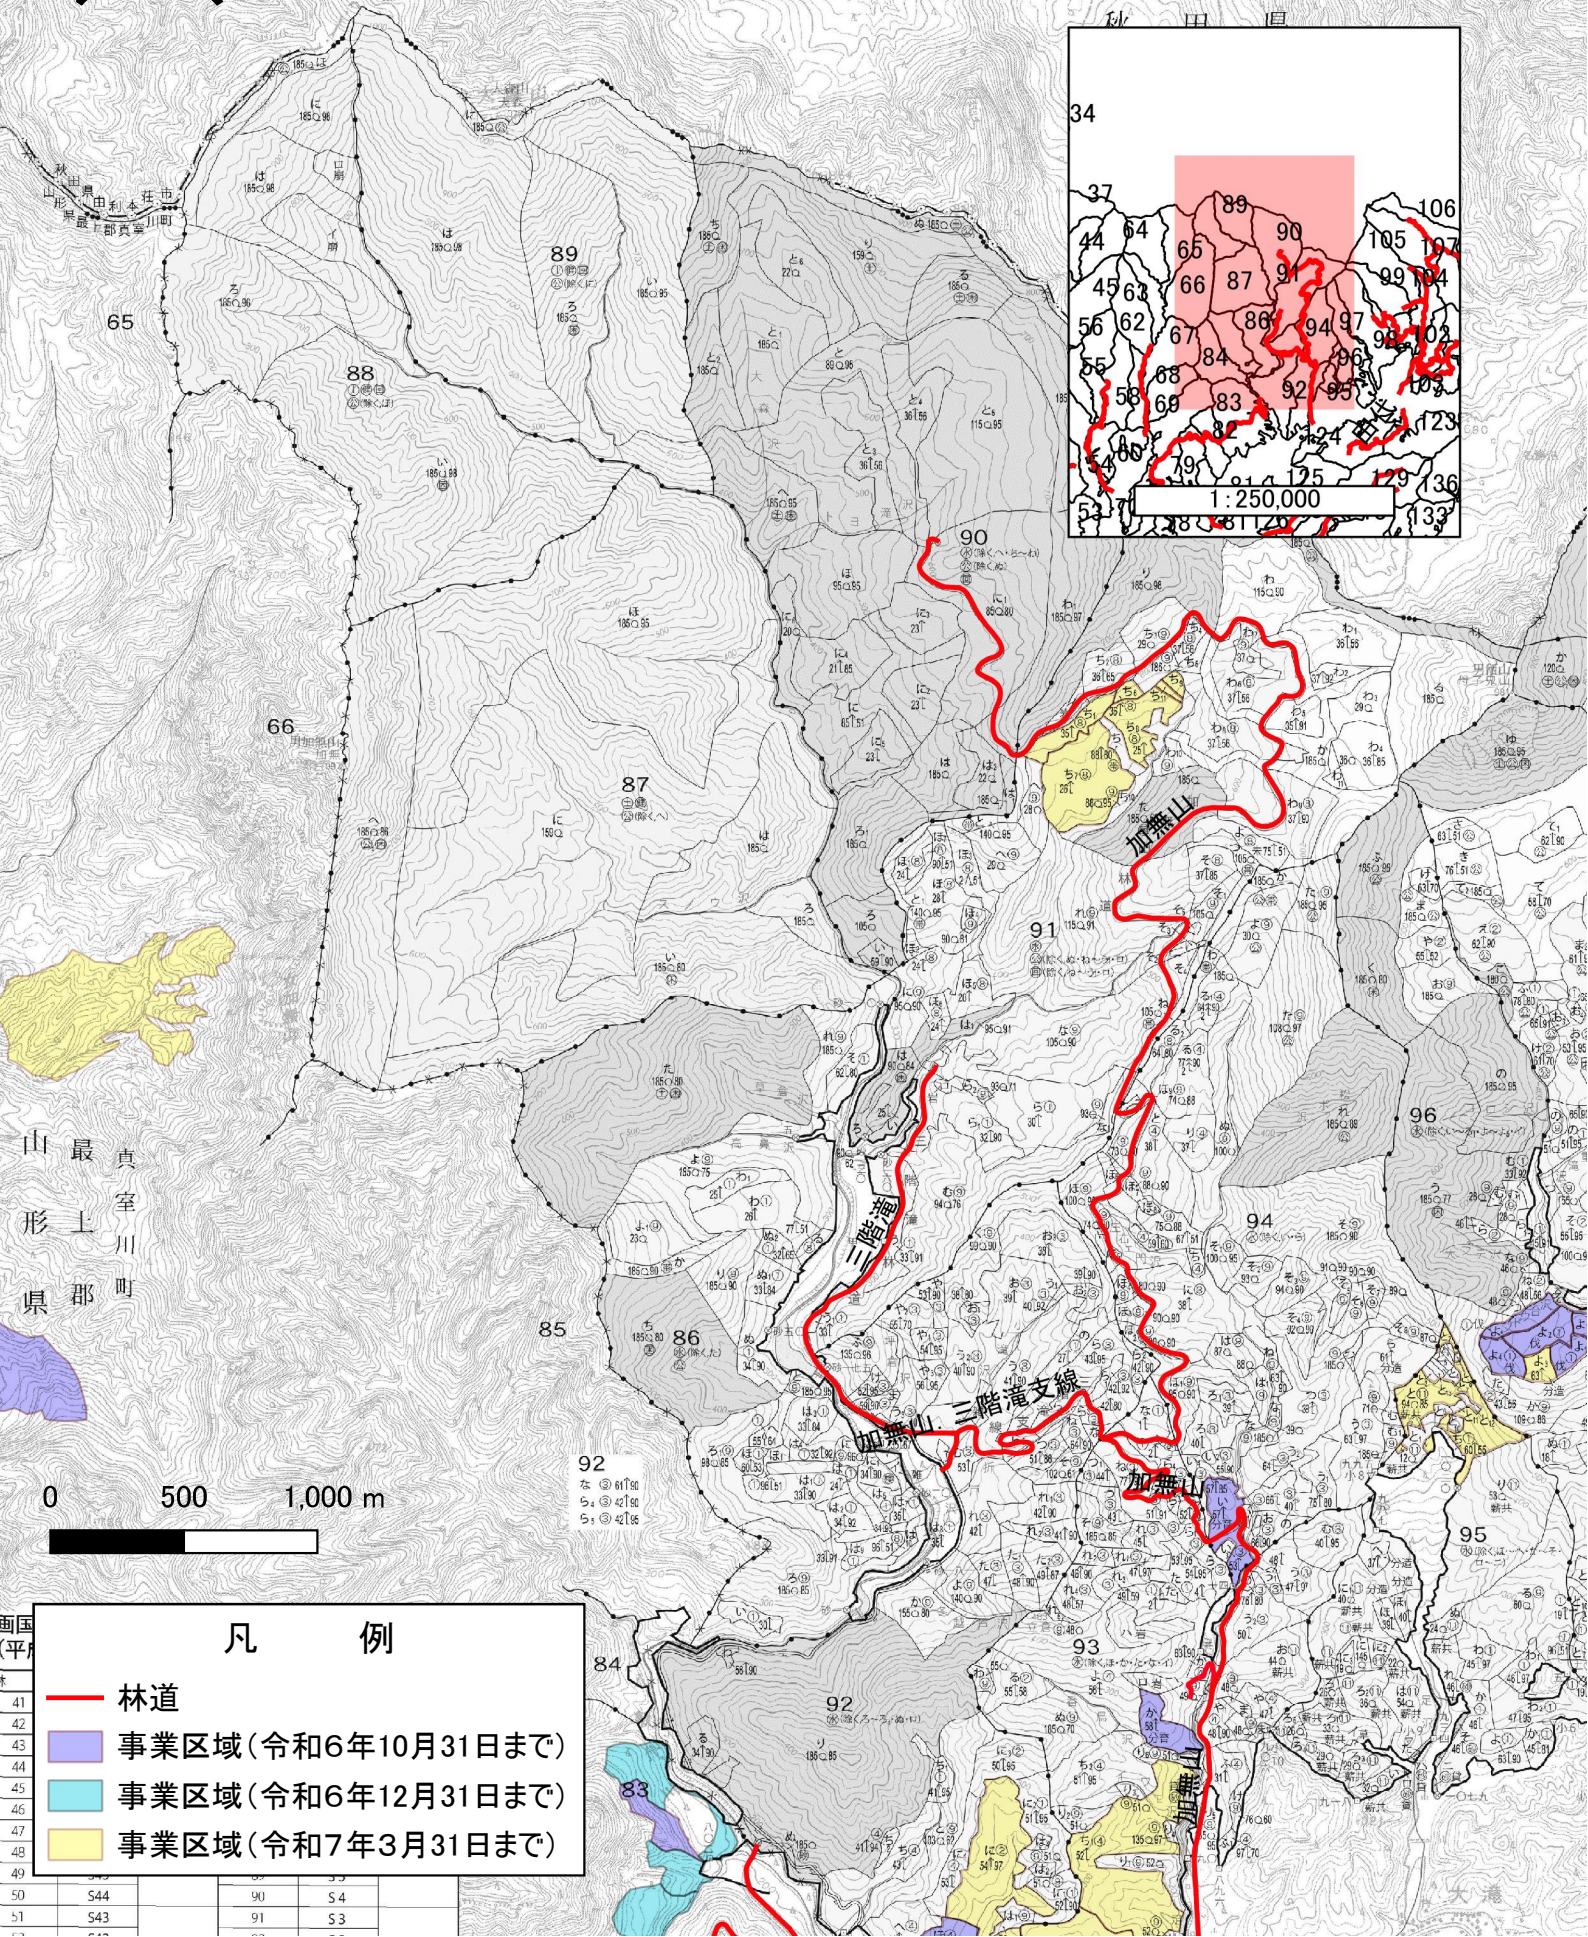

狩猟入林に関する立入禁止区域
 (令和6年10月~)
 真室川町及位 1:20,000

森林計画区
 山形県森林管理署管内
 秘田田原

山形県
 最上郡
 真室川町

凡例	
	林道
	事業区域(令和6年10月31日まで)
	事業区域(令和6年12月31日まで)
	事業区域(令和7年3月31日まで)

国
 41
 42
 43
 44
 45
 46
 47
 48
 49
 50
 51
 52

S44	90	S4
S43	91	S3

狩猟入林に関する立入禁止区域
(令和6年10月~)
真室川町及位 1:20,000

500 1,000 m

- 凡 例
- 林道
 - 事業区域(令和6年10月31日まで)
 - 事業区域(令和6年12月31日まで)
 - 事業区域(令和7年3月31日まで)

狩猟入林に関する立入禁止区域
(令和6年10月~)
真室川町及位 1:20,000

- 凡 例
- 林道
 - 事業区域(令和6年10月31日まで)
 - 事業区域(令和7年3月31日まで)

狩猟入林に関する立入禁止区域
(令和6年10月~)
真室川町及位 1:20,000

- 凡 例
- 林道
 - 事業区域(令和6年10月31日まで)
 - 事業区域(令和7年3月31日まで)