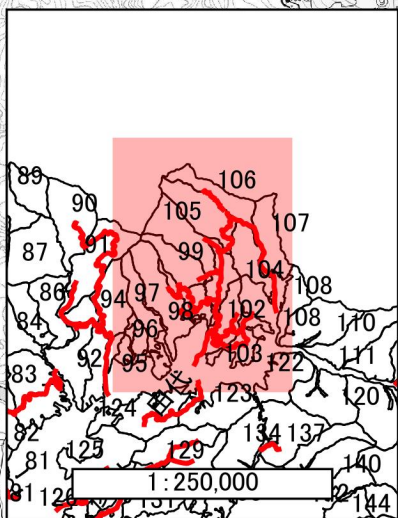

狩猟入林に関する立入禁止区域
(令和6年10月~)
真室川町及位 1:20,000

500 1,000 m

- 凡 例
- 林道
 - 事業区域(令和6年10月31日まで)
 - 事業区域(令和6年12月31日まで)
 - 事業区域(令和7年3月31日まで)

狩猟入林に関する立入禁止区域
(令和6年10月~)
真室川町及位 1:20,000

- 凡 例
- 林道
 - 事業区域(令和6年10月31日まで)
 - 事業区域(令和7年3月31日まで)

狩猟入林に関する立入禁止区域
(令和6年10月~)
真室川町及位 1:20,000

- 凡 例
- 林道
 - 事業区域(令和6年10月31日まで)
 - 事業区域(令和7年3月31日まで)