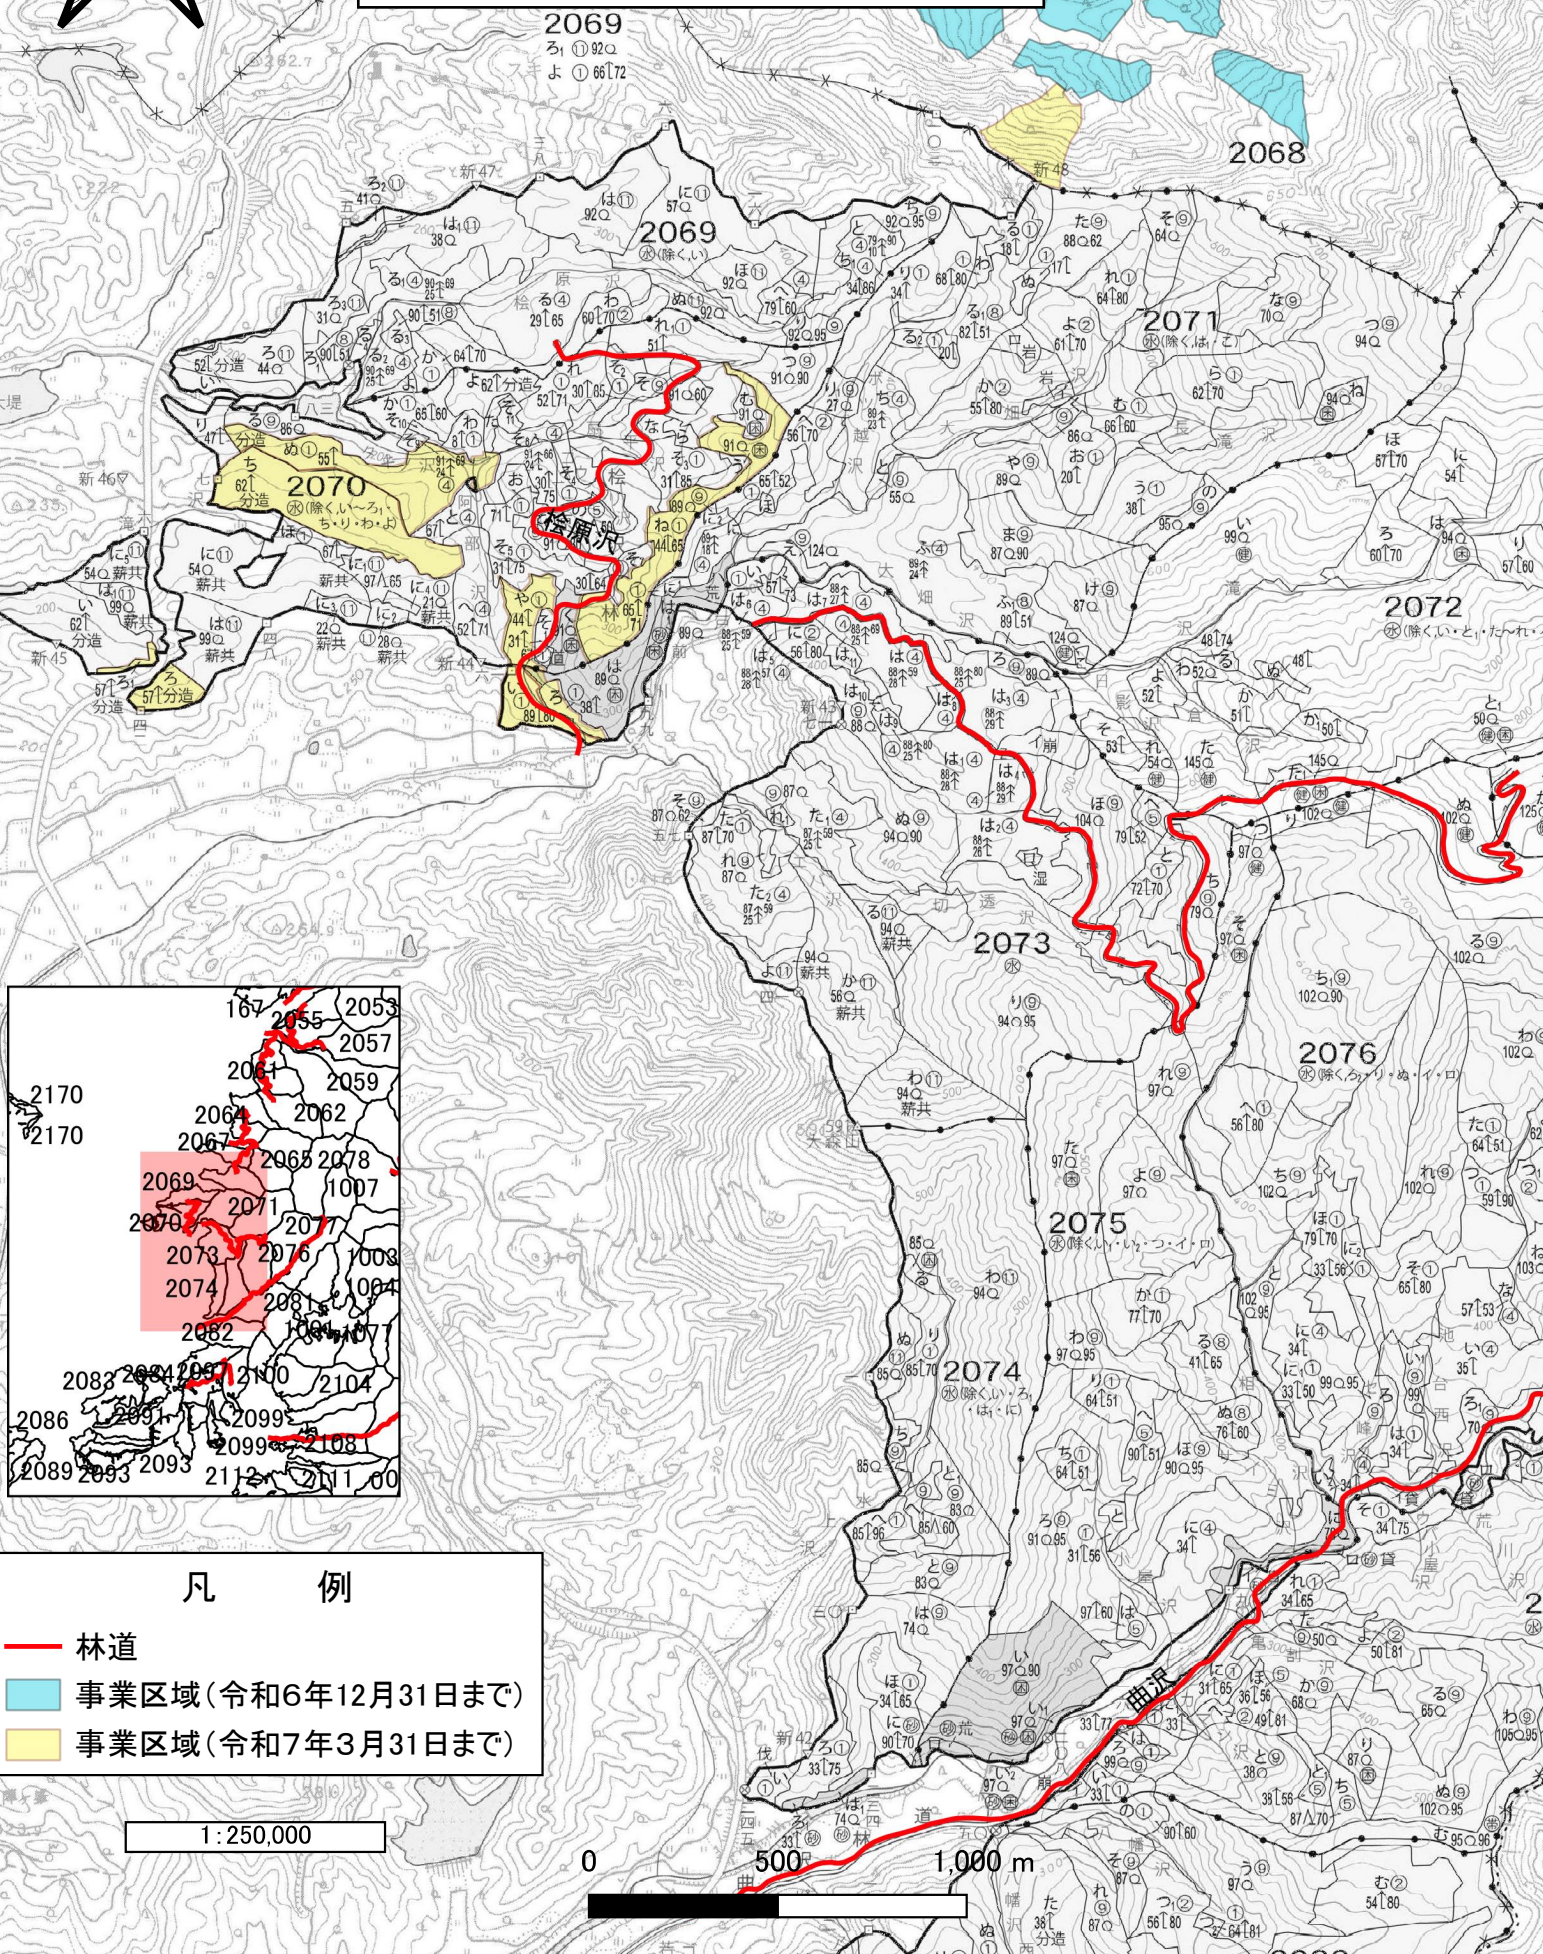

# 狩猟入林に関する立入禁止区域 (令和6年10月~) 新庄市 1:20,000

- 凡 例
- 林道
  - 事業区域(令和6年10月31日まで)
  - 事業区域(令和6年12月31日まで)
  - 事業区域(令和7年3月31日まで)

1:250,000

郡

狩猟入林に関する立入禁止区域  
(令和6年10月~)  
新庄市 1:20,000

凡 例  
— 林道

1:250,000

0 500 1,000 m

最上町郡

瀬見温泉

1080

狩猟入林に関する立入禁止区域  
(令和6年10月~)  
新庄市 1:20,000

新庄市

凡例

— 林道

0 500 1,000 m

1:250,000

狩猟入林に関する立入禁止区域  
(令和6年10月~)  
新庄市 1:20,000

- 凡 例
- 林道
  - 事業区域(令和6年12月31日まで)
  - 事業区域(令和7年3月31日まで)

1:250,000

狩猟入林に関する立入禁止区域  
(令和6年10月~)  
新庄市 1:20,000

- 凡 例
- 事業区域(令和6年10月31日まで)
  - 事業区域(令和7年3月31日まで)

狩猟入林に関する立入禁止区域  
(令和6年10月~)  
新庄市 1:20,000

1:250,000

- 凡 例
- 事業区域(令和6年10月31日まで)
  - 事業区域(令和6年12月31日まで)

狩猟入林に関する立入禁止区域  
(令和6年10月~)  
新庄市 1:20,000

- 凡 例
- 事業区域(令和6年10月31日まで)
  - 事業区域(令和7年3月31日まで)
  - 鳥獣保護区普通地域