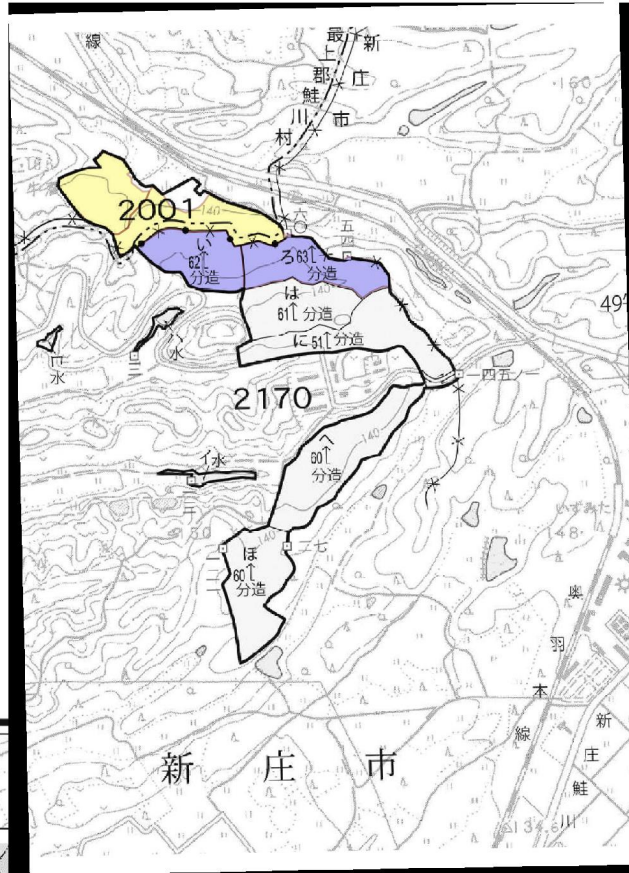

# 狩猟入林に関する立入禁止区域 (令和6年10月~) 新庄市 1:20,000

- 凡 例
- 林道
  - 事業区域(令和6年10月31日まで)
  - 事業区域(令和6年12月31日まで)
  - 事業区域(令和7年3月31日まで)

1:250,000

郡

狩猟入林に関する立入禁止区域  
(令和6年10月~)  
新庄市 1:20,000

凡 例  
— 林道

1:250,000

0 500 1,000 m

最上町郡

瀬見温泉

1080

狩猟入林に関する立入禁止区域  
(令和6年10月~)  
新庄市 1:20,000

新庄市

凡例

— 林道

0 500 1,000 m

1:250,000

狩猟入林に関する立入禁止区域  
(令和6年10月~)  
新庄市 1:20,000

- 凡 例
- 林道
  - 事業区域(令和6年12月31日まで)
  - 事業区域(令和7年3月31日まで)

1:250,000

狩猟入林に関する立入禁止区域  
(令和6年10月~)  
新庄市 1:20,000

- 凡 例
- 事業区域(令和6年10月31日まで)
  - 事業区域(令和7年3月31日まで)

狩猟入林に関する立入禁止区域  
(令和6年10月~)  
新庄市 1:20,000

1:250,000

- 凡 例
- 事業区域(令和6年10月31日まで)
  - 事業区域(令和6年12月31日まで)

狩猟入林に関する立入禁止区域  
(令和6年10月~)  
新庄市 1:20,000

- 凡 例
- 事業区域(令和6年10月31日まで)
  - 事業区域(令和7年3月31日まで)
  - 鳥獣保護区普通地域