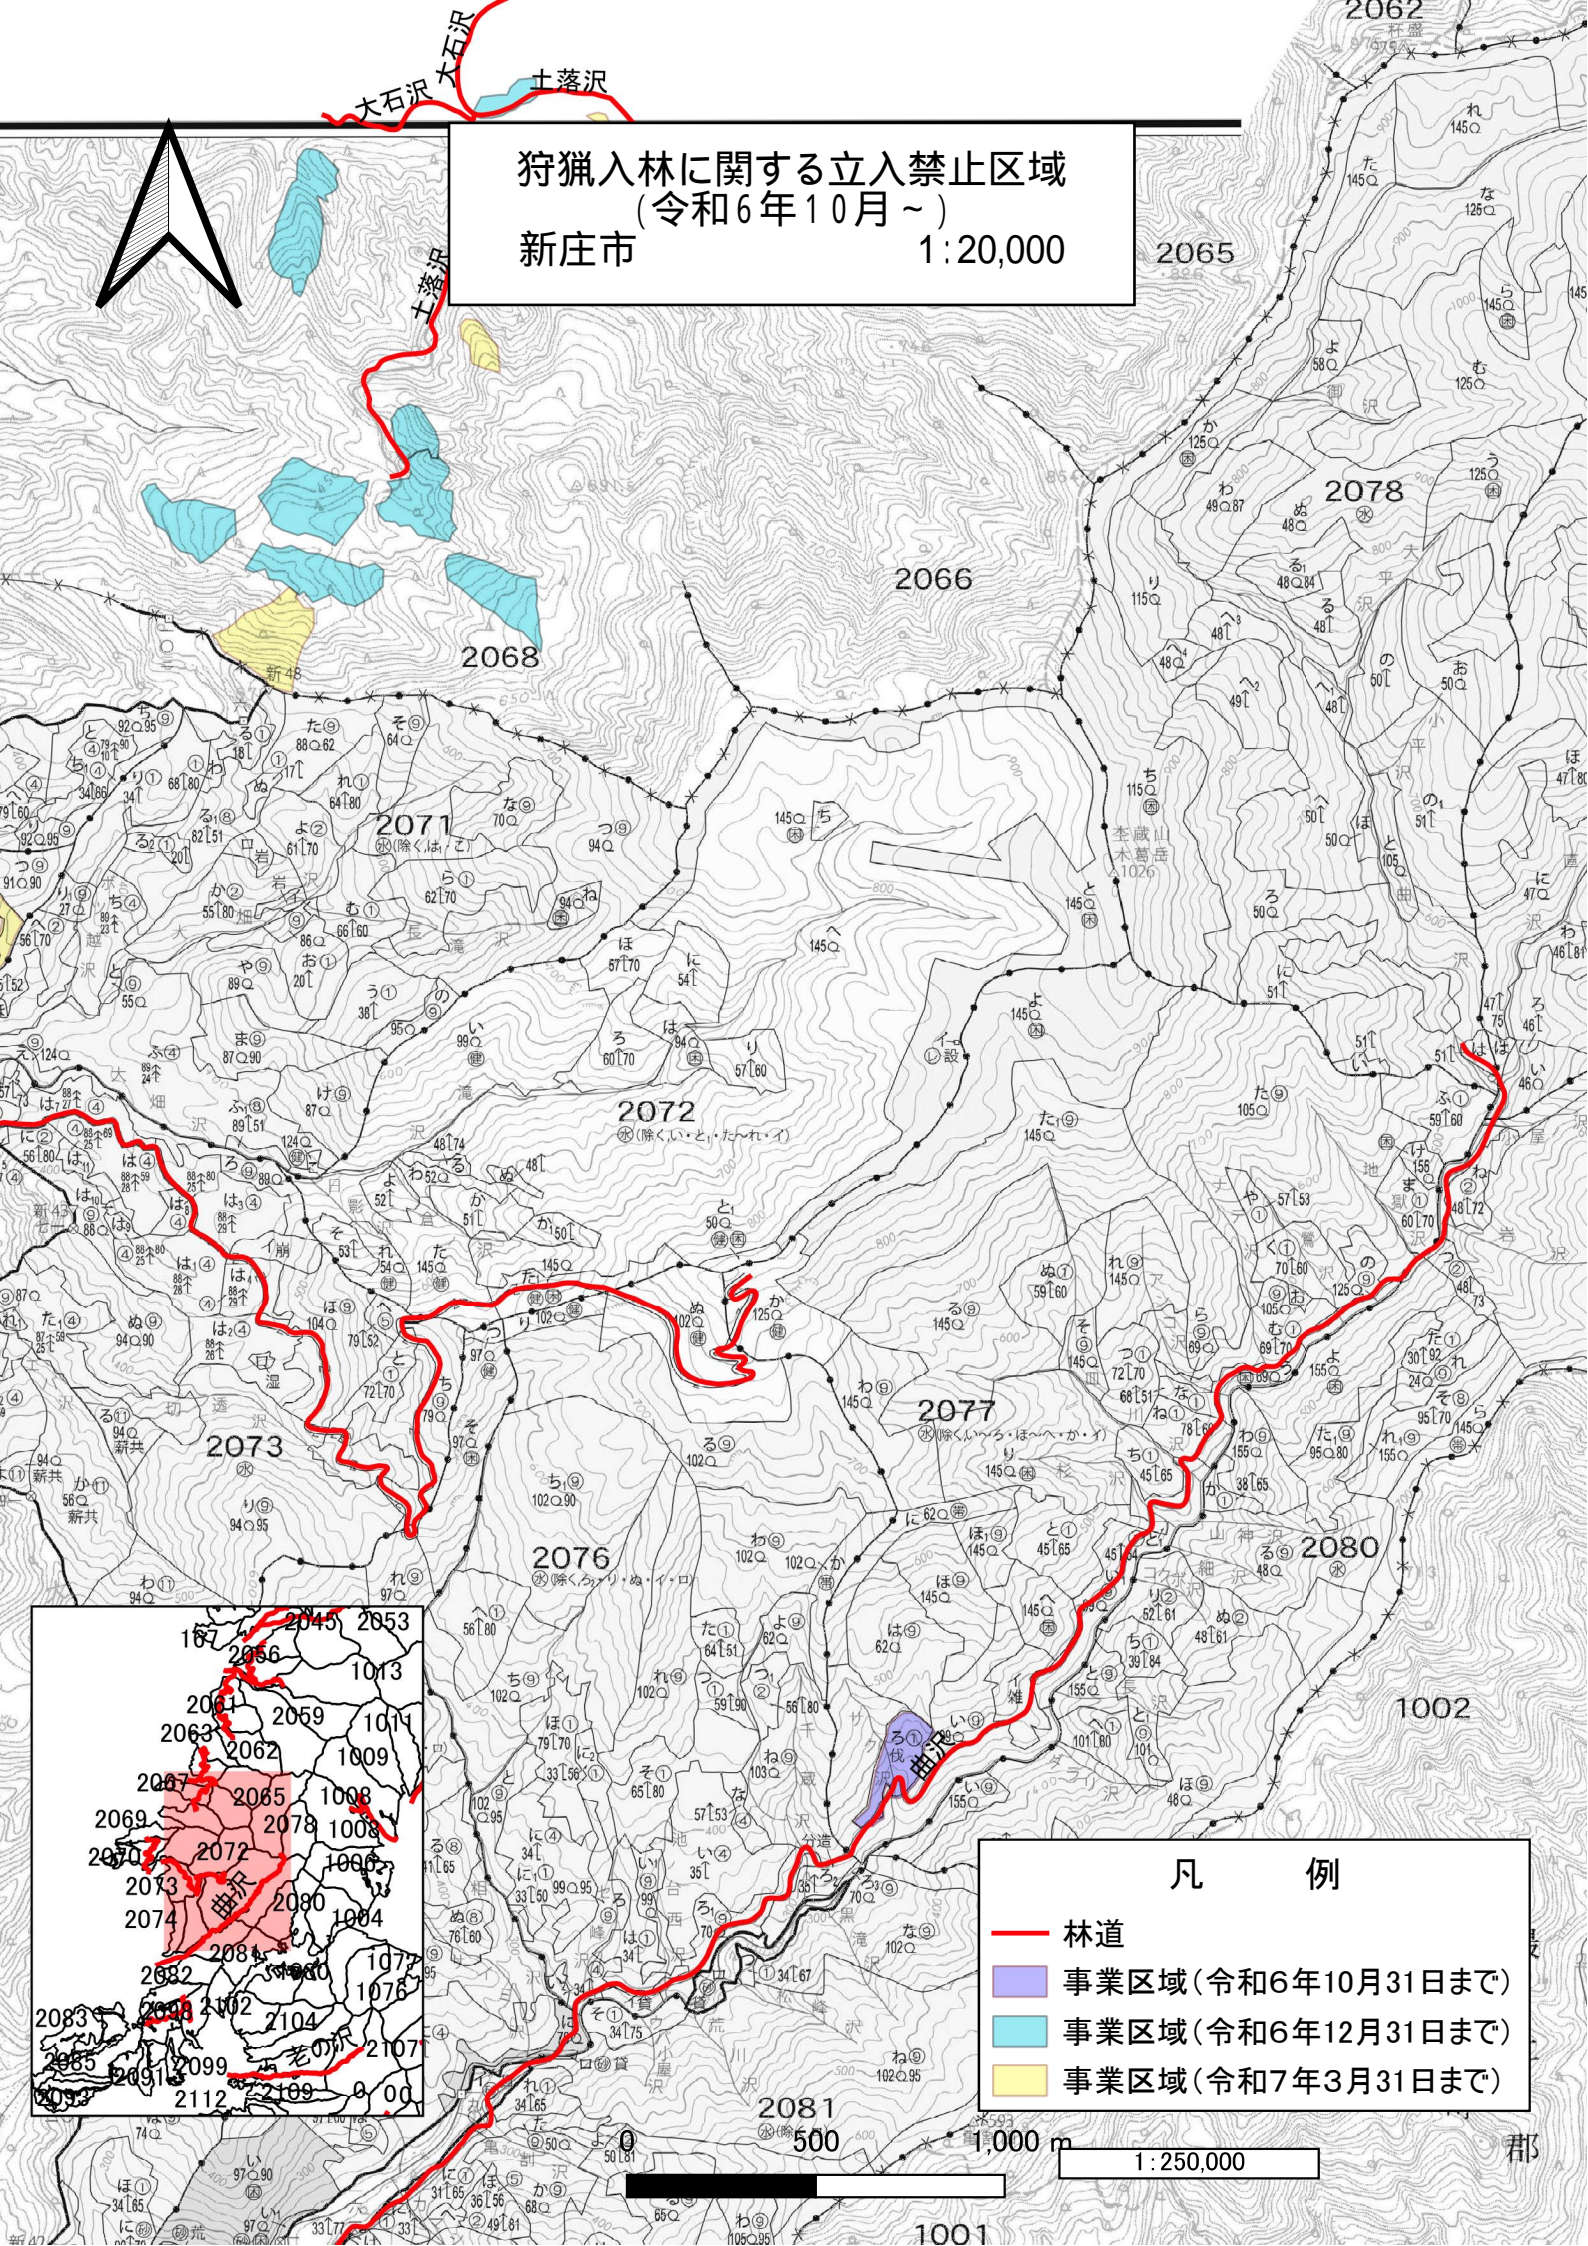

大石沢 大石沢 土落沢

# 狩猟入林に関する立入禁止区域 (令和6年10月~) 新庄市 1:20,000

- 凡 例
- 林道
  - 事業区域(令和6年10月31日まで)
  - 事業区域(令和6年12月31日まで)
  - 事業区域(令和7年3月31日まで)

1:250,000

郡

狩猟入林に関する立入禁止区域  
(令和6年10月~)  
新庄市 1:20,000

凡 例  
— 林道

1:250,000

0 500 1,000 m

最上町郡

瀬見温泉

1080

狩猟入林に関する立入禁止区域  
(令和6年10月~)  
新庄市 1:20,000

新庄市

凡例

— 林道

0 500 1,000 m

1:250,000

狩猟入林に関する立入禁止区域  
(令和6年10月~)  
新庄市 1:20,000

- 凡 例
- 林道
  - 事業区域(令和6年12月31日まで)
  - 事業区域(令和7年3月31日まで)

1:250,000

狩猟入林に関する立入禁止区域  
(令和6年10月~)  
新庄市 1:20,000

- 凡 例
- 事業区域(令和6年10月31日まで)
  - 事業区域(令和7年3月31日まで)