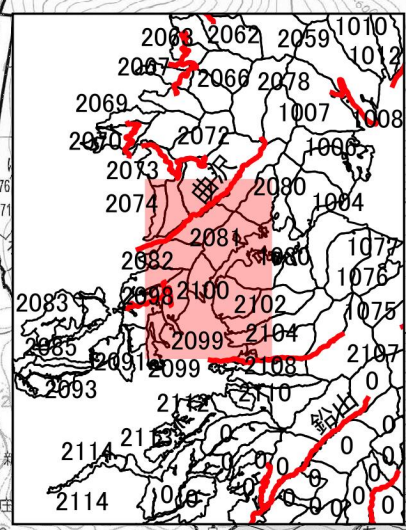

# 狩猟入林に関する立入禁止区域 (令和6年10月~) 新庄市 1:20,000

- 凡 例
- 林道
  - 事業区域(令和6年10月31日まで)
  - 事業区域(令和6年12月31日まで)
  - 事業区域(令和7年3月31日まで)

1:250,000

郡

狩猟入林に関する立入禁止区域  
(令和6年10月~)  
新庄市 1:20,000

凡 例  
— 林道

1:250,000

0 500 1,000 m

最上町郡

瀬見温泉

1080

狩猟入林に関する立入禁止区域  
(令和6年10月~)  
新庄市 1:20,000

新庄市

凡例

— 林道

0 500 1,000 m