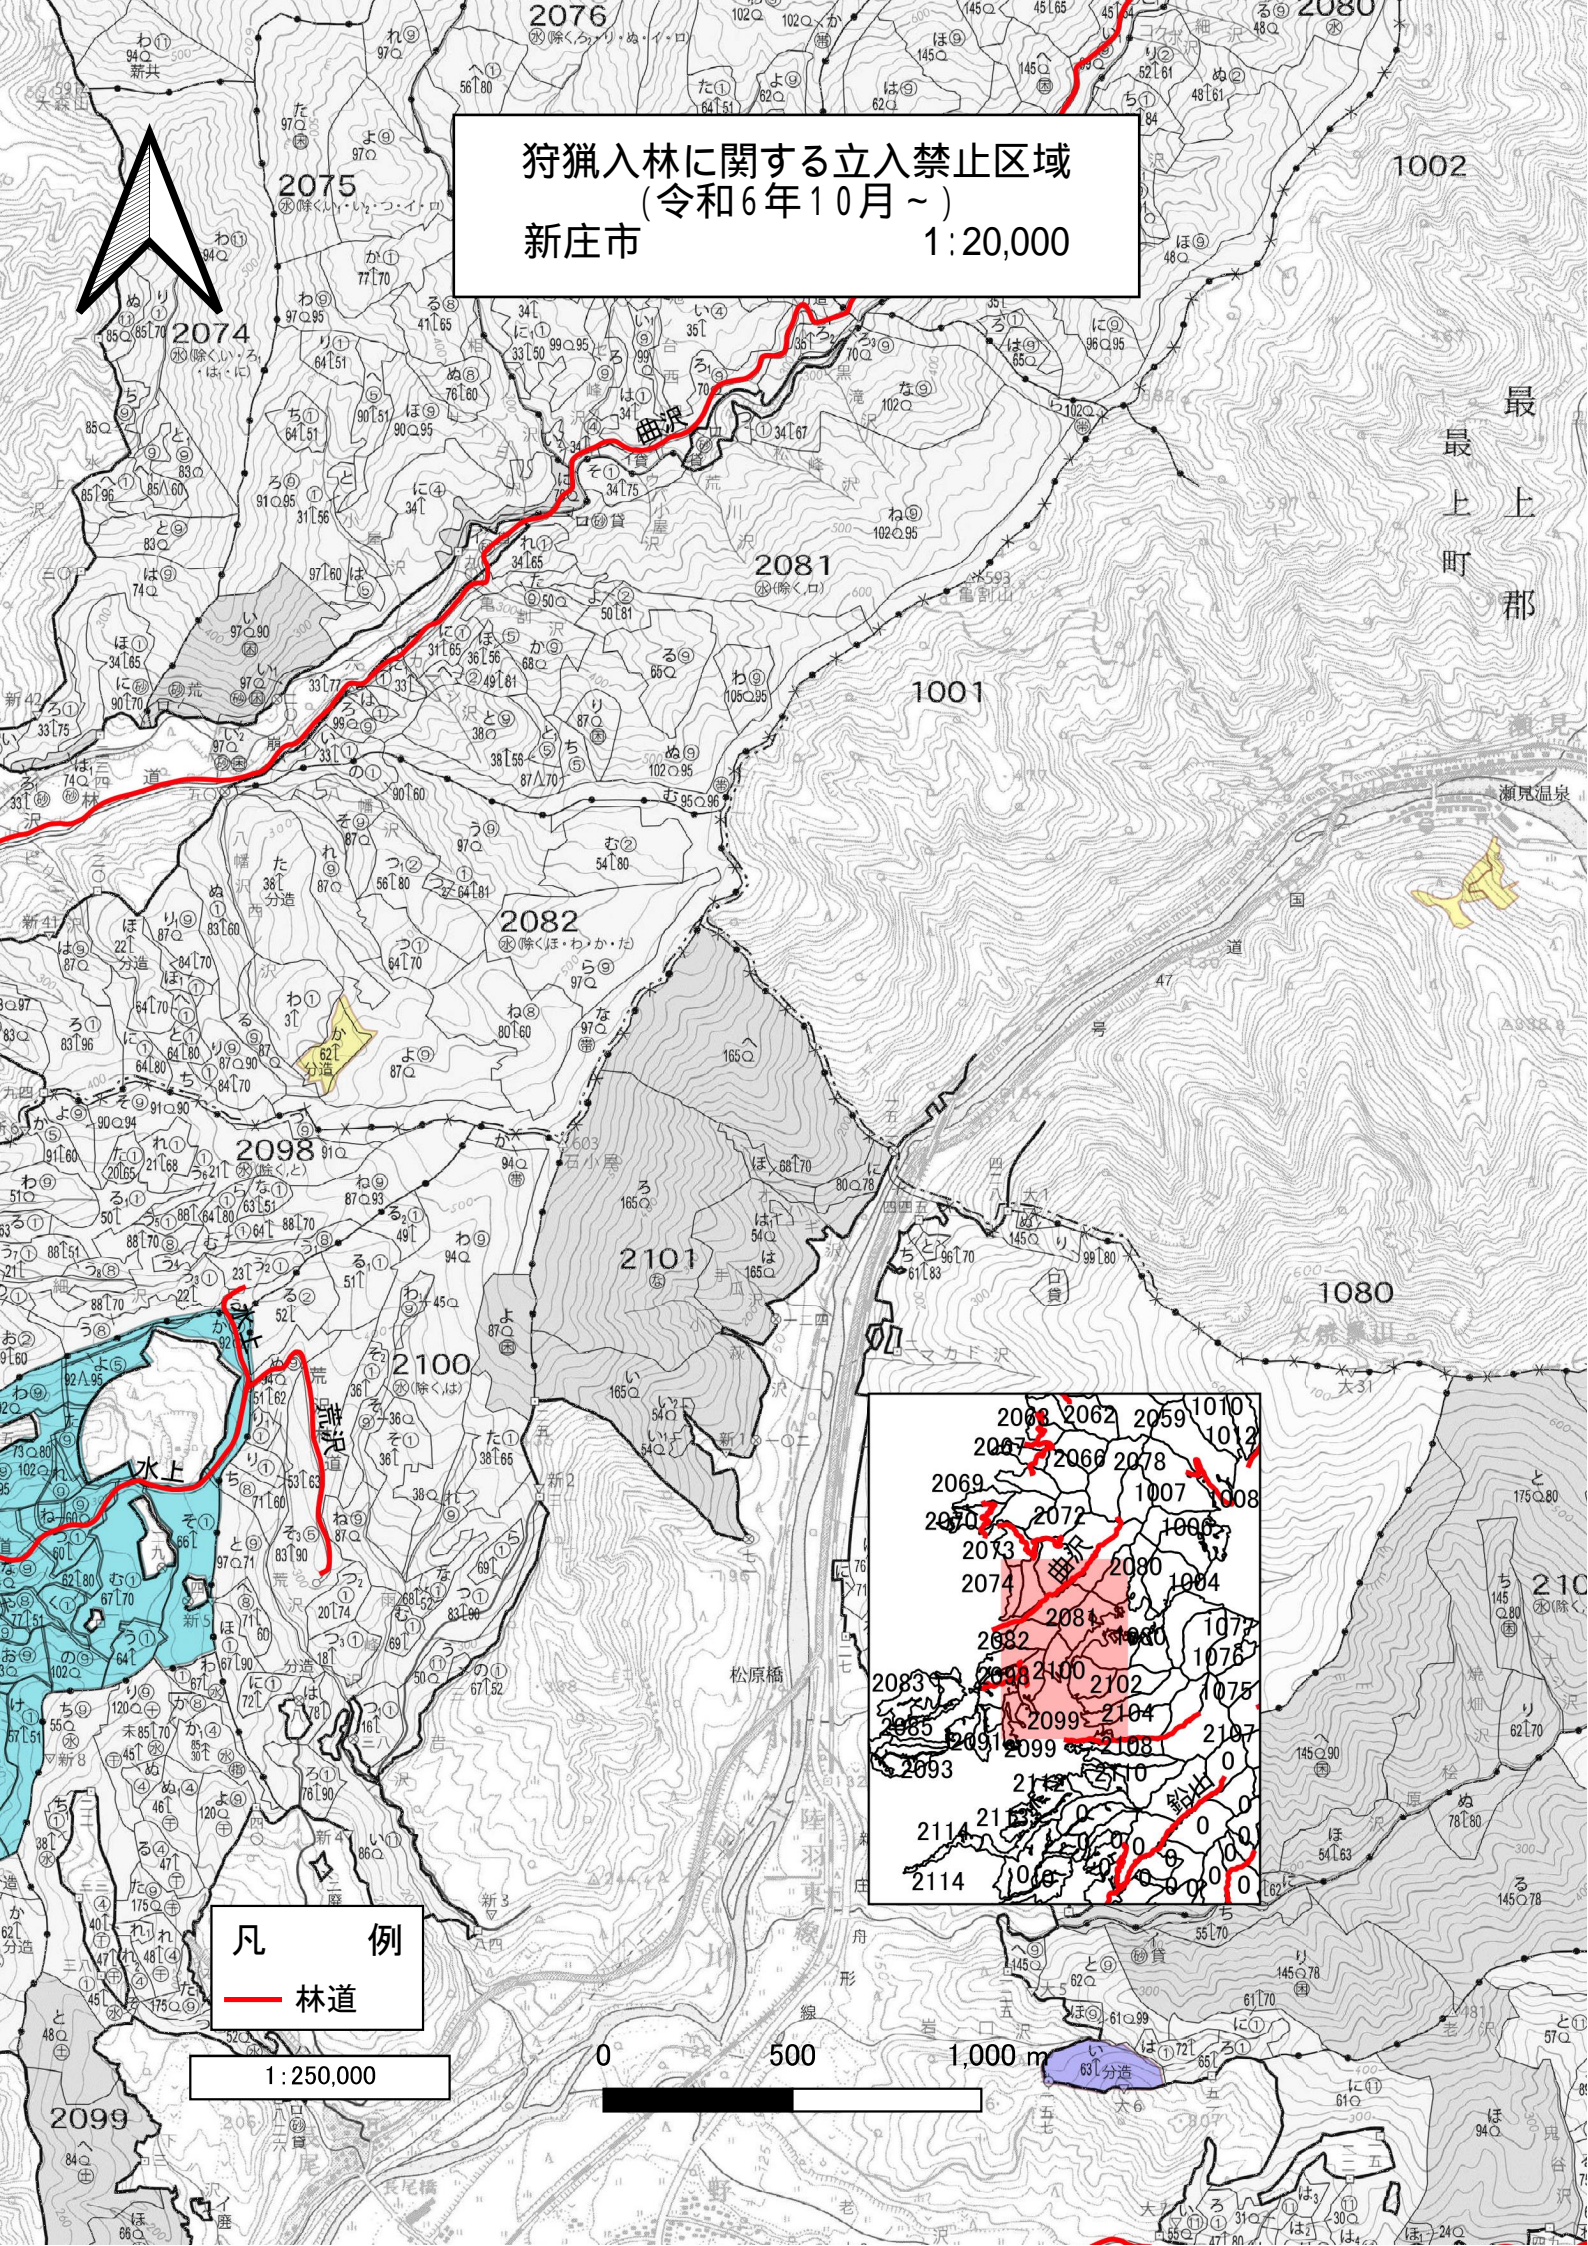

# 狩猟入林に関する立入禁止区域 (令和6年10月~) 新庄市 1:20,000

- 凡 例
- 林道
  - 事業区域(令和6年10月31日まで)
  - 事業区域(令和6年12月31日まで)
  - 事業区域(令和7年3月31日まで)

1:250,000

郡

狩猟入林に関する立入禁止区域  
(令和6年10月~)  
新庄市 1:20,000

凡 例  
— 林道

1:250,000

0 500 1,000 m

最上町郡

瀬見温泉

1080

狩猟入林に関する立入禁止区域  
(令和6年10月~)  
新庄市 1:20,000

新庄市

凡例

— 林道

0 500 1,000 m

1:250,000

狩猟入林に関する立入禁止区域  
(令和6年10月~)  
新庄市 1:20,000

- 凡 例
- 林道
  - 事業区域(令和6年12月31日まで)
  - 事業区域(令和7年3月31日まで)

1:250,000

狩猟入林に関する立入禁止区域  
(令和6年10月~)  
新庄市 1:20,000

- 凡 例
- 事業区域(令和6年10月31日まで)
  - 事業区域(令和7年3月31日まで)

狩猟入林に関する立入禁止区域  
(令和6年10月~)  
新庄市 1:20,000

1:250,000

- 凡 例
- 事業区域(令和6年10月31日まで)
  - 事業区域(令和6年12月31日まで)

狩猟入林に関する立入禁止区域  
(令和6年10月~)  
新庄市 1:20,000

- 凡 例
- 事業区域(令和6年10月31日まで)
  - 事業区域(令和7年3月31日まで)
  - 鳥獣保護区普通地域