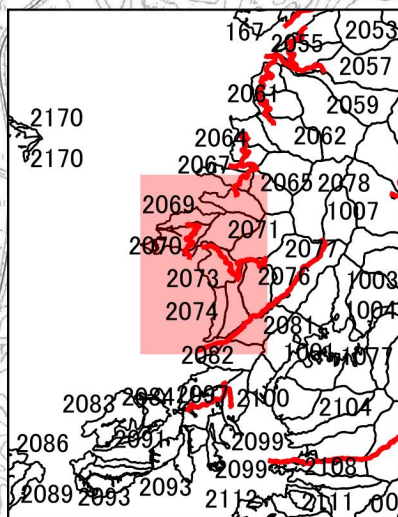

# 狩猟入林に関する立入禁止区域 (令和6年10月~) 新庄市 1:20,000

- 凡 例
- 林道
  - 事業区域(令和6年10月31日まで)
  - 事業区域(令和6年12月31日まで)
  - 事業区域(令和7年3月31日まで)

1:250,000

郡

狩猟入林に関する立入禁止区域  
(令和6年10月~)  
新庄市 1:20,000

凡 例  
— 林道

1:250,000

0 500 1,000 m

最上町郡

瀬見温泉

1080

狩猟入林に関する立入禁止区域  
(令和6年10月~)  
新庄市 1:20,000

新庄市

凡例

— 林道

0 500 1,000 m

1:250,000

狩猟入林に関する立入禁止区域  
(令和6年10月~)  
新庄市 1:20,000

- 凡 例
- 林道
  - 事業区域(令和6年12月31日まで)
  - 事業区域(令和7年3月31日まで)

1:250,000

狩猟入林に関する立入禁止区域  
(令和6年10月~)  
新庄市 1:20,000

- 凡 例
- 事業区域(令和6年10月31日まで)
  - 事業区域(令和7年3月31日まで)