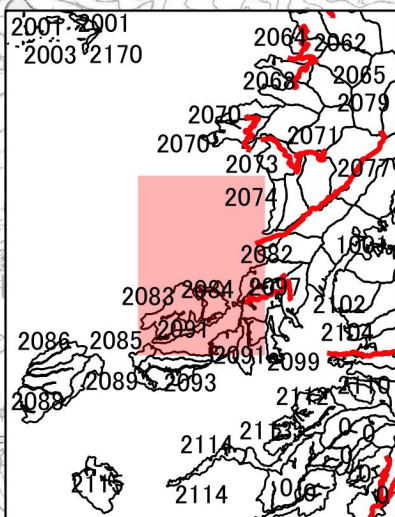

# 狩猟入林に関する立入禁止区域 (令和6年10月~) 新庄市 1:20,000

- 凡 例
- 林道
  - 事業区域(令和6年10月31日まで)
  - 事業区域(令和6年12月31日まで)
  - 事業区域(令和7年3月31日まで)

1:250,000

郡

狩猟入林に関する立入禁止区域  
(令和6年10月~)  
新庄市 1:20,000

凡 例  
— 林道

1:250,000

0 500 1,000 m

最上町郡

瀬見温泉

1080

狩猟入林に関する立入禁止区域  
(令和6年10月~)  
新庄市 1:20,000

新庄市

凡例

— 林道

0 500 1,000 m

1:250,000

狩猟入林に関する立入禁止区域  
(令和6年10月~)  
新庄市 1:20,000

- 凡 例
- 林道
  - 事業区域(令和6年12月31日まで)
  - 事業区域(令和7年3月31日まで)

1:250,000

狩猟入林に関する立入禁止区域  
(令和6年10月~)  
新庄市 1:20,000

- 凡 例
- 事業区域(令和6年10月31日まで)
  - 事業区域(令和7年3月31日まで)