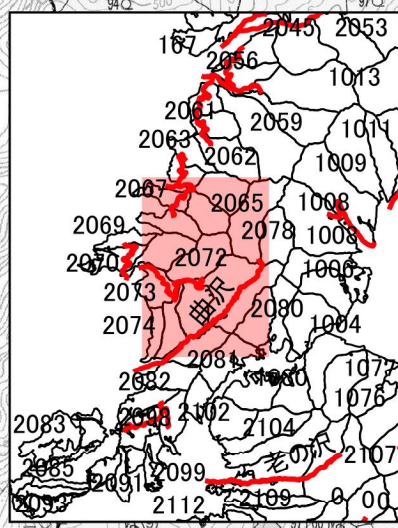

大石沢 大石沢 土落沢

# 狩猟入林に関する立入禁止区域 (令和6年10月~) 新庄市 1:20,000

- 凡 例
- 林道
  - 事業区域(令和6年10月31日まで)
  - 事業区域(令和6年12月31日まで)
  - 事業区域(令和7年3月31日まで)

1:250,000

郡

狩猟入林に関する立入禁止区域  
(令和6年10月~)  
新庄市 1:20,000

凡 例  
— 林道

1:250,000

0 500 1,000 m

最上町郡

瀬見温泉

1080

狩猟入林に関する立入禁止区域  
(令和6年10月~)  
新庄市 1:20,000

新庄市

凡例

— 林道

0 500 1,000 m