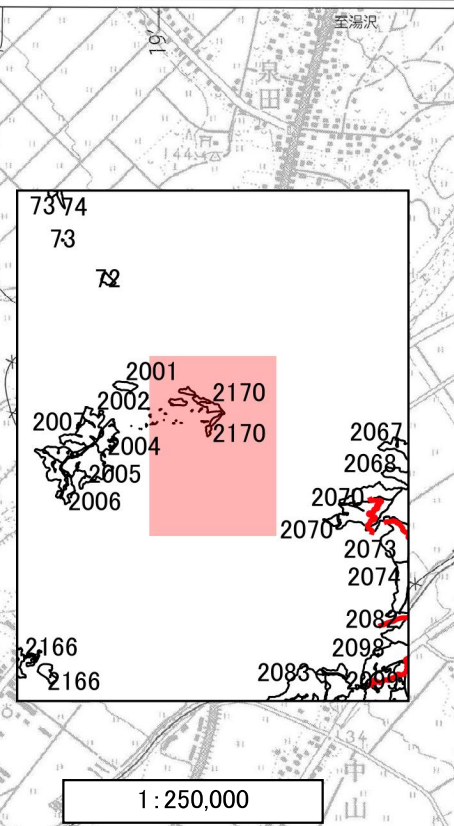

# 狩猟入林に関する立入禁止区域 (令和6年10月~) 新庄市 1:20,000

- 凡 例
- 林道
  - 事業区域(令和6年10月31日まで)
  - 事業区域(令和6年12月31日まで)
  - 事業区域(令和7年3月31日まで)

1:250,000

郡

狩猟入林に関する立入禁止区域  
(令和6年10月~)  
新庄市 1:20,000

凡 例  
— 林道

1:250,000

0 500 1,000 m

最上町郡

瀬見温泉

1080

狩猟入林に関する立入禁止区域  
(令和6年10月~)  
新庄市 1:20,000

新庄市

凡例

— 林道

0 500 1,000 m

1:250,000

狩猟入林に関する立入禁止区域  
(令和6年10月~)  
新庄市 1:20,000

- 凡 例
- 林道
  - 事業区域(令和6年12月31日まで)
  - 事業区域(令和7年3月31日まで)

1:250,000

狩猟入林に関する立入禁止区域  
(令和6年10月~)  
新庄市 1:20,000

- 凡 例
- 事業区域(令和6年10月31日まで)
  - 事業区域(令和7年3月31日まで)

狩猟入林に関する立入禁止区域  
(令和6年10月~)  
新庄市 1:20,000

1:250,000

- 凡 例
- 事業区域(令和6年10月31日まで)
  - 事業区域(令和6年12月31日まで)

狩猟入林に関する立入禁止区域  
(令和6年10月~)  
新庄市 1:20,000

- 凡 例
- 事業区域(令和6年10月31日まで)
  - 事業区域(令和7年3月31日まで)
  - 鳥獣保護区普通地域