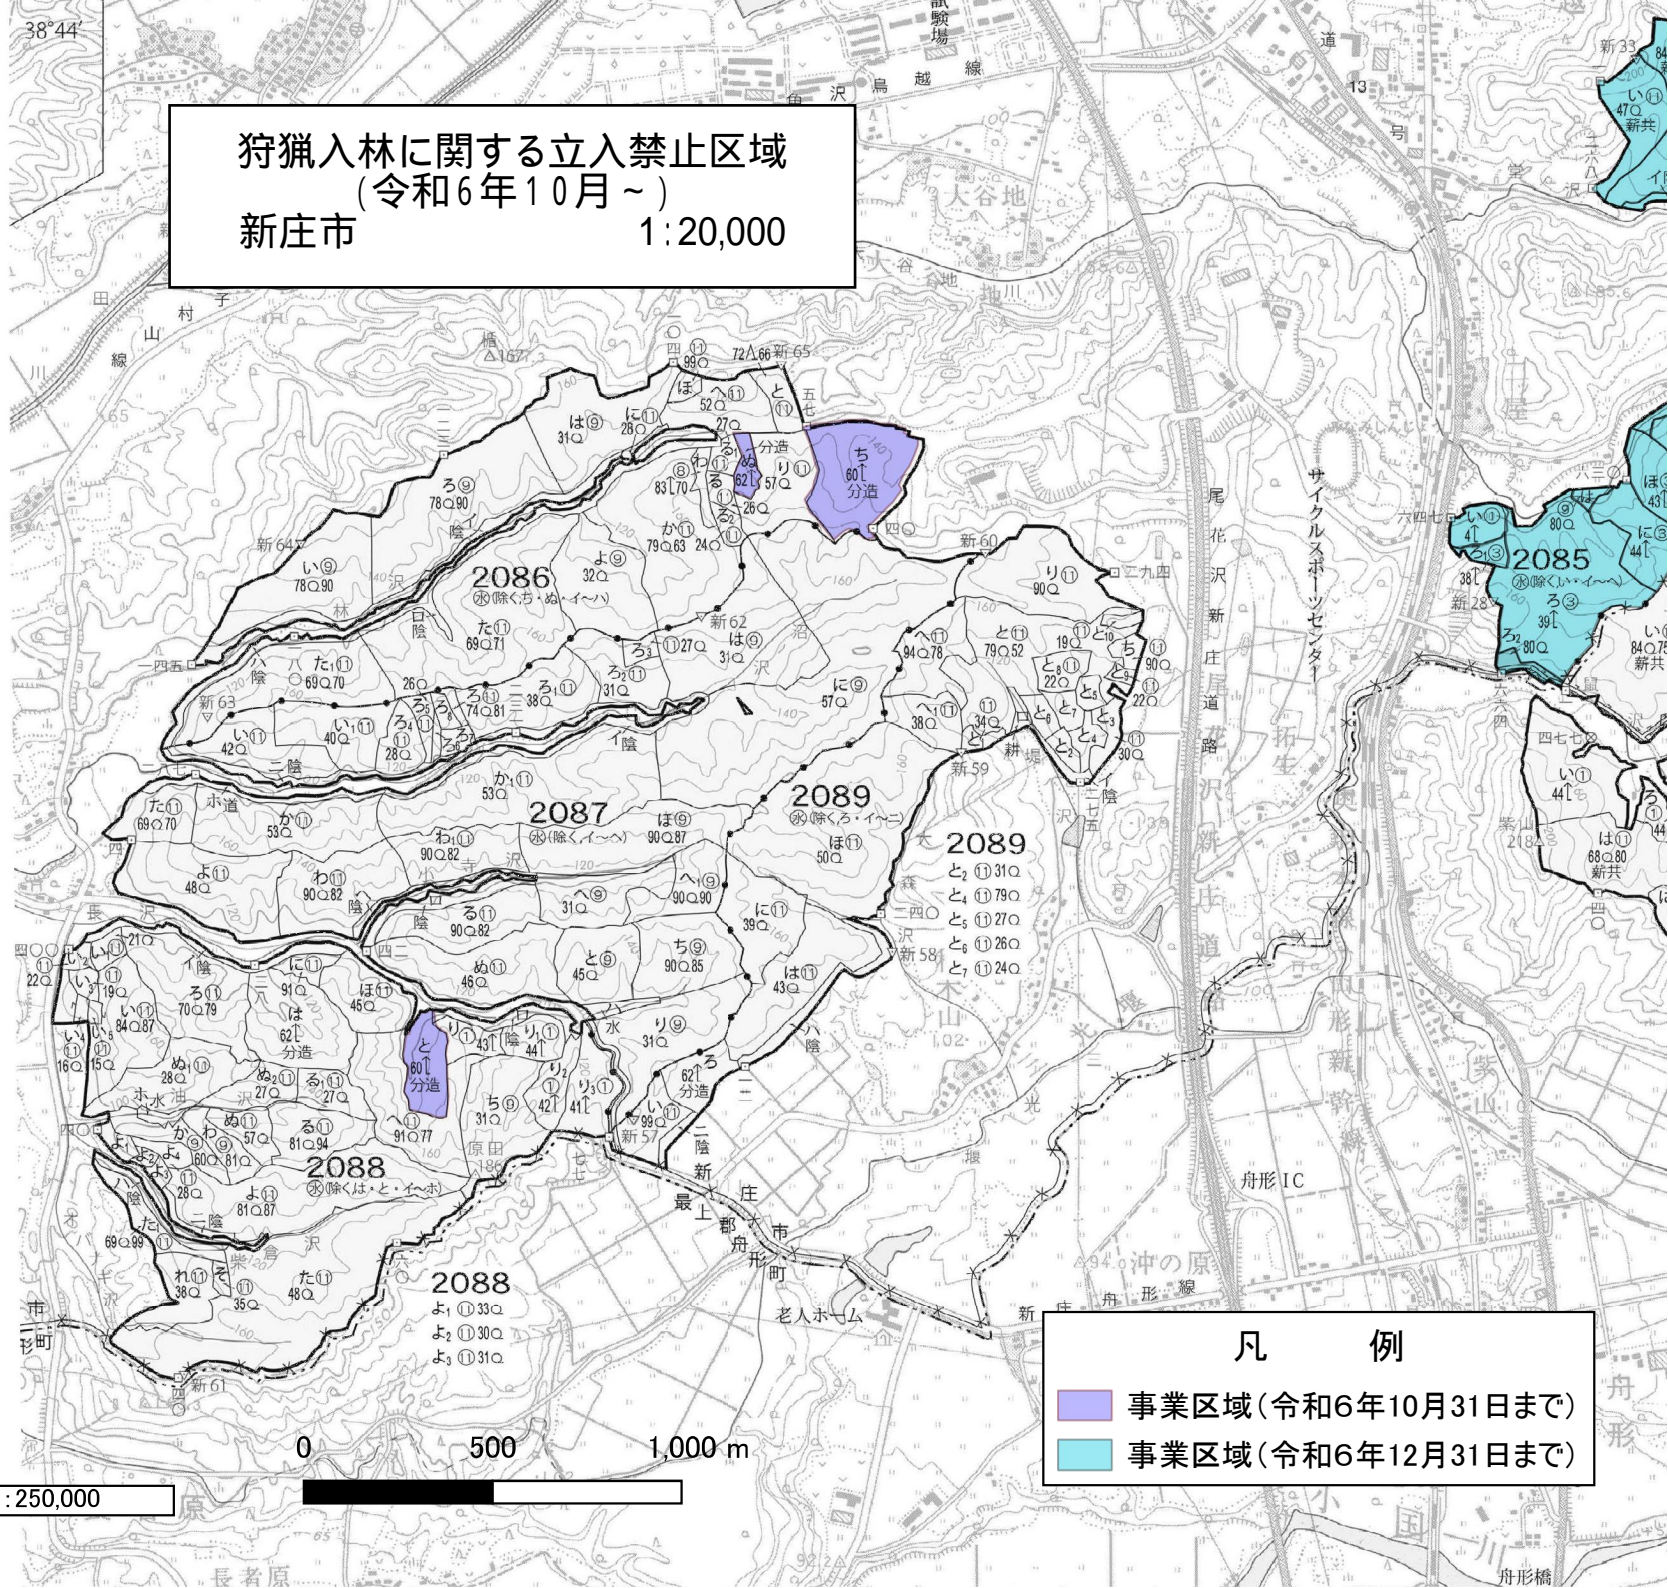

# 狩猟入林に関する立入禁止区域 (令和6年10月~) 新庄市 1:20,000

- 凡 例
- 林道
  - 事業区域(令和6年10月31日まで)
  - 事業区域(令和6年12月31日まで)
  - 事業区域(令和7年3月31日まで)

1:250,000

郡

狩猟入林に関する立入禁止区域  
(令和6年10月~)  
新庄市 1:20,000

凡 例  
— 林道

1:250,000

0 500 1,000 m

最上町郡

瀬見温泉

1080

狩猟入林に関する立入禁止区域  
(令和6年10月~)  
新庄市 1:20,000

新庄市

凡例

— 林道

0 500 1,000 m

1:250,000

狩猟入林に関する立入禁止区域  
(令和6年10月~)  
新庄市 1:20,000

- 凡 例
- 林道
  - 事業区域(令和6年12月31日まで)
  - 事業区域(令和7年3月31日まで)

1:250,000

狩猟入林に関する立入禁止区域  
(令和6年10月~)  
新庄市 1:20,000

- 凡 例
- 事業区域(令和6年10月31日まで)
  - 事業区域(令和7年3月31日まで)

狩猟入林に関する立入禁止区域  
(令和6年10月~)  
新庄市 1:20,000

1:250,000

- 凡 例
- 事業区域(令和6年10月31日まで)
  - 事業区域(令和6年12月31日まで)

狩猟入林に関する立入禁止区域  
(令和6年10月~)  
新庄市 1:20,000

- 凡 例
- 事業区域(令和6年10月31日まで)
  - 事業区域(令和7年3月31日まで)
  - 鳥獣保護区普通地域