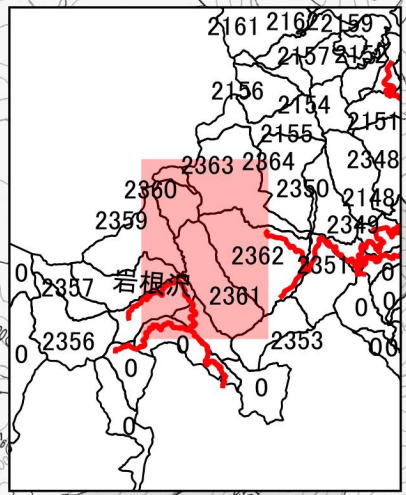

狩猟入林に関する立入禁止区域 (令和6年4月～)

大蔵⑬

凡 例

- 林道
- ▨ 鳥獣保護区普通地域

1 : 250,000

狩猟入林に関する立入禁止区域 (令和6年4月～)

大蔵⑭

凡 例
— 林道

1 : 250,000

500

1,000 m

狩猟入林に関する立入禁止区域 (令和6年4月～)

大蔵⑮

凡 例

— 林道

1 : 250,000