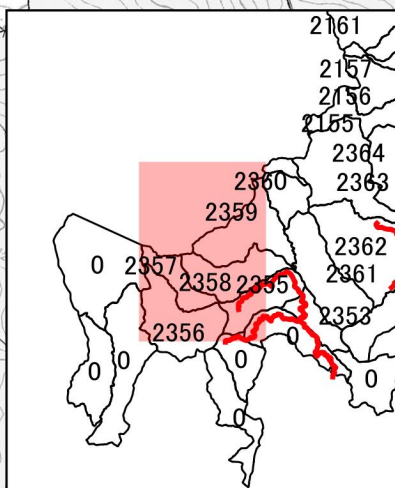

狩猟入林に関する立入禁止区域 (令和6年4月～)

大蔵⑬

凡 例

- 林道
- ▨ 鳥獣保護区普通地域

1 : 250,000

狩猟入林に関する立入禁止区域 (令和6年4月～)

大蔵⑭

凡 例
— 林道

1 : 250,000

500

1,000 m

狩猟入林に関する立入禁止区域 (令和6年4月～)

大蔵⑮

凡 例

— 林道

1 : 250,000

狩猟入林に関する立入禁止区域 (令和6年4月～)

大蔵⑱

凡 例

- 林道
- ▨ 鳥獣保護区普通地域

1 : 250,000