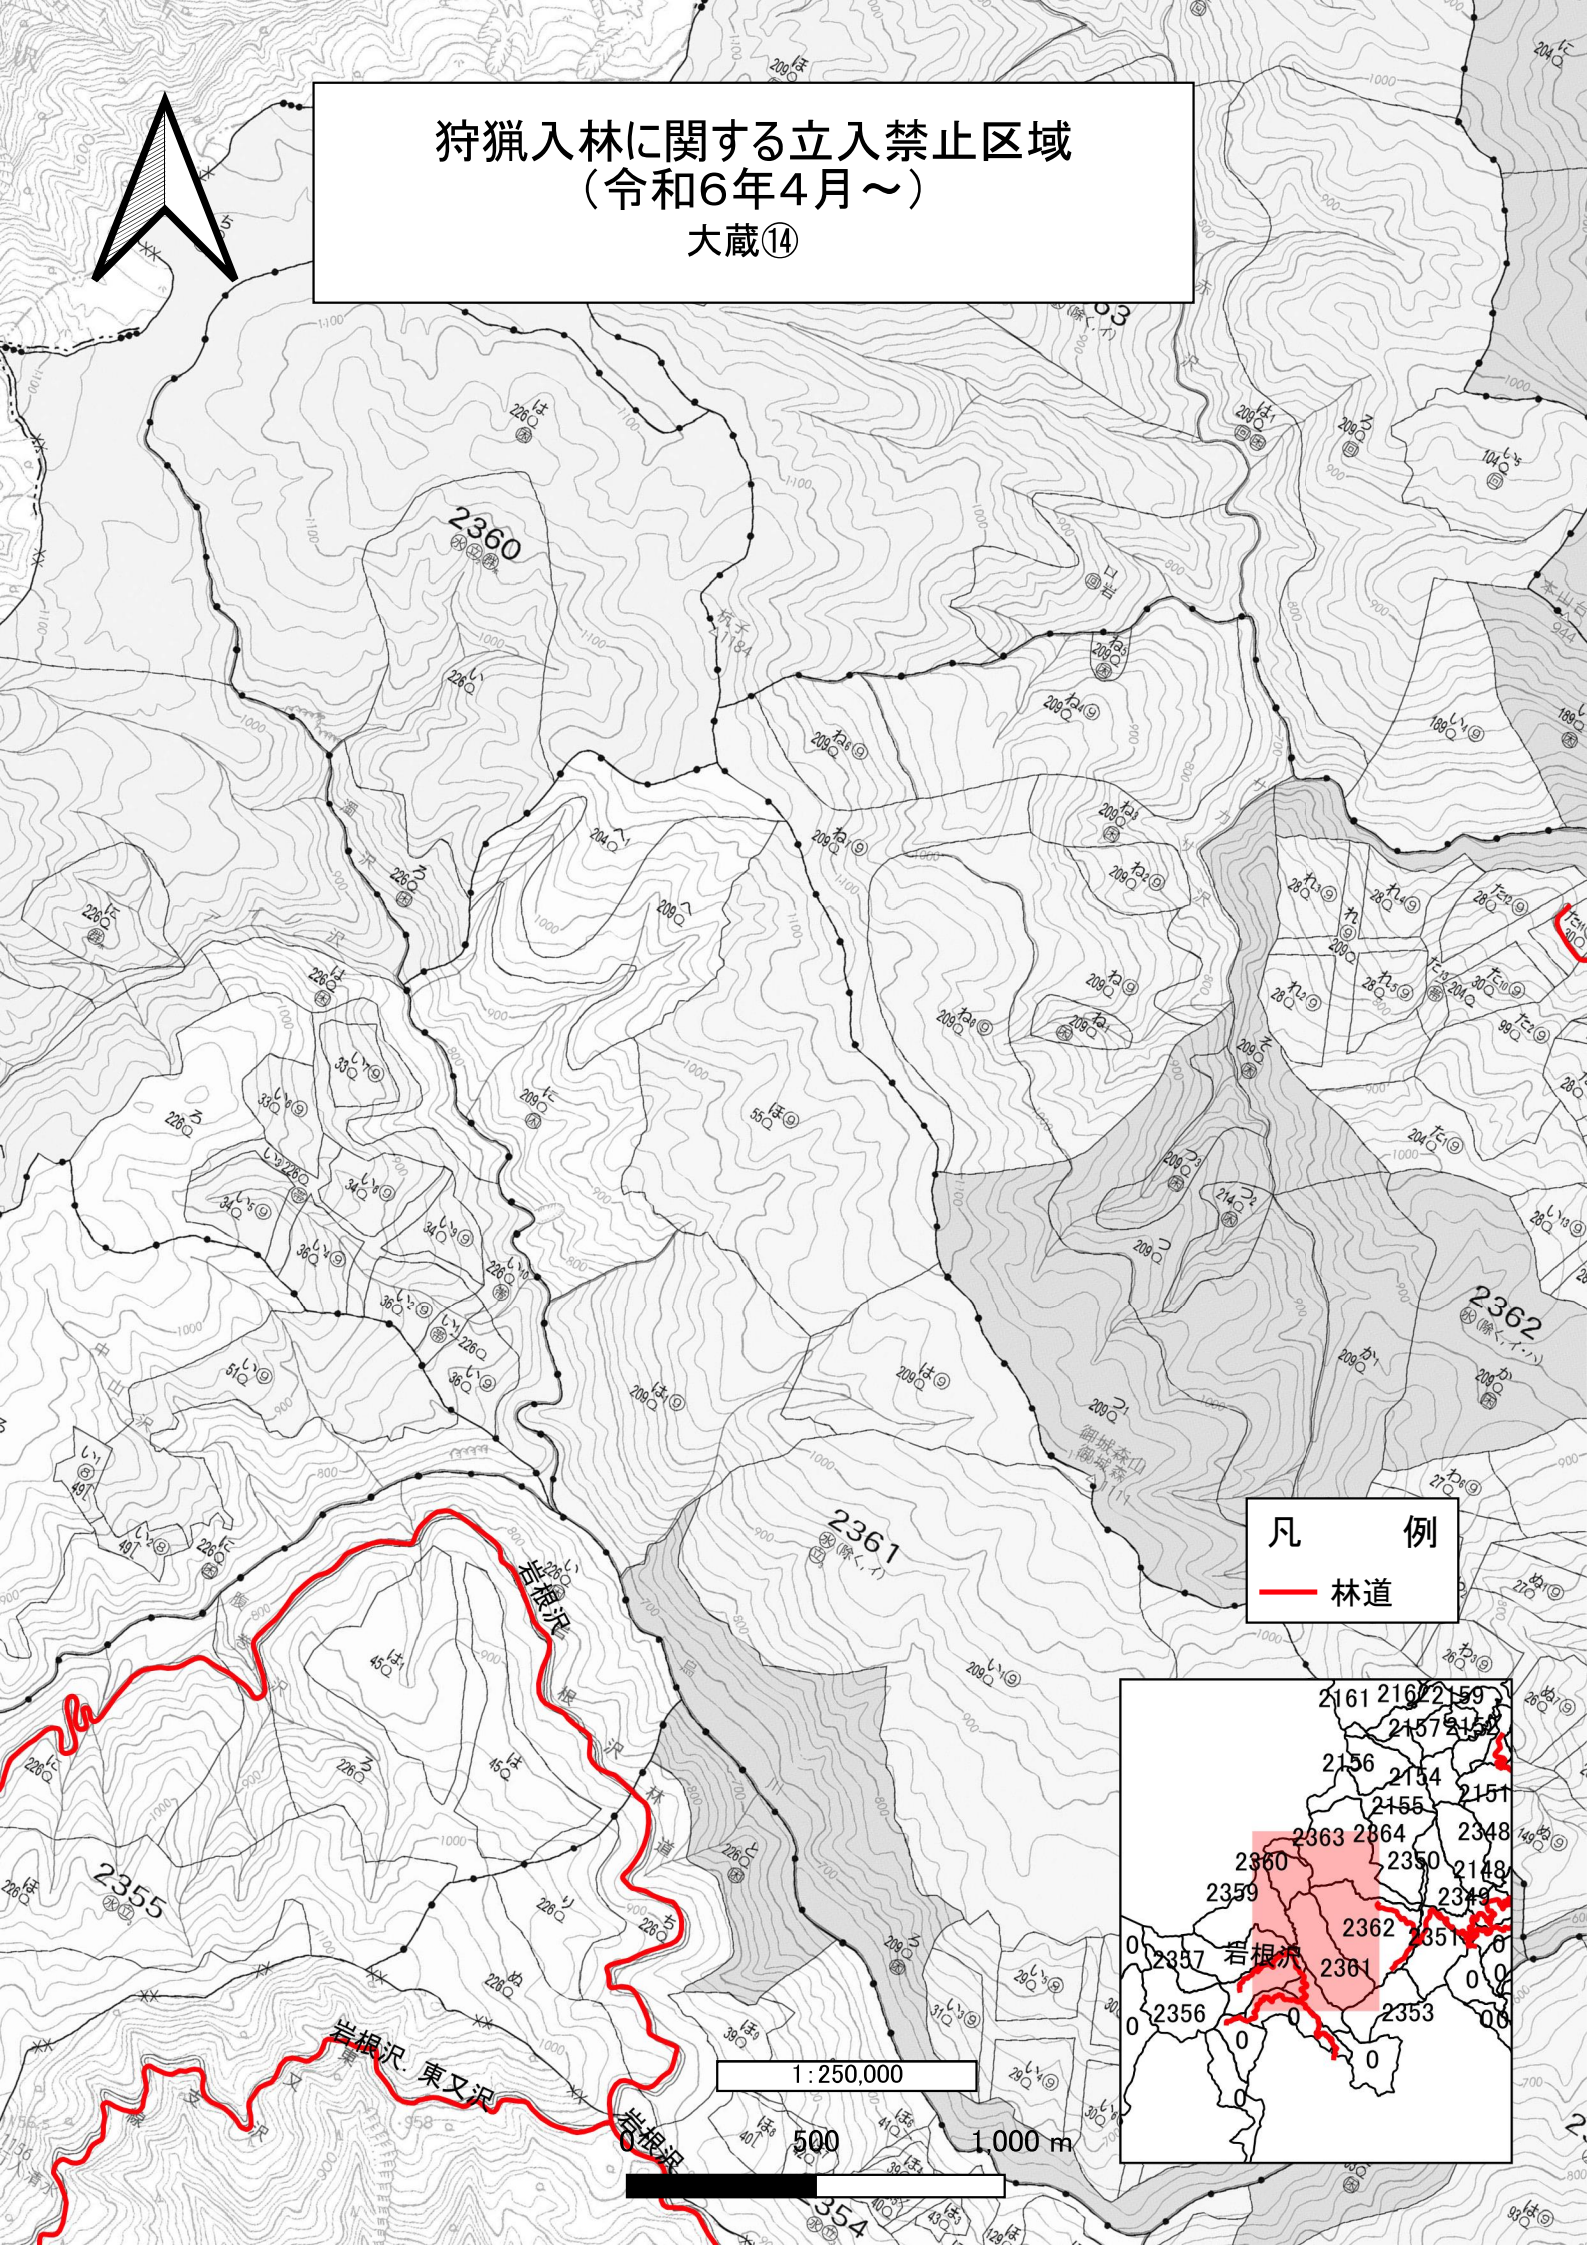

狩猟入林に関する立入禁止区域 (令和6年4月～)

大蔵⑬

凡 例

- 林道
- ▨ 鳥獣保護区普通地域

1 : 250,000

狩猟入林に関する立入禁止区域 (令和6年4月～)

大蔵⑭

凡 例
— 林道

1 : 250,000

500

1,000 m

狩猟入林に関する立入禁止区域 (令和6年4月～)

大蔵⑮

凡 例

— 林道

1 : 250,000

狩猟入林に関する立入禁止区域 (令和6年4月～)

大蔵⑱

凡 例

- 林道
- ▨ 鳥獣保護区普通地域

1 : 250,000