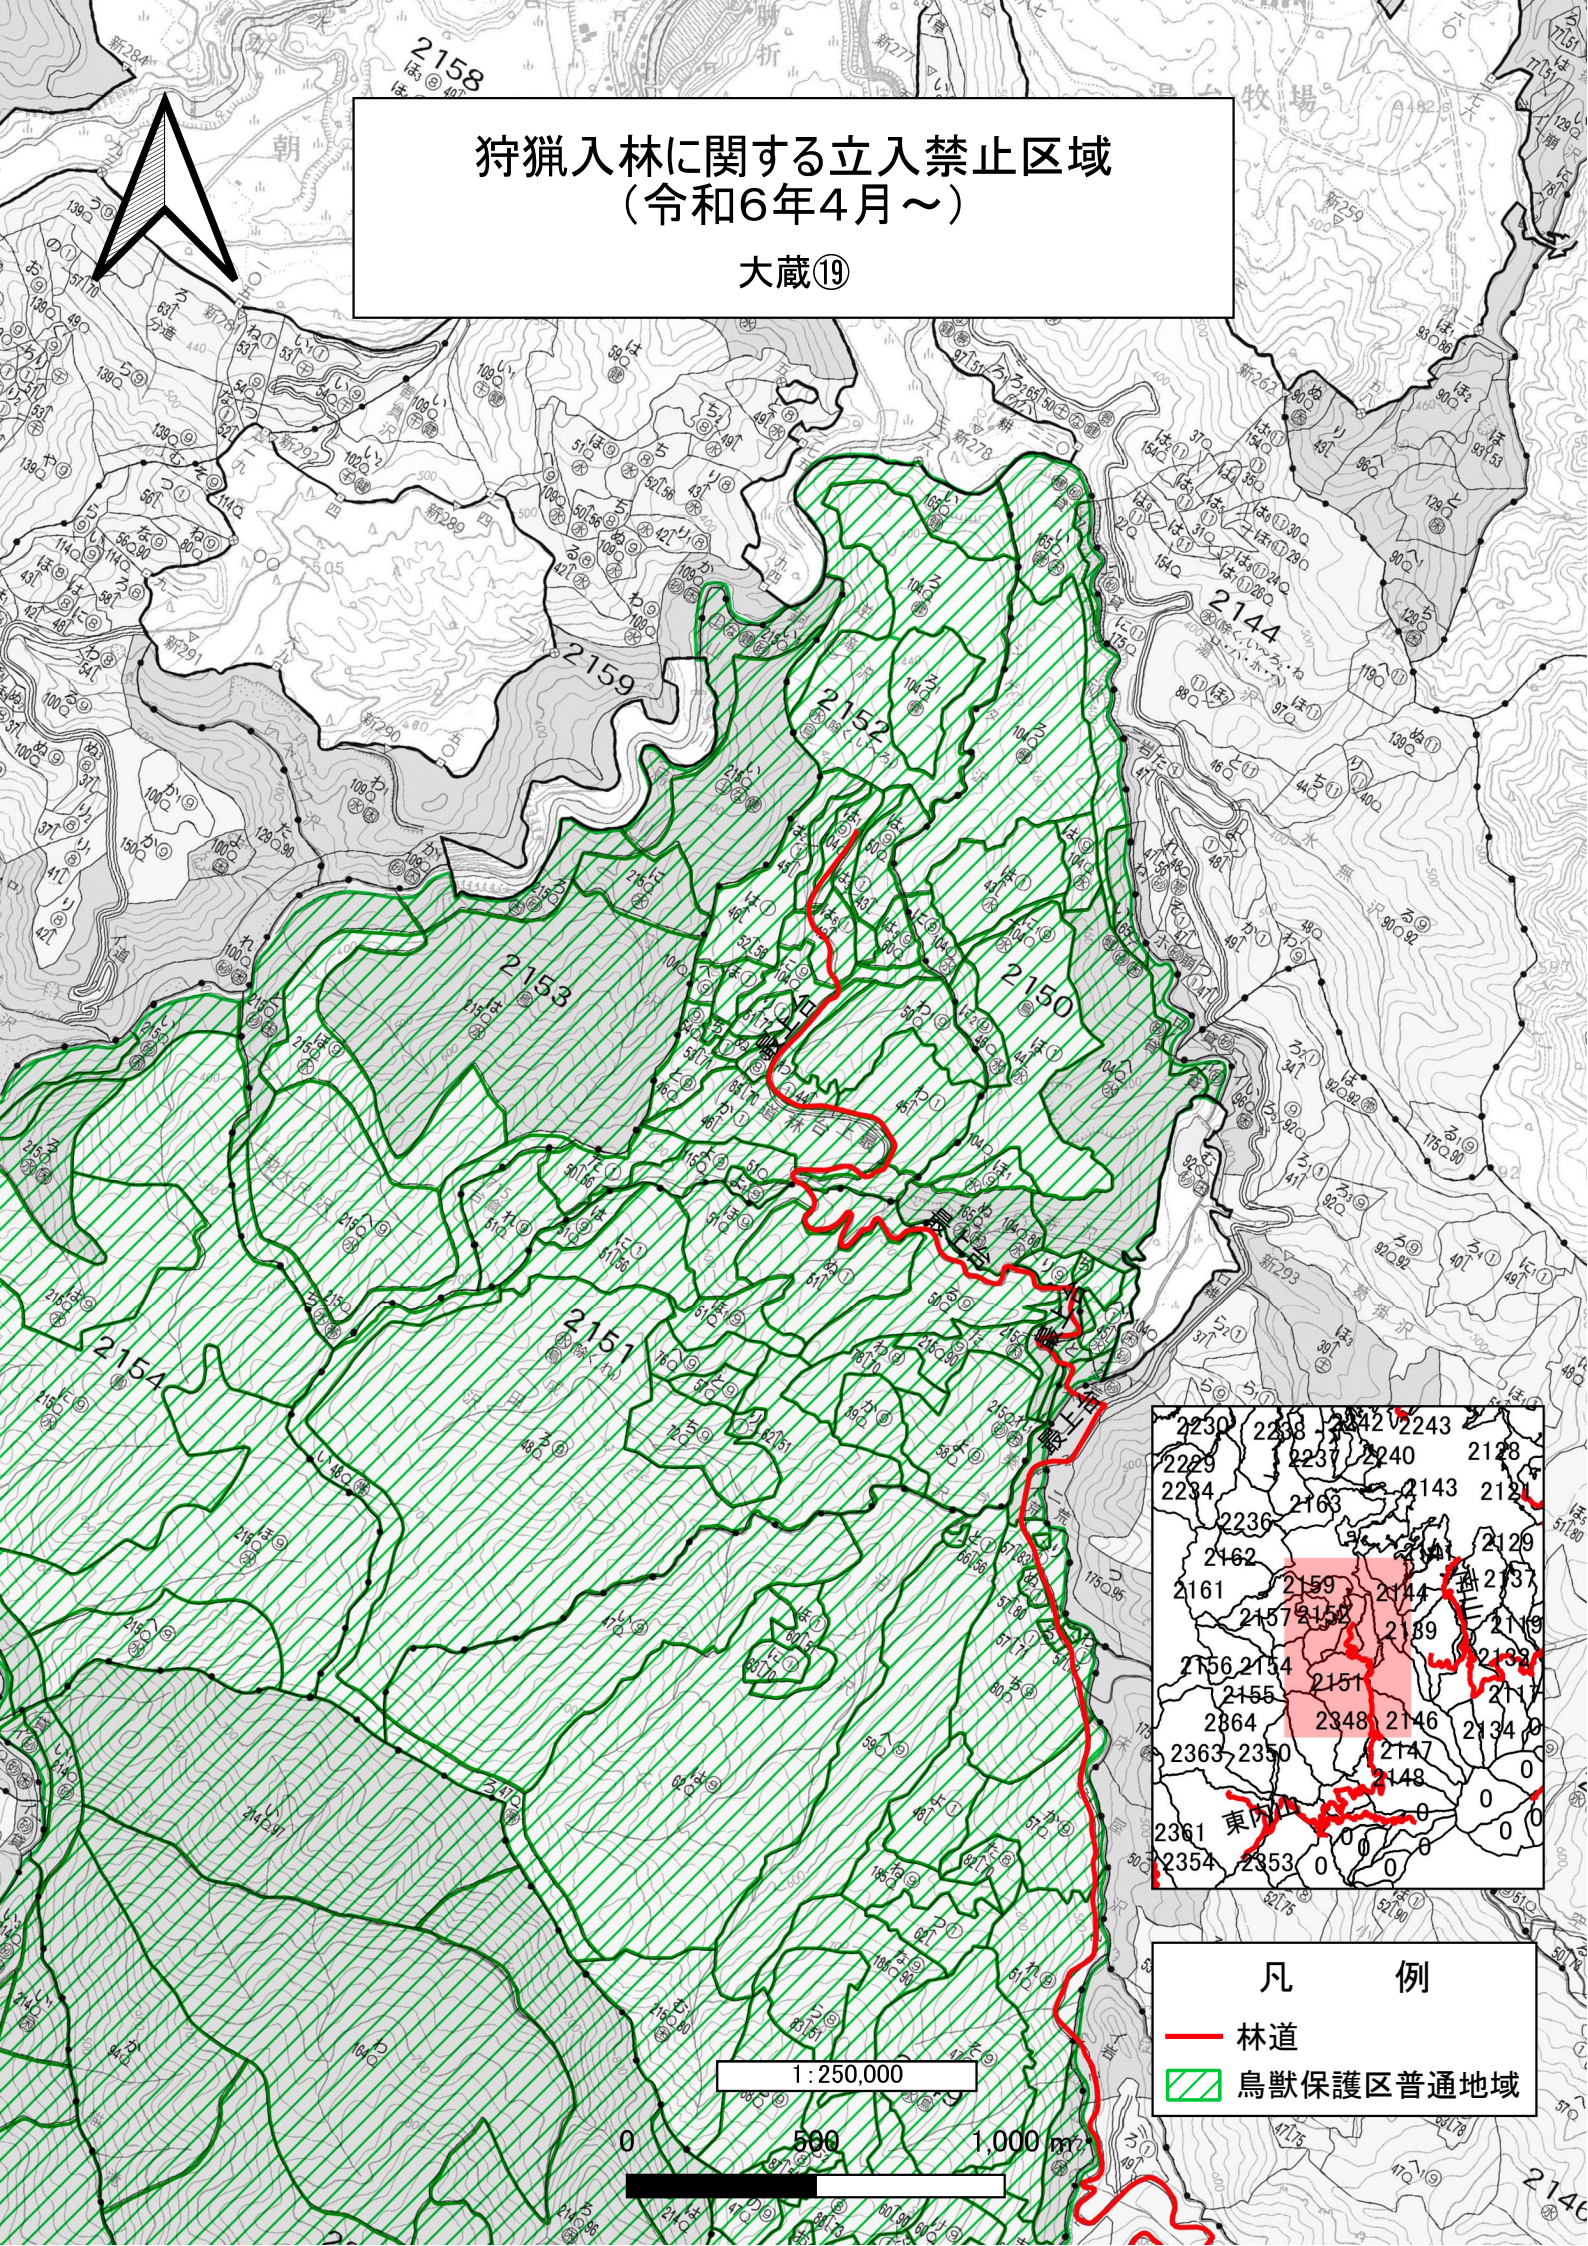

狩猟入林に関する立入禁止区域 (令和6年4月～)

大蔵⑬

凡 例

- 林道
- ▨ 鳥獣保護区普通地域

1 : 250,000

狩猟入林に関する立入禁止区域 (令和6年4月～)

大蔵⑭

凡 例
— 林道

1 : 250,000

500

1,000 m

狩猟入林に関する立入禁止区域 (令和6年4月～)

大蔵⑮

凡 例

— 林道

1 : 250,000

狩猟入林に関する立入禁止区域 (令和6年4月～)

大蔵⑱

凡 例

- 林道
- ▨ 鳥獣保護区普通地域

1 : 250,000