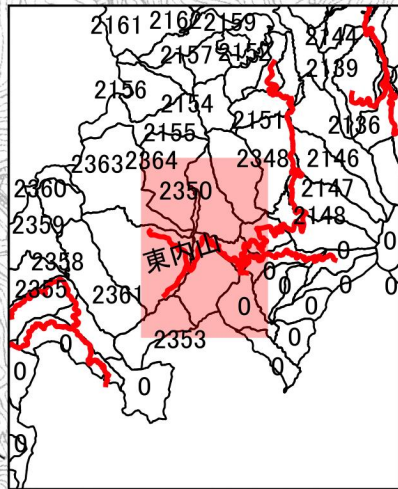

狩猟入林に関する立入禁止区域 (令和6年4月～)

大蔵⑬

凡 例

- 林道
- ▨ 鳥獣保護区普通地域

1 : 250,000

狩猟入林に関する立入禁止区域 (令和6年4月～)

大蔵⑭

凡 例
— 林道

1 : 250,000

500

1,000 m

狩猟入林に関する立入禁止区域 (令和6年4月～)

大蔵⑮

凡 例

— 林道

1 : 250,000