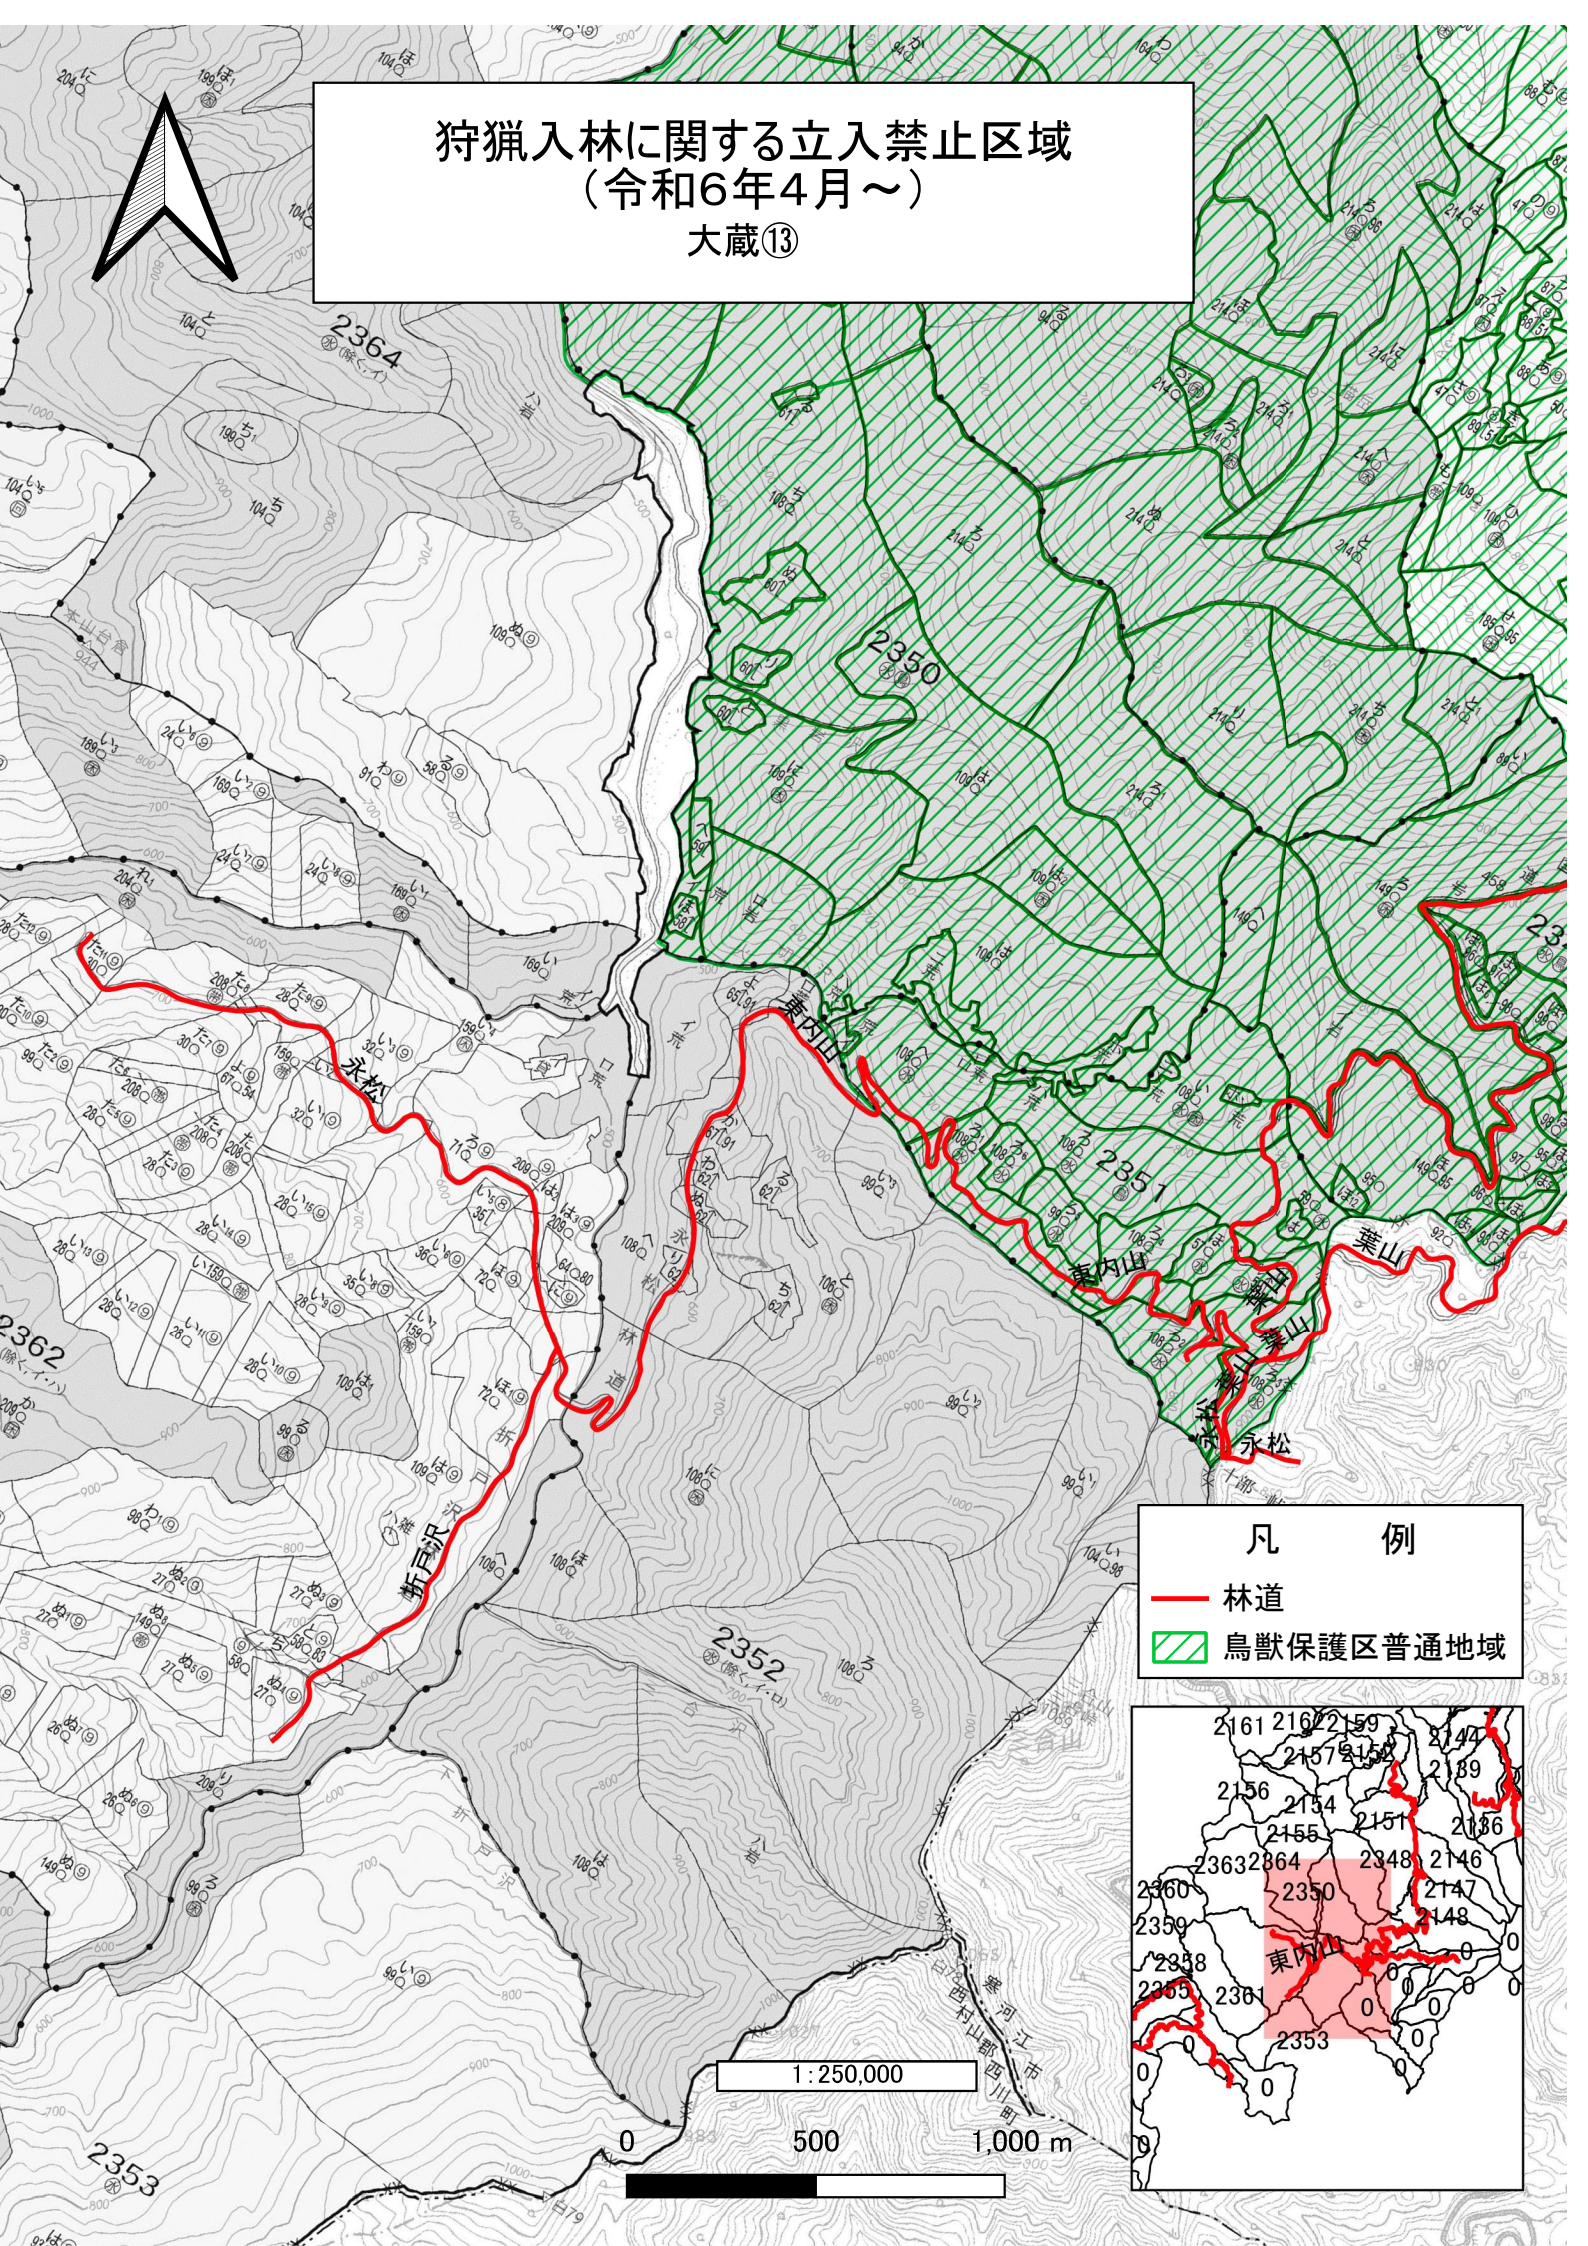

狩猟入林に関する立入禁止区域 (令和6年4月～)

大蔵⑬

凡 例

- 林道
- ▨ 鳥獣保護区普通地域

1 : 250,000

狩猟入林に関する立入禁止区域 (令和6年4月～)

大蔵⑭

凡 例
— 林道

1 : 250,000

500

1,000 m

狩猟入林に関する立入禁止区域 (令和6年4月～)

大蔵⑮

凡 例

— 林道

1 : 250,000

狩猟入林に関する立入禁止区域 (令和6年4月～)

大蔵⑱

凡 例

- 林道
- ▨ 鳥獣保護区普通地域

1 : 250,000