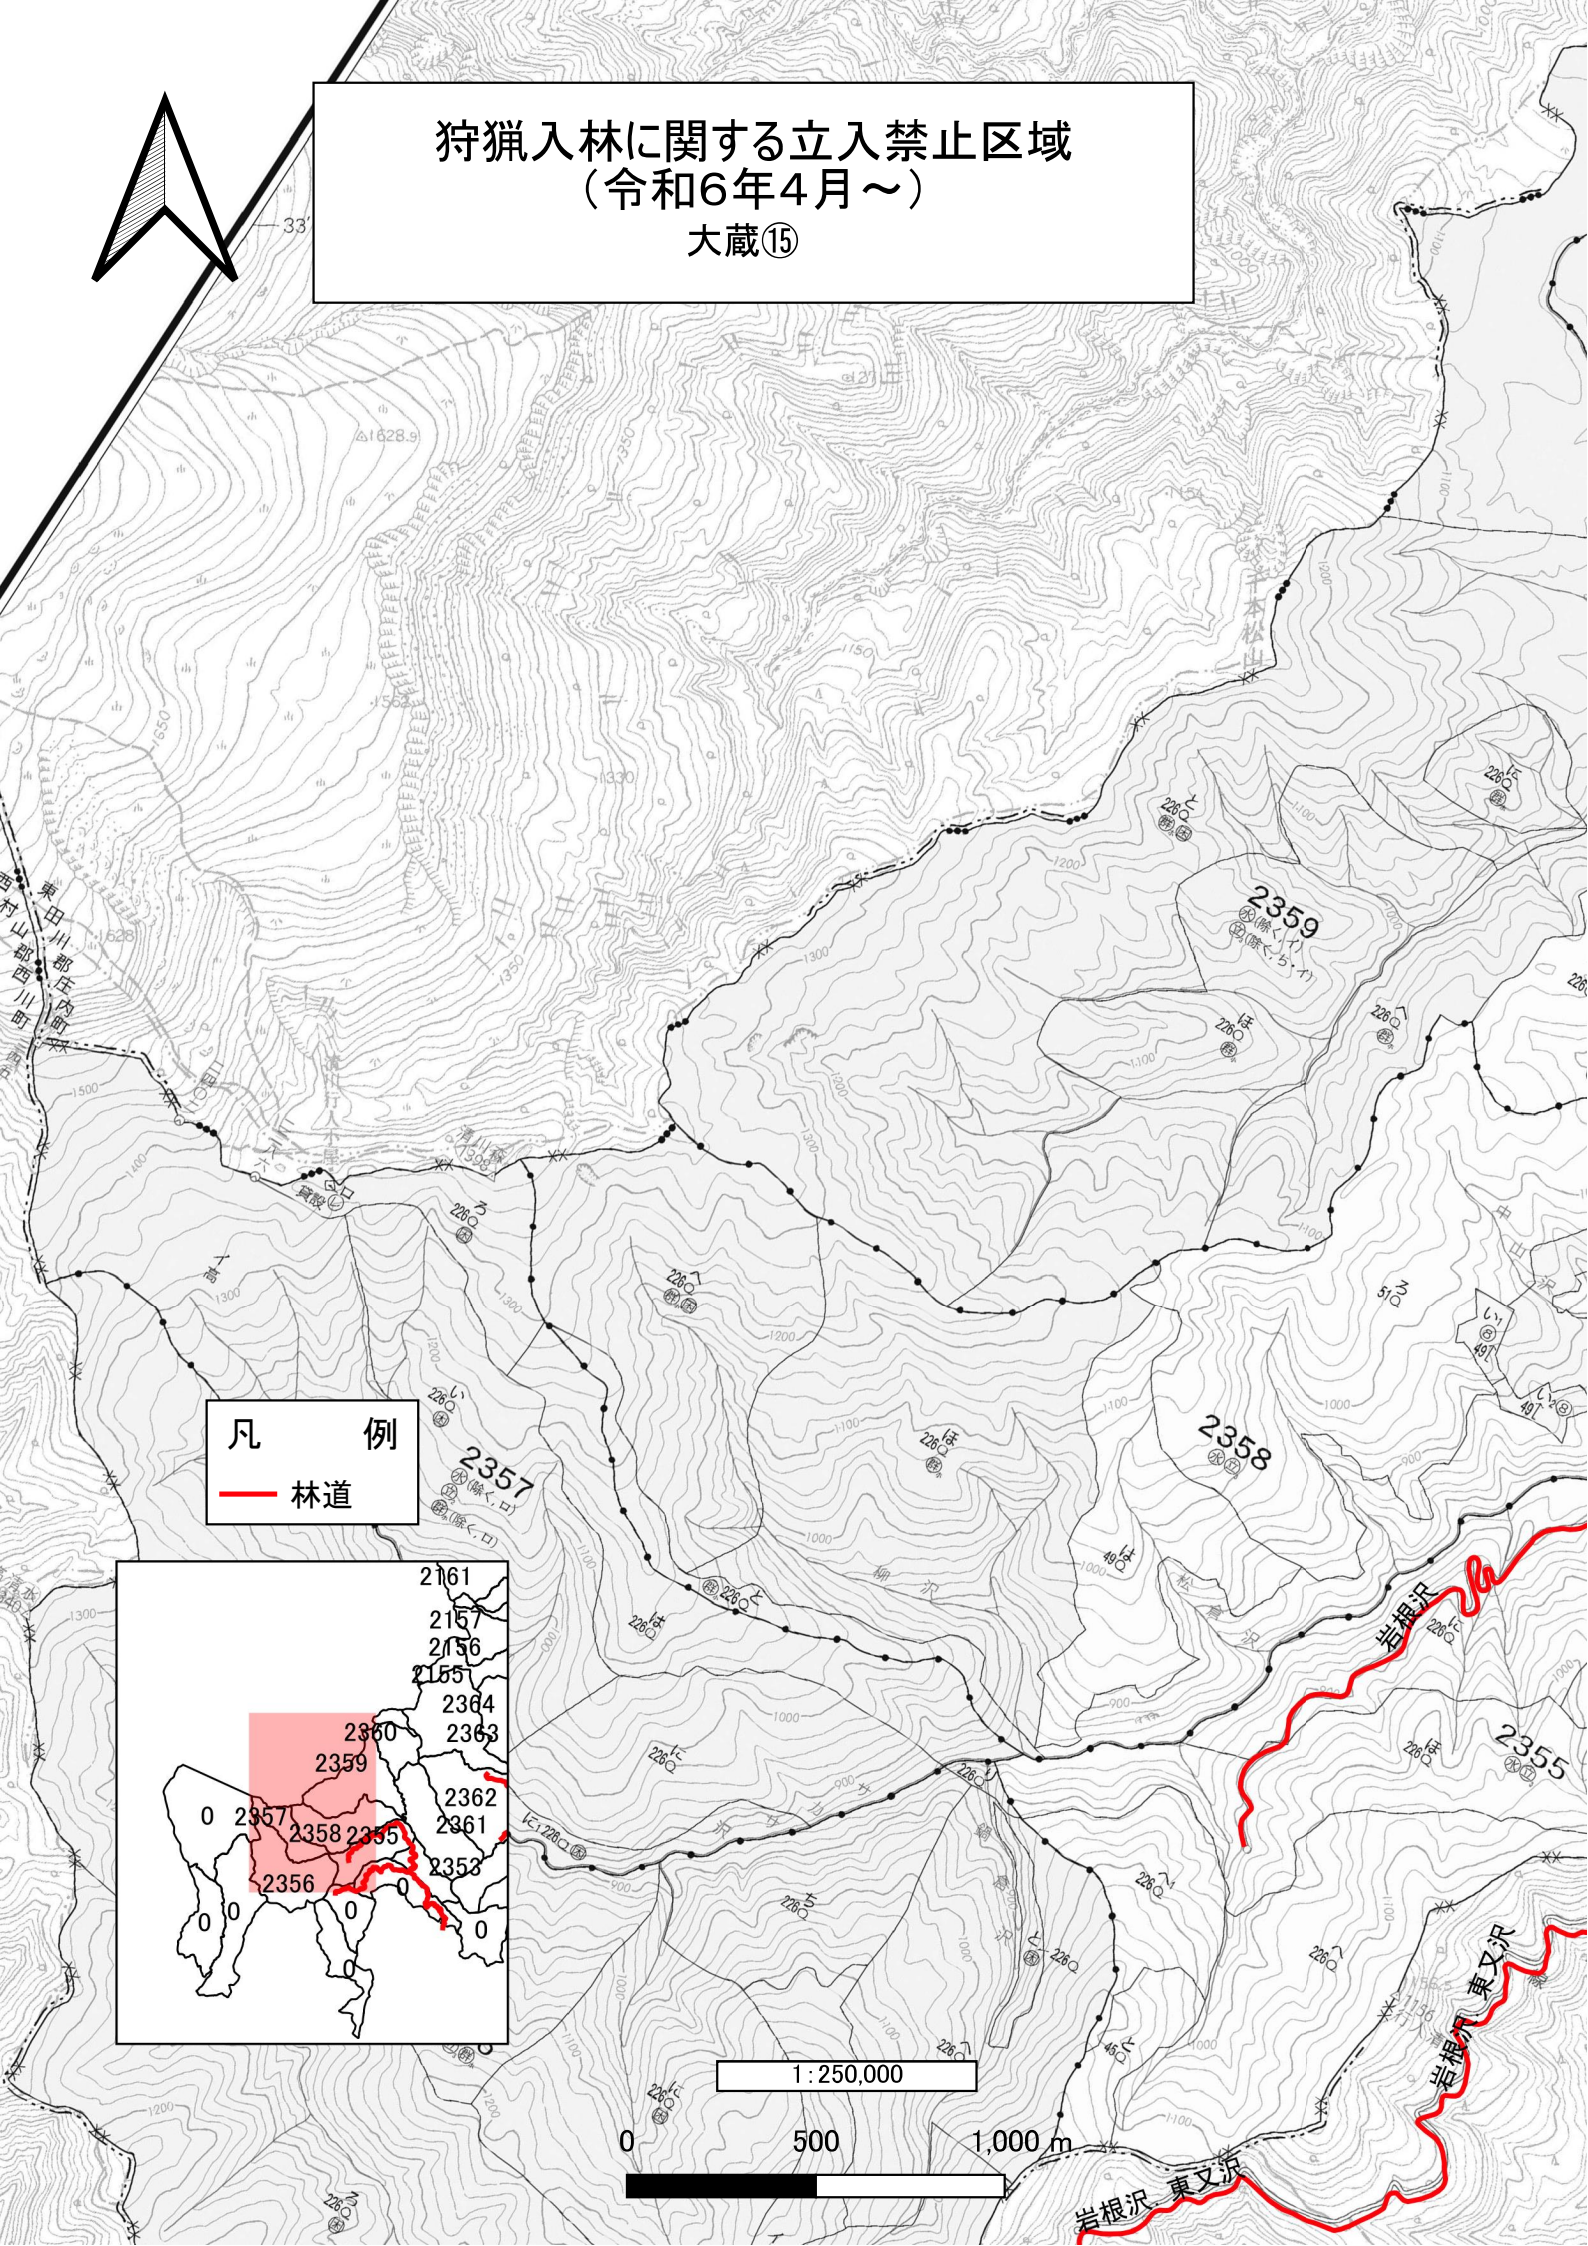

狩猟入林に関する立入禁止区域 (令和6年4月～)

大蔵⑬

凡 例

- 林道
- ▨ 鳥獣保護区普通地域

1 : 250,000

狩猟入林に関する立入禁止区域 (令和6年4月～)

大蔵⑭

凡 例
— 林道

1 : 250,000

500

1,000 m

狩猟入林に関する立入禁止区域 (令和6年4月～)

大蔵⑮

凡 例

— 林道

1 : 250,000

狩猟入林に関する立入禁止区域 (令和6年4月～)

大蔵⑱

凡 例

- 林道
- ▨ 鳥獣保護区普通地域

1 : 250,000