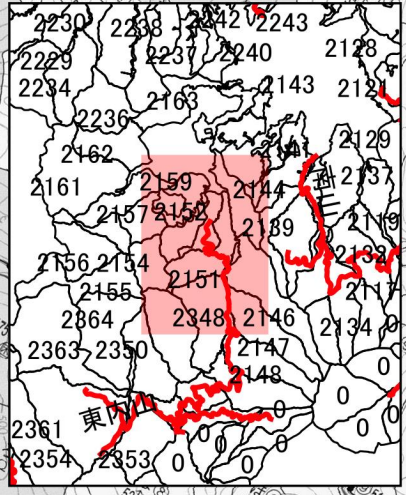

狩猟入林に関する立入禁止区域 (令和6年4月～)

大蔵⑬

凡 例

- 林道
- ▨ 鳥獣保護区普通地域

1 : 250,000

狩猟入林に関する立入禁止区域 (令和6年4月～)

大蔵⑭

凡 例
— 林道

1 : 250,000

500

1,000 m

狩猟入林に関する立入禁止区域 (令和6年4月～)

大蔵⑮

凡 例

— 林道

1 : 250,000

狩猟入林に関する立入禁止区域 (令和6年4月～)

大蔵⑱

凡 例

- 林道
- ▨ 鳥獣保護区普通地域

1 : 250,000