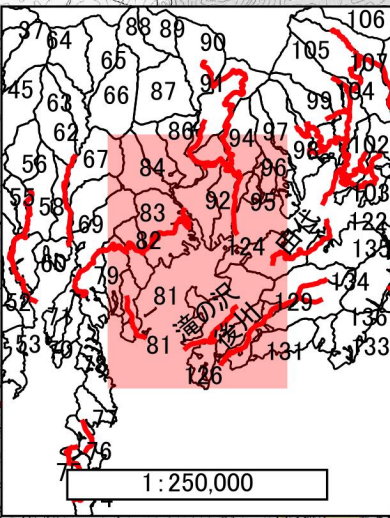

狩猟入林に関する立入禁止区域 (令和6年4月～)

真室川町釜淵管内②

凡 例

- 林道
- 事業区域(令和6年10月31日まで)
- 事業区域(令和6年12月31日まで)
- 事業区域(令和7年3月31日まで)

滑床山

狩猟入林に関する立入禁止区域 (令和6年4月～)

真室川町釜淵管内③

- 凡 例
- 林道
 - 事業区域(令和6年10月31日まで)
 - 事業区域(令和6年12月31日まで)
 - 事業区域(令和7年3月31日まで)

狩猟入林に関する立入禁止区域 (令和6年4月～)

真室川町釜淵管内④

- 凡 例**
- 林道
 - 事業区域(令和6年10月31日まで)
 - 事業区域(令和6年12月31日まで)
 - 事業区域(令和7年3月31日まで)