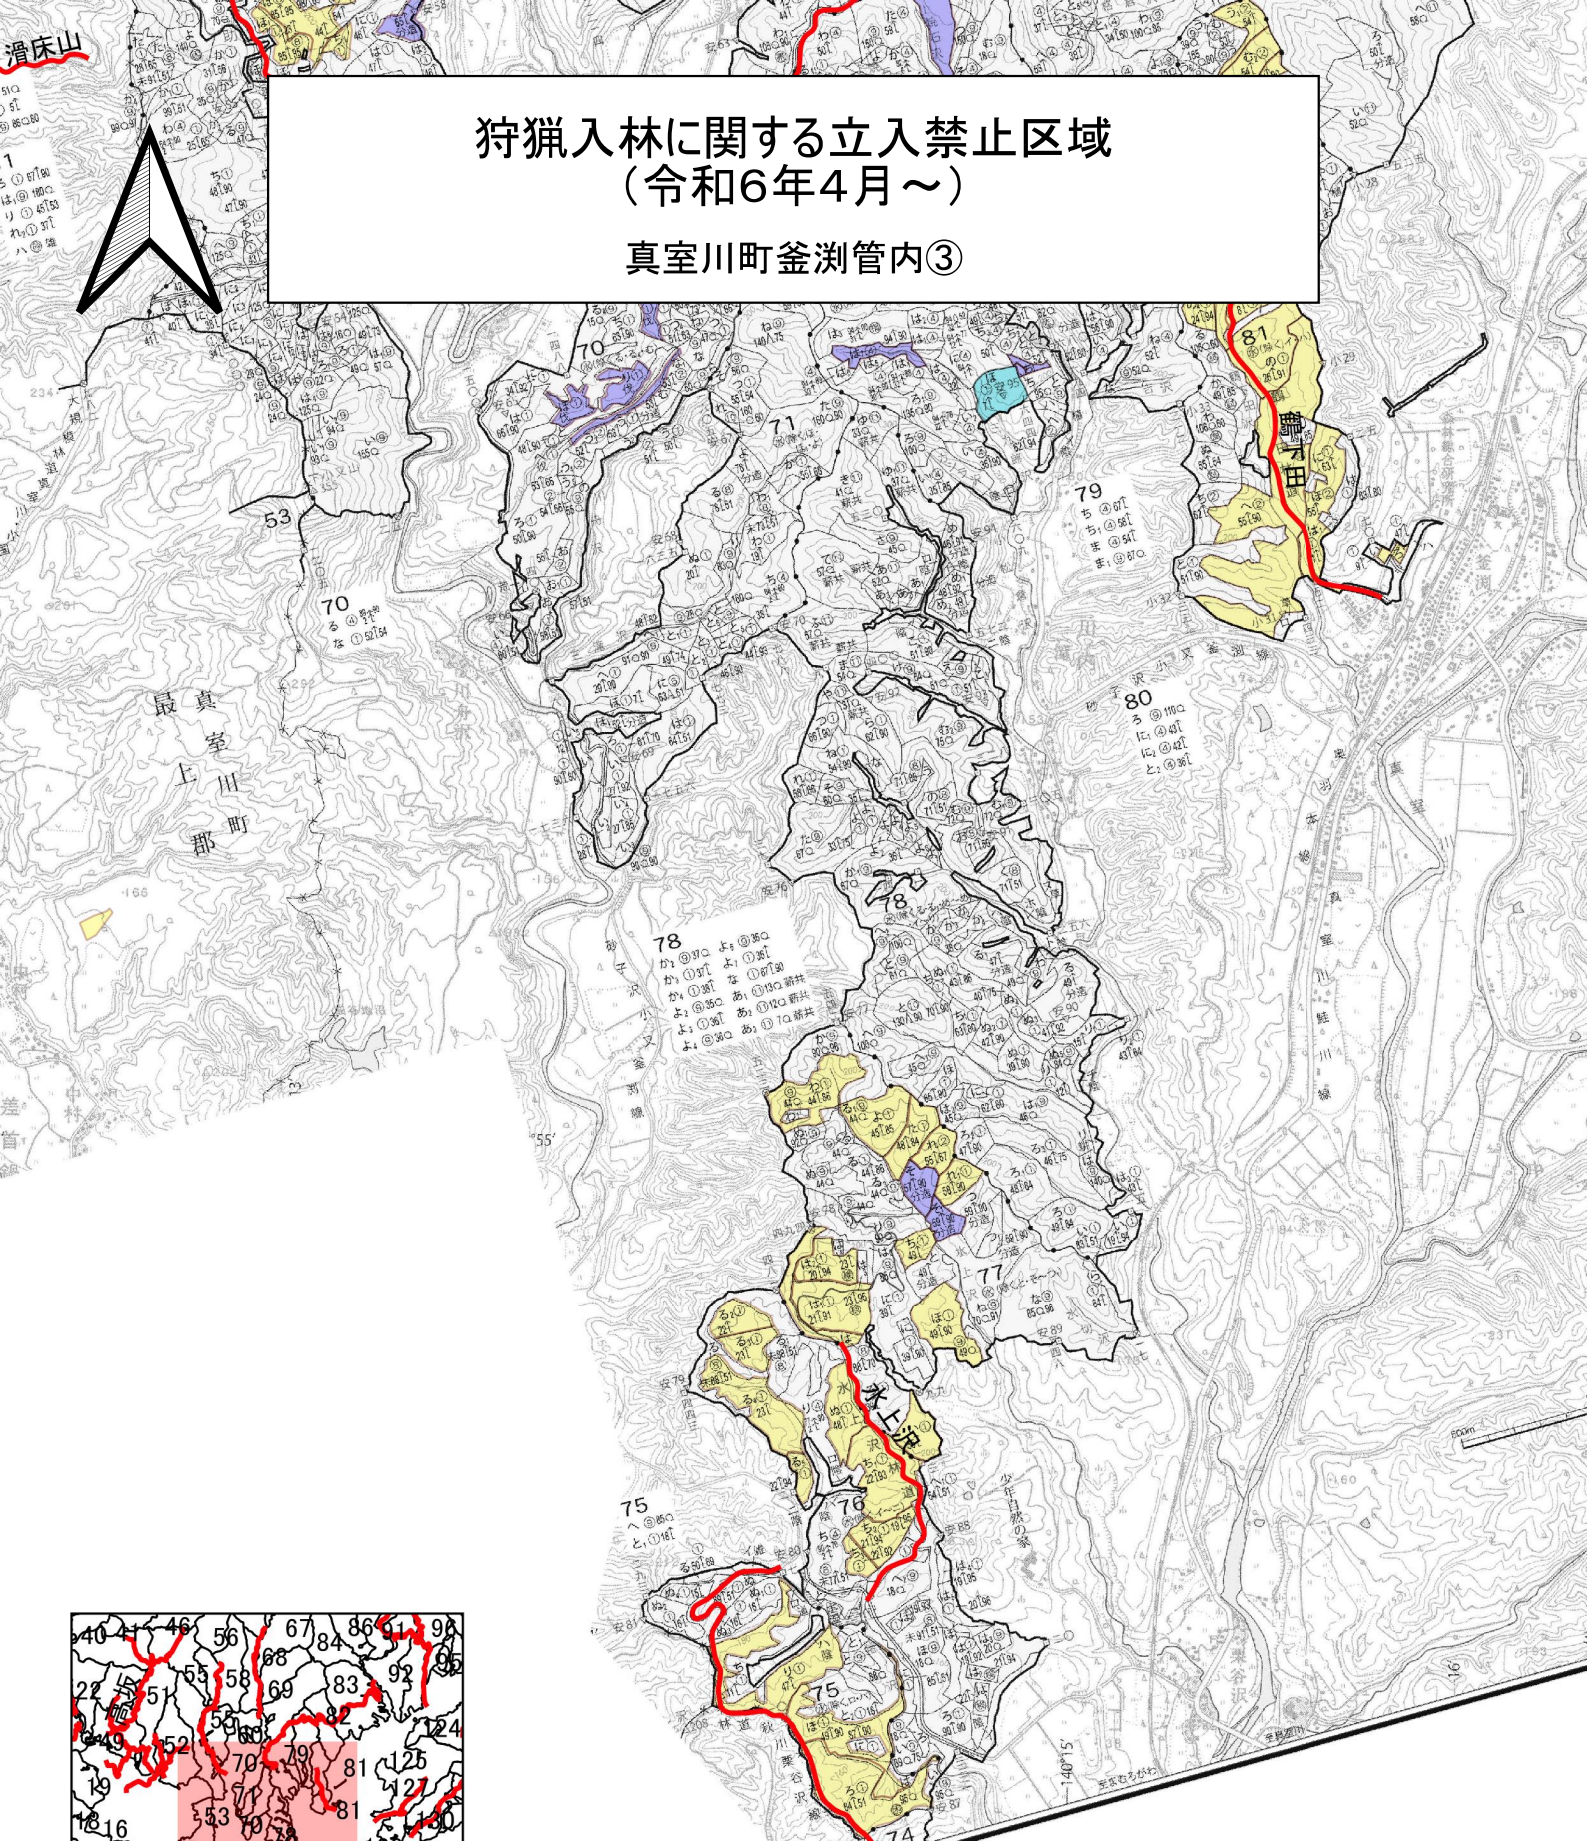

狩猟入林に関する立入禁止区域 (令和6年4月～)

真室川町釜淵管内②

凡 例

- 林道
- 事業区域(令和6年10月31日まで)
- 事業区域(令和6年12月31日まで)
- 事業区域(令和7年3月31日まで)

滑床山

狩猟入林に関する立入禁止区域 (令和6年4月～)

真室川町釜淵管内③

- 凡 例
- 林道
 - 事業区域(令和6年10月31日まで)
 - 事業区域(令和6年12月31日まで)
 - 事業区域(令和7年3月31日まで)

狩猟入林に関する立入禁止区域 (令和6年4月～)

真室川町釜淵管内④

- 凡 例**
- 林道
 - 事業区域(令和6年10月31日まで)
 - 事業区域(令和6年12月31日まで)
 - 事業区域(令和7年3月31日まで)