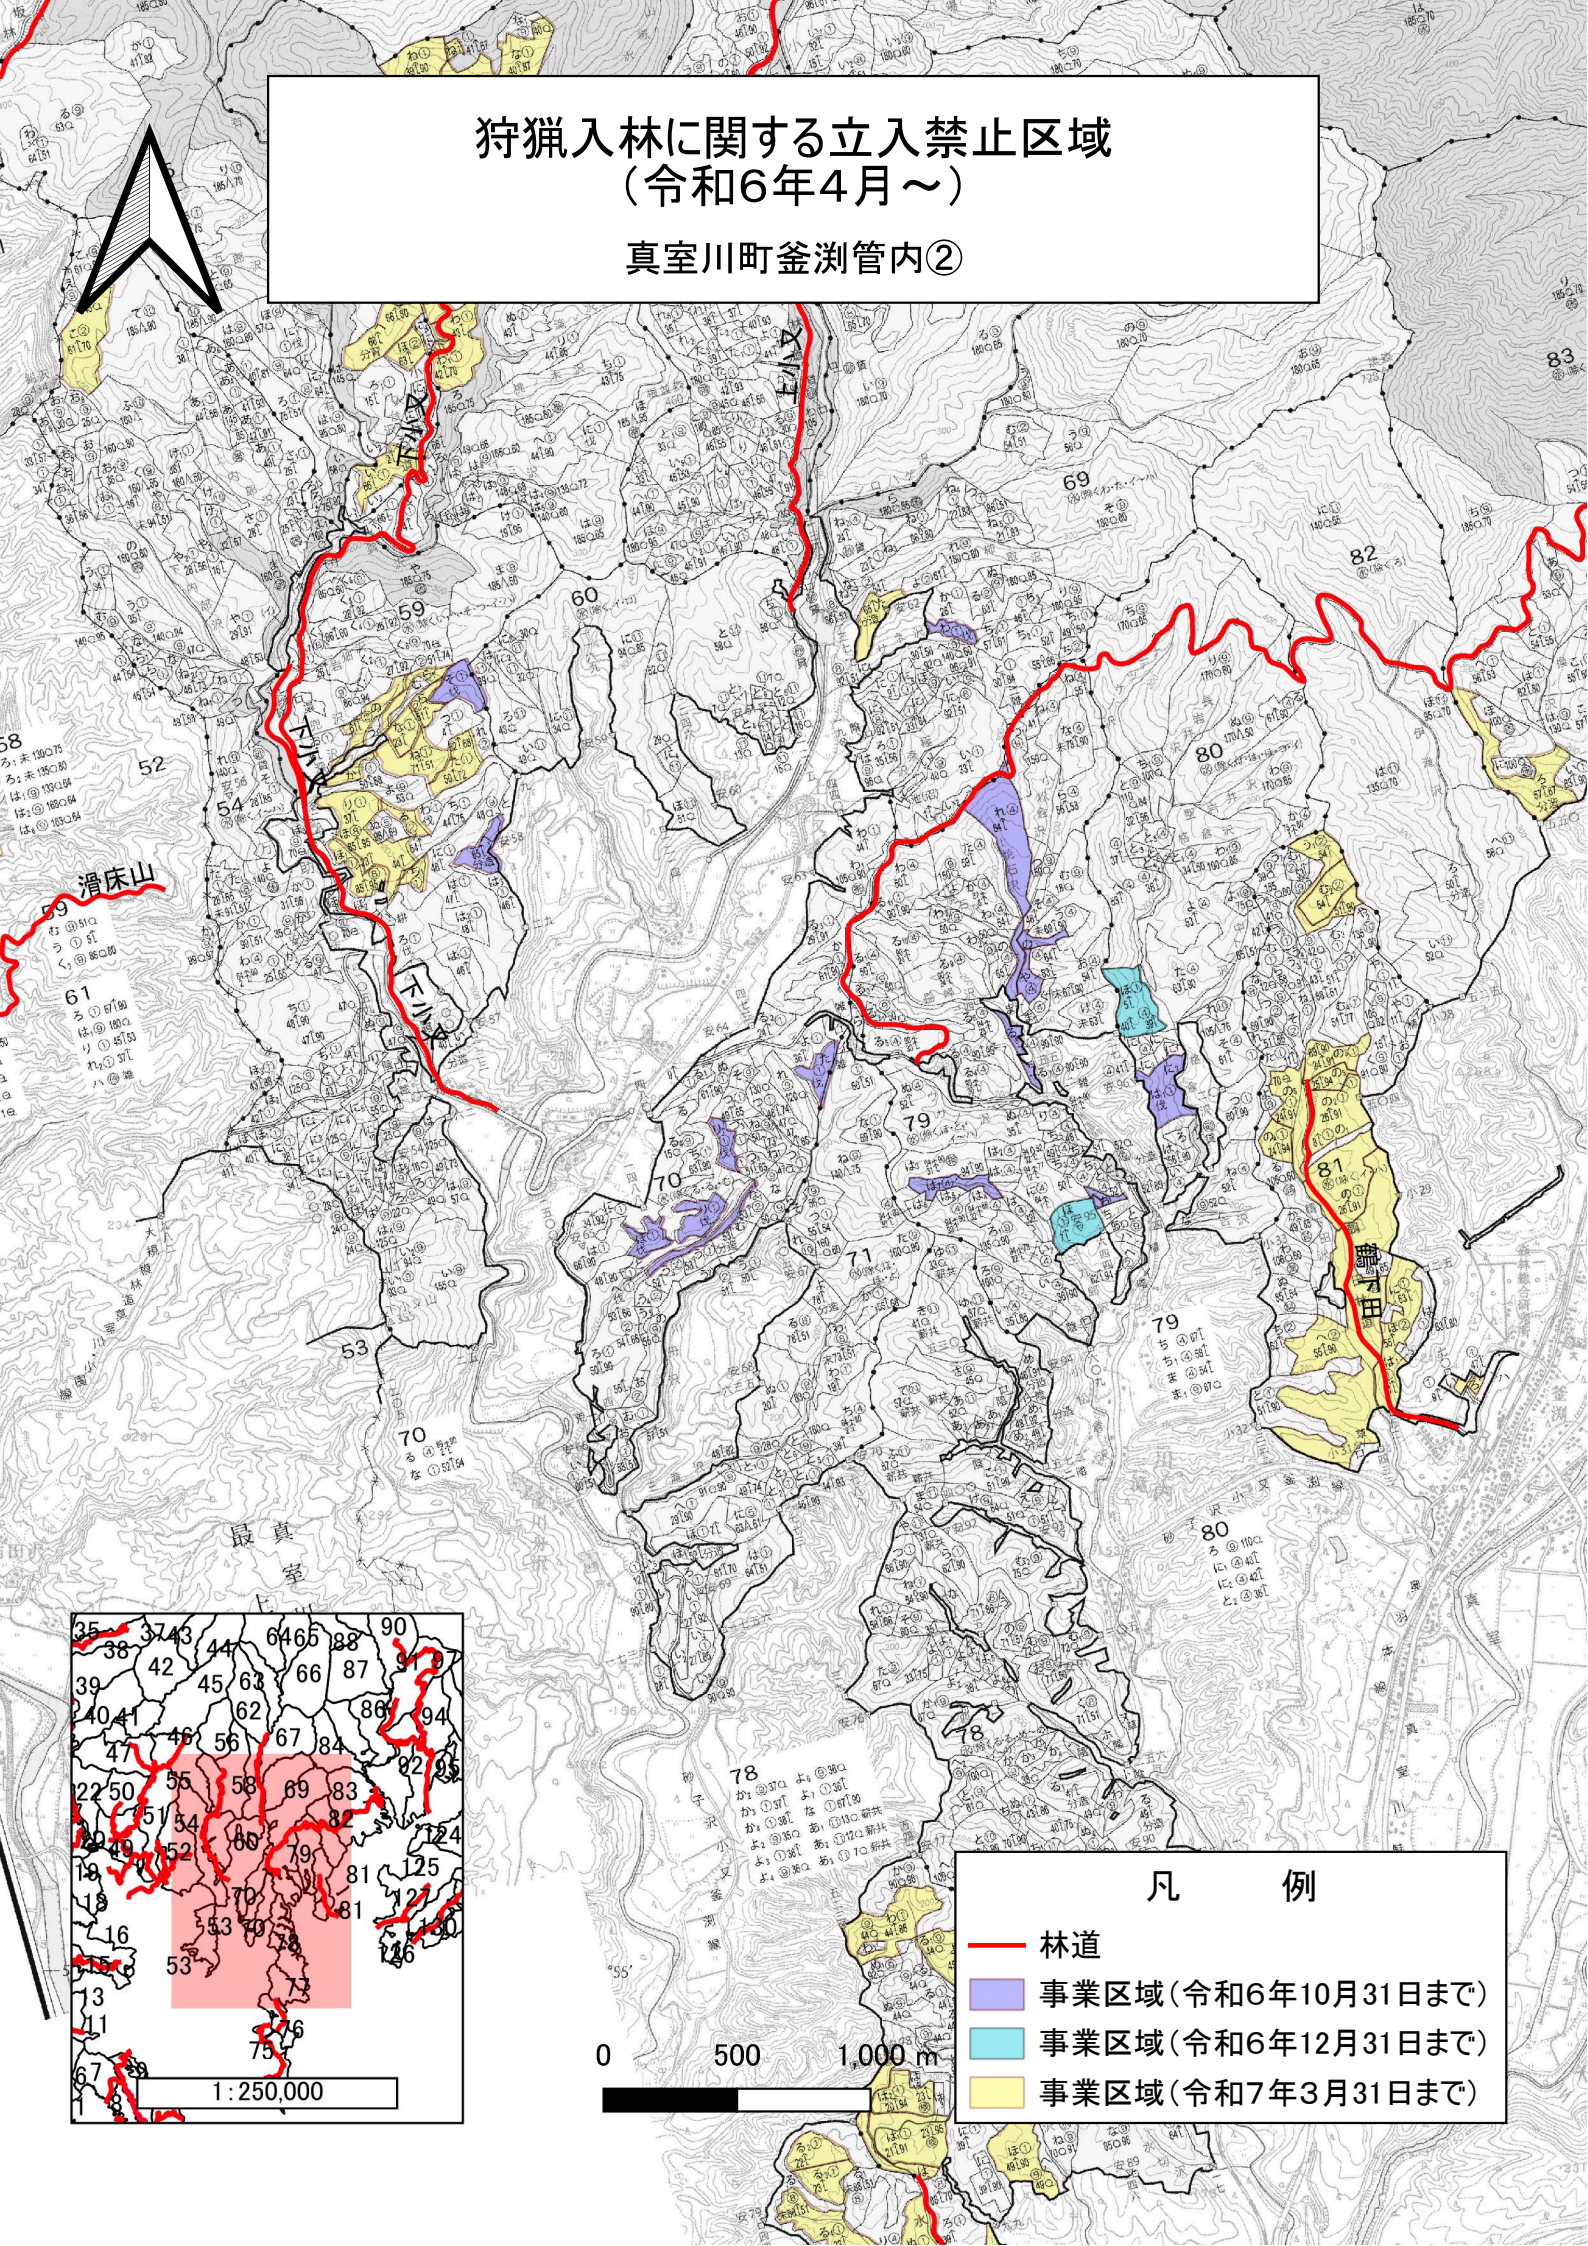

狩猟入林に関する立入禁止区域 (令和6年4月～)

真室川町釜淵管内②

凡 例

- 林道
- 事業区域(令和6年10月31日まで)
- 事業区域(令和6年12月31日まで)
- 事業区域(令和7年3月31日まで)

滑床山

狩猟入林に関する立入禁止区域 (令和6年4月～)

真室川町釜淵管内③

- 凡 例
- 林道
 - 事業区域(令和6年10月31日まで)
 - 事業区域(令和6年12月31日まで)
 - 事業区域(令和7年3月31日まで)

狩猟入林に関する立入禁止区域 (令和6年4月～)

真室川町釜淵管内④

- 凡 例**
- 林道
 - 事業区域(令和6年10月31日まで)
 - 事業区域(令和6年12月31日まで)
 - 事業区域(令和7年3月31日まで)