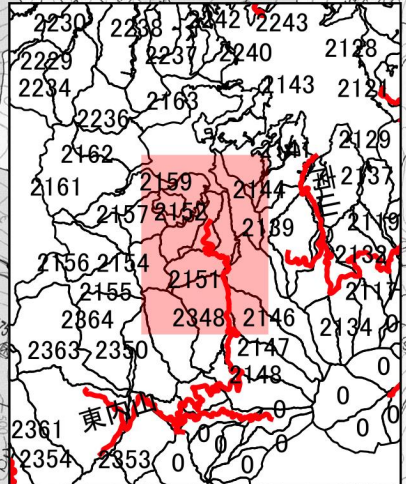

狩猟入林に関する立入禁止区域
(令和6年10月~)
大蔵村 1:20,000

凡 例

- 林道
- ▨ 鳥獣保護区普通地域

1:250,000

狩猟入林に関する立入禁止区域
(令和6年10月~)
大蔵村 1:20,000

凡 例
— 林道

1:250,000

500

1,000 m

狩猟入林に関する立入禁止区域
(令和6年10月~)
大蔵村 1:20,000

凡 例
— 林道

1:250,000

狩猟入林に関する立入禁止区域
(令和6年10月~)
大蔵村 1:20,000

- 凡 例
- 林道
 - ▨ 鳥獣保護区普通地域

1:250,000