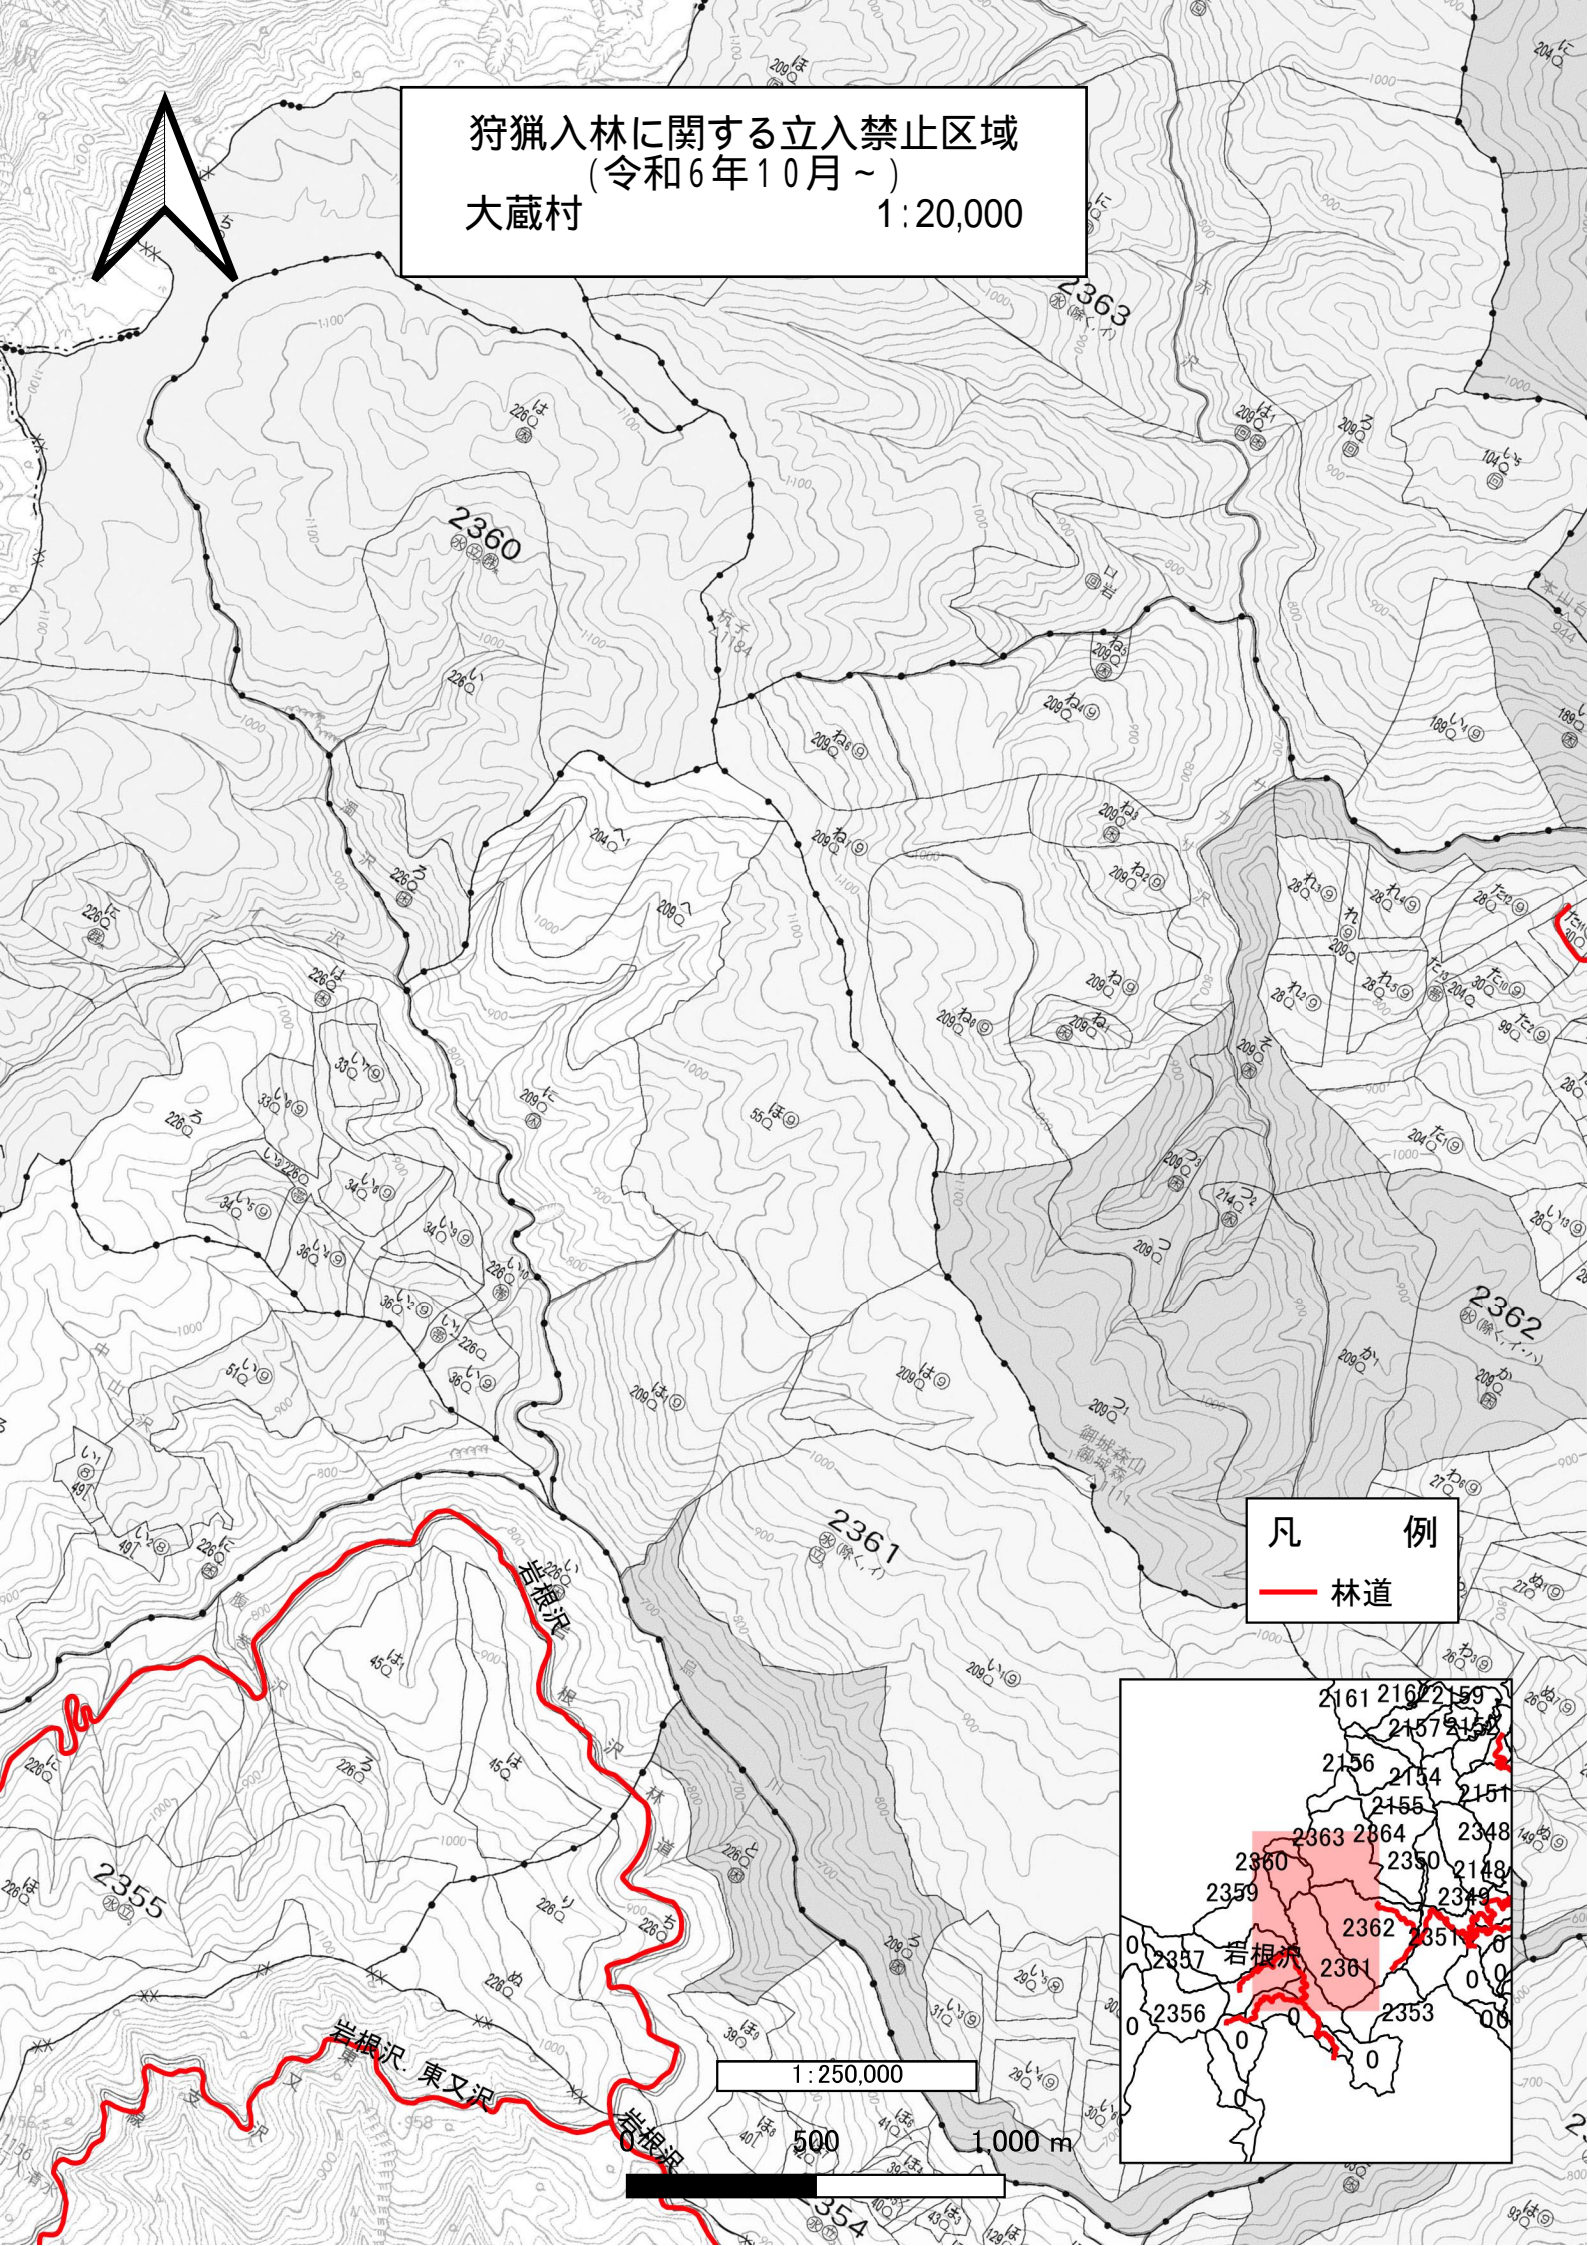

狩猟入林に関する立入禁止区域
(令和6年10月~)
大蔵村 1:20,000

凡 例

- 林道
- ▨ 鳥獣保護区普通地域

1:250,000

狩猟入林に関する立入禁止区域
(令和6年10月~)
大蔵村 1:20,000

凡 例
— 林道

1:250,000

500

1,000 m

狩猟入林に関する立入禁止区域
(令和6年10月~)
大蔵村 1:20,000

凡 例
— 林道

1:250,000

狩猟入林に関する立入禁止区域
(令和6年10月~)
大蔵村 1:20,000

- 凡 例
- 林道
 - ▨ 鳥獣保護区普通地域

1:250,000