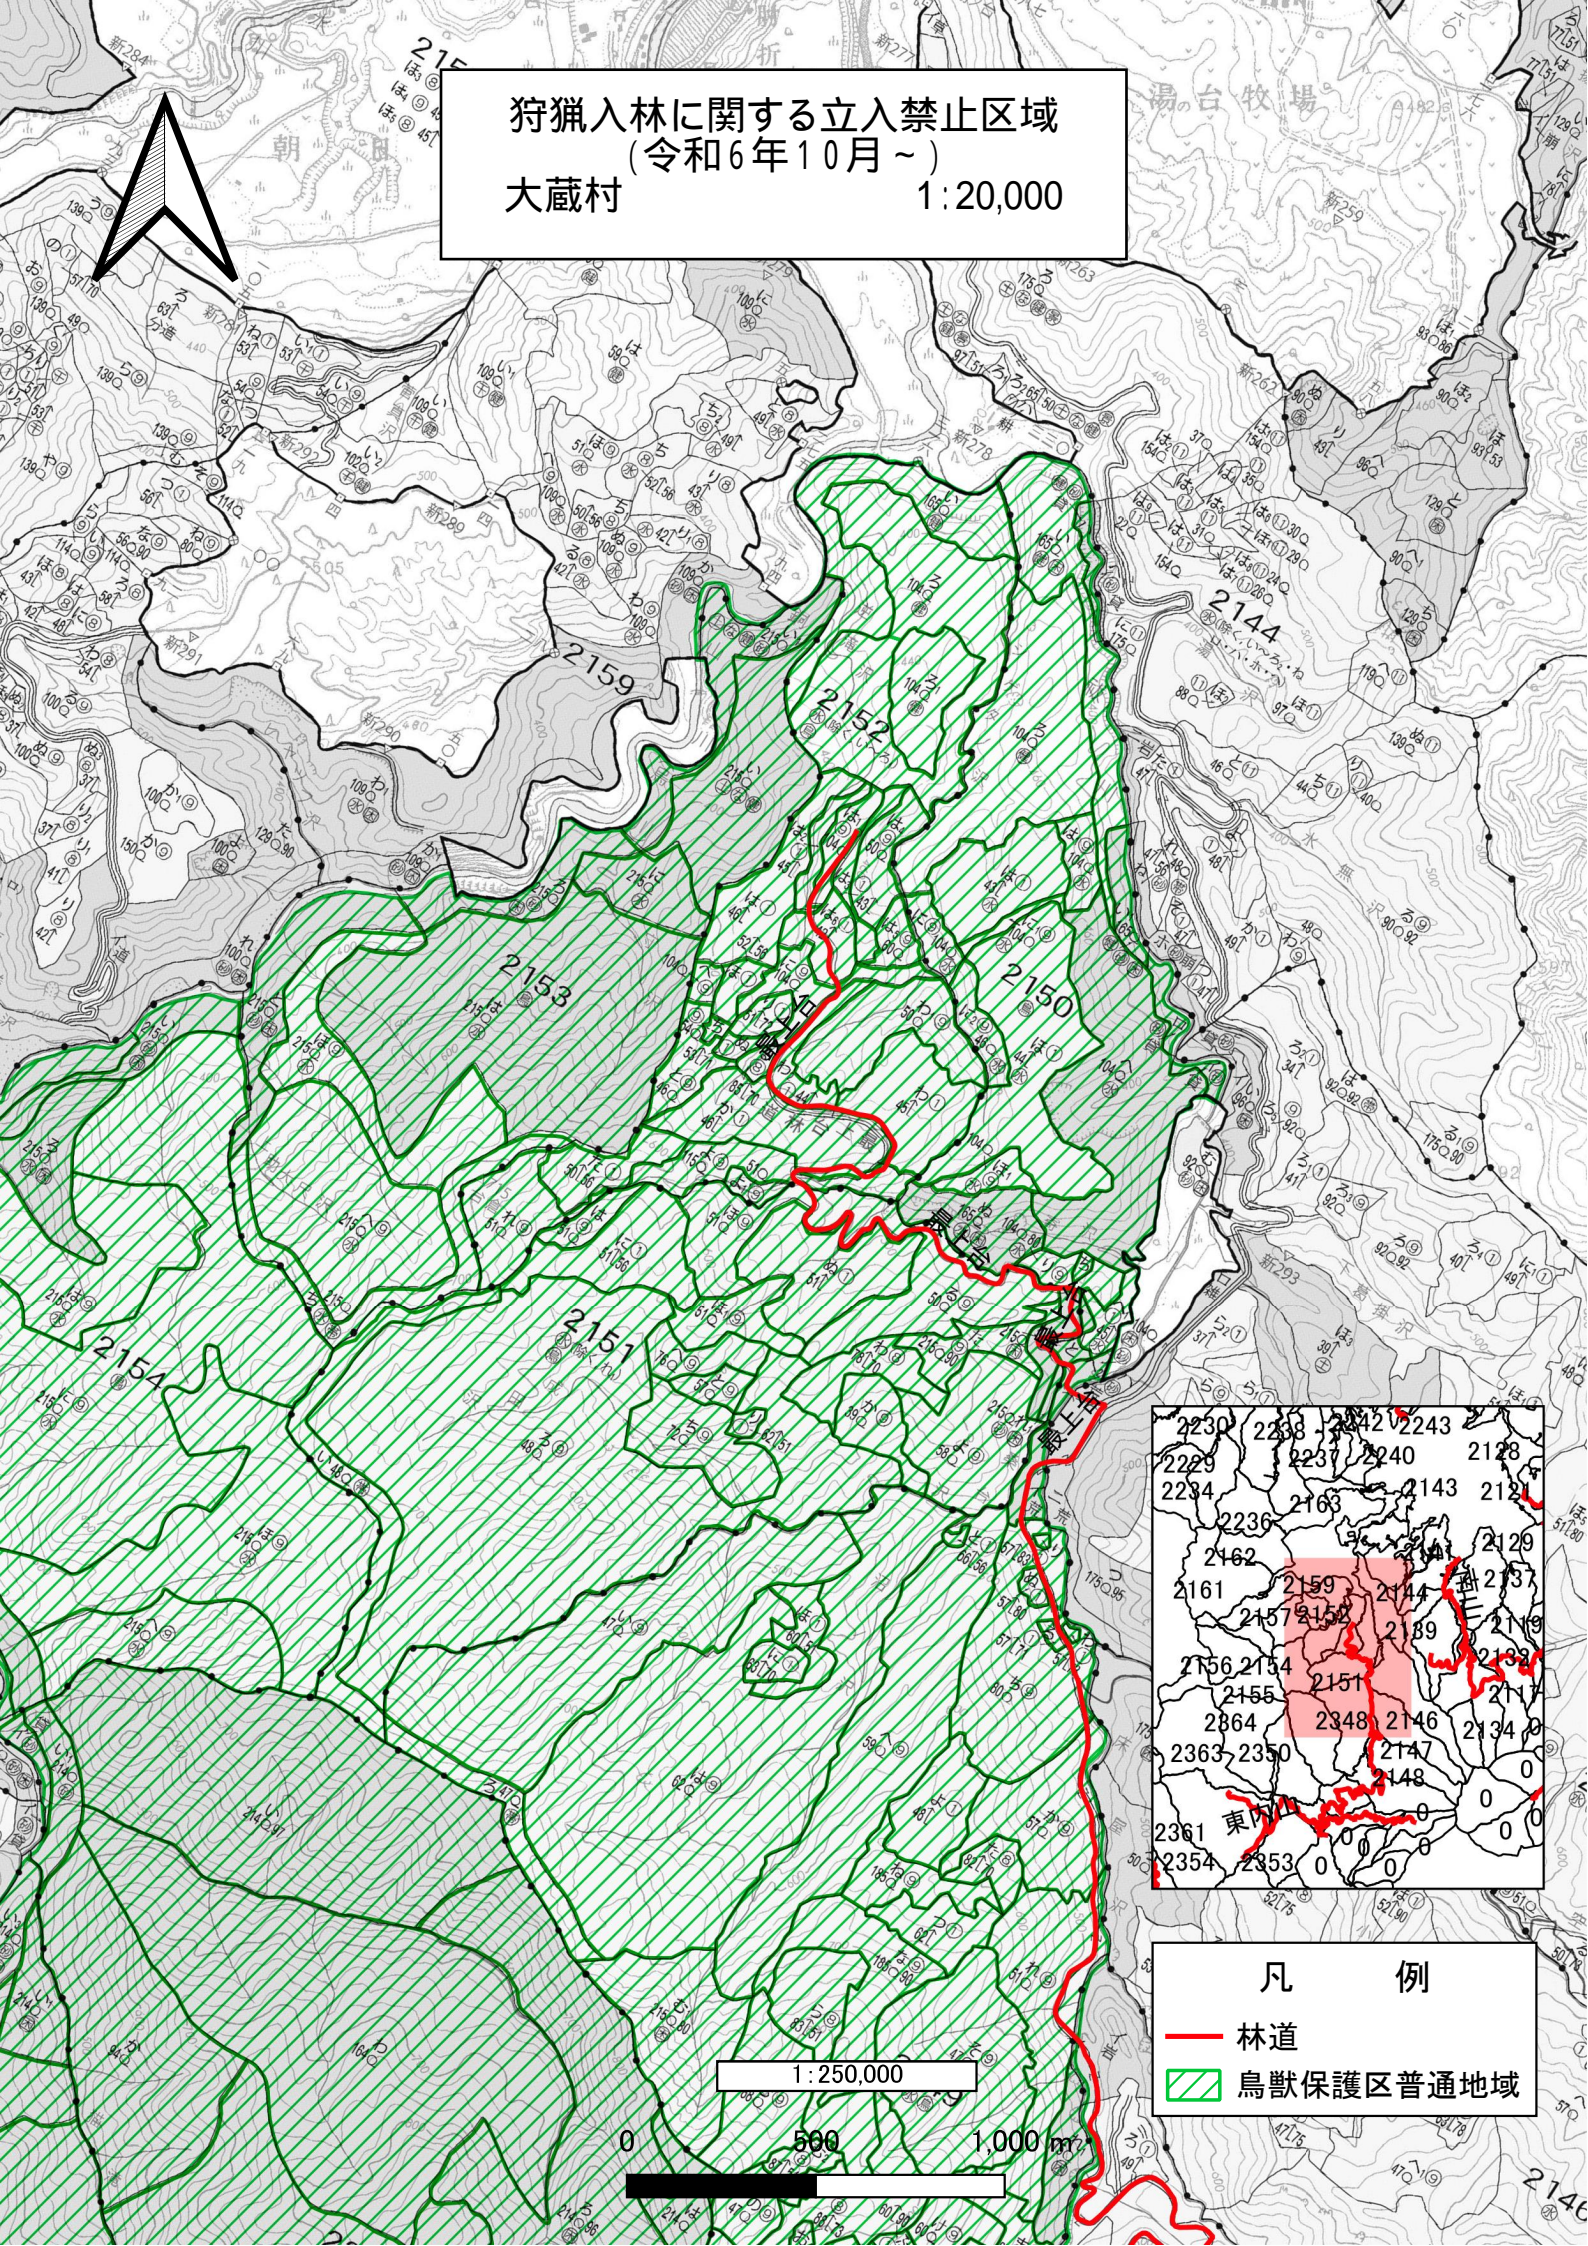

狩猟入林に関する立入禁止区域
(令和6年10月~)
大蔵村 1:20,000

凡 例

- 林道
- ▨ 鳥獣保護区普通地域

1:250,000

狩猟入林に関する立入禁止区域
(令和6年10月~)
大蔵村 1:20,000

凡 例
— 林道

1:250,000

500

1,000 m

狩猟入林に関する立入禁止区域
(令和6年10月~)
大蔵村 1:20,000

凡 例
— 林道

1:250,000

狩猟入林に関する立入禁止区域
(令和6年10月~)
大蔵村 1:20,000

- 凡 例
- 林道
 - ▨ 鳥獣保護区普通地域

1:250,000