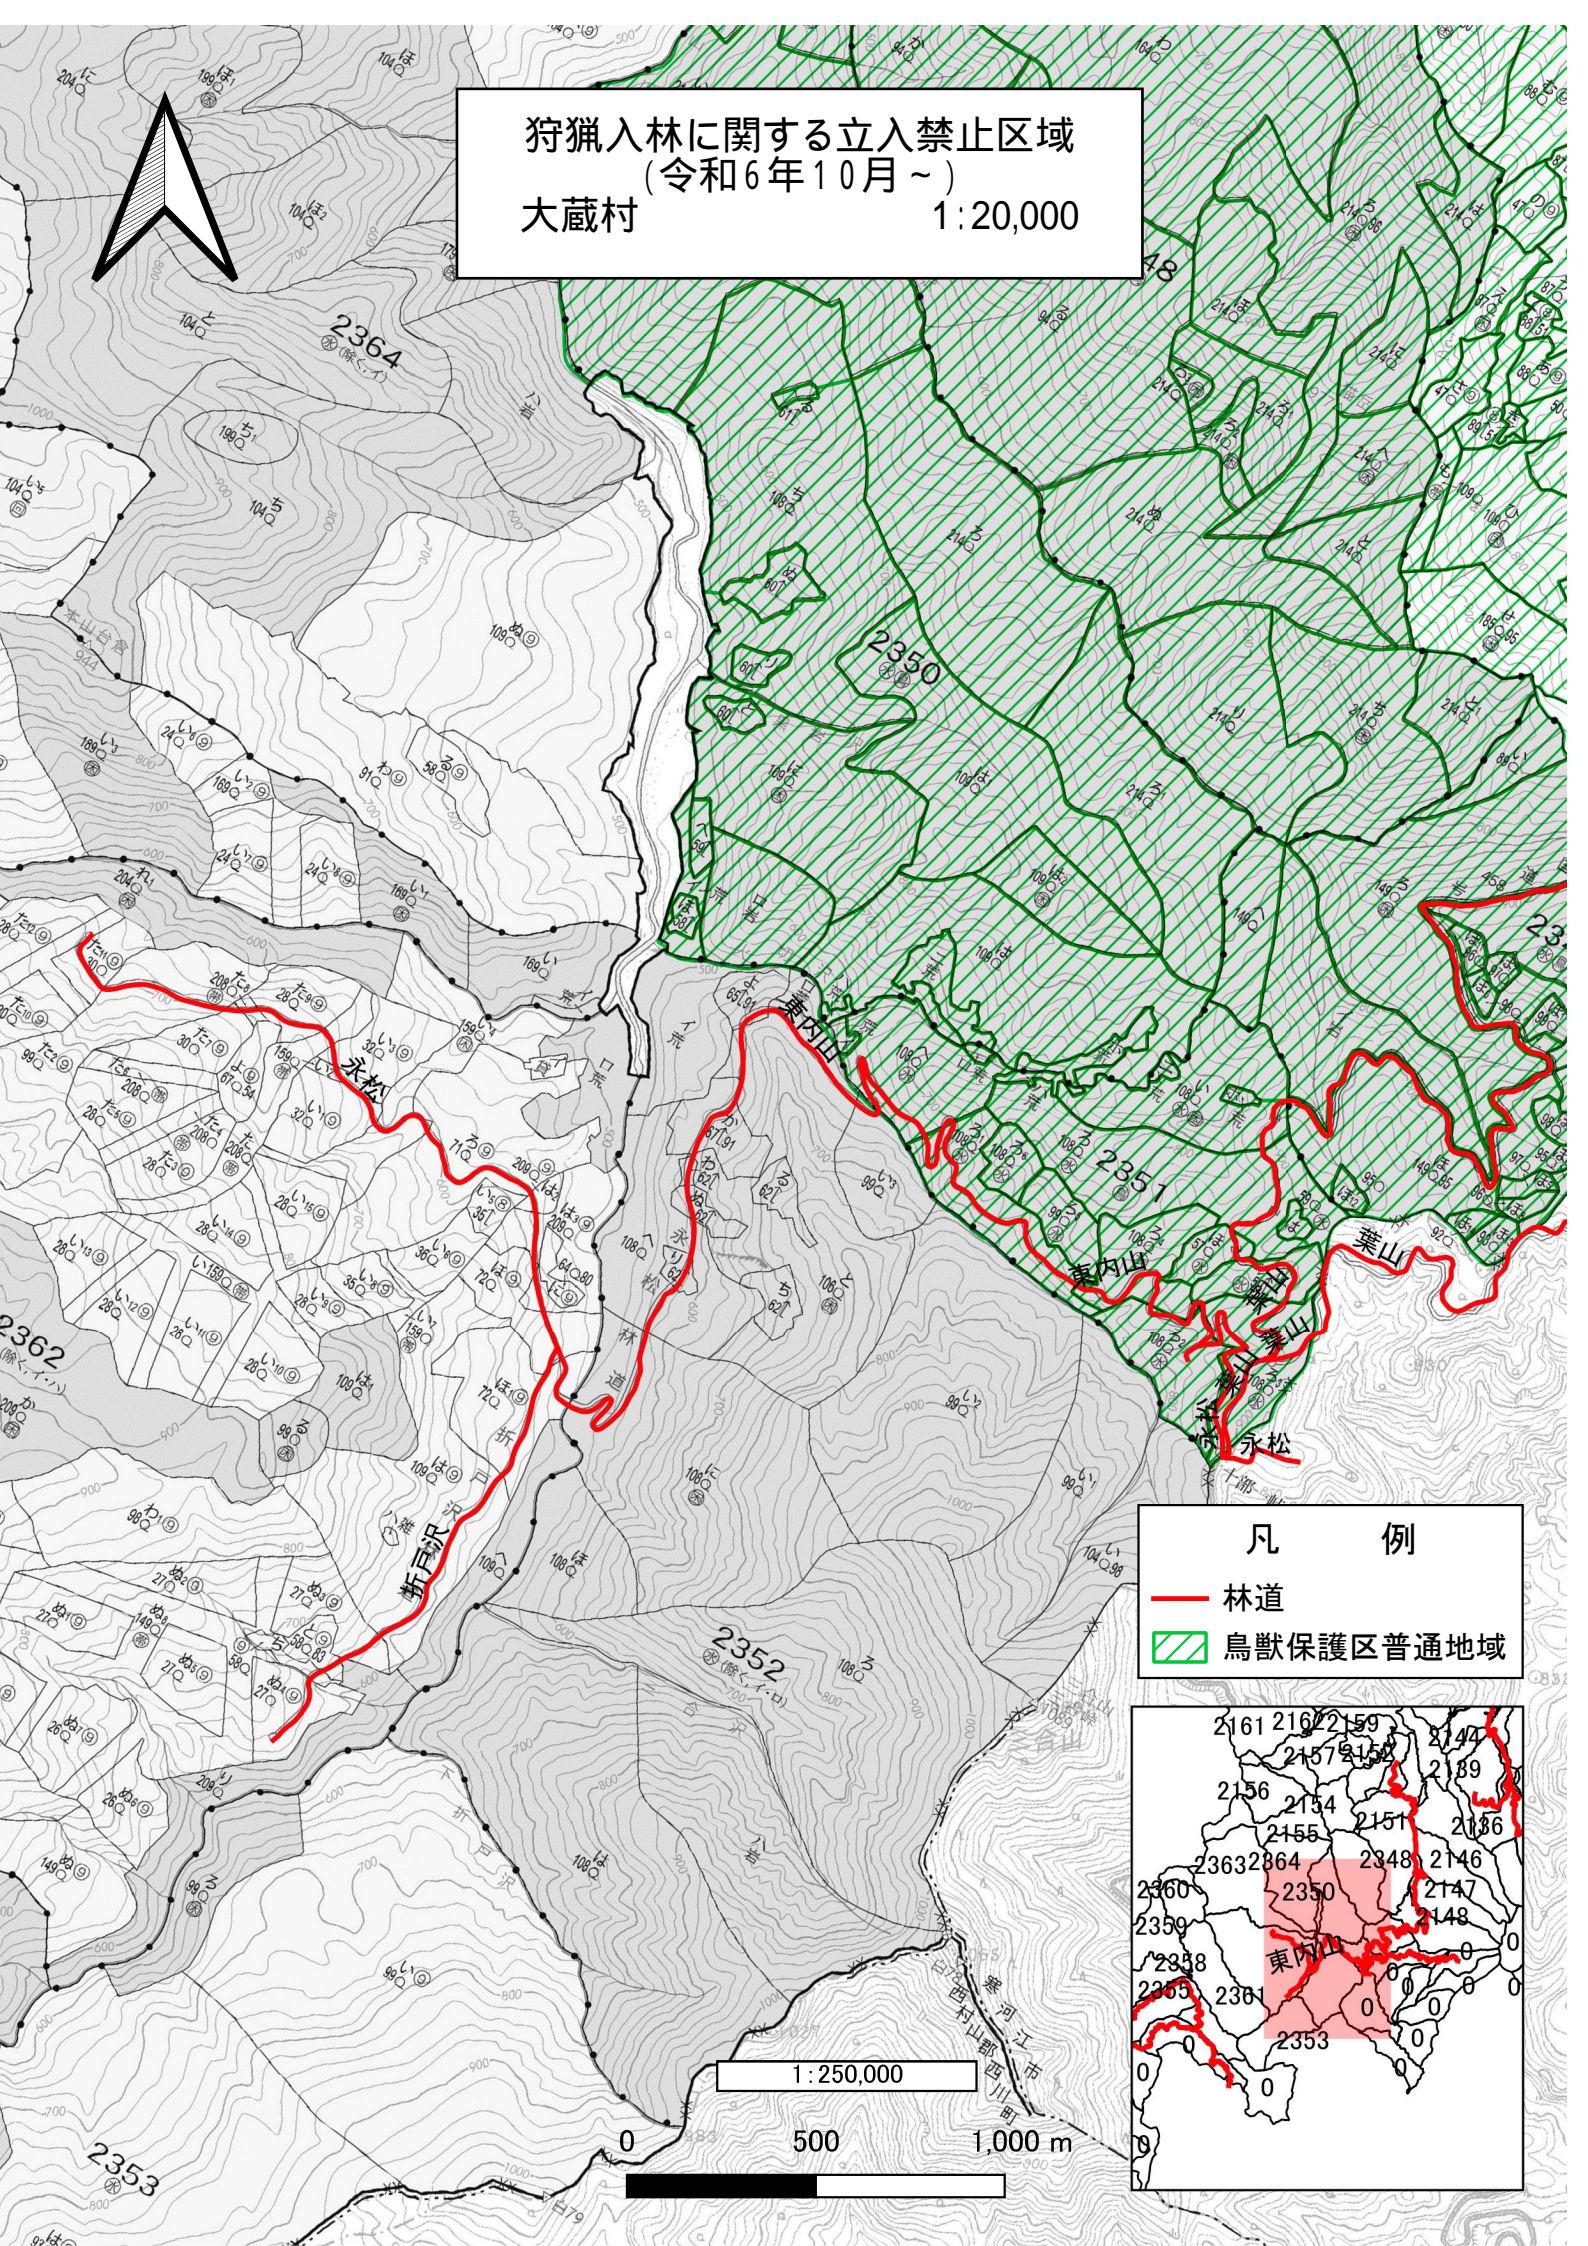

狩猟入林に関する立入禁止区域
(令和6年10月~)
大蔵村 1:20,000

凡 例

- 林道
- ▨ 鳥獣保護区普通地域

1:250,000

狩猟入林に関する立入禁止区域
(令和6年10月~)
大蔵村 1:20,000

凡 例
— 林道

1:250,000

500

1,000 m

狩猟入林に関する立入禁止区域
(令和6年10月~)
大蔵村 1:20,000

凡 例
— 林道

1:250,000

狩猟入林に関する立入禁止区域
(令和6年10月~)
大蔵村 1:20,000

- 凡 例
- 林道
 - ▨ 鳥獣保護区普通地域

1:250,000