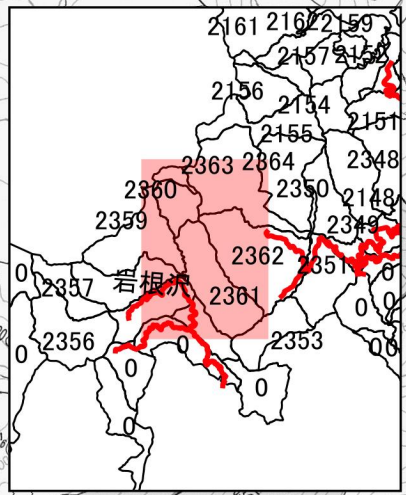

狩猟入林に関する立入禁止区域
(令和6年10月~)
大蔵村 1:20,000

凡 例

- 林道
- ▨ 鳥獣保護区普通地域

1:250,000

狩猟入林に関する立入禁止区域
(令和6年10月~)
大蔵村 1:20,000

凡 例
— 林道

1:250,000

500

1,000 m

狩猟入林に関する立入禁止区域
(令和6年10月~)
大蔵村 1:20,000

凡 例
— 林道

1:250,000

狩猟入林に関する立入禁止区域
(令和6年10月~)
大蔵村 1:20,000

- 凡 例
- 林道
 - ▨ 鳥獣保護区普通地域

1:250,000