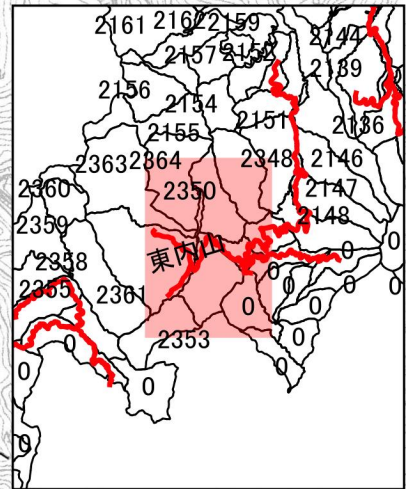

狩猟入林に関する立入禁止区域
(令和6年10月~)
大蔵村 1:20,000

凡 例

- 林道
- ▨ 鳥獣保護区普通地域

1:250,000

狩猟入林に関する立入禁止区域
(令和6年10月~)
大蔵村 1:20,000

凡 例
— 林道

1:250,000

500

1,000 m

狩猟入林に関する立入禁止区域
(令和6年10月~)
大蔵村 1:20,000

凡 例
— 林道

1:250,000

狩猟入林に関する立入禁止区域
(令和6年10月~)
大蔵村 1:20,000

- 凡 例
- 林道
 - ▨ 鳥獣保護区普通地域

1:250,000