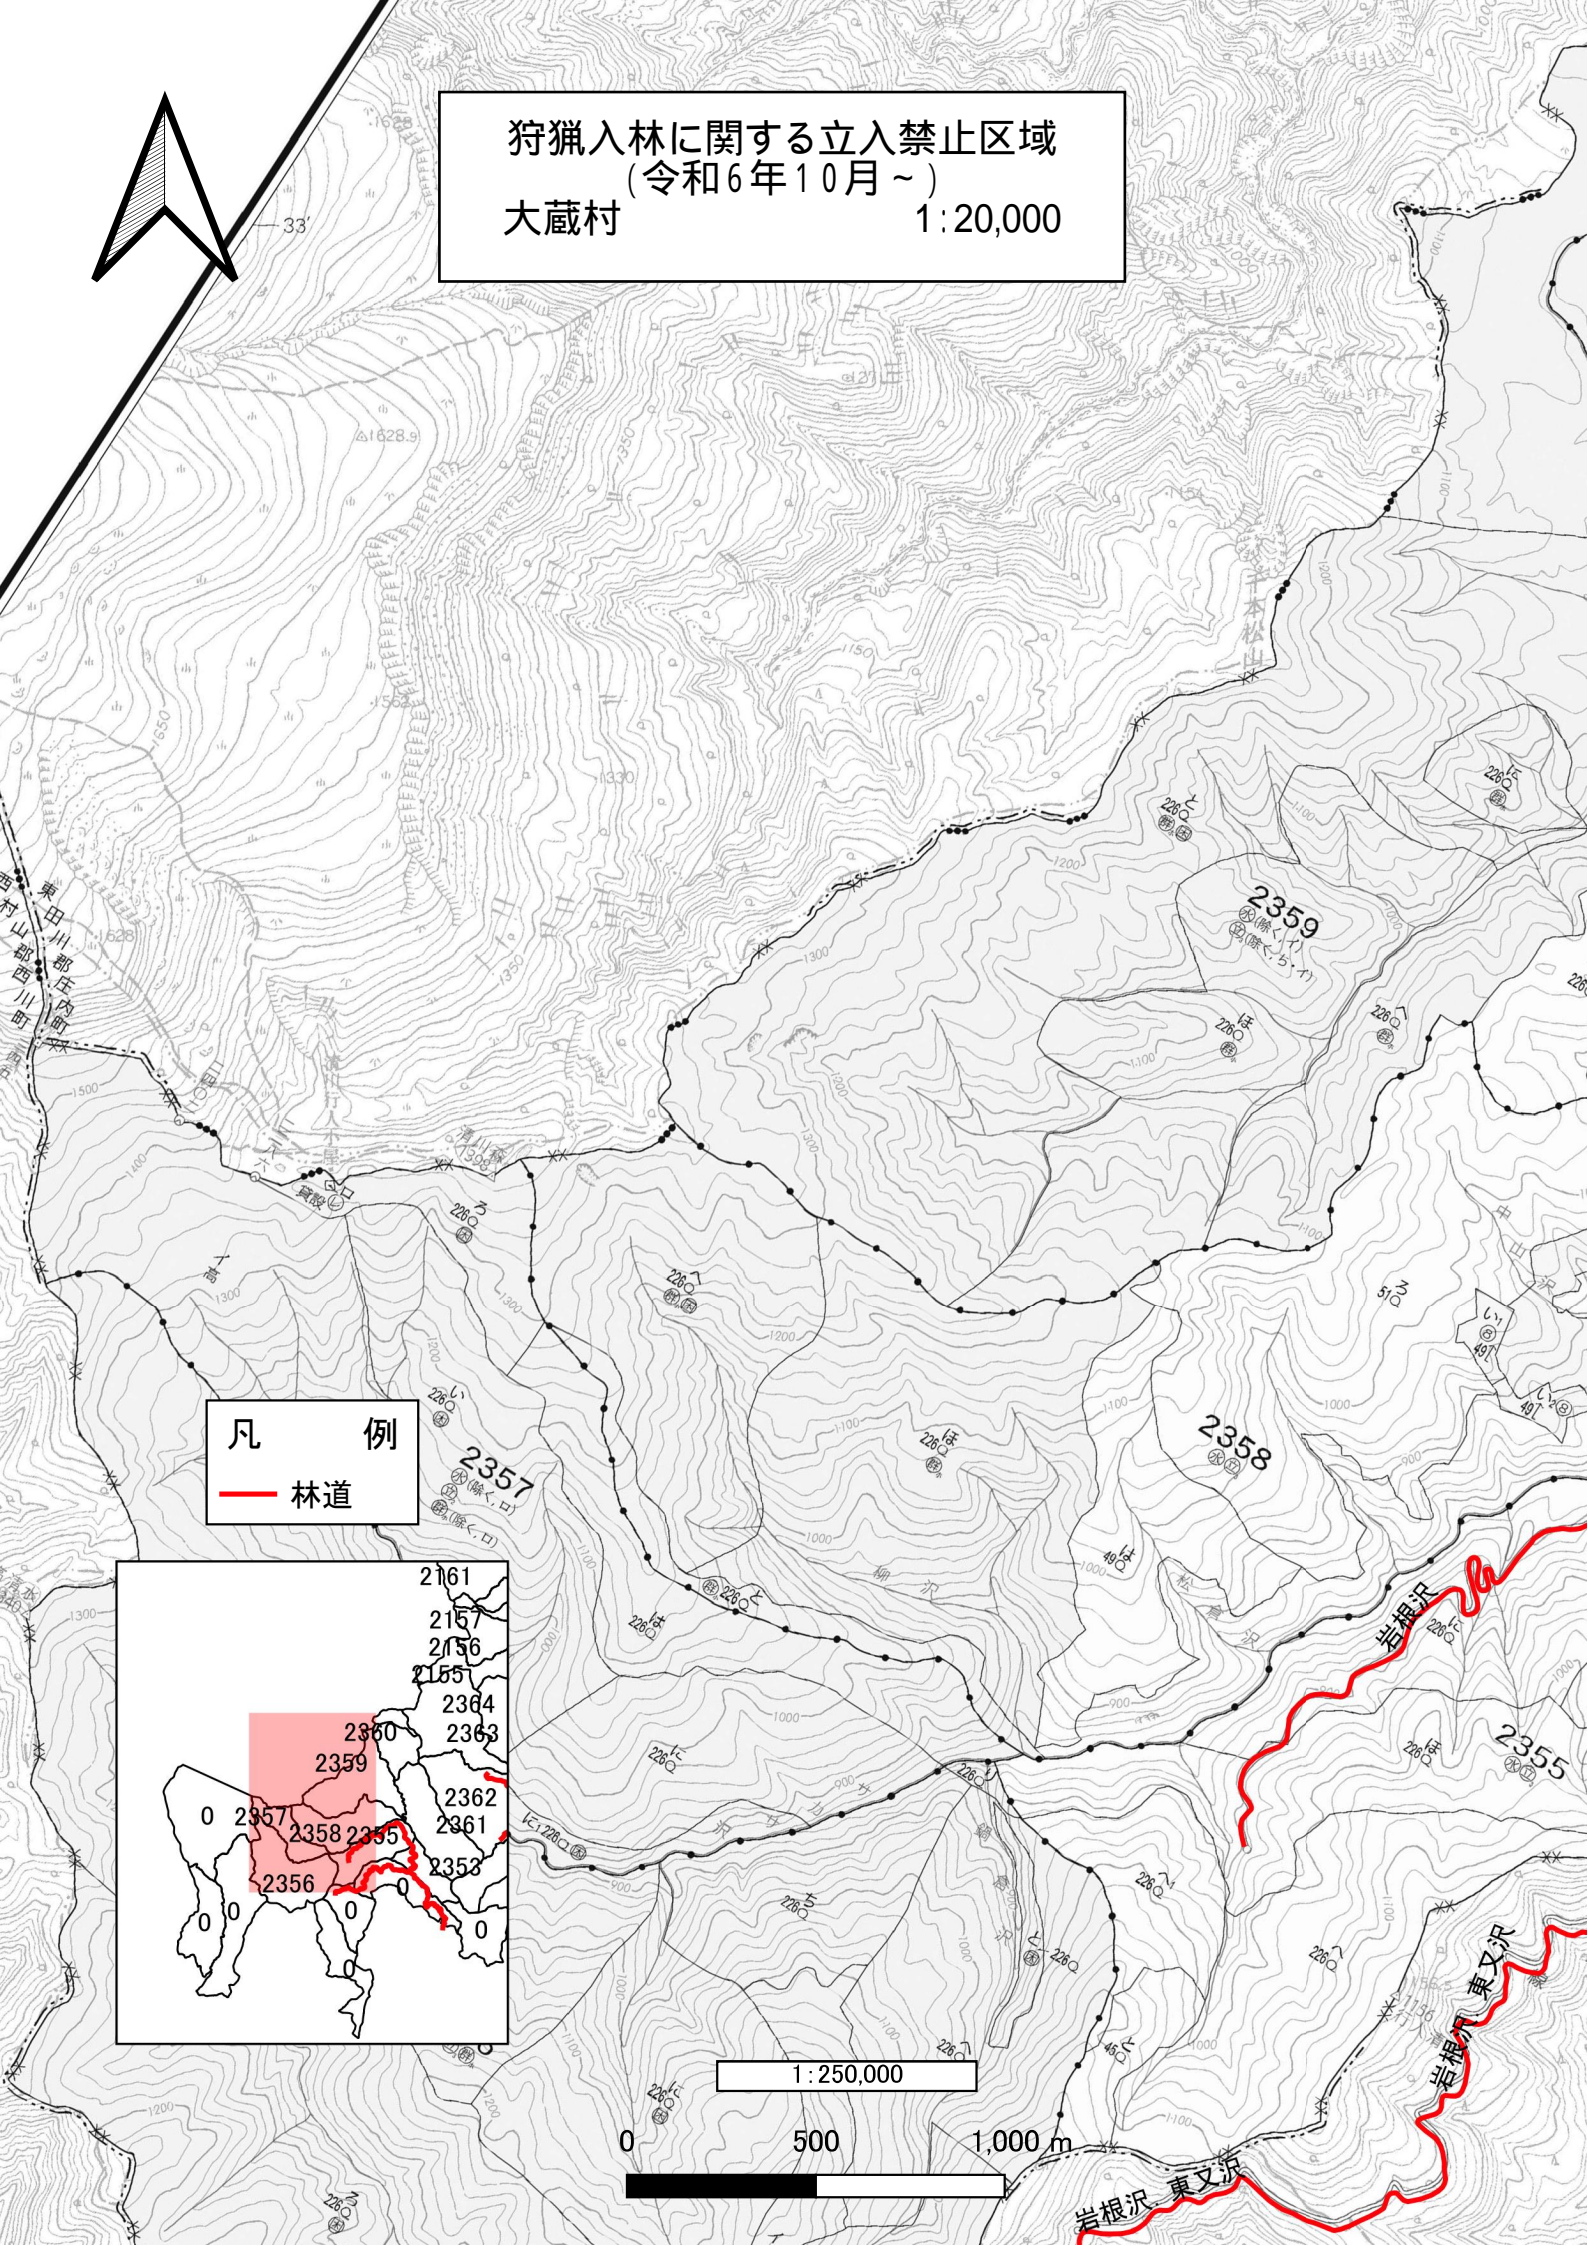

狩猟入林に関する立入禁止区域
(令和6年10月~)
大蔵村 1:20,000

凡 例

- 林道
- ▨ 鳥獣保護区普通地域

1:250,000

狩猟入林に関する立入禁止区域
(令和6年10月~)
大蔵村 1:20,000

凡 例
— 林道

1:250,000

500

1,000 m

狩猟入林に関する立入禁止区域
(令和6年10月~)
大蔵村 1:20,000

凡 例
— 林道

1:250,000

狩猟入林に関する立入禁止区域
(令和6年10月~)
大蔵村 1:20,000

- 凡 例
- 林道
 - ▨ 鳥獣保護区普通地域

1:250,000