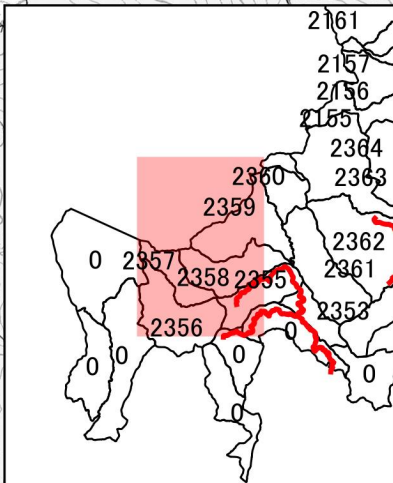

狩猟入林に関する立入禁止区域
(令和6年10月~)
大蔵村 1:20,000

凡 例

- 林道
- ▨ 鳥獣保護区普通地域

1:250,000

狩猟入林に関する立入禁止区域
(令和6年10月~)
大蔵村 1:20,000

凡 例
— 林道

1:250,000

500

1,000 m

狩猟入林に関する立入禁止区域
(令和6年10月~)
大蔵村 1:20,000

凡 例
— 林道

1:250,000

狩猟入林に関する立入禁止区域
(令和6年10月~)
大蔵村 1:20,000

- 凡 例
- 林道
 - ▨ 鳥獣保護区普通地域

1:250,000