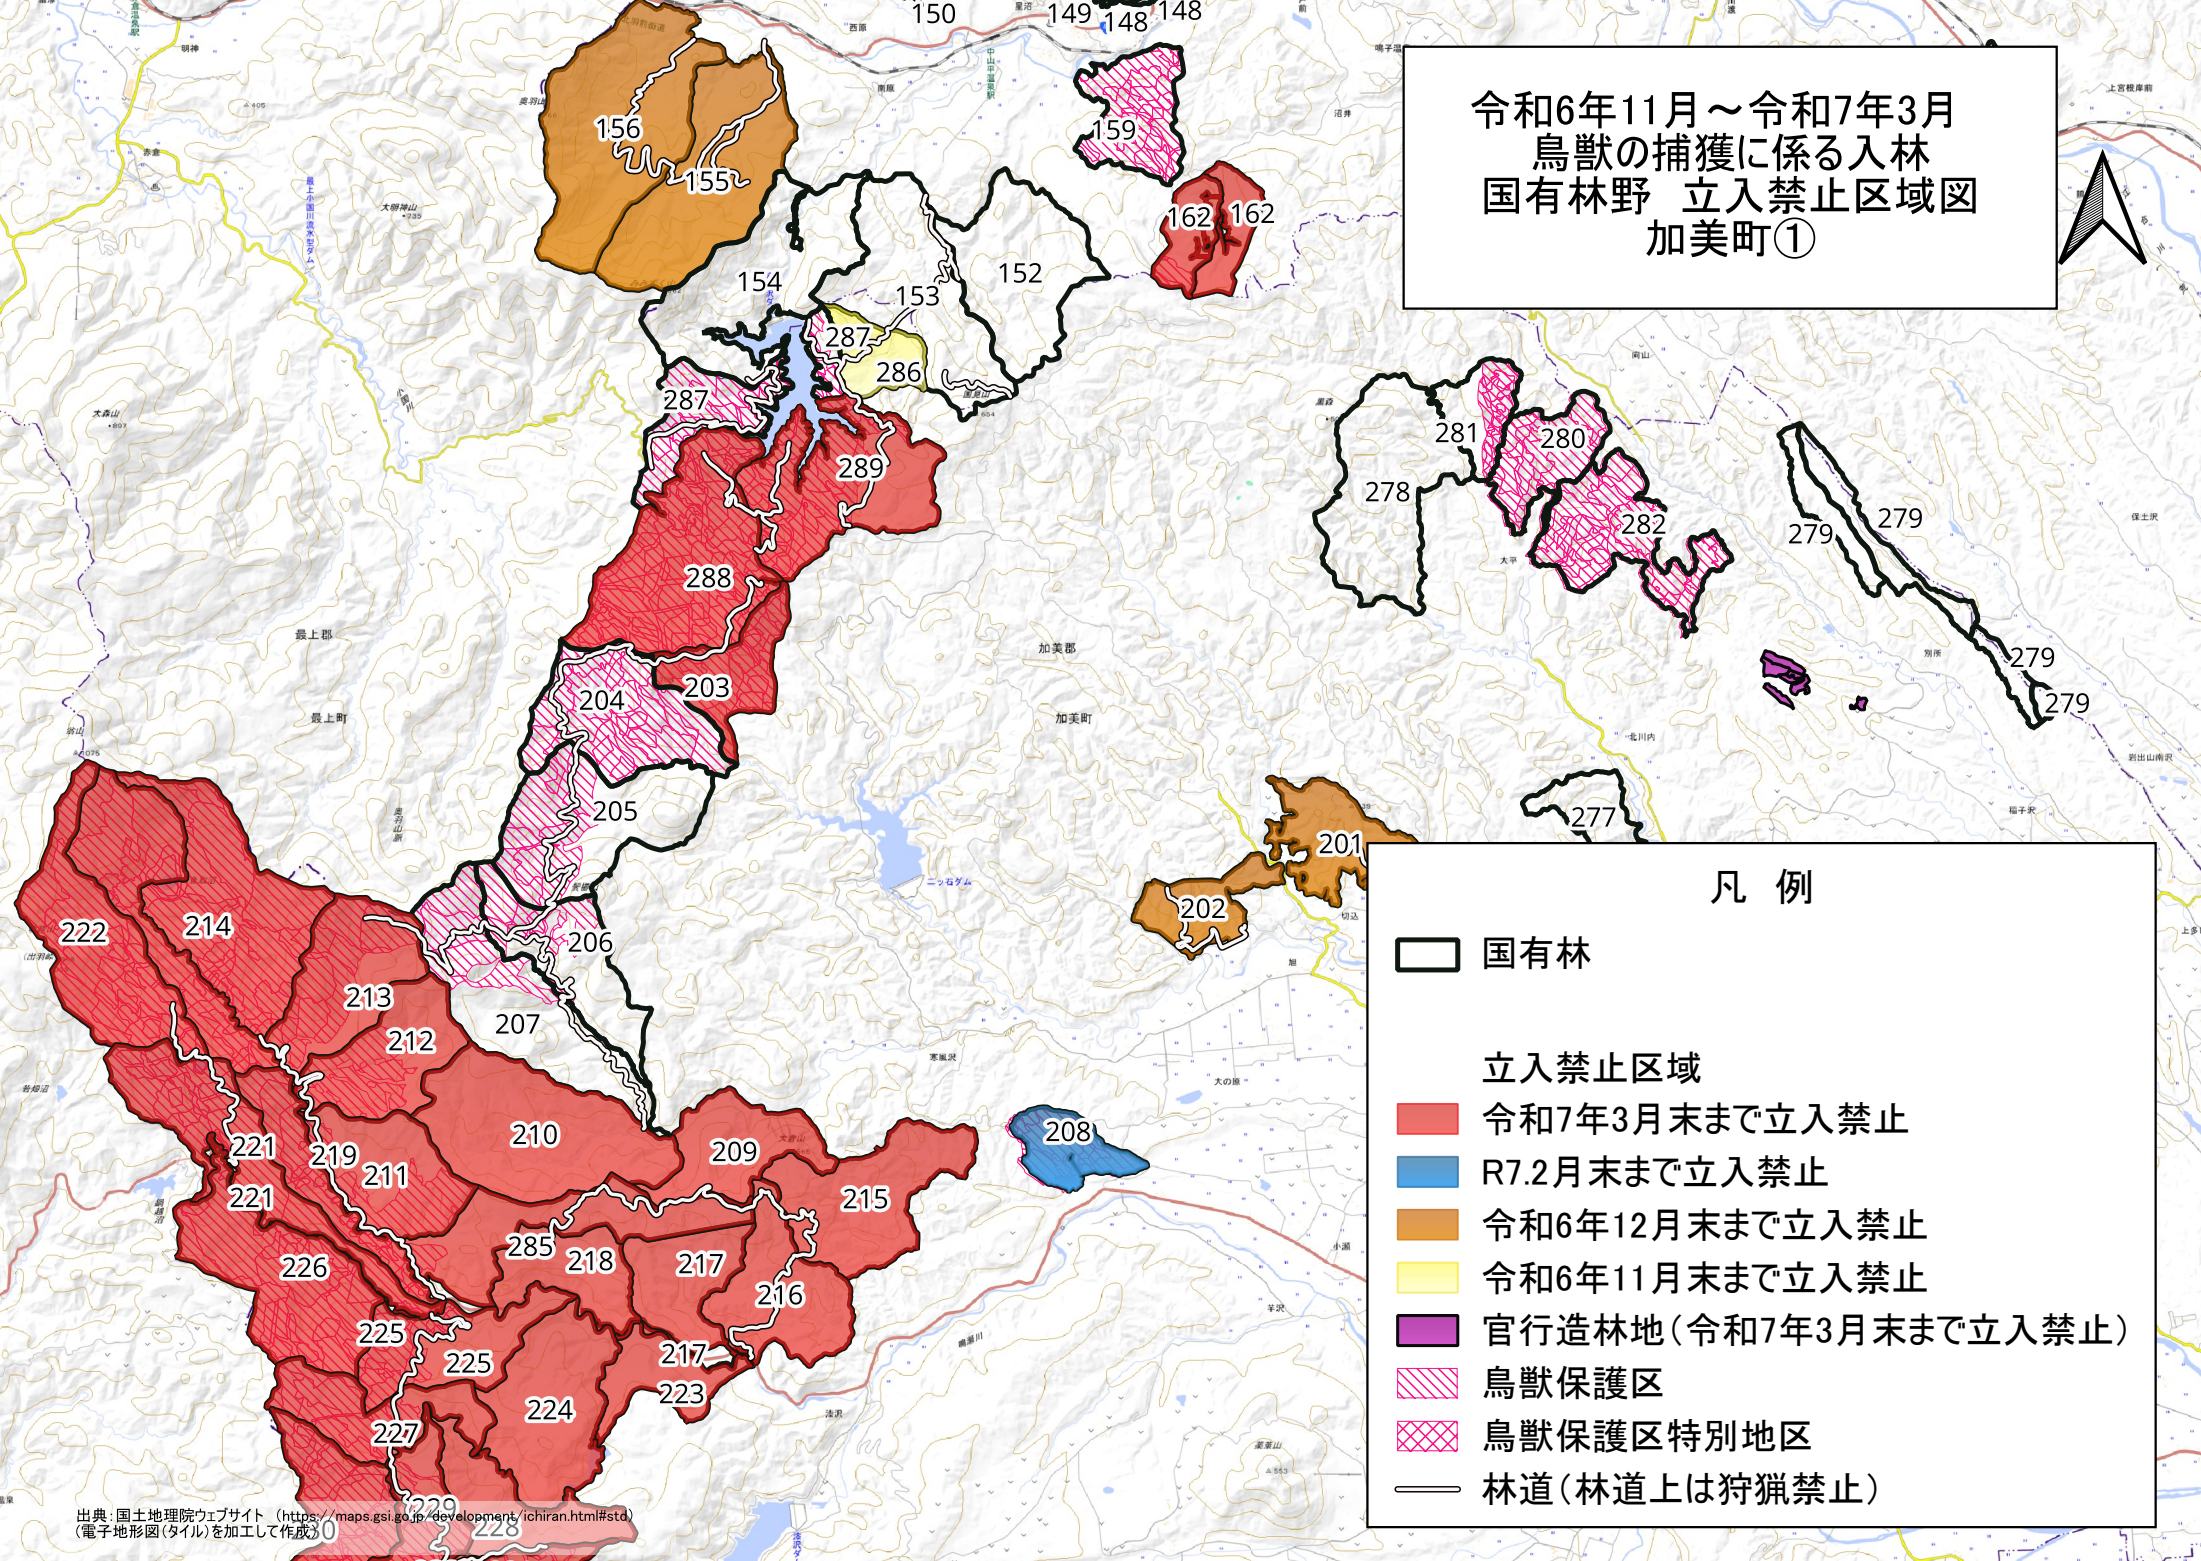

令和6年11月～令和7年3月
鳥獣の捕獲に係る入林
国有林野 立入禁止区域図
加美町①

- 凡例
-  国有林
 - 立入禁止区域**
 -  令和7年3月末まで立入禁止
 -  R7.2月末まで立入禁止
 -  令和6年12月末まで立入禁止
 -  令和6年11月末まで立入禁止
 -  官行造林地(令和7年3月末まで立入禁止)
 -  鳥獣保護区
 -  鳥獣保護区特別地区
 -  林道(林道上は狩猟禁止)