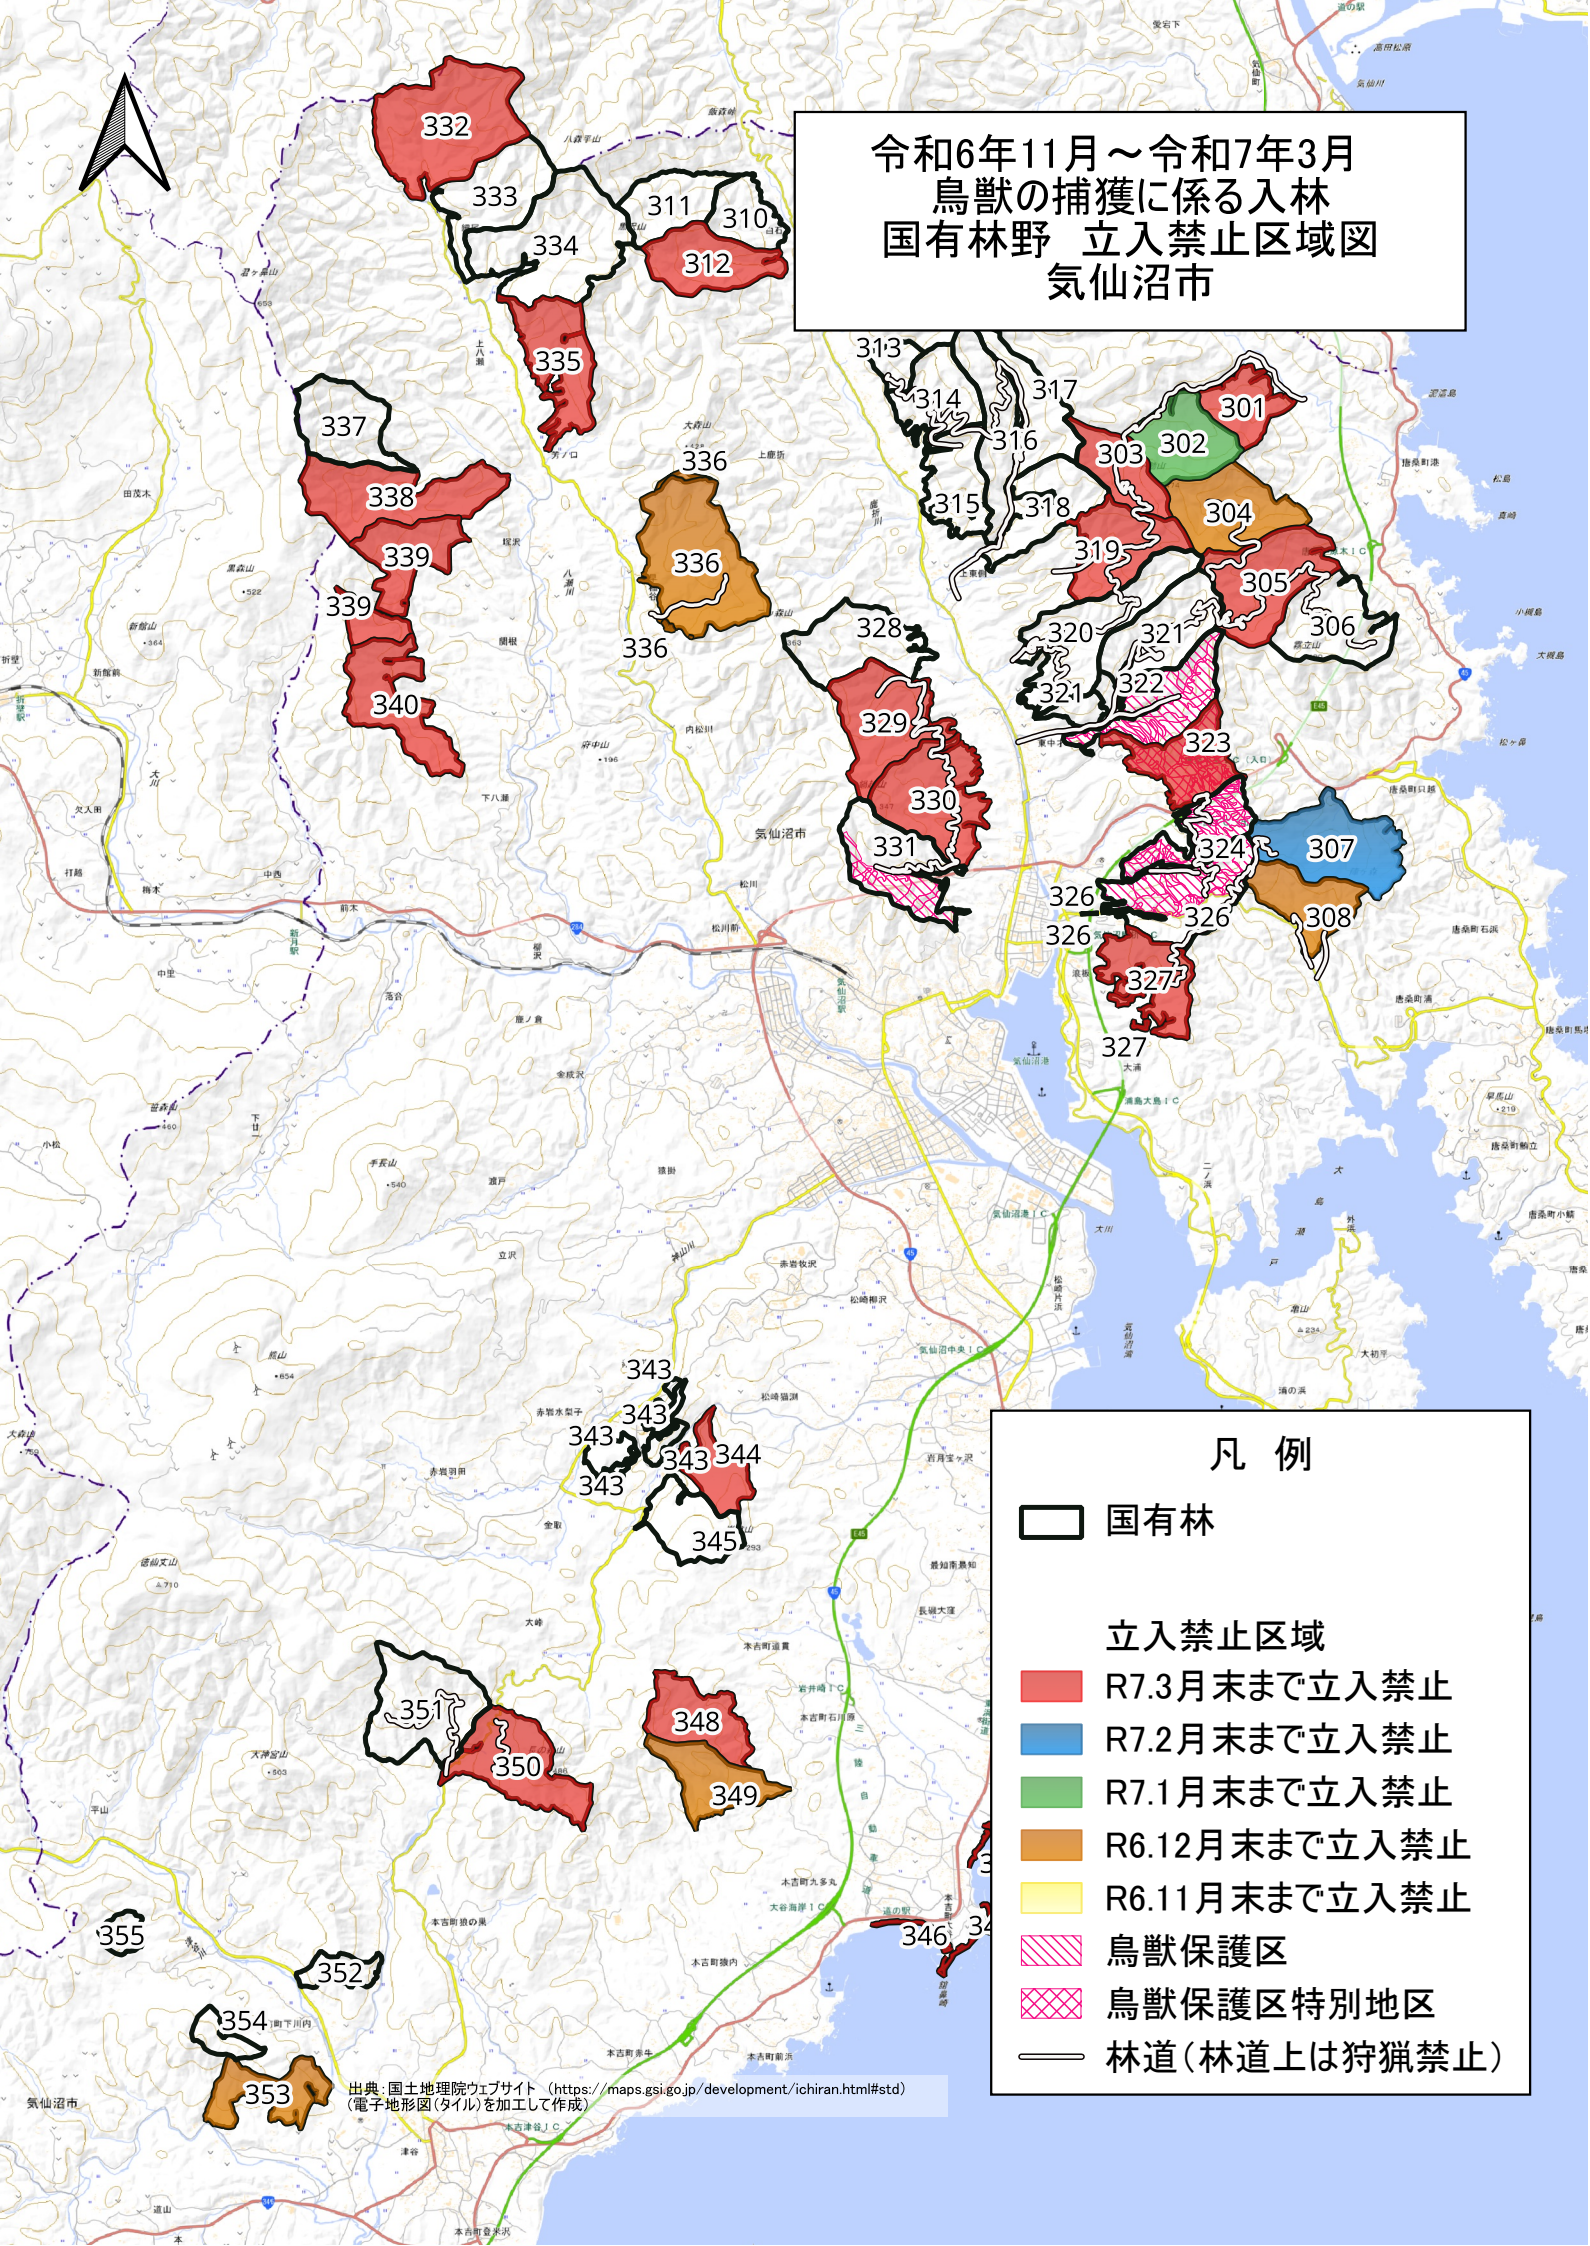

令和6年11月～令和7年3月
鳥獣の捕獲に係る入林
国有林野 立入禁止区域図
気仙沼市

凡例

- 国有林
- 立入禁止区域**
- R7.3月末まで立入禁止
- R7.2月末まで立入禁止
- R7.1月末まで立入禁止
- R6.12月末まで立入禁止
- R6.11月末まで立入禁止
- 鳥獣保護区
- 鳥獣保護区特別地区
- 林道(林道上は狩猟禁止)

出典: 国土地理院ウェブサイト (<https://maps.gsi.go.jp/development/ichiran.html#std>)
(電子地形図(タイル)を加工して作成)