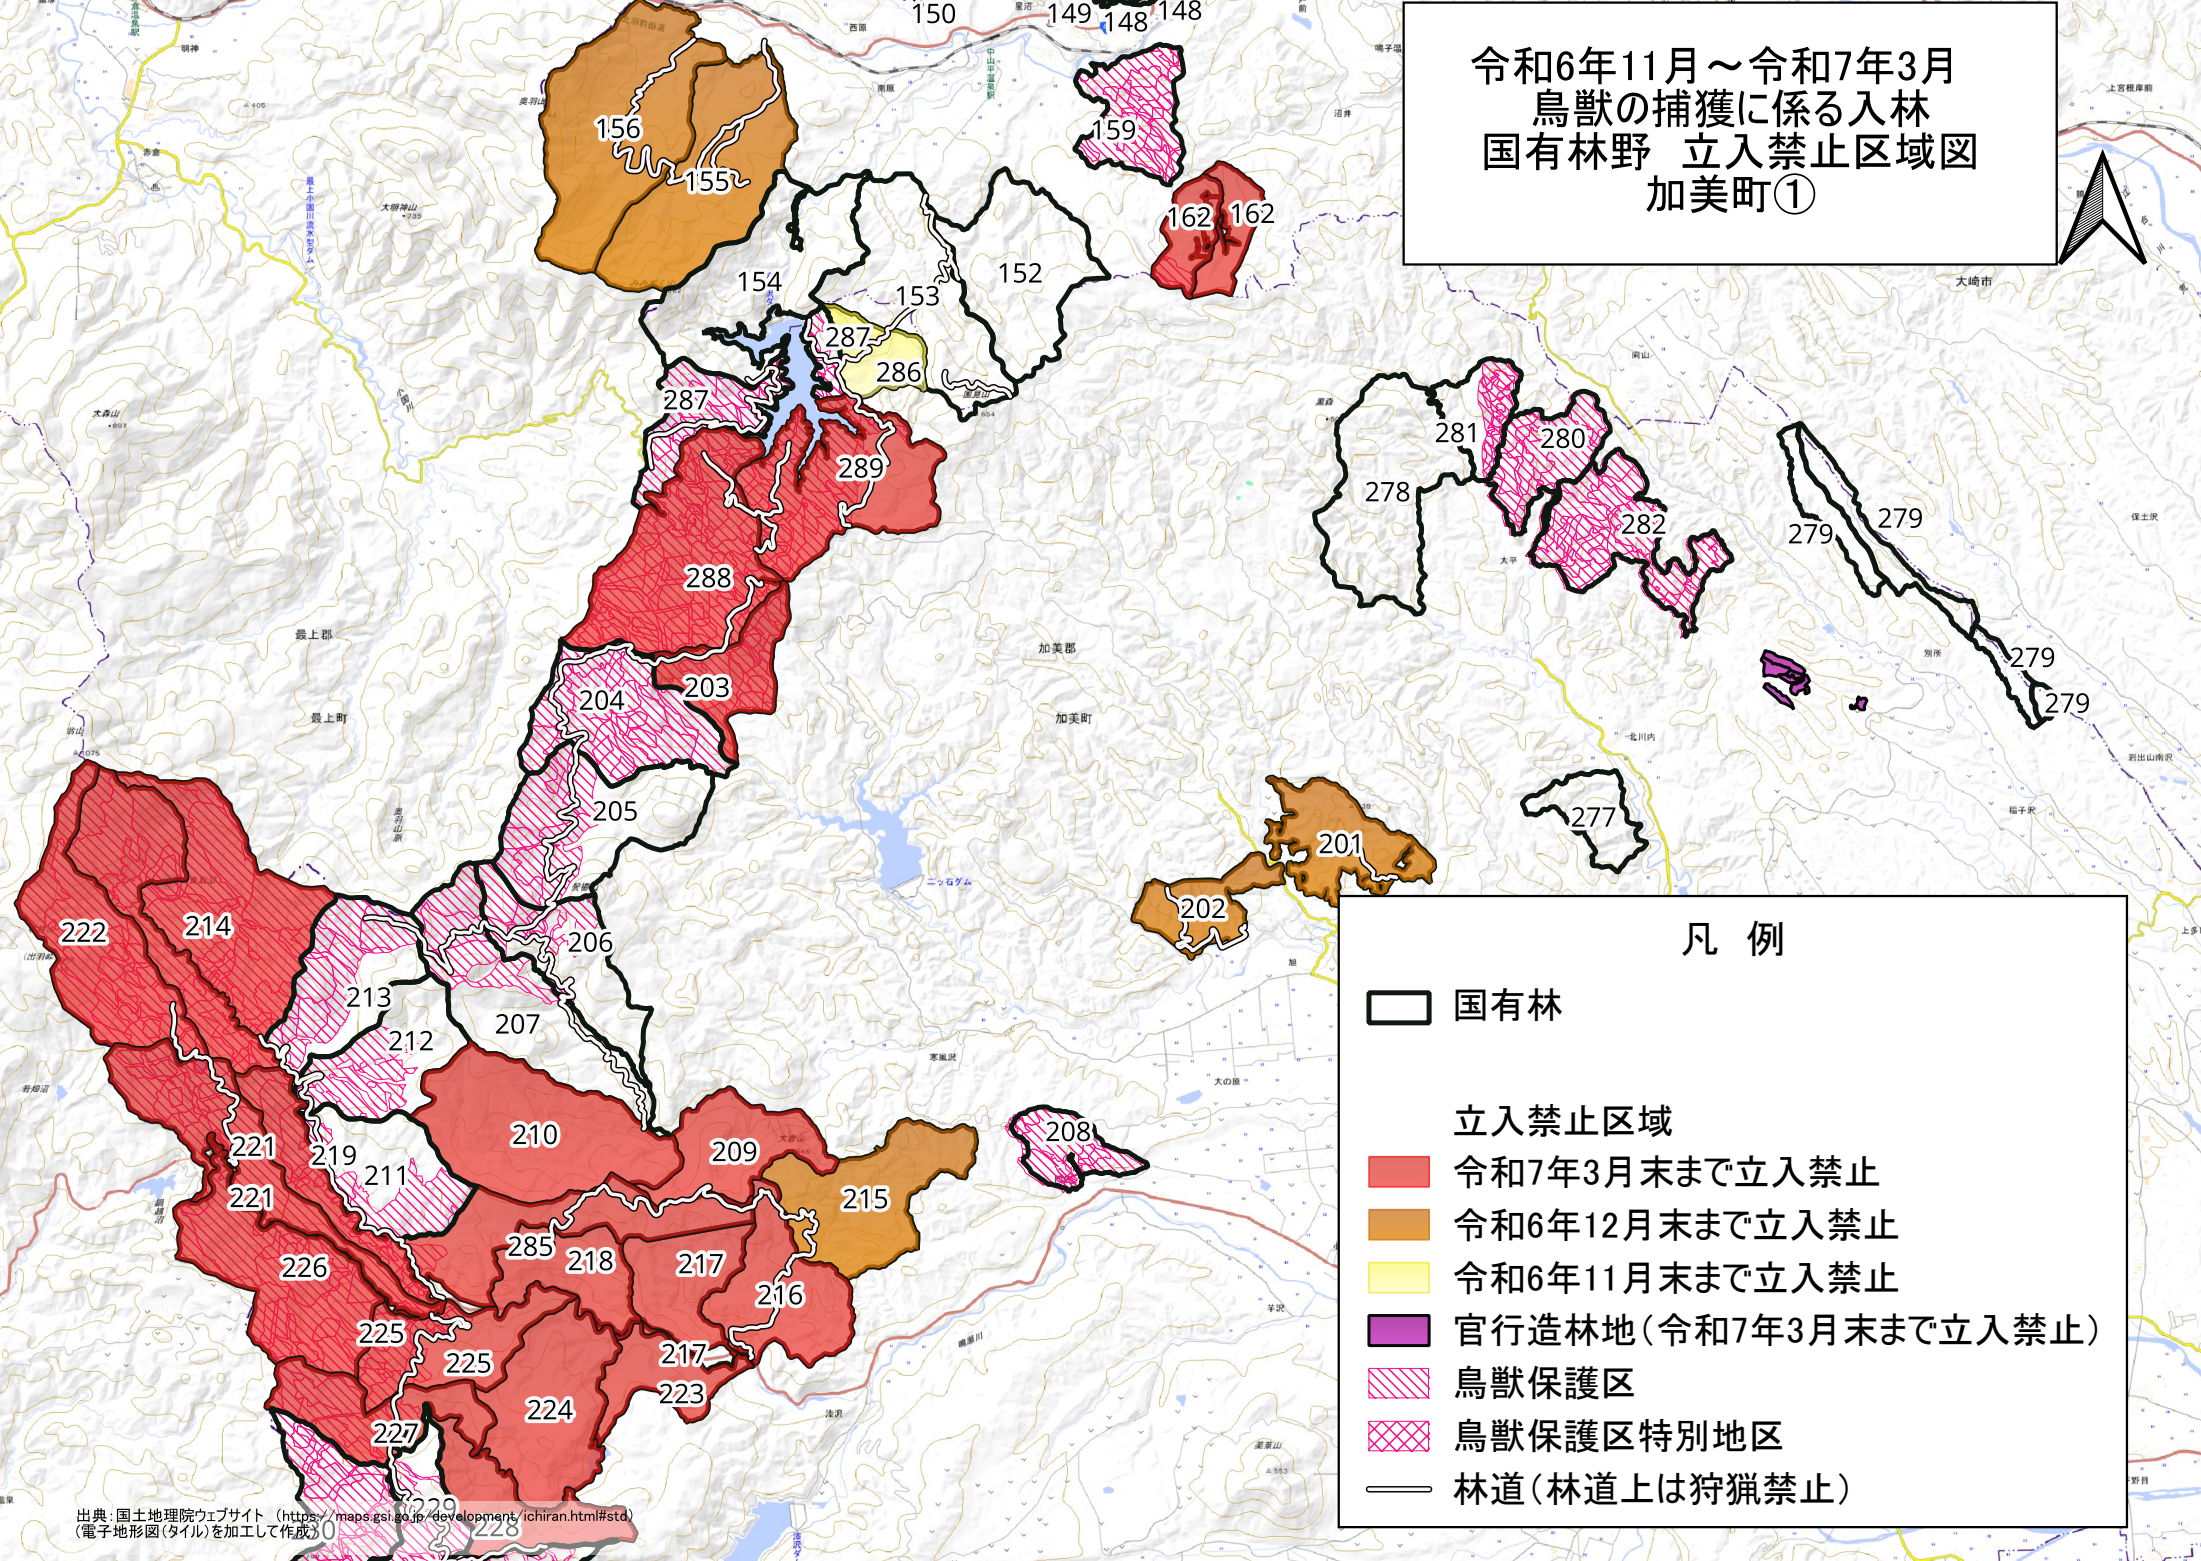

令和6年11月～令和7年3月
鳥獣の捕獲に係る入林
国有林野 立入禁止区域図
加美町①

- 凡例
-  国有林
 - 立入禁止区域**
 -  令和7年3月末まで立入禁止
 -  令和6年12月末まで立入禁止
 -  令和6年11月末まで立入禁止
 -  官行造林地(令和7年3月末まで立入禁止)
 -  鳥獣保護区
 -  鳥獣保護区特別地区
 -  林道(林道上は狩猟禁止)