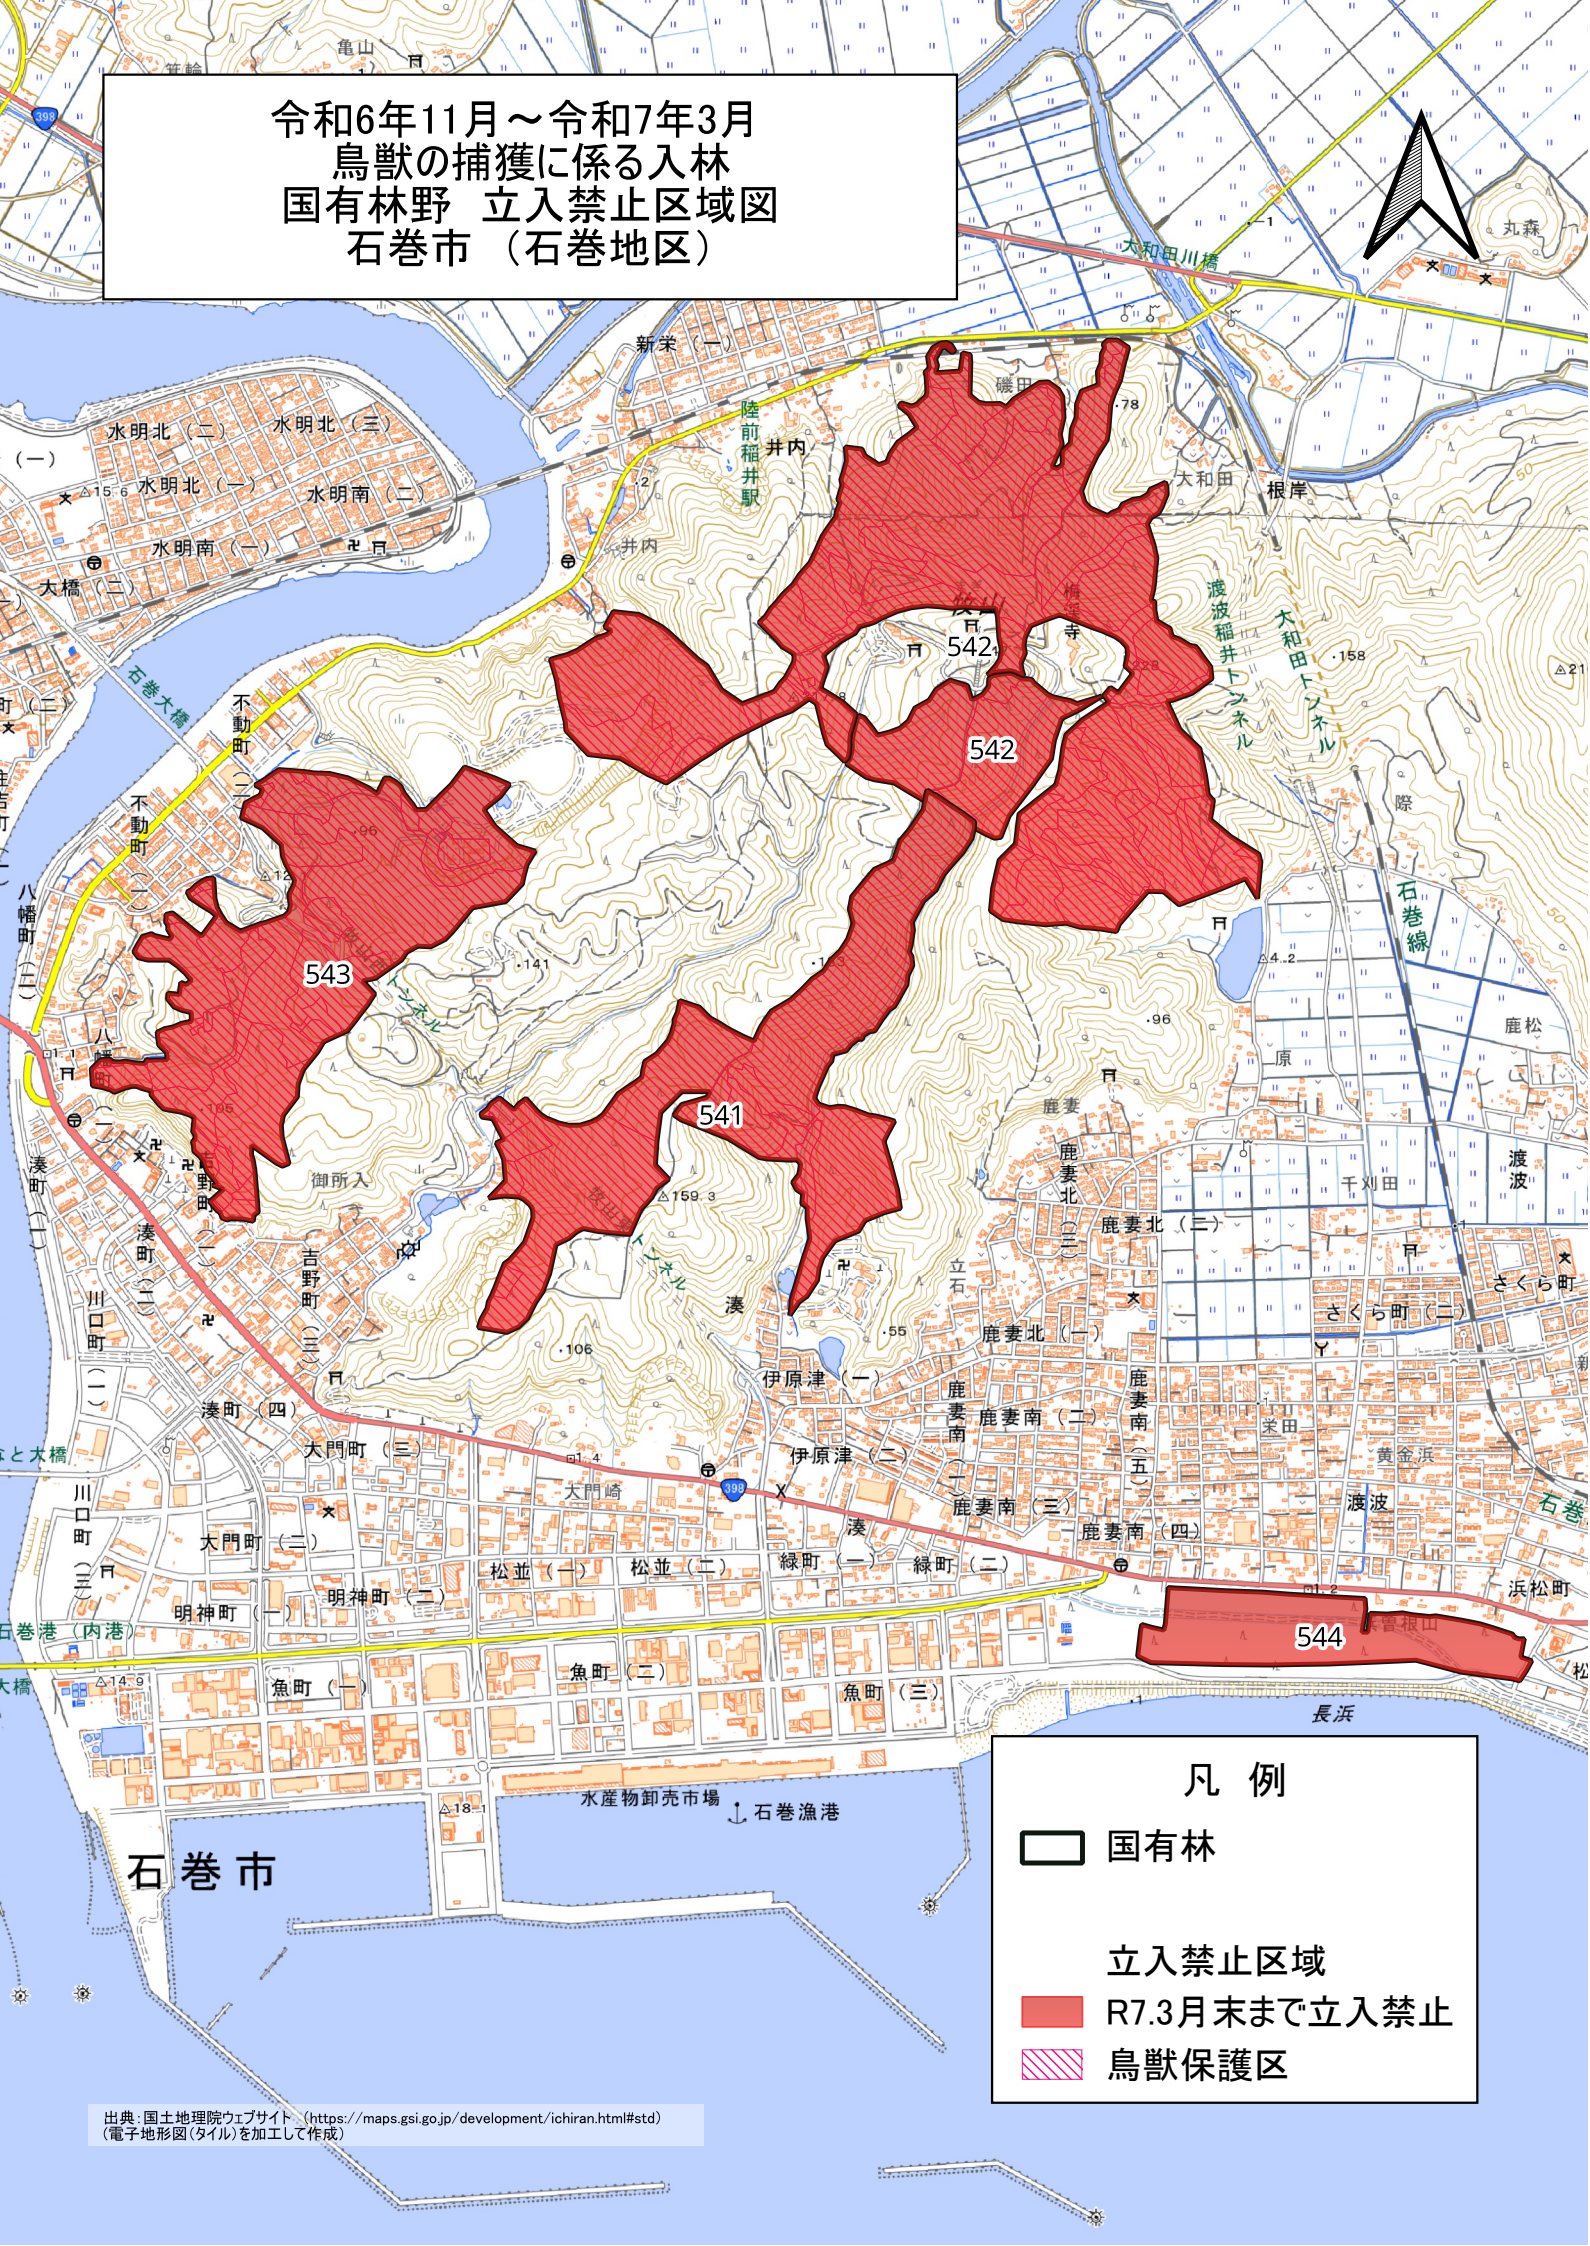

令和6年11月～令和7年3月
鳥獣の捕獲に係る入林
国有林野 立入禁止区域図
石巻市（石巻地区）

- 凡例
- 国有林
 - 立入禁止区域
 - ▨ R7.3月末まで立入禁止
 - ▨ 鳥獣保護区

出典: 国土地理院ウェブサイト (<https://maps.gsi.go.jp/development/ichiran.html#std>)
(電子地形図(タイル)を加工して作成)