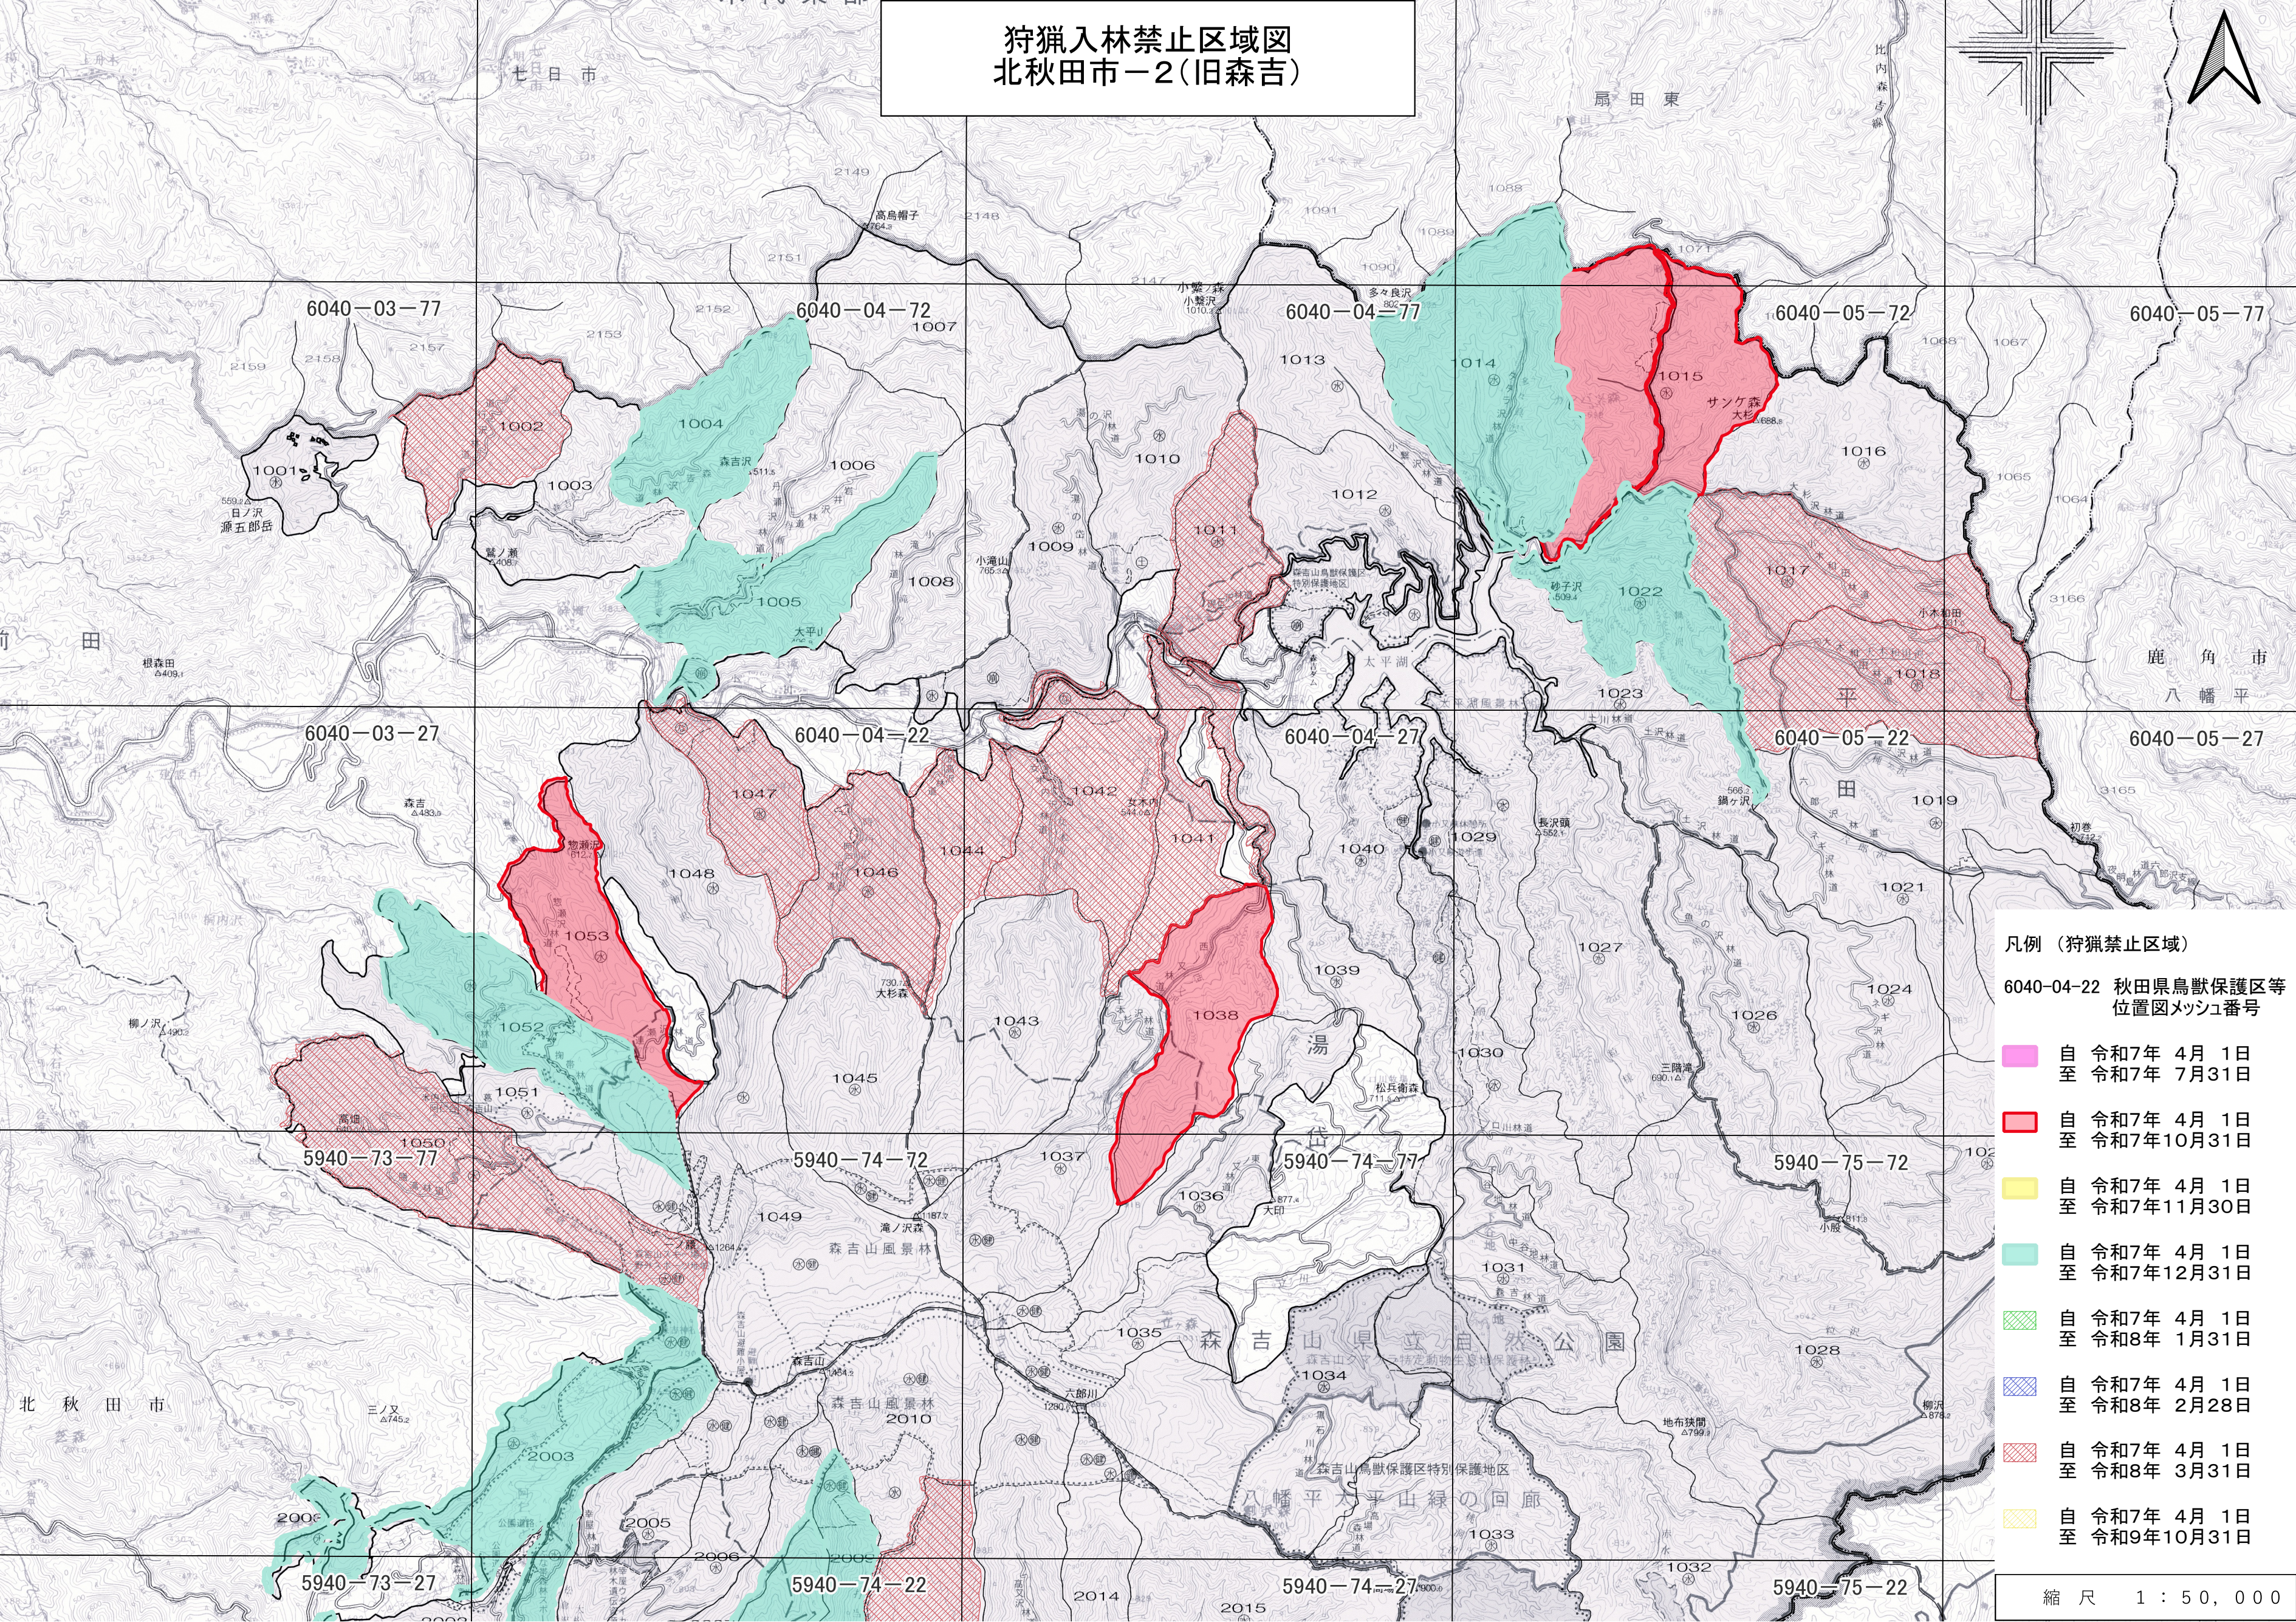

狩猟入林禁止区域図 北秋田市-2(旧森吉)

- 凡例 (狩猟禁止区域)
- 6040-04-22 秋田県鳥獣保護区等位置図メッシュ番号
- 自 令和7年 4月 1日
至 令和7年 7月31日
 - 自 令和7年 4月 1日
至 令和7年10月31日
 - 自 令和7年 4月 1日
至 令和7年11月30日
 - 自 令和7年 4月 1日
至 令和7年12月31日
 - 自 令和7年 4月 1日
至 令和8年 1月31日
 - 自 令和7年 4月 1日
至 令和8年 2月28日
 - 自 令和7年 4月 1日
至 令和8年 3月31日
 - 自 令和7年 4月 1日
至 令和9年10月31日

縮尺 1 : 50,000