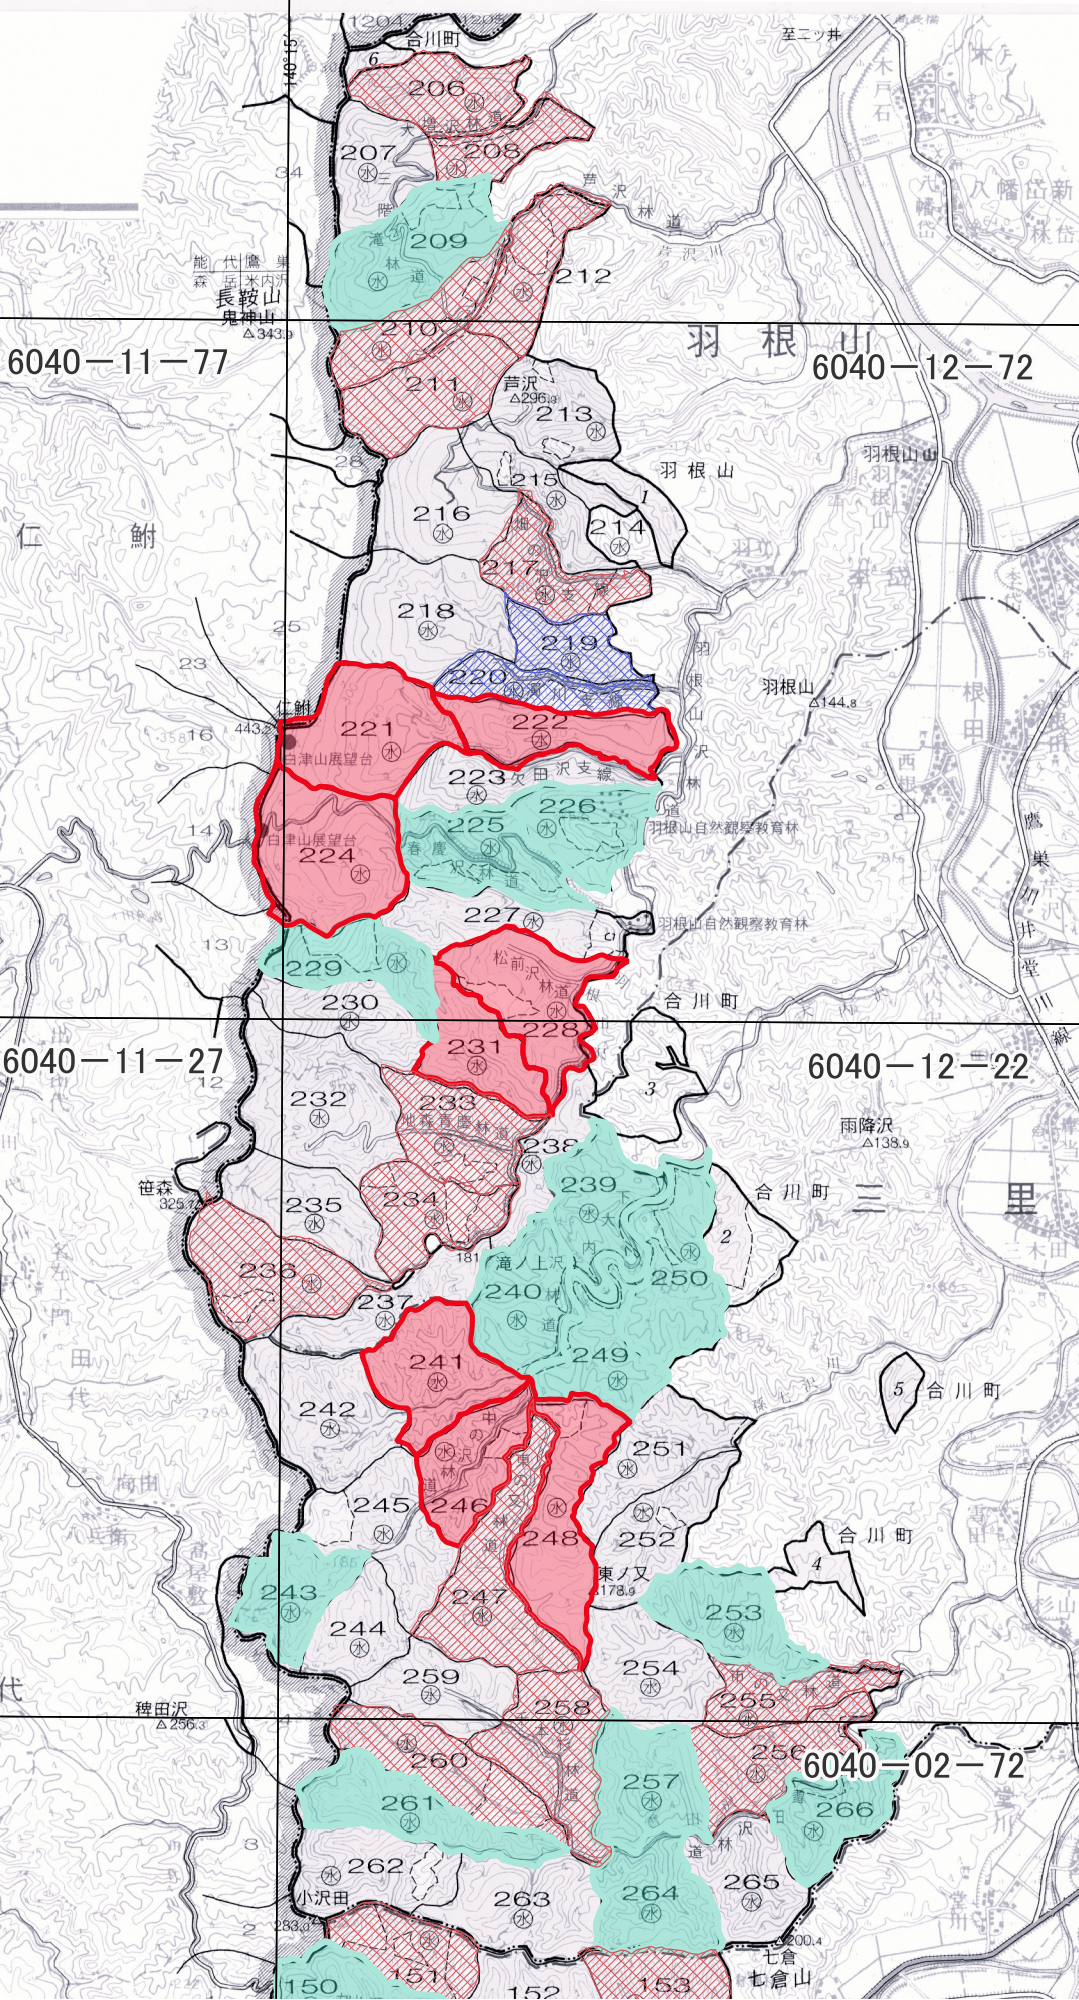

# 狩猟入林禁止区域図 北秋田市-1(旧合川)

## 凡例 (狩猟禁止区域)

6040-12-22 秋田県鳥獣保護区等  
位置図メッシュ番号

- 自 令和7年 4月 1日  
至 令和7年 7月31日
- 自 令和7年 4月 1日  
至 令和7年10月31日
- 自 令和7年 4月 1日  
至 令和7年11月30日
- 自 令和7年 4月 1日  
至 令和7年12月31日
- 自 令和7年 4月 1日  
至 令和8年 1月31日
- 自 令和7年 4月 1日  
至 令和8年 2月28日
- 自 令和7年 4月 1日  
至 令和8年 3月31日
- 自 令和7年 4月 1日  
至 令和9年10月31日

縮尺 1 : 50,000