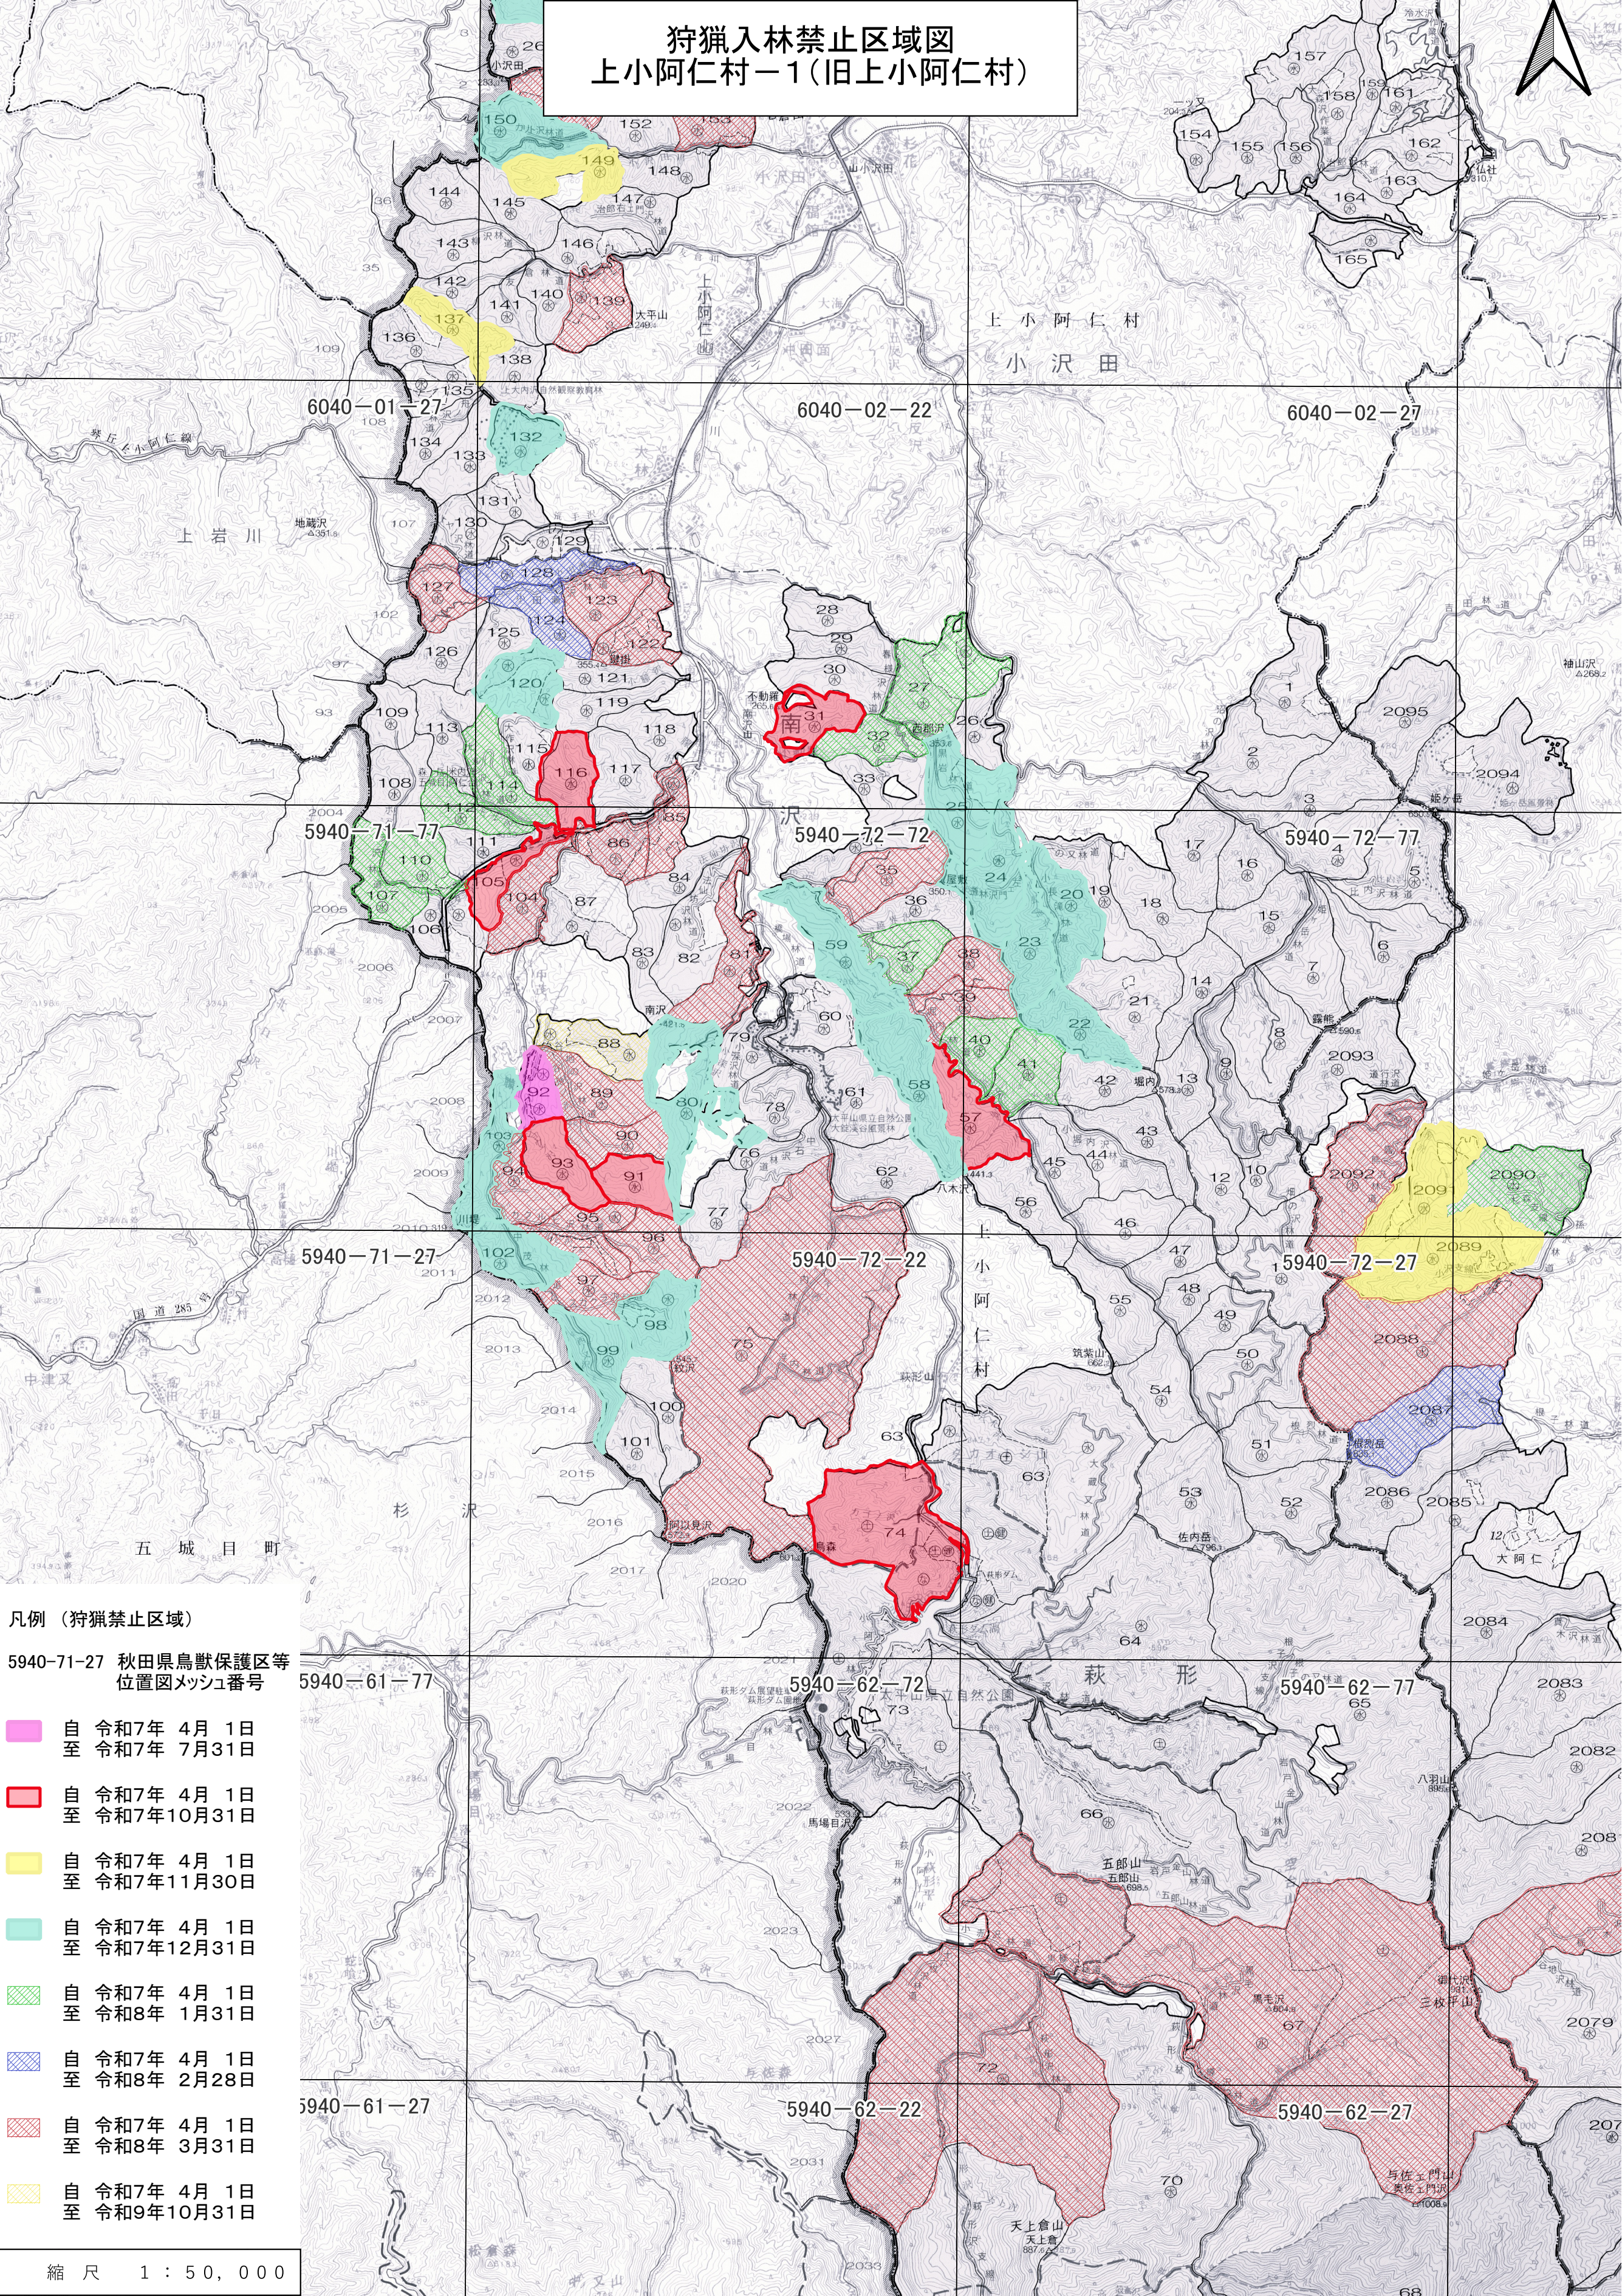

狩猟入林禁止区域図 上小阿仁村-1(旧上小阿仁村)

凡例 (狩猟禁止区域)

5940-71-27 秋田県鳥獣保護区等
位置図メッシュ番号

- 自 令和7年 4月 1日
至 令和7年 7月31日
- 自 令和7年 4月 1日
至 令和7年10月31日
- 自 令和7年 4月 1日
至 令和7年11月30日
- 自 令和7年 4月 1日
至 令和7年12月31日
- 自 令和7年 4月 1日
至 令和8年 1月31日
- 自 令和7年 4月 1日
至 令和8年 2月28日
- 自 令和7年 4月 1日
至 令和8年 3月31日
- 自 令和7年 4月 1日
至 令和9年10月31日

縮尺 1 : 50,000