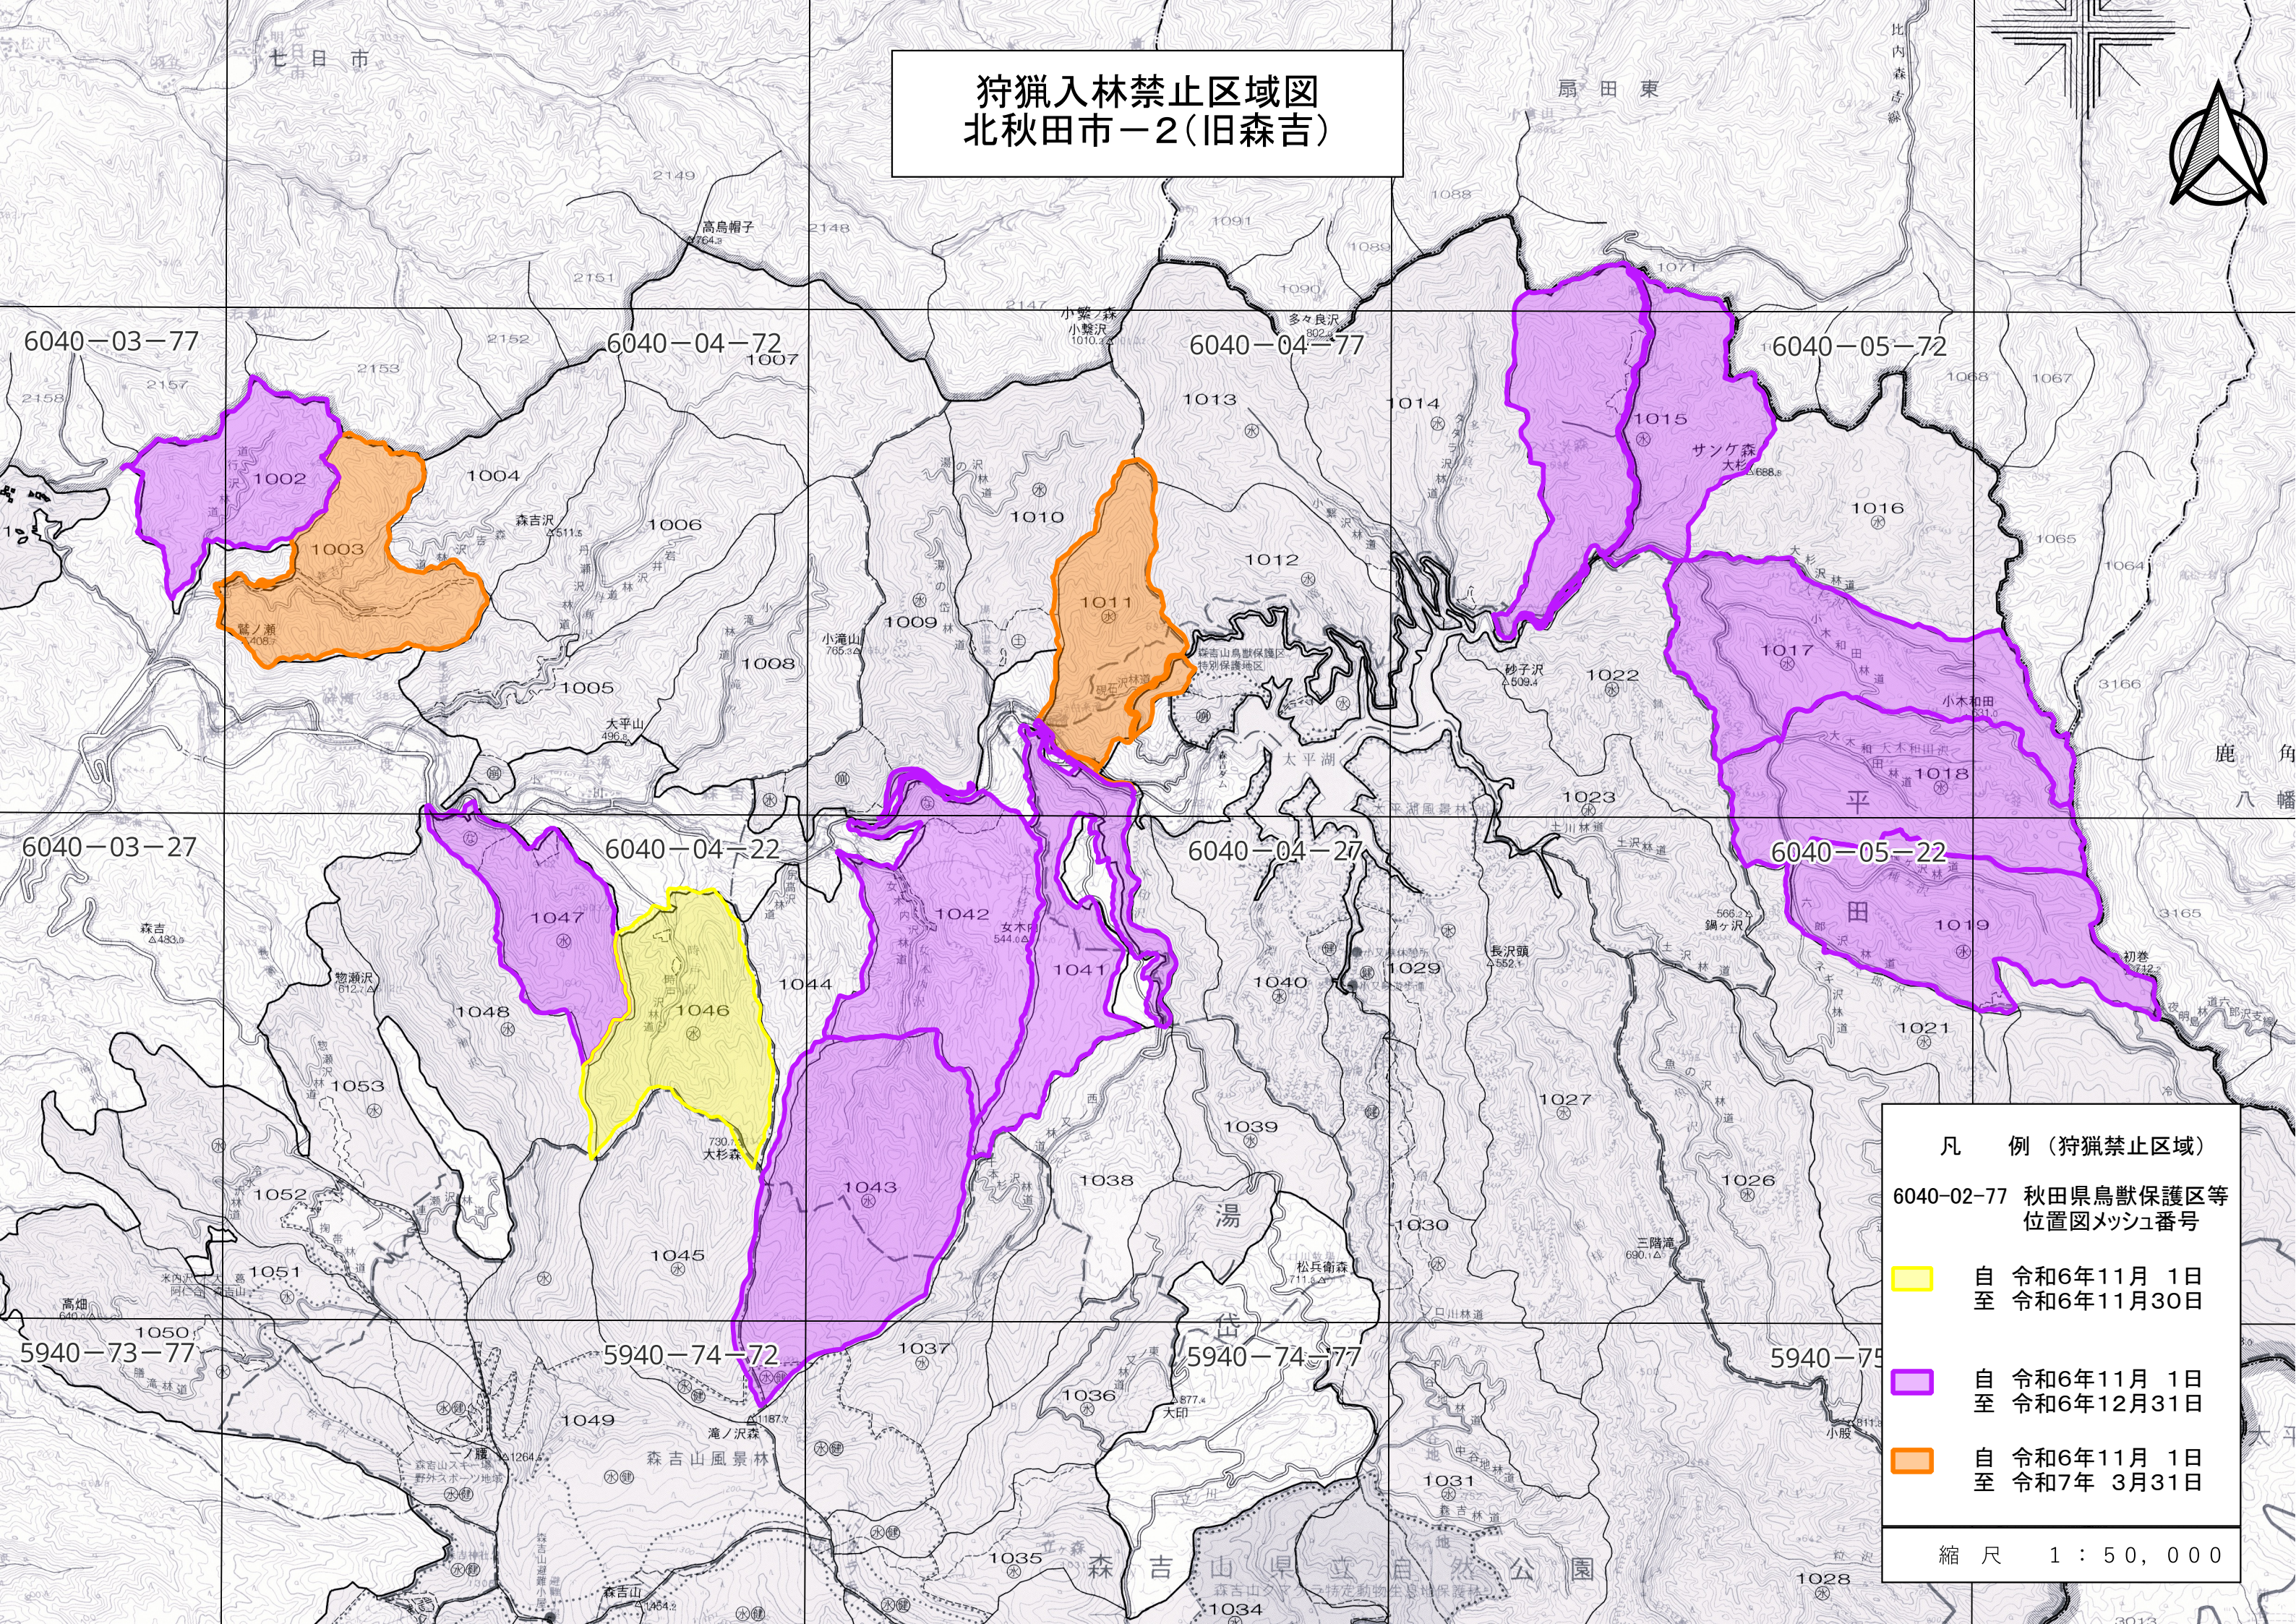

# 狩猟入林禁止区域図 北秋田市-2(旧森吉)

凡 例 (狩猟禁止区域)

6040-02-77 秋田県鳥獣保護区等  
位置図メッシュ番号

- 自 令和6年11月 1日  
至 令和6年11月30日
- 自 令和6年11月 1日  
至 令和6年12月31日
- 自 令和6年11月 1日  
至 令和7年 3月31日

縮 尺 1 : 50,000