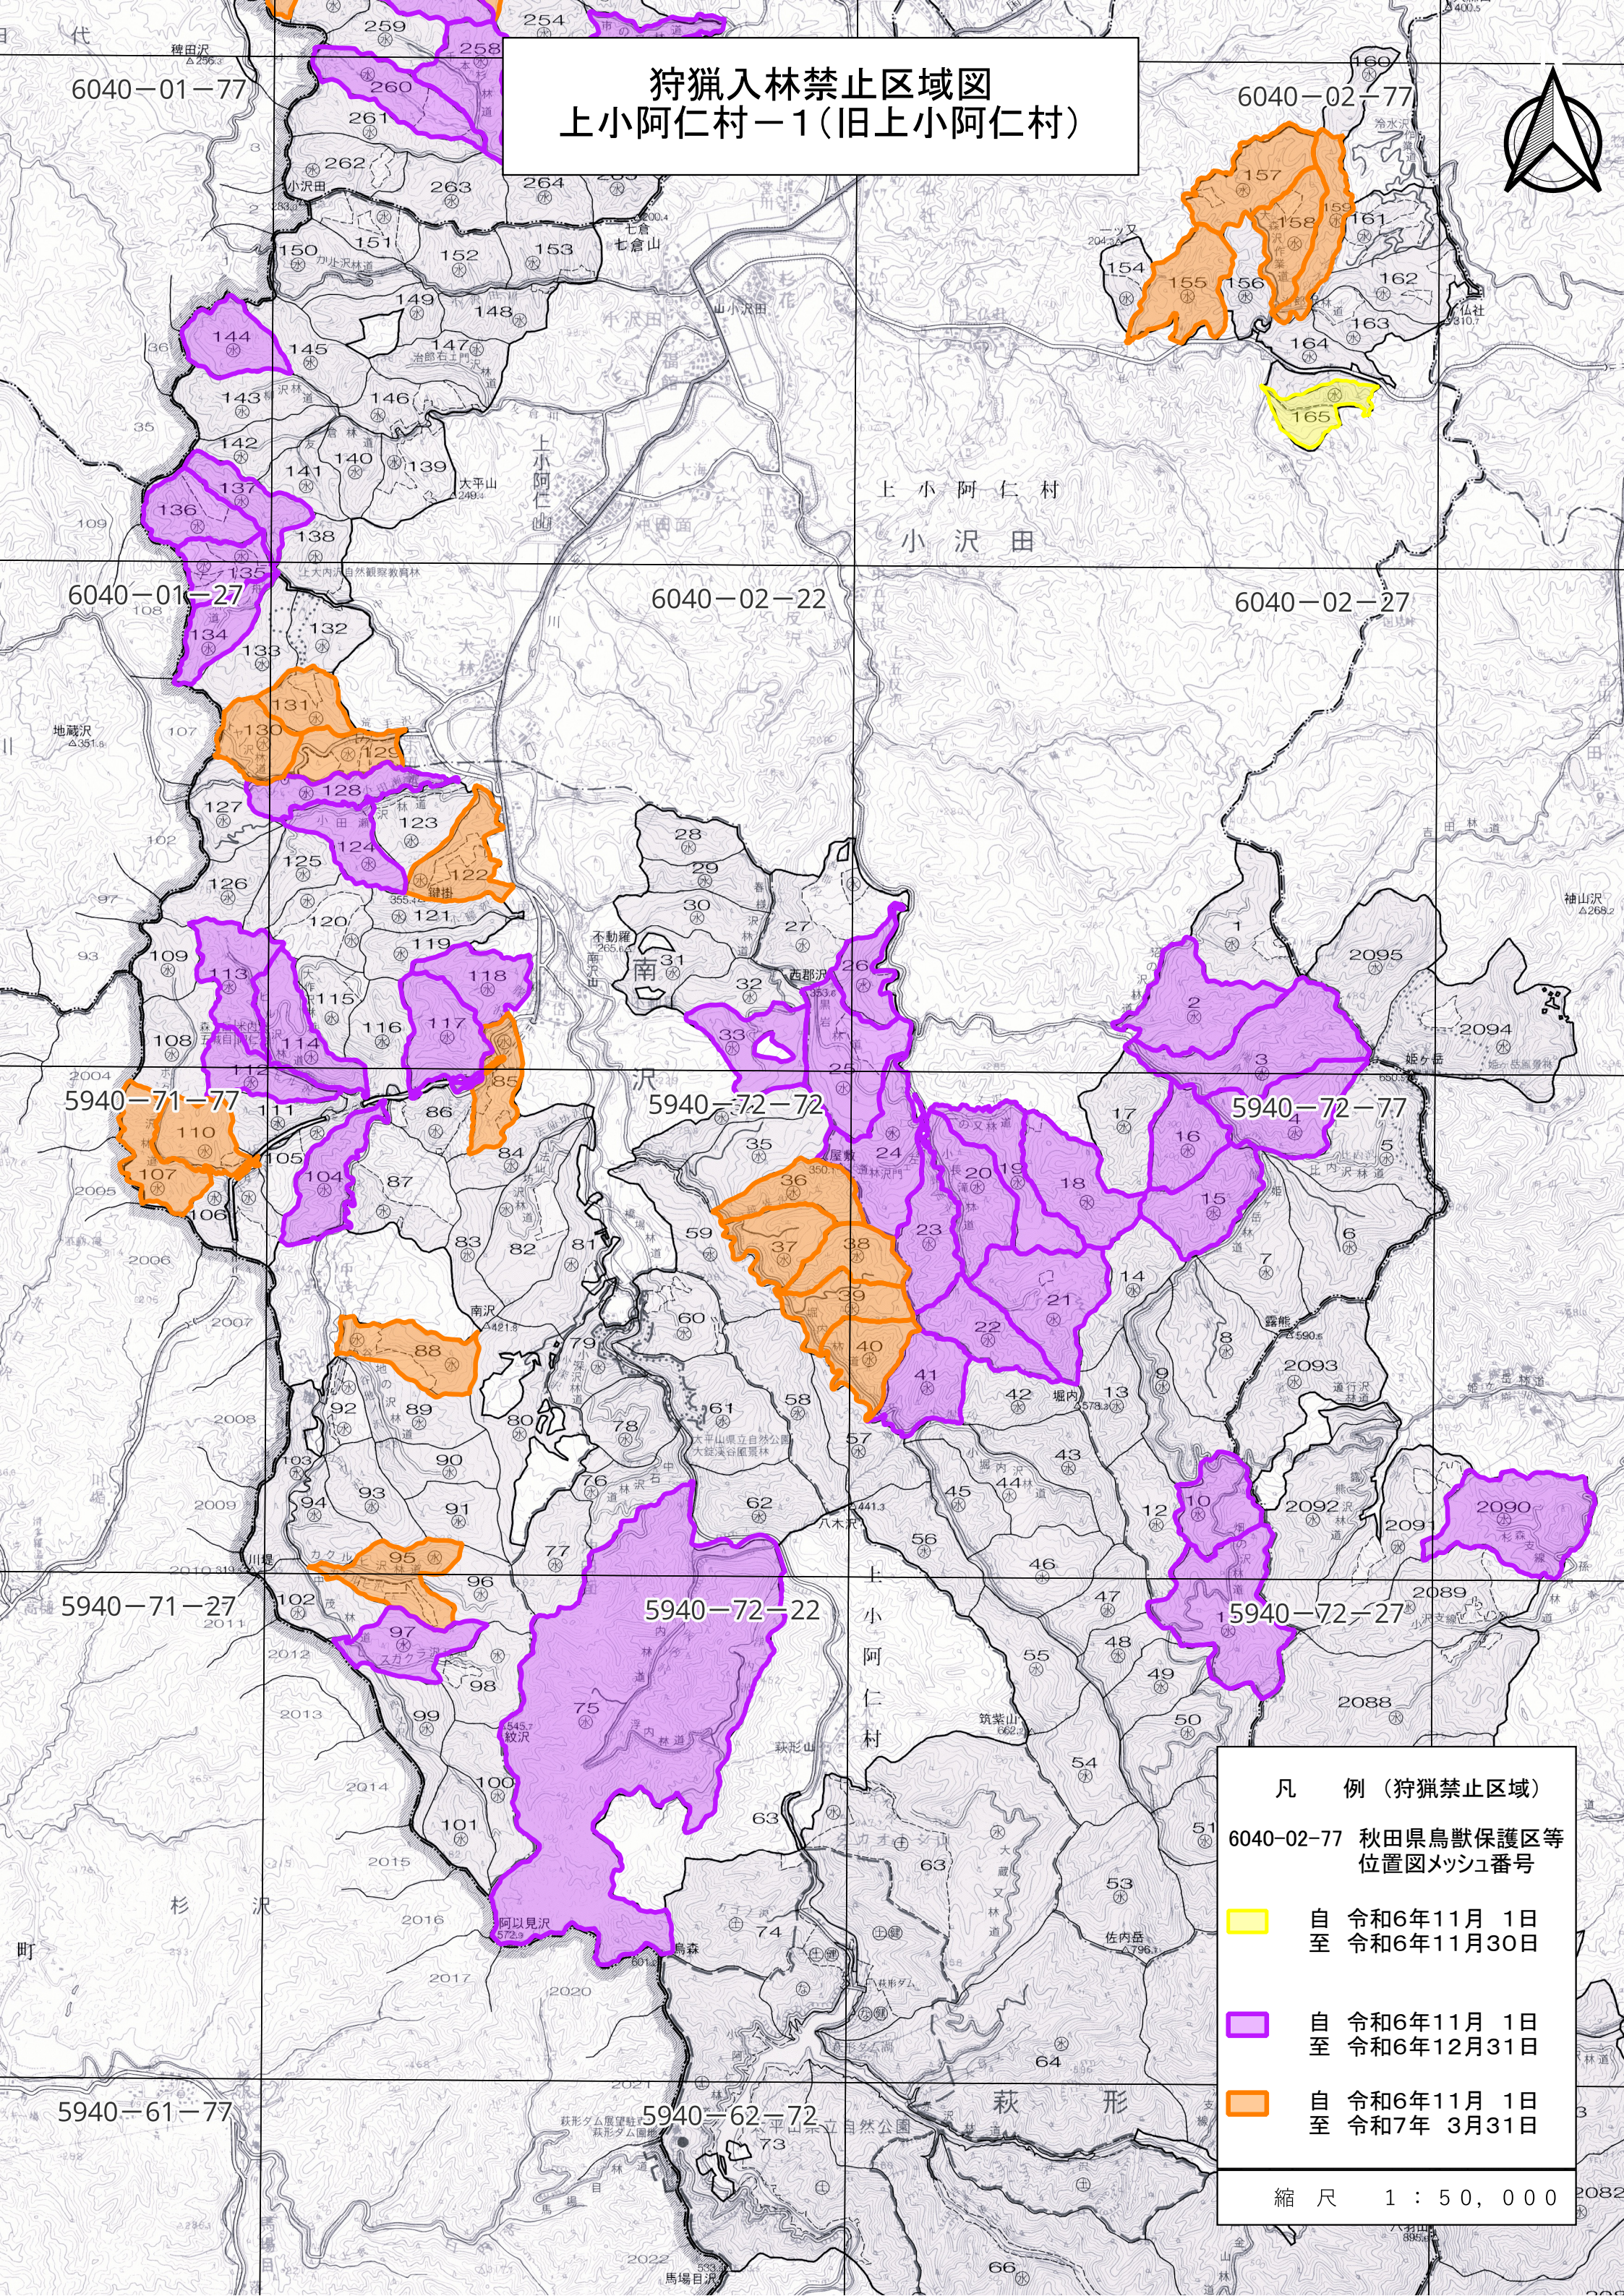

狩猟入林禁止区域図 上小阿仁村-1(旧上小阿仁村)

凡 例 (狩猟禁止区域)

6040-02-77 秋田県鳥獣保護区等
位置図メッシュ番号

自 令和6年11月 1日
至 令和6年11月30日

自 令和6年11月 1日
至 令和6年12月31日

自 令和6年11月 1日
至 令和7年 3月31日

縮 尺 1 : 50, 000