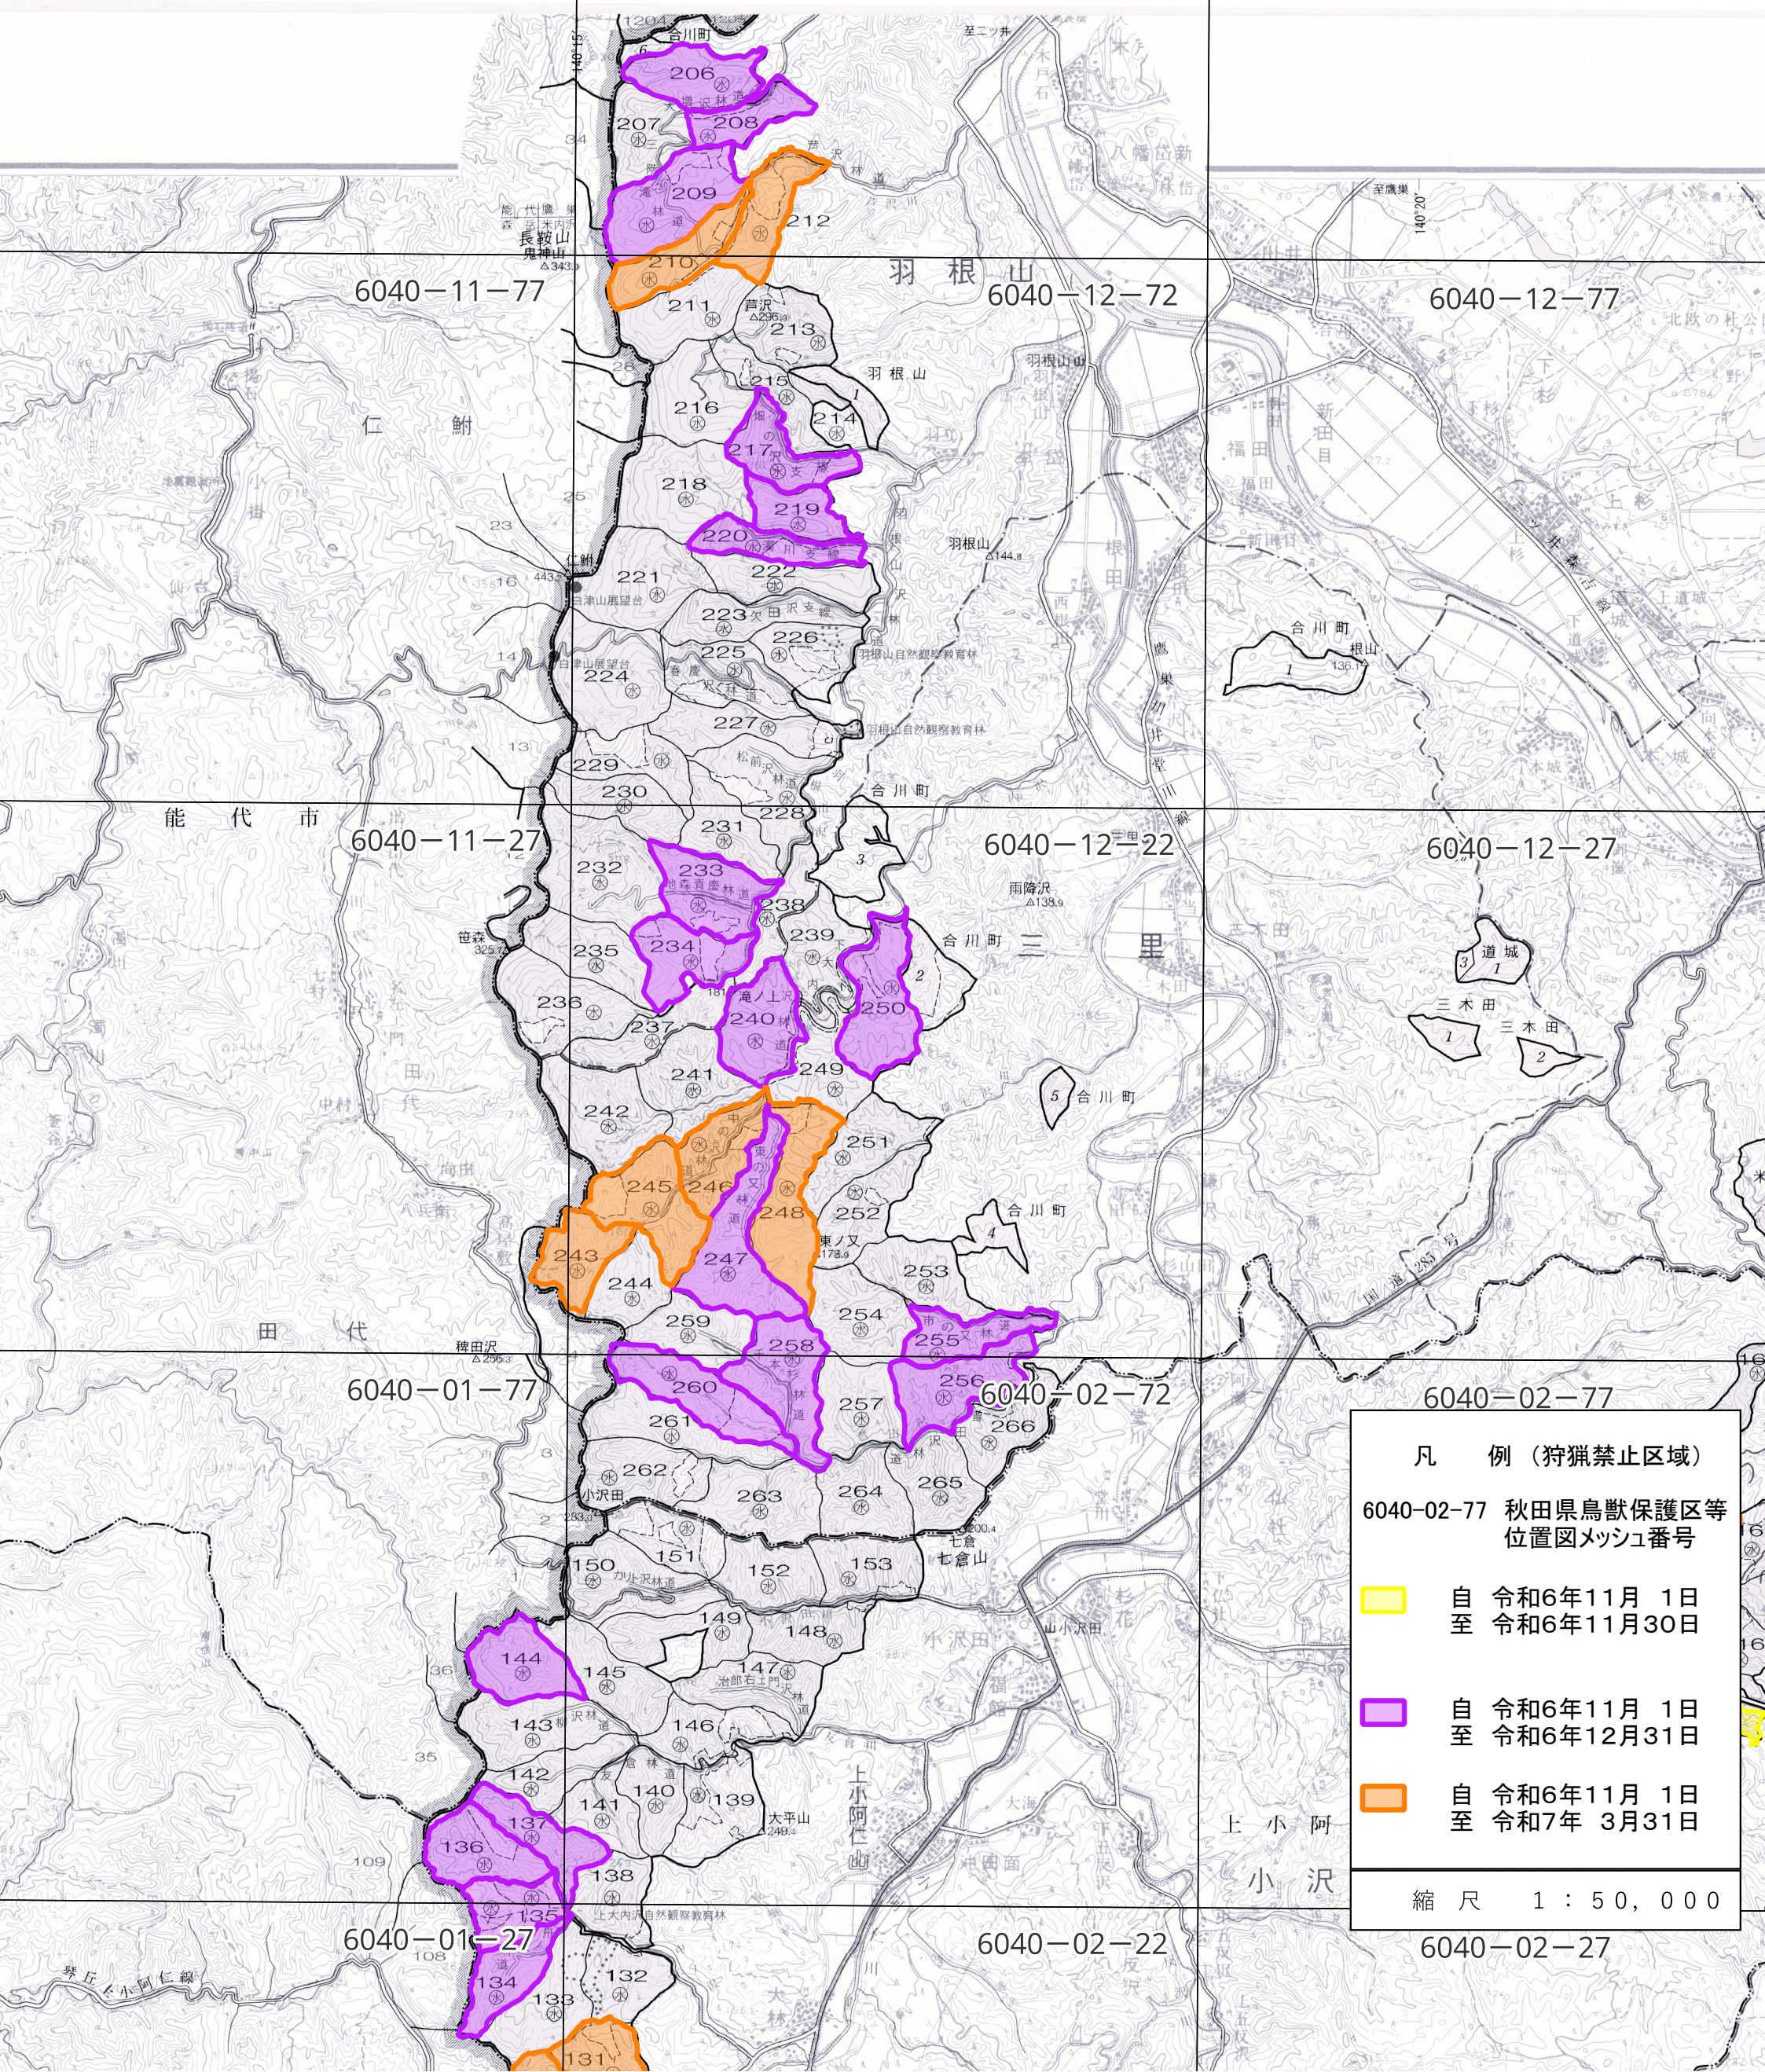

# 狩猟入林禁止区域図 北秋田市-1(旧合川)

6040-21-27

6040-22-27

凡 例 (狩猟禁止区域)	
6040-02-77 秋田県鳥獣保護区等 位置図メッシュ番号	
<span style="display:inline-block; width:15px; height:15px; background-color:yellow; border:1px solid black;"></span>	自 令和6年11月 1日 至 令和6年11月30日
<span style="display:inline-block; width:15px; height:15px; background-color:purple; border:1px solid black;"></span>	自 令和6年11月 1日 至 令和6年12月31日
<span style="display:inline-block; width:15px; height:15px; background-color:orange; border:1px solid black;"></span>	自 令和6年11月 1日 至 令和7年 3月31日
縮 尺 1 : 50, 000	