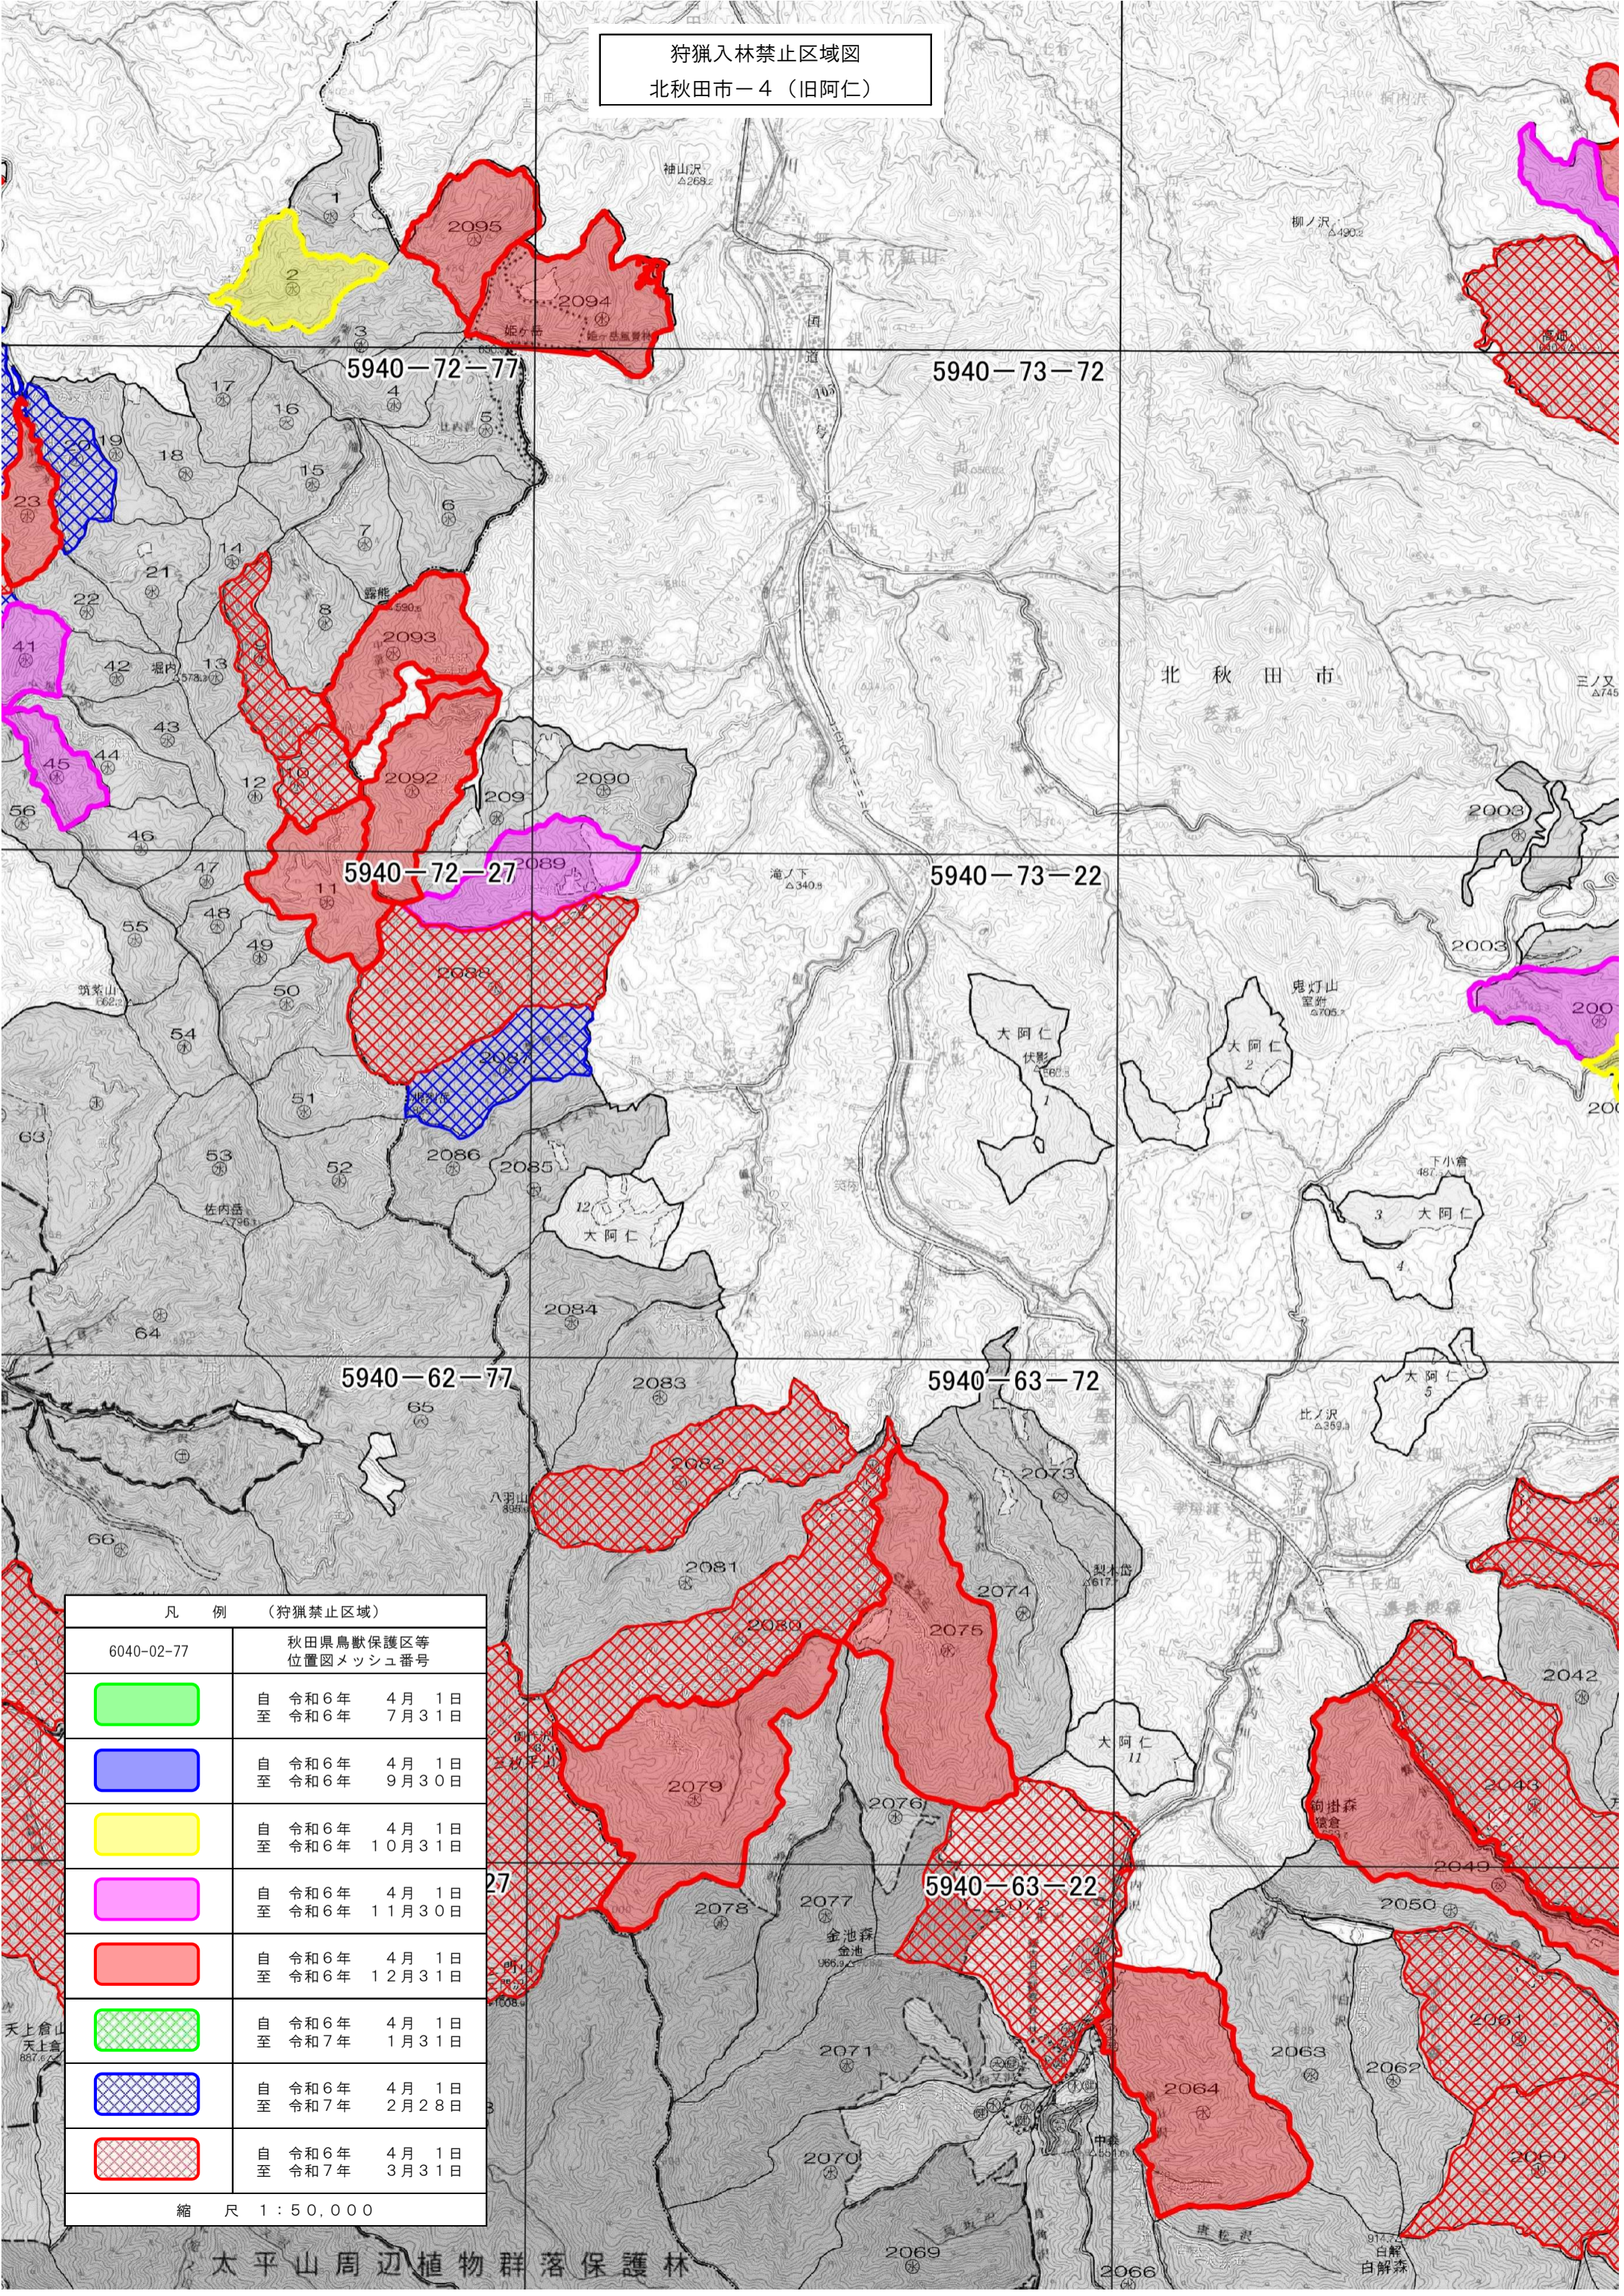

狩猟入林禁止区域図
北秋田市-4 (旧阿仁)

凡例 (狩猟禁止区域)	
6040-02-77	秋田県鳥獣保護区等位置図メッシュ番号
	自 令和6年 4月 1日 至 令和6年 7月 31日
	自 令和6年 4月 1日 至 令和6年 9月 30日
	自 令和6年 4月 1日 至 令和6年 10月 31日
	自 令和6年 4月 1日 至 令和6年 11月 30日
	自 令和6年 4月 1日 至 令和6年 12月 31日
	自 令和6年 4月 1日 至 令和7年 1月 31日
	自 令和6年 4月 1日 至 令和7年 2月 28日
	自 令和6年 4月 1日 至 令和7年 3月 31日

縮尺 1:50,000

太平洋山周辺植物群落保護林