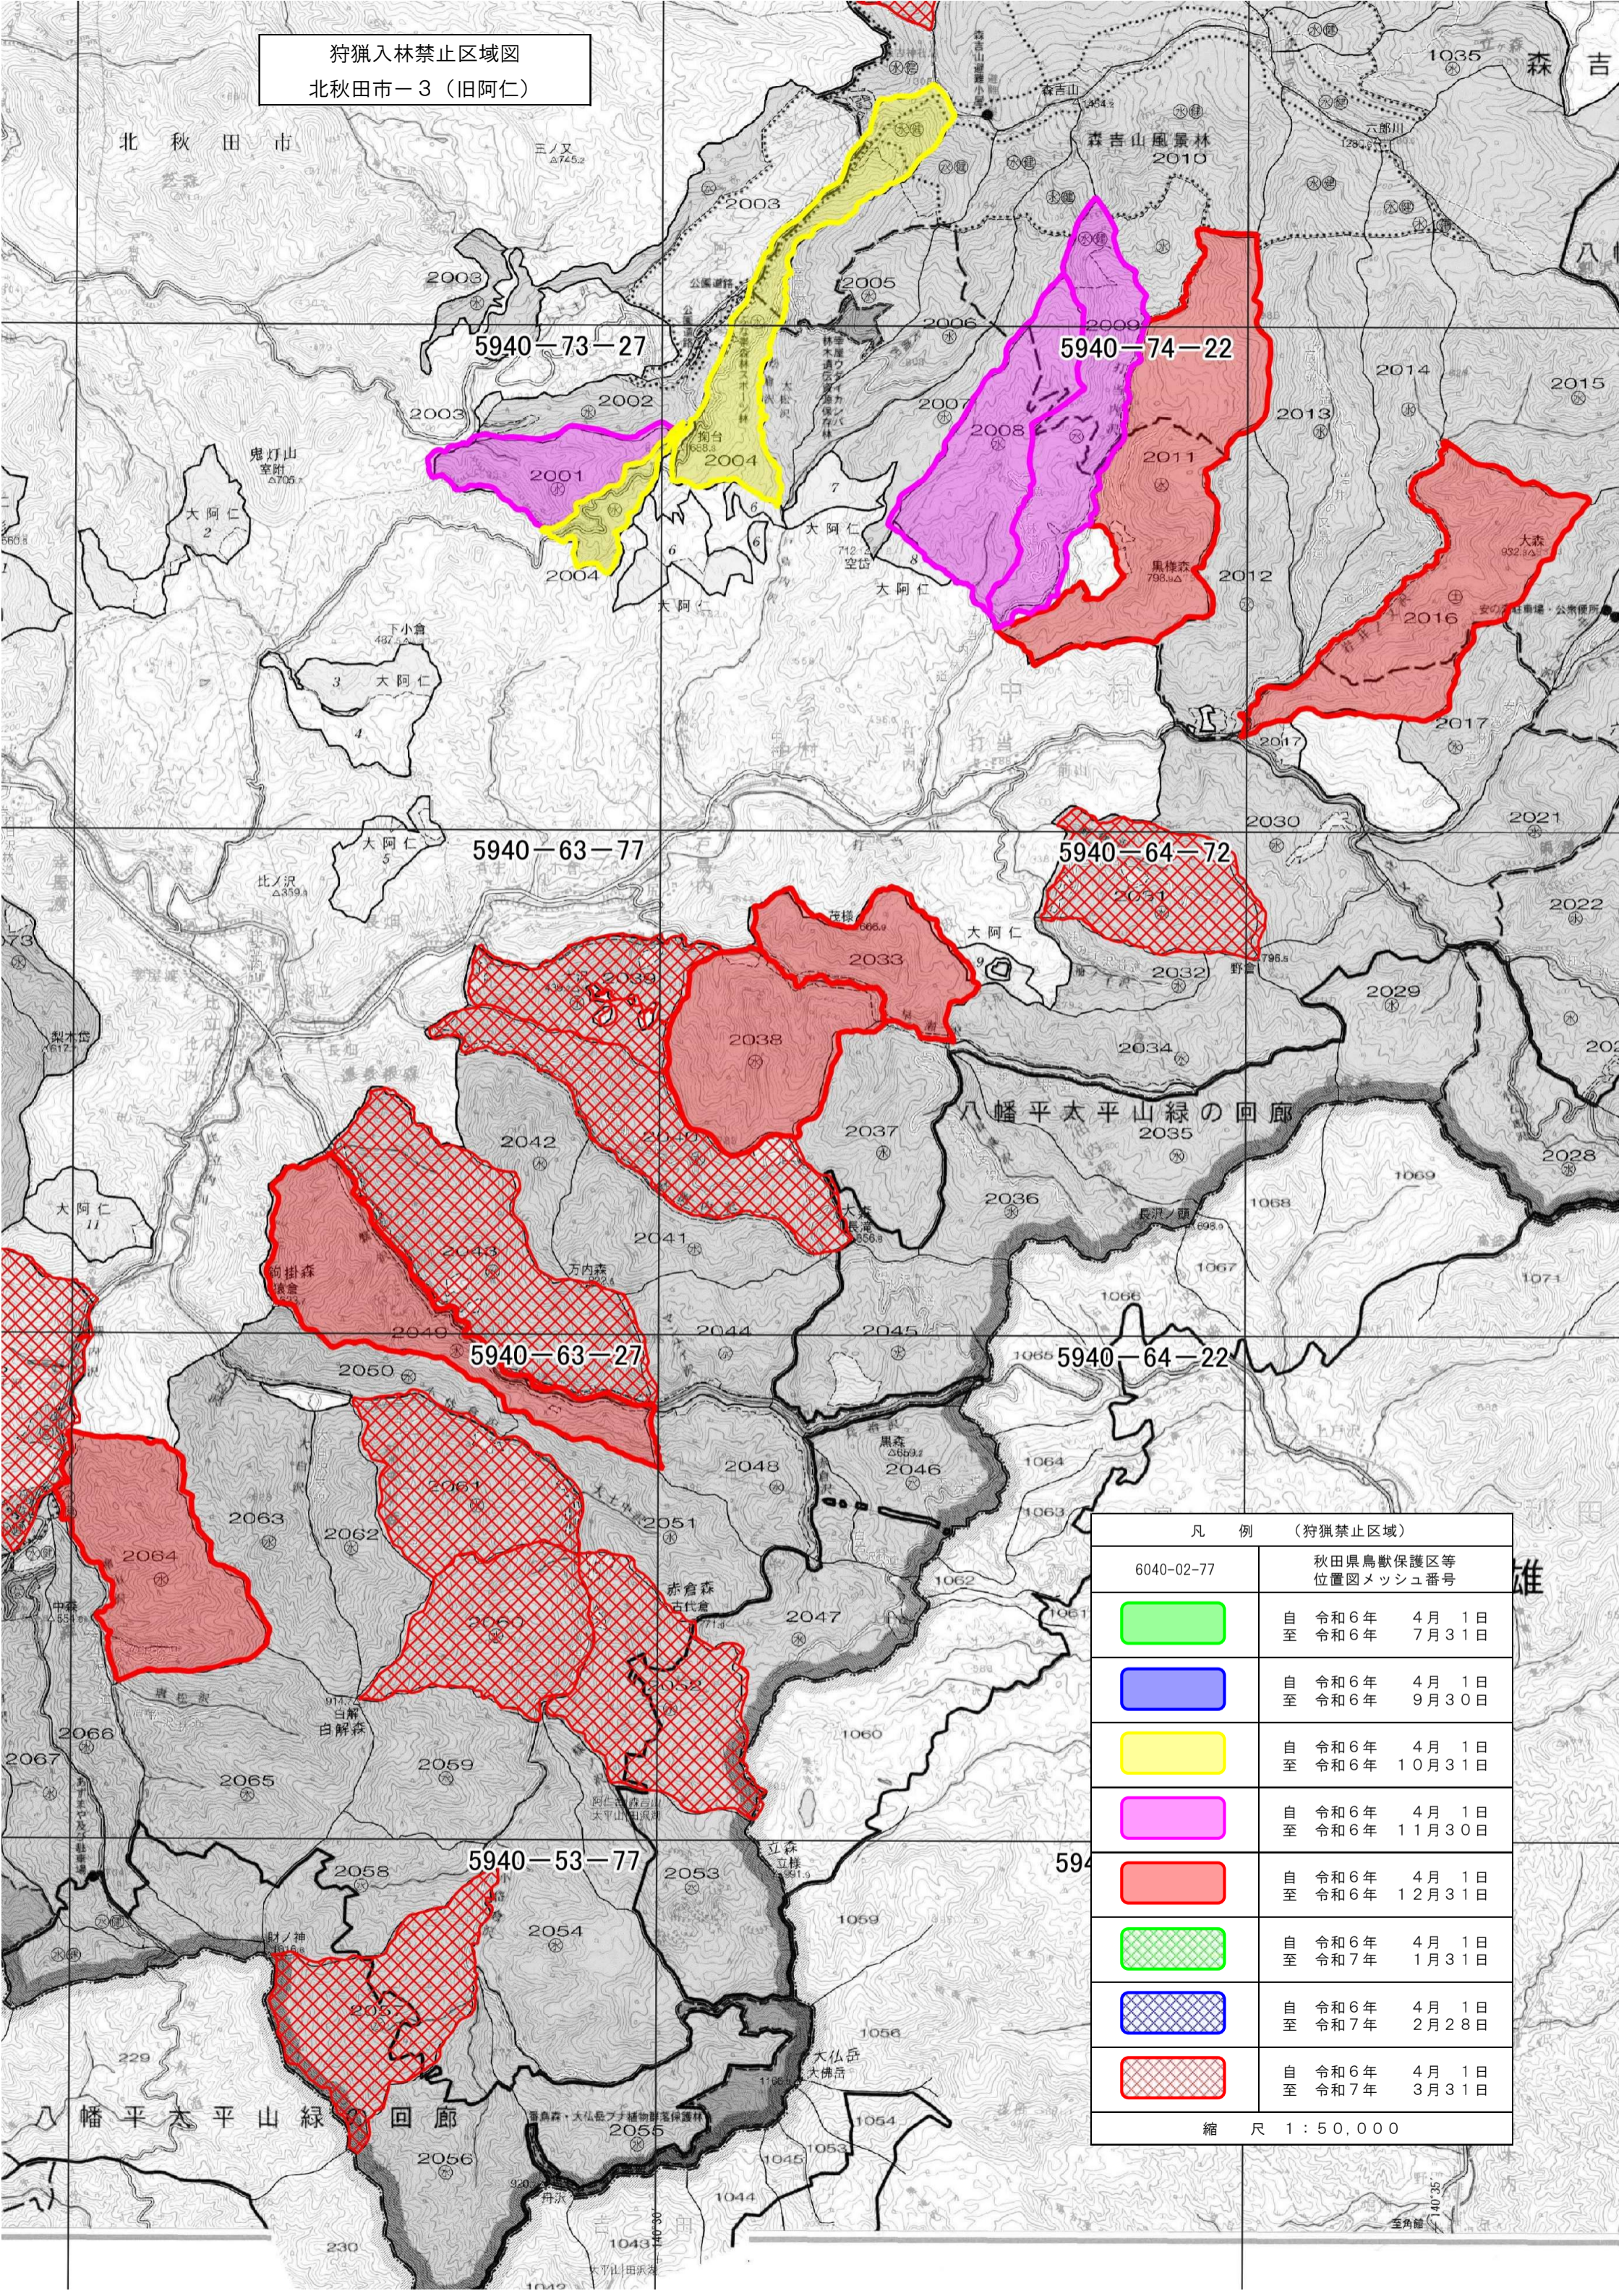

狩猟入林禁止区域図
北秋田市-3 (旧阿仁)

凡例 (狩猟禁止区域)	
6040-02-77	秋田県鳥獣保護区等位置図メッシュ番号
	自 令和6年 4月 1日 至 令和6年 7月 31日
	自 令和6年 4月 1日 至 令和6年 9月 30日
	自 令和6年 4月 1日 至 令和6年 10月 31日
	自 令和6年 4月 1日 至 令和6年 11月 30日
	自 令和6年 4月 1日 至 令和6年 12月 31日
	自 令和6年 4月 1日 至 令和7年 1月 31日
	自 令和6年 4月 1日 至 令和7年 2月 28日
	自 令和6年 4月 1日 至 令和7年 3月 31日
縮尺 1:50,000	