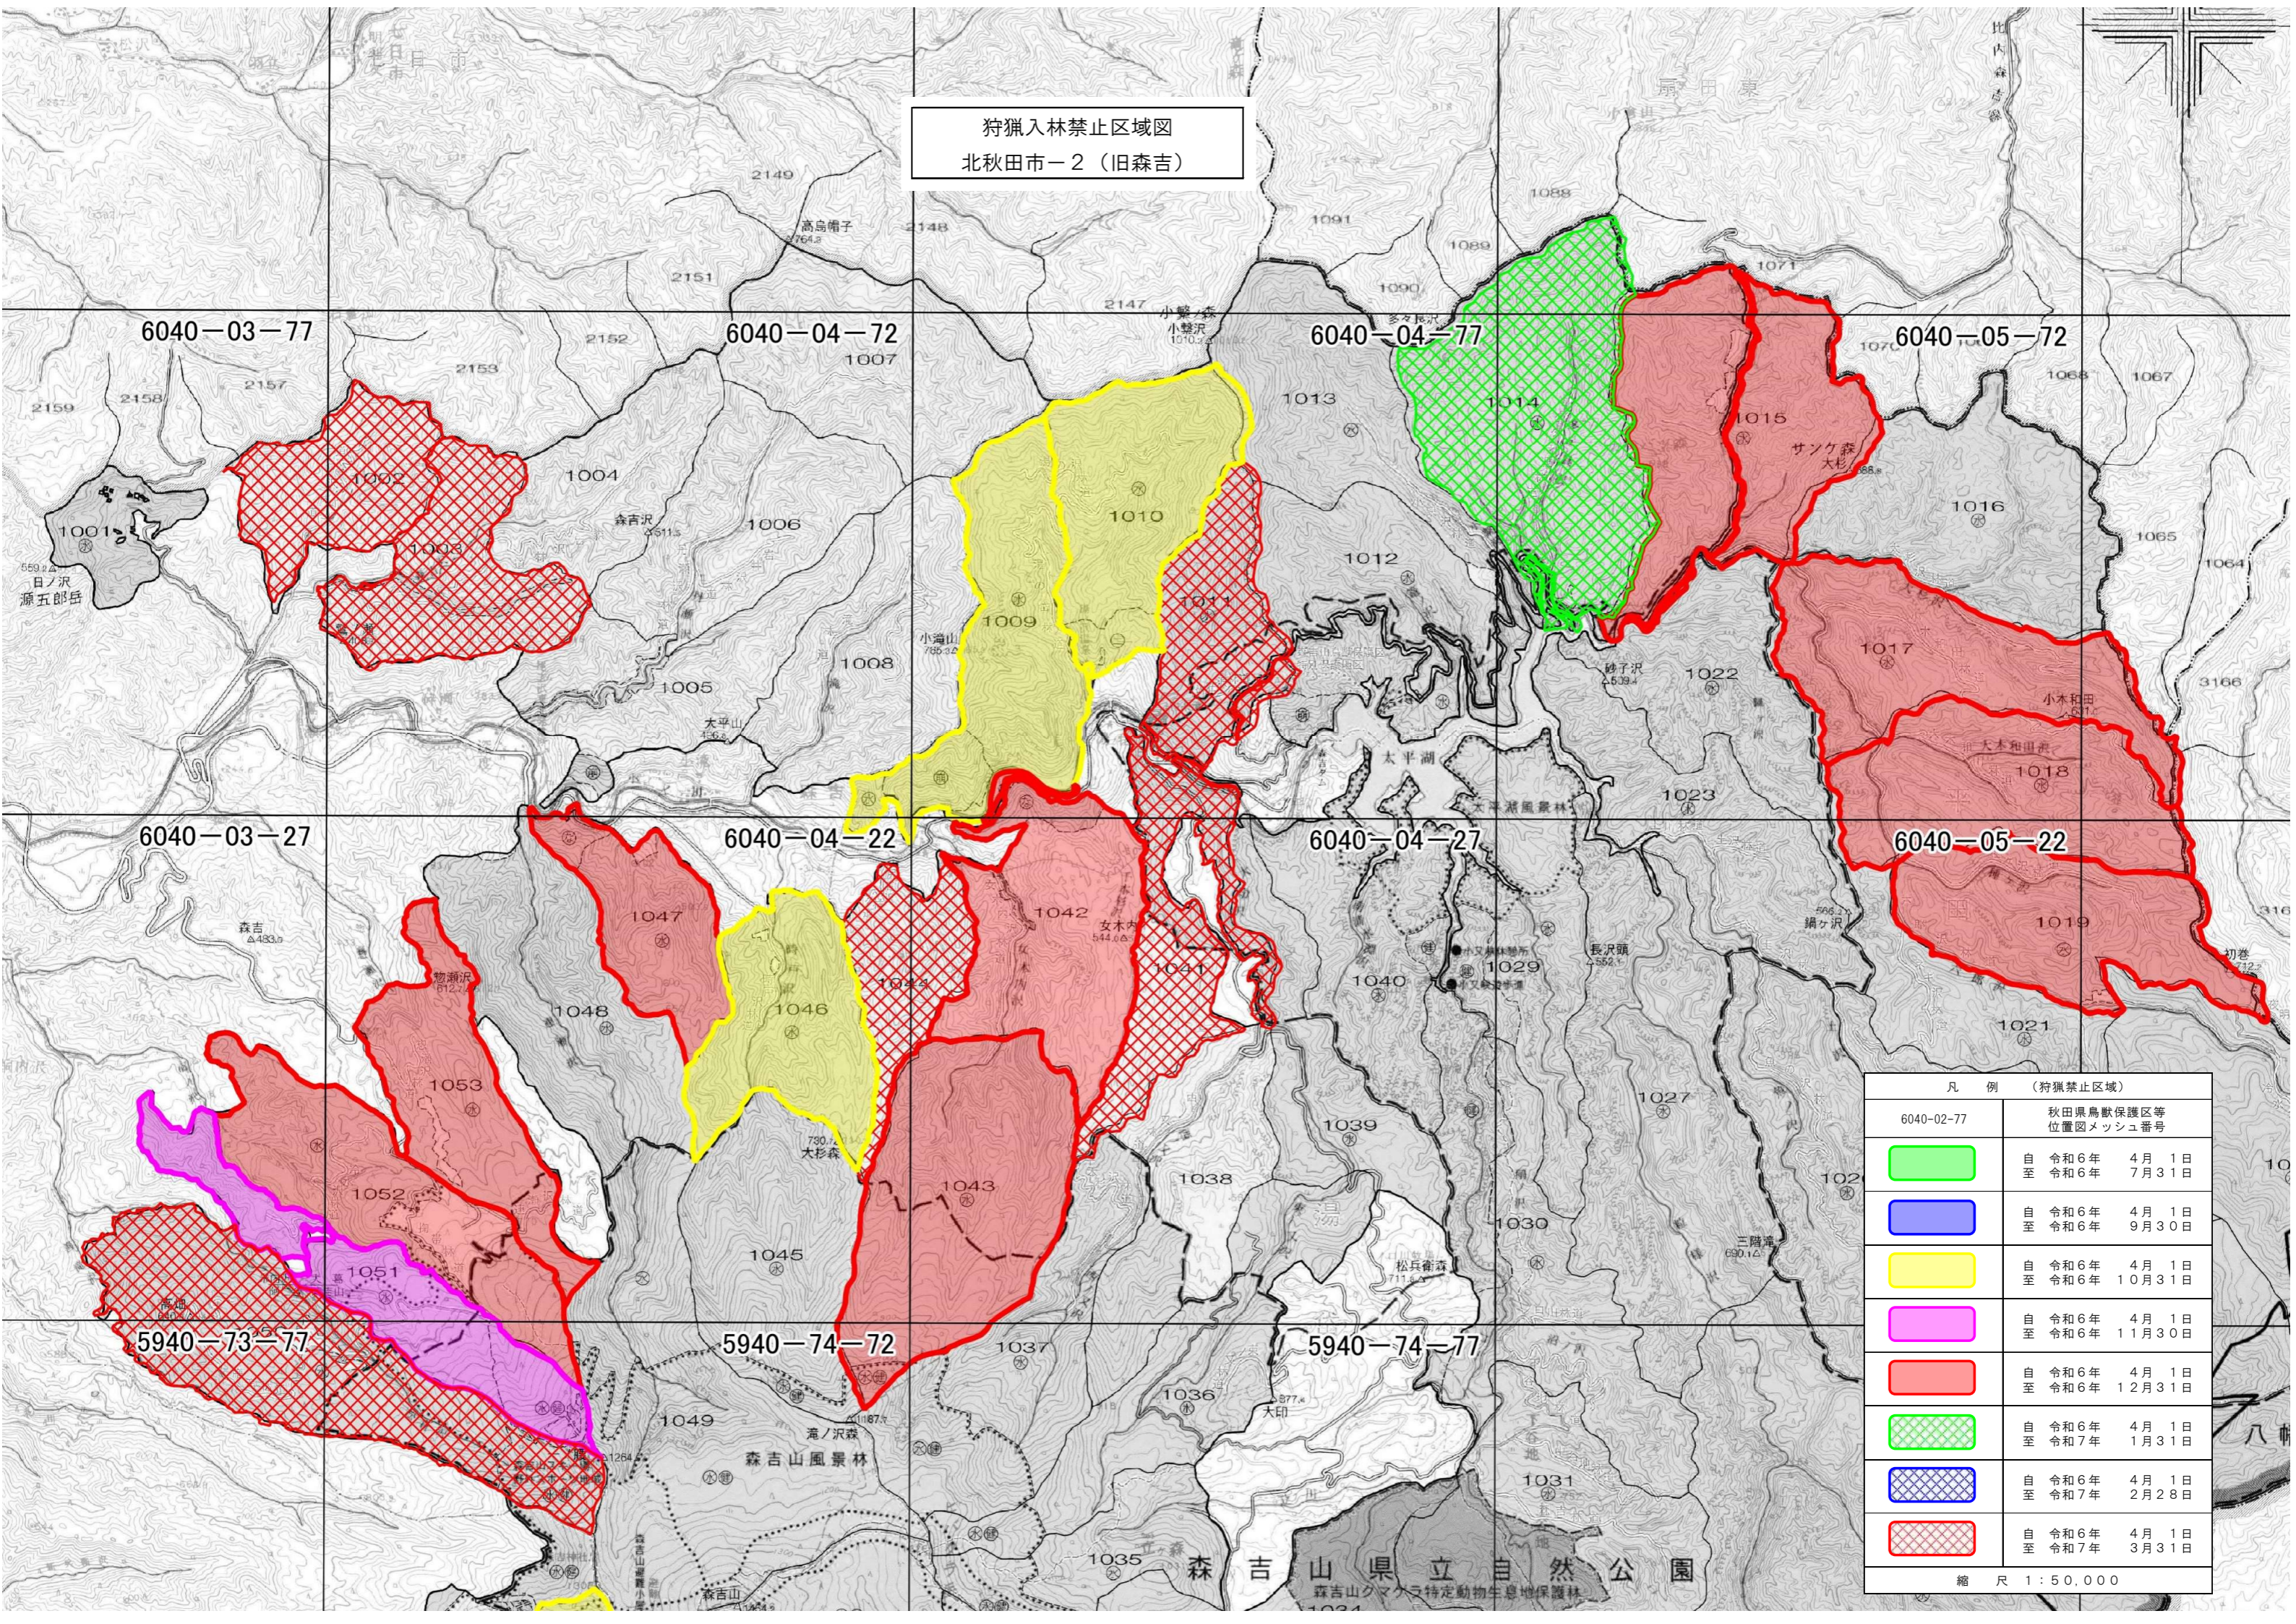

狩猟入林禁止区域図
北秋田市-2 (旧森吉)

凡例 (狩猟禁止区域)	
6040-02-77	秋田県鳥獣保護区等位置図メッシュ番号
	自 令和6年 4月 1日 至 令和6年 7月 31日
	自 令和6年 4月 1日 至 令和6年 9月 30日
	自 令和6年 4月 1日 至 令和6年 10月 31日
	自 令和6年 4月 1日 至 令和6年 11月 30日
	自 令和6年 4月 1日 至 令和6年 12月 31日
	自 令和6年 4月 1日 至 令和7年 1月 31日
	自 令和6年 4月 1日 至 令和7年 2月 28日
	自 令和6年 4月 1日 至 令和7年 3月 31日

縮尺 1:50,000