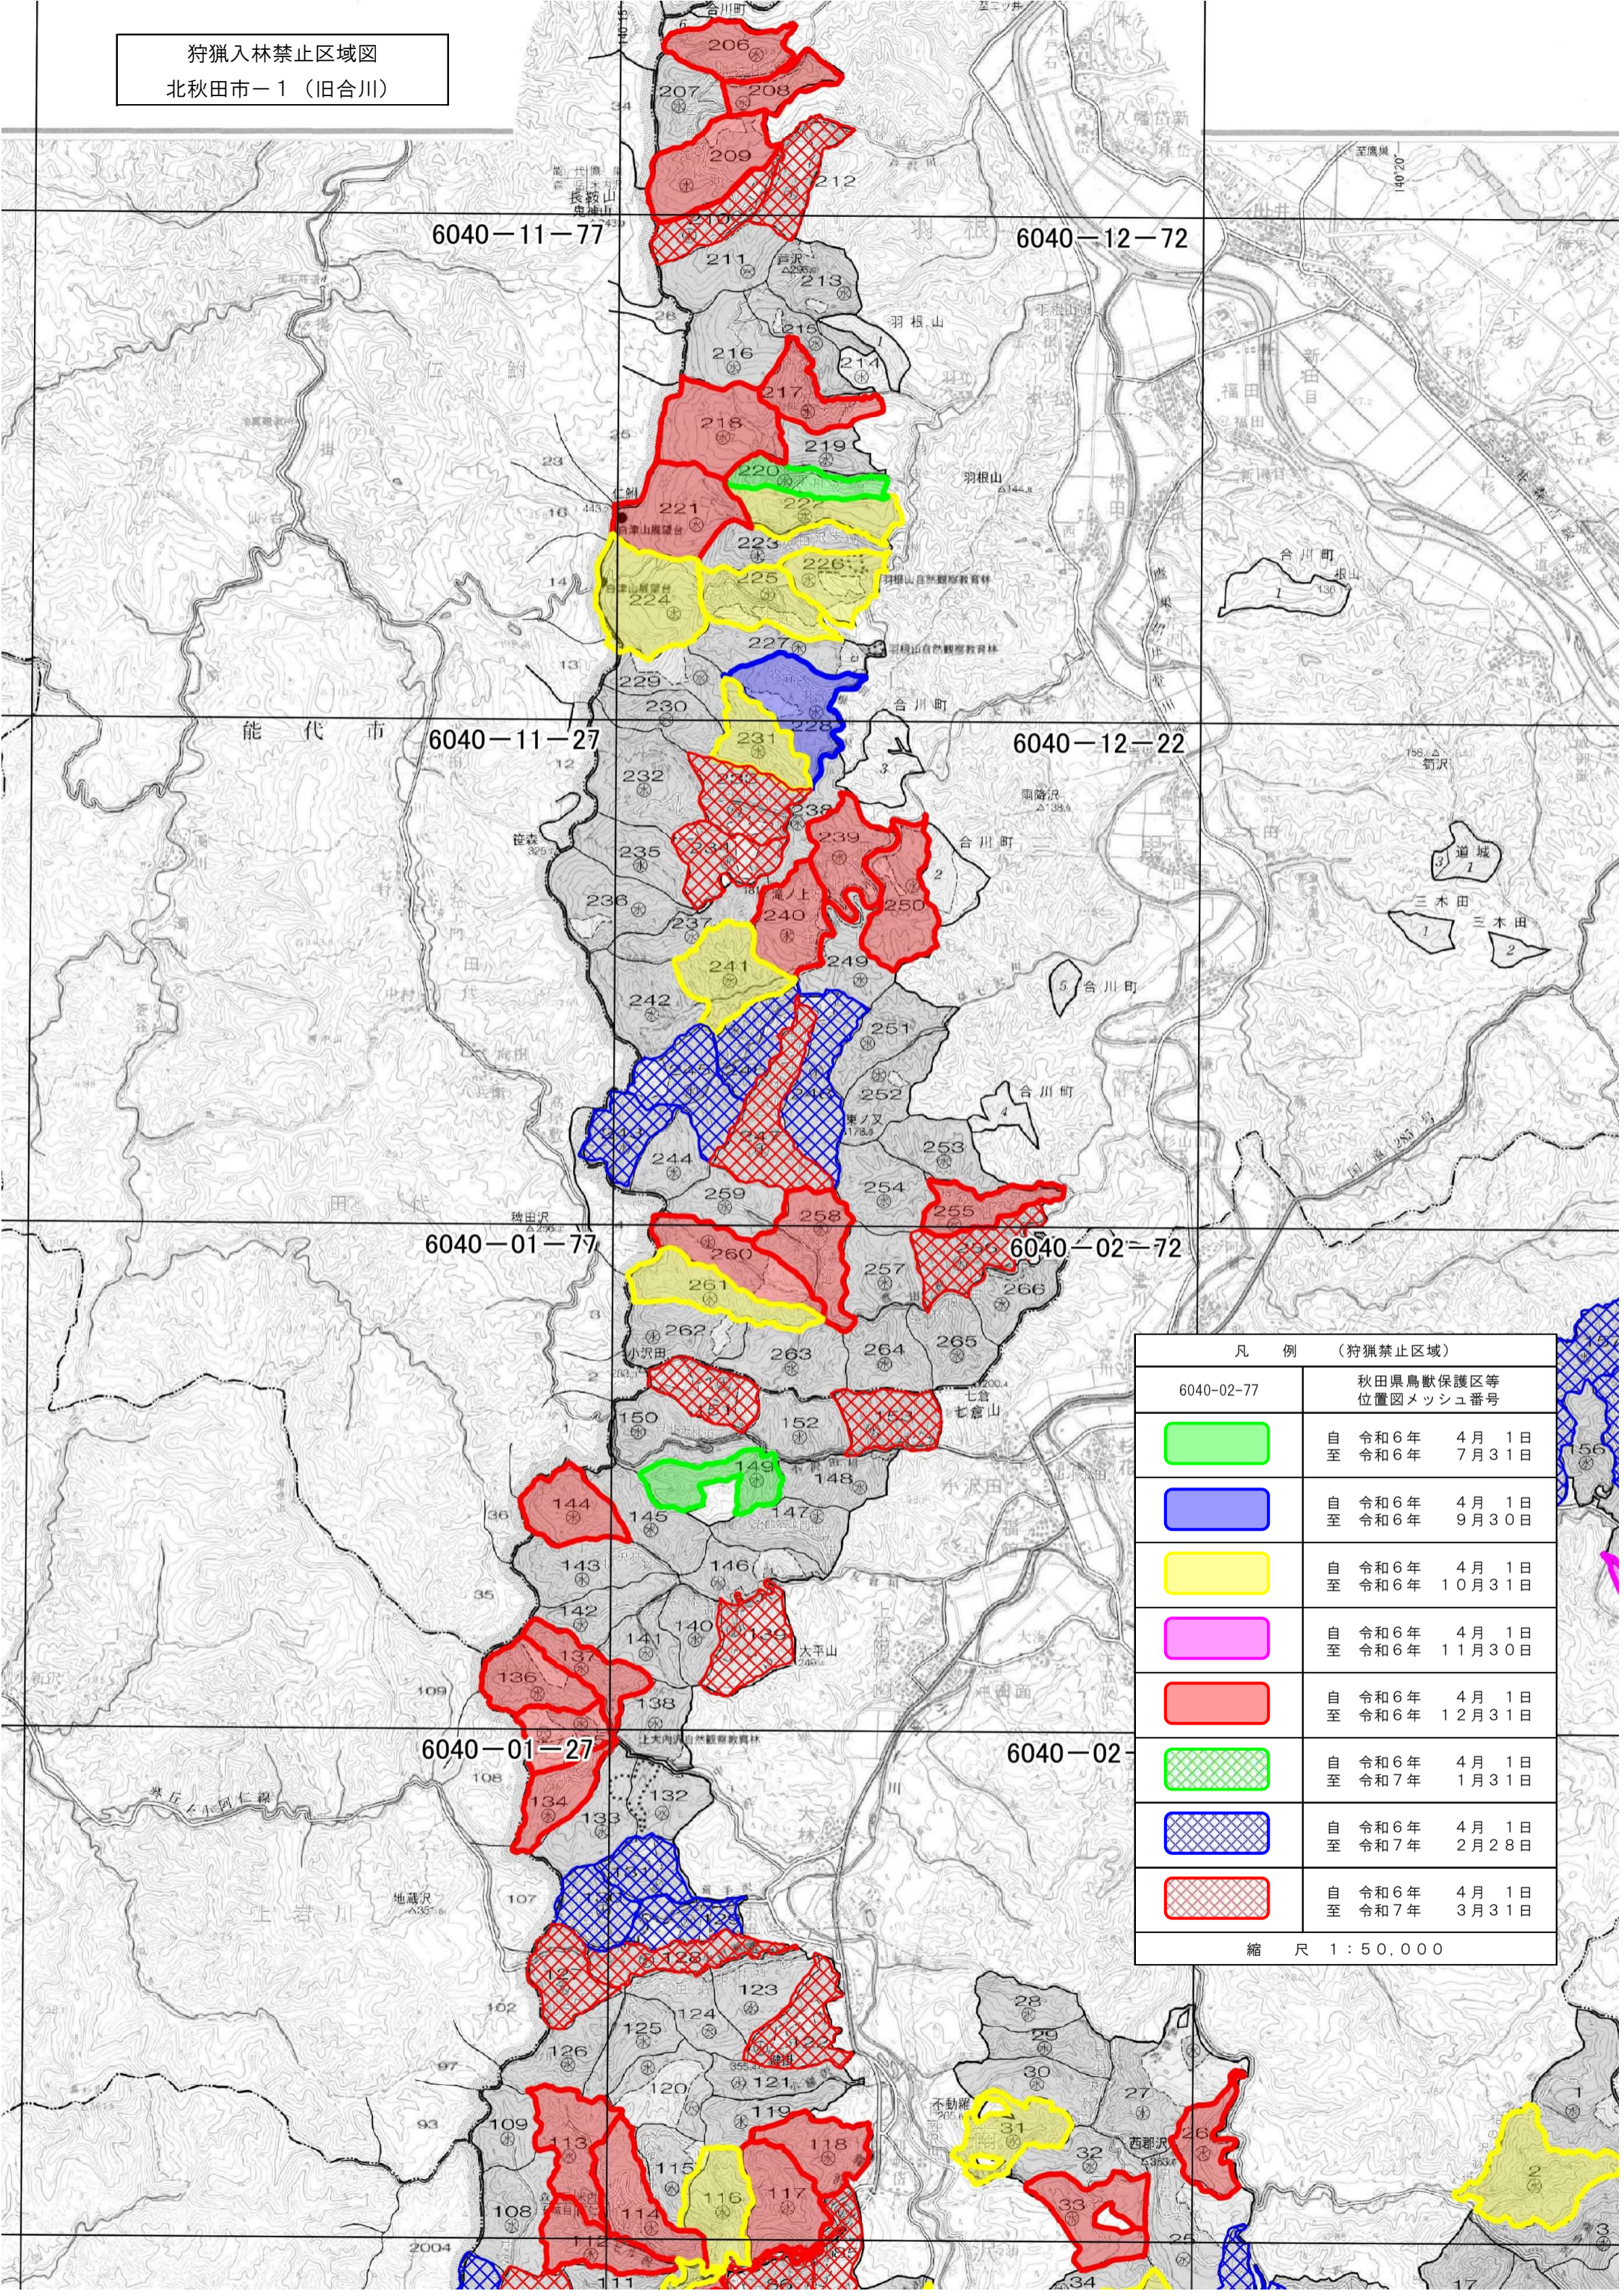

狩猟入林禁止区域図
北秋田市-1 (旧合川)

凡 例 (狩猟禁止区域)	
6040-02-77	秋田県鳥獣保護区等位置図メッシュ番号
	自 令和6年 4月 1日 至 令和6年 7月31日
	自 令和6年 4月 1日 至 令和6年 9月30日
	自 令和6年 4月 1日 至 令和6年 10月31日
	自 令和6年 4月 1日 至 令和6年 11月30日
	自 令和6年 4月 1日 至 令和6年 12月31日
	自 令和6年 4月 1日 至 令和7年 1月31日
	自 令和6年 4月 1日 至 令和7年 2月28日
	自 令和6年 4月 1日 至 令和7年 3月31日
縮 尺 1 : 50,000	