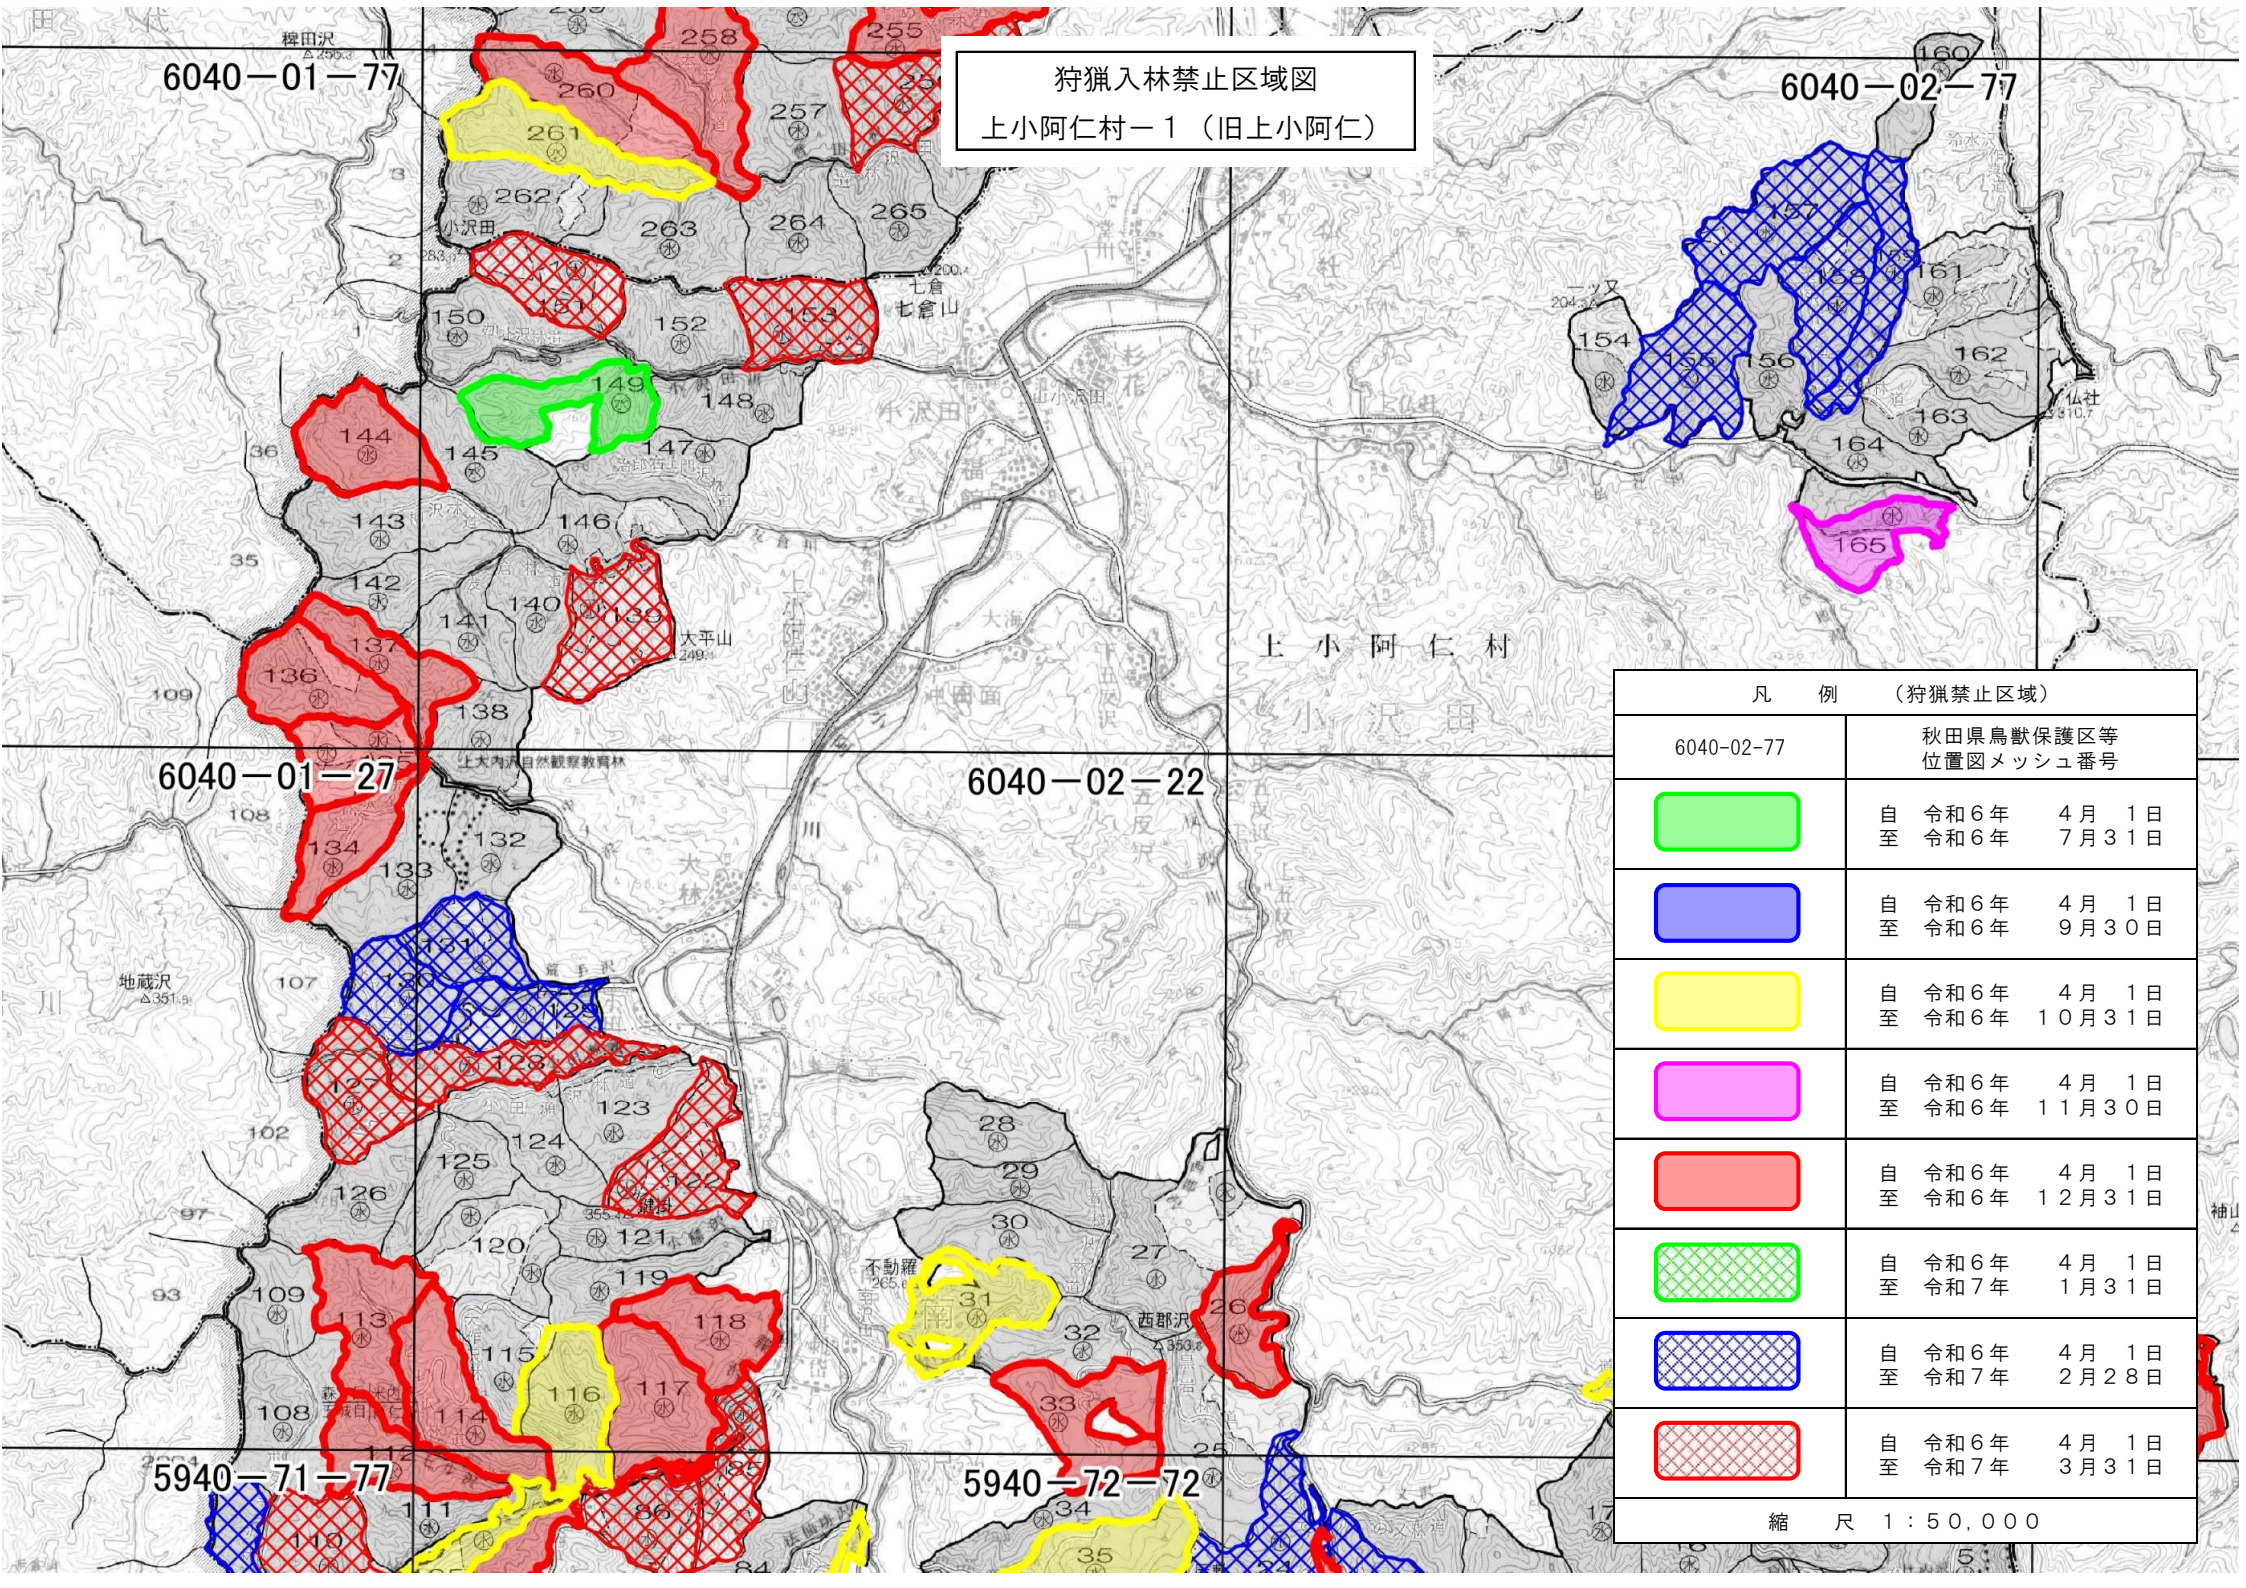

狩猟入林禁止区域図
上小阿仁村-1 (旧上小阿仁)

凡 例 (狩猟禁止区域)	
6040-02-77	秋田県鳥獣保護区等位置図メッシュ番号
	自 令和6年 4月 1日 至 令和6年 7月 31日
	自 令和6年 4月 1日 至 令和6年 9月 30日
	自 令和6年 4月 1日 至 令和6年 10月 31日
	自 令和6年 4月 1日 至 令和6年 11月 30日
	自 令和6年 4月 1日 至 令和6年 12月 31日
	自 令和6年 4月 1日 至 令和7年 1月 31日
	自 令和6年 4月 1日 至 令和7年 2月 28日
	自 令和6年 4月 1日 至 令和7年 3月 31日
縮 尺 1 : 50,000	