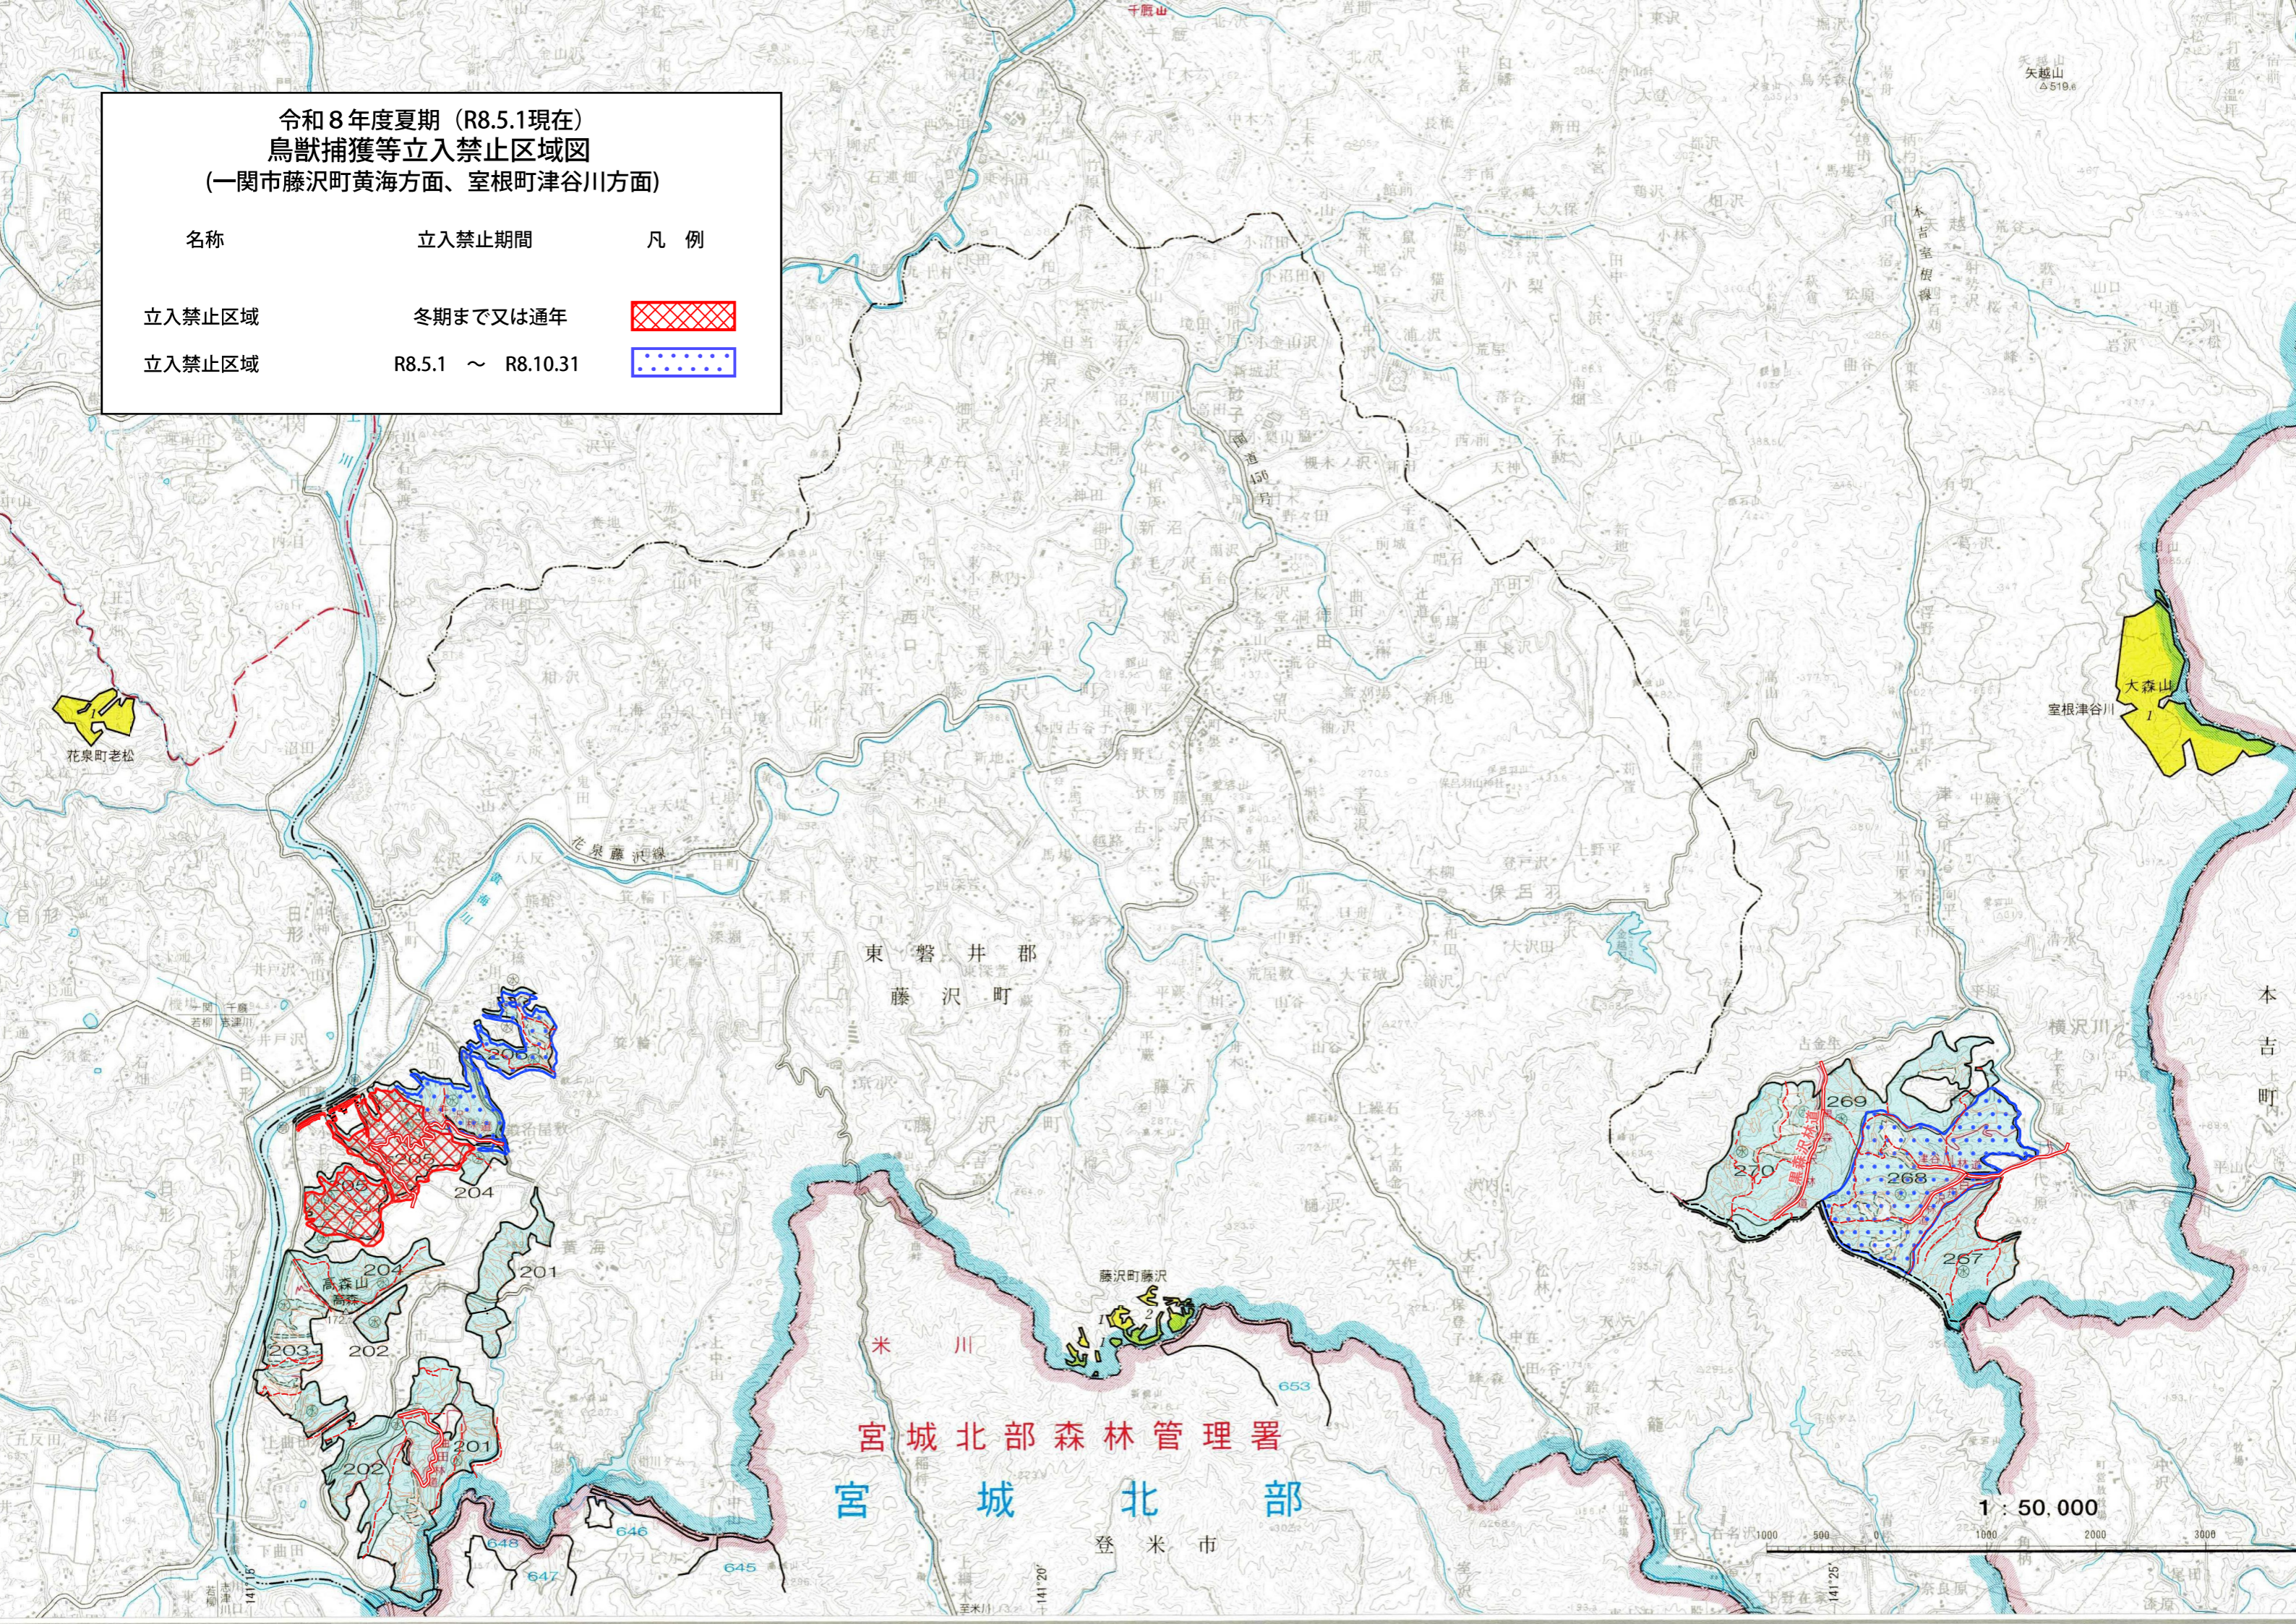

令和8年度夏期 (R8.5.1現在)
鳥獣捕獲等立入禁止区域図
(一関市藤沢町黄海方面、室根町津谷川方面)

名称	立入禁止期間	凡例
立入禁止区域	冬期まで又は通年	
立入禁止区域	R8.5.1 ~ R8.10.31	

宮城北部森林管理署
宮城北部
登米市

1 : 50,000