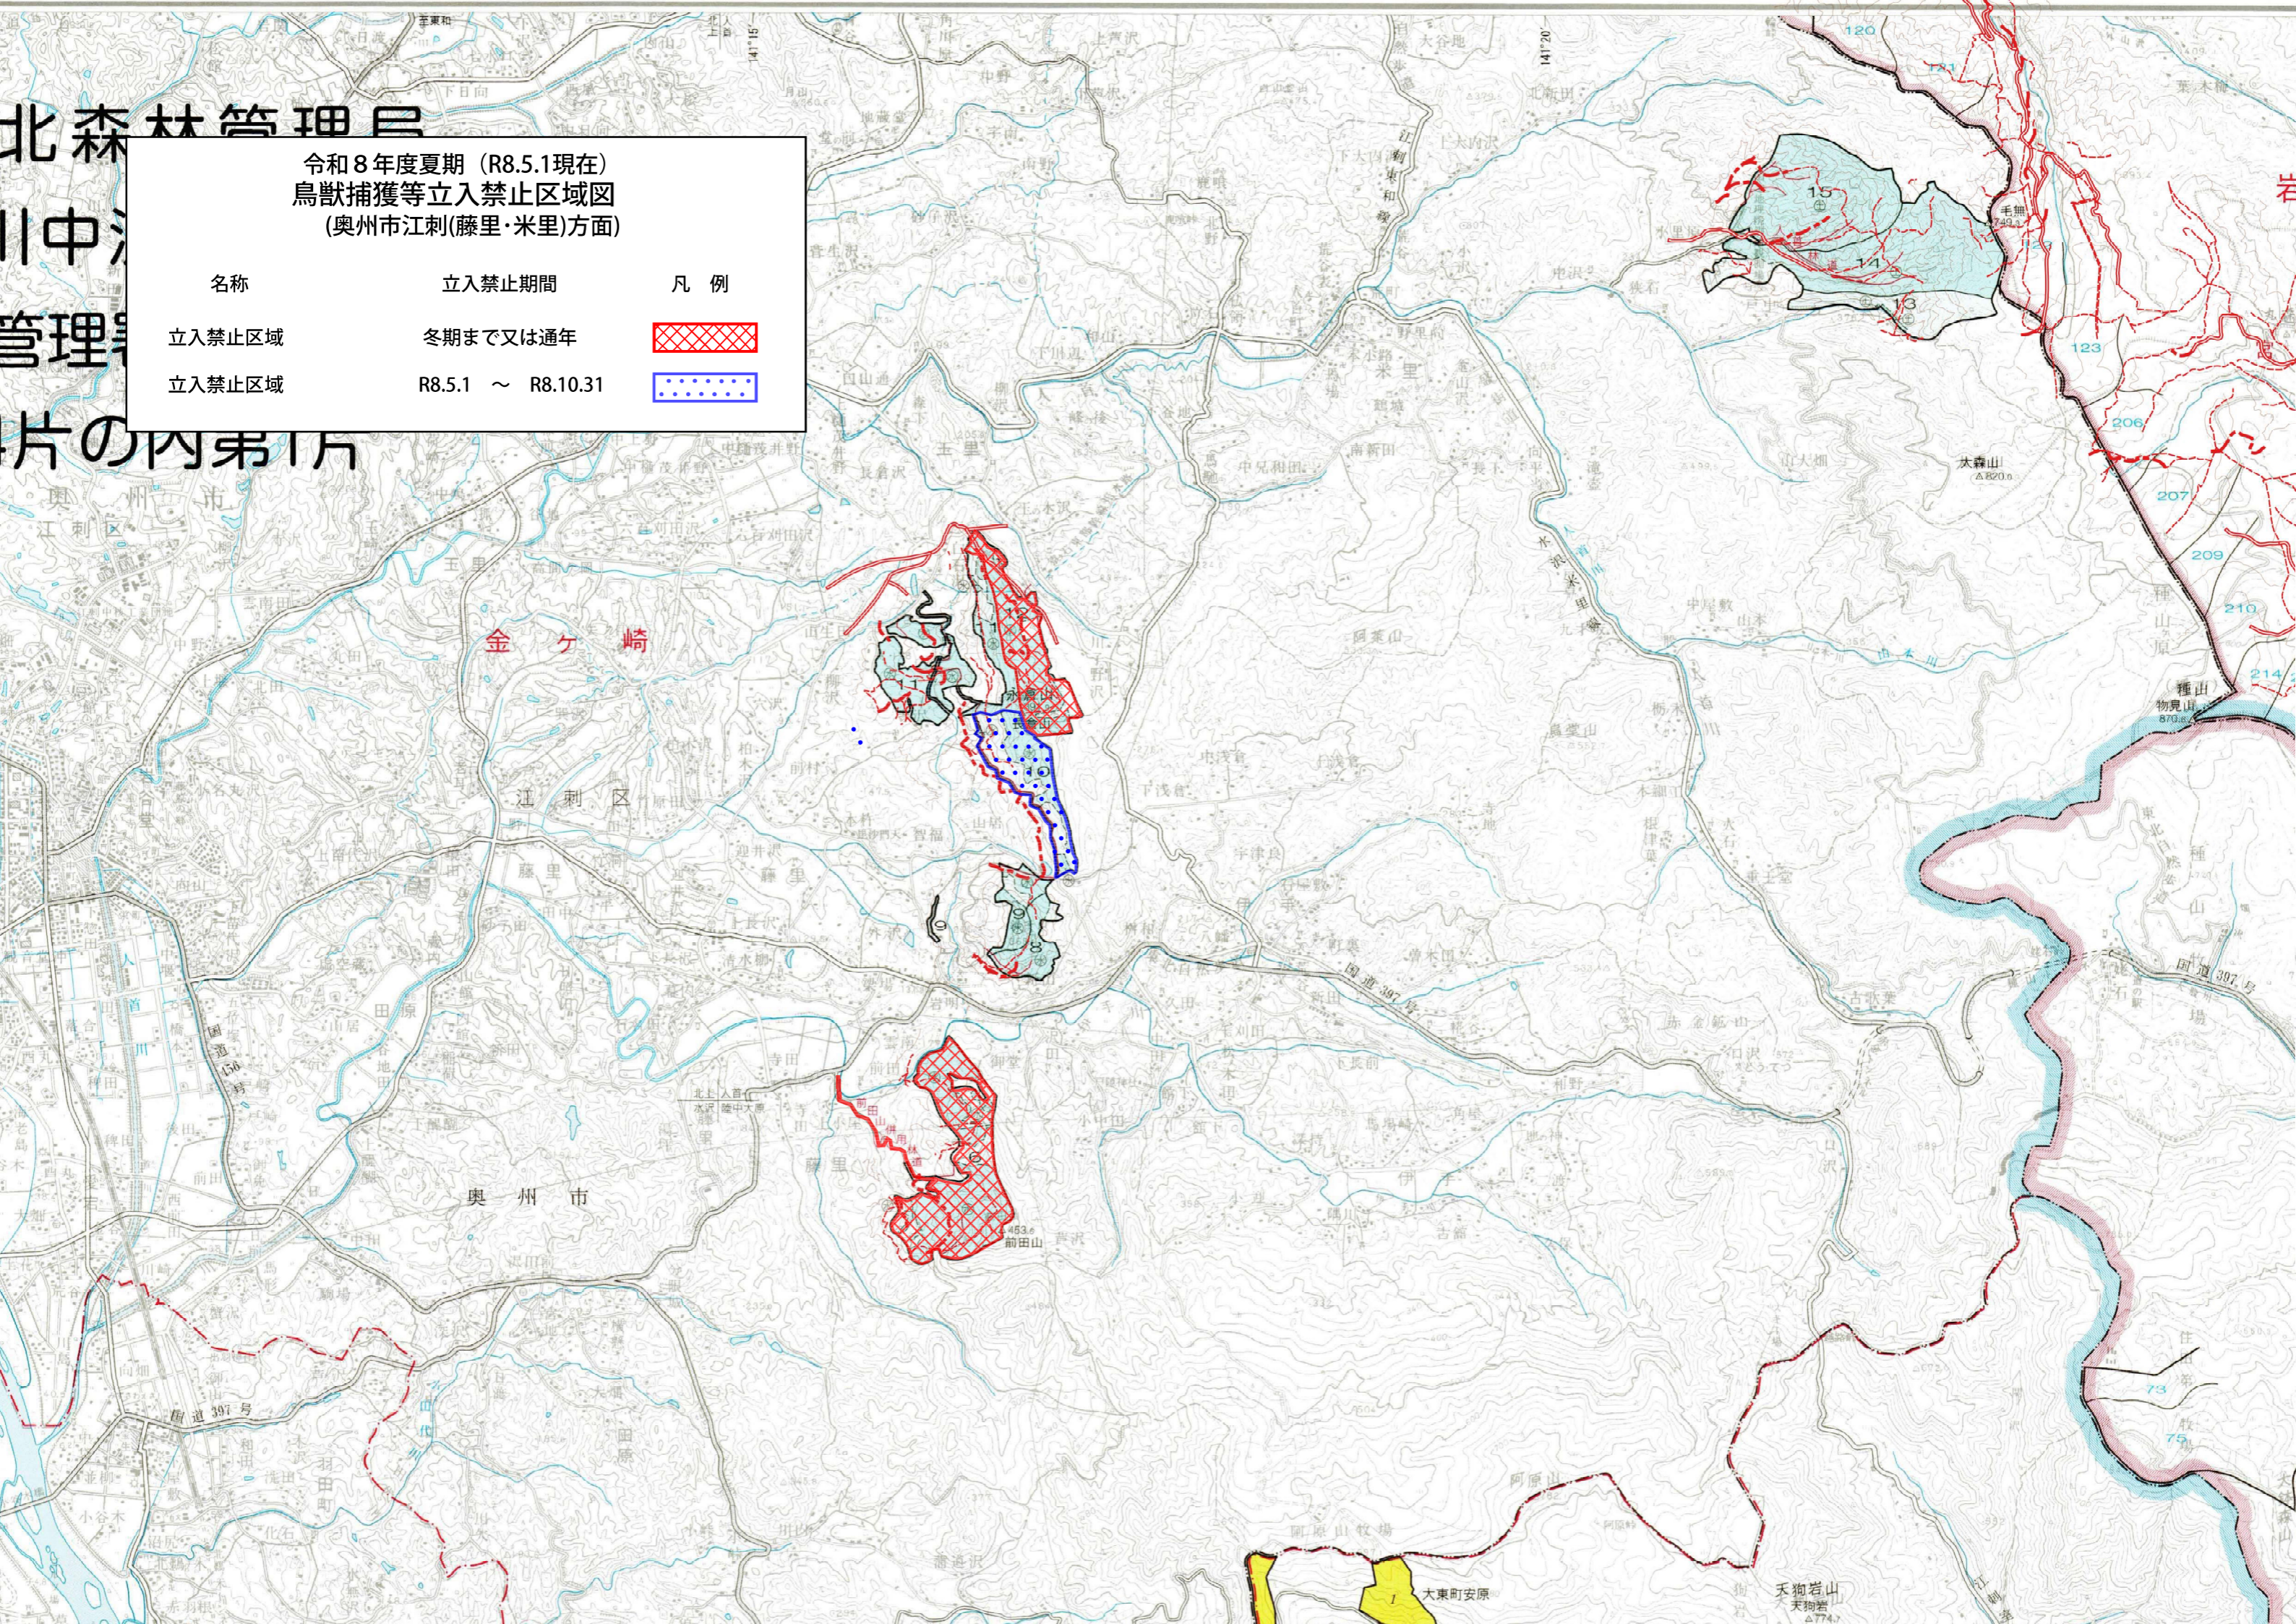

北森林管理区

川中

管理区

令和8年度夏期 (R8.5.1現在)
鳥獣捕獲等立入禁止区域図
(奥州市江刺(藤里・米里)方面)

名称	立入禁止期間	凡例
立入禁止区域	冬期まで又は通年	
立入禁止区域	R8.5.1 ~ R8.10.31	

金ヶ崎

江刺区

奥州市

大東町安原

天狗岩山
天狗岩
△774.7