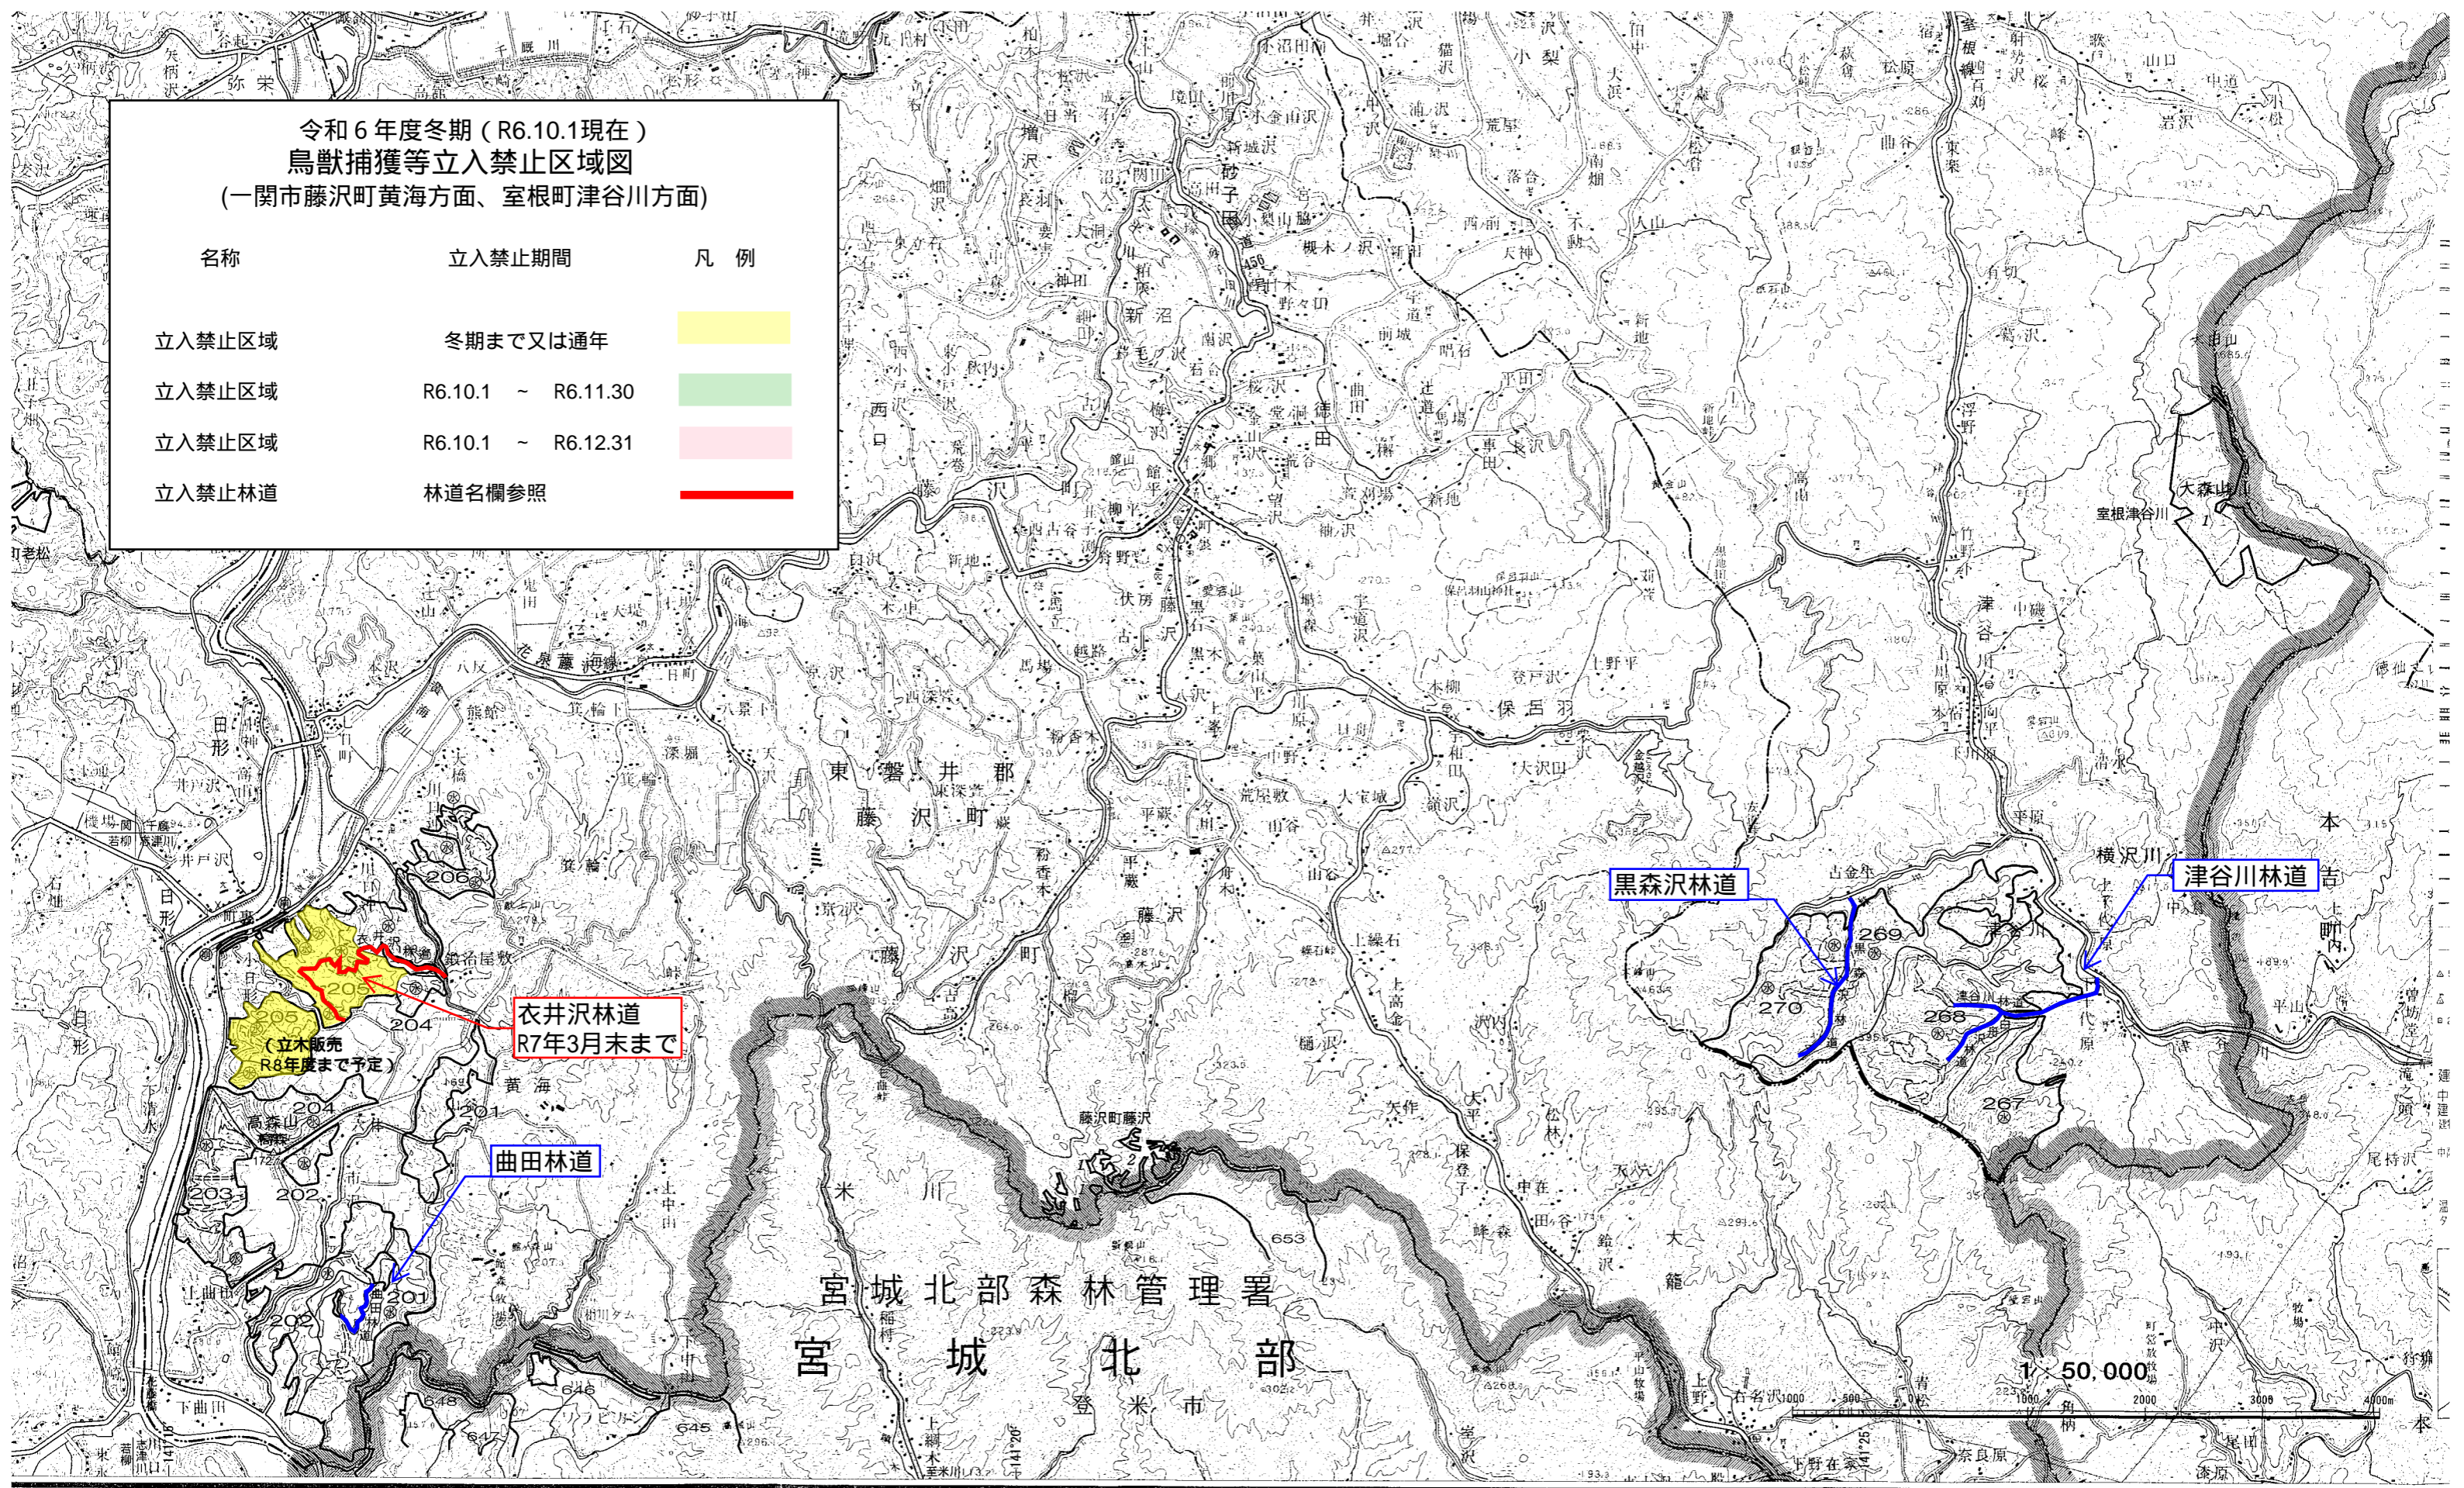

令和6年度冬期（R6.10.1現在）
鳥獣捕獲等立入禁止区域図
（一関市藤沢町黄海方面、室根町津谷川方面）

名称	立入禁止期間	凡例
立入禁止区域	冬期まで又は通年	
立入禁止区域	R6.10.1 ~ R6.11.30	
立入禁止区域	R6.10.1 ~ R6.12.31	
立入禁止林道	林道名欄参照	

衣井沢林道
R7年3月末まで

曲田林道

黒森沢林道

津谷川林道

（立木販売
R6年度まで予定）

宮城北森林管理署
宮城北

1:50,000