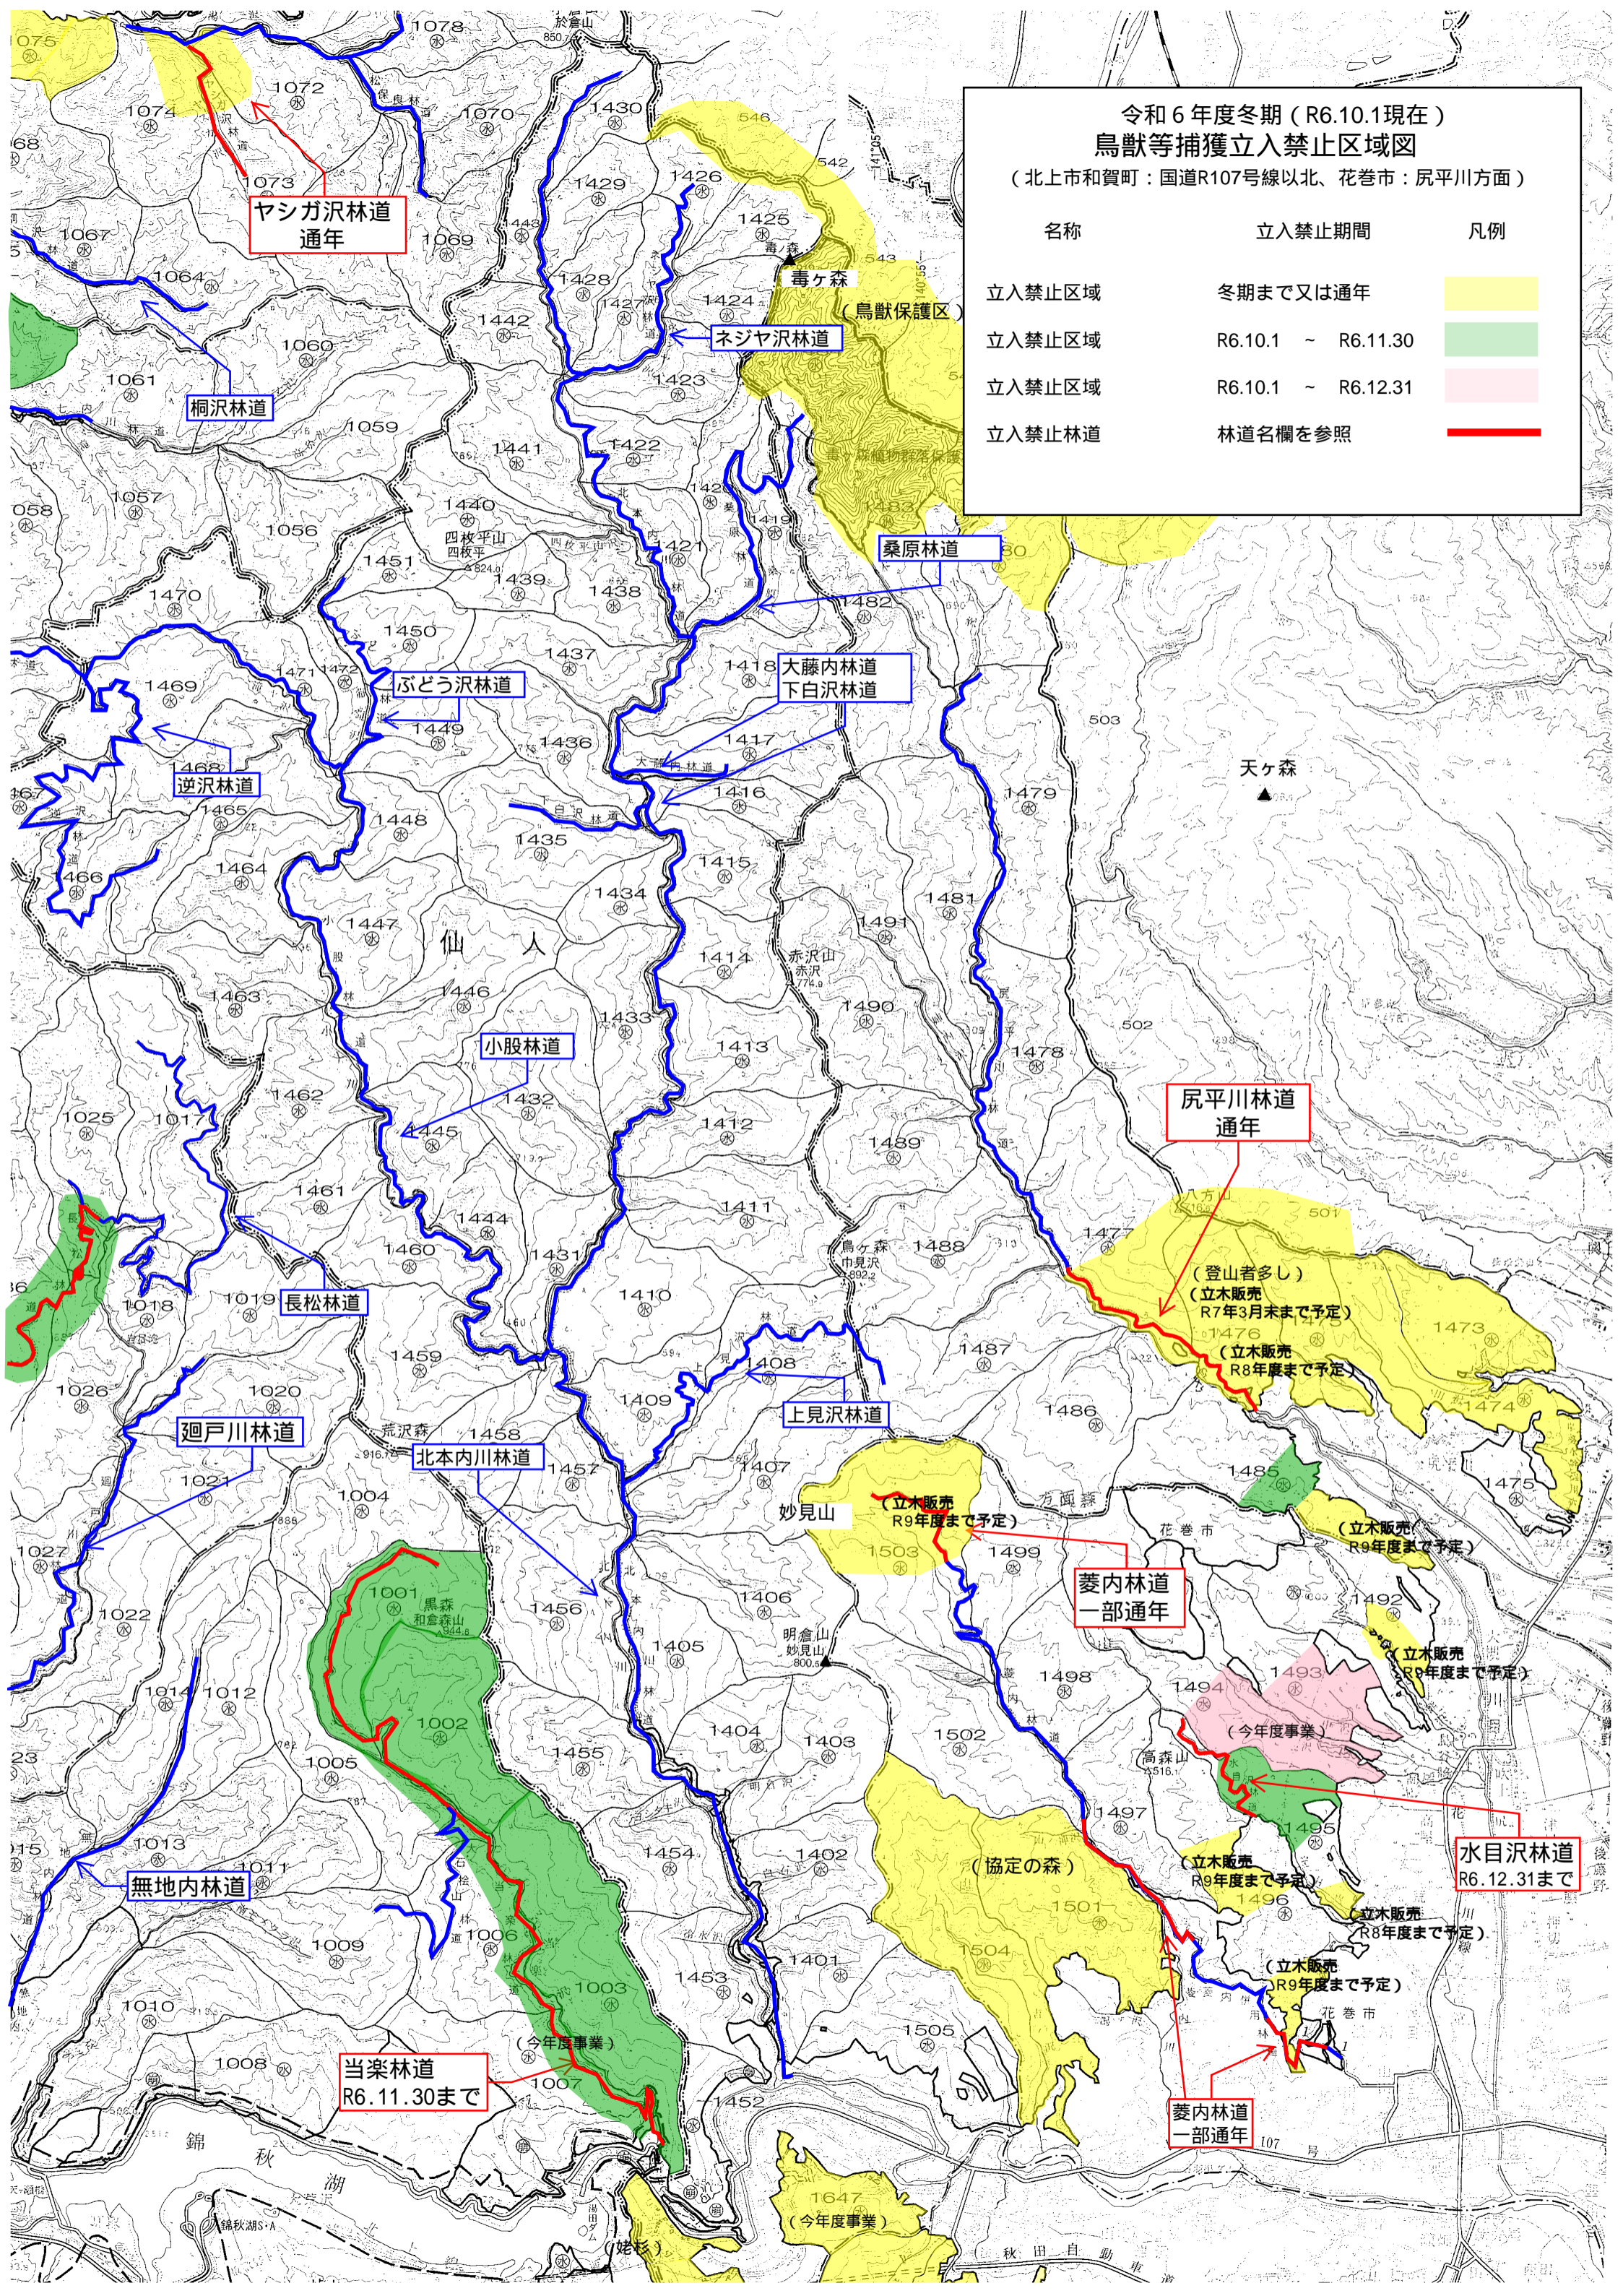

令和6年度冬期（R6.10.1現在）
鳥獣等捕獲立入禁止区域図
（北上市和賀町：国道R107号線以北、花巻市：尻平川方面）

名称	立入禁止期間	凡例
立入禁止区域	冬期まで又は通年	
立入禁止区域	R6.10.1 ~ R6.11.30	
立入禁止区域	R6.10.1 ~ R6.12.31	
立入禁止林道	林道名欄を参照	

ヤシガ沢林道
通年

ネジヤ沢林道

桐沢林道

桑原林道

ぶどう沢林道

大藤内林道
下白沢林道

逆沢林道

小股林道

尻平川林道
通年

長松林道

上見沢林道

廻戸川林道

北本内川林道

妙見山
立木販売
R9年度まで予定

菱内林道
一部通年

無地内林道

当楽林道
R6.11.30まで

水目沢林道
R6.12.31まで

菱内林道
一部通年