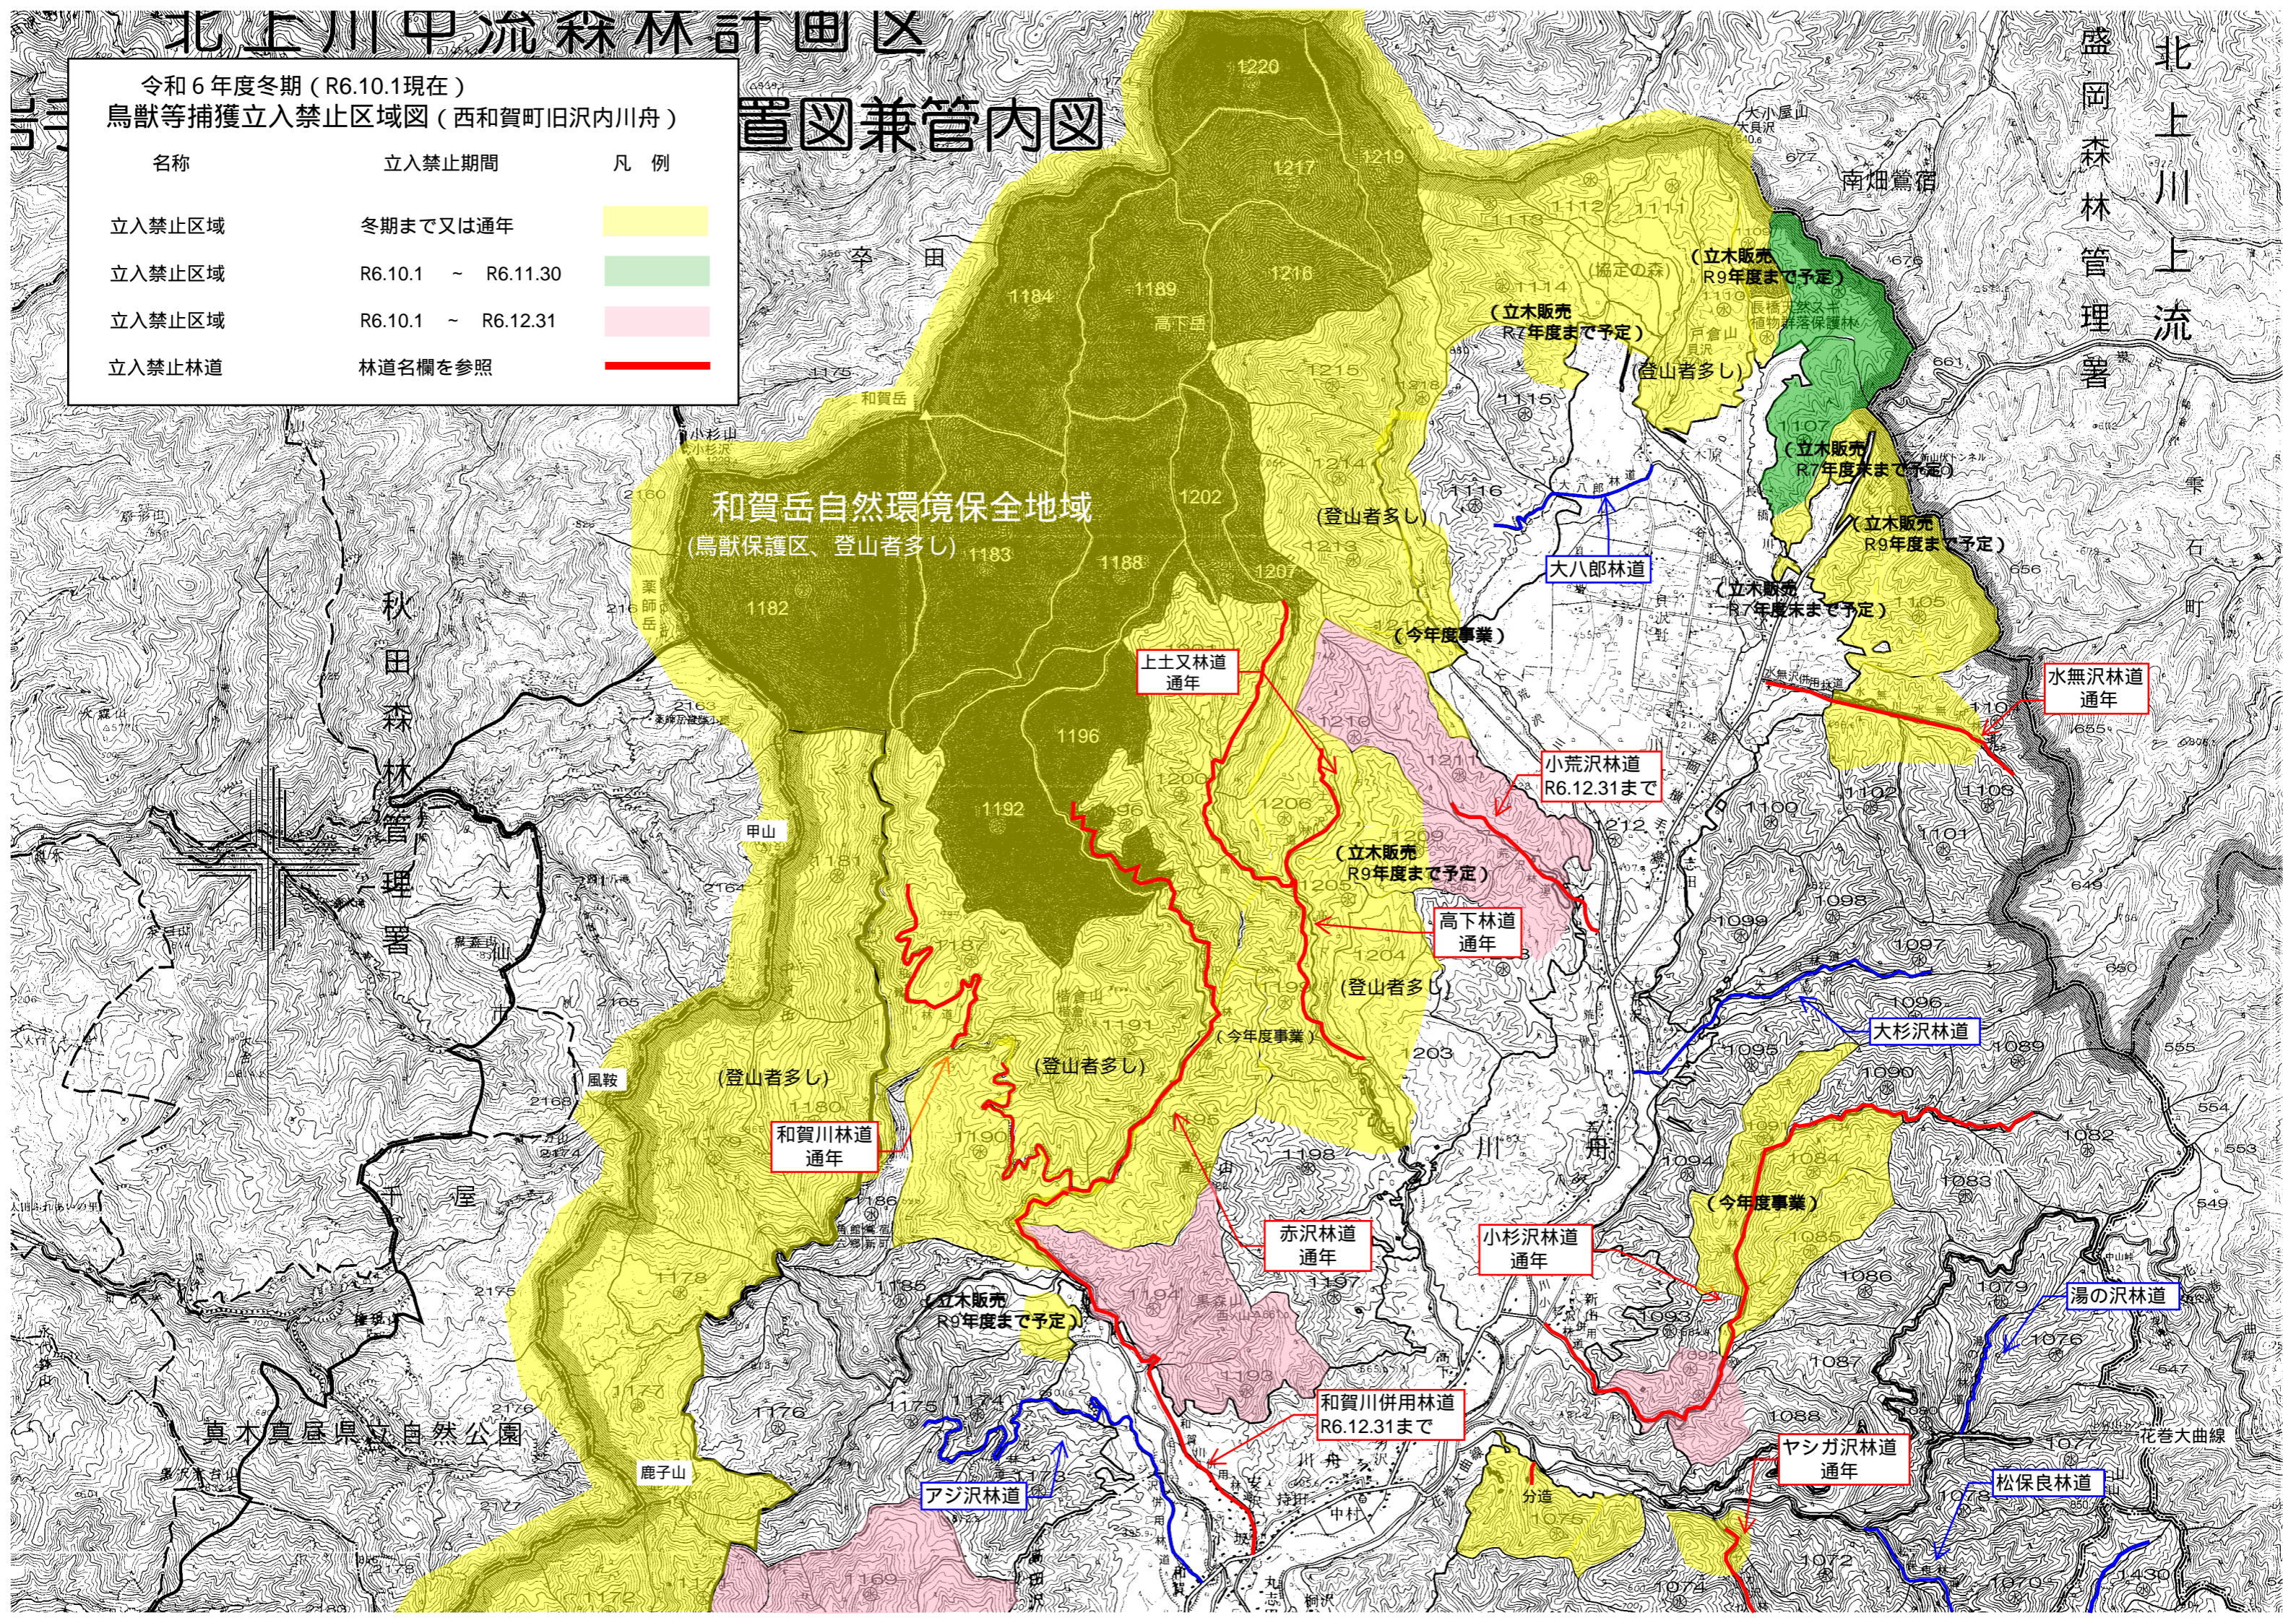

# 北上川中流森林計画区

盛岡森林管理署  
北上川上流

## 置図兼管内図

令和6年度冬期（R6.10.1現在）  
鳥獣等捕獲立入禁止区域図（西和賀町旧沢内川舟）

名称	立入禁止期間	凡例
立入禁止区域	冬期まで又は通年	
立入禁止区域	R6.10.1 ~ R6.11.30	
立入禁止区域	R6.10.1 ~ R6.12.31	
立入禁止林道	林道名欄を参照	

和賀岳自然環境保全地域  
(鳥獣保護区、登山者多し)

秋田森林管理署

真木真昼県立自然公園

和賀川林道  
通年

上土又林道  
通年

大八郎林道

水無沢林道  
通年

小荒沢林道  
R6.12.31まで

高下林道  
通年

大杉沢林道

赤沢林道  
通年

小杉沢林道  
通年

湯の沢林道

アジ沢林道

和賀川併用林道  
R6.12.31まで

ヤシガ沢林道  
通年

松保良林道