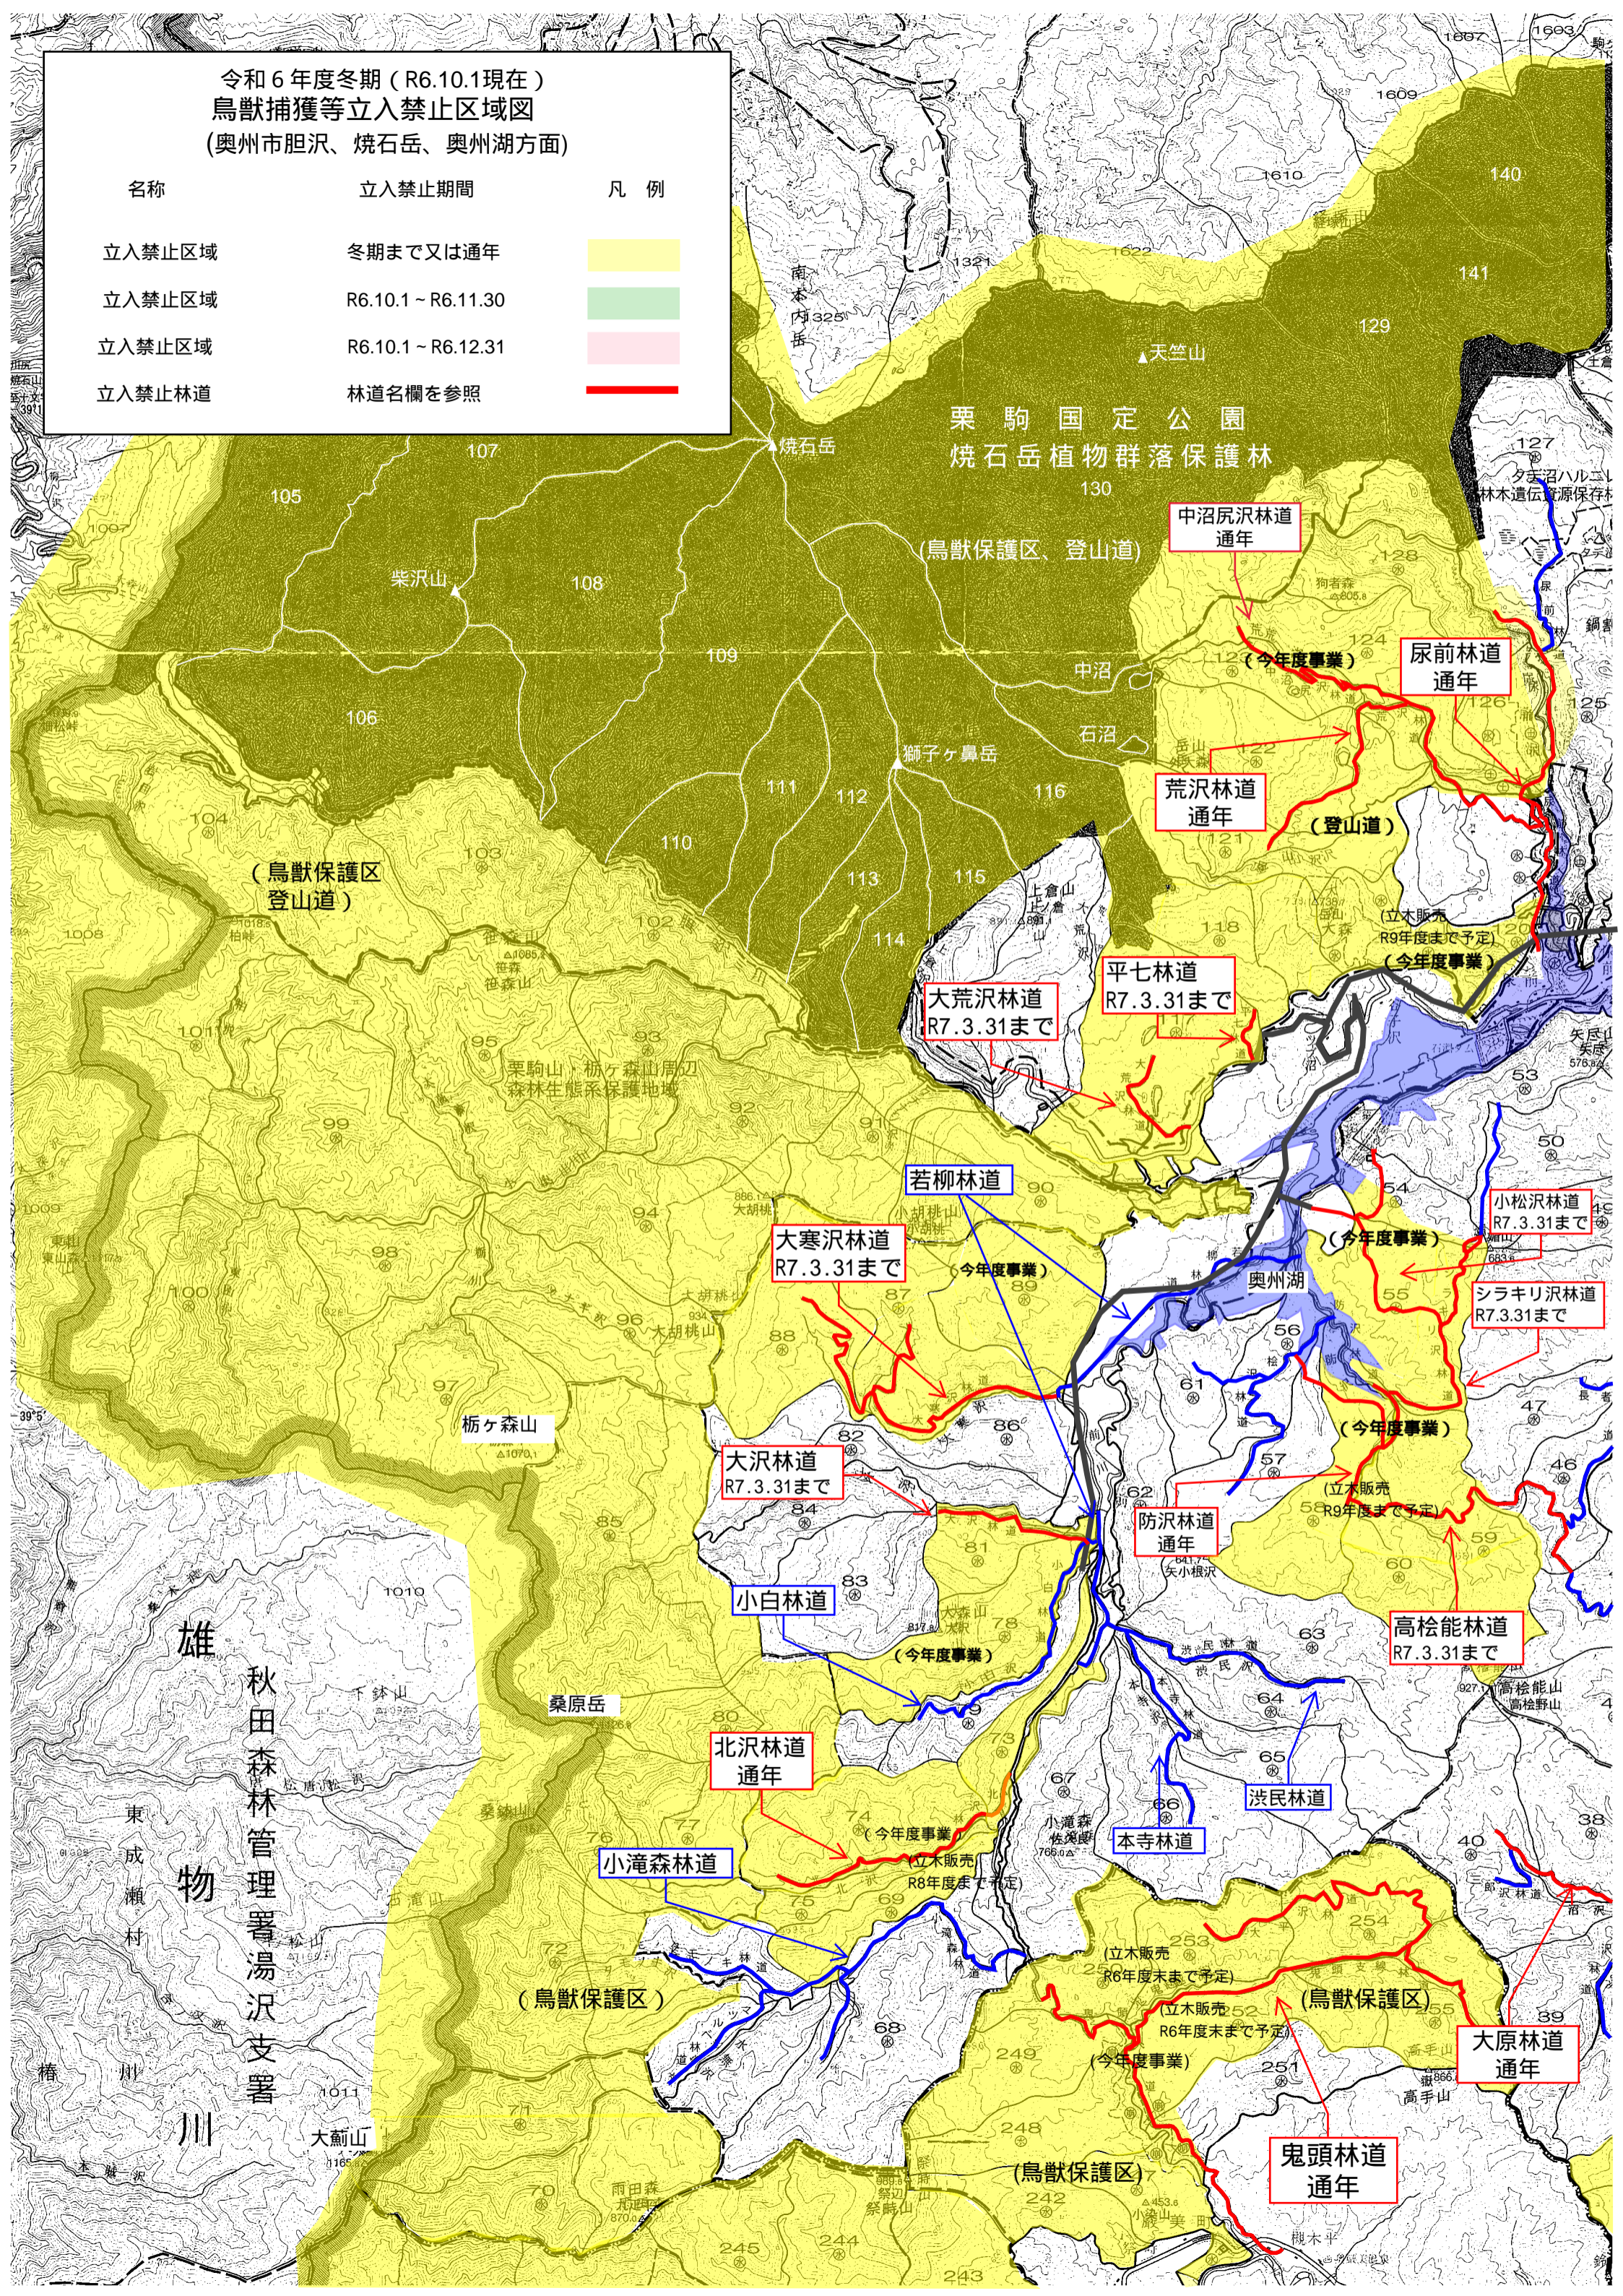

令和6年度冬期（R6.10.1現在）  
鳥獣捕獲等立入禁止区域図  
（奥州市胆沢、焼石岳、奥州湖方面）

名称	立入禁止期間	凡例
立入禁止区域	冬期まで又は通年	
立入禁止区域	R6.10.1～R6.11.30	
立入禁止区域	R6.10.1～R6.12.31	
立入禁止林道	林道名欄を参照	

栗駒国定公園  
焼石岳植物群落保護林

（鳥獣保護区  
登山道）

（鳥獣保護区、登山道）

中沼尻沢林道  
通年

尿前林道  
通年

荒沢林道  
通年  
（登山道）

大荒沢林道  
R7.3.31まで

平七林道  
R7.3.31まで

若柳林道

大寒沢林道  
R7.3.31まで

小松沢林道  
R7.3.31まで

シラキリ沢林道  
R7.3.31まで

大沢林道  
R7.3.31まで

防沢林道  
通年

高桧能林道  
R7.3.31まで

小白林道

北沢林道  
通年

渋民林道

小滝森林道

本寺林道

大原林道  
通年

鬼頭林道  
通年

雄物川  
秋田森林管理署湯沢支署

（鳥獣保護区）

（鳥獣保護区）

（鳥獣保護区）